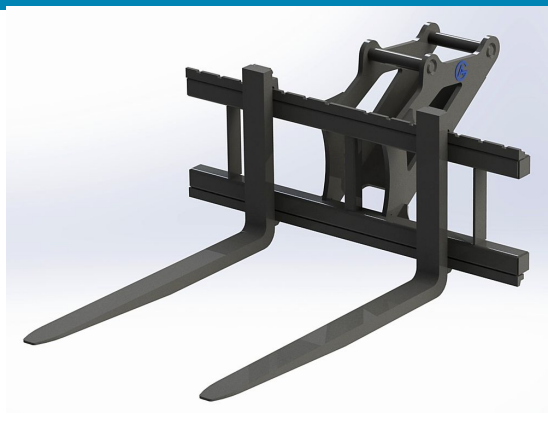

SKU:

Price: 11.292 kr

Pallgaffelset S60 - S70 1200/1200 5000kg

Bredd 1200mm Gaffellängd 1200mm Kapacitet 5000kg

SKU:

Price: 21.119 kr

Pallgaffelset S60 - S70

1200/1500 5000kg