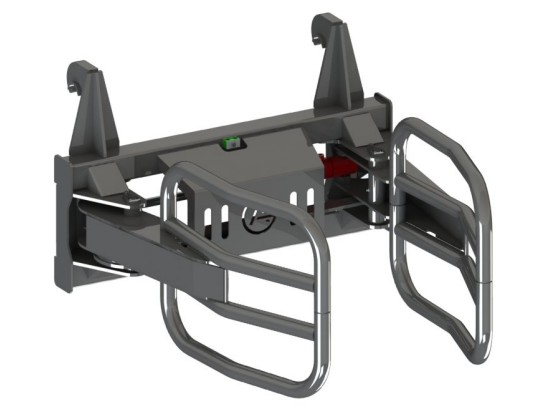

SKU: 8

Price: 1.548 kr

Rundbalsgrip 1800 kg Euro

Max öppningsmått 2000 mm Min baldiameter 850 mm Anslutning för slang G3/8" Vikt 255 kg Kapacitet 1800 kg

SKU: 0651015

Price: 20.204 kr

Rundbalsgrip 1800 kg Stora BM