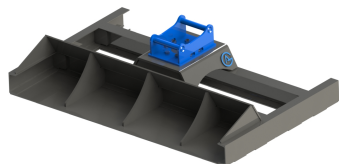

Asfaltskärare S70

Trissa 450mm Vikt 99 kg

SKU: 3010042

Price: 14.403 kr

Avjämningsbalk 1,5m S30-150 med rulle

Rulldiameter 152 mm

SKU:

Price: 11.100 kr

Avjämningsbalk 1,5m S30-150 med skopa

skopa

SKU:

Price: 10.800 kr

Avjämningsbalk 1,5m S30-180 med rulle

Rulldiameter 152 mm

SKU:

Price: 11.100 kr

Avjämningsbalk 1,5m S30-180 med skopa

skopa

SKU:

Price: 10.800 kr

Avjämningsbalk 1,5m S40 med rulle

Rulldiameter 152 mm

SKU:

Price: 12.000 kr