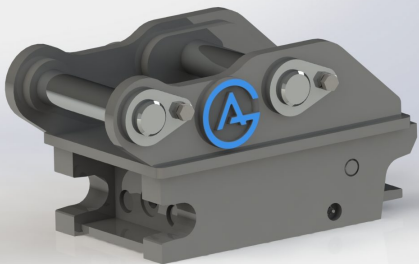

SKU: 3100136

Price: 7.435 kr

Snabbfäste S30 / 150

Halvautomatiskt

axeldiameter 30 mm cc 123 mm bredd 110 mm

SKU: 3100236

Price: 7.435 kr

Snabbfäste S30 / 180