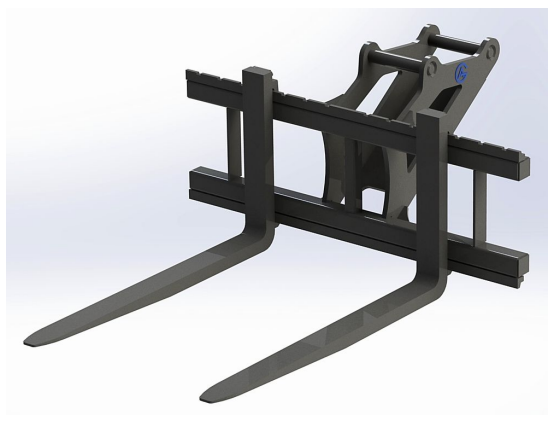

Pallgaffelset Hydrema

1200/1600 2500kg

Bredd 1200mm Gaffellängd 1600mm Kapacitet 2500kg

SKU:

Price: 10.832 kr