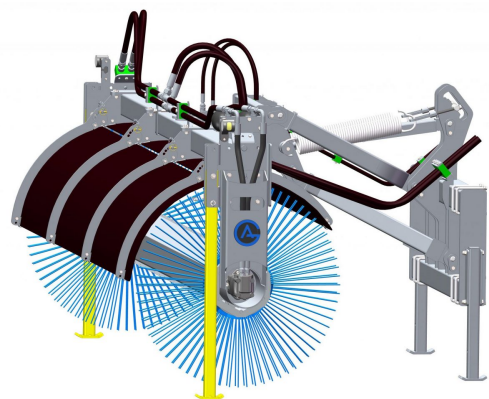

Sopvals 3,0-915

Sopvals utan borst och fäste

SKU: 5253000

Price: 92.385 kr