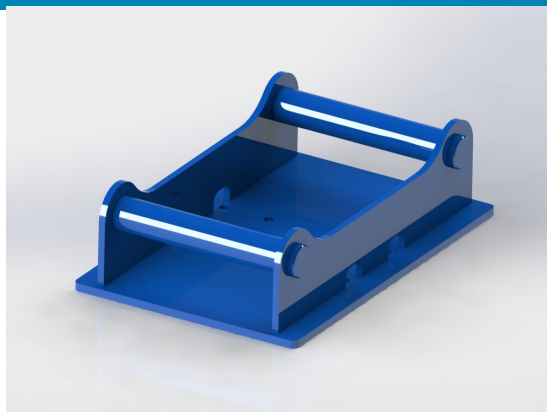

Fäste sopplatta S40

Fäste sopplatta S40

SKU: 5010038

Price: 1.890 kr

Fäste sopplatta S45

Fäste sopplatta S45

SKU: 5010039

Price: 2.206 kr