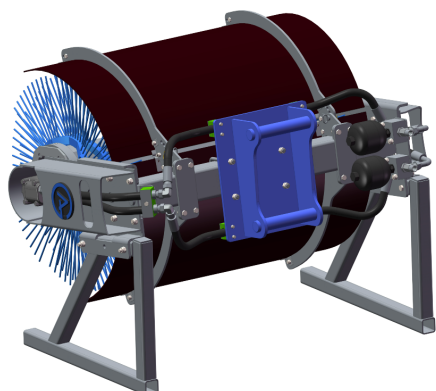

Sopvals 1,5 Hydrema 3x5

Arbetsbredd 1,5 m Borstdiameter 915 mm Oljeflöde 40-130 lpm Vikt 245kg

SKU:

Price: 50.000 kr