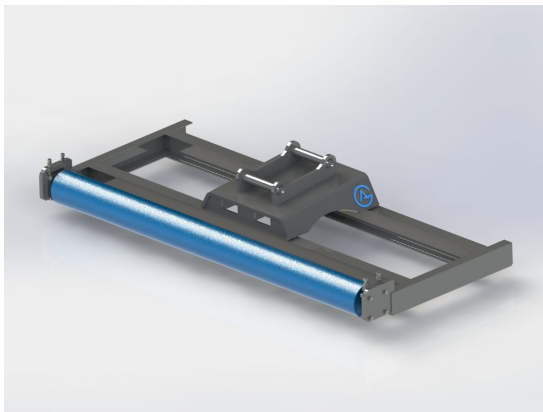

Avjämningsbalk 1,5m utan fäste med skopa

skopa

SKU: 3031500

Price: 9.900 kr

Avjämningsbalk 2,0m Hydrema med skopa

Med slitplåt på hela undersidan

SKU: 3032048

Price: 20.500 kr