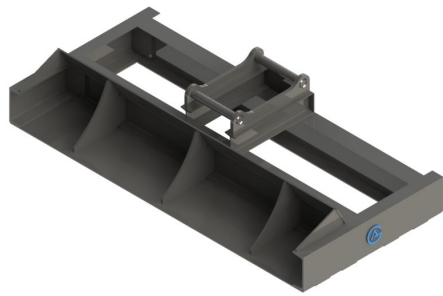

Avjämningsbalk 1,5m utan fäste med skopa

skopa

SKU: 3031500

Price: 9.900 kr

Avjämningsbalk 2,0m Hydrema med skopa

Med slitplåt på hela undersidan

SKU: 3032048

Price: 20.500 kr

Avjämningsbalk 2,0m S40 med rulle

Rulldiameter 152 mm

SKU: 3042038

Price: 17.492 kr

Avjämningsbalk 2,0m S40 med rulle

Rulldiameter 220 mm

SKU: 3022038

Price: 21.141 kr

Avjämningsbalk 2,0m S40 med skopa

Med slitplåt på hela undersidan Vikt 160 kg

SKU: 3032038

Price: 18.367 kr

Avjämningsbalk 2,0m S45 med skopa

Med slitplåt på hela undersidan Vikt kg

SKU: 3032039

Price: 21.934 kr