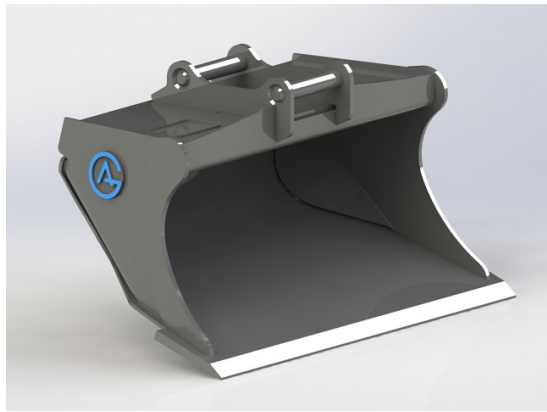

Planeringssskopa Hydrema, 1200mm, 200L

Hydrema

SKU: 4001148

Price: 13.180 kr