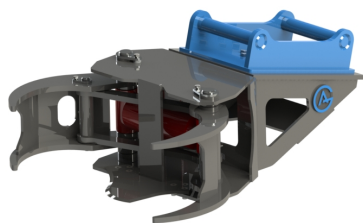

Tand J350

SKU: 3000041

Price: 24.665 kr

Tjälbrytare S70

Tand J460

SKU: 3000042

Price: 37.123 kr

Trädklipp TS20 Hydrema