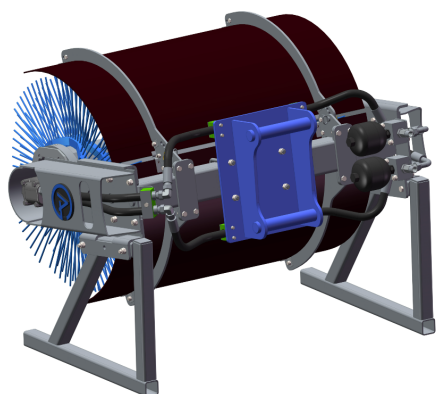

SKU:

Price: 44.184 kr

Sopvals 1,0 S45 3x5

Arbetsbredd 1 m Borstdiameter 915 mm Oljeflöde 40-130 lpm Vikt 220 kg

SKU:

Price: 45.100 kr

Sopvals 1,0 S50 2,4x3,5

Arbetsbredd 1 m Borstdiameter 915 mm Oljeflöde 40-130 lpm Vikt 220kg