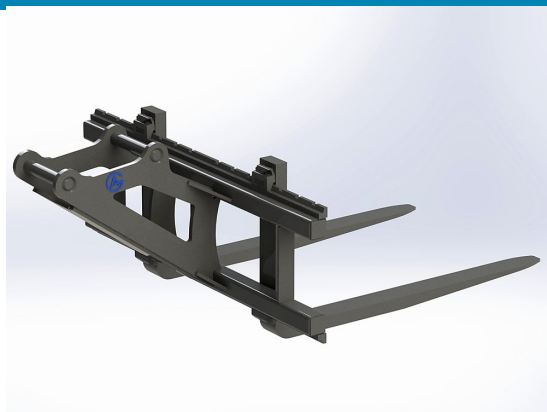

Pallgaffelram 1200mm S70

Kapacitet 5000 kg

SKU: 0031242

Price: 13.827 kr