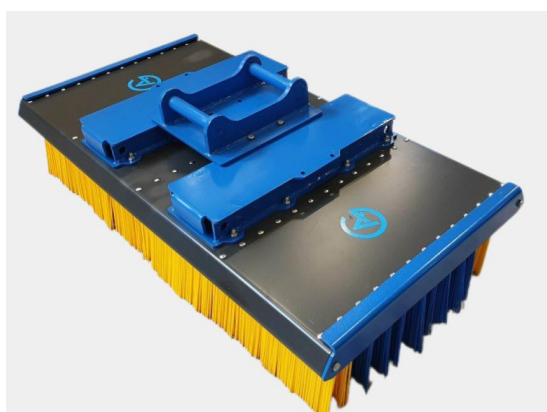

1800mm S45, 12 rader med borst, kraftigare borst i de 2 yttre raderna

SKU: 5001848

Price: 22.806 kr

Sopborste 1800mm S40

1800mm S40, 12 rader med borst, kraftigare borst i de 2 yttre raderna

SKU: 5001838

Price: 22.490 kr