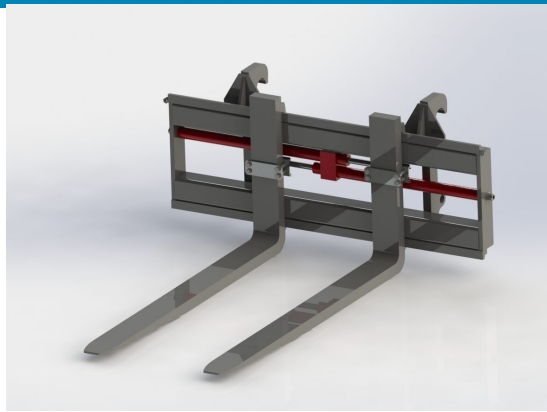

SKU: 0080122

Price: 57.993 kr

Hydrauliskt pallgaffelställ stora BM 2400/1600 8T

Bredd 2400mm, gaffelängd 1600mm Kapacitet 8000kg Vikt kg

SKU: 0080124

Price: 65.770 kr

Hydrauliskt pallgaffelställ trima

Bredd 1500 mm, gaffelängd 1200 mm Kapacitet 2500 kg Vikt 270 kg

SKU: 0061715

Price: 32.291 kr

Hydrauliskt pallgaffelställ trima endast spridning

Bredd 1200 mm, gaffelängd 1600 mm Kapacitet 2500 kg

SKU:

Price: 19.649 kr

Hydrauliskt pallgaffelställ trima endast spridning Bredd 1200 mm, gaffelängd 1200 mm