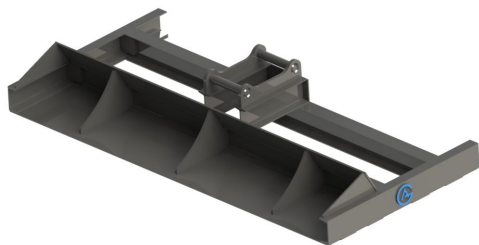

Avjämningsbalk 1,5m utan fäste med skopa

skopa

SKU: 3031500

Price: 9.900 kr

Avjämningsbalk 2,0m Hydrema med skopa

Med slitplåt på hela undersidan

SKU: 3032048

Price: 20.500 kr

Avjämningsbalk 2,0m S40 med rulle

Rulldiameter 152 mm

SKU: 3042038

Price: 17.492 kr

Avjämningsbalk 2,0m S40 med rulle

Rulldiameter 220 mm

SKU: 3022038

Price: 21.141 kr

Avjämningsbalk 2,0m S40 med skopa

Med slitplåt på hela undersidan Vikt 160 kg

SKU: 3032038

Price: 18.367 kr

Avjämningsbalk 2,0m S45 med skopa

Med slitplåt på hela undersidan Vikt kg

SKU: 3032039

Price: 21.934 kr