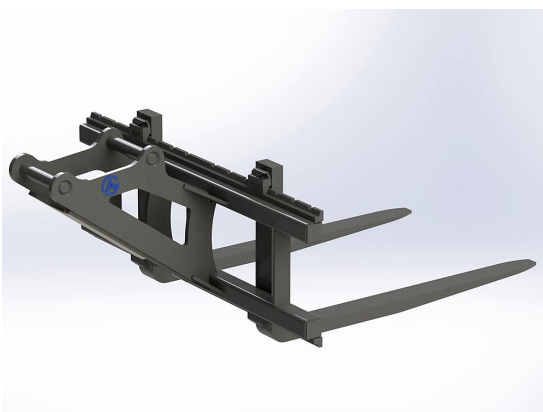

Pallgaffelram 1200mm S60-S70 kombi

Kapacitet 5000 kg

SKU: 0034142

Price: 15.123 kr