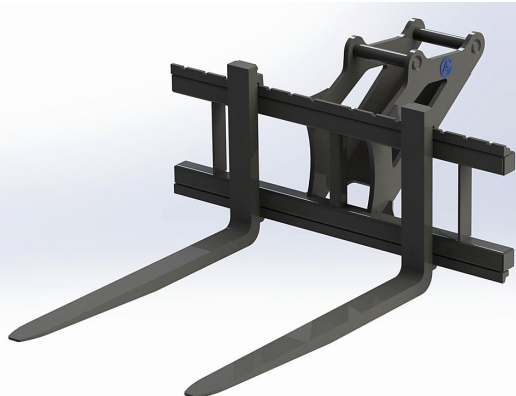

Pallgaffelset S40 1200/1100 1500kg

Bredd 1200mm Gaffellängd 1100mm Kapacitet 1500kg

SKU:

Price: