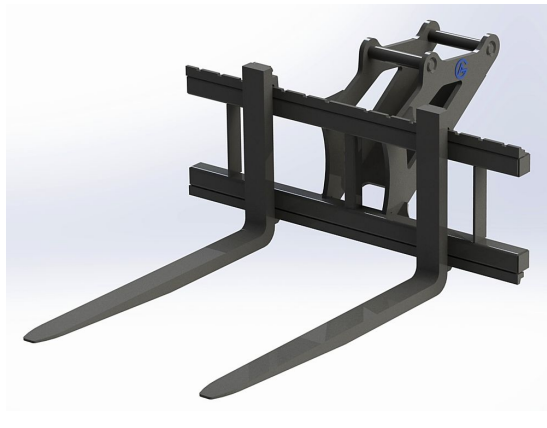

SKU:

Price: 21.119 kr

Pallgaffelset S70 1500/1500 5000kg

Bredd 1500mm Gaffellängd 1500mm Kapacitet 5000kg

SKU:

Price: 22.440 kr

Pallgaffelset S80 1500/1500 5000kg

Bredd 1500mm Gaffellängd 1500mm Kapacitet 5000kg