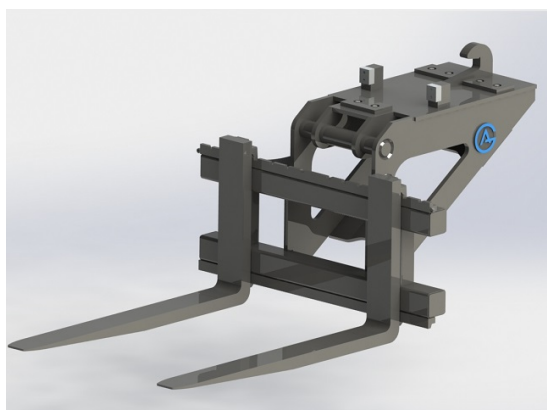

Pallgaffelset B20 / S1 1200/1200 5000kg

Bredd 1200mm Gaffellängd 1200mm Kapacitet 5000kg

SKU:

Price: 20.827 kr