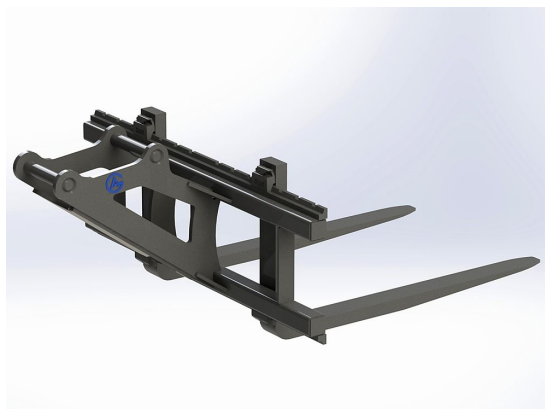

Price: 3.312 kr

Pallgaffelram 1500mm 5 ton utan fäste

OBS utan gafflar bredd 1500mm Kapacitet 5000kg

SKU: 0031500

Price: 6.626 kr

Pallgaffelram 1500mm S60

Kapacitet 5000 kg

SKU: 0031541