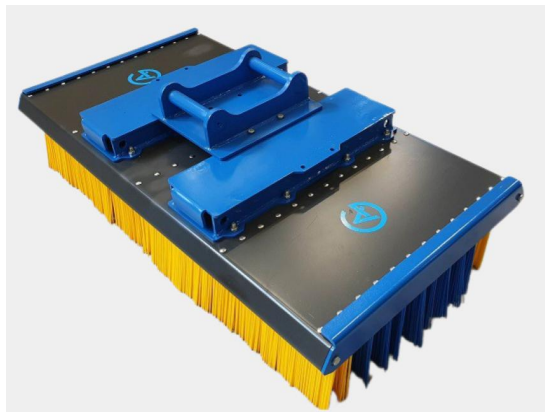

SKU: 5002448

Price: 32.806 kr

Sopborste 2400mm S60

2400mm S60, 12 rader med borst, kraftigare borst i de 2 yttre raderna

SKU: 5002441

Price: 34.150 kr

Sopborste 3,0 utan borst och fäste

Sopborste 3,0 utan borst och fäste