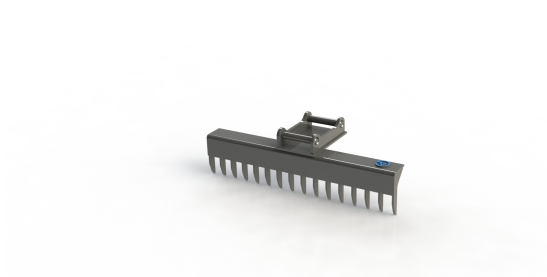

SKU: 0701842

Price: 25.435 kr

Kranarm grävmaskin utan fäste

Lyftkapacitet 3000 kg, 1,9m 500 kg, 4,0m

SKU: 0701800

Price: 23.809 kr

Kratta 1,2 m S30(180)

SKU: 3081237

Price: 4.670 kr

Kratta 1,2 m S40

SKU: 3081238

Price: 5.350 kr

Kratta 1,6 m S40

SKU: 3081638

Price: 5.950 kr

Kratta 1,6 m S45