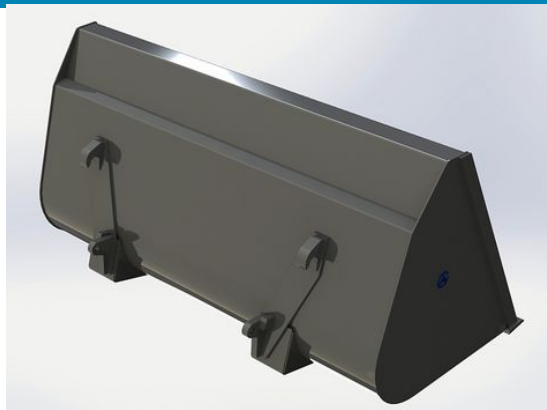

Lättmaterialsropa 2,5m Euro

Höjd 896mm Djup 960mm Volym 1420 Liter

SKU: 0302515

Price: 12.804 kr