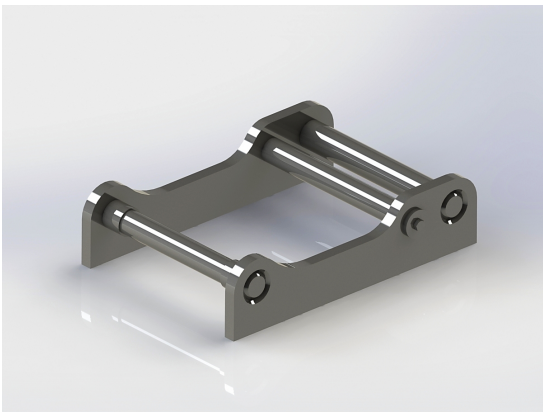

Grindfäste kombi S40 - S50

S40-S50

SKU: 3840

Price: 2.894 kr