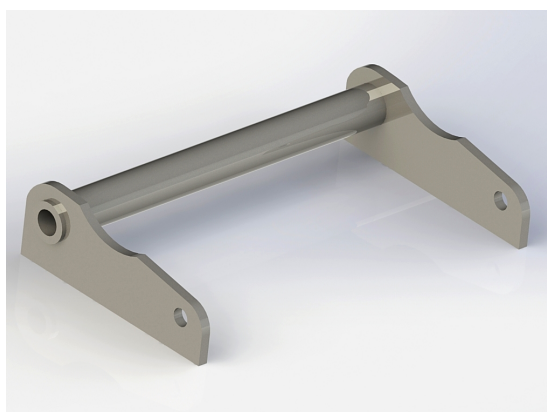

SKU: 22

Price: 1.699 kr

Redskapsfäste Lilla BM, plattjärn

Redskapsfäste att svetsa fast på ditt redskap Säljs i par

SKU: 20

Price: 1.032 kr

Redskapsfäste Manitou

Redskapsfäste att svetsa fast på ditt redskap