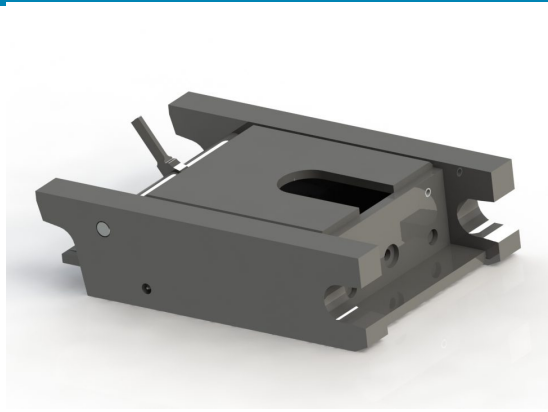

Låser båda axlar och har indikering som visar att kilen har låst bortre axel

SKU: 339

Price: 20.384 kr

Basplatta S50

SKU: 140

Price: 8.180 kr

Basplatta S50 hydraulisk

SKU: 240

Price: 12.370 kr

Basplatta S60

SKU: 141

Price: 13.213 kr

Basplatta S60 hydraulisk

SKU: 241

Price: 16.233 kr

Basplatta S70