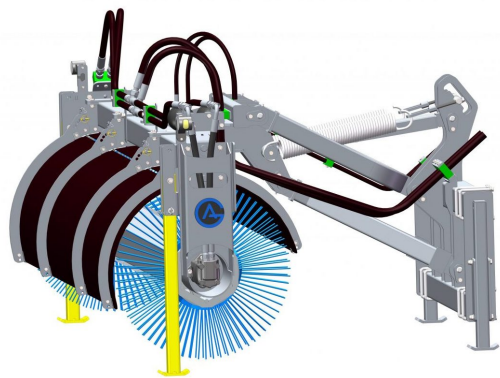

Sopvals 2,5-700

Sopvals utan borst och fäste

SKU: 5202500

Price: 74.230 kr