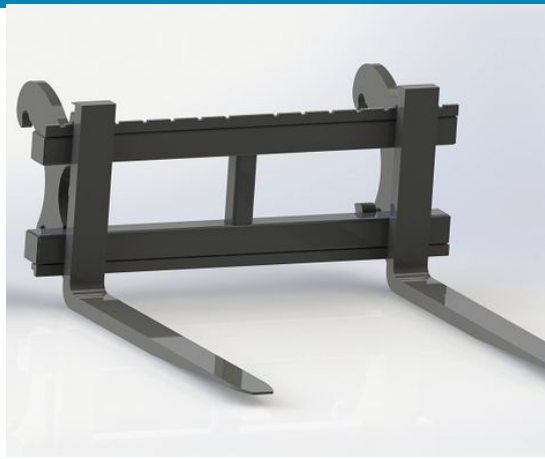

Hydraulisk pallgaffelram med endast spridning 2500 kg kapacitet OBS utan gafflar

SKU: 0061712

Price: 14.867 kr

Pallgaffelram 1200mm ZM402 / L25

OBS utan gafflar bredd 1200mm Kapacitet2500kg

SKU: 0021207

Price: 5.114 kr