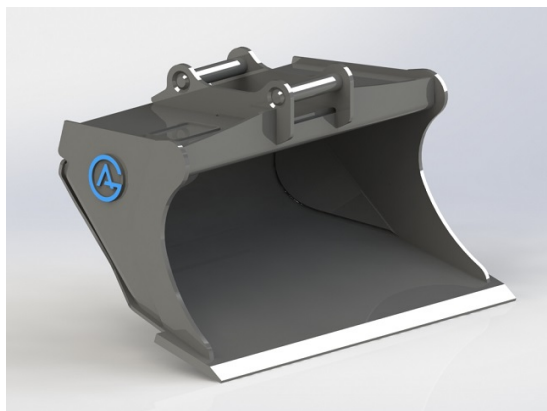

SKU: 4001448

Price: 17.924 kr

Planeringssskopa S30(150), 800mm, 50L

S30(150) Bredd 800 mm Vikt 74 kg Skär 16 mm 500HB Botten 8 mm 450 HB

SKU: 4005036

Price: 7.700 kr

Planeringskopa S30(150), 900mm, 90L

S30(150) Bredd 900 mm Vikt 99 kg Skär 16 mm 500 HB Botten 8 mm
450 HB