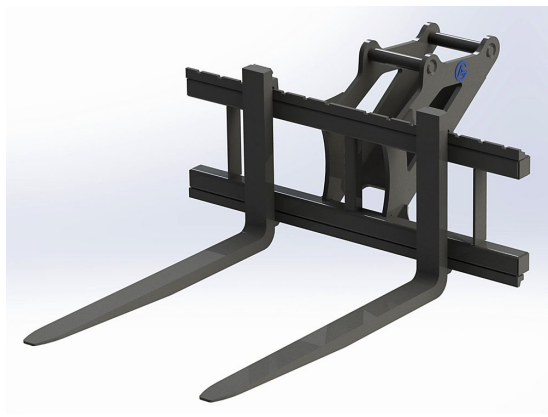

SKU:

Price: 9.094 kr

Pallgaffelset S40 1200/1100 1500kg

Bredd 1200mm Gaffellängd 1100mm Kapacitet 1500kg

SKU:

Price:

Pallgaffelset S40 1200/1200 1500kg

Bredd 1200mm Gaffellängd 1200mm Kapacitet 1500kg