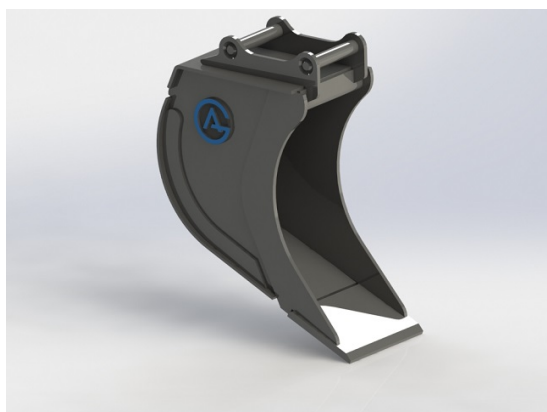

Kabelskopa S30(150), 250mm, 35L

S30(150) Bredd 250 mm Vikt 41 kg Skär 16 mm 500 HB

SKU: 4103536

Price: 5.114 kr