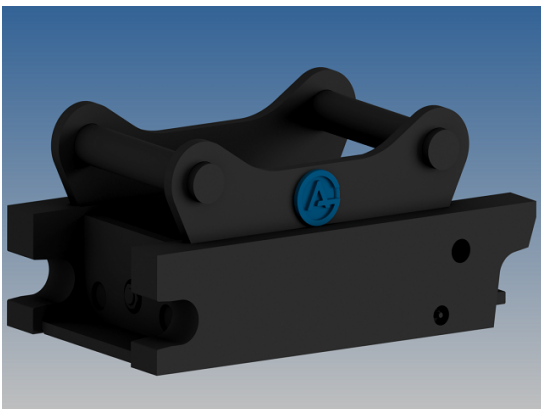

Adapter S60-S70

S60-S70

SKU: 0404142

Price: 29.000 kr