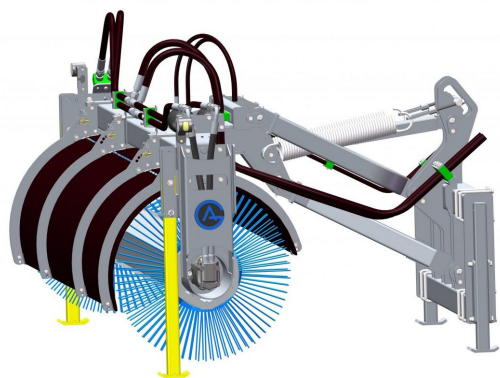

Sopvals 3,0-915 Stora BM

Sopvals komplett med borst och fäste Oljeflöde max 150 liter/minut
Rekommenderat oljeflöde 70-150 liter/minut Borstdiameter 915 mm

SKU:

Price: 109.000 kr