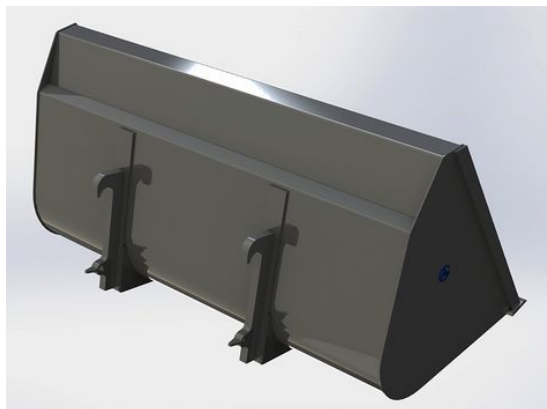

Lättmaterials-kopa 2,0m SMS Trima

Höjd 896mm Djup 960mm Volym 1120 Liter

SKU: 0302017

Price: 11.147 kr