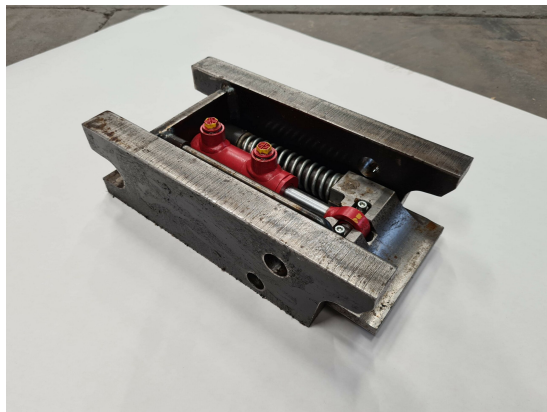

Basplatta S30/180

SKU: 137

Price: 3.561 kr

Basplatta S40

SKU: 138

Price: 4.819 kr

Basplatta S40 hydraulisk

SKU: 238

Price: 7.299 kr

Basplatta S45

SKU: 139

Price: 7.965 kr

Basplatta S45 hydraulisk

SKU: 239

Price: 10.571 kr

Basplatta S45 med dubbel låsning