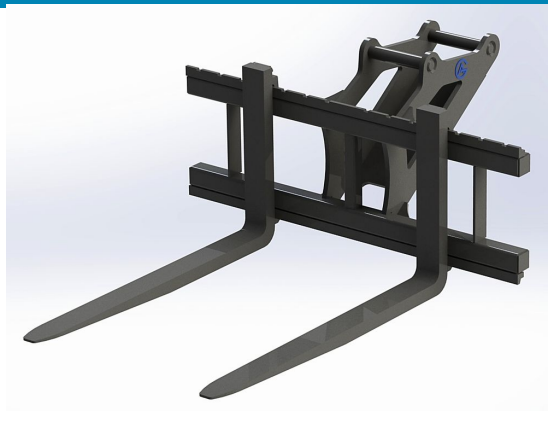

Pallgaffelset S60 1500/1500 5000kg

Bredd 1500mm Gaffellängd 1500mm Kapacitet 5000kg

SKU: 003154115

Price: 19.654 kr