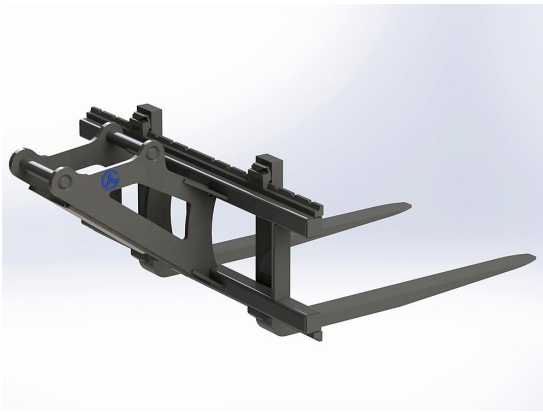

Pallgaffelram 1200mm S50

Kapacitet 2500 kg

SKU: 0021240

Price: 7.202 kr