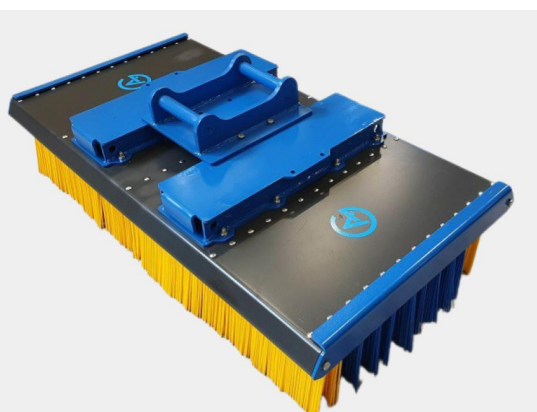

Sopborste 1500mm Hydrema

1500mm S45, 12 rader med borst, kraftigare borst i de 2 yttre raderna

SKU: 5001548

Price: 18.591 kr