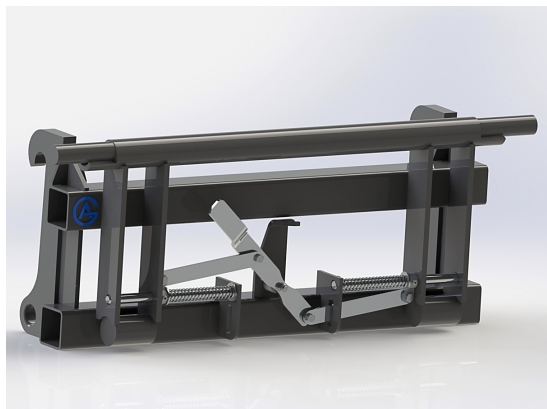

Maskinadapter ZM602 / L30 till SMS Trima / Euro

ZM602 / L30 till SMS Trima / Euro

SKU: 0400617

Price: 8.140 kr

Ombyggnadskit hydraulik S30-180

SKU: 3209037

Price: 3.016 kr