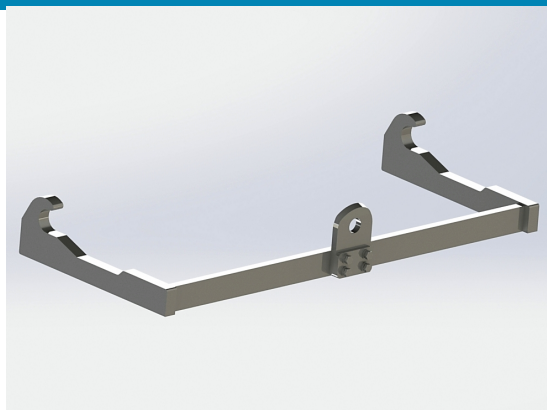

Redskapsfäste Merlo

Redskapsfäste att svetsa fast på ditt redskap

SKU: 27

Price: 4.153 kr