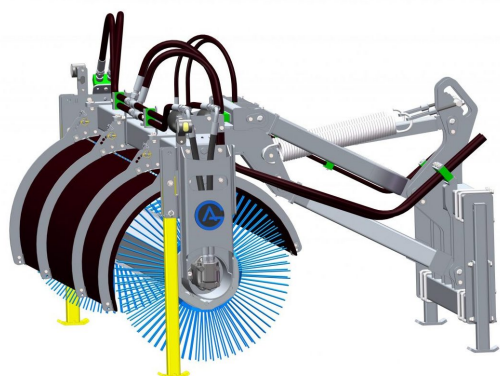

Sopvals 2,2-700 L30

Sopvals komplett med borst och fäste Oljeflöde max 130 liter/minut
Rekommenderat oljeflöde 40-100 liter/minut Borstdiameter 700 mm

SKU:

Price: 84.390 kr