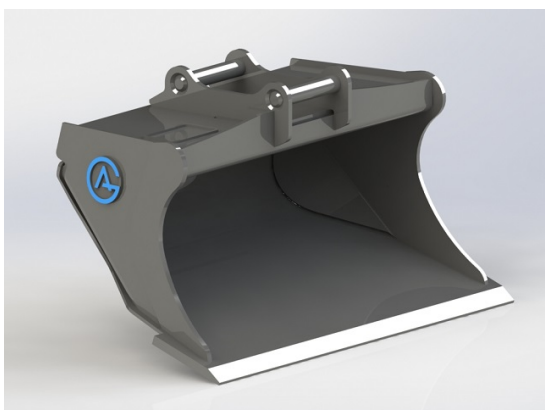

Planeringssskopa S45, 1400mm, 380L

Skär 20 mm, 500 HBW Botten och sidor 450 HBW Övrigt 355 N/mm²
Bredd skär 1400 mm Vikt 250 kg

SKU: 4001439

Price: 17.924 kr