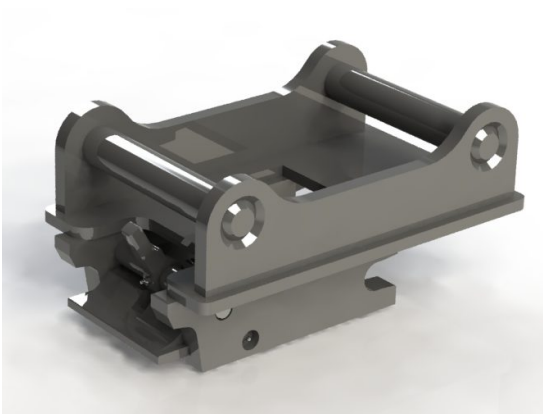

Adapter S40-S30/150

S40-S30/150

SKU: 0403836

Price: 9.438 kr

Adapter S40-S30/180

S40-S30/180

SKU: 0403837

Price: 9.438 kr