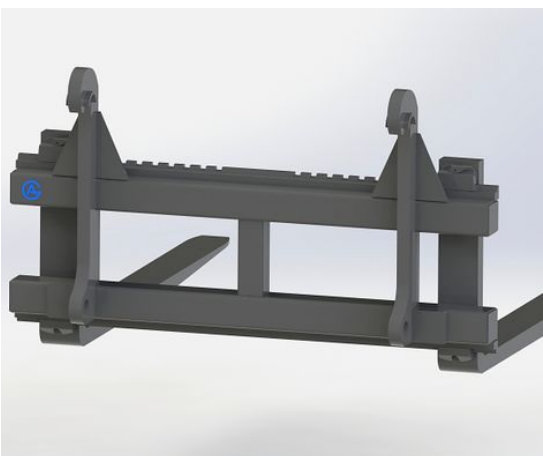

Pallgaffelram 2400mm stora BM 8ton

OBS utan gafflar bredd 2400mm Kapacitet 8000kg

SKU: 0042401

Price: 15.699 kr