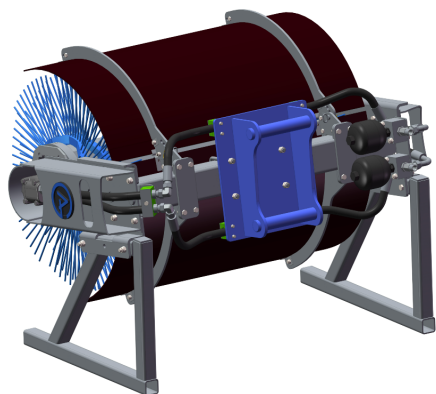

SKU:

Price: 48.656 kr

Sopvals 1,5 S50 3x5

Arbetsbredd 1,5 m Borstdiameter 915 mm Oljeflöde 40-130 lpm Vikt 245kg

SKU:

Price: 50.000 kr

Sopvals 1,5 S60 2,4x3,5

Arbetsbredd 1,5 m Borstdiameter 915 mm Oljeflöde 40-130 lpm