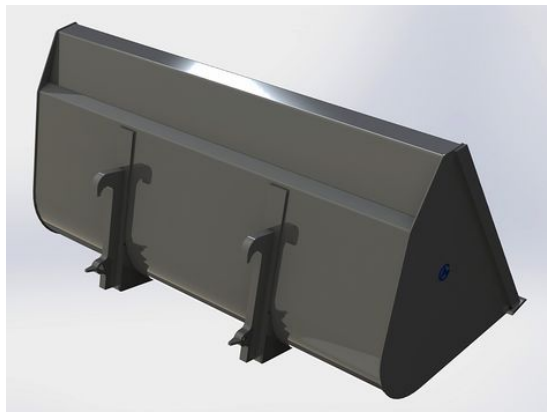

Lättmaterialsropa 2,2m SMS Trima

Höjd 896mm Djup 960mm Volym 1240 Liter

SKU: 0302217

Price: 11.900 kr