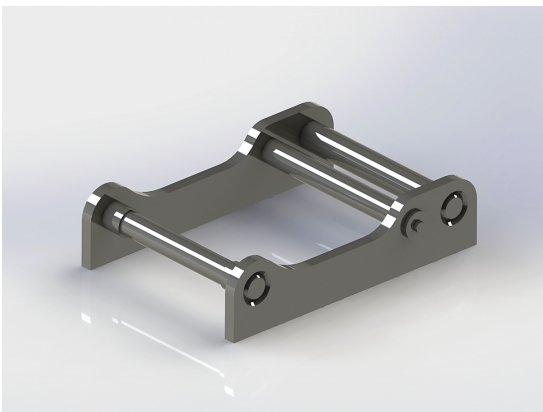

S40-S45

SKU: 3839

Price: 2.894 kr

Grindfäste kombi S40 - S50

S40-S50

SKU: 3840

Price: 2.894 kr

Grindfäste kombi S45 - S60