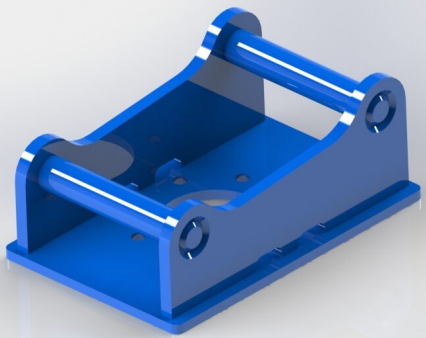

SKU: 1136

Price: 900 kr

Fäste S30-180 grip/klipp

SKU: 1137

Price: 900 kr

Fäste S40 grip/klipp

SKU: 1138

Price: 1.800 kr