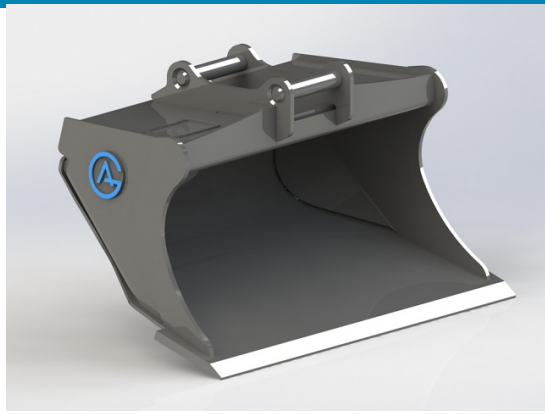

SKU: 4001238

Price: 14.115 kr

Planeringssskopa S45, 1400mm, 380L

Skär 20 mm, 500 HBW Botten och sidor 450 HBW Övrigt 355 N/mm²
Bredd skär 1400 mm Vikt 250 kg

SKU: 4001439

Price: 17.924 kr

Planeringskopa S45, 1400mm, 460L