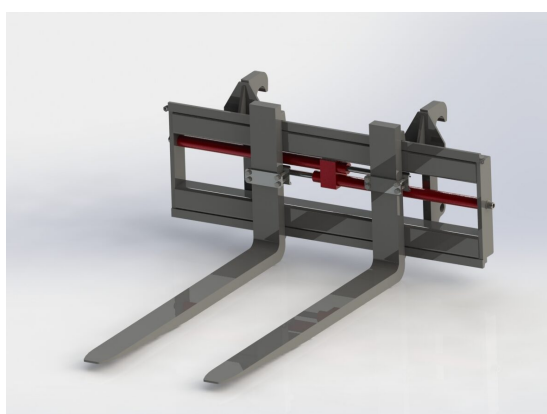

Price: 13.827 kr

Pallgaffelram 1200mm SMS

Trima

OBS utan gafflar

SKU: 0021217

Price: 3.673 kr

Pallgaffelram 1200mm SMS

Trima hydraulisk