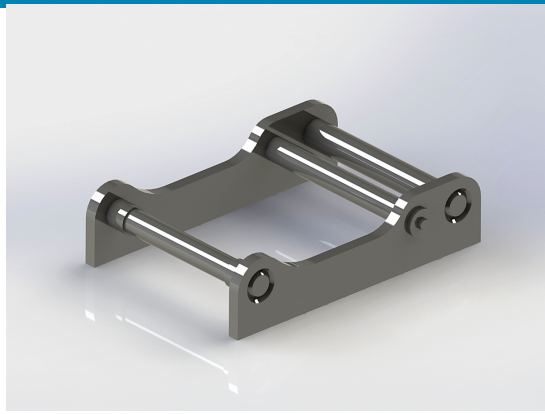

Grindfäste kombi S50 - S60

S50-S60

SKU: 4041

Price: 4.279 kr