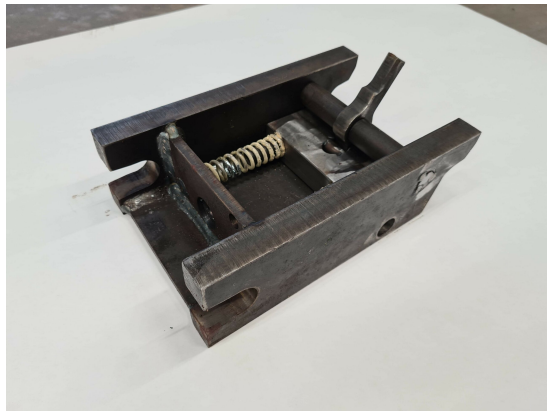

SKU: 136

Price: 3.348 kr

Basplatta S30-150 hydraulisk

SKU: 236

Price: 5.914 kr

Basplatta S30-180 hydraulisk

SKU: 237

Price: 6.040 kr

Basplatta S30/180

SKU: 137

Price: 3.561 kr

Basplatta S40

SKU: 138

Price: 4.819 kr

Basplatta S40 hydraulisk

SKU: 238

Price: 7.299 kr

Basplatta S45

SKU: 139

Price: 7.965 kr

Basplatta S45 hydraulisk

SKU: 239

Price: 10.571 kr

Basplatta S45 med dubbel låsning

Låser båda axlar och har indikering som visar att kilen har låst bortre axel

SKU: 339

Price: 20.384 kr

Basplatta S50

SKU: 140

Price: 8.180 kr

Basplatta S50 hydraulisk

SKU: 240