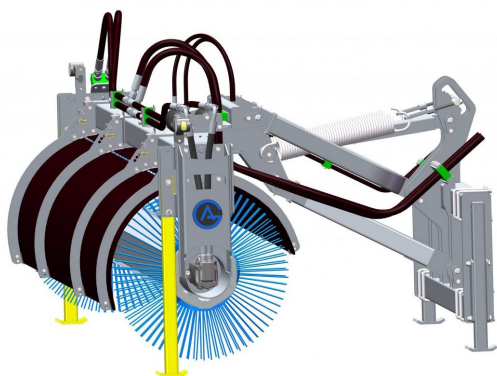

Price: 88.435 kr

Sopvals 2,5-915 Stora BM

Sopvals komplett med borst och fäste Oljeflöde max 150 liter/minut
Rekommenderat oljeflöde 70-150 liter/minut Borstdiameter 915 mm

SKU:

Price: 103.000 kr

Sopvals 2,8-700