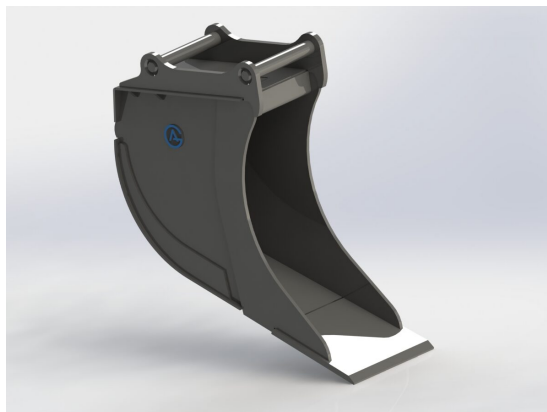

Kabelskopa S70, 600mm, 500L

Skär 30 mm, 500 HBW Botten 450 HBW Övrigt 355 N/mm2 Bredd skär 600 mm Vikt 475 kg

SKU: 4100642

Price: 34.000 kr