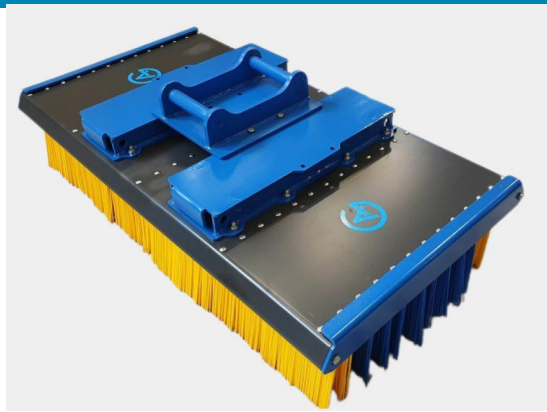

Sopborste 1800mm S60

1800mm S60, 12 rader med borst, kraftigare borst i de 2 yttre raderna

SKU: 5001841

Price: 24.150 kr