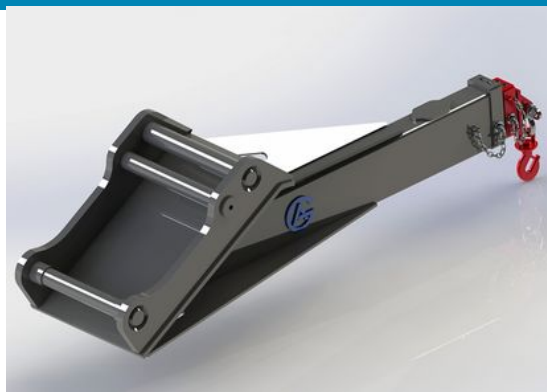

Kranarm grävmaskin S60 / S70 kombi

Lyftkapacitet 3000 kg, 1,9m 500 kg, 4,0m

SKU: 0704142

Price: 28.924 kr