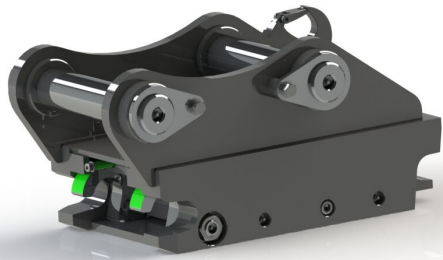

Snabbfäste S45 Hydrauliskt, med dubbel låsfunktion

axeldiameter 45 mm cc 300 mm bredd 206 mm

SKU: 3124539

Price: 25.900 kr