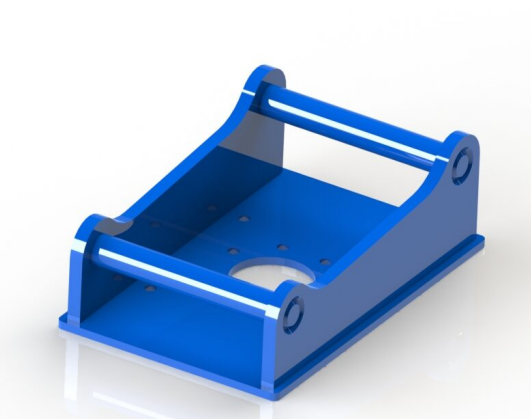

Fäste Hydrema grip/klipp

SKU: 1148

Price: 3.100 kr