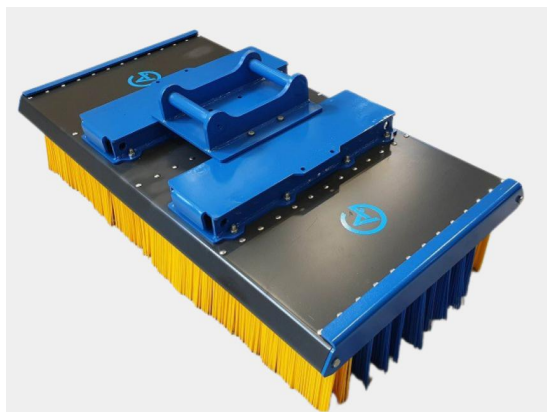

SKU: 5001840

Price: 23.060 kr

Sopborste 1800mm S60

1800mm S60, 12 rader med borst, kraftigare borst i de 2 yttre raderna

SKU: 5001841

Price: 24.150 kr

Sopborste 2,4 utan borst och fäste

Sopborste 2,4 utan borst och fäste