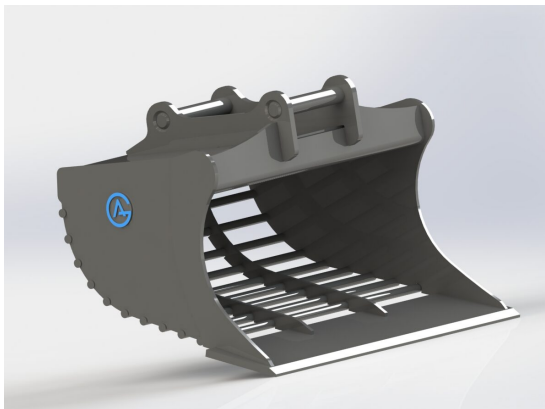

Gallerskopa S45

Bredd 1300 mm Vikt 275 kg Volym 350 liter

SKU: 4301339

Price: 17.609 kr