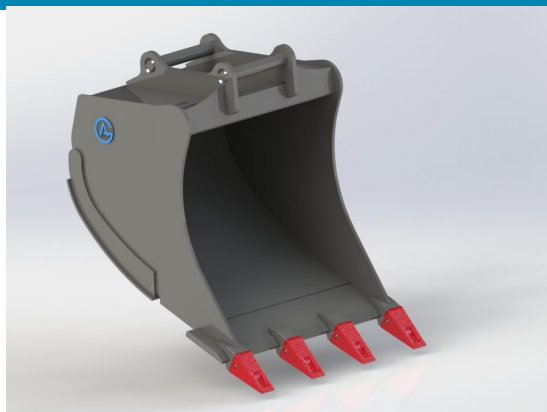

Grävskopa S60, 1050mm, 700L

Skär 30 mm, 500 HBW Botten och sidor 450 HBW Övrigt 355 N/mm2

SKU: 4211041

Price: 34.812 kr