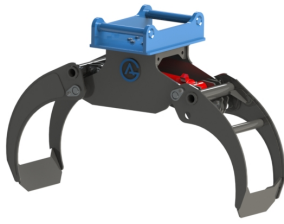

Öppning 1000 mm Anslutning G1/4" Max last 1000kg

SKU: 4901200

Price: 9.990 kr

Grip 12 S30-150

Öppning 1000 mm Max last 1000kg

SKU: 4901236

Price: 10.890 kr

Grip 12 S30-180

Öppning 1000 mm

SKU: 4901237

Price: 10.890 kr

Grip 12 S40

Öppning 1000 mm

SKU: 4901238

Price: 11.790 kr

Grip 14