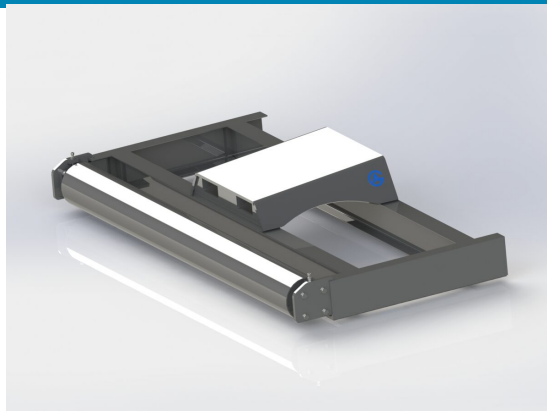

Avjämningsbalk 2,5m utan fäste för S40-S50

Rulle 220mm

SKU: 3022400

Price: 26.552 kr