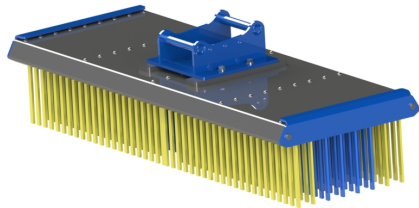

Sopborste 1500mm S30-180

1500mm S30-180, 8 rader med borst, kraftigare borst i de 2 yttre raderna

SKU: 5001537

Price: 14.100 kr