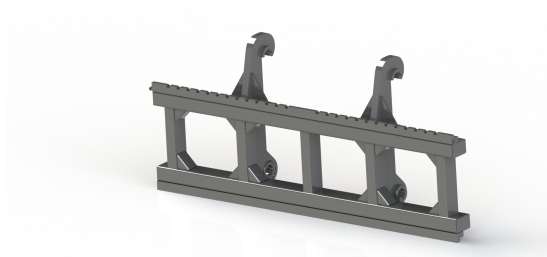

SKU: 0042001

Price: 13.293 kr

Pallgaffelram 2400mm 8 ton utan fäste

OBS utan gafflar bredd 2400mm Kapacitet 8000kg

SKU: 0042400

Price: 13.250 kr

Pallgaffelram 2400mm L150 11ton

OBS utan gafflar bredd 2400mm Kapacitet 11000kg