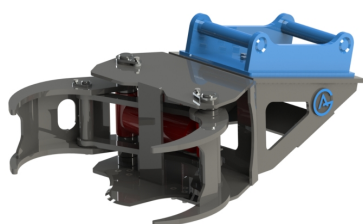

Trädklipp TS20 S60

Kapacitet 2000 kg Öppning 683 mm Träd diam max 200 Anslutning G3/8"

SKU: 4802041

Price: 33.450 kr