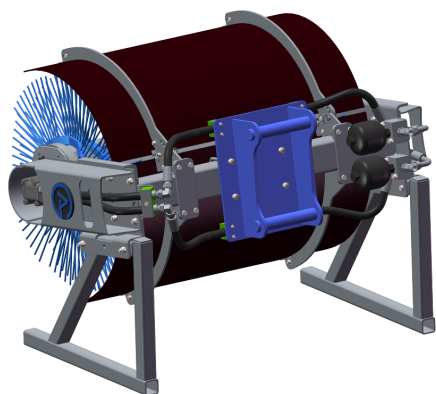

Sopvals 2,0 S60 3x5

Arbetsbredd 2,0 m Borstdiameter 915 mm Oljeflöde 40-130 lpm

SKU: 5102141

Price: 55.240 kr