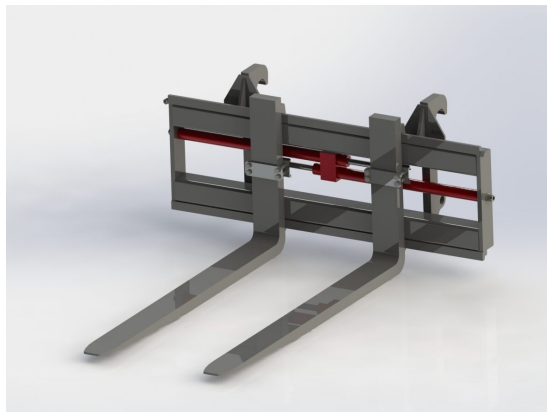

SKU: 0061715

Price: 32.291 kr

Hydrauliskt pallgaffelställ trima endast spridning

Bredd 1200 mm, gaffelängd 1600 mm Kapacitet 2500 kg

SKU:

Price: 19.649 kr

Hydrauliskt pallgaffelställ trima endast spridning Bredd 1200 mm, gaffelängd 1200 mm

Bredd 1200 mm, gaffelängd 1200 mm Kapacitet 2500 kg

SKU:

Price: 18.894 kr

Hydrauliskt pallgaffelställ utan fäste

Bredd 1500mm, gaffelängd 1200mm Kapacitet 2500kg Vikt kg

SKU: 0060015

Price: 30.126 kr

Hydrauliskt pallgaffelställ utan fäste