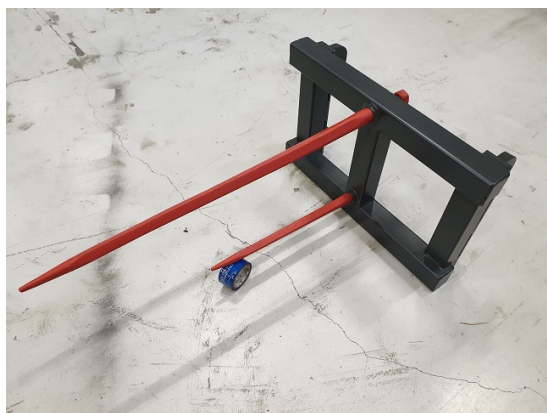

Balspjut, 2 spjut, Utan fäste

Balspjut Euro 680 mm +1100 mm spjut

SKU:

Price: 4.871 kr