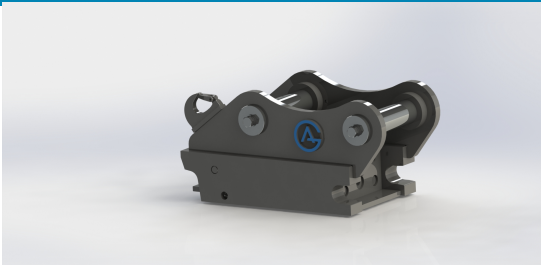

Snabbfäste S45 Halvautomatiskt

axeldiameter 50 mm cc 300 mm bredd 206 mm

SKU: 3100439

Price: 16.952 kr