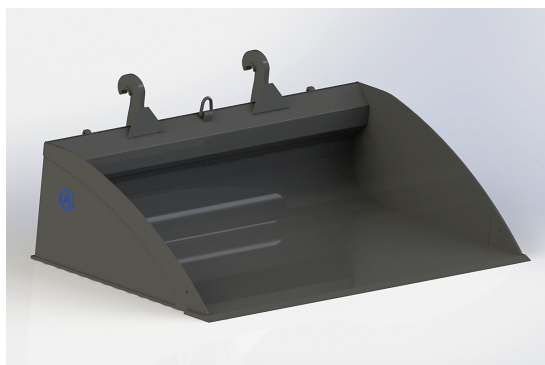

Price: 38.662 kr

Planeringssskopa Stora BM 2,75

bredd 2750mm, höjd 660mm, djup 1420mm, vikt 815 kg

SKU: 0552701

Price: 42.006 kr

Planeringssskopa Stora BM 3,0

bredd 3000mm, höjd 660mm, djup 1420mm, vikt 865 kg