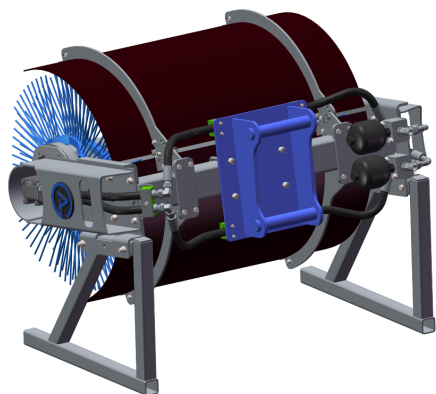

Sopvals 2,0 utan fäste och borst

SKU: 5102000

Price: 46.680 kr