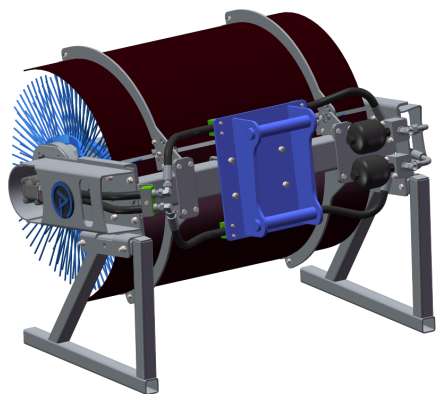

Sopvals 1,0 S45 3x5

Arbetsbredd 1 m Borstdiameter 915 mm Oljeflöde 40-130 lpm Vikt 220 kg

SKU:

Price: 45.100 kr