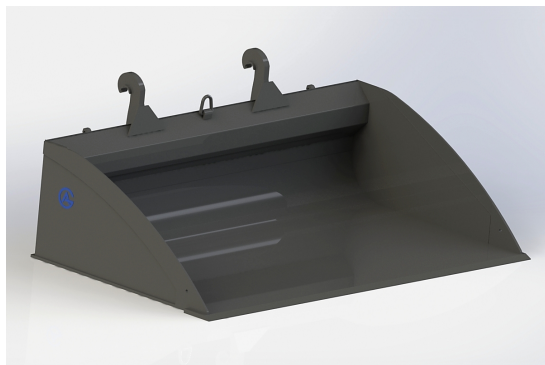

Planeringssskopa Stora BM 2,75

bredd 2750mm, höjd 660mm, djup 1420mm, vikt 815 kg

SKU: 0552701

Price: 42.006 kr