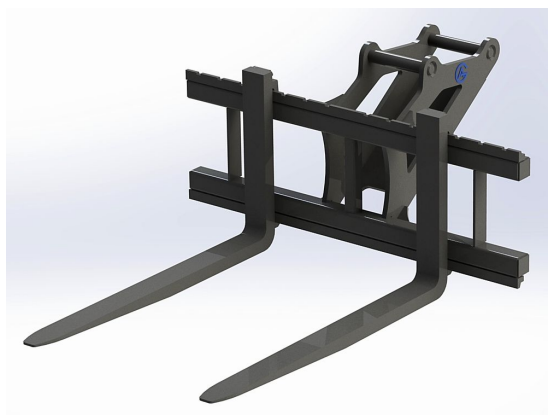

Pallgaffelset S45 1200/1200 2500kg

Bredd 1200mm Gaffellängd 1200mm Kapacitet 2500kg

SKU:

Price: 9.974 kr