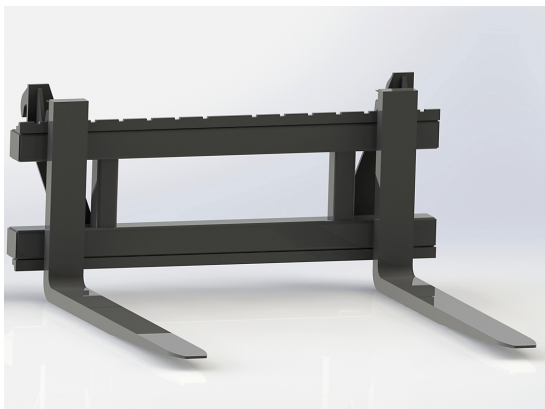

2000kg

Bredd 1200mm Gaffellängd 1000mm Kapacitet 2000kg

SKU:

Price: 6.968 kr

Pallgaffelset Euro 1200/1200

2500kg

Bredd 1200mm Gaffellängd 1200mm Kapacitet 2500kg

SKU: