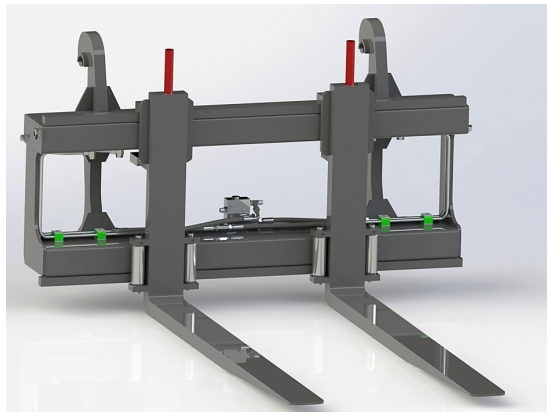

Bredd 1200 mm, gaffelängd 1200 mm Kapacitet 2500 kg

SKU:

Price: 19.927 kr

Hydrauliskt pallgaffelställ stora BM 1500/1600 5T

Bredd 1500mm, gaffelängd 1600mm Kapacitet 5000kg Vikt 450kg

SKU: 0070115

Price: 45.472 kr