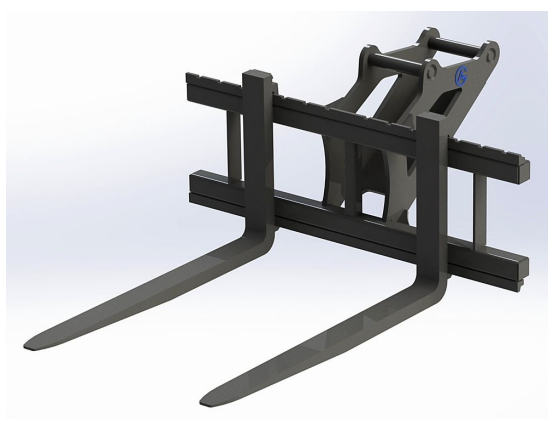

Pallgaffelset S60 1500/1200

5000kg

Bredd 1500mm Gaffellängd 1200mm Kapacitet 5000kg

SKU:

Price: 18.334 kr