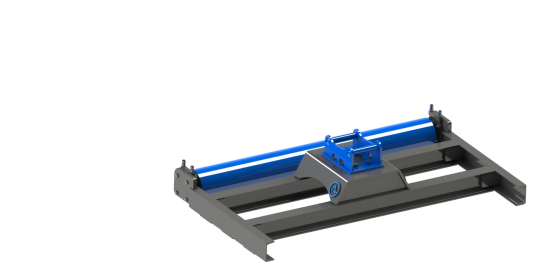

Asfaltskärare S50

Trissa 450mm Vikt 58 kg

SKU: 3010040

Price: 8.985 kr

Asfaltskärare S60

Trissa 450mm Vikt 73 kg

SKU: 3010041

Price: 10.835 kr

Asfaltskärare S70

Trissa 450mm Vikt 99 kg

SKU: 3010042

Price: 14.403 kr

Avjämningsbalk 1,5m S30-150 med rulle

Rulldiameter 152 mm

SKU:

Price: 11.100 kr

Avjämningsbalk 1,5m S30-150 med skopa

skopa

SKU:

Price: 10.800 kr

Avjämningsbalk 1,5m S30-180 med rulle

Rulldiameter 152 mm

SKU:

Price: 11.100 kr