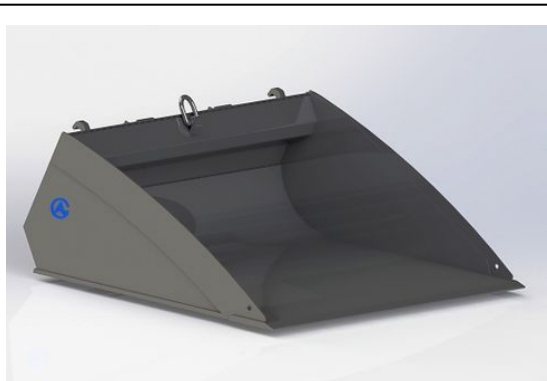

Planeringssskopa 1,4 utan fäste

Med lutande baksida bredd 1400mm, höjd 400mm, djup 800mm

SKU: 0501400

Price: 10.901 kr

Planeringssskopa 1,5 utan fäste

Med lutande baksida bredd 1500mm, höjd 400mm, djup 800mm