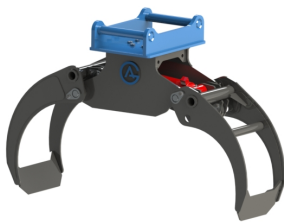

Öppning 1000 mm Anslutning G1/4" Max last 1000kg

SKU: 4901200

Price: 9.990 kr

Grip 12 S30-150

Öppning 1000 mm Max last 1000kg

SKU: 4901236

Price: 10.890 kr

Grip 12 S30-180

Öppning 1000 mm

SKU: 4901237

Price: 10.890 kr

Grip 12 S40

Öppning 1000 mm

SKU: 4901238

Price: 11.790 kr

Grip 14