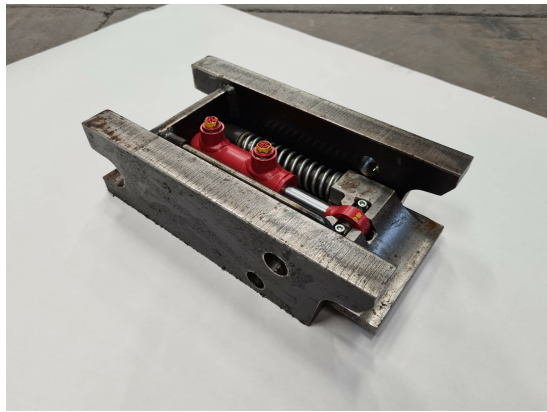

Price: 7.299 kr

Basplatta S45

SKU: 139

Price: 7.965 kr

Basplatta S45 hydraulisk

SKU: 239

Price: 10.571 kr

Basplatta S45 med dubbel låsning

Låser båda axlar och har indikering som visar att kilen har låst bortre axel

SKU: 339

Price: 20.384 kr

Basplatta S50

SKU: 140

Price: 8.180 kr

Basplatta S50 hydraulisk

SKU: 240