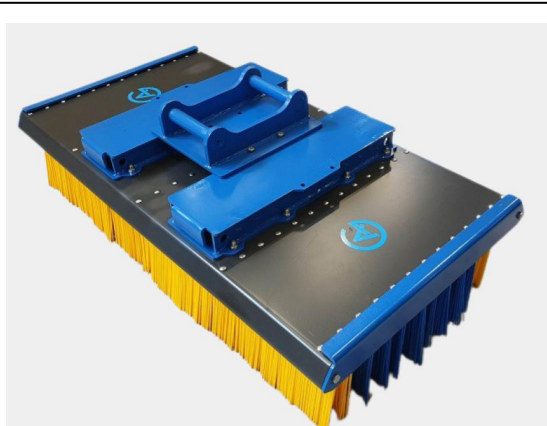

axeldiameter 70 mm cc 440 mm bredd 308 mm

SKU: 3127041

Price: 36.500 kr

Snabbfäste S60 Hydrauliskt, med dubbel låsfunktion 80 mm

axeldiameter 80 mm cc 460 mm bredd 330 mm

SKU: 3128041

Price: 37.000 kr

Sopborste 1,5 utan borst och fäste