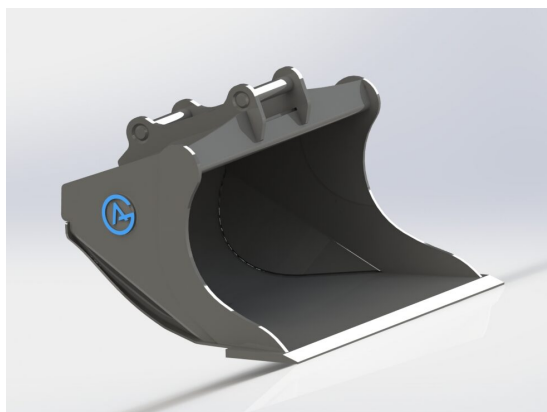

Planeringskopa S40, 1000mm, 140L

S40

SKU: 4001038

Price: 11.908 kr