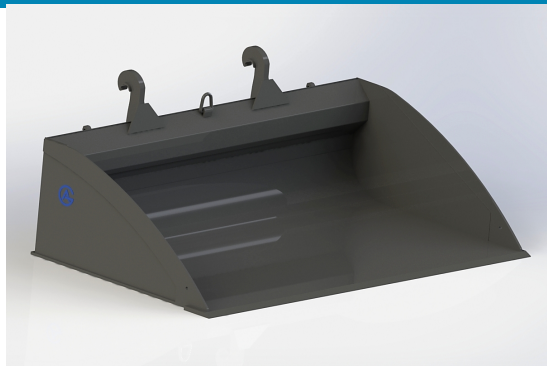

Planeringssskopa 2,5 utan fäste

bredd 2500mm, höjd 660mm, djup 1420mm

SKU: 0552500

Price: 32.373 kr