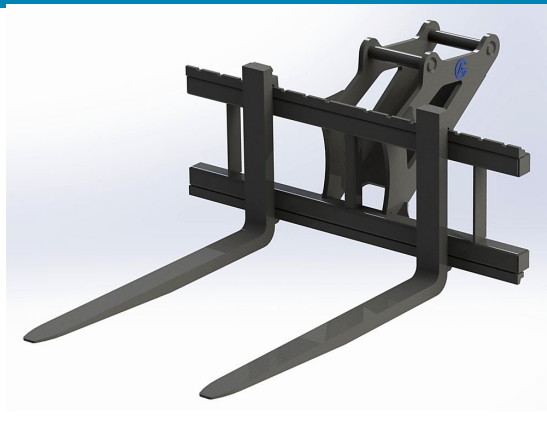

Pallgaffelset S70 1500/1500 5000kg

Bredd 1500mm Gaffellängd 1500mm Kapacitet 5000kg

SKU:

Price: 22.440 kr