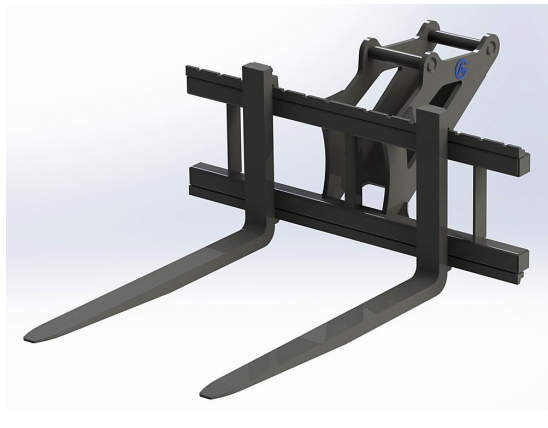

SKU:

Price: 18.334 kr

Pallgaffelset S60 1500/1500 5000kg

Bredd 1500mm Gaffellängd 1500mm Kapacitet 5000kg

SKU: 003154115

Price: 19.654 kr

Pallgaffelset S70 1200/1200 5000kg

Bredd 1200mm Gaffellängd 1200mm Kapacitet 5000kg