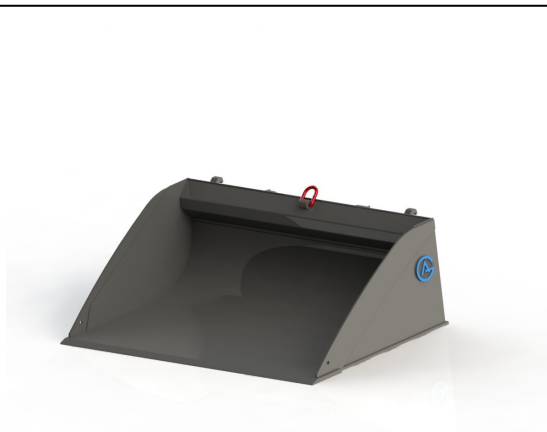

Planeringssskopa 1,4

Multione/Avant

bredd 1400 mm höjd 430 mm djup 800 mm

SKU: 0501412

Price: 10.800 kr