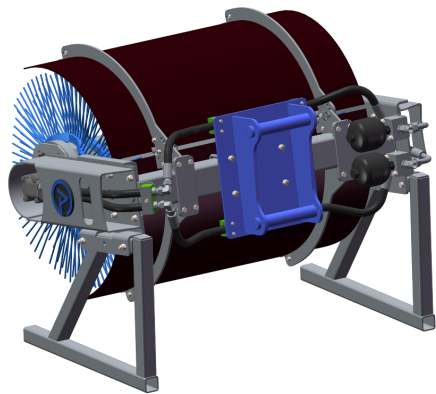

Sopvals 1,5 S60 3x5

Arbetsbredd 1,5 m Borstdiameter 915 mm Oljeflöde 40-130 lpm

SKU: 5101641

Price: 52.422 kr