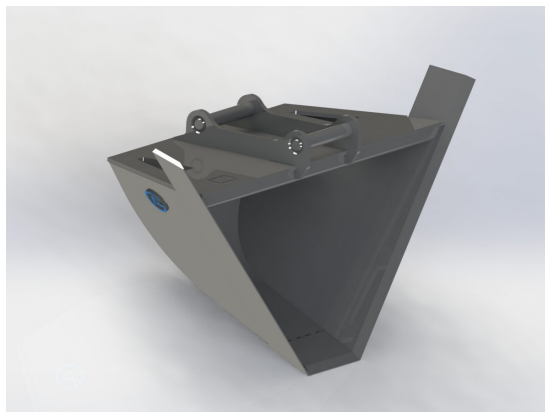

Profilskopa S60

Vikt 400 kg Volym 500 liter Bredd 300/1750 mm

SKU: 4405041

Price: 30.866 kr