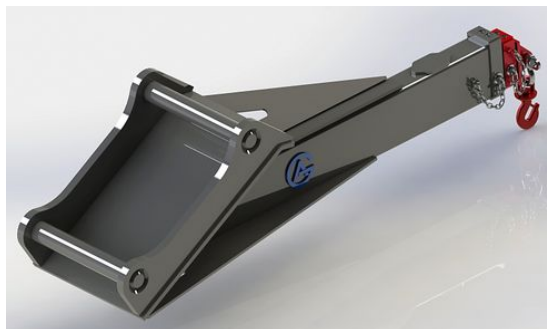

SKU: 0701841

Price: 23.982 kr

Kranarm grävmaskin S60 / S70 kombi

Lyftkapacitet 3000 kg, 1,9m 500 kg, 4,0m

SKU: 0704142

Price: 28.924 kr

Kranarm grävmaskin S70

Lyftkapacitet 3000 kg, 1,9m 500 kg, 4,0m