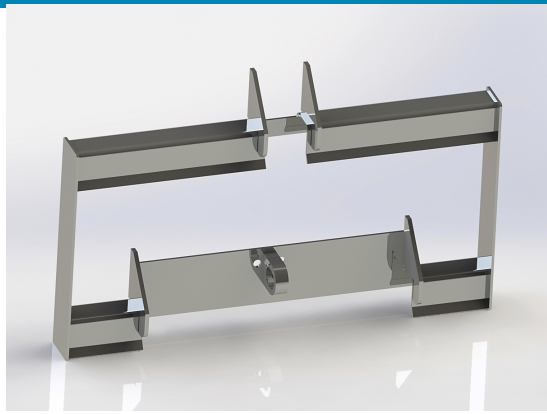

Redskapsfäste Schäffer Fyrkantrör

Redskapsfäste att svetsa fast på ditt redskap

SKU: 29

Price: 1.982 kr