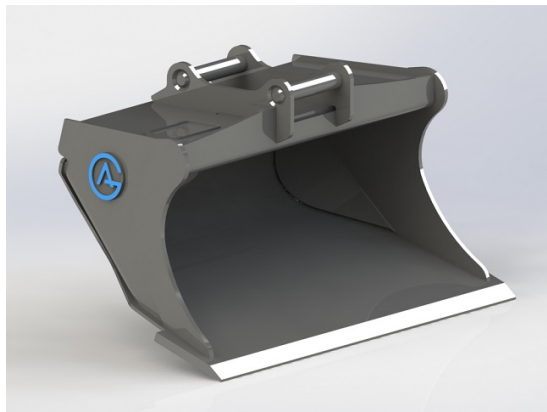

Planeringssskopa Hydrema, 1400mm, 380L

Skär 20 mm, 500 HBW Botten och sidor 450 HBW Övrigt 355 N/mm2 Bredd skär 1400 mm

SKU: 4001448

Price: 17.924 kr