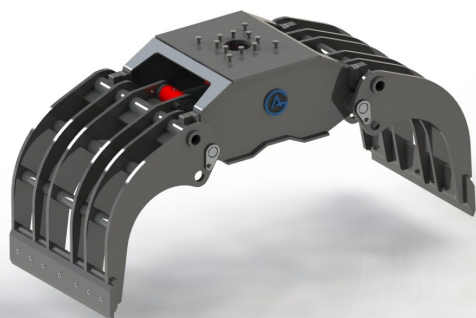

Sorteringsgrip 39

Öppning 1890 bredd 780 Max 200 bar Rek maskinvikt 14-24 t Max belastning 5000kg Anslutning R 3/8"x19

SKU: 4703900

Price: 75.000 kr