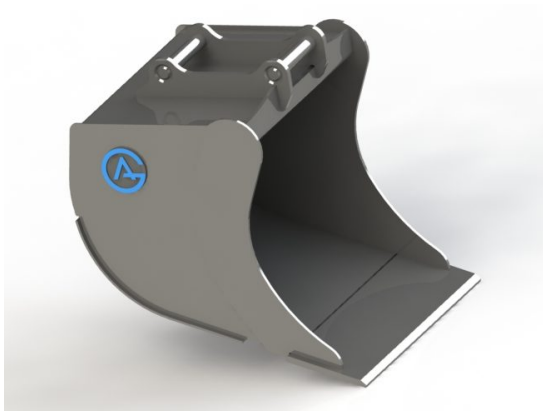

Grävskopa S40, 700mm, 200L

Skär 16 mm, 450 HBW Botten sidskär 450 HBW Övrigt 355 N/mm2
Bredd skär 700 mm

SKU: 4200638

Price: 11.700 kr