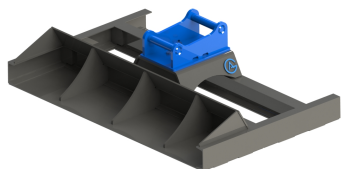

Avjämningsbalk 1,5m S30-150 med skopa

skopa

SKU:

Price: 10.800 kr

Avjämningsbalk 1,5m S30-180 med rulle

Rulldiameter 152 mm

SKU:

Price: 11.100 kr

Avjämningsbalk 1,5m S30-180 med skopa

skopa

SKU:

Price: 10.800 kr

Avjämningsbalk 1,5m S40 med rulle

Rulldiameter 152 mm

SKU:

Price: 12.000 kr

Avjämningsbalk 1,5m S40 med skopa

skopa

SKU:

Price: 11.700 kr

Avjämningsbalk 1,5m utan fäste med rulle

Rulldiameter 152 mm

SKU: 3021500

Price: 10.200 kr