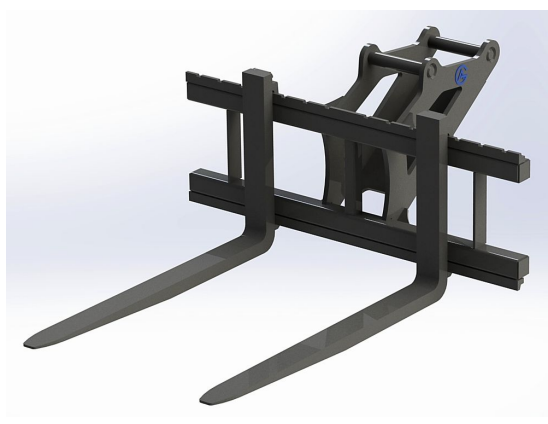

Bredd 1200mm Gaffellängd 1500mm Kapacitet 5000kg

SKU:

Price: 22.440 kr

Pallgaffelset S60 1200/1200

5000kg

Bredd 1200mm Gaffellängd 1200mm Kapacitet 5000kg

SKU:

Price: 16.721 kr