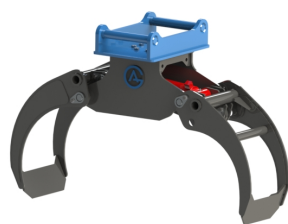

Kapacitet 2000 kg Öppning 1240 mm

SKU: 4901438

Price: 20.764 kr

Grip 14 S45

Kapacitet 2000 kg Öppning 1240 mm

SKU: 4902039

Price: 21.864 kr

Grip 25

Kapacitet 3000 kg Öppning 1400 mm

SKU: 4903539

Price: 20.300 kr

Grip 25 Hydrema

Kapacitet 3000 kg Öppning 1400 mm

SKU: 4902548

Price: 23.400 kr

Grip 25 S45