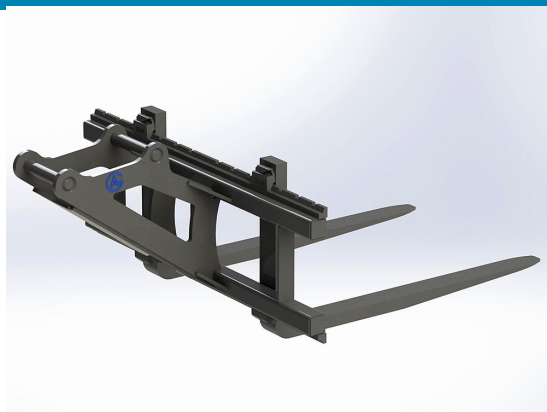

Pallgaffelram 1200mm

Hydrema

Kapacitet 2500 kg

SKU: 0021248

Price: 6.050 kr