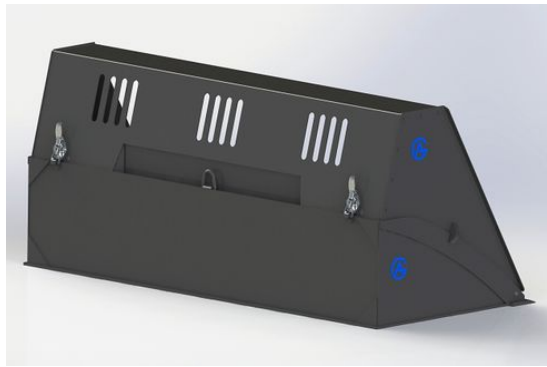

Förhöjningsdel till Planeringsmaskin 2,5

Passar till 05025xx

SKU: 0512500

Price: 8.430 kr