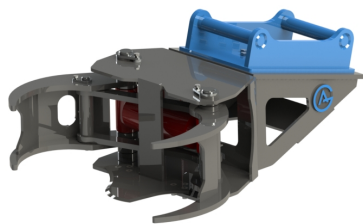

Trädklipp TS20 S40

Kapacitet 2000 kg Öppning 683 mm Träd diam max 200 Anslutning G3/8"

SKU: 4802038

Price: 30.900 kr