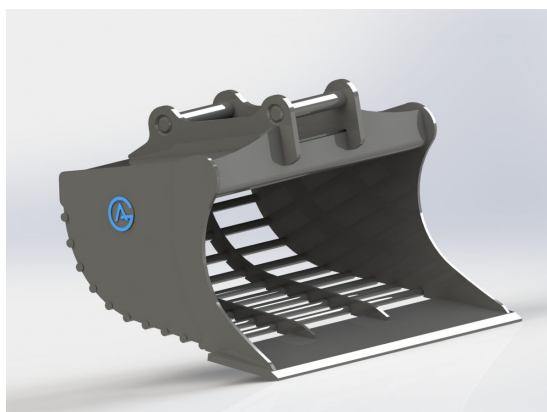

Gallerskopa S50

Bredd 1300 mm Vikt 235 kg

SKU: 4301340

Price: 17.892 kr

Gallerskopa S60 1400

Bredd 1400 mm Volym 600 liter Vikt 490 kg

SKU: 4301441

Price: 31.817 kr