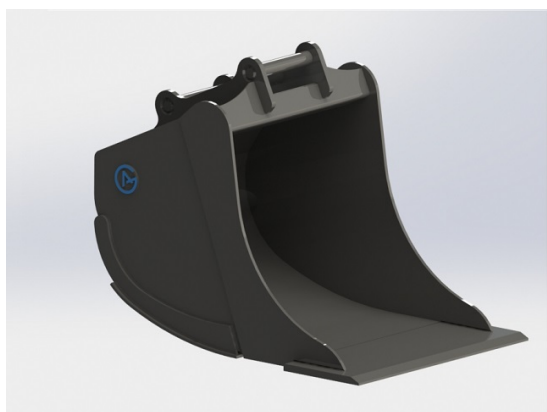

SKU: 4200940

Price: 20.577 kr

Grävskopa S50, 830mm, 400L

Skär 25 mm, 500 HBW Botten och sidor 450 HBW Övrigt 355 N/mm²
Vikt 290 kg

SKU: 4200840

Price: 17.241 kr

Grävskopa S60, 1050mm, 700L

Skär 30 mm, 500 HBW Botten och sidor 450 HBW Övrigt 355 N/mm²
Vikt 500 kg