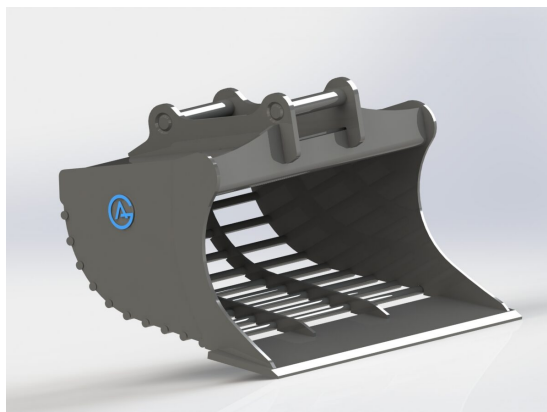

Gallerskopa S60 1400

Bredd 1400 mm Volym 600 liter Vikt 490 kg

SKU: 4301441

Price: 31.817 kr