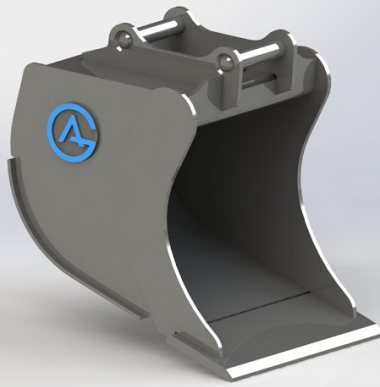

SKU: 4200848

Price: 17.241 kr

Grävskopa S30(150), 450mm, 50L

Skär 16 mm, 450 HBW Botten och slitageskydd sidor 450 HBW Övrigt 355 N/mm2 Bredd skär 450 mm Vikt 59 kg

SKU: 4205036

Price: 6.379 kr

Grävskopa S30(180), 450mm, 50L