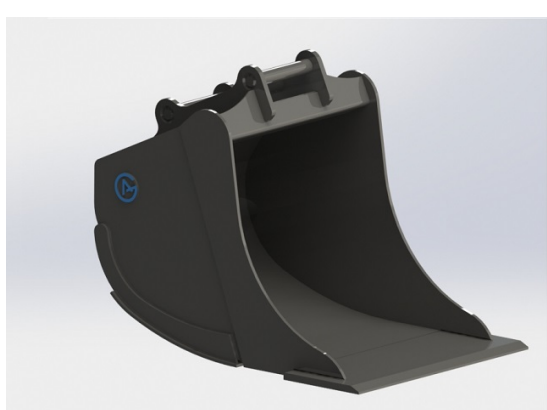

Price: 12.135 kr

Grävskopa Hydrema med tänder, 900mm, 400L

Skär 25 mm, 500 HBW Botten och sidor 450 HBW Övrigt 355 N/mm²
Bredd skär 900 mm

SKU: 4210848

Price: 20.600 kr

Grävskopa Hydrema, 830mm, 400L

Skär 25 mm, 500 HBW Botten och sidor 450 HBW Övrigt 355 N/mm²