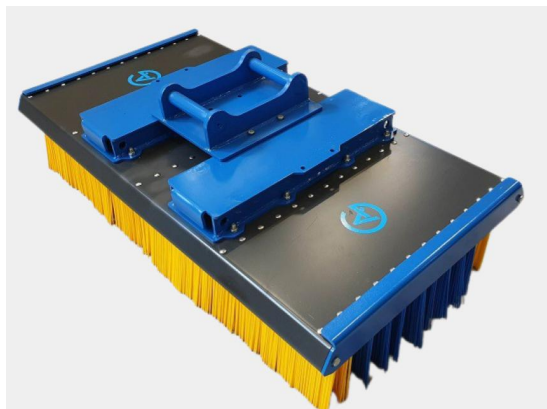

Sopborste 2400mm För gaffeltruck

2400mm, 12 rader med borst, kraftigare borst i de 2 yttre raderna

SKU: 5052400

Price: 30.600 kr