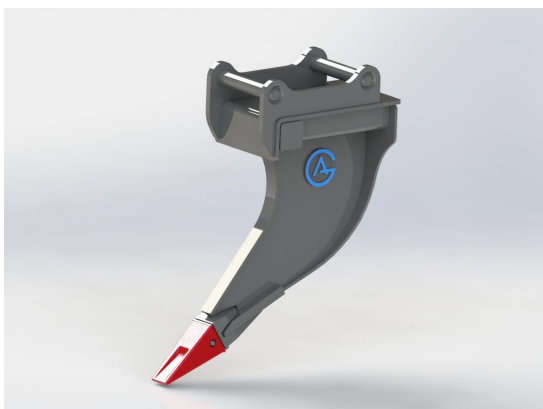

Tjälbrytare S40

Tand J250

SKU: 3000038

Price: 8.935 kr