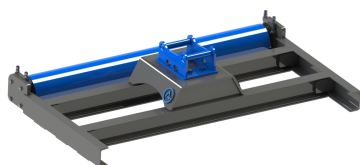

Avjämningsbalk 1,5m S30-150 med skopa

skopa

SKU:

Price: 10.800 kr

Avjämningsbalk 1,5m S30-180 med rulle

Rulldiameter 152 mm

SKU:

Price: 11.100 kr

Avjämningsbalk 1,5m S30-180 med skopa

skopa

SKU:

Price: 10.800 kr

Avjämningsbalk 1,5m S40 med rulle

Rulldiameter 152 mm

SKU:

Price: 12.000 kr