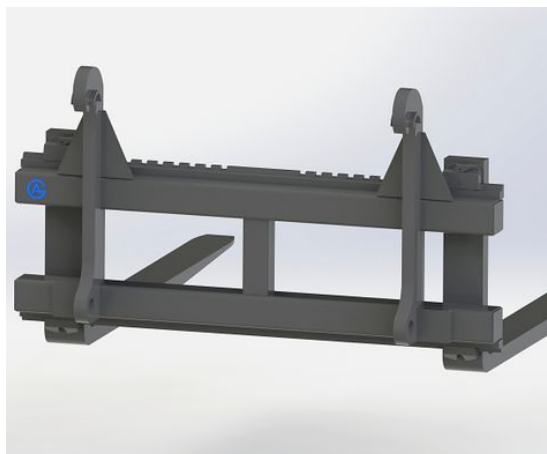

Price: 19.400 kr

Pallgaffelram 1500mm stora BM

OBS utan gafflar bredd 1500mm Kapacitet5000kg

SKU: 0031501

Price: 7.923 kr

Pallgaffelram 1500mm stora BM 8ton

OBS utan gafflar bredd 1500mm Kapacitet8000kg

SKU: 0041501