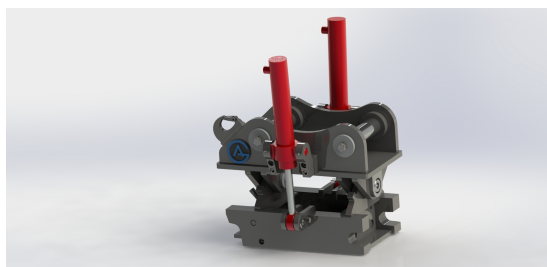

SKU:

Price: 23.054 kr

Tiltmellandel S40/S40 Halvautomatisk

S40 både på ovansidan och undersidan

SKU: 3403838

Price: 18.900 kr

Tiltmellandel S45 Halvautomatisk

Axel diameter 60 mm CC 300 mm Bredd 175 mm