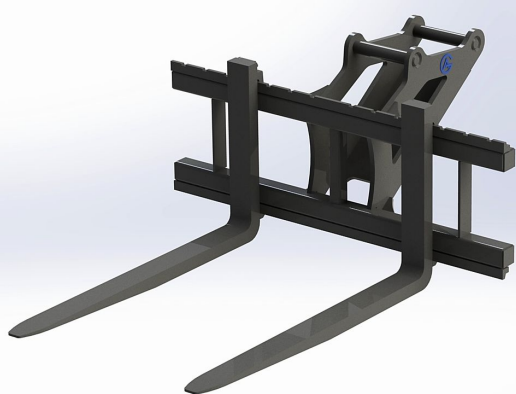

SKU:

Price: 6.307 kr

Pallgaffelset Multione / Avant 950/1200 1500kg

Bredd 950mm Gaffellängd 1200mm Kapacitet 1500kg

SKU:

Price: 7.039 kr

Pallgaffelset S40 1200/1000 1500kg

Bredd 1200mm Gaffellängd 1000mm Kapacitet 1500kg