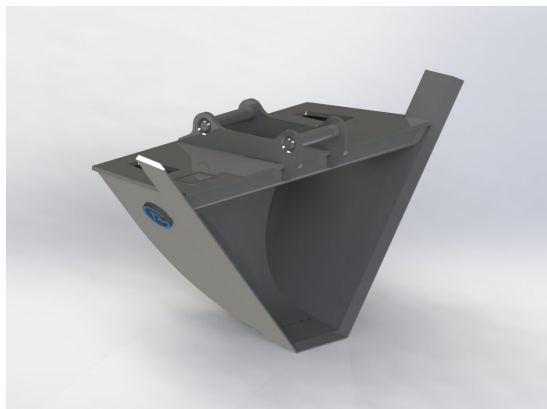

Profilskopa S40

Vikt 130 kg Volym 140 liter Bredd 200/1200 mm

SKU: 4401438

Price: 9.585 kr