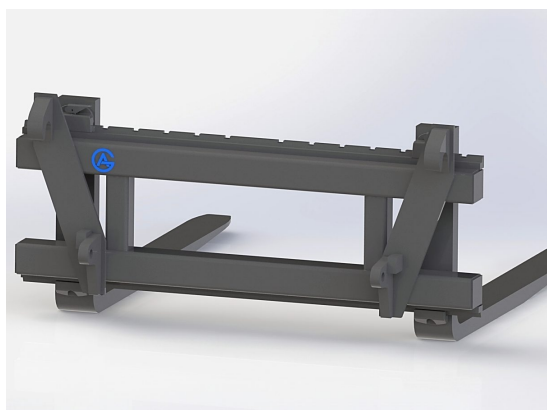

OBS utan gafflar

SKU: 0021216

Price: 3.889 kr

Pallgaffelram 1200mm B20 / S1

Kapacitet 5000 kg

SKU: 0031249

Price: 14.835 kr

Pallgaffelram 1200mm Euro