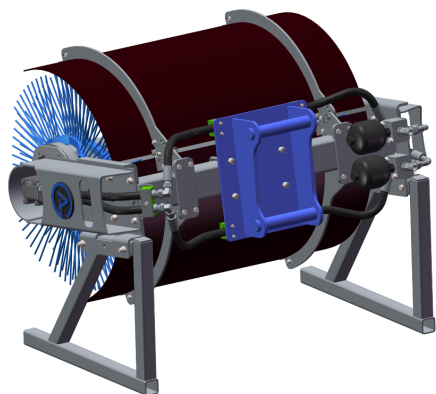

SKU:

Price: 45.100 kr

Sopvals 1,0 S40 2,4x3,5

Arbetsbredd 1 m Borstdiameter 915 mm Oljeflöde 40-130 lpm

SKU:

Price: 44.184 kr

Sopvals 1,0 S45 2,4x3,5

Arbetsbredd 1 m Borstdiameter 915 mm Oljeflöde 40-130 lpm