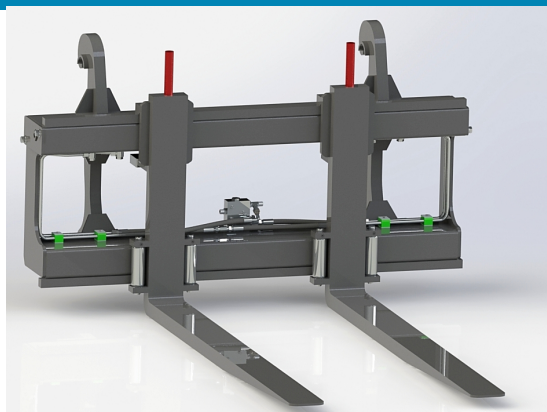

Hydrauliskt pallgaffelställ utan fäste 2000/1600 5T

Bredd 2000mm, gaffelängd 1600mm Kapacitet 5000kg Vikt utan fäste 430kg

SKU: 0070020

Price: 46.789 kr