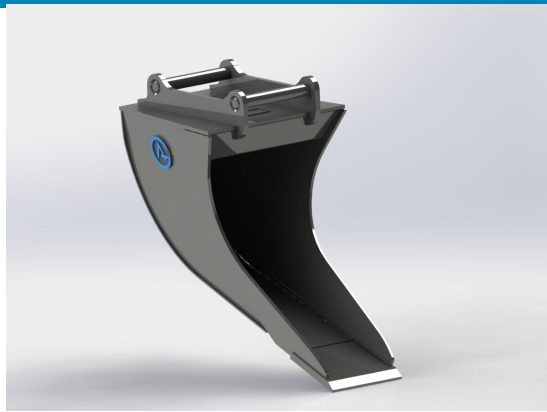

Kabelskopa S45, konisk 300/600mm, 150L

Skär 25 mm, 500 HBW Botten och slitskydd 450 HBW Övrigt 355 N/mm2 Bredd skär 300 mm Vikt 140 kg

SKU: 4110339

Price: 11.385 kr