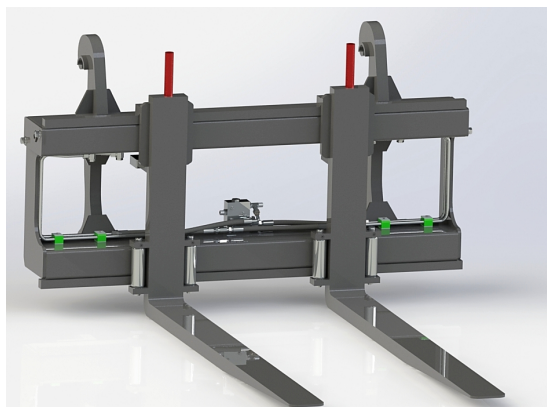

Bredd 1200 mm, gaffelängd 1200 mm Kapacitet 2500 kg

SKU:

Price: 19.927 kr

Hydrauliskt pallgaffelställ stora BM 1500/1600 5T

Bredd 1500mm, gaffelängd 1600mm Kapacitet 5000kg Vikt 450kg

SKU: 0070115

Price: 45.472 kr