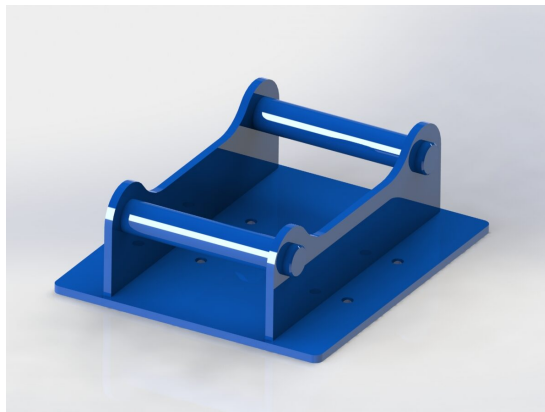

Fäste sopplatta S30-150

Fäste sopplatta S30-150

SKU: 5010036

Price: 1.000 kr

Fäste sopplatta S30-180

Fäste sopplatta S30-180

SKU: 5010037

Price: 1.000 kr