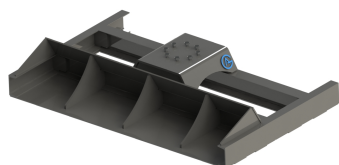

Avjämningsbalk 1,5m S30-180 med skopa

skopa

SKU:

Price: 10.800 kr

Avjämningsbalk 1,5m S40 med rulle

Rulldiameter 152 mm

SKU:

Price: 12.000 kr

Avjämningsbalk 1,5m S40 med skopa

skopa

SKU:

Price: 11.700 kr

Avjämningsbalk 1,5m utan fäste med rulle

Rulldiameter 152 mm

SKU: 3021500

Price: 10.200 kr

Avjämningsbalk 1,5m utan fäste med skopa

skopa

SKU: 3031500

Price: 9.900 kr

Avjämningsbalk 2,0m Hydrema med skopa

Med slitplåt på hela undersidan

SKU: 3032048

Price: 20.500 kr