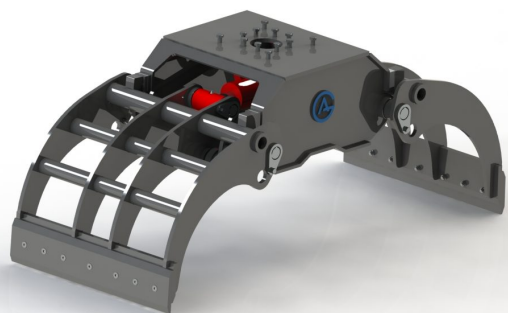

Sorteringsgrip 35

Öppning 1765 bredd 780 Max 200 bar Rek maskinvikt 12-20 t Max belastning 5000kg Anslutning R 3/8"x19

SKU: 4703500

Price: 52.000 kr