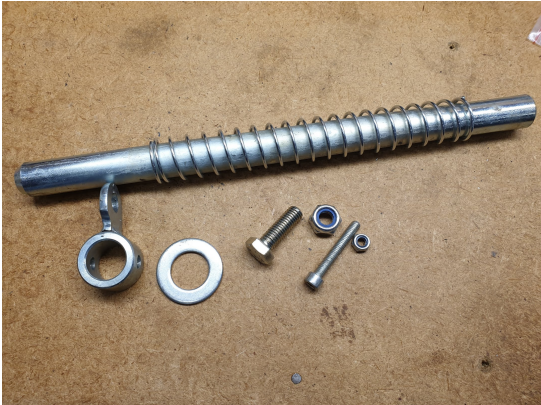

Låspinne för gaffel FEM4

SKU: LFF4A

Price: 225 kr

Låspinne för Trima/Euro

SKU: LPATE

Price: 365 kr

Låspinne förlängningsgaffel

2500 kg