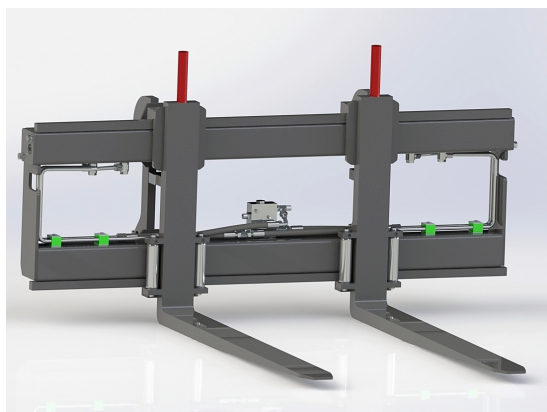

Hydrauliskt pallgaffelställ ZM602 / L30

Bredd 1500mm, gaffelängd 1600mm Kapacitet 5000kg Vikt 425kg

SKU: 0070615

Price: 45.472 kr