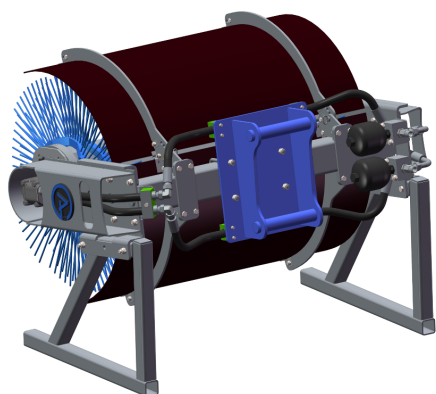

SKU:

Price: 48.656 kr

Sopvals 1,5 S45 3x5

Arbetsbredd 1,5 m Borstdiameter 915 mm Oljeflöde 40-130 lpm Vikt 245kg

SKU:

Price: 50.000 kr

Sopvals 1,5 S50 2,4x3,5

Arbetsbredd 1,5 m Borstdiameter 915 mm Oljeflöde 40-130 lpm