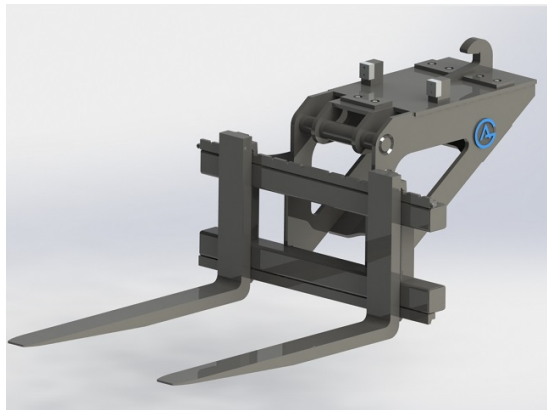

Pallgaffelram 1200mm B20 / S1

Kapacitet 5000 kg

SKU: 0031249

Price: 14.835 kr