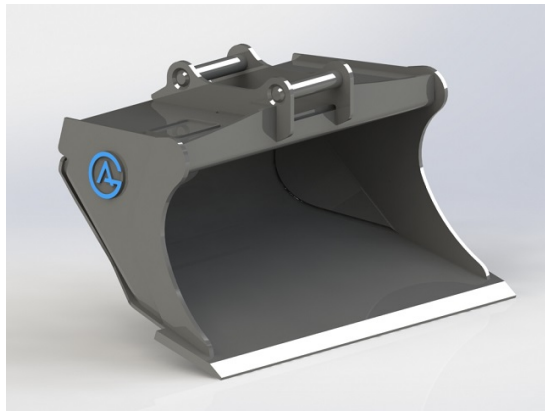

Planeringskopa S50, 1400mm, 380L

Skär 20 mm, 500 HBW Botten och sidor 450 HBW Övrigt 355 N/mm²
Bredd skär 1400 mm Vikt 250 kg

SKU: 4001440

Price: 17.924 kr