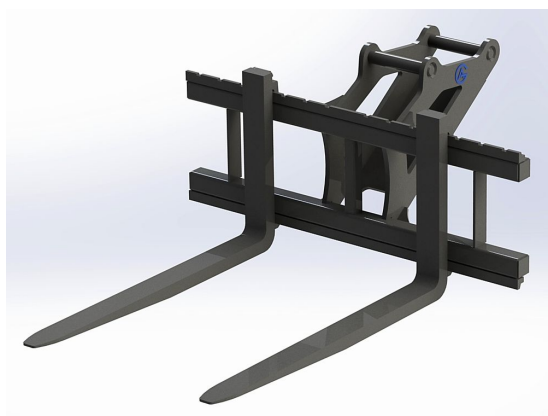

SKU:

Price: 9.827 kr

Pallgaffelset S45 1200/1200 2500kg

Bredd 1200mm Gaffellängd 1200mm Kapacitet 2500kg

SKU:

Price: 9.974 kr

Pallgaffelset S50 1200/1200 2500kg

Bredd 1200mm Gaffellängd 1200mm Kapacitet 2500kg