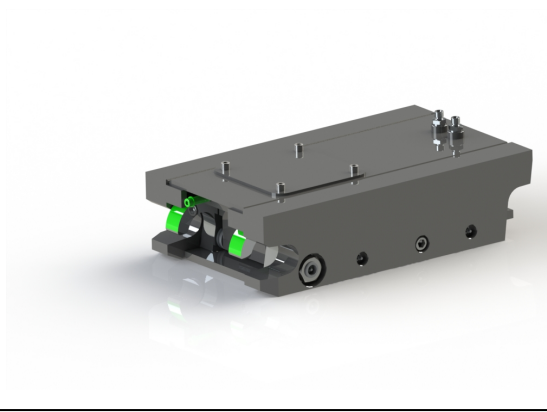

Price: 7.299 kr

Basplatta S45

SKU: 139

Price: 7.965 kr

Basplatta S45 hydraulisk

SKU: 239

Price: 10.571 kr

Basplatta S45 med dubbel låsning

Låser båda axlar och har indikering som visar att kilen har låst bortre axel

SKU: 339

Price: 20.384 kr

Basplatta S50

SKU: 140

Price: 8.180 kr

Basplatta S50 hydraulisk

SKU: 240