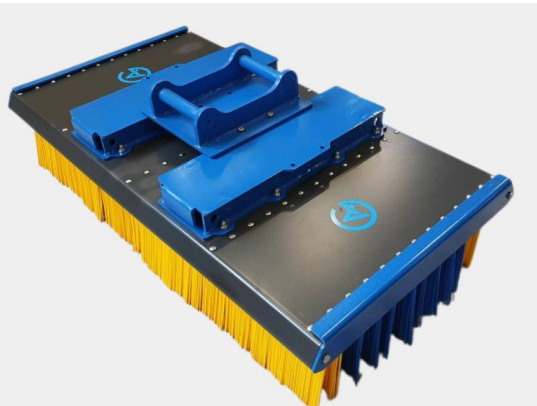

Sopborste 1,5 utan borst och fäste

SKU: 5001500

Price: 8.583 kr

Sopborste 1,5 utan borst och fäste

Sopborste 1,5 utan borst och fäste en lättare variant med 8 rader borst för mindre maskiner

SKU: 5051500

Price: 6.300 kr