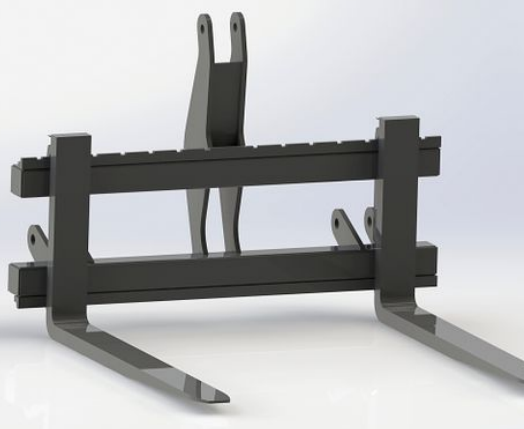

SKU:

Price: 8.214 kr

Pallgaffelset Ålö 1200/1200 2500kg

Bredd 1200mm Gaffellängd 1200mm Kapacitet 2500kg

SKU:

Price: 7.920 kr

Pallgaffelset Ålö 1200/1600 2500kg

Bredd 1200mm Gaffellängd 1600mm Kapacitet 2500kg