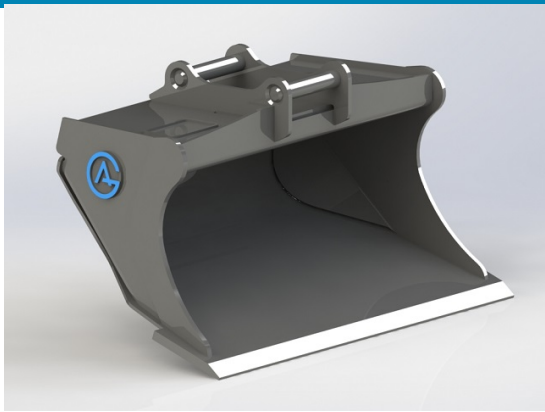

Planeringssskopa S40, 1200mm, 200L

S40

SKU: 4001138

Price: 12.940 kr