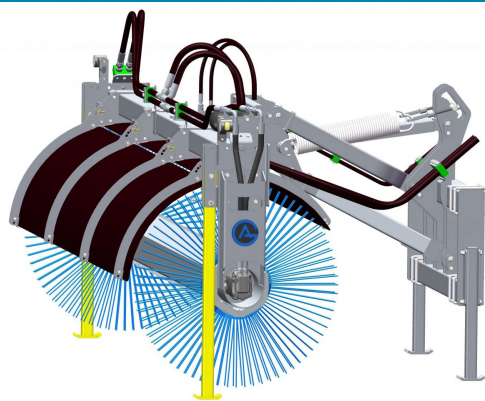

Sopvals 2,5-915

Sopvals utan borst och fäste

SKU: 5252500

Price: 88.435 kr