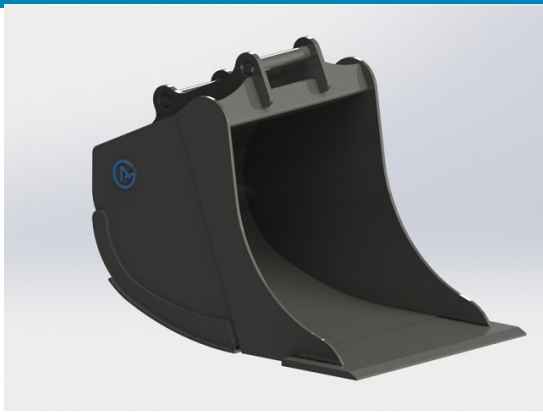

SKU: 4207037

Price: 6.600 kr

Grävskopa S40 med tänder, 500mm, 145L

Skär 16 mm, 500 HBW Botten och sidor 450 HBW Övrigt 355 N/mm2 Bredd skär 500 mm Vikt 118 kg

SKU:

Price: 12.792 kr

Grävskopa S40, 500mm, 145L