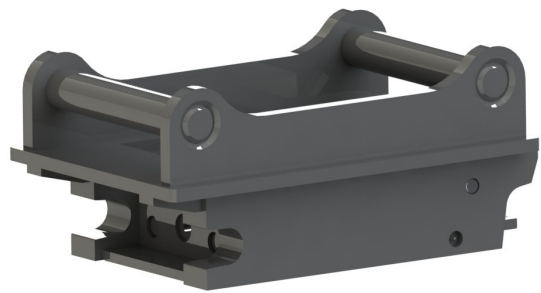

Adapter S45-S60

S45-S60

SKU: 0403941

Price: 21.220 kr

Adapter S50-S40

S50-S40

SKU: 0404038

Price: 14.205 kr