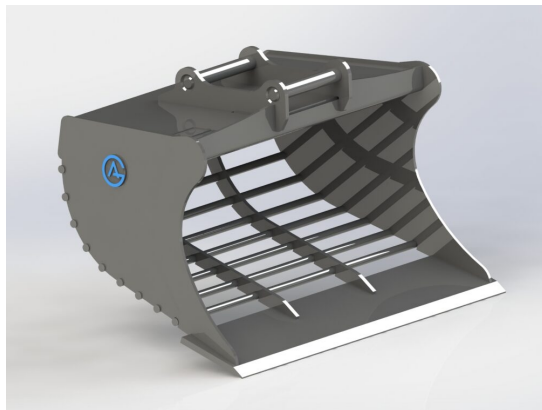

Pris per par

SKU: 1008020

Price: 15.040 kr

Gaffelben FEM 5A 150x70x2000 11000 kg

Pris per par

SKU: 1009020

Price: 21.300 kr

Gallerskopa Hydrema