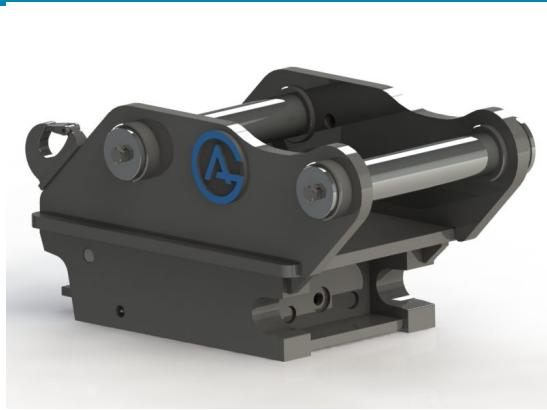

Snabbfäste S60 Halvautomatiskt 65 mm

axeldiameter 65 mm cc 400 mm bredd 275 mm

SKU: 3100241

Price: 26.500 kr