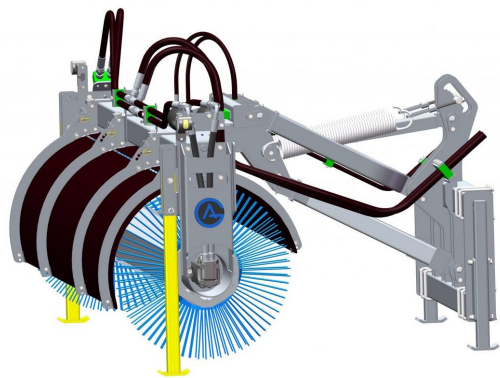

Sopvals 2,8-700 SMS Trima

Sopvals komplett med borst och fäste Oljeflöde max 130 liter/minut
Rekommenderat oljeflöde 40-100 liter/minut Borstdiameter 700 mm

SKU:

Price: 90.240 kr