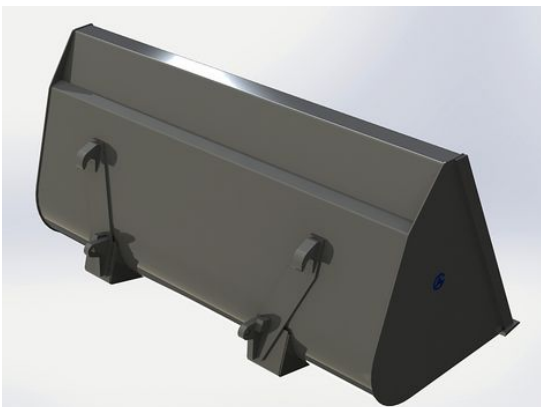

SKU: 4200335

Price: 34 kr

Lättmaterials-köpa 1,4m Multione/Avant

Höjd 665 mm Djup 880 mm

SKU: 0301413

Price: 7.300 kr

Lättmaterials-köpa 1,5m Euro

Höjd 896mm Djup 960mm Volym 820 Liter