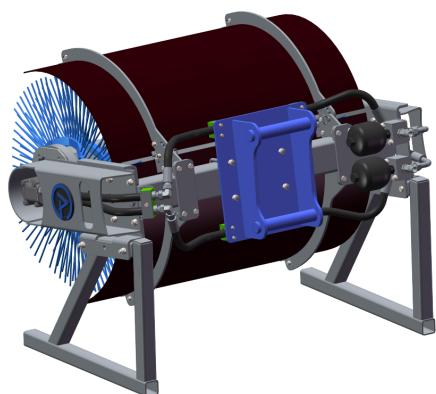

SKU: 5101141

Price: 45.820 kr

Sopvals 1,0 utan fäste och borst

SKU: 5101000

Price: 42.520 kr

Sopvals 1,5 Hydrema 2,4x3,5

Arbetsbredd 1,5 m Borstdiameter 915 mm Oljeflöde 40-130 lpm

SKU: