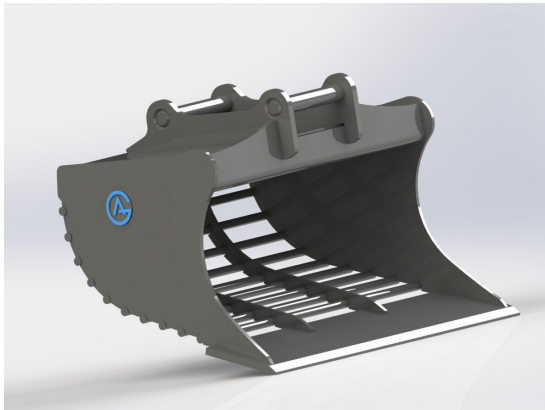

Gallerskopa S30(180) 50 mm

Skopan har 50 mm galler Bredd 900 mm Volym 90 liter Vikt 76 kg

SKU: 4309137

Price: 9.795 kr