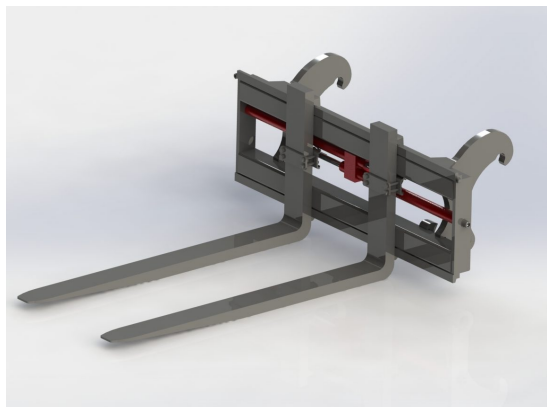

Bredd 1200 mm, gaffelängd 1200 mm Kapacitet 2500 kg

SKU:

Price: 19.927 kr

Hydrauliskt pallgaffelställ stora BM 1500/1600 5T

Bredd 1500mm, gaffelängd 1600mm Kapacitet 5000kg Vikt 450kg

SKU: 0070115

Price: 45.472 kr