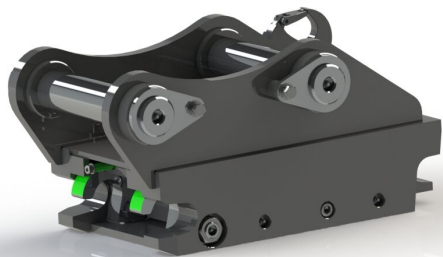

Snabbfäste S45 Hydrauliskt, med dubbel låsfunktion

axeldiameter 55 mm cc 300 mm bredd 206 mm

SKU: 3125539

Price: 25.900 kr