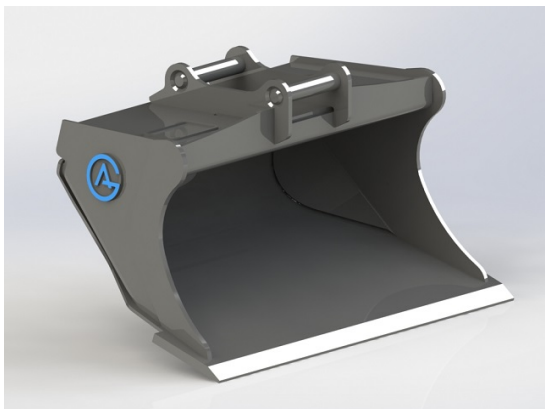

SKU: 4001138

Price: 12.940 kr

Planeringssskopa S40, 1200mm, 200L Hydraulisk

S40 Hydraulslang ingår ej

SKU: 4011238

Price: 23.192 kr

Planeringssskopa S40, 1200mm, 300L

S40 Vikt 200 kg