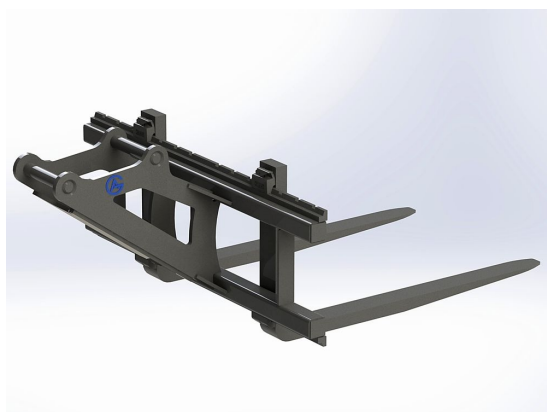

Pallgaffelram 1200mm S40

Kapacitet 1500 kg

SKU: 0011238

Price: 5.762 kr