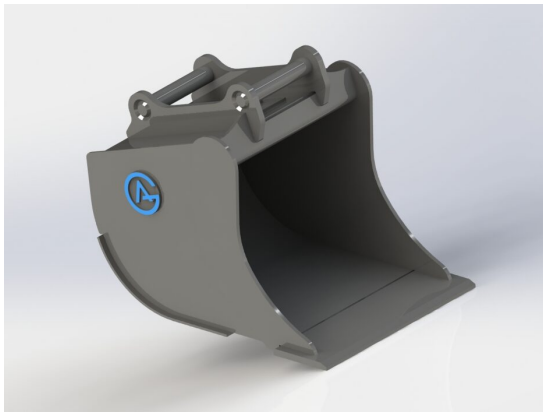

Grävskopa S40, 500mm, 90L

SKU: 4200338

Price: 7.550 kr