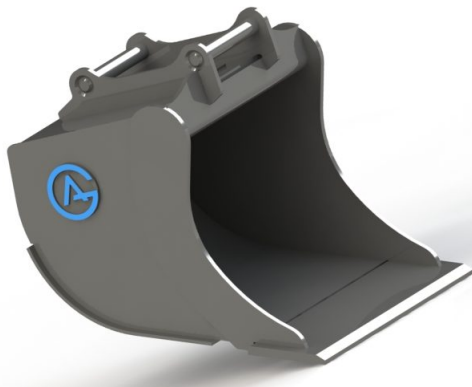

Grävskopa S30(180), 500mm, 70L

Skär 16 mm, 450 HBW Botten och slitageskydd sidor 450 HBW Övrigt 355 N/mm2 Bredd skär 500 mm

SKU: 4207037

Price: 6.600 kr