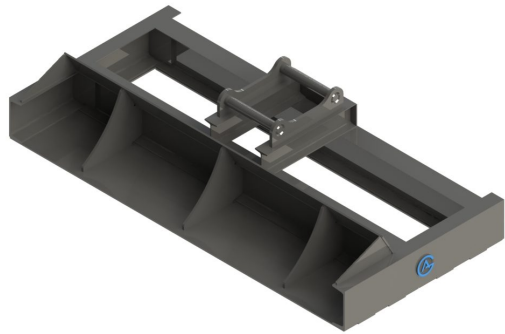

Avjämningsbalk 1,5m S30-180 med skopa

skopa

SKU:

Price: 10.800 kr

Avjämningsbalk 1,5m S40 med rulle

Rulldiameter 152 mm

SKU:

Price: 12.000 kr

Avjämningsbalk 1,5m S40 med skopa

skopa

SKU:

Price: 11.700 kr

Avjämningsbalk 1,5m utan fäste med rulle

Rulldiameter 152 mm

SKU: 3021500

Price: 10.200 kr

Avjämningsbalk 1,5m utan fäste med skopa

skopa

SKU: 3031500

Price: 9.900 kr

Avjämningsbalk 2,0m Hydrema med skopa

Med slitplåt på hela undersidan

SKU: 3032048

Price: 20.500 kr