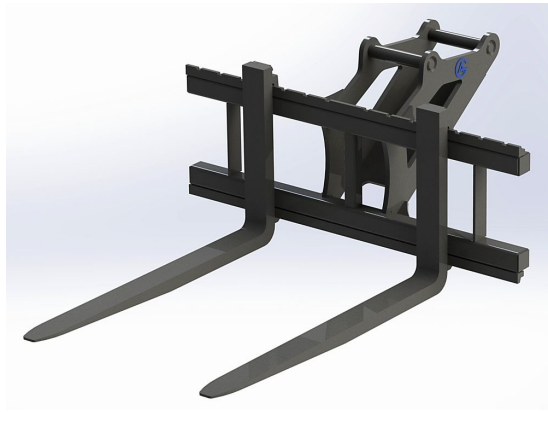

Pallgaffelset S70 1200/1500 5000kg

Bredd 1200mm Gaffellängd 1500mm Kapacitet 5000kg

SKU:

Price: 21.119 kr