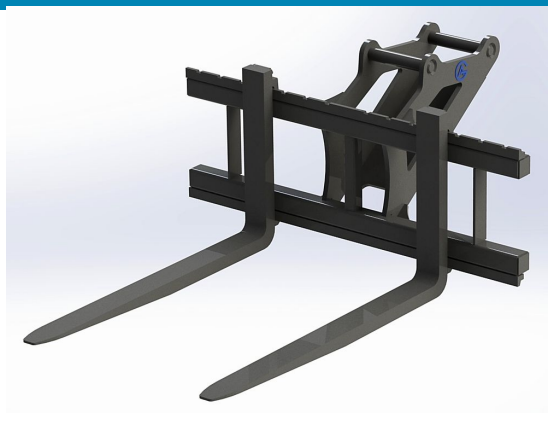

Price: 7.700 kr

Pallgaffelset Euro 1200/1600

2500kg

Bredd 1200mm Gaffellängd 1600mm Kapacitet 2500kg

SKU:

Price: 8.141 kr

Pallgaffelset Hydrema

1200/1200 2500kg