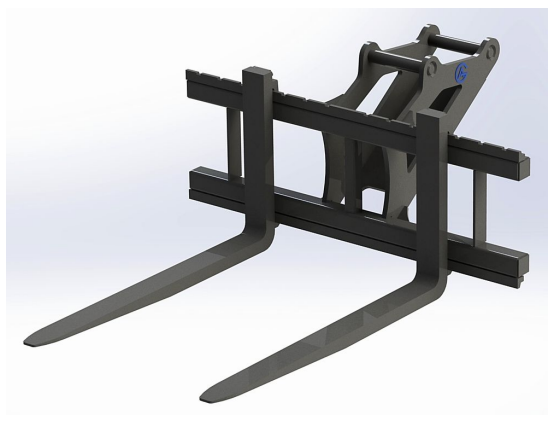

Pallgaffelset S60 1200/1200

5000kg

Bredd 1200mm Gaffellängd 1200mm Kapacitet 5000kg

SKU:

Price: 16.721 kr