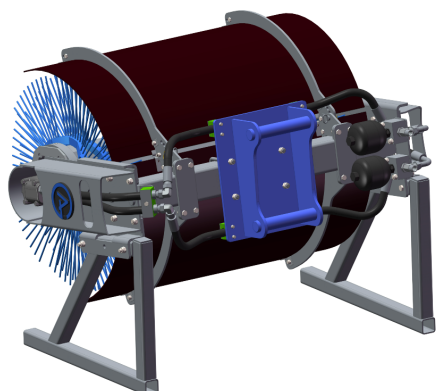

Sopvals 1,0 S60 2,4x3,5

Arbetsbredd 1 m Borstdiameter 915 mm Oljeflöde 40-130 lpm

SKU:

Price: 44.912 kr