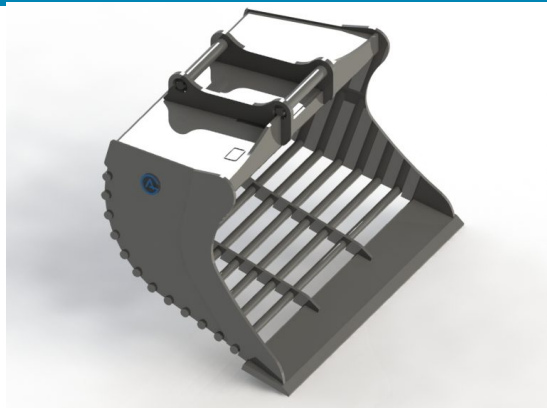

Gallerskopa S60 1600

Bredd 1600 mm Volym 650 liter Vikt 550 kg

SKU: 4301641

Price: 32.275 kr

Gallerskopa S70 1800

Bredd 1800 mm Volym 1100 liter

SKU: 4301842

Price: 45.000 kr