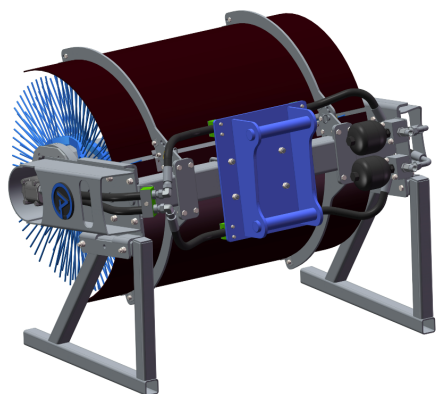

Sopvals 1,5 S50 3x5

Arbetsbredd 1,5 m Borstdiameter 915 mm Oljeflöde 40-130 lpm Vikt 245kg

SKU:

Price: 50.000 kr