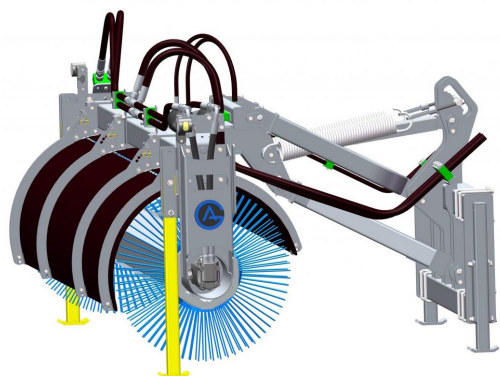

Sopvals 2,5-700 SMS Trima

Sopvals komplett med borst och fäste Oljeflöde max 130 liter/minut
Rekommenderat oljeflöde 40-100 liter/minut Borstdiameter 700 mm

SKU:

Price: 87.240 kr