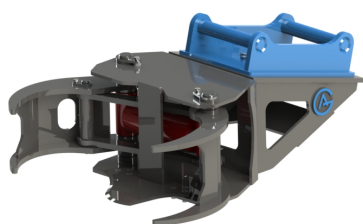

Trädklipp TS20 S45

Kapacitet 2000 kg Öppning 683 mm Träd diam max 200 Anslutning G3/8"

SKU: 4802039

Price: 32.000 kr