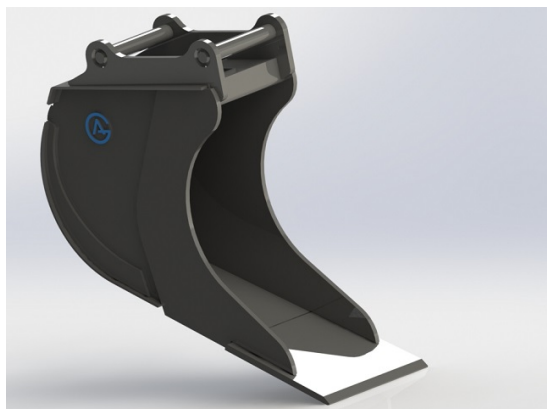

SKU: 0070020

Price: 46.789 kr

Hydrauliskt pallgaffelställ ZM602 / L30

Bredd 1500mm, gaffelängd 1600mm Kapacitet 5000kg Vikt 425kg

SKU: 0070615

Price: 45.472 kr

Kabelskopa Hydrema, 400mm, 155L

Skär 20 mm, 500 HBW Botten och sidor 450 HBW Övrigt 355 N/mm²
Bredd skär 400 mm