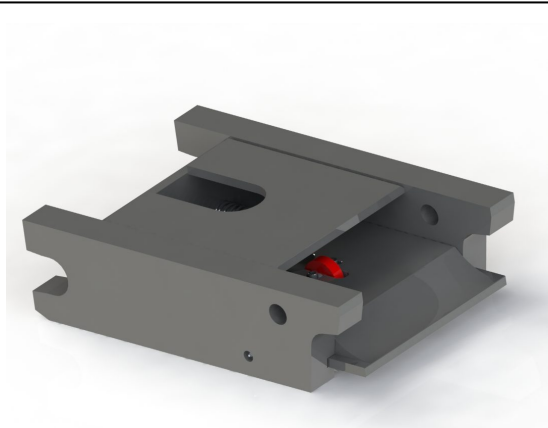

Basplatta S70 hydraulisk

SKU: 242

Price: 26.500 kr