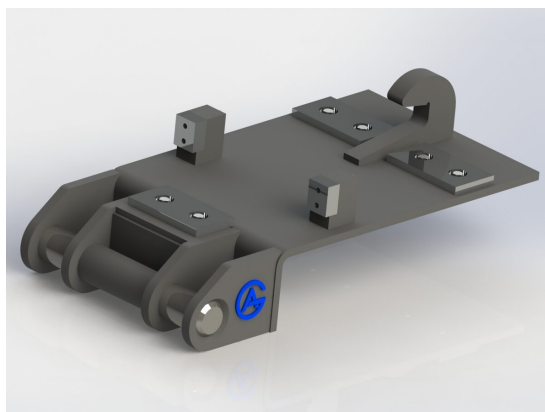

Adapterplatta B20 / NTP10 / S1

B20 / NTP10 / S1 Plåttjocklek 16 mm

SKU: 49

Price: 6.277 kr

Adapterplatta B27 / S2

B27 / S2 Plåttjocklek 16 mm

SKU: 50

Price: 8.325 kr