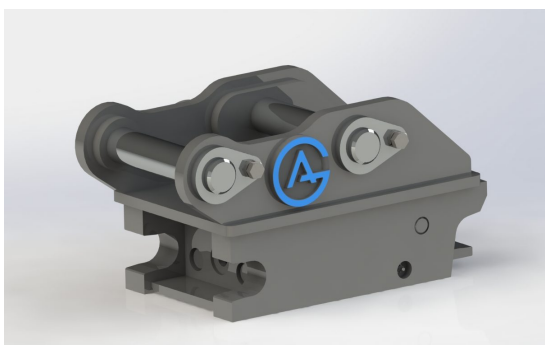

Price: 9.941 kr

Snabbfäste S40 Hydrauliskt

axeldiameter 50 mm cc 243 mm bredd 170 mm

SKU:

Price: 13.255 kr

Snabbfäste S40 Hydrauliskt

axeldiameter 45 mm cc 243 mm bredd 170 mm

SKU: