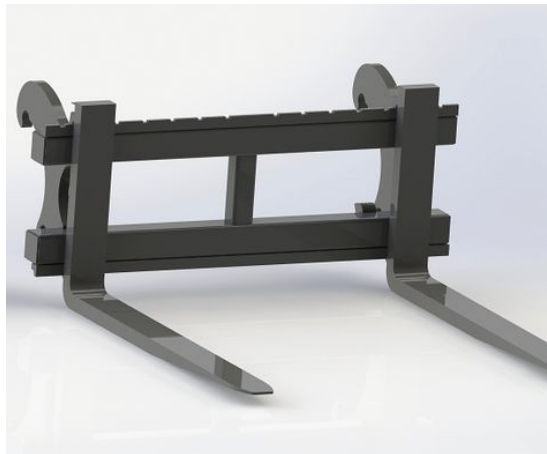

Pallgaffelset ZM602 / L30

1200/1600 2500kg

Bredd 1200mm Gaffellängd 1600mm Kapacitet 2500kg

SKU:

Price: 9.609 kr