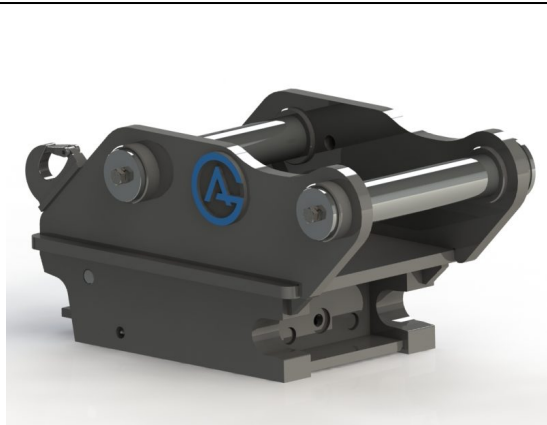

Snabbfäste S60 Halvautomatiskt 80 mm

axeldiameter 80 mm cc 460 mm bredd 330 mm

SKU: 3100441

Price: 26.500 kr