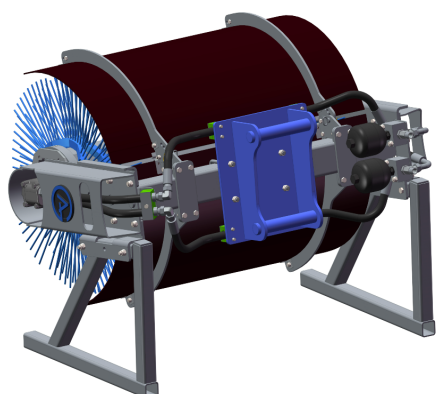

SKU: 5101040

Price: 44.184 kr

Sopvals 1,0 S60 2,4x3,5

Arbetsbredd 1 m Borstdiameter 915 mm Oljeflöde 40-130 lpm

SKU:

Price: 44.912 kr

Sopvals 1,0 S60 3x5

Arbetsbredd 1 m Borstdiameter 915 mm Oljeflöde 40-130 lpm