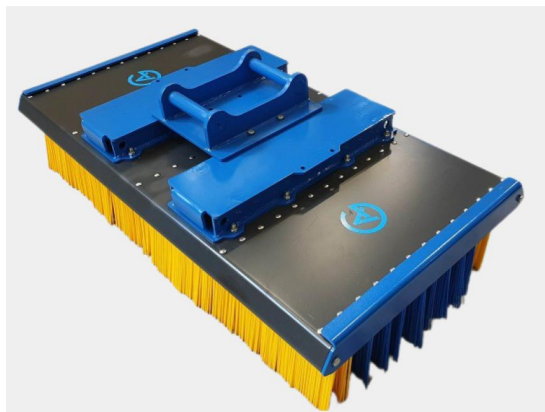

Sopborste 3000mm För gaffeltruck

3000mm, 12 rader med borst, kraftigare borst i de 2 yttre raderna

SKU: 5053000

Price: 36.700 kr