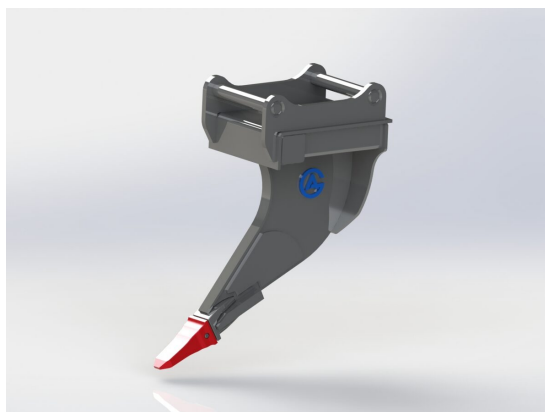

Tjälbrytare S70

Tand J460

SKU: 3000042

Price: 37.123 kr