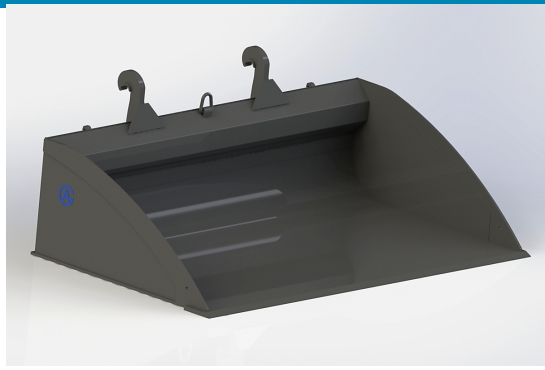

Planeringssskopa Stora BM 2,0

bredd 2000mm, höjd 660mm, djup 1420mm Vikt 605 kg

SKU: 0552001

Price: 31.581 kr