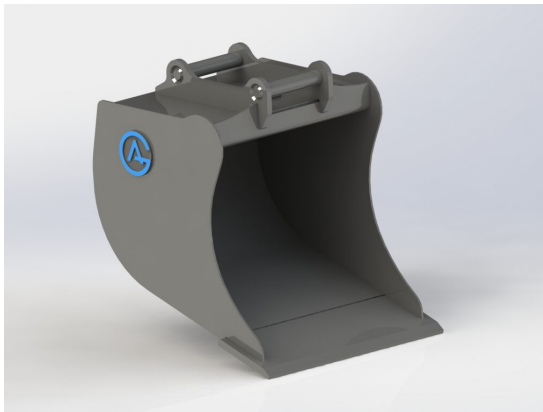

Grävskopa S40, 620mm, 140L

Skär 20 mm, 500 HBW Botten och sidor 450 HBW Övrigt 355 N/mm2

SKU: 4200438

Price: 8.562 kr