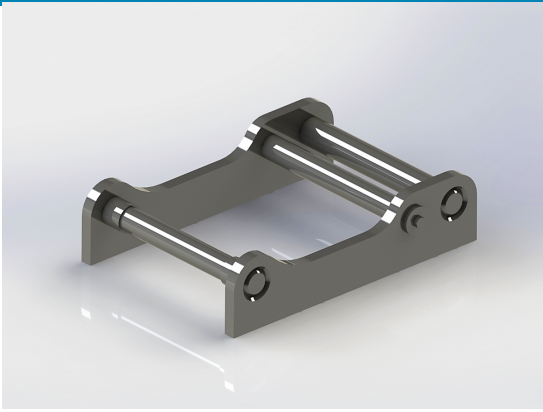

Grindfäste kombi S30/180-S40

S30/180-S40

SKU: 3738

Price: 1.850 kr