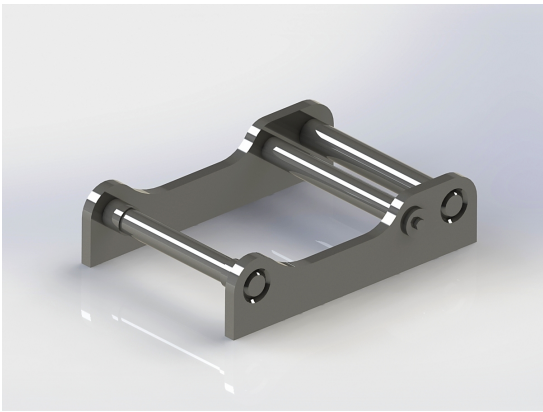

S30/150-S40

SKU: 3638

Price: 1.825 kr

Grindfäste kombi S30/180-S40

S30/180-S40

SKU: 3738

Price: 1.850 kr

Grindfäste kombi S40 - S45