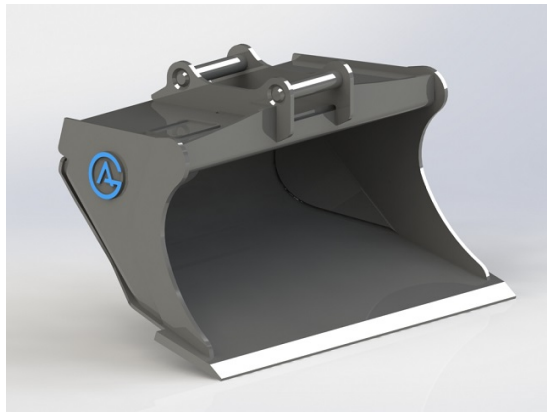

SKU: 4001448

Price: 17.924 kr

Planeringssskopa S30(150), 800mm, 50L

S30(150) Bredd 800 mm Vikt 74 kg Skär 16 mm 500HB Botten 8 mm 450 HB

SKU: 4005036

Price: 7.700 kr

Planeringskopa S30(150), 900mm, 90L

S30(150) Bredd 900 mm Vikt 99 kg Skär 16 mm 500 HB Botten 8 mm
450 HB