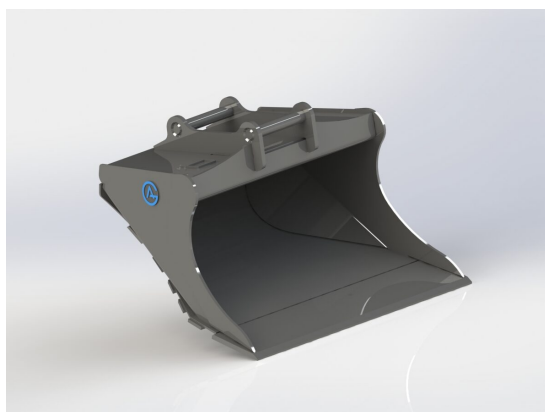

Planeringskopa S70, 1800mm, 1100L

Skär 30 mm, 500 HBW Botten 450 HBW Övrigt 355 N/mm² Bredd skär
1800 mm Vikt 850 kg

SKU: 4001842

Price: 59.000 kr