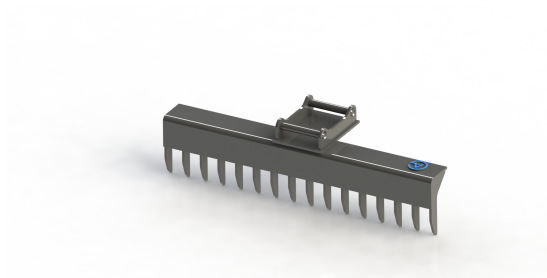

SKU: 0701842

Price: 25.435 kr

Kranarm grävmaskin utan fäste

Lyftkapacitet 3000 kg, 1,9m 500 kg, 4,0m

SKU: 0701800

Price: 23.809 kr

Kratta 1,2 m S30(180)

SKU: 3081237

Price: 4.670 kr

Kratta 1,2 m S40

SKU: 3081238

Price: 5.350 kr

Kratta 1,6 m S40

SKU: 3081638

Price: 5.950 kr

Kratta 1,6 m S45