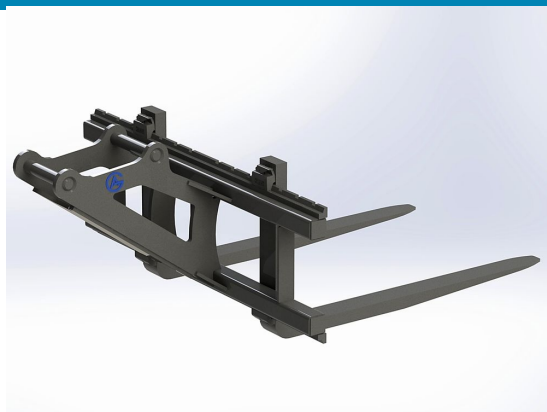

Pallgaffelram 1500mm S70

Kapacitet 5000 kg

SKU: 0031542

Price: 15.123 kr