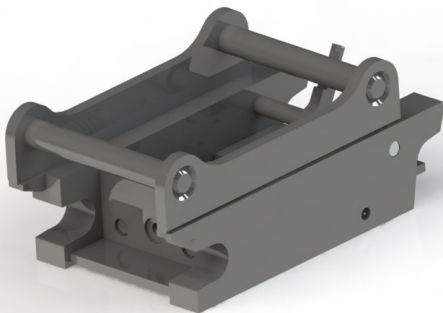

Adapter S45-S60

S45-S60

SKU: 0403941

Price: 21.220 kr