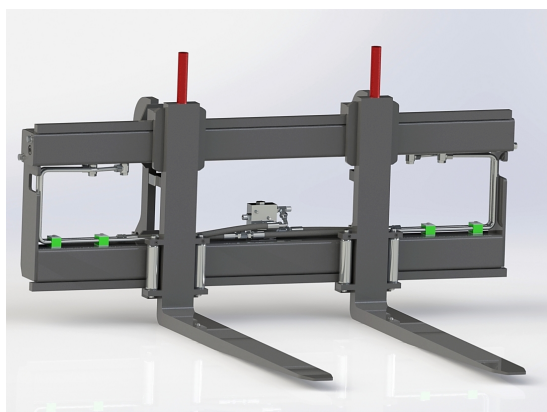

SKU: 0061715

Price: 32.291 kr

Hydrauliskt pallgaffelställ trima endast spridning

Bredd 1200 mm, gaffelängd 1600 mm Kapacitet 2500 kg

SKU:

Price: 19.649 kr

Hydrauliskt pallgaffelställ trima endast spridning Bredd 1200 mm, gaffelängd 1200 mm

Bredd 1200 mm, gaffelängd 1200 mm Kapacitet 2500 kg

SKU:

Price: 18.894 kr

Hydrauliskt pallgaffelställ utan fäste

Bredd 1500mm, gaffelängd 1200mm Kapacitet 2500kg Vikt kg

SKU: 0060015

Price: 30.126 kr

Hydrauliskt pallgaffelställ utan fäste