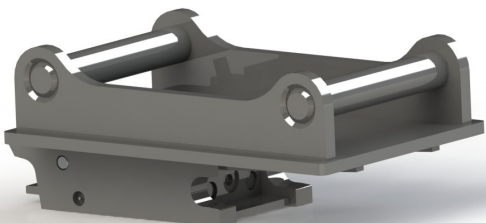

Adapter S45-S60

S45-S60

SKU: 0403941

Price: 21.220 kr

Adapter S50-S40

S50-S40

SKU: 0404038

Price: 14.205 kr