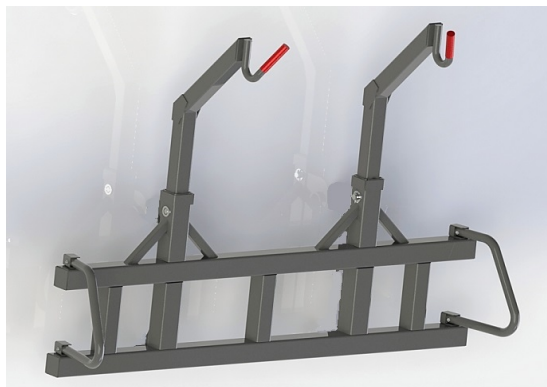

Storsäckslyft dubbel, utan fäste

Höjd 1550 mm bredd 2250 mm Kapacitet 2000 kg

SKU: 0632000

Price: 12.719 kr