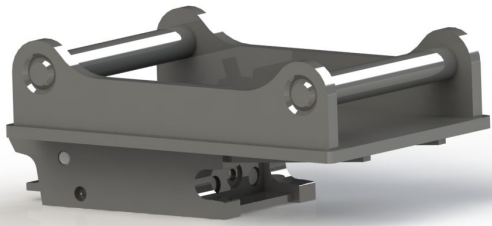

Adapter S45-S40

S45-S40

SKU: 0403938

Price: 12.206 kr