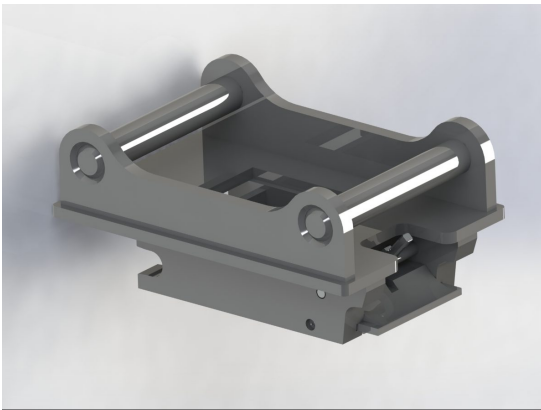

Adapter S60-S45

S60-S45

SKU: 0404139

Price: 17.857 kr