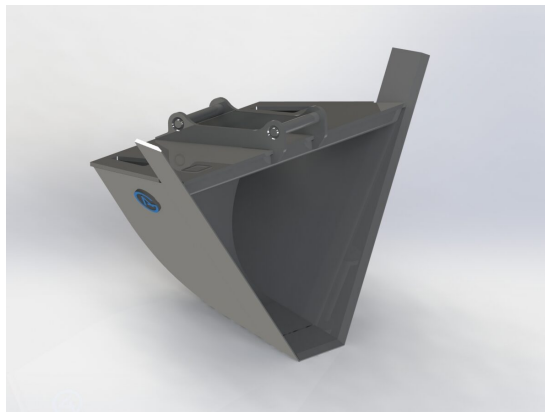

SKU: 4401438

Price: 9.585 kr

Profilskopa S45

Vikt 305 kg Volym 400 liter Bredd 300/1700 mm

SKU: 4404039

Price: 18.041 kr

Profilskopa S50

Vikt 305 kg Volym 400 liter Bredd 300/1700 mm