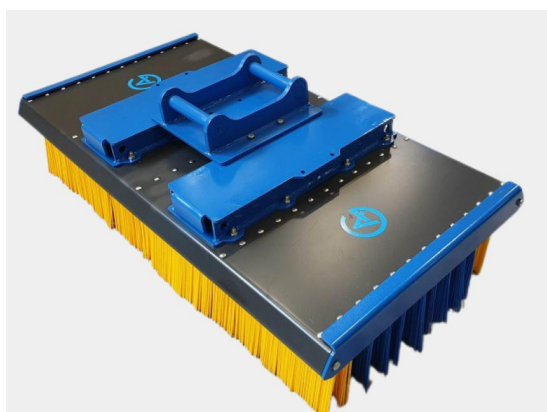

Sopborste 1800mm S40

1800mm S40, 12 rader med borst, kraftigare borst i de 2 yttre raderna

SKU: 5001838

Price: 22.490 kr