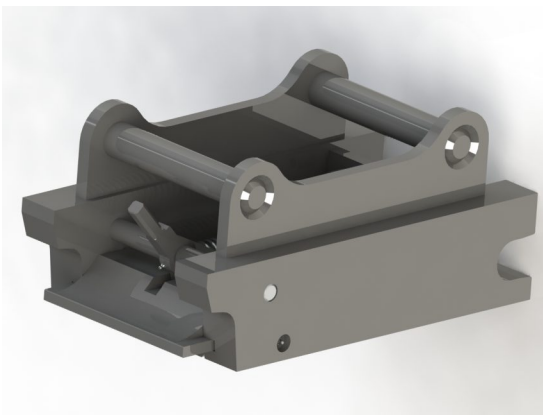

Adapter S40-S30/150

S40-S30/150

SKU: 0403836

Price: 9.438 kr

Adapter S40-S30/180

S40-S30/180

SKU: 0403837

Price: 9.438 kr