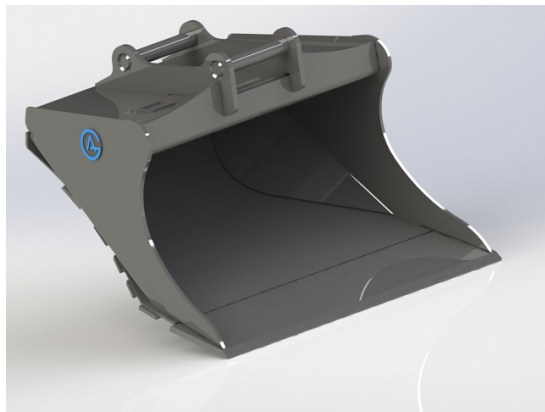

Planeringskopa S60, 1500mm, 650L

Skär 25 mm, 500 HBW Botten och sidor 450 HBW Övrigt 355 N/mm²
Bredd skär 1500 mm Vikt 555 kg

SKU: 4001541

Price: 37.416 kr