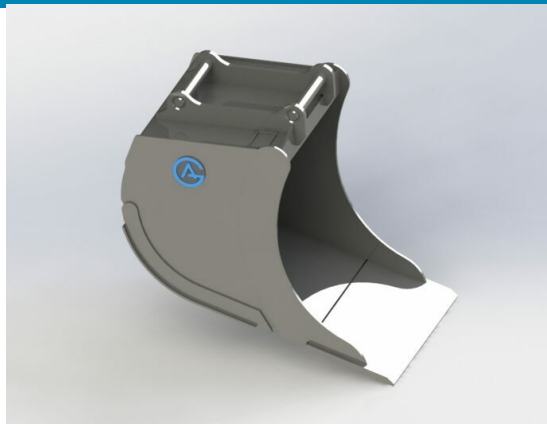

Grävskopa S50, 700mm, 350L

Skär 25 mm, 500 HBW Botten och sidor 450 HBW Övrigt 355 N/mm²
Vikt 255 kg

SKU: 4200740

Price: 16.912 kr