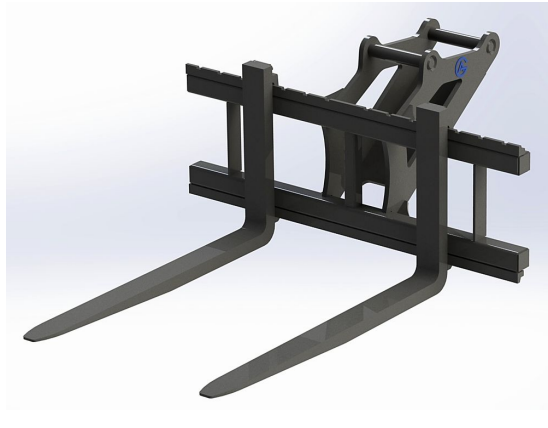

SKU:

Price: 19.800 kr

Pallgaffelset S70 1200/1500 5000kg

Bredd 1200mm Gaffellängd 1500mm Kapacitet 5000kg

SKU:

Price: 21.119 kr

Pallgaffelset S70 1500/1200 5000kg

Bredd 1500mm Gaffellängd 1200mm Kapacitet 5000kg