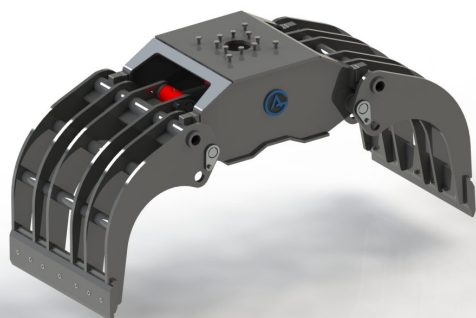

Sorteringsgrip 39 S60

Öppning 1890 bredd 780 Max 200 bar Rek maskinvikt 14-24 t Max belastning 5000kg Anslutning R 3/8"x19

SKU: 4703941

Price: 79.350 kr