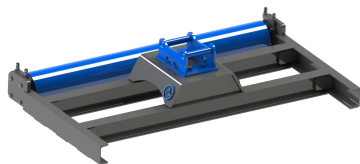

Asfaltskärare S70

Trissa 450mm Vikt 99 kg

SKU: 3010042

Price: 14.403 kr

Avjämningsbalk 1,5m S30-150 med rulle

Rulldiameter 152 mm

SKU:

Price: 11.100 kr

Avjämningsbalk 1,5m S30-150 med skopa

skopa

SKU:

Price: 10.800 kr

Avjämningsbalk 1,5m S30-180 med rulle

Rulldiameter 152 mm

SKU:

Price: 11.100 kr