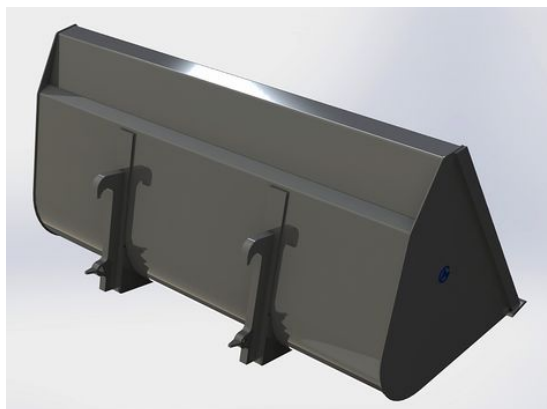

SKU: 0302206

Price: 11.900 kr

Lättmaterialsropa 2,5m Euro

Höjd 896mm Djup 960mm Volym 1420 Liter

SKU: 0302515

Price: 12.804 kr

Lättmaterialsropa 2,5m SMS Trima

Höjd 896mm Djup 960mm Volym 1420 Liter