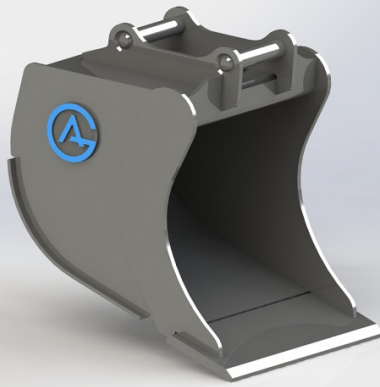

Grävskopa S30(150), 450mm, 50L

Skär 16 mm, 450 HBW Botten och slitageskydd sidor 450 HBW Övrigt 355 N/mm2 Bredd skär 450 mm Vikt 59 kg

SKU: 4205036

Price: 6.379 kr