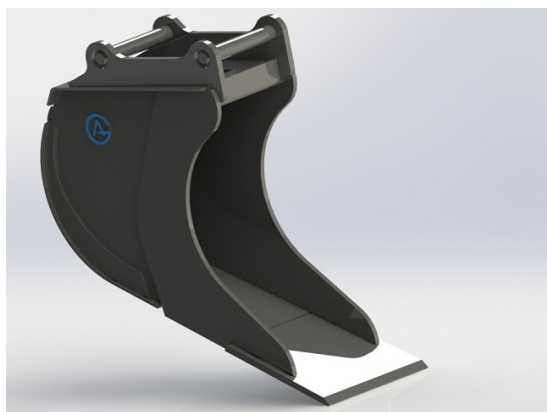

Kabelskopa S40, 400mm, 155L

Skär 20 mm, 500 HBW Botten och sidor 450 HBW Övrigt 355 N/mm²
Bredd skär 400 mm Vikt 110 kg

SKU: 4100438

Price: 8.653 kr