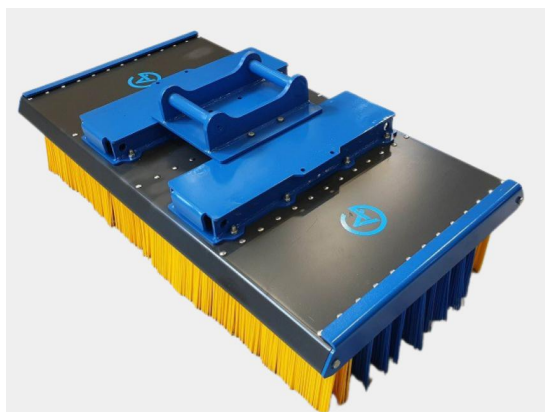

Sopborste 3000mm S60

2400mm S60, 12 rader med borst, kraftigare borst i de 2 yttre raderna

SKU: 5003041

Price: 40.250 kr