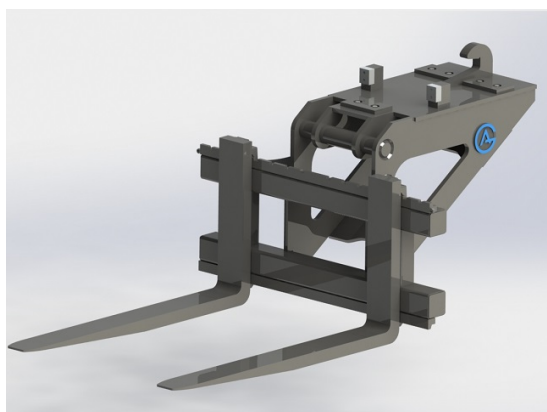

SKU:

Price: 8.360 kr

Pallgaffelset B20 / S1 1200/1200 5000kg

Bredd 1200mm Gaffellängd 1200mm Kapacitet 5000kg

SKU:

Price: 20.827 kr

Pallgaffelset B20 / S1 1200/1500 5000kg

Bredd 1200mm Gaffellängd 1500mm Kapacitet 5000kg