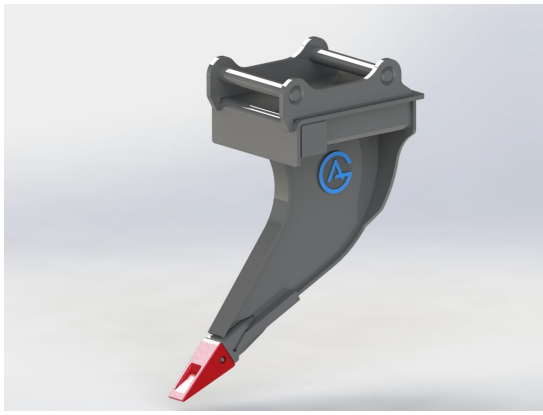

SKU: 3406039

Price: 49.767 kr

Timmergrep för FEM 2

Fästs på FEM2 ram för att hålla fast lasten på gafflarna OBS endast grip, måste monteras på en gaffelram Rörgänga 3/8

SKU: TG1350

Price: 10.789 kr

Tjälbrytare Hydrema