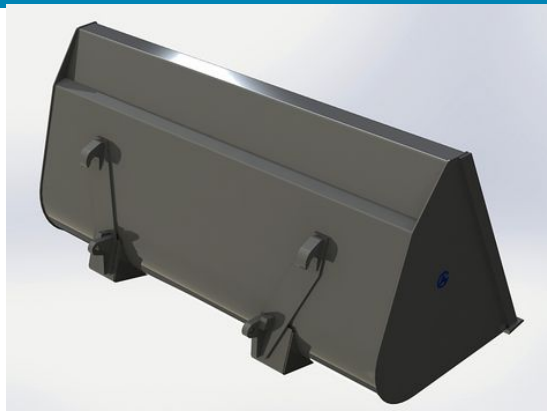

Lättmaterialsropa 2,2m Euro

Höjd 896mm Djup 960mm Volym 1240 Liter

SKU: 0302215

Price: 11.900 kr