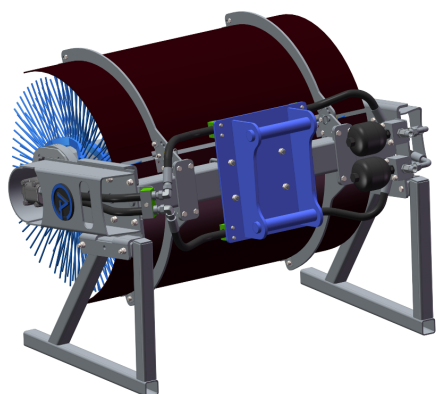

Price: 52.816 kr

Sopvals 2,0 S50 2,4x3,5

Arbetsbredd 2,0 m Borstdiameter 915 mm Oljeflöde 40-130 lpm

SKU:

Price: 52.816 kr

Sopvals 2,0 S60 2,4x3,5

Arbetsbredd 2,0 m Borstdiameter 915 mm Oljeflöde 40-130 lpm