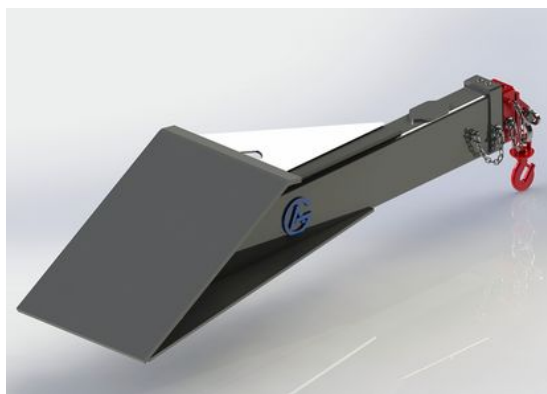

Kranarm grävmaskin utan fäste

Lyftkapacitet 3000 kg, 1,9m 500 kg, 4,0m

SKU: 0701800

Price: 23.809 kr