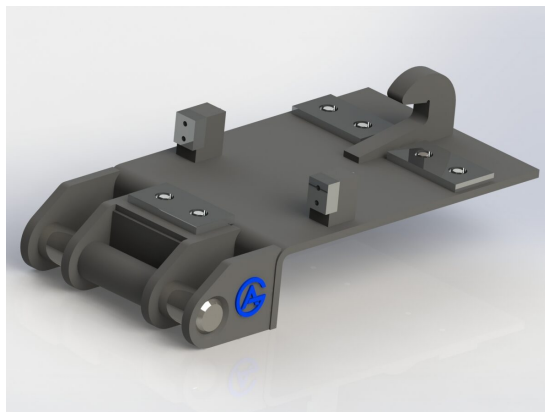

Adapter S60-Stora BM

S60-Stora BM

SKU: 0404101

Price: 14.723 kr

Adapter S70-S60

S70-S60

SKU: 0404241

Price: 26.000 kr

Adapterplatta B20 / NTP10 / S1

B20 / NTP10 / S1 Plåttjocklek 16 mm

SKU: 49

Price: 6.277 kr

Adapterplatta B27 / S2

B27 / S2 Plåttjocklek 16 mm

SKU: 50

Price: 8.325 kr