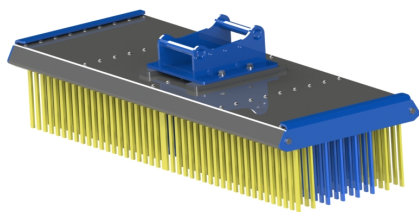

Sopborste 1,5 utan borst och fäste

Sopborste 1,5 utan borst och fäste en lättare variant med 8 rader borst för mindre maskiner

SKU: 5051500

Price: 6.300 kr