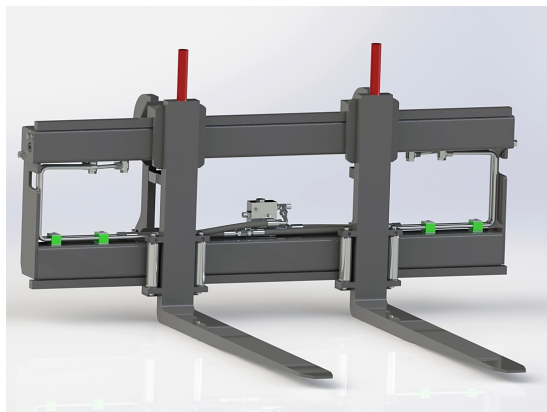

Hydrauliskt pallgaffelställ utan fäste

Bredd 1500mm, gaffelängd 1200mm Kapacitet 2500kg Vikt kg

SKU: 0060015

Price: 30.126 kr