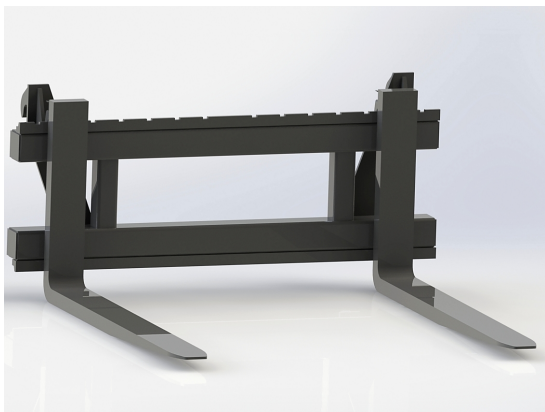

Pallgaffelset Euro 1200/1000

2000kg

Bredd 1200mm Gaffellängd 1000mm Kapacitet 2000kg

SKU:

Price: 6.968 kr