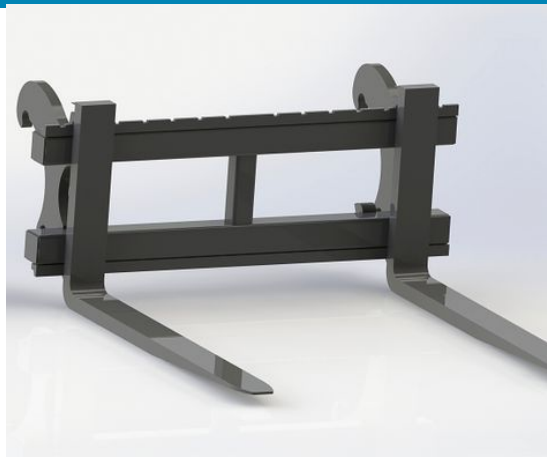

Pallgaffelset ZM602 / L30

1200/1200 2500kg

Bredd 1200mm Gaffellängd 1200mm Kapacitet 2500kg

SKU:

Price: 9.168 kr