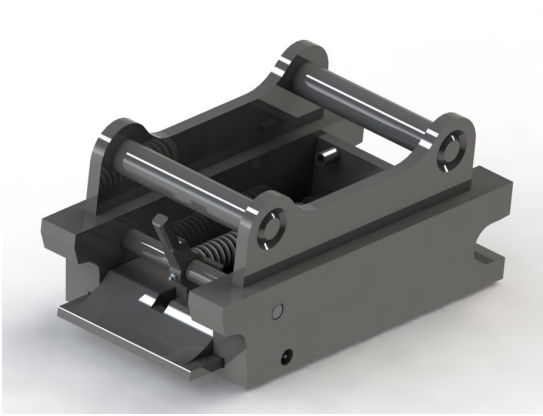

Adapter S40-S50

S40-S50

SKU: 0403840

Price: 13.591 kr