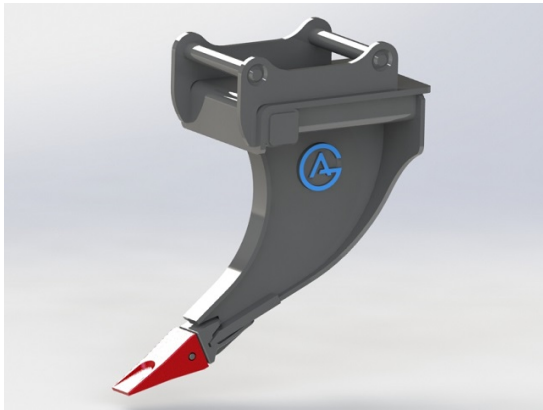

Tjälbrytare S30-150

Tand J200

SKU: 3000036

Price: 5.159 kr