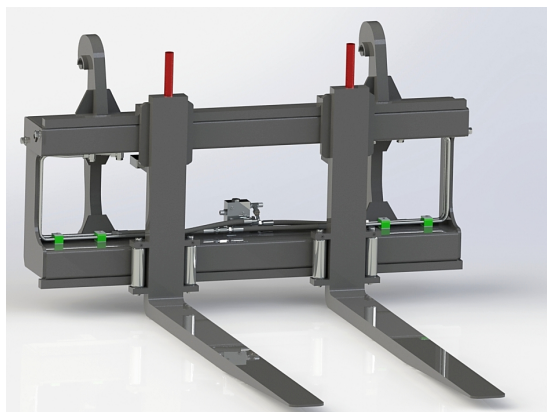

Hydrauliskt pallgaffelställ stora BM 2400/1600 8T

Bredd 2400mm, gaffelängd 1600mm Kapacitet 8000kg Vikt kg

SKU: 0080124

Price: 65.770 kr