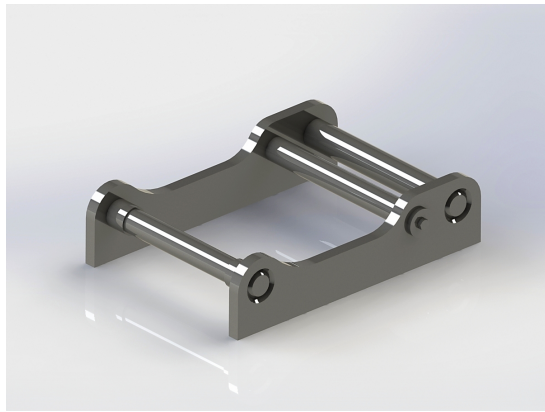

S45-S60

SKU: 3941

Price: 4.279 kr

Grindfäste kombi S50 - S60

S50-S60

SKU: 4041

Price: 4.279 kr

Grindfäste kombi S60 - S70