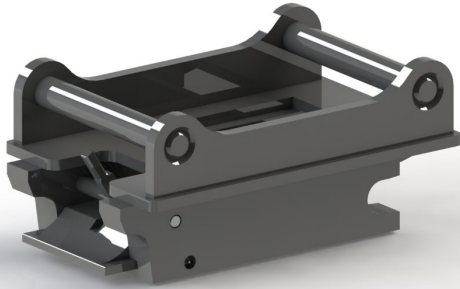

Adapter S45-S40

S45-S40

SKU: 0403938

Price: 12.206 kr

Adapter S45-S50

S45-S50

SKU: 0403940

Price: 16.611 kr