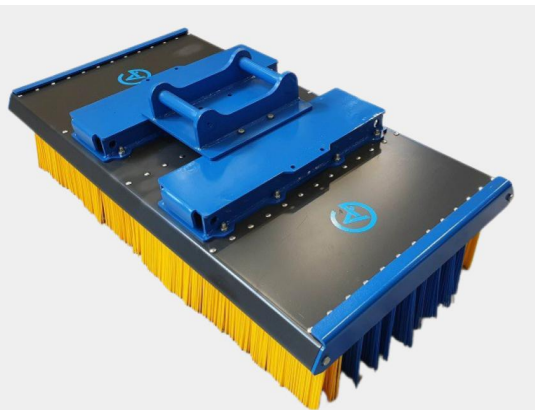

SKU: 5001536

Price: 14.100 kr

Sopborste 1500mm S30-180

1500mm S30-180, 8 rader med borst, kraftigare borst i de 2 yttre raderna

SKU: 5001537

Price: 14.100 kr

Sopborste 1500mm S40

1500mm S40, 12 rader med borst, kraftigare borst i de 2 yttre raderna
Vikt 205 kg