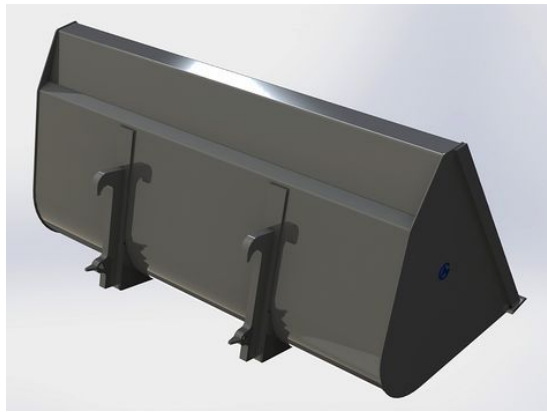

Lättmaterialsropa 1,5m SMS Trima

Höjd 896mm Djup 960mm Volym 820 Liter

SKU: 0301517

Price: 9.490 kr