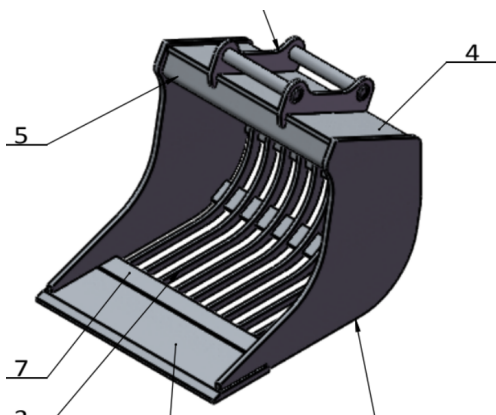

Gallerskopa Hydrema

Bredd 800 mm Vikt 290 kg Volym 270 liter

SKU: 4300848

Price: 19.448 kr