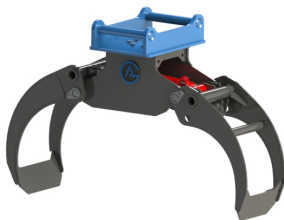

Kapacitet 2000 kg Öppning 1240 mm

SKU: 4902038

Price: 18.964 kr

Grip 14 Hydrema

Kapacitet 2000 kg Öppning 1240 mm

SKU: 4901448

Price: 22.064 kr

Grip 14 S40