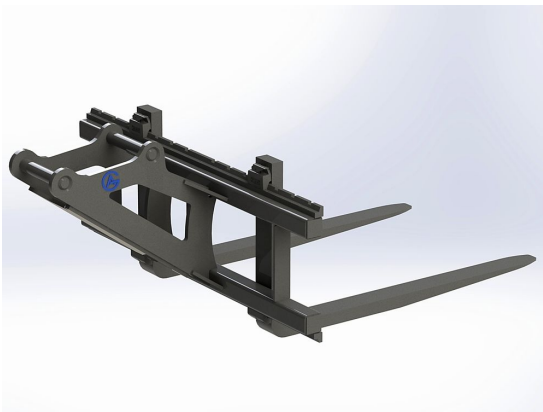

Price: 5.904 kr

Pallgaffelram 1200mm S50

Kapacitet 2500 kg

SKU: 0021240

Price: 7.202 kr

Pallgaffelram 1200mm S60

Kapacitet 5000 kg

SKU: 0031241