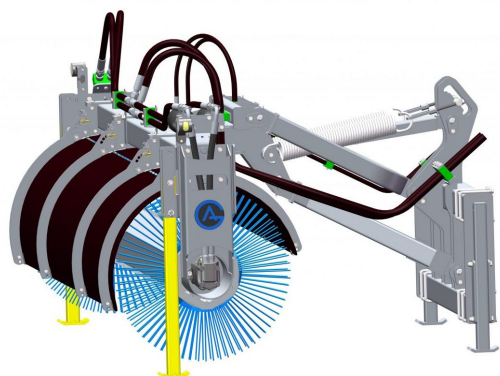

SKU:

Price: 84.390 kr

Sopvals 2,2-700 SMS Trima

Sopvals komplett med borst och fäste Oljeflöde max 130 liter/minut
Borstdiameter 700 mm

SKU:

Price: 84.240 kr

Sopvals 2,2-700 Stora BM

Sopvals komplett med borst och fäste Oljeflöde max 130 liter/minut
Rekommenderat oljeflöde 40-100 liter/minut Borstdiameter 700 mm