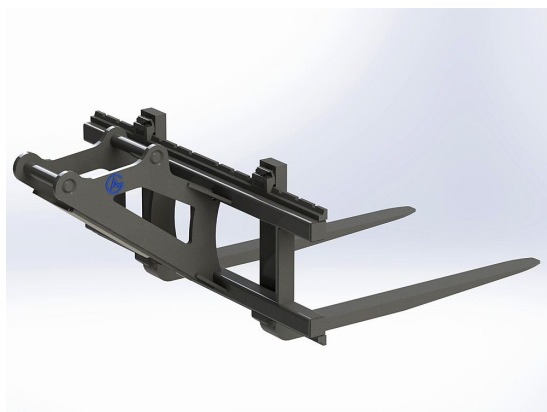

Price: 12.386 kr

Pallgaffelram 1500mm S70

Kapacitet 5000 kg

SKU: 0031542

Price: 15.123 kr

Pallgaffelram 1500mm S80

Kapacitet 5000 kg

SKU: 0031543