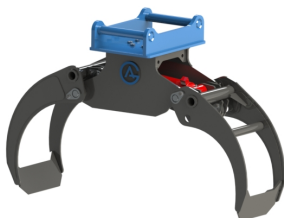

Grip 14 S45

Kapacitet 2000 kg Öppning 1240 mm

SKU: 4902039

Price: 21.864 kr