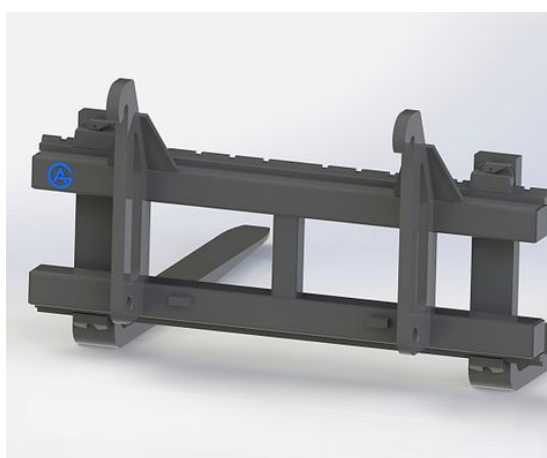

Pallgaffelram 1200mm ZM402 / L25

OBS utan gafflar bredd 1200mm Kapacitet2500kg

SKU: 0021207

Price: 5.114 kr