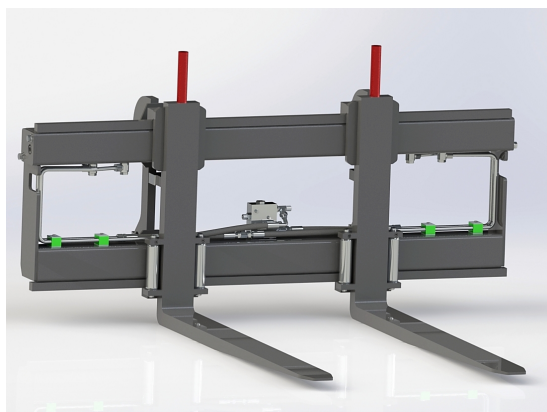

SKU: 0080122

Price: 57.993 kr

Hydrauliskt pallgaffelställ stora BM 2400/1600 8T

Bredd 2400mm, gaffelängd 1600mm Kapacitet 8000kg Vikt kg

SKU: 0080124

Price: 65.770 kr

Hydrauliskt pallgaffelställ trima

Bredd 1500 mm, gaffelängd 1200 mm Kapacitet 2500 kg Vikt 270 kg

SKU: 0061715

Price: 32.291 kr

Hydrauliskt pallgaffelställ trima endast spridning

Bredd 1200 mm, gaffelängd 1600 mm Kapacitet 2500 kg

SKU:

Price: 19.649 kr

Hydrauliskt pallgaffelställ trima endast spridning Bredd 1200 mm, gaffelängd 1200 mm