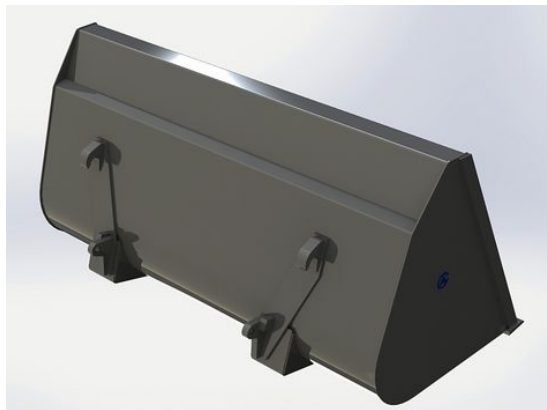

SKU: 0301817

Price: 10.394 kr

Lättmaterials-kopa 1,8m utan fäste

Höjd 896mm Djup 960mm Volym 1000 Liter

SKU: 0301800

Price: 9.777 kr

Lättmaterials-kopa 2,0m Euro

Höjd 896mm Djup 960mm Volym 1120 Liter