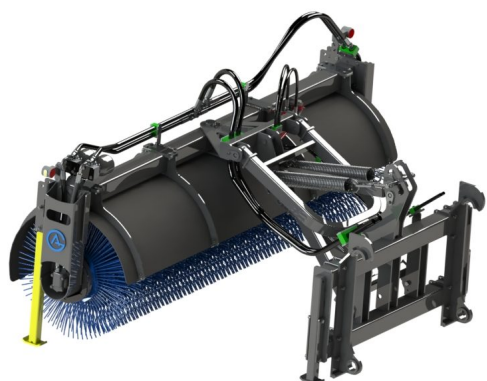

SKU:

Price: 87.390 kr

Sopvals 2,5-700 SMS Trima

Sopvals komplett med borst och fäste Oljeflöde max 130 liter/minut
Rekommenderat oljeflöde 40-100 liter/minut Borstdiameter 700 mm

SKU:

Price: 87.240 kr

Sopvals 2,5-700 Stora BM