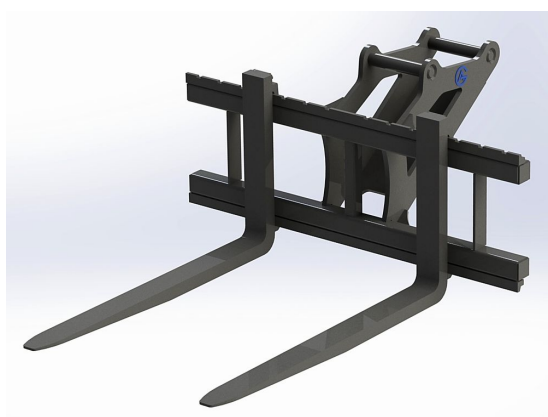

Pallgaffelset S60 - S70 1200/1200 5000kg

Bredd 1200mm Gaffellängd 1200mm Kapacitet 5000kg

SKU:

Price: 21.119 kr