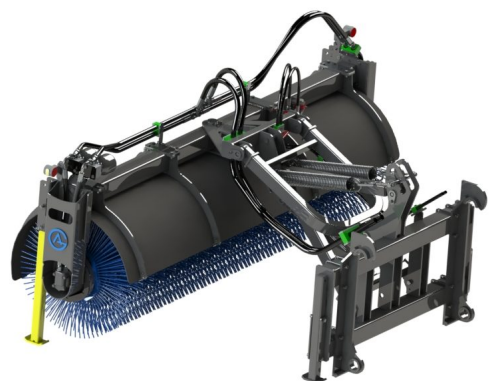

SKU:

Price: 90.390 kr

Sopvals 2,8-700 SMS Trima

Sopvals komplett med borst och fäste Oljeflöde max 130 liter/minut
Rekommenderat oljeflöde 40-100 liter/minut Borstdiameter 700 mm

SKU:

Price: 90.240 kr

Sopvals 2,8-700 Stora BM