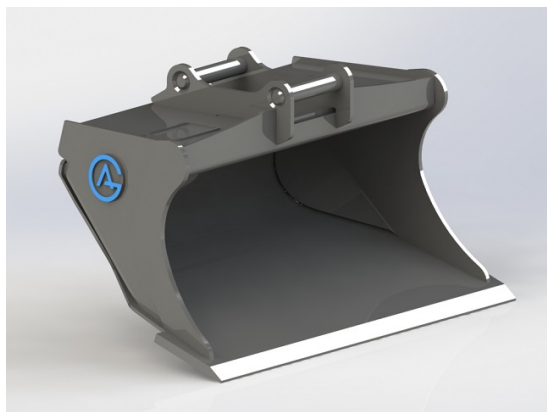

SKU: 4009036

Price: 9.150 kr

Planeringskopa S30(180), 800mm, 50L

S30(180) Bredd 800 mm Vikt 74 kg Skär 16 mm 500HB Botten 8 mm
450 HB

SKU: 4005037

Price: 7.714 kr

Planeringskopa S30(180), 900mm, 90L

S30(180) Bredd 900 mm Vikt 99 kg Skär 16 mm 500 HB Botten 8 mm
450 HB