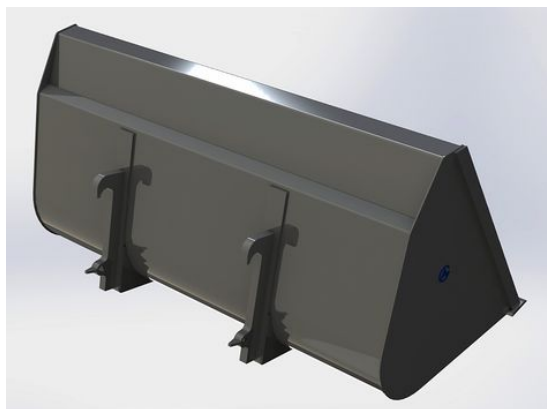

SKU: 0301500

Price: 8.964 kr

Lättmaterialsropa 1,8m Euro

Höjd 896mm Djup 960mm Volym 1000 Liter

SKU: 0301815

Price: 10.394 kr

Lättmaterialsropa 1,8m SMS Trima

Höjd 896mm Djup 960mm Volym 1000 Liter