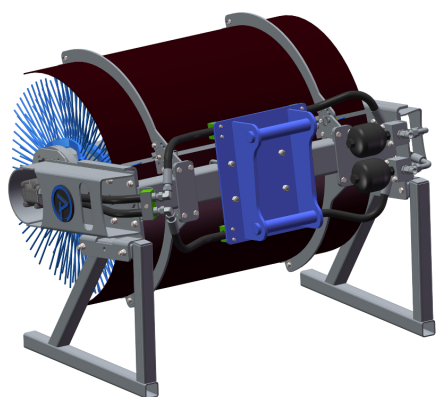

SKU: 5101599

Price: 46.196 kr

Sopvals 1,5 utan fäste och borst

SKU: 5101500

Price: 44.600 kr

Sopvals 2,0 S45 2,4x3,5

Arbetsbredd 2,0 m Borstdiameter 915 mm Oljeflöde 40-130 lpm

SKU: