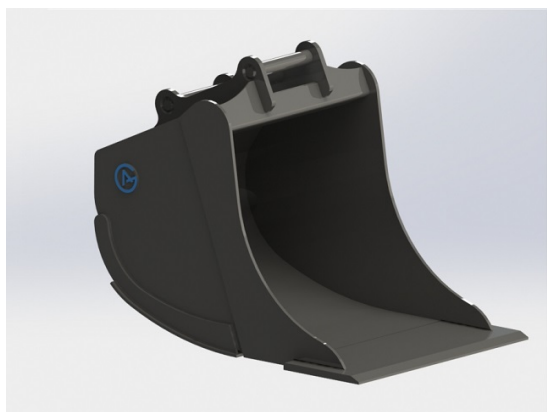

Grävskopa S50, 830mm, 400L

Skär 25 mm, 500 HBW Botten och sidor 450 HBW Övrigt 355 N/mm²
Vikt 290 kg

SKU: 4200840

Price: 17.241 kr