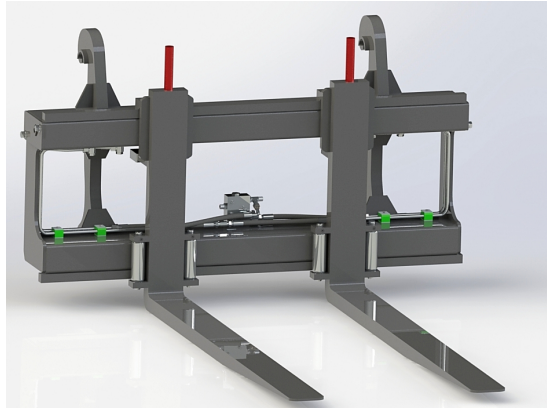

Hydrauliskt pallgaffelställ stora BM 2200/1600 8T

Bredd 2200mm, gaffelängd 1600mm Kapacitet 8000kg Vikt 672 kg

SKU: 0080122

Price: 57.993 kr