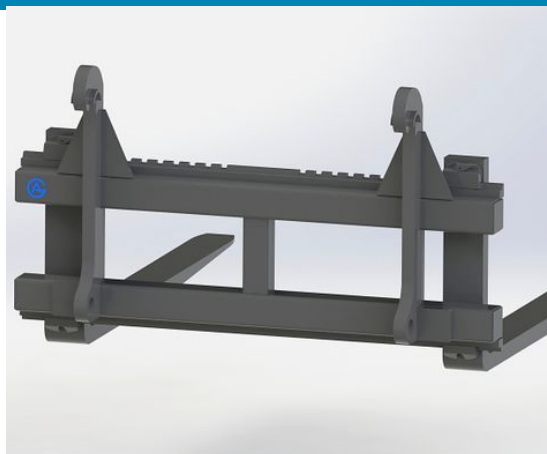

Pallgaffelram 2000mm stora BM 11ton

OBS utan gafflar bredd 2000mm Kapacitet 11000kg

SKU: 0052001

Price: 20.020 kr