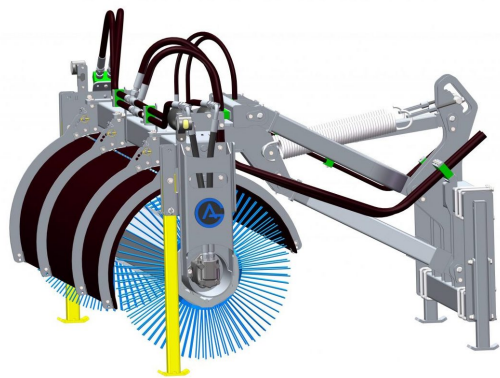

Sopvals 2,2-700

Sopvals utan borst och fäste

SKU: 5202200

Price: 72.370 kr