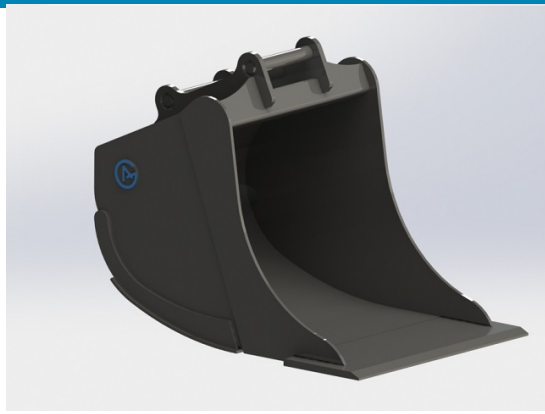

Grävskopa S40, 720mm, 285L

Skär 20 mm, 500 HBW Botten och sidor 450 HBW Övrigt 355 N/mm²
Vikt 185 kg

SKU: 4200738

Price: 13.750 kr