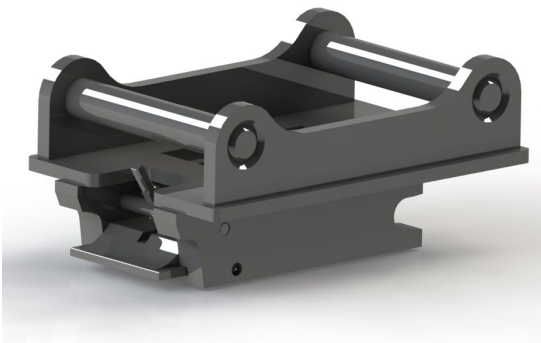

Adapter S50-S45

S50-S45

SKU: 0404039

Price: 16.611 kr

Adapter S60-S45

S60-S45

SKU: 0404139

Price: 17.857 kr