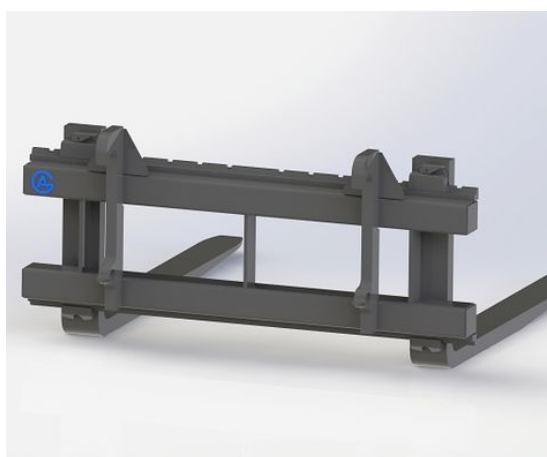

Price: 13.827 kr

Pallgaffelram 1200mm SMS

Trima

OBS utan gafflar

SKU: 0021217

Price: 3.673 kr

Pallgaffelram 1200mm SMS

Trima hydraulisk