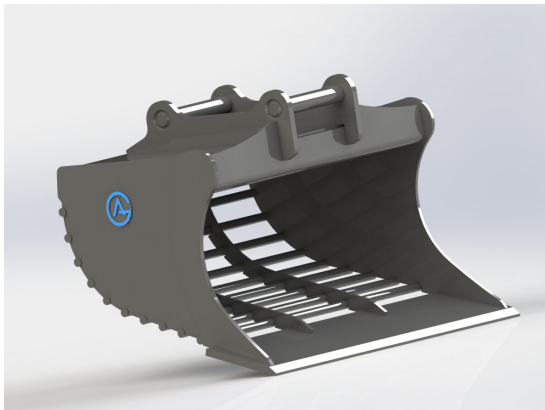

Skopan har 18 mm galler för att sortera 0-18 Bredd 900 mm Volym 90 liter

SKU: 4309037

Price: 9.795 kr

Gallerskopa S30(180) 50 mm

Skopan har 50 mm galler Bredd 900 mm Volym 90 liter Vikt 76 kg

SKU: 4309137

Price: 9.795 kr