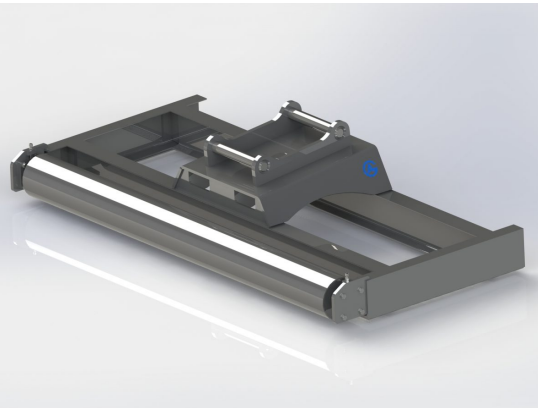

Avjämningsbalk 2,5m S60 med skopa

Med slitplåt på hela undersidan

SKU: 3032541

Price: 24.445 kr

Avjämningsbalk 2,5m utan fäste för S40-S50

Rulle 220mm

SKU: 3022400

Price: 26.552 kr