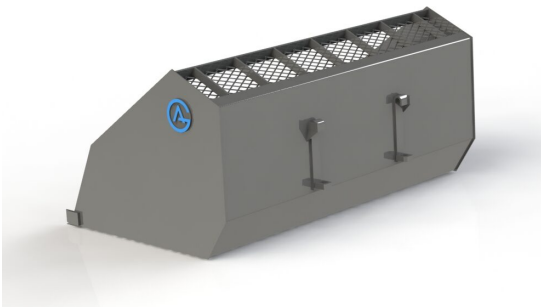

Låsring J250

Låsring J250

SKU: 4200325

Price: 18 kr

Låsring J350

Låsring J350

SKU: 4200335

Price: 34 kr

Lättmaterials-köpa 1,4m Multione/Avant

Höjd 665 mm Djup 880 mm

SKU: 0301413

Price: 7.300 kr