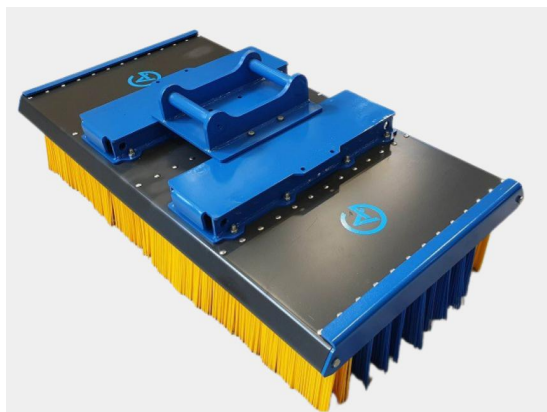

Sopborste 1500mm S50

1500mm S50, 12 rader med borst, kraftigare borst i de 2 yttre raderna

SKU: 5001540

Price: 18.845 kr