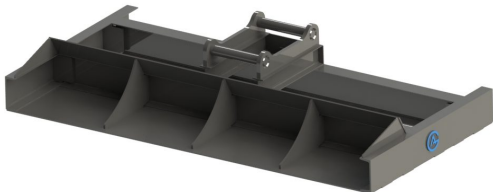

Avjämningsbalk 2,5m S50

Rulle 220mm

SKU: 3022540

Price: 27.900 kr

Avjämningsbalk 2,5m S60

Rulle 220mm Vikt 385 kg

SKU: 3022541

Price: 28.012 kr

Avjämningsbalk 2,5m S60 med skopa

Med slitplåt på hela undersidan

SKU: 3032541

Price: 24.445 kr

Avjämningsbalk 2,5m utan fäste för S40-S50

Rulle 220mm

SKU: 3022400

Price: 26.552 kr