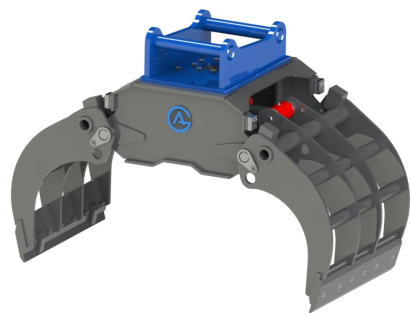

Sorteringsgrip 35 S60

Öppning 1765 bredd 780 Max 200 bar Rek maskinvikt 12-18 t Max belastning 5000kg Anslutning R 3/8"x19

SKU: 4703541

Price: 56.350 kr