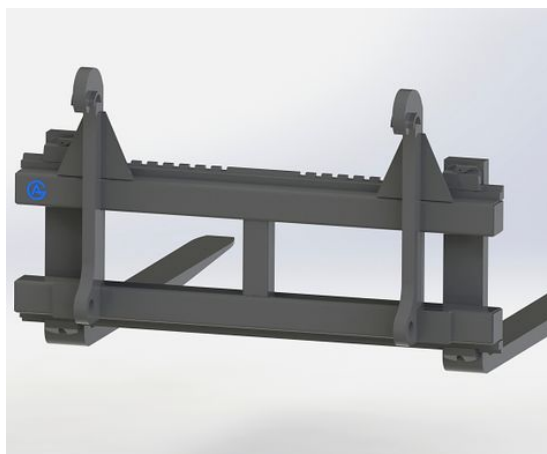

SKU: 0032001

Price: 10.369 kr

Pallgaffelram 2000mm stora BM 11ton

OBS utan gafflar bredd 2000mm Kapacitet 11000kg

SKU: 0052001

Price: 20.020 kr

Pallgaffelram 2000mm stora BM 8ton

OBS utan gafflar bredd 2000mm Kapacitet8000kg