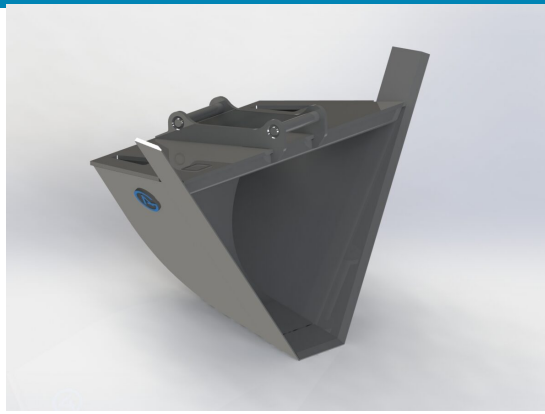

Profilskopa S45

Vikt 305 kg Volym 400 liter Bredd 300/1700 mm

SKU: 4404039

Price: 18.041 kr