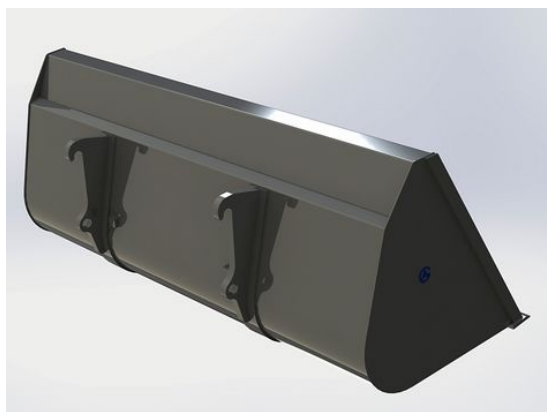

SKU: 0302217

Price: 11.900 kr

Lättmaterialsropa 2,2m utan fäste

Höjd 896mm Djup 960mm Volym 1240 Liter

SKU: 0302200

Price: 11.448 kr

Lättmaterialsropa 2,2m ZM602 / L30

Höjd 896mm Djup 960mm Volym 1240 Liter