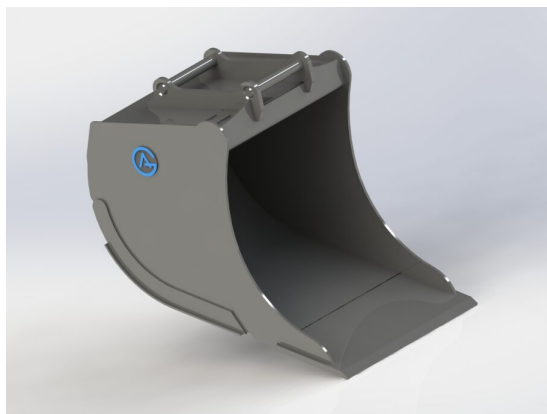

SKU: 4210940

Price: 21.000 kr

Grävskopa S50, 700mm, 350L

Skär 25 mm, 500 HBW Botten och sidor 450 HBW Övrigt 355 N/mm²
Vikt 255 kg

SKU: 4200740

Price: 16.912 kr

Grävskopa S50, 800mm, 500L

Skär 25 mm, 500 HBW Botten och sidor 450 HBW Övrigt 355 N/mm²
Vikt 320 kg