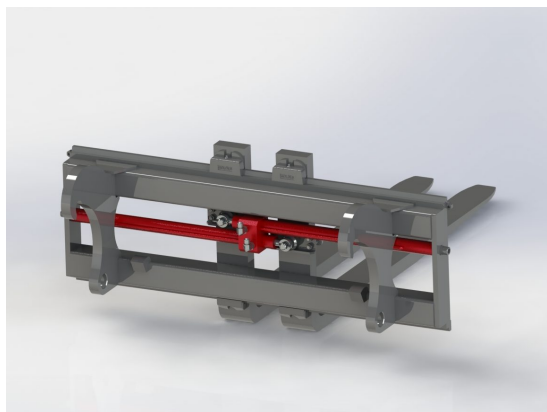

Pallgaffelram 1200mm L30

hydraulisk

Hydraulisk pallgaffelram med endast spridning 2500 kg kapacitet OBS utan gafflar

SKU: 0060612

Price: 15.900 kr