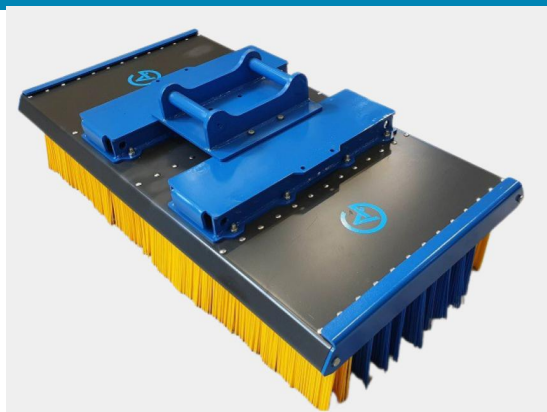

SKU: 5001541

Price: 19.935 kr

Sopborste 1800mm för gafflar

1800mm med gaffeltunnlar men utan grävmaskinsfäste, 12 rader med borst, kraftigare borst i de 2 yttre raderna

SKU:

Price: 21.393 kr

Sopborste 1800mm Hydrema