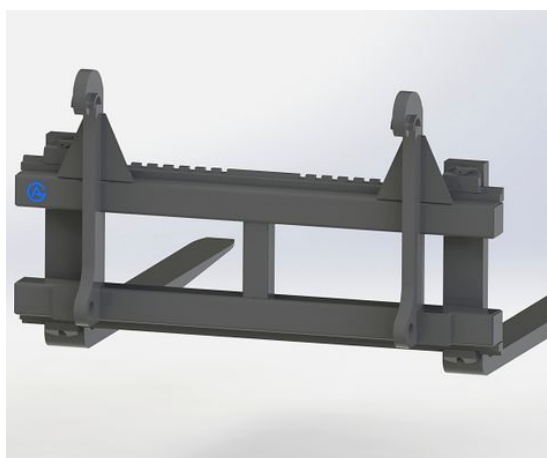

Price: 19.400 kr

Pallgaffelram 1500mm stora BM

OBS utan gafflar bredd 1500mm Kapacitet5000kg

SKU: 0031501

Price: 7.923 kr

Pallgaffelram 1500mm stora BM 8ton

OBS utan gafflar bredd 1500mm Kapacitet8000kg

SKU: 0041501