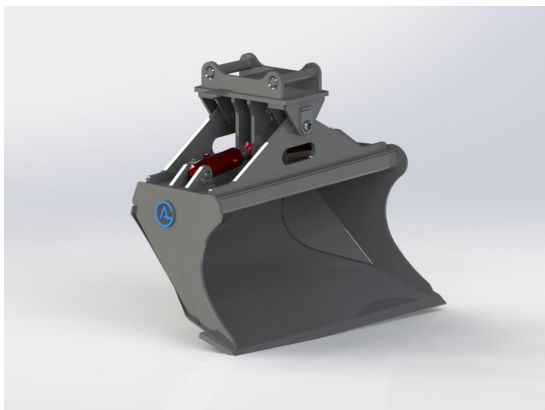

Planeringssskopa S40, 1200mm, 200L Hydraulisk

S40 Hydraulslang ingår ej

SKU: 4011238

Price: 23.192 kr