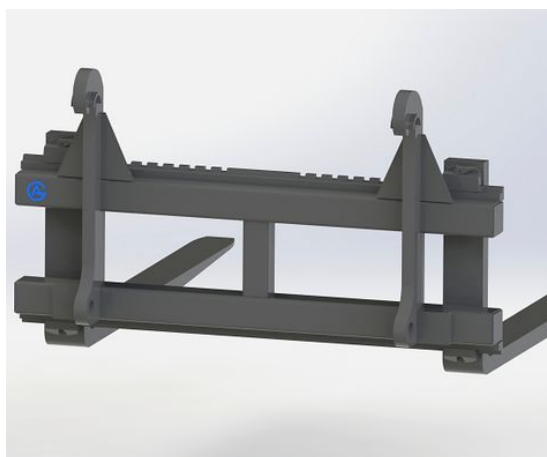

SKU: 0032000

Price: 8.500 kr

Pallgaffelram 2000mm 8 ton utan fäste

OBS utan gafflar bredd 2000mm Kapacitet 8000kg

SKU: 0042000

Price: 10.946 kr

Pallgaffelram 2000mm stora BM

OBS utan gafflar bredd 2000mm Kapacitet5000kg