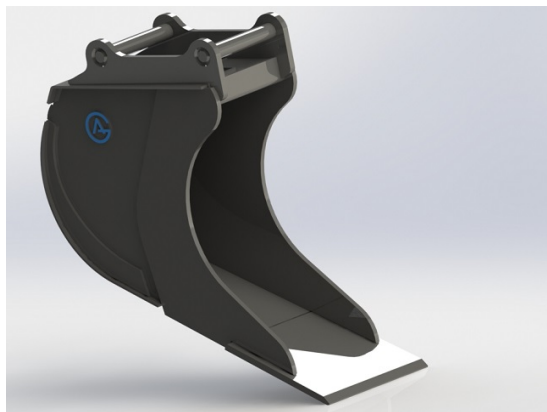

SKU: 4110339

Price: 11.385 kr

Kabelskopa S50, 420mm, 195L

Skär 25 mm, 500 HBW Botten och sidor 450 HBW Övrigt 355 N/mm2 Bredd skär 420 mm Vikt 160 kg

SKU: 4100440

Price: 12.937 kr

Kabelskopa S60, 540mm, 350L