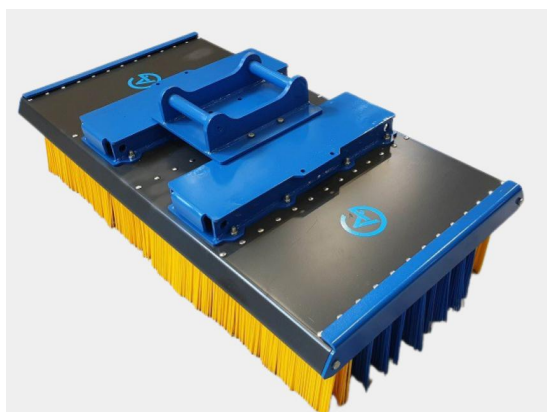

SKU: 5001539

Price: 18.591 kr

Sopborste 1500mm S50

1500mm S50, 12 rader med borst, kraftigare borst i de 2 yttre raderna

SKU: 5001540

Price: 18.845 kr

Sopborste 1500mm S60

1500mm S60, 12 rader med borst, kraftigare borst i de 2 yttre raderna