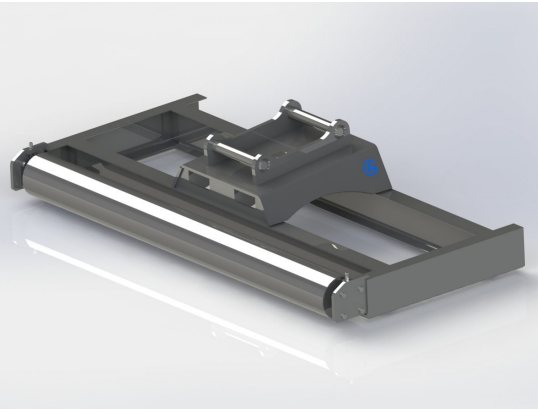

Avjämningsbalk 2,5m S50

Rulle 220mm

SKU: 3022540

Price: 27.900 kr