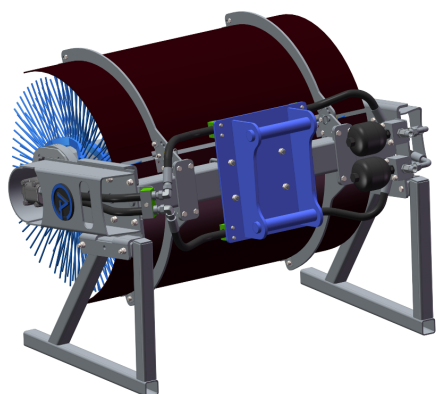

SKU: 5003041

Price: 40.250 kr

Sopvals 1,0 Hydrema 2,4x3,5

Arbetsbredd 1 m Borstdiameter 915 mm Oljeflöde 40-130 lpm

SKU:

Price: 44.184 kr

Sopvals 1,0 Hydrema 3x5

Arbetsbredd 1 m Borstdiameter 915 mm Oljeflöde 40-130 lpm