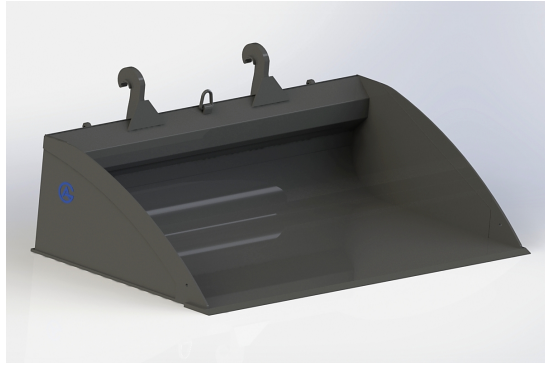

Price: 31.581 kr

Planeringssskopa Stora BM 2,5

bredd 2500mm, höjd 660mm, djup 1420mm vikt 750 kg

SKU: 0552501

Price: 37.209 kr

Planeringssskopa Stora BM 2,6

bredd 2600mm, höjd 660mm, djup 1420mm

SKU: 0552601