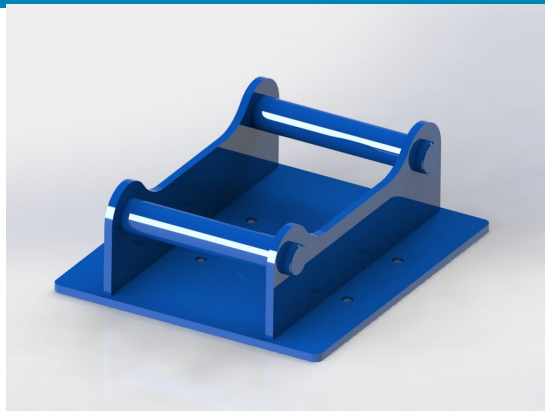

Price: 4.350 kr

Fäste S70 grip/klipp

SKU: 1142

Price: 7.200 kr

Fäste sopplatta Hydrema

Fäste sopplatta Hydrema

SKU: 5010048

Price: 2.206 kr