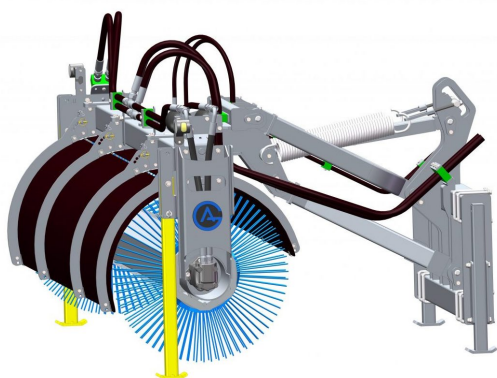

Sopvals 2,8-700 SMS L30

Sopvals komplett med borst och fäste Oljeflöde max 130 liter/minut
Rekommenderat oljeflöde 40-100 liter/minut Borstdiameter 700 mm

SKU:

Price: 90.390 kr