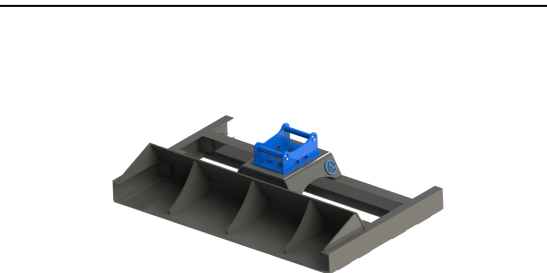

Asfaltskärare S70

Trissa 450mm Vikt 99 kg

SKU: 3010042

Price: 14.403 kr

Avjämningsbalk 1,5m S30-150 med rulle

Rulldiameter 152 mm

SKU:

Price: 11.100 kr

Avjämningsbalk 1,5m S30-150 med skopa

skopa

SKU:

Price: 10.800 kr

Avjämningsbalk 1,5m S30-180 med rulle

Rulldiameter 152 mm

SKU:

Price: 11.100 kr