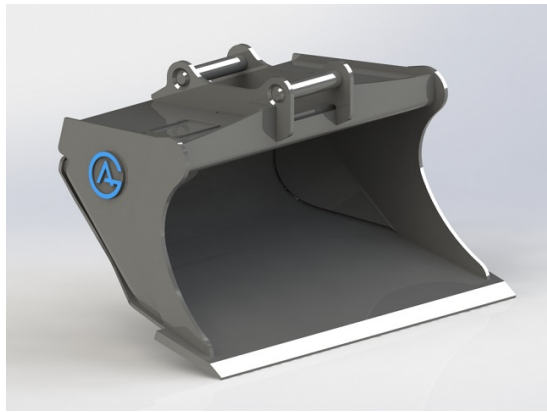

Planeringskopa S30(180), 800mm, 50L

S30(180) Bredd 800 mm Vikt 74 kg Skär 16 mm 500HB Botten 8 mm
450 HB

SKU: 4005037

Price: 7.714 kr