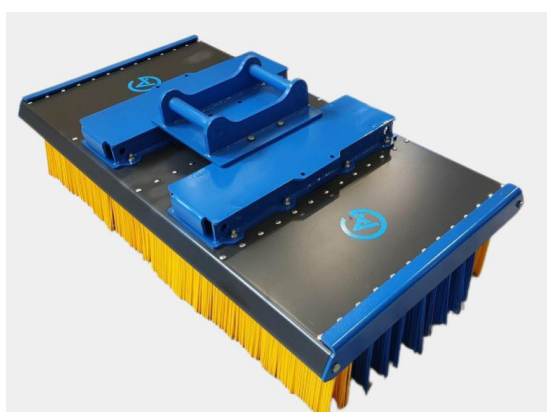

Sopborste 1800mm S50

1800mm S50, 12 rader med borst, kraftigare borst i de 2 yttre raderna

SKU: 5001840

Price: 23.060 kr