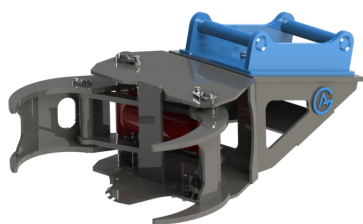

Trädklipp TS20 S50

Kapacitet 2000 kg Öppning 683 mm Träd diam max 200 Anslutning G3/8"

SKU: 4802040

Price: 32.200 kr