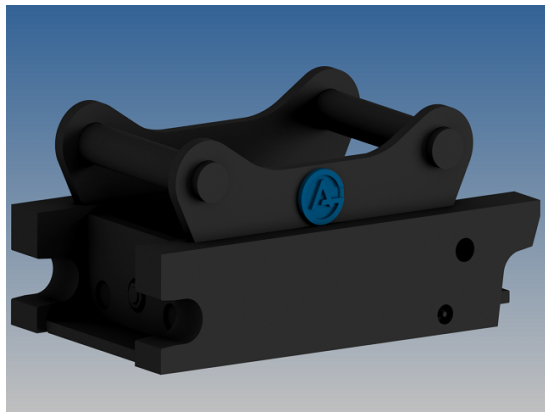

Adapter S70-S60

S70-S60

SKU: 0404241

Price: 26.000 kr