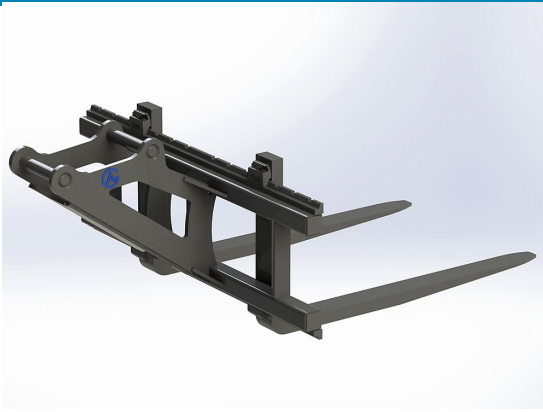

Pallgaffelram 1200mm S45

Kapacitet 2500 kg

SKU: 0021239

Price: 5.904 kr