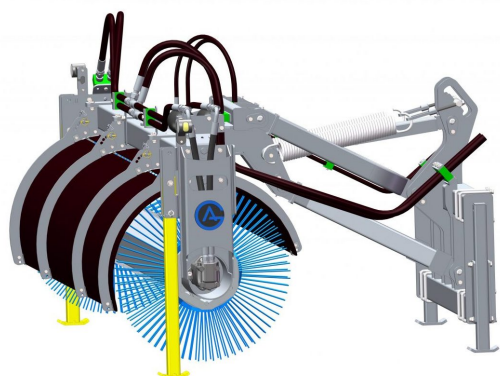

SKU:

Price: 85.000 kr

Sopvals 2,5-700

Sopvals utan borst och fäste

SKU: 5202500

Price: 74.230 kr

Sopvals 2,5-700 L30

Sopvals komplett med borst och fäste Oljeflöde max 130 liter/minut
Rekommenderat oljeflöde 40-100 liter/minut Borstdiameter 700 mm