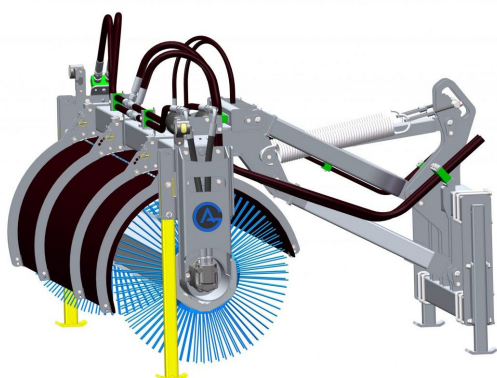

Sopvals 2,5-915 Stora BM

Sopvals komplett med borst och fäste Oljeflöde max 150 liter/minut
Rekommenderat oljeflöde 70-150 liter/minut Borstdiameter 915 mm

SKU:

Price: 103.000 kr