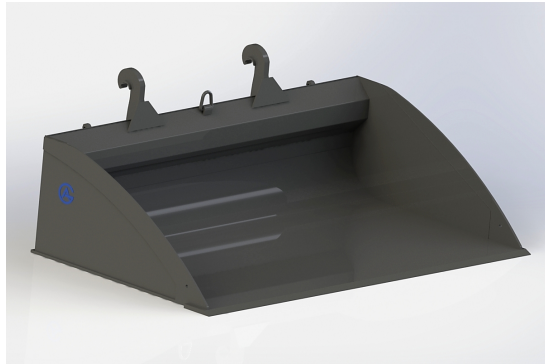

Price: 31.581 kr

Planeringssskopa Stora BM 2,5

bredd 2500mm, höjd 660mm, djup 1420mm vikt 750 kg

SKU: 0552501

Price: 37.209 kr

Planeringssskopa Stora BM 2,6

bredd 2600mm, höjd 660mm, djup 1420mm

SKU: 0552601