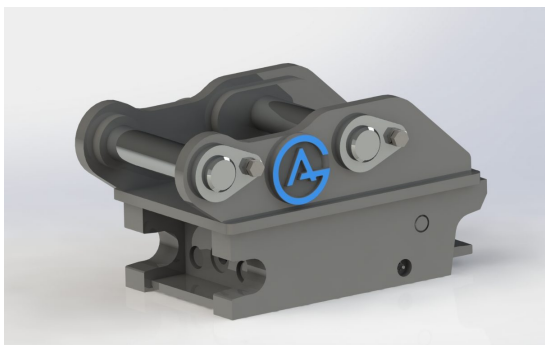

axeldiameter 40 mm cc 198 mm bredd 145 mm

SKU: 3100138

Price: 9.941 kr

Snabbfäste S40

Halvautomatiskt

axeldiameter 35 mm cc 162 mm bredd 140 mm

SKU: 3100238

Price: 9.941 kr