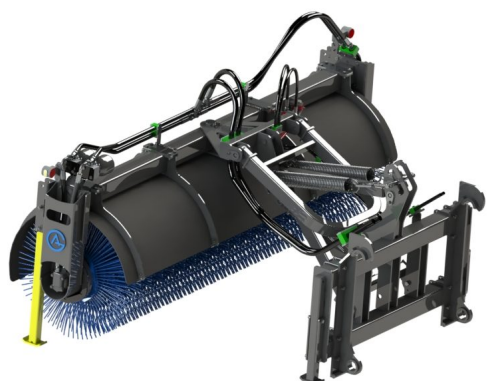

SKU:

Price: 84.390 kr

Sopvals 2,2-700 SMS Trima

Sopvals komplett med borst och fäste Oljeflöde max 130 liter/minut
Borstdiameter 700 mm

SKU:

Price: 84.240 kr

Sopvals 2,2-700 Stora BM

Sopvals komplett med borst och fäste Oljeflöde max 130 liter/minut
Rekommenderat oljeflöde 40-100 liter/minut Borstdiameter 700 mm