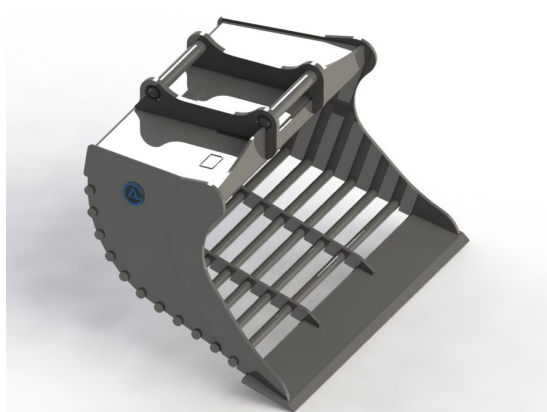

Gallerskopa S70 1800

Bredd 1800 mm Volym 1100 liter

SKU: 4301842

Price: 45.000 kr