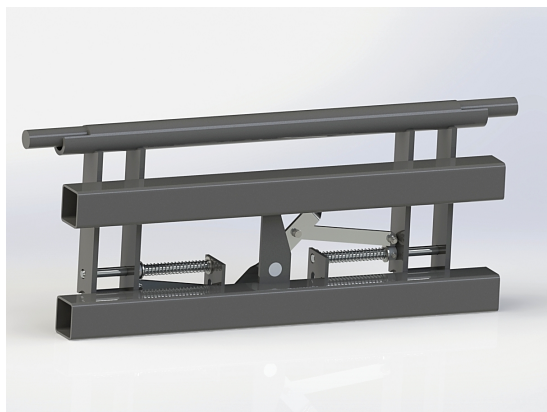

SKU: 0403017

Price: 8.285 kr

Maskinadapter 3-punkt till stora BM

3-punkt till stora BM

SKU: 0403001

Price: 10.466 kr

Maskinadapter blank till SMS Trima / Euro

blank till SMS Trima / Euro