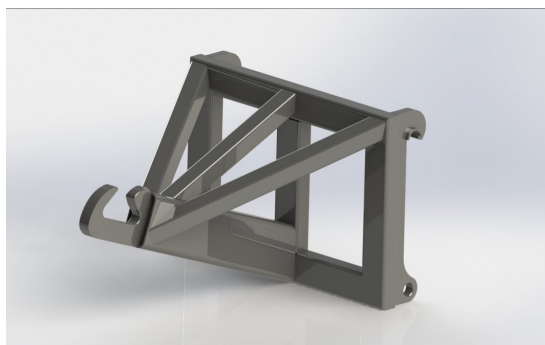

SKU: 4404040

Price: 18.200 kr

Profilskopa S60

Vikt 400 kg Volym 500 liter Bredd 300/1750 mm

SKU: 4405041

Price: 30.866 kr

Rangerkrok Stora BM

Kapacitet 15 ton Får inte användas till lyft