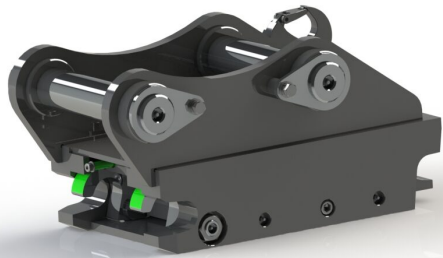

SKU: 3126039

Price: 24.960 kr

Snabbfäste S45 Hydrauliskt, med dubbel låsfunktion

axeldiameter 45 mm cc 300 mm bredd 206 mm

SKU: 3124539

Price: 25.900 kr

Snabbfäste S45 Hydrauliskt, med dubbel låsfunktion

axeldiameter 50 mm cc 300 mm bredd 206 mm