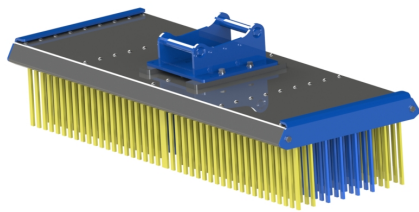

SKU:

Price: 17.240 kr

Sopborste 1500mm Hydrema

1500mm S45, 12 rader med borst, kraftigare borst i de 2 yttre raderna

SKU: 5001548

Price: 18.591 kr

Sopborste 1500mm S30-150

1500mm S30-150, 8 rader med borst, kraftigare borst i de 2 yttre raderna