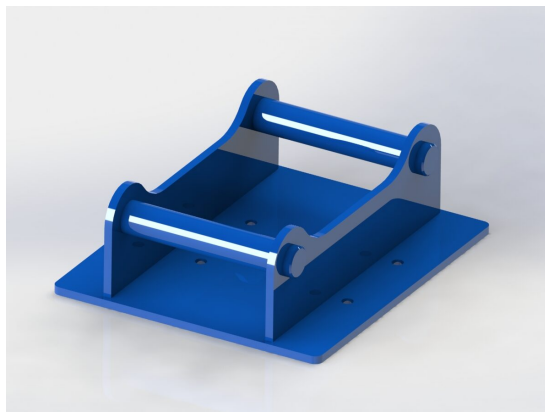

Fäste sopplatta S30-150

Fäste sopplatta S30-150

SKU: 5010036

Price: 1.000 kr

Fäste sopplatta S30-180

Fäste sopplatta S30-180

SKU: 5010037

Price: 1.000 kr