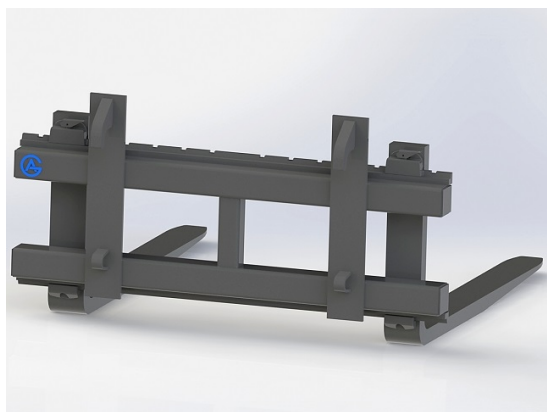

OBS utan gafflar

SKU: 0021215

Price: 3.673 kr

Pallgaffelram 1200mm

Hydrema

Kapacitet 2500 kg

SKU: 0021248

Price: 6.050 kr