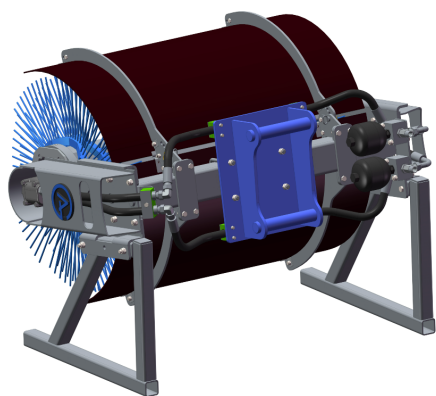

SKU: 5101040

Price: 44.184 kr

Sopvals 1,5 S50 2,4x3,5

Arbetsbredd 1,5 m Borstdiameter 915 mm Oljeflöde 40-130 lpm

SKU:

Price: 48.656 kr

Sopvals 1,5 S50 3x5

Arbetsbredd 1,5 m Borstdiameter 915 mm Oljeflöde 40-130 lpm Vikt 245kg