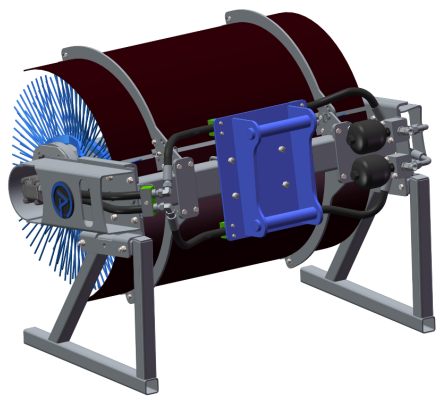

Sopvals 1,5 S50 2,4x3,5

Arbetsbredd 1,5 m Borstdiameter 915 mm Oljeflöde 40-130 lpm

SKU:

Price: 48.656 kr