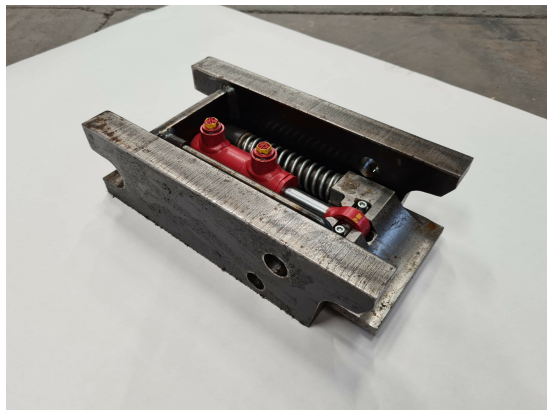

Avjämningsbalk 2,5m utan fäste för S40-S50

Rulle 220mm

SKU: 3022400

Price: 26.552 kr

Basplatta S50

SKU: 140

Price: 8.180 kr

Basplatta S50 hydraulisk

SKU: 240

Price: 12.370 kr

Gallerskopa S50

Bredd 1300 mm Vikt 235 kg

SKU: 4301340

Price: 17.892 kr

Grävskopa S50 med tänder, 800mm, 500L

Skär 25 mm, 500 HBW Botten och sidor 450 HBW Övrigt 355 N/mm²