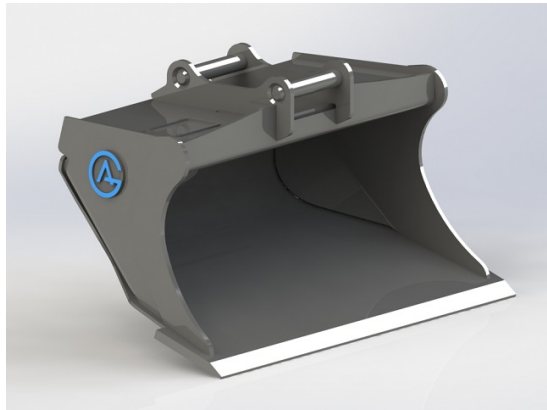

Planeringskopa S50, 1400mm, 380L

Skär 20 mm, 500 HBW Botten och sidor 450 HBW Övrigt 355 N/mm²
Bredd skär 1400 mm Vikt 250 kg

SKU: 4001440

Price: 17.924 kr