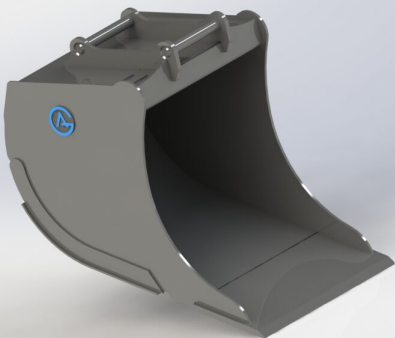

SKU: 4210940

Price: 21.000 kr

Grävskopa S50, 700mm, 350L

Skär 25 mm, 500 HBW Botten och sidor 450 HBW Övrigt 355 N/mm²

Vikt 255 kg

SKU: 4200740

Price: 16.912 kr

Grävskopa S50, 800mm, 500L