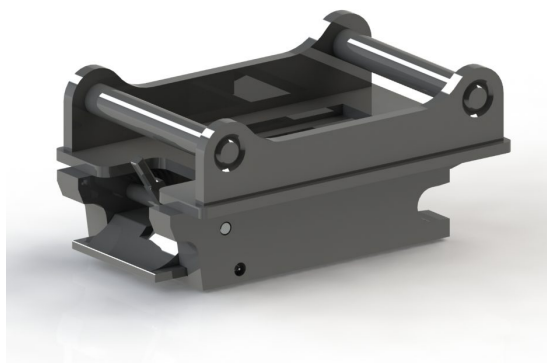

Adapter S45-S50

S45-S50

SKU: 0403940

Price: 16.611 kr