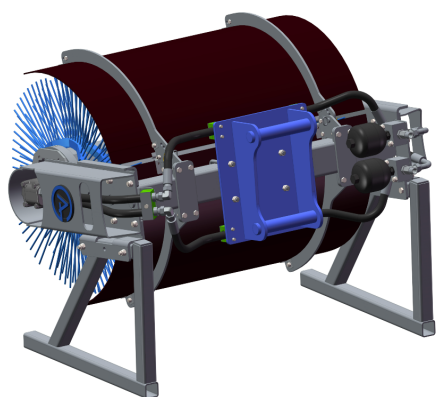

SKU:

Price: 50.000 kr

Sopvals 1,5 utan fäste 2,4x3,5

Arbetsbredd 1,5 m Borstdiameter 915 mm Oljeflöde 40-130 lpm

SKU: 5101599

Price: 46.196 kr

Sopvals 2,0 S50 2,4x3,5

Arbetsbredd 2,0 m Borstdiameter 915 mm Oljeflöde 40-130 lpm