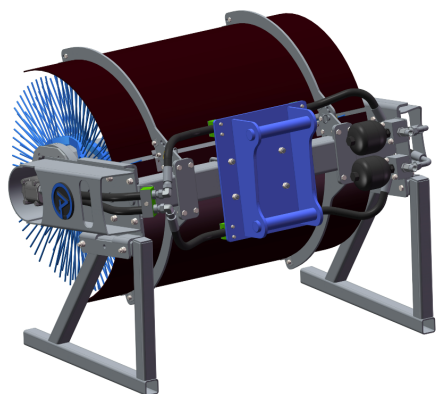

Sopvals 1,5 utan fäste 2,4x3,5

Arbetsbredd 1,5 m Borstdiameter 915 mm Oljeflöde 40-130 lpm

SKU: 5101599

Price: 46.196 kr