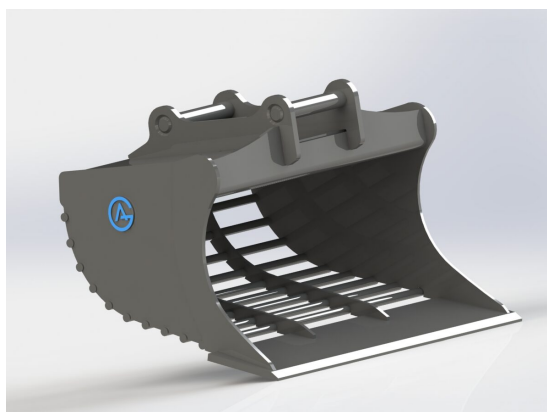

Avjämningsbalk 2,5m utan fäste för S40-S50

Rulle 220mm

SKU: 3022400

Price: 26.552 kr

Basplatta S50

SKU: 140

Price: 8.180 kr

Basplatta S50 hydraulisk

SKU: 240

Price: 12.370 kr

Gallerskopa S50

Bredd 1300 mm Vikt 235 kg

SKU: 4301340

Price: 17.892 kr

Grävskopa S50 med tänder, 800mm, 500L

Skär 25 mm, 500 HBW Botten och sidor 450 HBW Övrigt 355 N/mm²