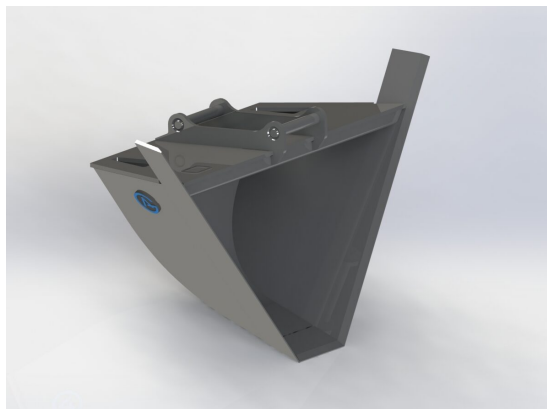

SKU:

Price: 11.292 kr

Planeringskopa S50, 1400mm, 380L

Skär 20 mm, 500 HBW Botten och sidor 450 HBW Övrigt 355 N/mm²
Bredd skär 1400 mm Vikt 250 kg

SKU: 4001440

Price: 17.924 kr

Profilskopa S50

Vikt 305 kg Volym 400 liter Bredd 300/1700 mm