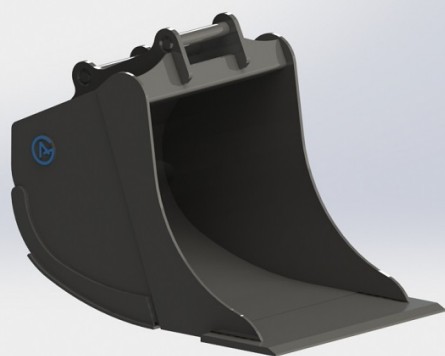

Grävskopa S50, 830mm, 400L

Skär 25 mm, 500 HBW Botten och sidor 450 HBW Övrigt 355 N/mm²

Vikt 290 kg

SKU: 4200840

Price: 17.241 kr