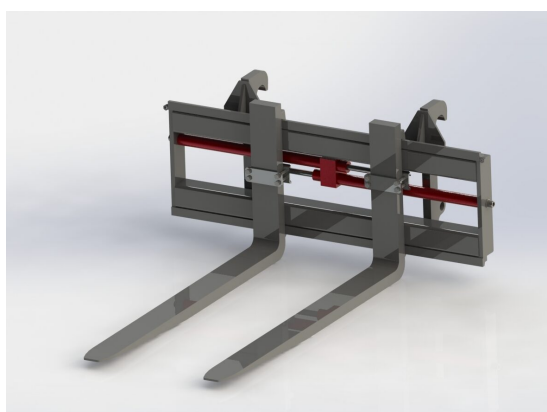

Balspjut, 2 spjut, SMS Trima

Balspjut Trima 680 mm +1100 mm spjut

SKU:

Price: 5.015 kr

Hydrauliskt pallgaffelställ trima

Bredd 1500 mm, gaffelängd 1200 mm Kapacitet 2500 kg Vikt 270 kg

SKU: 0061715

Price: 32.291 kr

Hydrauliskt pallgaffelställ trima endast spridning

Bredd 1200 mm, gaffelängd 1600 mm Kapacitet 2500 kg

SKU:

Price: 19.649 kr

Hydrauliskt pallgaffelställ trima endast spridning Bredd 1200 mm, gaffelängd 1200 mm

Bredd 1200 mm, gaffelängd 1200 mm Kapacitet 2500 kg

SKU:

Price: 18.894 kr

Kranarm 2200kg SMS Trima

2200 kg 1,5m 430 kg 3,75m

SKU: 0702217

Price: 17.297 kr

Lättmaterials-kopa 1,5m SMS Trima

Redskapsfäste att svetsa fast på ditt redskap Säljs i par

SKU: 18

Price: 617 kr

Rundbalsgrip 1800 kg Trima

Max öppningsmått 2000 mm Min baldiameter 850 mm Anslutning för slang G3/8" Vikt 255 kg Kapacitet 1800 kg