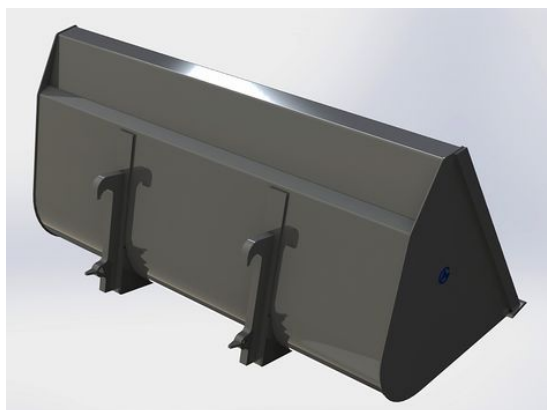

Höjd 896mm Djup 960mm Volym 820 Liter

SKU: 0301517

Price: 9.490 kr

Lättmaterials-kopa 1,8m SMS Trima

Höjd 896mm Djup 960mm Volym 1000 Liter

SKU: 0301817

Price: 10.394 kr

Lättmaterials-kopa 2,0m SMS Trima