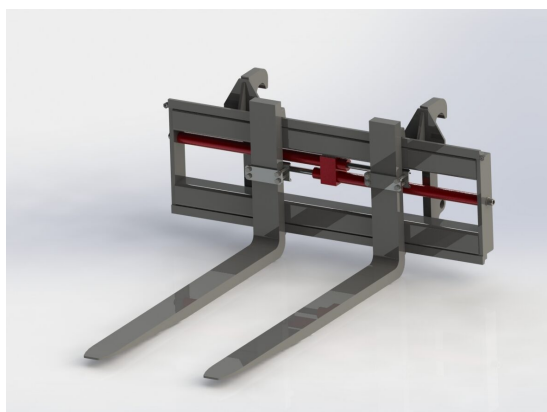

Balspjut, 2 spjut, SMS Trima

Balspjut Trima 680 mm +1100 mm spjut

SKU:

Price: 5.015 kr

Hydrauliskt pallgaffelställ trima

Bredd 1500 mm, gaffelängd 1200 mm Kapacitet 2500 kg Vikt 270 kg

SKU: 0061715

Price: 32.291 kr

Hydrauliskt pallgaffelställ trima endast spridning

Bredd 1200 mm, gaffelängd 1600 mm Kapacitet 2500 kg

SKU:

Price: 19.649 kr

Hydrauliskt pallgaffelställ trima endast spridning Bredd 1200 mm, gaffelängd 1200 mm

Bredd 1200 mm, gaffelängd 1200 mm Kapacitet 2500 kg

SKU:

Price: 18.894 kr

Kranarm 2200kg SMS Trima

2200 kg 1,5m 430 kg 3,75m

SKU: 0702217

Price: 17.297 kr

Lättmaterials-kopa 1,5m SMS Trima

Redskapsfäste att svetsa fast på ditt redskap Säljs i par

SKU: 18

Price: 617 kr

Rundbalsgrip 1800 kg Trima

Max öppningsmått 2000 mm Min baldiameter 850 mm Anslutning för slang G3/8" Vikt 255 kg Kapacitet 1800 kg