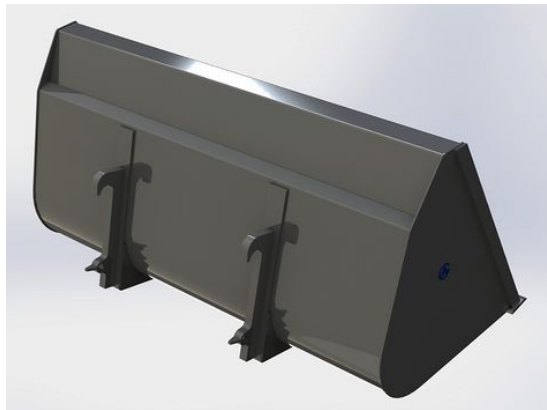

Hydrauliskt pallgaffelställ trima endast spridning

Bredd 1200 mm, gaffelängd 1600 mm Kapacitet 2500 kg

SKU:

Price: 19.649 kr

Hydrauliskt pallgaffelställ trima endast spridning Bredd 1200 mm, gaffelängd 1200 mm

Bredd 1200 mm, gaffelängd 1200 mm Kapacitet 2500 kg

SKU:

Price: 18.894 kr

Kranarm 2200kg SMS Trima

2200 kg 1,5m 430 kg 3,75m

SKU: 0702217

Price: 17.297 kr

Lättmaterials-kopa 1,5m SMS Trima

Höjd 896mm Djup 960mm Volym 820 Liter

SKU: 0301517

Price: 9.490 kr

Lättmaterials-kopa 1,8m SMS Trima

Höjd 896mm Djup 960mm Volym 1000 Liter

SKU: 0301817

Price: 10.394 kr

Lättmaterials-kopa 2,0m SMS Trima