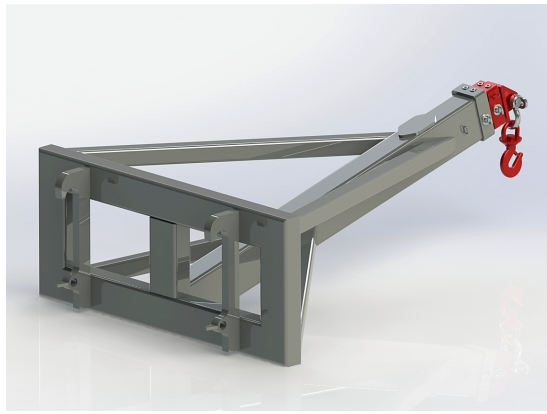

Balspjut, 2 spjut, SMS Trima

Balspjut Trima 680 mm +1100 mm spjut

SKU:

Price: 5.015 kr

Hydrauliskt pallgaffelställ trima

Bredd 1500 mm, gaffelängd 1200 mm Kapacitet 2500 kg Vikt 270 kg

SKU: 0061715

Price: 32.291 kr

Hydrauliskt pallgaffelställ trima endast spridning

Bredd 1200 mm, gaffelängd 1600 mm Kapacitet 2500 kg

SKU:

Price: 19.649 kr

Hydrauliskt pallgaffelställ trima endast spridning Bredd 1200 mm, gaffelängd 1200 mm

Bredd 1200 mm, gaffelängd 1200 mm Kapacitet 2500 kg

SKU:

Price: 18.894 kr

Kranarm 2200kg SMS Trima

2200 kg 1,5m 430 kg 3,75m

SKU: 0702217

Price: 17.297 kr

Lättmaterials-kopa 1,5m SMS Trima

Höjd 896mm Djup 960mm Volym 820 Liter

SKU: 0301517

Price: 9.490 kr

Lättmaterials-kopa 1,8m SMS Trima

Höjd 896mm Djup 960mm Volym 1000 Liter

SKU: 0301817

Price: 10.394 kr

Lättmaterials-kopa 2,0m SMS Trima