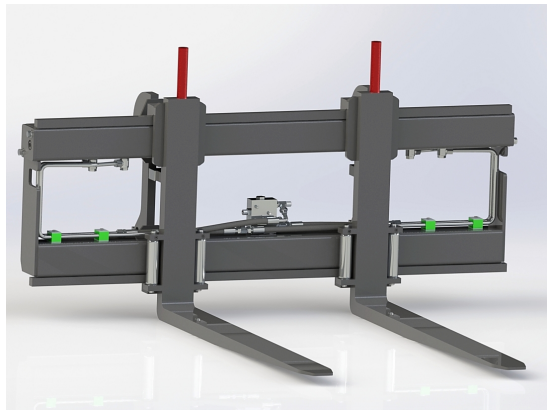

Balspjut, 2 spjut, SMS Trima

Balspjut Trima 680 mm +1100 mm spjut

SKU:

Price: 5.015 kr

Hydrauliskt pallgaffelställ trima

Bredd 1500 mm, gaffelängd 1200 mm Kapacitet 2500 kg Vikt 270 kg

SKU: 0061715

Price: 32.291 kr

Hydrauliskt pallgaffelställ trima endast spridning

Bredd 1200 mm, gaffelängd 1600 mm Kapacitet 2500 kg

SKU:

Price: 19.649 kr

Hydrauliskt pallgaffelställ trima endast spridning Bredd 1200 mm, gaffelängd 1200 mm

Bredd 1200 mm, gaffelängd 1200 mm Kapacitet 2500 kg

SKU:

Price: 18.894 kr

Kranarm 2200kg SMS Trima

2200 kg 1,5m 430 kg 3,75m

SKU: 0702217

Price: 17.297 kr

Lättmaterials-kopa 1,5m SMS Trima

Redskapsfäste att svetsa fast på ditt redskap Säljs i par

SKU: 18

Price: 617 kr

Rundbalsgrip 1800 kg Trima

Max öppningsmått 2000 mm Min baldiameter 850 mm Anslutning för slang G3/8" Vikt 255 kg Kapacitet 1800 kg