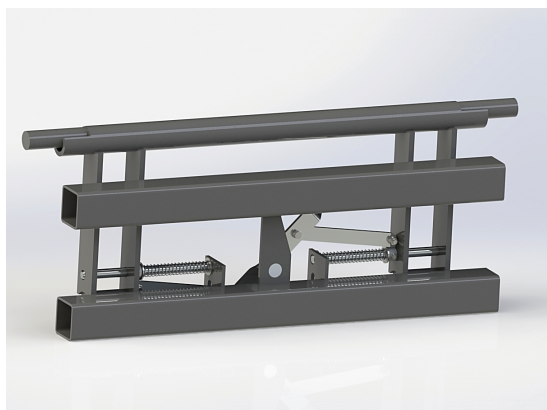

Maskinadapter blank till SMS

Trima / Euro

blank till SMS Trima / Euro

SKU: 0400017

Price: 6.032 kr