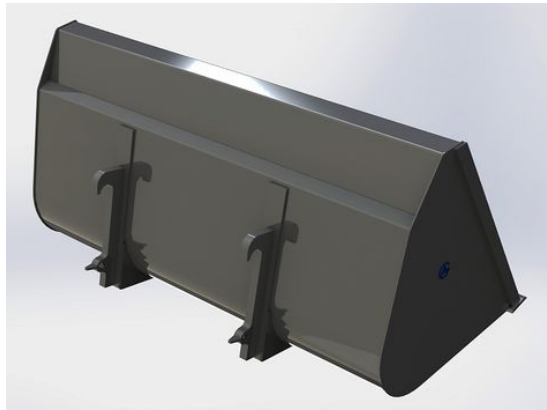

Höjd 896mm Djup 960mm Volym 1120 Liter

SKU: 0302017

Price: 11.147 kr

Lättmaterialsropa 2,2m SMS

Trima

Höjd 896mm Djup 960mm Volym 1240 Liter

SKU: 0302217

Price: 11.900 kr