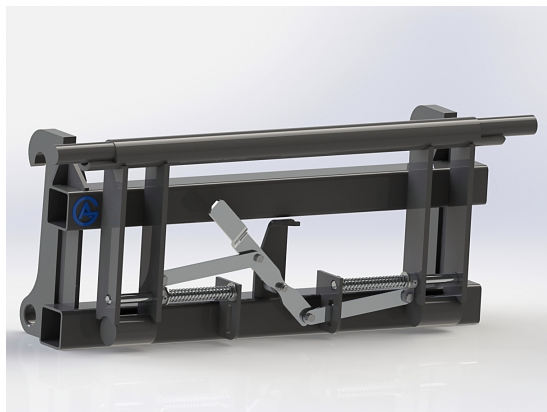

SMS Trima till stora BM

SKU: 0401701

Price: 11.047 kr

Maskinadapter stora BM till SMS Trima / Euro

stora BM till SMS Trima / Euro

SKU: 0400117

Price: 9.302 kr

Maskinadapter ZM602 / L30 till SMS Trima / Euro