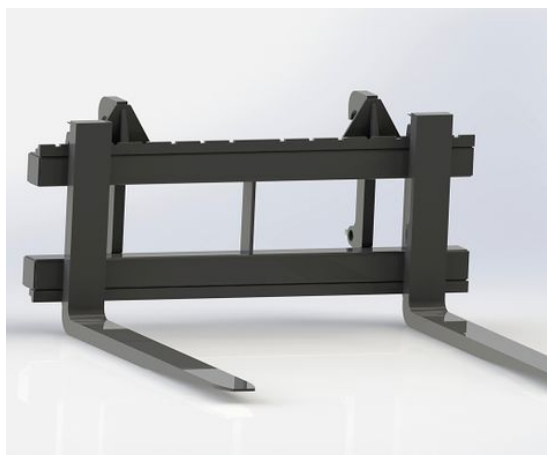

ZM602 / L30 till SMS Trima / Euro

SKU: 0400617

Price: 8.140 kr

Pallgaffelset SMS Trima 1200/1000 2000kg

Bredd 1200mm Gaffellängd 1000mm Kapacitet 2000kg

SKU:

Price: 6.968 kr

Pallgaffelset SMS Trima 1200/1200 2500kg