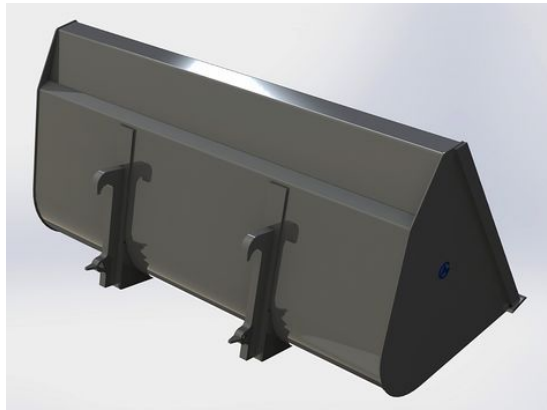

Hydrauliskt pallgaffelställ trima endast spridning

Bredd 1200 mm, gaffelängd 1600 mm Kapacitet 2500 kg

SKU:

Price: 19.649 kr

Hydrauliskt pallgaffelställ trima endast spridning Bredd 1200 mm, gaffelängd 1200 mm

Bredd 1200 mm, gaffelängd 1200 mm Kapacitet 2500 kg

SKU:

Price: 18.894 kr

Kranarm 2200kg SMS Trima

2200 kg 1,5m 430 kg 3,75m

SKU: 0702217

Price: 17.297 kr

Lättmaterials-kopa 1,5m SMS Trima

Höjd 896mm Djup 960mm Volym 820 Liter

SKU: 0301517

Price: 9.490 kr

Lättmaterials-kopa 1,8m SMS Trima

Höjd 896mm Djup 960mm Volym 1000 Liter

SKU: 0301817

Price: 10.394 kr

Lättmaterials-kopa 2,0m SMS Trima