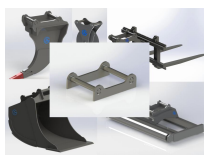

GA Sweden AB

We Love Quality

REDSKAP TILL S50

Image	SKU	Product	Short Description	Price
	N/A	Pallgaffelset S50 1200/1200 2500kg	Bredd 1200mm Gaffellängd 1200mm Kapacitet 2500kg	11.292 kr
	0403840	Adapter S40-S50	S40-S50	13.591 kr
	0403940	Adapter S45-S50	S45-S50	16.611 kr
	0404038	Adapter S50-S40	S50-S40	14.205 kr
	0404039	Adapter S50-S45	S50-S45	16.611 kr
	0404140	Adapter S60-S50	S60-S50	19.250 kr
	140	Basplatta S50		8.180 kr
	240	Basplatta S50 hydraulisk		12.370 kr
	3000040	Tjälbrytare S50	Tand J250	11.703 kr
	3010040	Asfaltkärare S50	Trissa 450mm Vikt 58 kg	8.985 kr
	3022040	Avjämningsbalk 2,0m S50	Rulle 220mm	21.141 kr
	3022400	Avjämningsbalk 2,5m utan fäste för S40-S50	Rulle 220mm	26.552 kr
	3022540	Avjämningsbalk 2,5m S50	Rulle 220mm	27.900 kr
	3840	Grindfäste kombi S40 - S50	S40-S50	2.894 kr
	40	Grindfäste S50	S50	1.427 kr
	4001440	Planeringskopa S50, 1400mm, 380L	Skär 20 mm, 500 HBW Botten och sidor 450 HBW Övrigt 355 N/mm2	17.924 kr