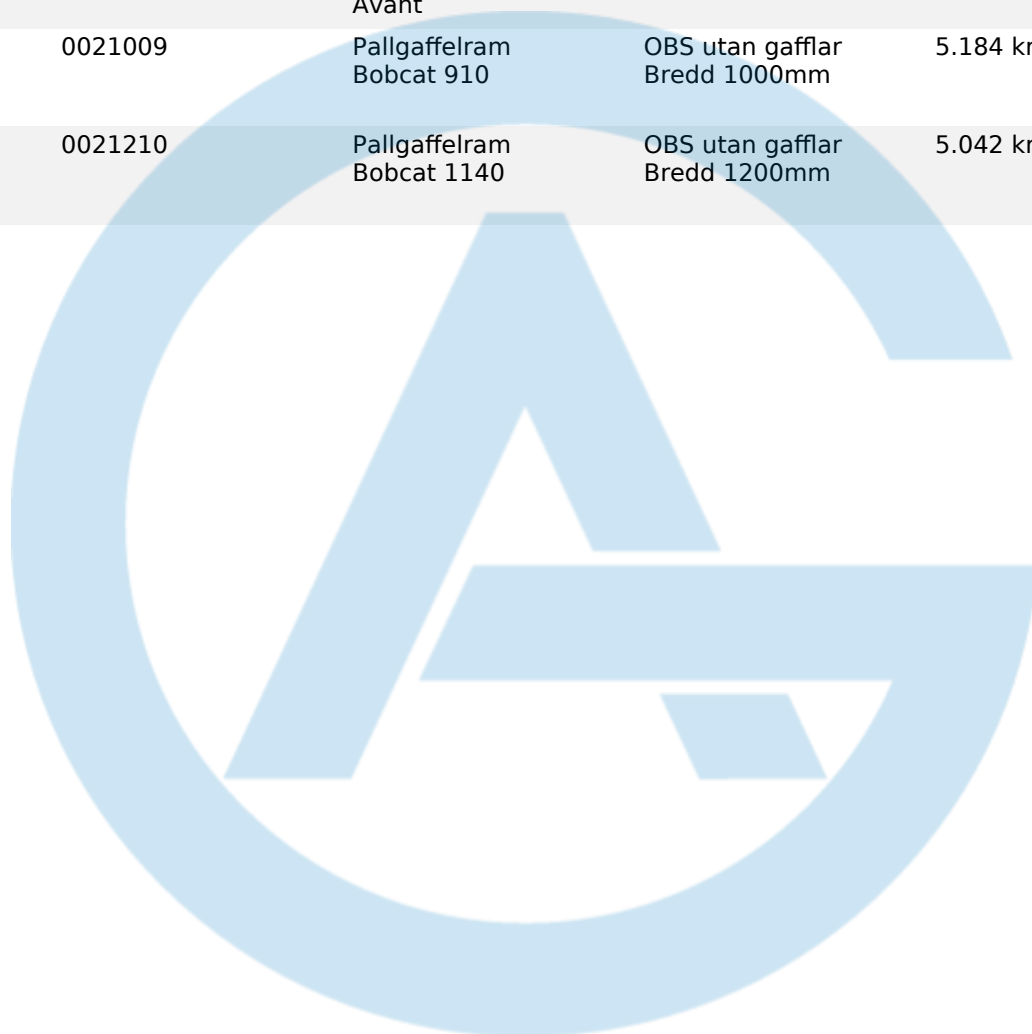

GA Sweden AB

We Love Quality

JAG HAR EN MINILASTARE OCH VILL SE REDSKAP TILL MIN MASKIN

ALLA REDSKAP TILL KOMPAKTLASTARE

PALLGAFFELSET

Image	SKU	Product	Short Description	Price
	N/A	Pallgaffelset Multione / Avant 950/1200 1500kg	Bredd 950mm Gaffellängd 1200mm Kapacitet 1500kg	7.039 kr
	N/A	Pallgaffelset Multione / Avant 950/1000 1500kg	Bredd 950mm Gaffellängd 1000mm Kapacitet 1500kg	6.307 kr
	N/A	Pallgaffelset Bobcat 910 1000/1200 2500kg	Bredd 1000mm Gaffellängd 1200mm Kapacitet 2500kg	9.240 kr
	N/A	Pallgaffelset Bobcat 910 1000/1000 2000kg	Bredd 1000mm Gaffellängd 1000mm Kapacitet 2000kg	8.507 kr
	N/A	Pallgaffelset Bobcat 1140 1200/1200 2500kg	Bredd 1200mm Gaffellängd 1200mm Kapacitet 2500kg	9.094 kr
	N/A	Pallgaffelset Bobcat 1140 1200/1000 2000kg	Bredd 1200mm Gaffellängd 1000mm Kapacitet 2000kg	8.360 kr
	N/A	Pallgaffelset Bobcat 1140 1200/1600 2500kg	Bredd 1200mm Gaffellängd 1600mm Kapacitet 2500kg	9.534 kr

PALLGAFFELRAM UTAN GAFFLAR

Image	SKU	Product	Short Description	Price
	0011212	Pallgaffelram utan gafflar Multione / Avant	950mm 1,5 ton	3.023 kr
	0021009	Pallgaffelram Bobcat 910	OBS utan gafflar Bredd 1000mm	5.184 kr
	0021210	Pallgaffelram Bobcat 1140	OBS utan gafflar Bredd 1200mm	5.042 kr