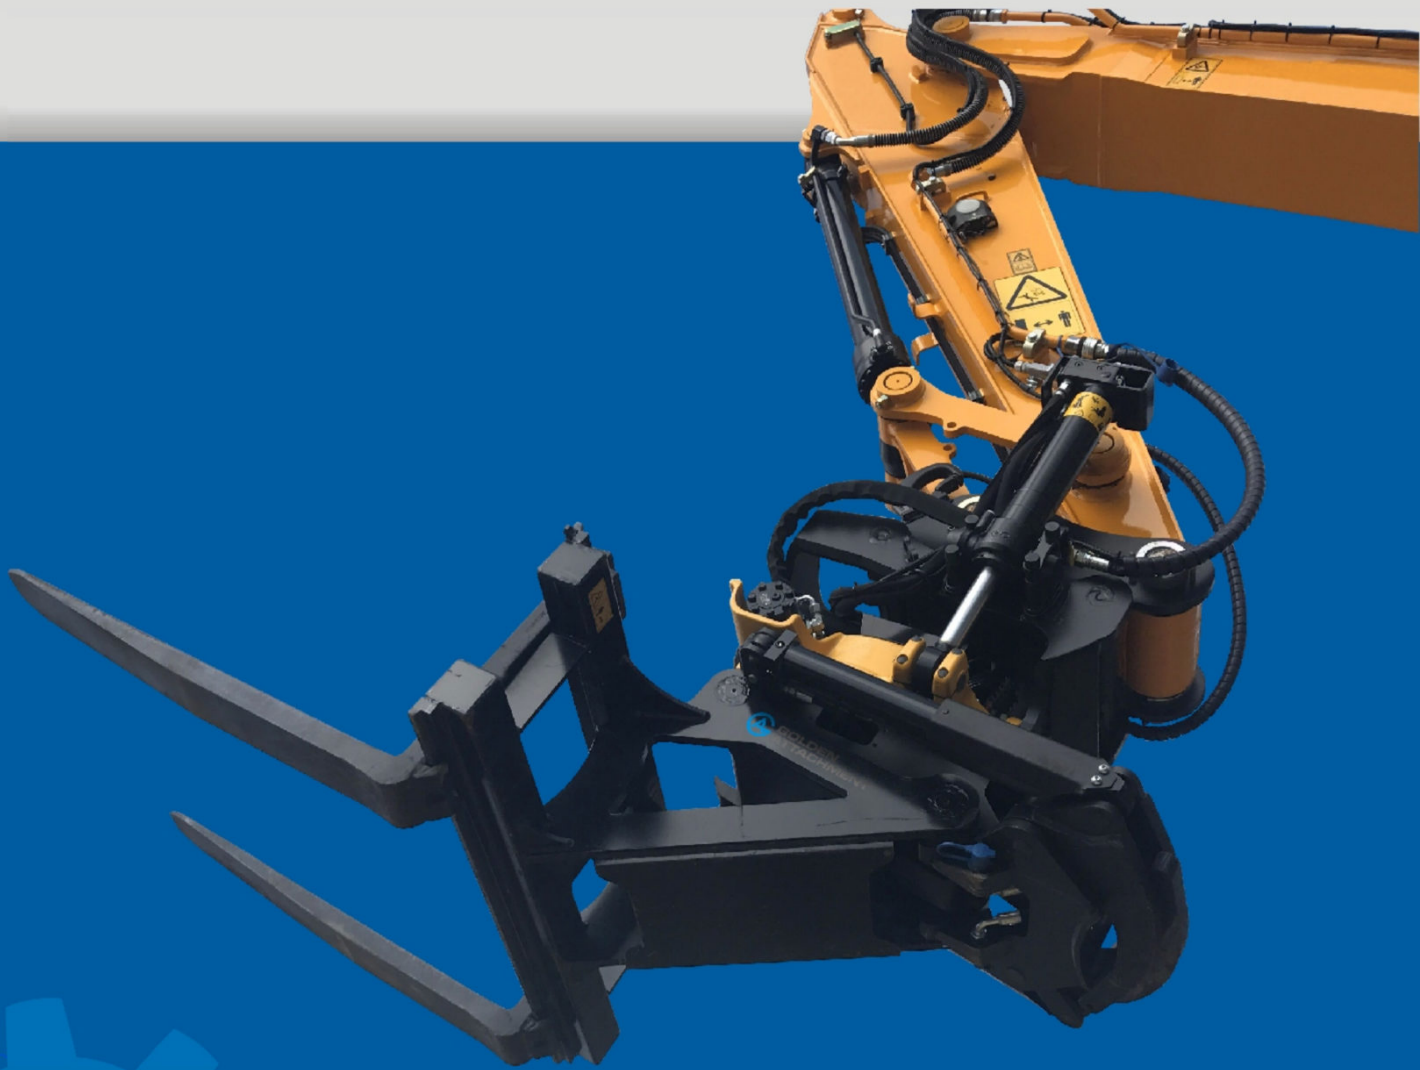

GA Sweden AB

We Love Quality

FÖRLÄNGNINGSGAFFLAR

FÖRLÄNGNINGSGAFFEL 150X70/10 - 2420MM 11000KG

SKU: 2001125

För gaffel 150x70
2420mm 11000kg
invändigt...

Price: kr 11.595

FÖRLÄNGNINGSGAFFEL 150X70/10 - 3100MM 11000KG