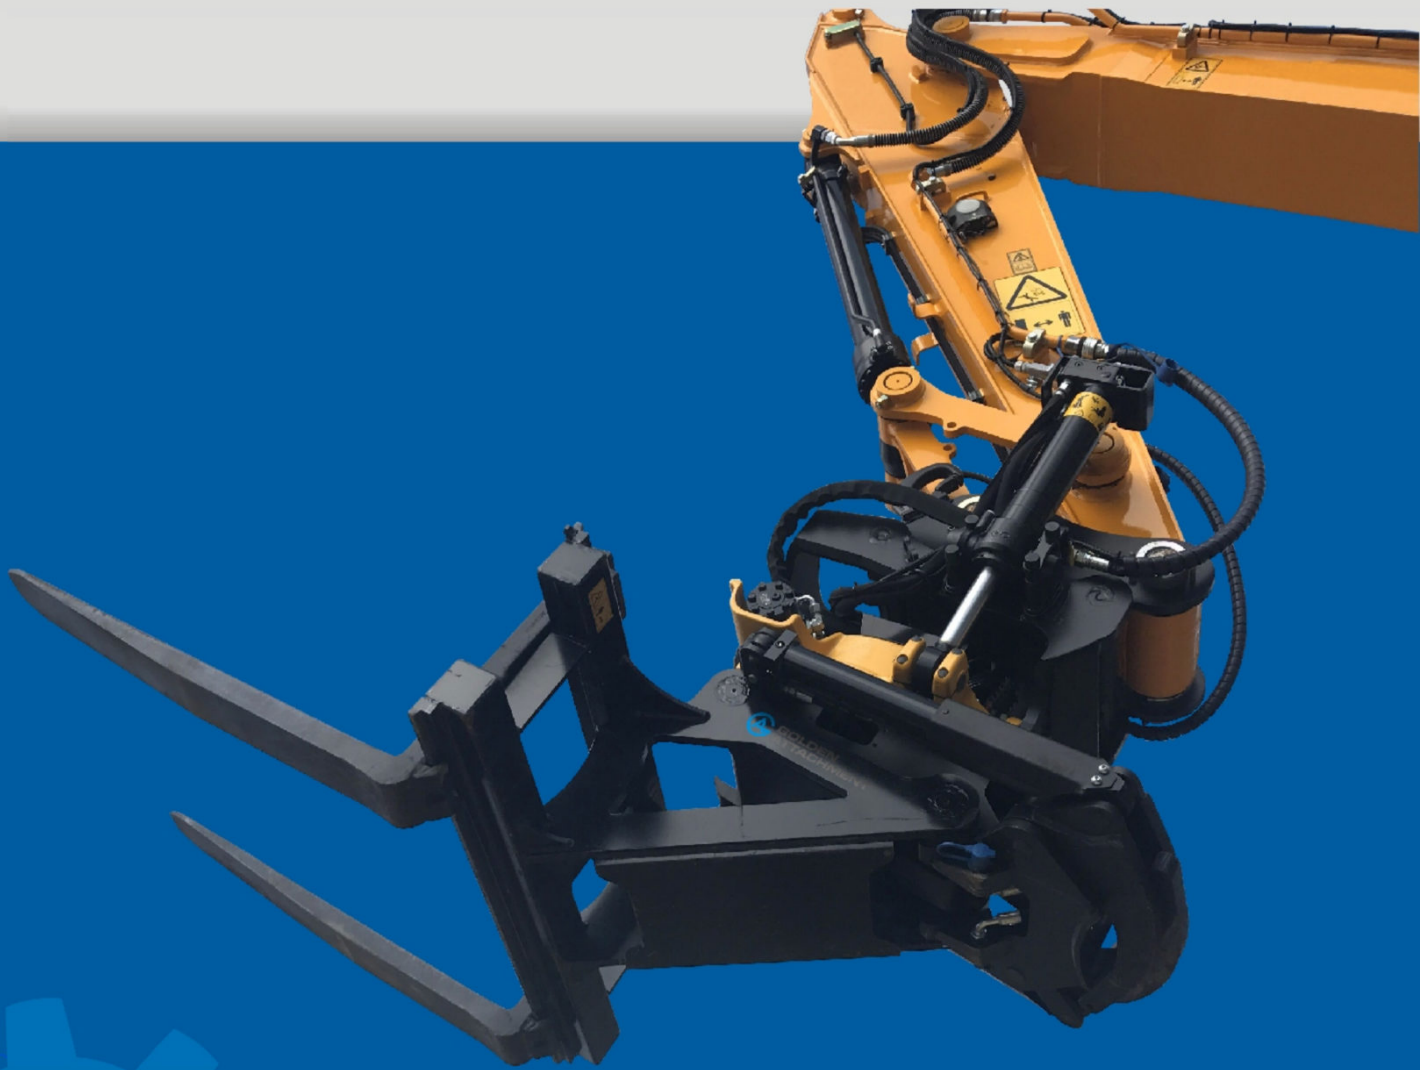

GA Sweden AB