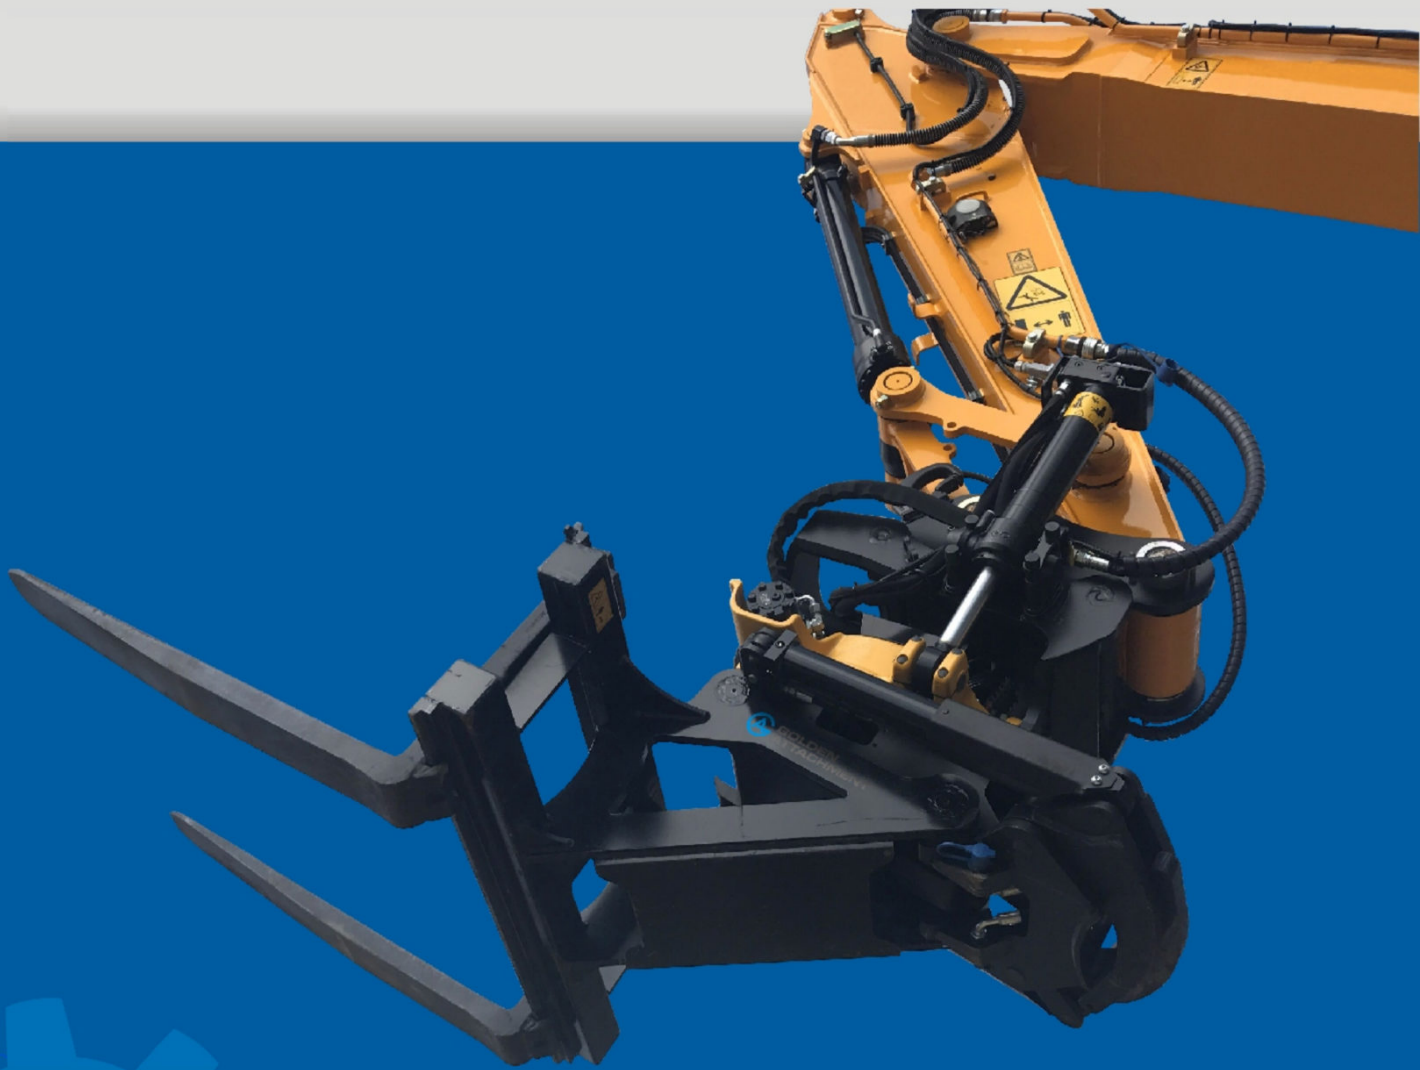

GA Sweden AB

We Love Quality

ISME

Image	SKU	Product	Short Description	Price
	31	Redskapsfäste ISME	Redskapsfäste att svetsa fast på ditt...	609.00 kr
	N/A	Pallgaffelset ISME 1200/1000 2000kg	Bredd 1200mm Gaffellängd 1000mm Kapacitet...	5,355.00 kr
	N/A	Pallgaffelset ISME 1200/1200 2500kg	Bredd 1200mm Gaffellängd 1200mm Kapacitet...	5,880.00 kr