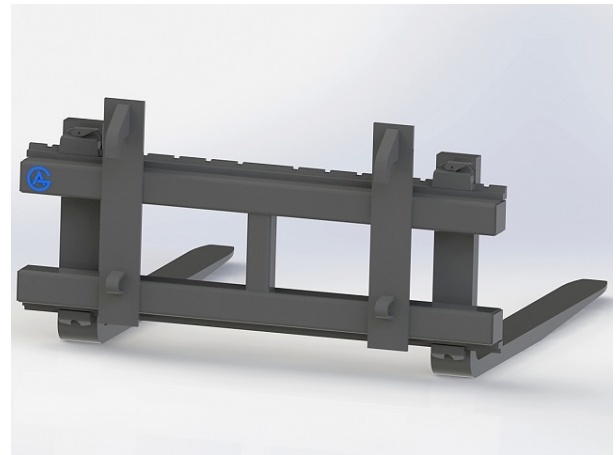

GA Sweden AB

We Love Quality

ISME

Image	SKU	Product	Short Description	Price
	31	Redskapsfäste ISME	Redskapsfäste att svetsa fast på ditt...	609.00 kr
	N/A	Pallgaffelset ISME 1200/1000 2000kg	Bredd 1200mm Gaffellängd 1000mm Kapacitet...	5,355.00 kr
	N/A	Pallgaffelset ISME 1200/1200 2500kg	Bredd 1200mm Gaffellängd 1200mm Kapacitet...	5,880.00 kr