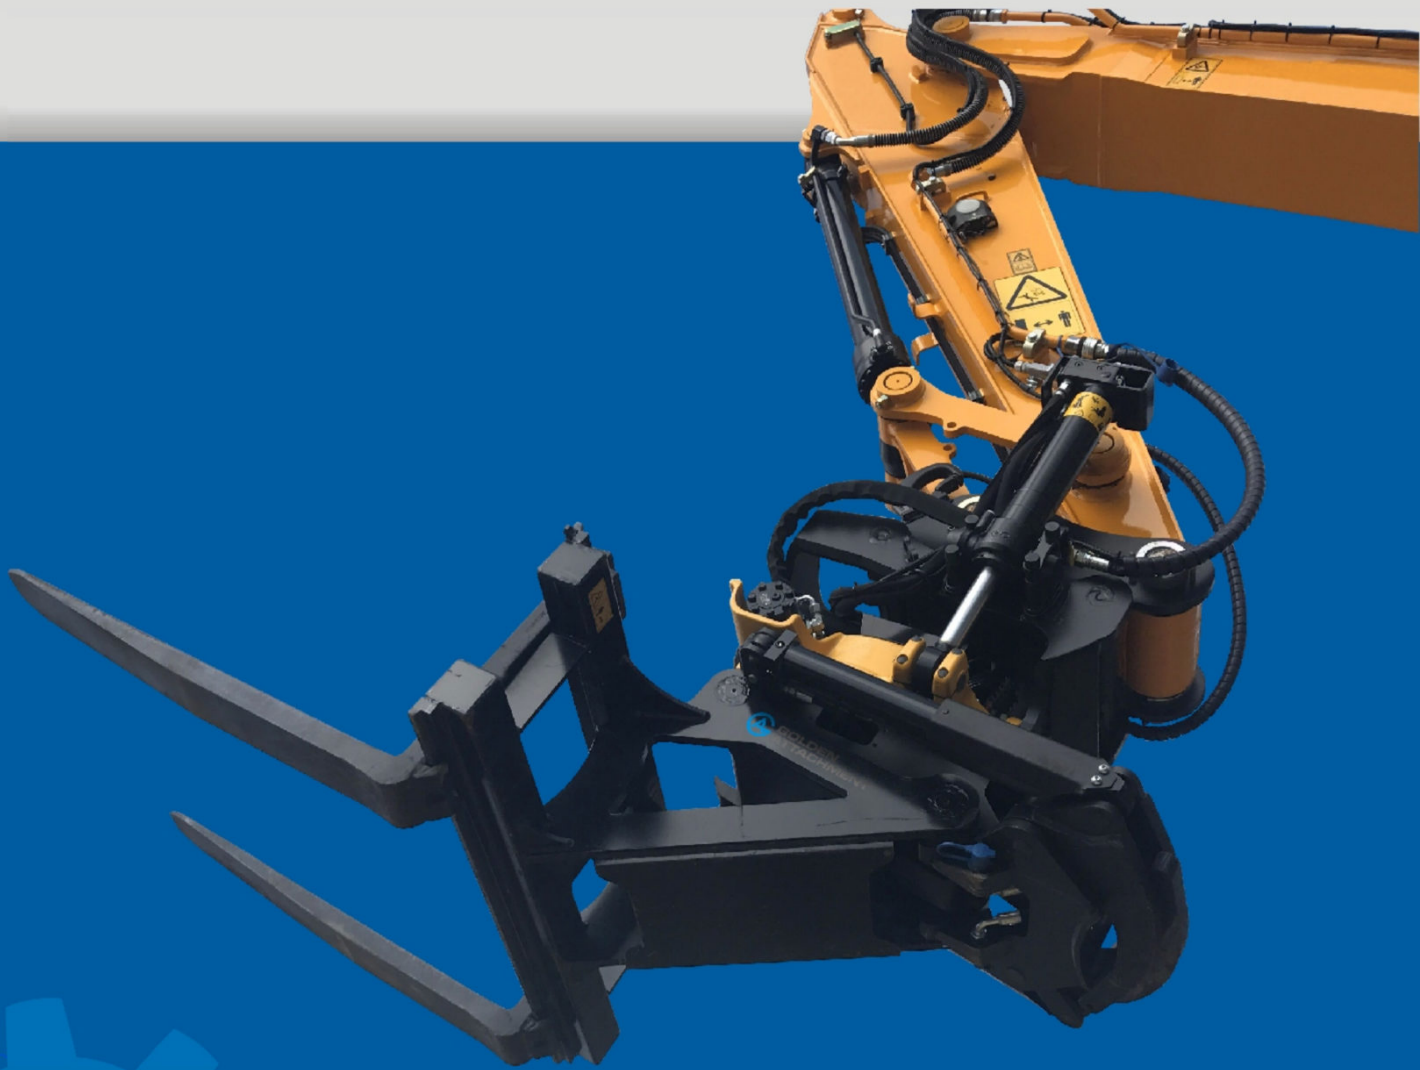

GA Sweden AB

We Love Quality

ALLA REDSKAP TILL KOMPAKTLASTARE

PALLGAFFELSET

Image	SKU	Product	Short Description	Price
	N/A	Pallgaffelset Multione / Avant 950/1000 1600kg	Bredd 950mm Gaffellängd 1000mm Kapacitet 1600kg	4,515.00 kr
	N/A	Pallgaffelset Multione / Avant 950/1200 1600kg	Bredd 950mm Gaffellängd 1200mm Kapacitet 1600kg	5,040.00 kr
	N/A	Pallgaffelset Bobcat 1140 1200/1000 2000kg	Bredd 1200mm Gaffellängd 1000mm Kapacitet...	5,985.00 kr
	N/A	Pallgaffelset Bobcat 910 1000/1000 2000kg	Bredd 1000mm Gaffellängd 1000mm Kapacitet...	6,090.00 kr
	N/A	Pallgaffelset Bobcat 1140 1200/1100 2000kg	Bredd 1200mm Gaffellängd 1100mm Kapacitet...	6,300.00 kr
	N/A	Pallgaffelset Bobcat 910 1000/1100 2000kg	Bredd 1000mm Gaffellängd 1100mm Kapacitet...	6,405.00 kr
	N/A	Pallgaffelset Bobcat 1140 1200/1200 2500kg	Bredd 1200mm Gaffellängd 1200mm Kapacitet...	6,510.00 kr
	N/A	Pallgaffelset Bobcat 910 1000/1200 2500kg	Bredd 1000mm Gaffellängd 1200mm Kapacitet...	6,615.00 kr

N/A

Pallgaffelset
Bobcat 1140
1200/1600 2500kg

Bredd 1200mm
Gaffellängd
1600mm
Kapacitet...

6,825.00 kr

PALLGAFFELRAM UTAN GAFFLAR

Image	SKU	Product	Short Description	Price
	0011212	Pallgaffelram utan gafflar Multione / Avant	950mm 1,5 ton	2,205.00 kr
	0021210	Pallgaffelram Bobcat 1140	OBS utan gafflar Bredd 1200mm	3,675.00 kr
	0021009	Pallgaffelram Bobcat 910	OBS utan gafflar Bredd 1000mm	3,780.00 kr