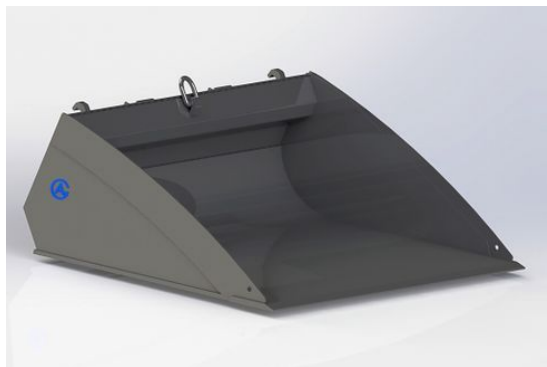

Planeringskopa 1,1 utan fäste

Med lutande baksida bredd 1100mm, höjd 400mm, djup 800mm

SKU: 0501100

Price: 10.200 kr