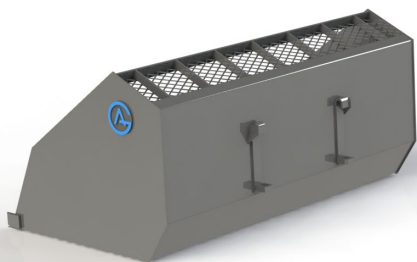

Lättmaterialsropa 1,4m Multione/Avant

Höjd 665 mm Djup 880 mm

SKU: 0301413

Price: 7.300 kr

Pallgaffelram Bobcat 1140

OBS utan gafflar Bredd 1200mm

SKU: 0021210

Price: 5.042 kr

Pallgaffelram Bobcat 910

OBS utan gafflar Bredd 1000mm

SKU: 0021009

Price: 5.184 kr

Pallgaffelram utan gafflar Multione / Avant

950mm 1,5 ton

SKU: 0011212

Price: 3.023 kr