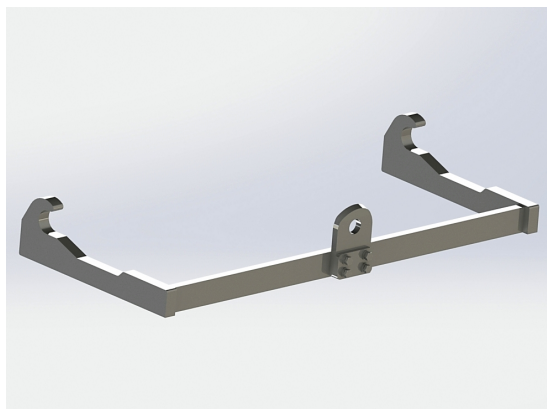

Redskapsfäste att svetsa fast på ditt redskap Säljs i par

SKU: 20

Price: 1.032 kr

Redskapsfäste Manitou

Redskapsfäste att svetsa fast på ditt redskap

SKU: 26

Price: 2.768 kr

Redskapsfäste Merlo