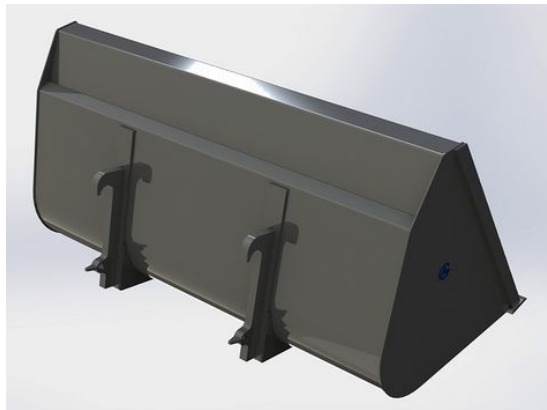

Höjd 896mm Djup 960mm Volym 1000 Liter

SKU: 0301800

Price: 9.777 kr

Lättmaterials-kopa 2,0m Euro

Höjd 896mm Djup 960mm Volym 1120 Liter

SKU: 0302015

Price: 11.147 kr

Lättmaterials-kopa 2,0m SMS Trima