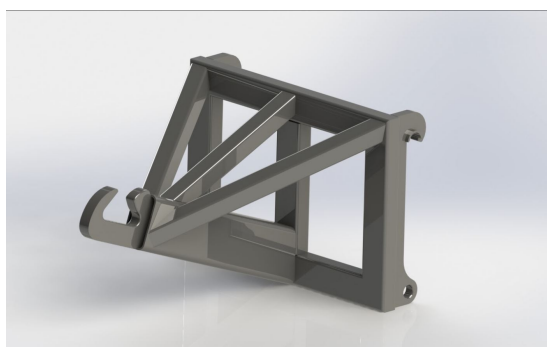

Rangerkrok Stora BM

Kapacitet 15 ton Får inte användas till lyft

SKU: 0731501

Price: 15.553 kr