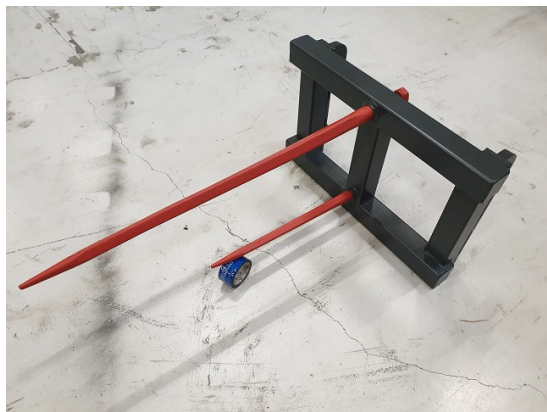

Balspjut, 2 spjut, SMS Trima

Balspjut Trima 680 mm +1100 mm spjut

SKU:

Price: 5.015 kr