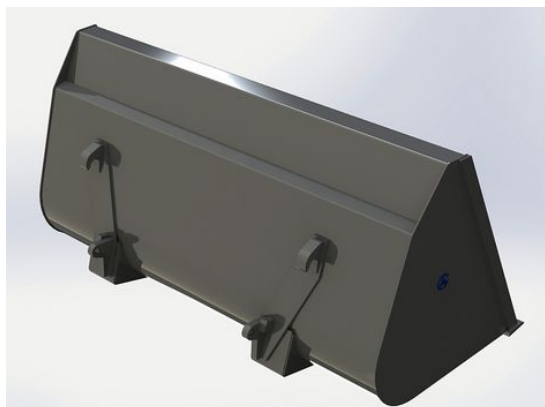

Höjd 665 mm Djup 880 mm

SKU: 0301413

Price: 7.300 kr

Lättmaterials-kopa 1,5m Euro

Höjd 896mm Djup 960mm Volym 820 Liter

SKU: 0301515

Price: 9.490 kr

Lättmaterialsropa 1,5m SMS Trima