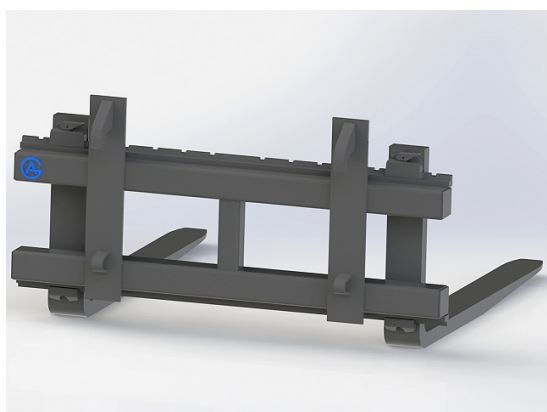

SKU: 0021216

Price: 3.889 kr

Pallgaffelram 1200mm Euro

OBS utan gafflar

SKU: 0021215

Price: 3.673 kr

Pallgaffelram 1200mm ISME

OBS utan gafflar