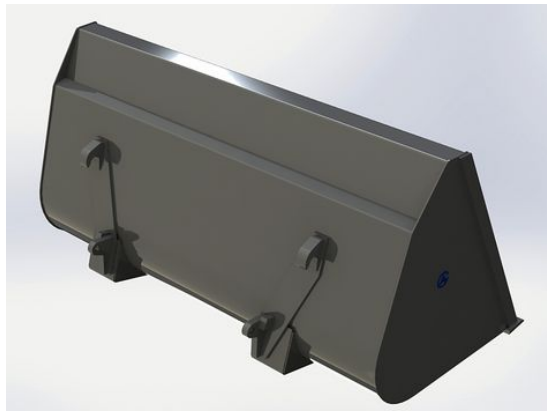

Höjd 896mm Djup 960mm Volym 1240 Liter

SKU: 0302200

Price: 11.448 kr

Lättmaterialsropa 2,2m ZM602 / L30

Höjd 896mm Djup 960mm Volym 1240 Liter

SKU: 0302206

Price: 11.900 kr

Lättmaterialsropa 2,5m Euro