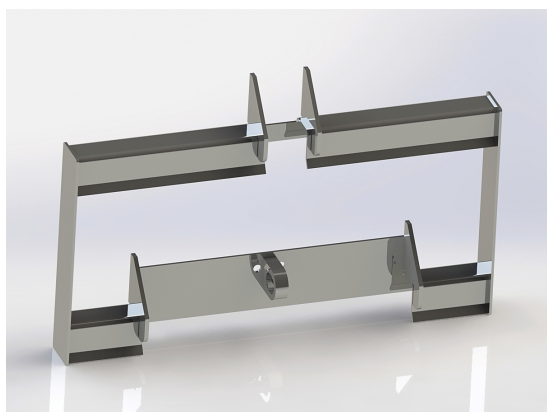

Redskapsfäste att svetsa fast på ditt redskap

SKU: 12

Price: 957 kr

Redskapsfäste Schäffer Dubbelkrok

Redskapsfäste att svetsa fast på ditt redskap Säljs i par

SKU: 28

Price: 2.265 kr

Redskapsfäste Schäffer Fyrkantrör