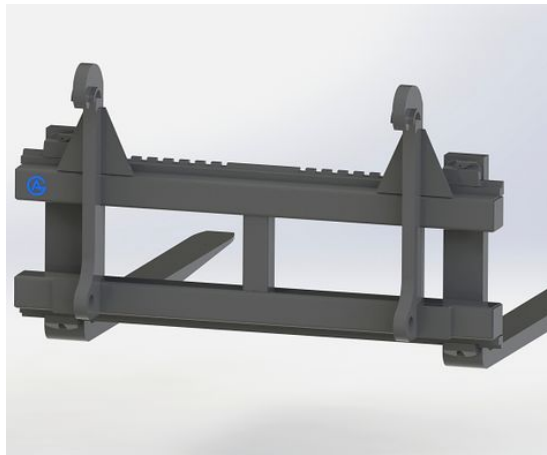

OBS utan gafflar bredd 1500mm Kapacitet 2500kg

SKU: 0021500

Price: 3.312 kr

Pallgaffelram 1500mm 5 ton utan fäste

OBS utan gafflar bredd 1500mm Kapacitet5000kg

SKU: 0031500

Price: 6.626 kr

Pallgaffelram 1500mm stora BM