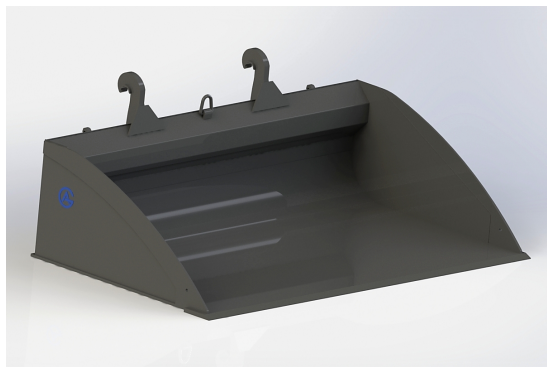

bredd 2500mm, höjd 660mm, djup 1420mm vikt 750 kg

SKU: 0552501

Price: 37.209 kr

Planeringskopa Stora BM 2,6

bredd 2600mm, höjd 660mm, djup 1420mm

SKU: 0552601

Price: 38.662 kr

Planeringskopa Stora BM 2,75