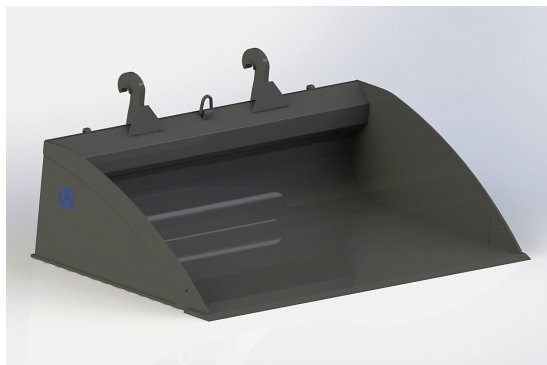

Planeringskopa Stora BM 2,0

bredd 2000mm, höjd 660mm, djup 1420mm Vikt 605 kg

SKU: 0552001

Price: 31.581 kr