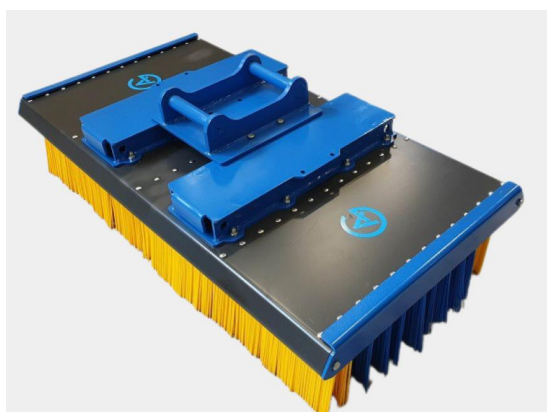

Price: 4.990 kr

Sopborste 1500mm för gafflar

1500mm med gaffeltunnlar men utan grävmaskinsfäste, 12 rader med borst, kraftigare borst i de 2 yttre raderna Vikt 205 kg

SKU:

Price: 17.240 kr

Sopborste 1800mm för gafflar