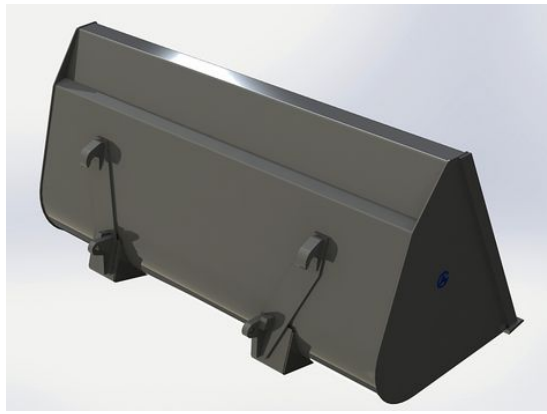

Höjd 896mm Djup 960mm Volym 1120 Liter

SKU: 0302017

Price: 11.147 kr

Lättmaterials-kopa 2,0m utan fäste

Höjd 896mm Djup 960mm Volym 1120 Liter

SKU: 0302000

Price: 10.695 kr

Lättmaterialsropa 2,2m Euro