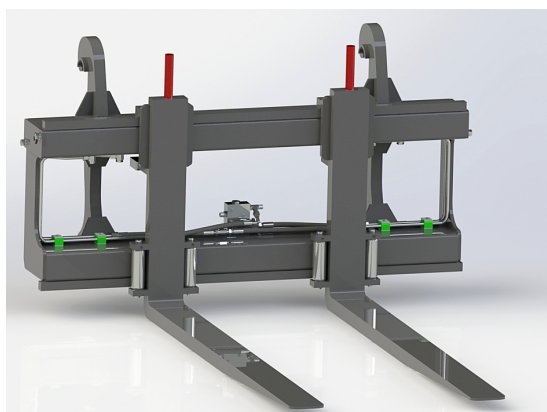

Hydrauliskt pallgaffelställ stora BM 2400/1600 8T

Bredd 2400mm, gaffelängd 1600mm Kapacitet 8000kg Vikt kg

SKU: 0080124

Price: 65.770 kr