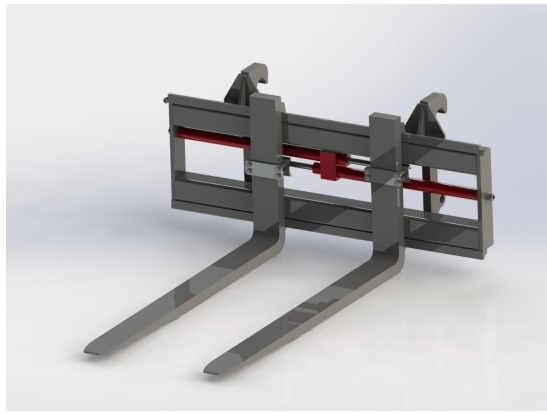

Price: 65.770 kr

Hydrauliskt pallgaffelställ trima

Bredd 1500 mm, gaffelängd 1200 mm Kapacitet 2500 kg Vikt 270 kg

SKU: 0061715

Price: 32.291 kr

Hydrauliskt pallgaffelställ trima endast spridning

Bredd 1200 mm, gaffelängd 1600 mm Kapacitet 2500 kg

SKU:

Price: 19.649 kr

Hydrauliskt pallgaffelställ trima endast spridning Bredd 1200 mm, gaffelängd 1200 mm

Bredd 1200 mm, gaffelängd 1200 mm Kapacitet 2500 kg

SKU:

Price: 18.894 kr

Hydrauliskt pallgaffelställ utan fäste