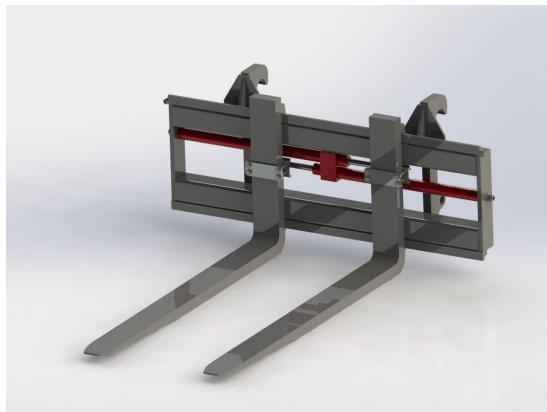

Price: 65.770 kr

Hydrauliskt pallgaffelställ trima

Bredd 1500 mm, gaffelängd 1200 mm Kapacitet 2500 kg Vikt 270 kg

SKU: 0061715

Price: 32.291 kr

Hydrauliskt pallgaffelställ trima endast spridning

Bredd 1200 mm, gaffelängd 1600 mm Kapacitet 2500 kg

SKU:

Price: 19.649 kr

Hydrauliskt pallgaffelställ trima endast spridning Bredd 1200 mm, gaffelängd 1200 mm

Bredd 1200 mm, gaffelängd 1200 mm Kapacitet 2500 kg

SKU:

Price: 18.894 kr

Hydrauliskt pallgaffelställ utan fäste