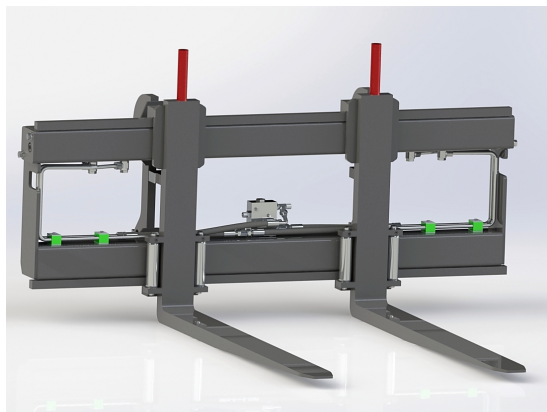

Price: 65.770 kr

Hydrauliskt pallgaffelställ trima

Bredd 1500 mm, gaffelängd 1200 mm Kapacitet 2500 kg Vikt 270 kg

SKU: 0061715

Price: 32.291 kr

Hydrauliskt pallgaffelställ trima endast spridning

Bredd 1200 mm, gaffelängd 1600 mm Kapacitet 2500 kg

SKU:

Price: 19.649 kr

Hydrauliskt pallgaffelställ trima endast spridning Bredd 1200 mm, gaffelängd 1200 mm

Bredd 1200 mm, gaffelängd 1200 mm Kapacitet 2500 kg

SKU:

Price: 18.894 kr

Hydrauliskt pallgaffelställ utan fäste