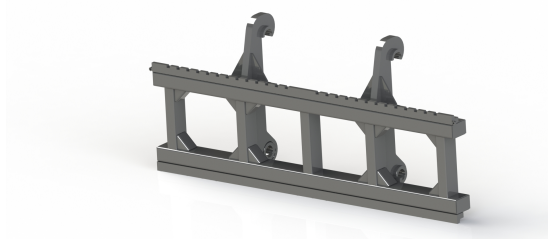

Pallgaffelram 2400mm L150 11ton

OBS utan gafflar bredd 2400mm Kapacitet 11000kg

SKU: 0052404

Price: 27.500 kr