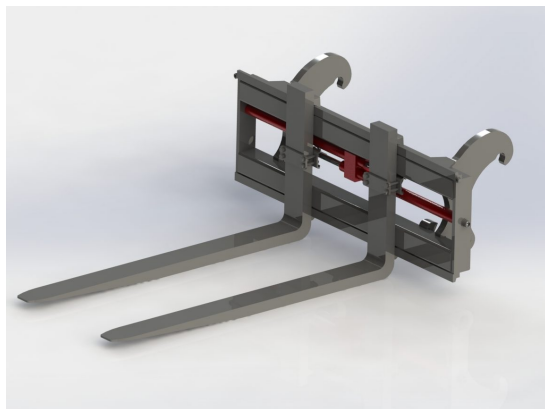

SKU: 1008020

Price: 15.040 kr

Gaffelben FEM 5A 150x70x2000 11000 kg

Pris per par

SKU: 1009020

Price: 21.300 kr

Hydraulisk cylinder till 8t gafelställ 2,2m

SKU: CHPFF8T22

Price: 12.580 kr

Hydrauliskt pallgaffelställ L30 endast spridning

Bredd 1200 mm, gaffelängd 1200 mm Kapacitet 2500 kg

SKU:

Price: 19.927 kr

Hydrauliskt pallgaffelställ stora BM 1500/1600 5T

Bredd 1500mm, gaffelängd 1600mm Kapacitet 5000kg Vikt 450kg