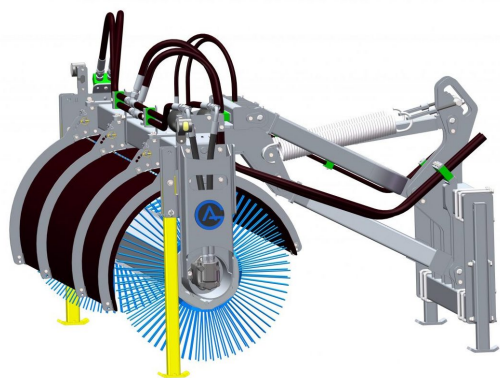

1800mm med gaffeltunnlar men utan grävmaskinsfäste, 12 rader med borst, kraftigare borst i de 2 yttre raderna

SKU:

Price: 21.393 kr

Sopvals 2,2-700

Sopvals utan borst och fäste

SKU: 5202200

Price: 72.370 kr