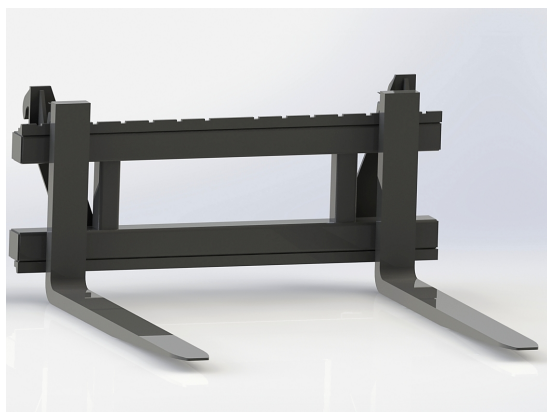

Bredd 1200mm Gaffellängd 1600mm Kapacitet 2500kg

SKU:

Price: 8.360 kr

Pallgaffelset Euro 1200/1000 2000kg

Bredd 1200mm Gaffellängd 1000mm Kapacitet 2000kg

SKU:

Price: 6.968 kr

Pallgaffelset Euro 1200/1200 2500kg