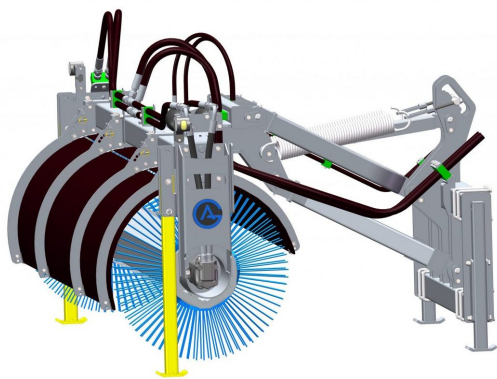

SKU:

Price: 84.240 kr

Sopvals 2,2-700 Stora BM

Sopvals komplett med borst och fäste Oljeflöde max 130 liter/minut
Rekommenderat oljeflöde 40-100 liter/minut Borstdiameter 700 mm

SKU:

Price: 85.000 kr

Sopvals 2,5-700