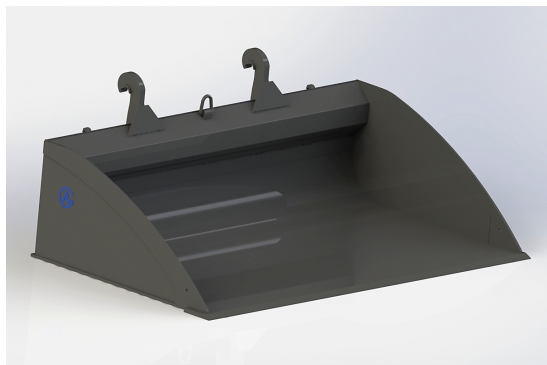

Planeringskopa Stora BM 3,0

bredd 3000mm, höjd 660mm, djup 1420mm, vikt 865 kg

SKU: 0553001

Price: 47.382 kr