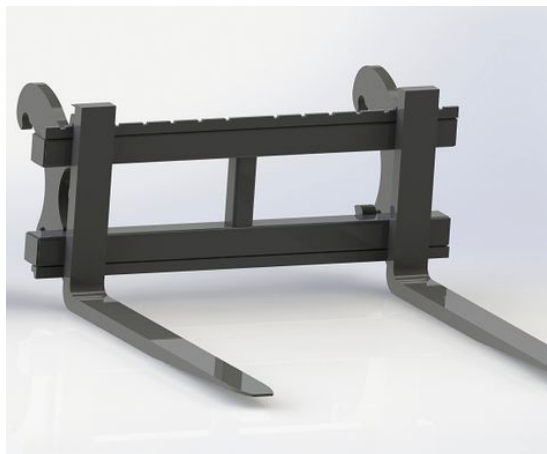

Bredd 1200mm Gaffellängd 1600mm Kapacitet 2500kg

SKU:

Price: 9.609 kr

Pallgaffelset ZM602 / L30

1200/1200 2500kg

Bredd 1200mm Gaffellängd 1200mm Kapacitet 2500kg

SKU:

Price: 9.168 kr