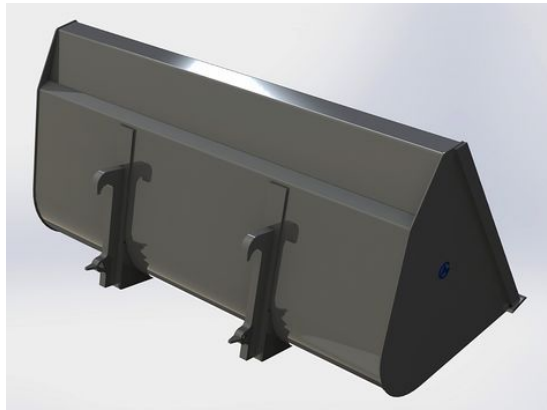

Lättmaterialsropa 2,2m SMS Trima

Höjd 896mm Djup 960mm Volym 1240 Liter

SKU: 0302217

Price: 11.900 kr