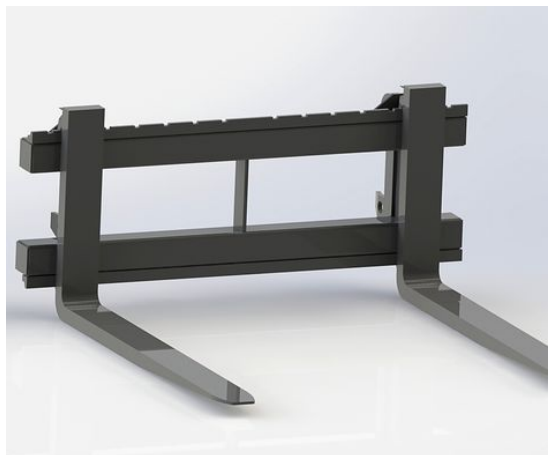

Pallgaffelset Ålö 1200/1200 2500kg

Bredd 1200mm Gaffellängd 1200mm Kapacitet 2500kg

SKU:

Price: 7.920 kr