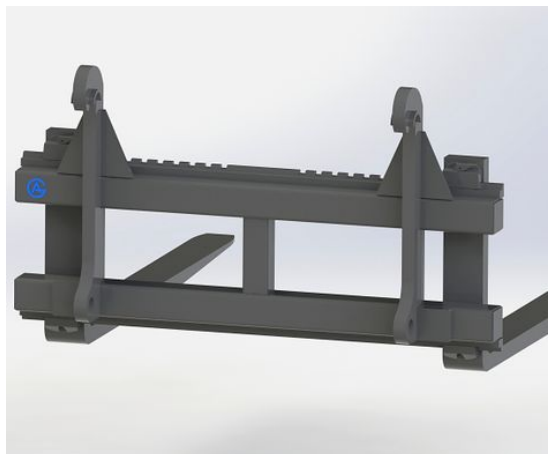

Pallgaffelram 2400mm stora BM 8ton

OBS utan gafflar bredd 2400mm Kapacitet 8000kg

SKU: 0042401

Price: 15.699 kr