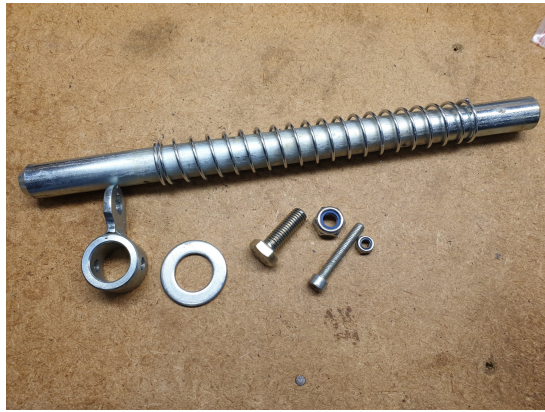

Låspinne för Trima/Euro

SKU: LPATE

Price: 365 kr