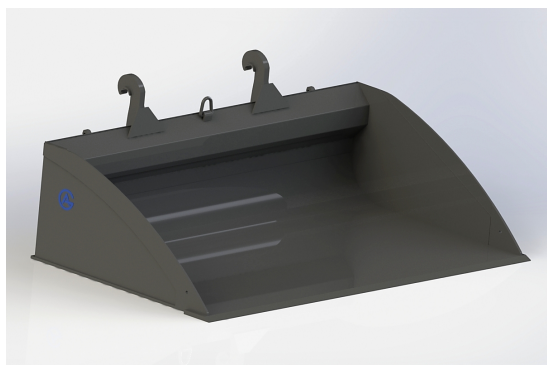

bredd 2500mm, höjd 660mm, djup 1420mm

SKU: 0552500

Price: 32.373 kr

Planeringskopa Stora BM 2,0

bredd 2000mm, höjd 660mm, djup 1420mm Vikt 605 kg

SKU: 0552001

Price: 31.581 kr

Planeringskopa Stora BM 2,5