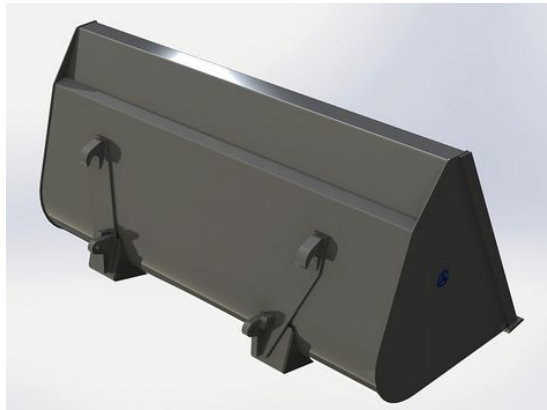

Lättmaterials-kopa 2,0m Euro

Höjd 896mm Djup 960mm Volym 1120 Liter

SKU: 0302015

Price: 11.147 kr