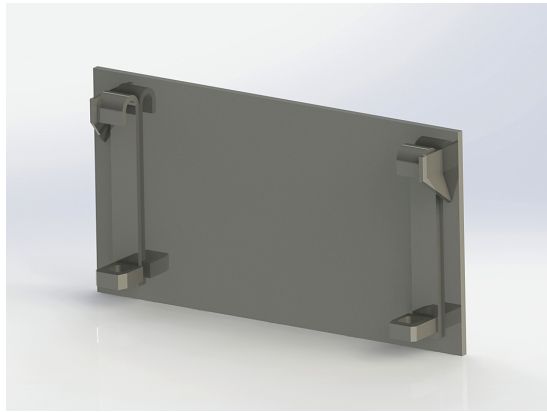

Redskapsfäste att svetsa fast på ditt redskap

SKU: 27

Price: 4.153 kr

Redskapsfäste Multione / Avant

Redskapsfäste att svetsa fast på ditt redskap Säljs i par

SKU: 13

Price: 617 kr

Redskapsfäste Multione / Avant 10mm