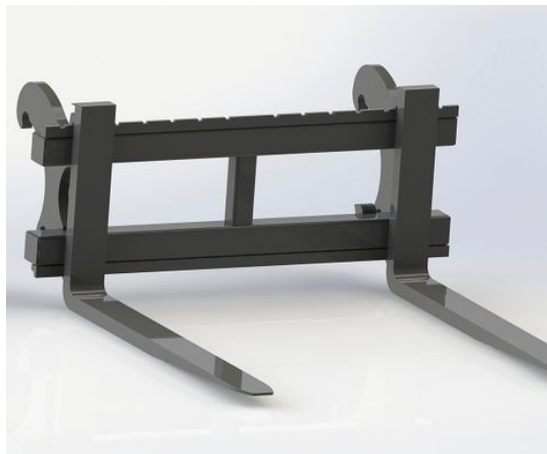

Pallgaffelram 1200mm ZM602 / L30

OBS utan gafflar bredd 1200mm Kapacitet2500kg

SKU: 0021206

Price: 5.114 kr