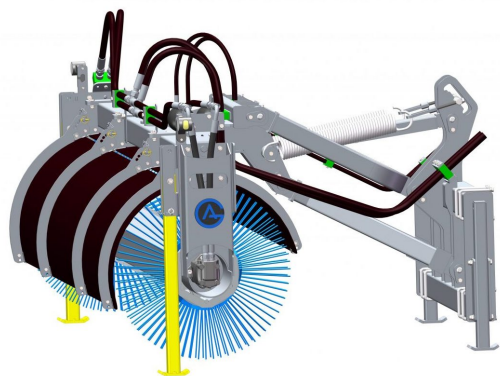

Sopvals 2,2-700

Sopvals utan borst och fäste

SKU: 5202200

Price: 72.370 kr