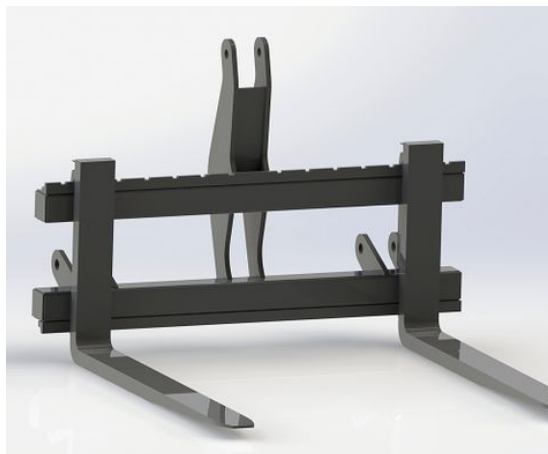

OBS utan gafflar bredd 2400mm Kapacitet 11000kg

SKU: 0052401

Price: 20.740 kr

Pallgaffelram 2400mm stora BM 8ton

OBS utan gafflar bredd 2400mm Kapacitet 8000kg

SKU: 0042401

Price: 15.699 kr

Pallgaffelset 3-punkt 1200/1200