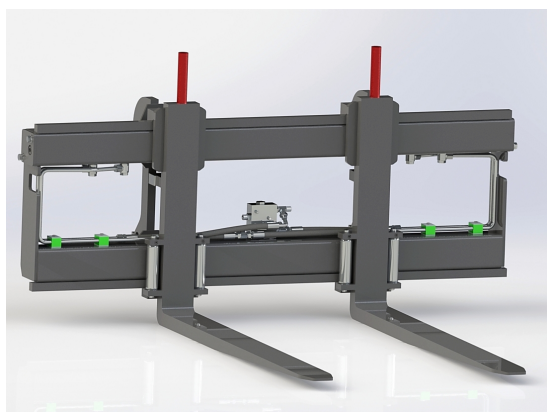

Hydrauliskt pallgaffelställ utan fäste

Bredd 1500mm, gaffelängd 1600mm Kapacitet 5000kg Vikt kg

SKU: 0070015

Price: 44.812 kr