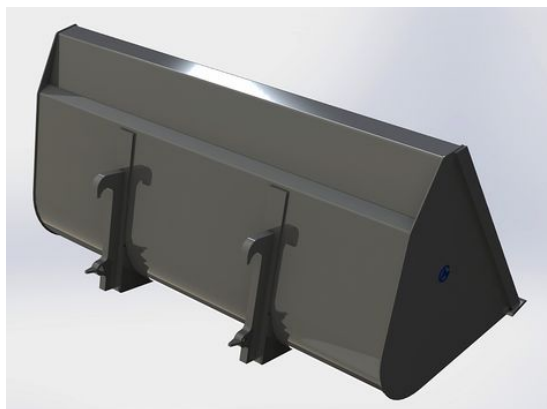

Höjd 896mm Djup 960mm Volym 1000 Liter

SKU: 0301815

Price: 10.394 kr

Lättmaterialsropa 1,8m SMS Trima

Höjd 896mm Djup 960mm Volym 1000 Liter

SKU: 0301817

Price: 10.394 kr

Lättmaterials-kopa 1,8m utan fäste