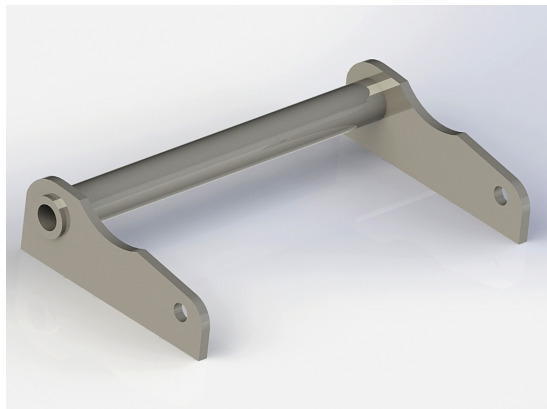

Redskapsfäste Manitou

Redskapsfäste att svetsa fast på ditt redskap

SKU: 26

Price: 2.768 kr