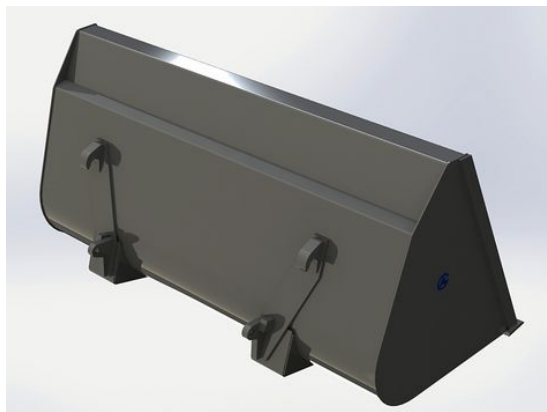

Lättmaterialsropa 1,8m Euro

Höjd 896mm Djup 960mm Volym 1000 Liter

SKU: 0301815

Price: 10.394 kr