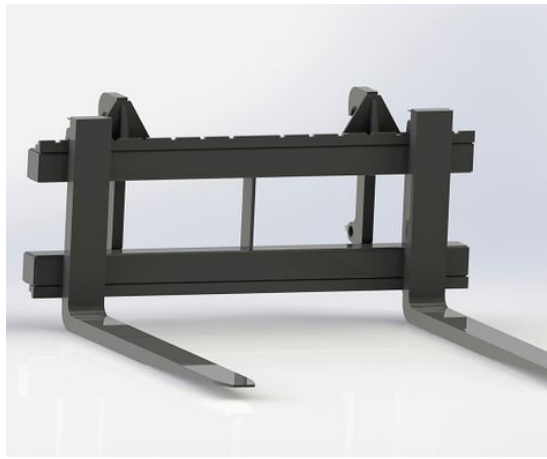

Pallgaffelset SMS Trima 1200/1600 2500kg

Bredd 1200mm Gaffellängd 1600mm Kapacitet 2500kg

SKU:

Price: 8.141 kr