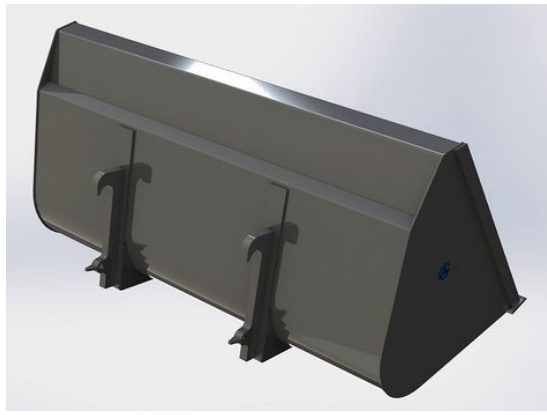

Höjd 665 mm Djup 880 mm

SKU: 0301413

Price: 7.300 kr

Lättmaterials-kopa 1,5m Euro

Höjd 896mm Djup 960mm Volym 820 Liter

SKU: 0301515

Price: 9.490 kr

Lättmaterialsropa 1,5m SMS Trima