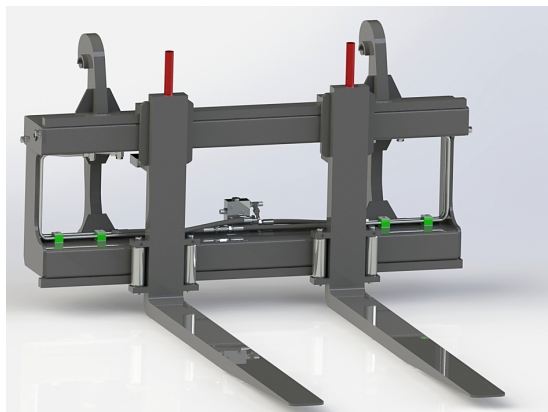

SKU:

Price: 19.649 kr

Hydrauliskt pallgaffelställ trima endast spridning Bredd 1200 mm, gaffelängd 1200 mm

Bredd 1200 mm, gaffelängd 1200 mm Kapacitet 2500 kg

SKU:

Price: 18.894 kr

Hydrauliskt pallgaffelställ utan fäste

Bredd 1500mm, gaffelängd 1200mm Kapacitet 2500kg Vikt kg

SKU: 0060015

Price: 30.126 kr

Hydrauliskt pallgaffelställ utan fäste

Bredd 1500mm, gaffelängd 1600mm Kapacitet 5000kg Vikt kg

SKU: 0070015

Price: 44.812 kr

Hydrauliskt pallgaffelställ utan fäste 2000/1600 5T

Bredd 2000mm, gaffelängd 1600mm Kapacitet 5000kg Vikt utan fäste 430kg

SKU: 0070020

Price: 46.789 kr

Hydrauliskt pallgaffelställ ZM602 / L30

Bredd 1500mm, gaffelängd 1600mm Kapacitet 5000kg Vikt 425kg