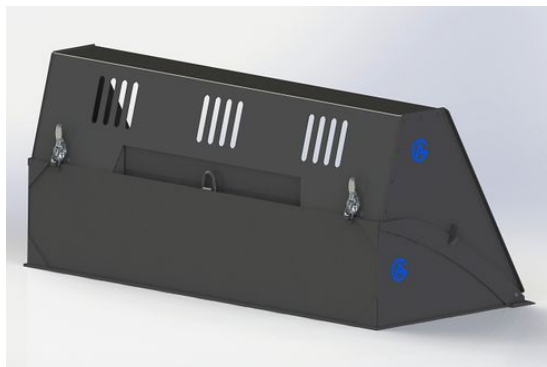

Förhöjningsdel till Planeringskopa 2,5 Stora BM

Passar till 0552500 och 0552501

SKU: 0562500

Price: 13.808 kr

Gaffelben 125x50x1600 FEM 4A

Gaffel till 5t hyd. gaffelställ längd 1600 mm

SKU: HF10005016

Price: 7.500 kr