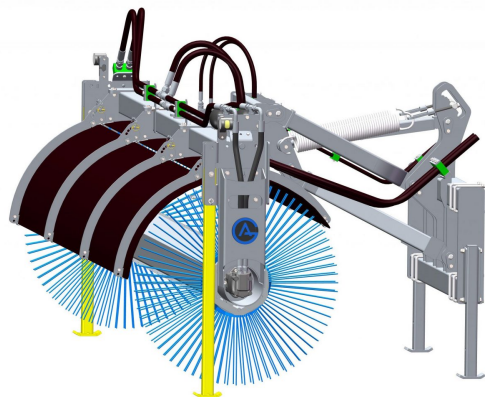

Sopvals 2,5-915

Sopvals utan borst och fäste

SKU: 5252500

Price: 88.435 kr