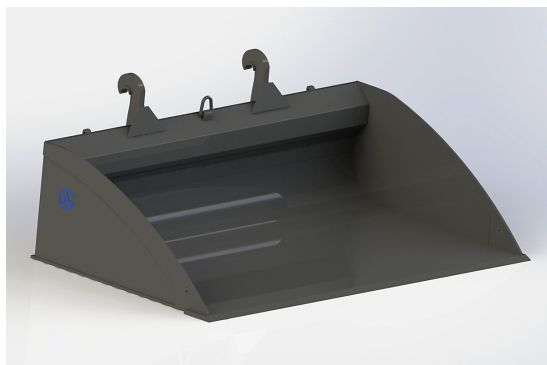

Planeringskopa Stora BM 2,6

bredd 2600mm, höjd 660mm, djup 1420mm

SKU: 0552601

Price: 38.662 kr