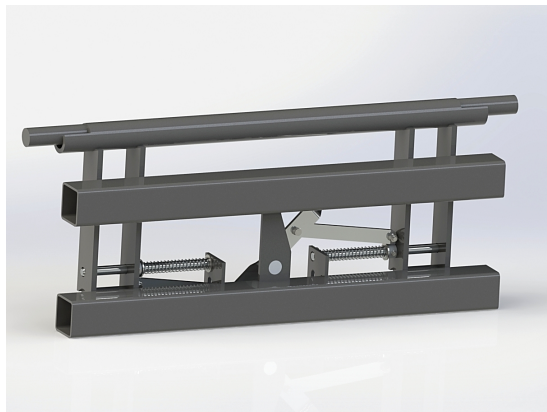

Price: 8.285 kr

Maskinadapter 3-punkt till stora BM

3-punkt till stora BM

SKU: 0403001

Price: 10.466 kr

Maskinadapter blank till SMS Trima / Euro

blank till SMS Trima / Euro

SKU: 0400017