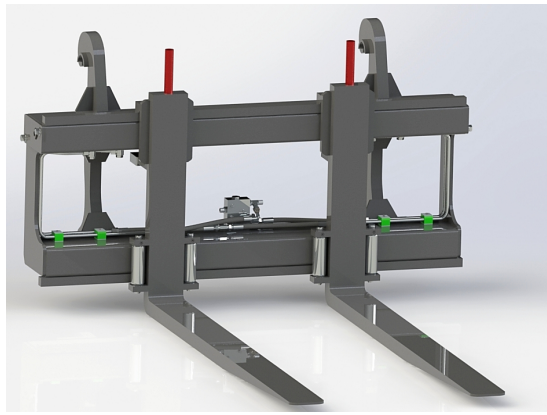

Hydrauliskt pallgaffelställ stora BM 2000/1600 5T

Bredd 2000mm, gaffelängd 1600mm Kapacitet 5000kg Vikt 475kg

SKU: 0070120

Price: 46.789 kr