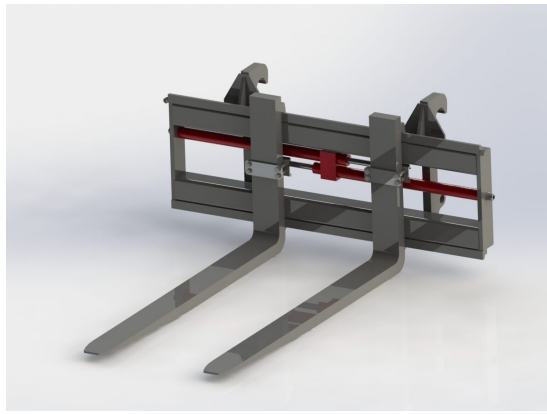

Pallgaffelram 1200mm SMS Trima hydraulisk

Hydraulisk pallgaffelram med endast spridning 2500 kg kapacitet OBS utan gafflar

SKU: 0061712

Price: 14.867 kr