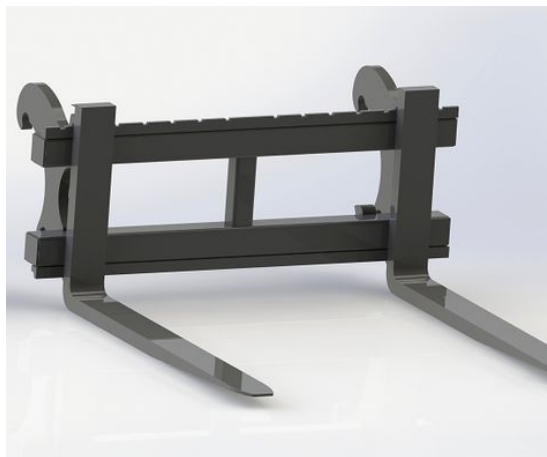

Pallgaffelset ZM602 / L30

1200/1200 2500kg

Bredd 1200mm Gaffellängd 1200mm Kapacitet 2500kg

SKU:

Price: 9.168 kr