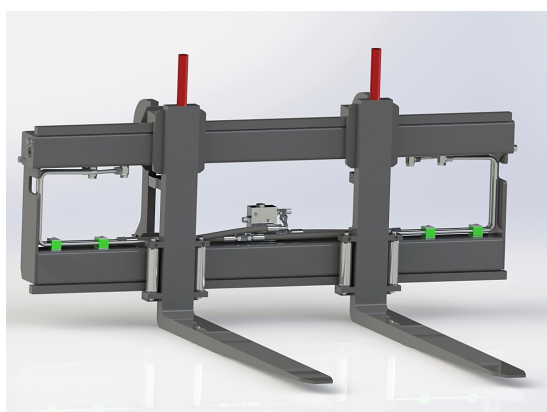

Bredd 2200mm, gaffelängd 1600mm Kapacitet 8000kg Vikt 672 kg

SKU: 0080122

Price: 57.993 kr

Hydrauliskt pallgaffelställ stora BM 2400/1600 8T

Bredd 2400mm, gaffelängd 1600mm Kapacitet 8000kg Vikt kg

SKU: 0080124

Price: 65.770 kr

Hydrauliskt pallgaffelställ trima

Bredd 1500 mm, gaffelängd 1200 mm Kapacitet 2500 kg Vikt 270 kg

SKU: 0061715

Price: 32.291 kr

Hydrauliskt pallgaffelställ trima endast spridning

Bredd 1200 mm, gaffelängd 1600 mm Kapacitet 2500 kg