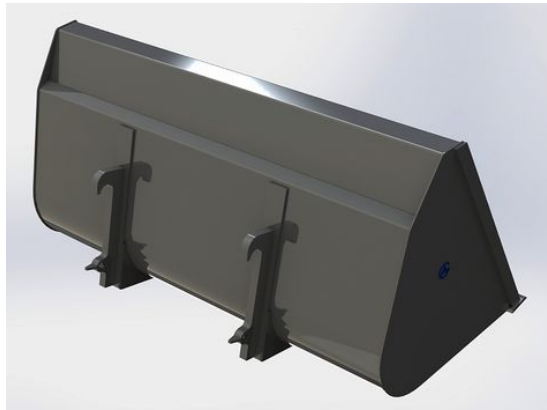

Lättmaterialsropa 2,5m SMS

Trima

Höjd 896mm Djup 960mm Volym 1420 Liter

SKU: 0302517

Price: 12.804 kr