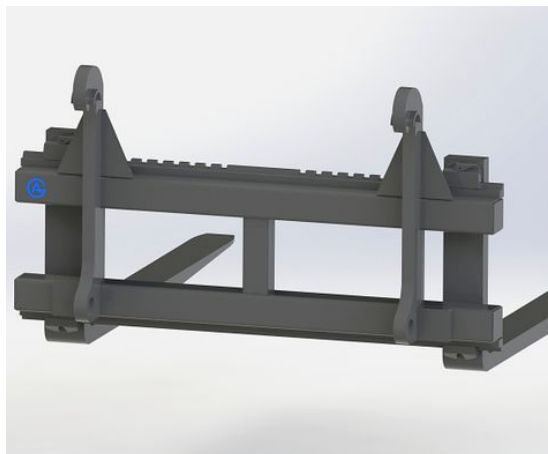

Pallgaffelram 2000mm stora BM 8ton

OBS utan gafflar bredd 2000mm Kapacitet 8000kg

SKU: 0042001

Price: 13.293 kr