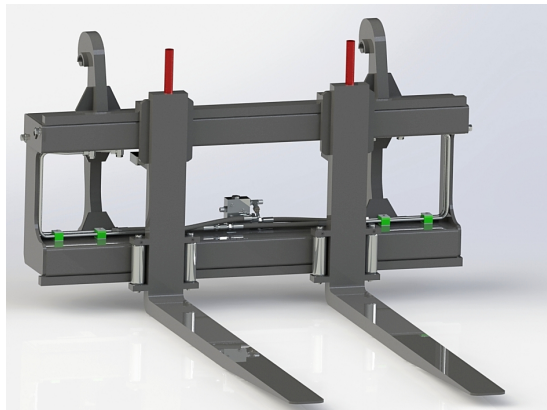

Price: 12.580 kr

Hydrauliskt pallgaffelställ L30 endast spridning

Bredd 1200 mm, gaffelängd 1200 mm Kapacitet 2500 kg

SKU:

Price: 19.927 kr

Hydrauliskt pallgaffelställ stora BM 1500/1600 5T

Bredd 1500mm, gaffelängd 1600mm Kapacitet 5000kg Vikt 450kg

SKU: 0070115

Price: 45.472 kr

Hydrauliskt pallgaffelställ stora BM 2000/1600 5T

Bredd 2000mm, gaffelängd 1600mm Kapacitet 5000kg Vikt 475kg

SKU: 0070120

Price: 46.789 kr

Hydrauliskt pallgaffelställ stora BM 2200/1600 8T

Price: 65.770 kr

Hydrauliskt pallgaffelställ trima

Bredd 1500 mm, gaffelängd 1200 mm Kapacitet 2500 kg Vikt 270 kg

SKU: 0061715

Price: 32.291 kr

Hydrauliskt pallgaffelställ trima endast spridning

Bredd 1200 mm, gaffelängd 1600 mm Kapacitet 2500 kg