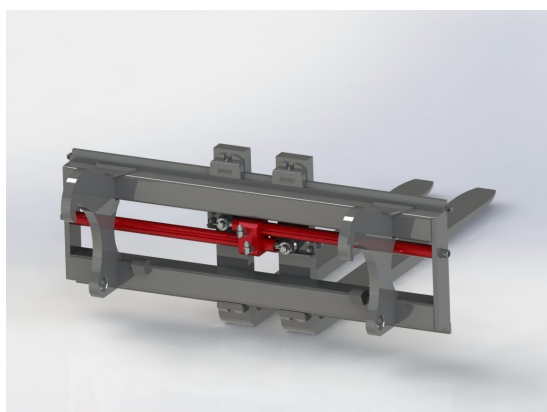

Pallgaffelram 1200mm L30 hydraulisk

Hydraulisk pallgaffelram med endast spridning 2500 kg kapacitet OBS utan gafflar

SKU: 0060612

Price: 15.900 kr