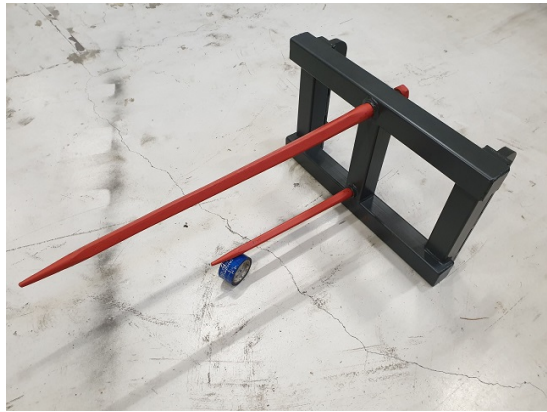

Avjämningsbalk 3,0m Stora BM

Stora BM

SKU: 3023001

Price: 37.626 kr

Balspjut, 2 spjut, Euro

Balspjut Euro 680 mm +1100 mm spjut

SKU:

Price: 5.161 kr