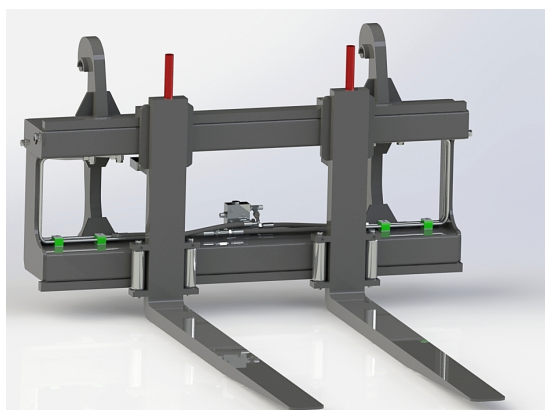

Price: 12.580 kr

Hydrauliskt pallgaffelställ L30 endast spridning

Bredd 1200 mm, gaffelängd 1200 mm Kapacitet 2500 kg

SKU:

Price: 19.927 kr

Hydrauliskt pallgaffelställ stora BM 1500/1600 5T

Bredd 1500mm, gaffelängd 1600mm Kapacitet 5000kg Vikt 450kg