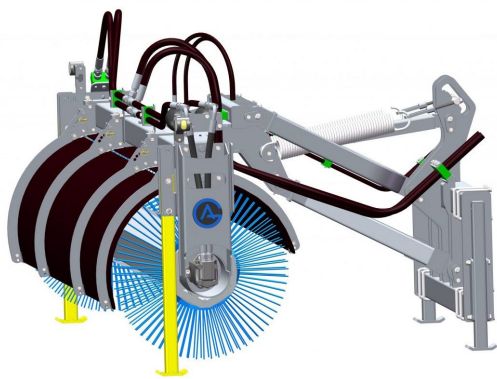

Sopvals 2,5-700 L30

Sopvals komplett med borst och fäste Oljeflöde max 130 liter/minut
Rekommenderat oljeflöde 40-100 liter/minut Borstdiameter 700 mm

SKU:

Price: 87.390 kr