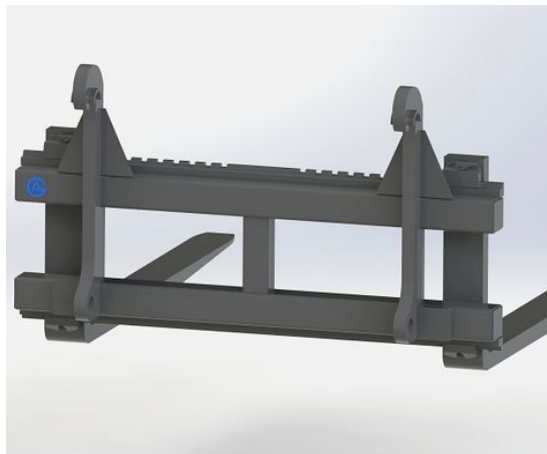

Pallgaffelram 1500mm stora BM 8ton

OBS utan gafflar bredd 1500mm Kapacitet8000kg

SKU: 0041501

Price: 12.819 kr