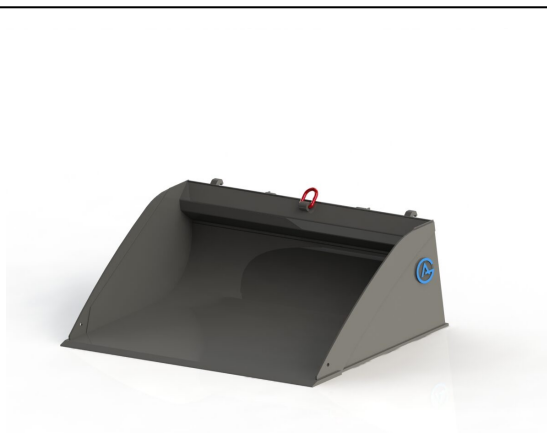

Planeringskopa 1,3

Multione/Avant

bredd 1300 mm höjd 430 mm djup 800 mm

SKU: 0501312

Price: 10.500 kr