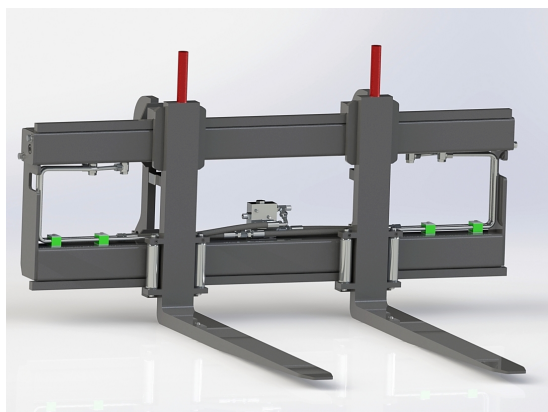

SKU:

Price: 19.649 kr

Hydrauliskt pallgaffelställ trima endast spridning Bredd 1200 mm, gaffelängd 1200 mm

Bredd 1200 mm, gaffelängd 1200 mm Kapacitet 2500 kg

SKU:

Price: 18.894 kr

Hydrauliskt pallgaffelställ utan fäste

Bredd 1500mm, gaffelängd 1200mm Kapacitet 2500kg Vikt kg

SKU: 0060015

Price: 30.126 kr

Hydrauliskt pallgaffelställ utan fäste

Bredd 1500mm, gaffelängd 1600mm Kapacitet 5000kg Vikt kg

SKU: 0070015

Price: 44.812 kr

Hydrauliskt pallgaffelställ utan fäste 2000/1600 5T

Bredd 2000mm, gaffelängd 1600mm Kapacitet 5000kg Vikt utan fäste 430kg

SKU: 0070020

Price: 46.789 kr

Hydrauliskt pallgaffelställ ZM602 / L30

Bredd 1500mm, gaffelängd 1600mm Kapacitet 5000kg Vikt 425kg