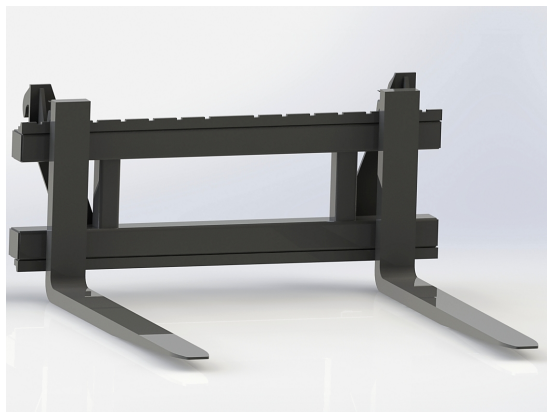

Pallgaffelset Euro 1200/1000 2000kg

Bredd 1200mm Gaffellängd 1000mm Kapacitet 2000kg

SKU:

Price: 6.968 kr