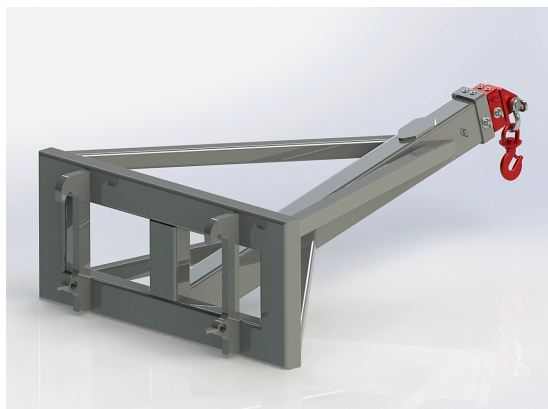

Kranarm 2200kg Euro

2200 kg 1,5m 430 kg 3,75m

SKU: 0702215

Price: 17.297 kr