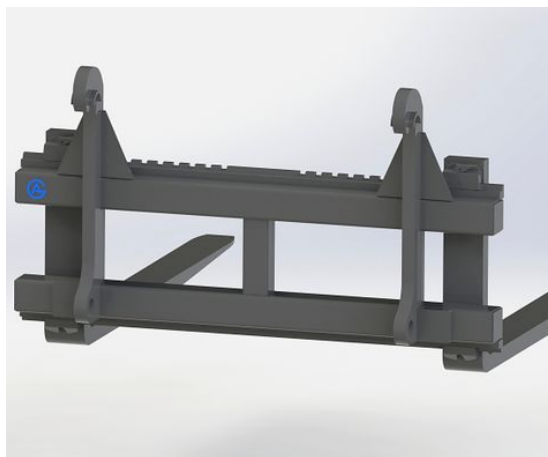

OBS utan gafflar bredd 2000mm Kapacitet 8000kg

SKU: 0042000

Price: 10.946 kr

Pallgaffelram 2000mm stora BM

OBS utan gafflar bredd 2000mm Kapacitet 5000kg

SKU: 0032001

Price: 10.369 kr

Pallgaffelram 2000mm stora BM 11ton