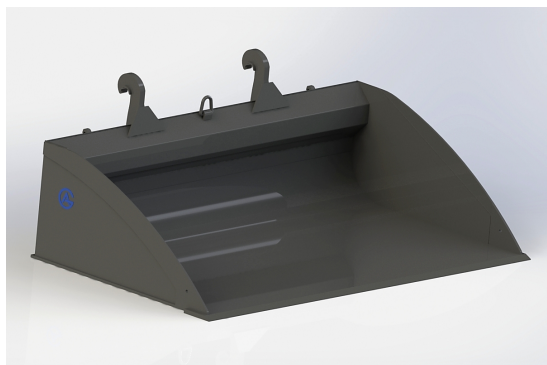

bredd 2500mm, höjd 550mm, djup 1150mm

SKU: 0502517

Price: 20.930 kr

Planeringskopa 2,5 utan fäste

bredd 2500mm, höjd 550mm, djup 1150mm

SKU: 0502500

Price: 20.349 kr

Planeringskopa 2,5 utan fäste