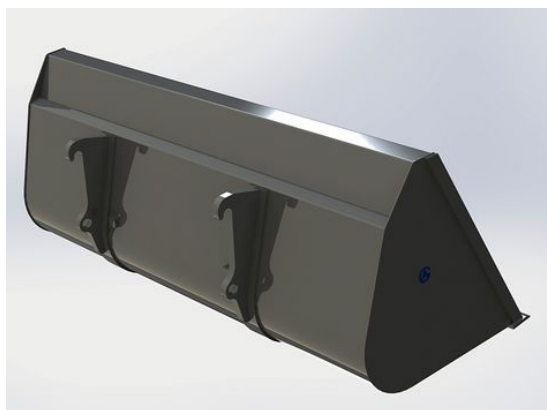

Lättmaterialsropa 2,2m ZM602 / L30

Höjd 896mm Djup 960mm Volym 1240 Liter

SKU: 0302206

Price: 11.900 kr