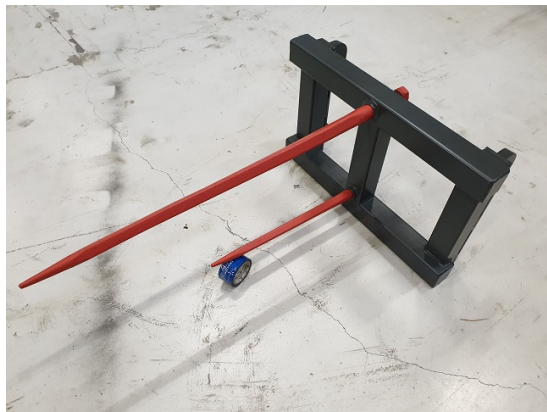

Avjämningsbalk 3,0m Stora BM

Stora BM

SKU: 3023001

Price: 37.626 kr

Balspjut, 2 spjut, Euro

Balspjut Euro 680 mm +1100 mm spjut

SKU:

Price: 5.161 kr