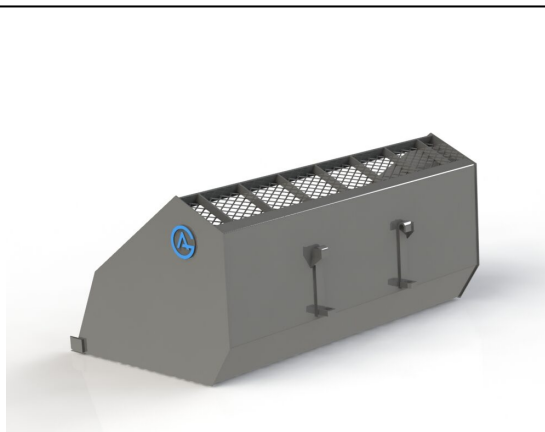

Höjd 665 mm Djup 880 mm

SKU: 0301413

Price: 7.300 kr

Lättmaterials-kopa 1,5m Euro

Höjd 896mm Djup 960mm Volym 820 Liter

SKU: 0301515

Price: 9.490 kr

Lättmaterialsropa 1,5m SMS Trima