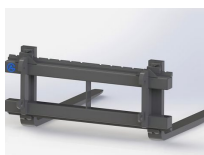

## ÅLÖ

Om redskapet inte finns i lager med rätt fäste kan det finnas utan fäste så vi kan komplettera. Kontakta oss.

Image	SKU	Product	Short Description	Price
	N/A	Pallgaffelset Ålö 1200/1200 2500kg	Bredd 1200mm Gaffellängd 1200mm Kapacitet 2500kg	7.920 kr
	N/A	Pallgaffelset Ålö 1200/1600 2500kg	Bredd 1200mm Gaffellängd 1600mm Kapacitet 2500kg	8.360 kr
	0302000	Lättmaterialsropa 2,0m utan fäste	Höjd 896mm Djup 960mm Volym 1120 Liter	10.695 kr
	16	Redskapsfäste Ålö	Redskapsfäste att svetsa fast på ditt redskap Säljs i par	780 kr
	TG1350	Timmergrep för FEM 2	Fästs på FEM2 ram för att hålla fast lasten på gafflarna OBS endast grip, måste monteras på en...	10.789 kr