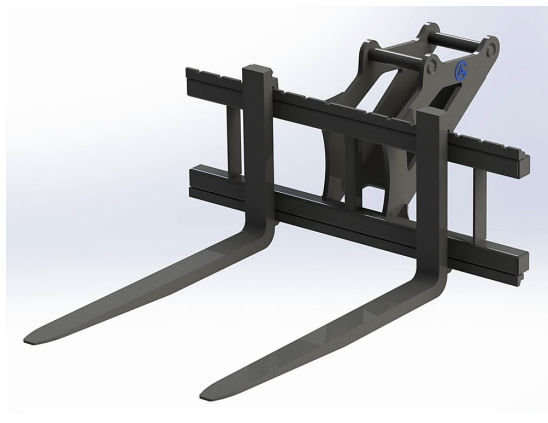

Pallgaffelset S80 1500/1500 5000kg

Bredd 1500mm Gaffellängd 1500mm Kapacitet 5000kg

SKU:

Price: 26.699 kr