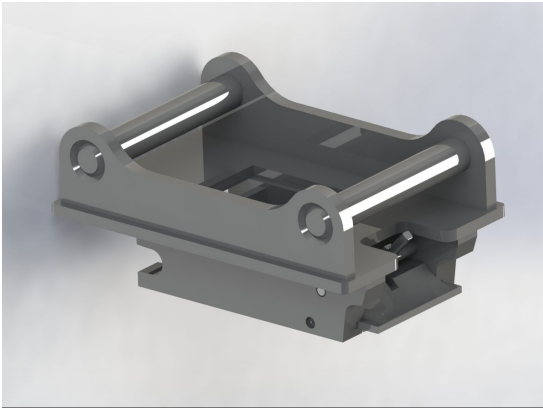

Adapter S60-S45

S60-S45

SKU: 0404139

Price: 17.857 kr