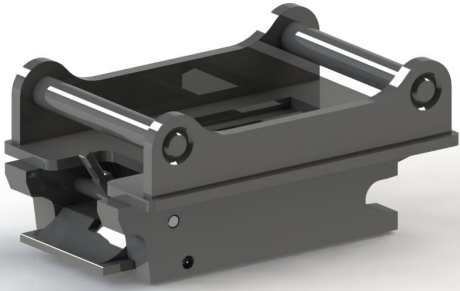

Adapter S45-S50

S45-S50

SKU: 0403940

Price: 16.611 kr