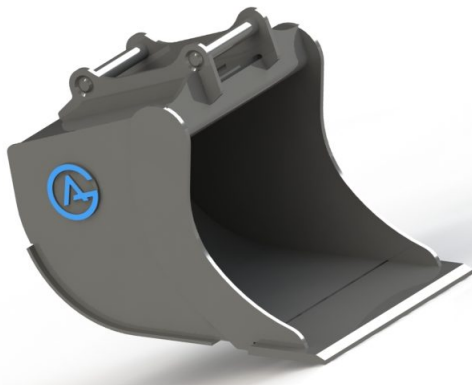

Grävskopa S30(180), 500mm, 70L

Skär 16 mm, 450 HBW Botten och slitageskydd sidor 450 HBW Övrigt 355 N/mm2 Bredd skär 500 mm

SKU: 4207037

Price: 6.600 kr