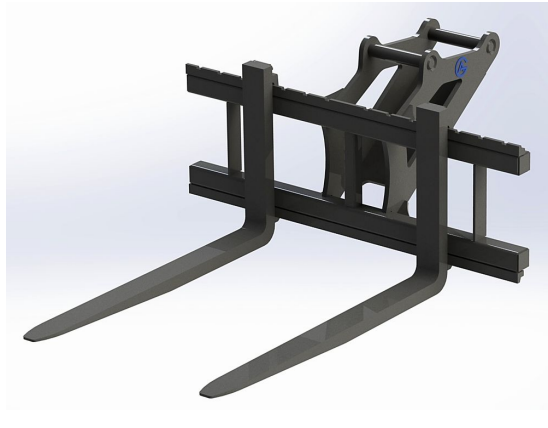

Pallgaffelset S60 1500/1500

5000kg

Bredd 1500mm Gaffellängd 1500mm Kapacitet 5000kg

SKU: 003154115

Price: 19.654 kr