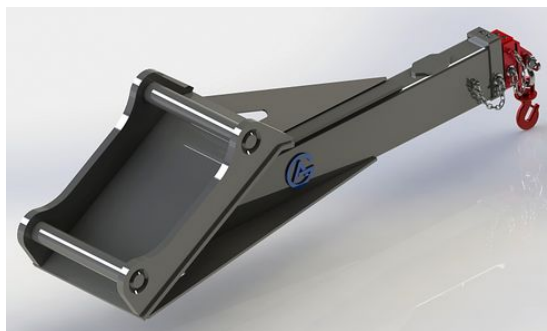

Kranarm grävmaskin S70

Lyftkapacitet 3000 kg, 1,9m 500 kg, 4,0m

SKU: 0701842

Price: 25.435 kr