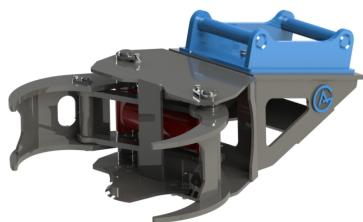

Trädklipp TS20 S45

Kapacitet 2000 kg Öppning 683 mm Träd diam max 200 Anslutning G3/8"

SKU: 4802039

Price: 32.000 kr