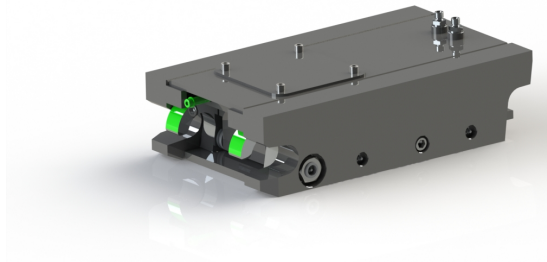

## Basplatta S45

SKU: 139

Price: 7.965 kr

## Basplatta S45 hydraulisk

**SKU:** 239

**Price:** 10.571 kr