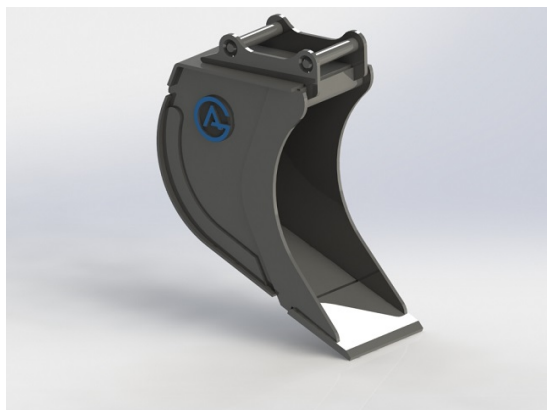

Kabelskopa S30(180), 300mm, 55L

S30(180) Bredd 300 mm Vikt 59 kg Skär 16 mm 500 HB

SKU: 4105537

Price: 7.050 kr