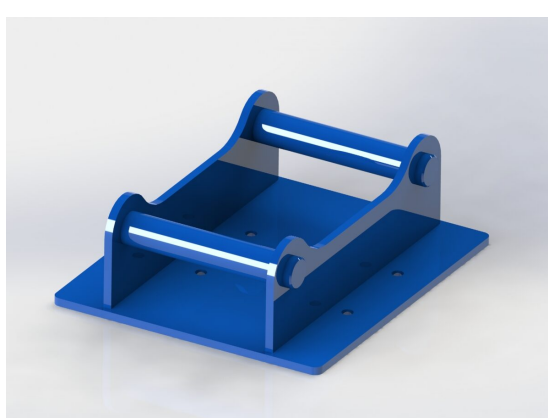

Fäste sopplatta S30-150

Fäste sopplatta S30-150

SKU: 5010036

Price: 1.000 kr