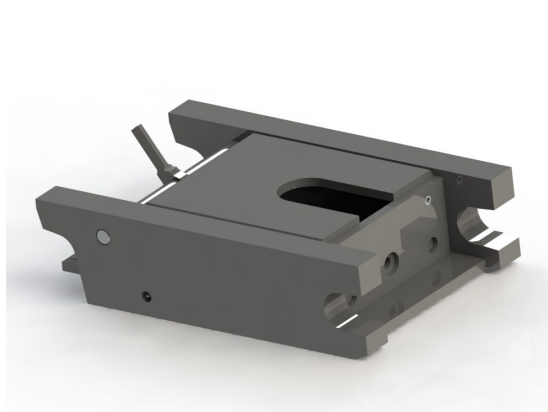

Basplatta S70

SKU: 142

Price: 16.000 kr