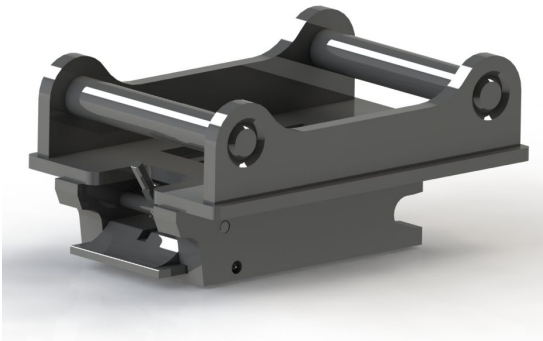

Adapter S60-S50

S60-S50

SKU: 0404140

Price: 19.250 kr