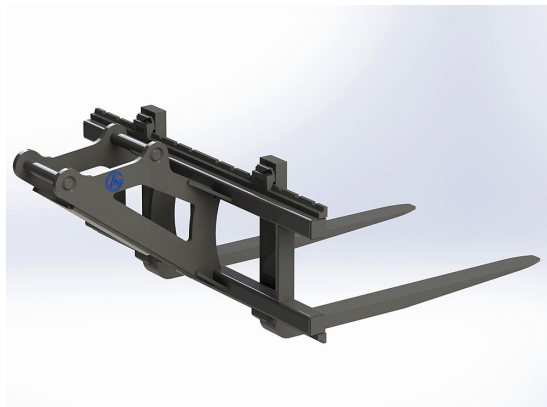

Pallgaffelram 1200mm Hydrema

Kapacitet 2500 kg

SKU: 0021248

Price: 6.050 kr