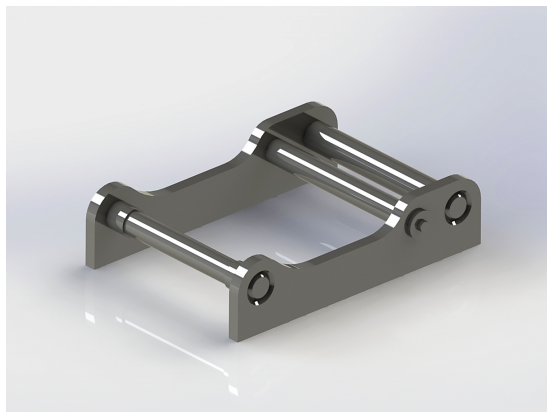

Grindfäste kombi S40 - S45

S40-S45

SKU: 3839

Price: 2.894 kr