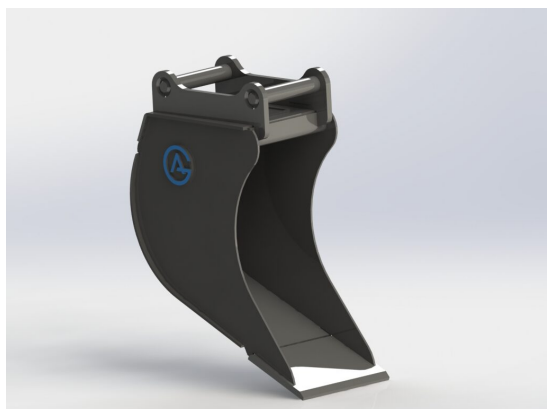

Kabelskopa S40, 300mm, 60L

Skär 16 mm, 450 HBW Botten och sidor 450 HBW Övrigt 355 N/mm²
Maskinvikt 2-3 ton

SKU: 4100238

Price: 6.178 kr