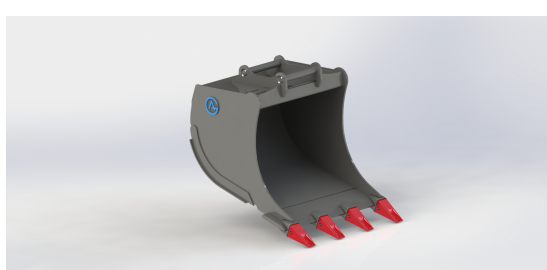

## Grävskopa Hydrema med tänder, 500mm, 145L

Skär 16 mm, 500 HBW Botten och sidor 450 HBW Övrigt 355 N/mm<sup>2</sup>  
Bredd skär 500 mm

**SKU:** 4210548

**Price:** 12.135 kr