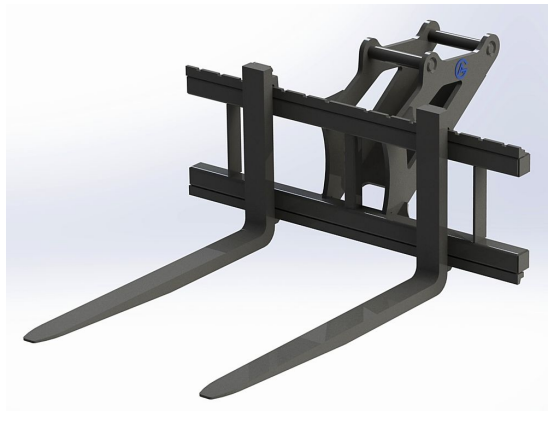

Pallgaffelset S70 1200/1500

5000kg

Bredd 1200mm Gaffellängd 1500mm Kapacitet 5000kg

SKU:

Price: 21.119 kr