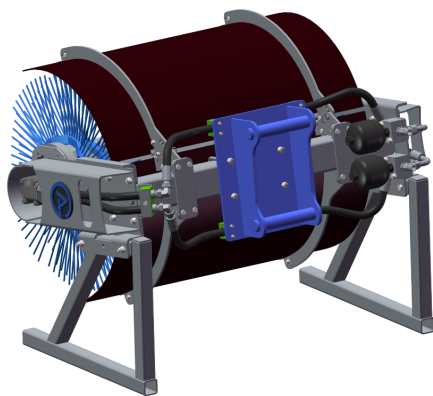

Sopvals 1,5 utan fäste 2,4x3,5

Arbetsbredd 1,5 m Borstdiameter 915 mm Oljeflöde 40-130 lpm

SKU: 5101599

Price: 46.196 kr