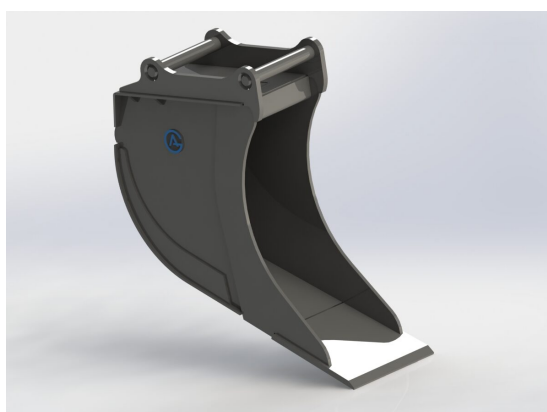

Kabelskopa S70, 600mm, 500L

Skär 30 mm, 500 HBW Botten 450 HBW Övrigt 355 N/mm² Bredd skär 600 mm Vikt 475 kg

SKU: 4100642

Price: 34.000 kr