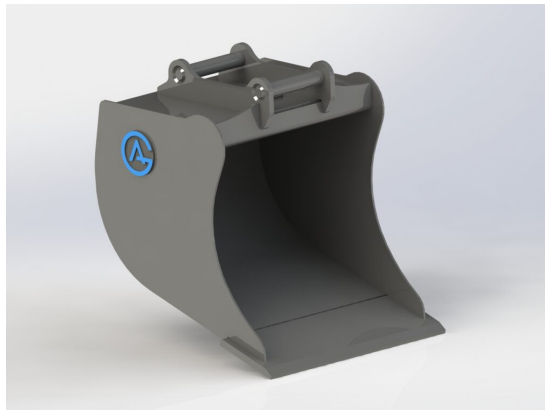

Grävskopa S40, 620mm, 140L

Skär 20 mm, 500 HBW Botten och sidor 450 HBW Övrigt 355 N/mm²

SKU: 4200438

Price: 8.562 kr