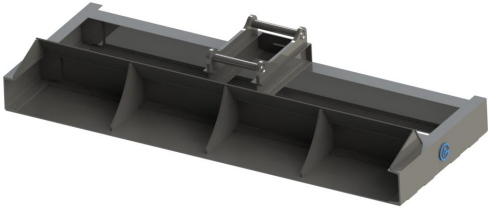

## Avjämningsbalk 2,5m S45 med skopa

Med slitplåt på hela undersidan Vikt 355 kg

**SKU:** 3032539

**Price:** 23.920 kr