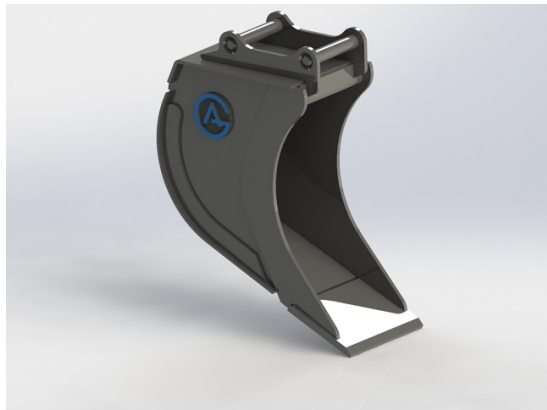

Kabelskopa S30(180), 250mm, 35L

S30(180) Bredd 250 mm Vikt 41 kg Skär 16 mm 500 HB

SKU: 4103537

Price: 5.156 kr