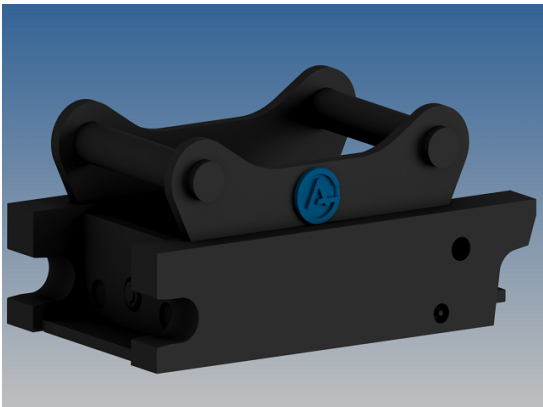

Adapter S60-S70

S60-S70

SKU: 0404142

Price: 29.000 kr