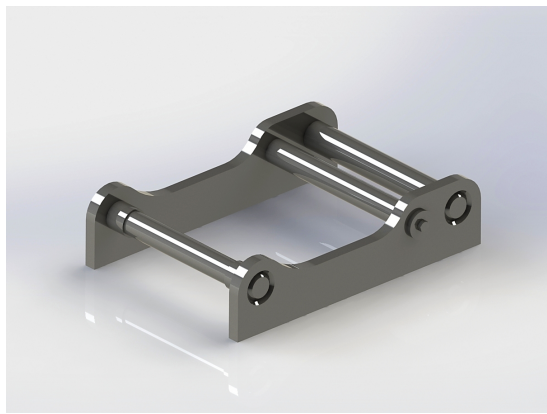

Grindfäste kombi S30/180-S40

S30/180-S40

SKU: 3738

Price: 1.850 kr