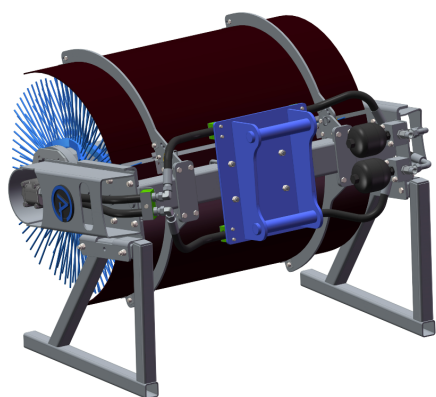

## Sopvals 1,0 utan fäste och borst

**SKU:** 5101000

**Price:** 42.520 kr