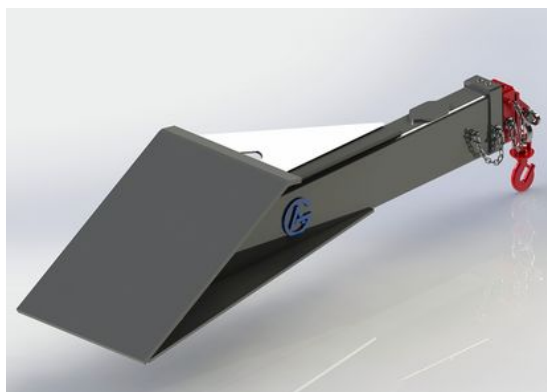

Kranarm grävmaskin utan fäste

Lyftkapacitet 3000 kg, 1,9m 500 kg, 4,0m

SKU: 0701800

Price: 23.809 kr