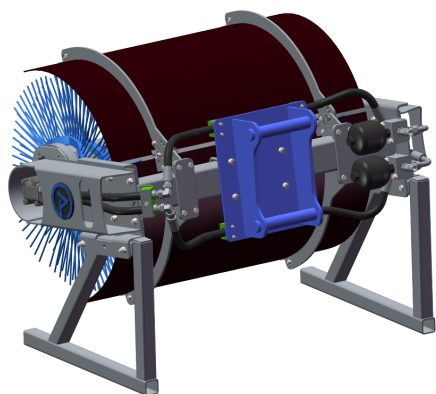

Sopvals 1,0 utan fäste och borst

SKU: 5101000

Price: 42.520 kr