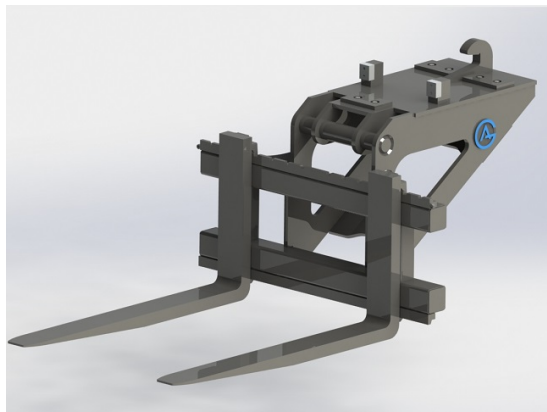

### 1200/1200 5000kg

Bredd 1200mm Gaffellängd 1200mm Kapacitet 5000kg

SKU:

Price: 20.827 kr