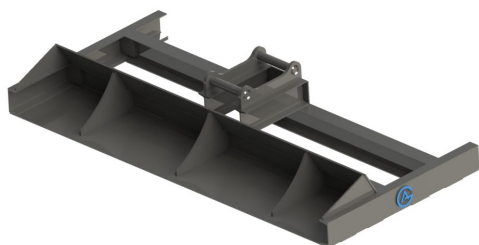

## Avjämningsbalk 2,0m Hydrema med skopa

Med slitplåt på hela undersidan

**SKU:** 3032048

**Price:** 20.500 kr

## Avjämningsbalk 2,0m S40 med rulle

Rulldiameter 152 mm

**SKU:** 3042038

**Price:** 17.492 kr

## Avjämningsbalk 2,0m S40 med rulle

Rulldiameter 220 mm

**SKU:** 3022038

**Price:** 21.141 kr