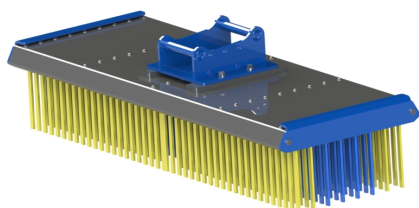

Sopborste 1500mm S30-150

1500mm S30-150, 8 rader med borst, kraftigare borst i de 2 yttre raderna

SKU: 5001536

Price: 14.100 kr