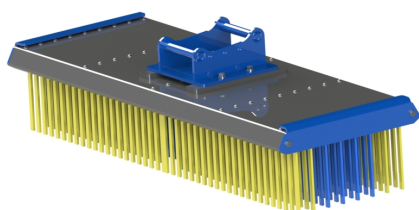

Sopborste 1500mm S30-180

1500mm S30-180, 8 rader med borst, kraftigare borst i de 2 yttre raderna

SKU: 5001537

Price: 14.100 kr