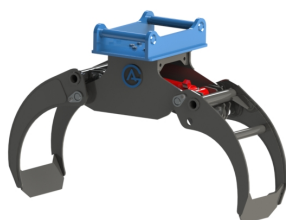

## Grip 25

Kapacitet 3000 kg Öppning 1400 mm

**SKU:** 4903539

**Price:** 20.300 kr

## Grip 25 Hydrema

Kapacitet 3000 kg Öppning 1400 mm

**SKU:** 4902548

**Price:** 23.400 kr