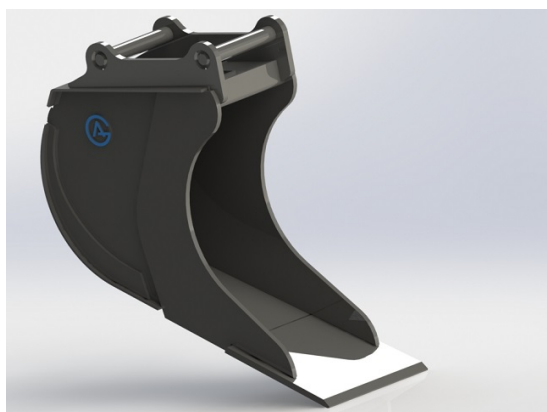

Kabelskopa S60, 540mm, 350L

Skär 25 mm, 500 HBW Botten och sidor 450 HBW Övrigt 355 N/mm² Bredd skär 540 mm Vikt 315 kg

SKU: 4100541

Price: 26.182 kr