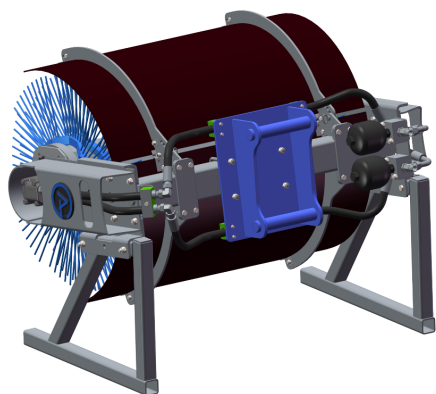

## Sopvals 1,5 S45 2,4x3,5

Arbetsbredd 1,5 m Borstdiameter 915 mm Oljeflöde 40-130 lpm

**SKU:**

**Price:** 48.656 kr