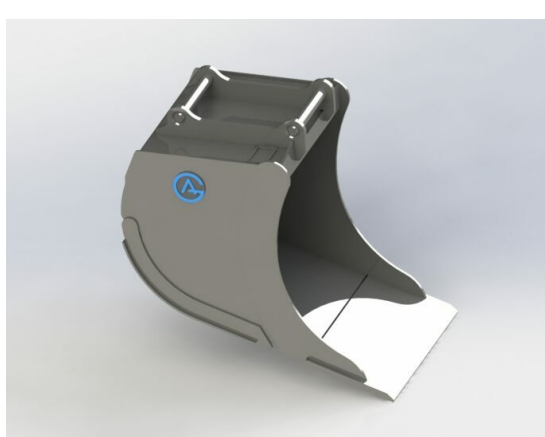

Grävskopa S45, 700mm, 350L

Skär 25 mm, 500 HBW Botten och sidor 450 HBW Övrigt 355 N/mm²
Vikt 255 kg

SKU: 4200739

Price: 16.772 kr