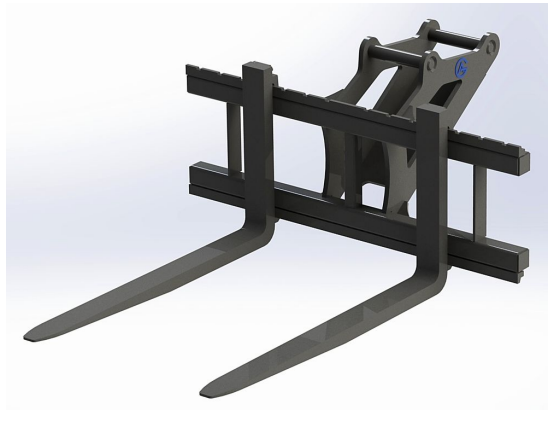

Pallgaffelset S60 1500/1200

5000kg

Bredd 1500mm Gaffellängd 1200mm Kapacitet 5000kg

SKU:

Price: 18.334 kr