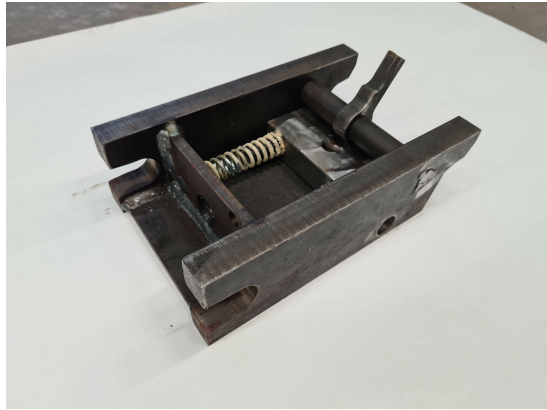

# Axel 45 mm S40

SKU: TILS40A45-300000

Price: 500 kr