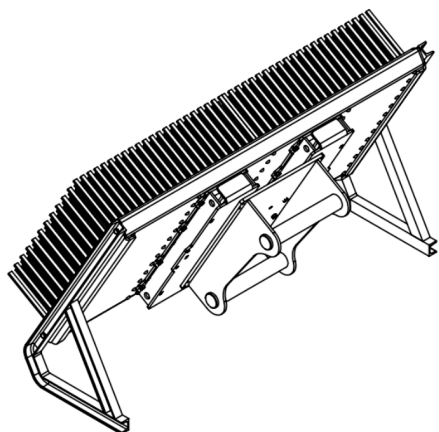

Parkeringsstöd sopborste

Stödet fästs i skruvar på sidan av borsten. Parkera endast borsten på jämnt underlag

SKU: 5011000

Price: 1.090 kr