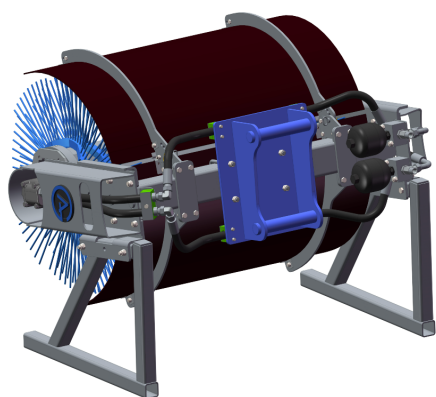

Sopvals 1,5 S50 2,4x3,5

Arbetsbredd 1,5 m Borstdiameter 915 mm Oljeflöde 40-130 lpm

SKU:

Price: 48.656 kr