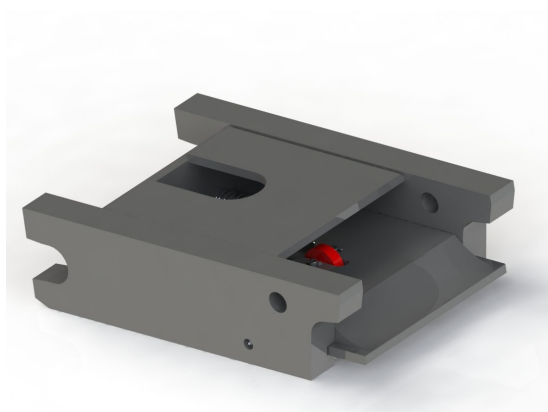

Basplatta S70 hydraulisk

SKU: 242

Price: 26.500 kr