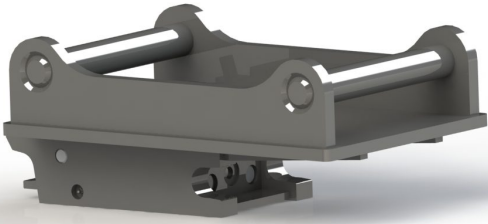

Adapter S45-S40

S45-S40

SKU: 0403938

Price: 12.206 kr