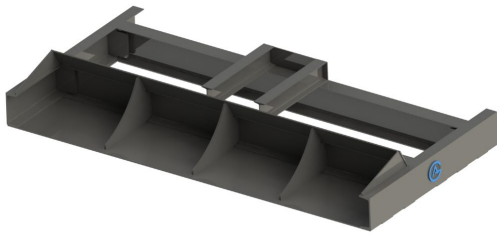

Avjämningsbalk 2,5m utan fäste med skopa

Med slitplåt på hela undersidan

SKU: 3032500

Price: 23.784 kr