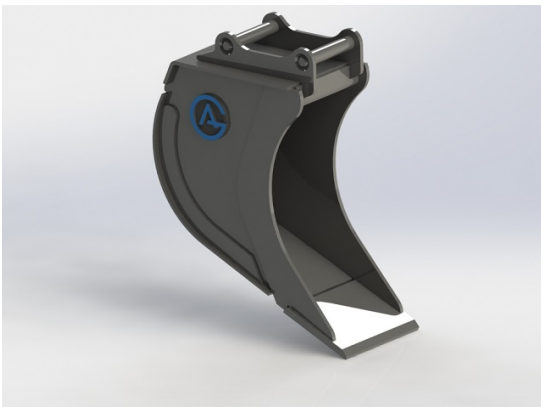

Kabelskopa S30(150), 250mm, 35L

S30(150) Bredd 250 mm Vikt 41 kg Skär 16 mm 500 HB

SKU: 4103536

Price: 5.114 kr