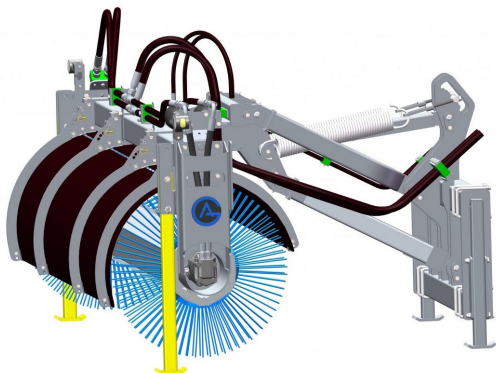

Price: 4.990 kr

Sopvals 2,2-700

Sopvals utan borst och fäste

SKU: 5202200

Price: 72.370 kr

Sopvals 2,2-700 L30

Sopvals komplett med borst och fäste Oljeflöde max 130 liter/minut

Rekommenderat oljeflöde 40-100 liter/minut Borstdiameter 700 mm