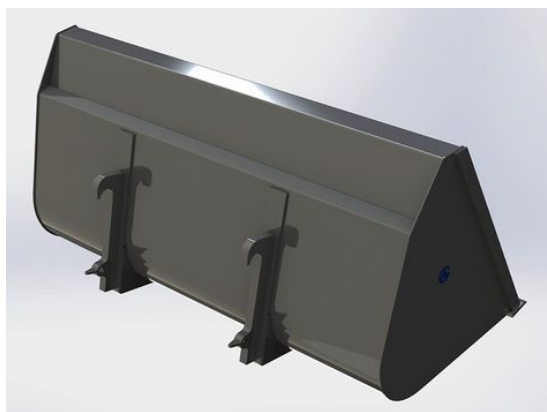

Lättmaterials-kopa 2,5m SMS Trima

Höjd 896mm Djup 960mm Volym 1420 Liter

SKU: 0302517

Price: 12.804 kr