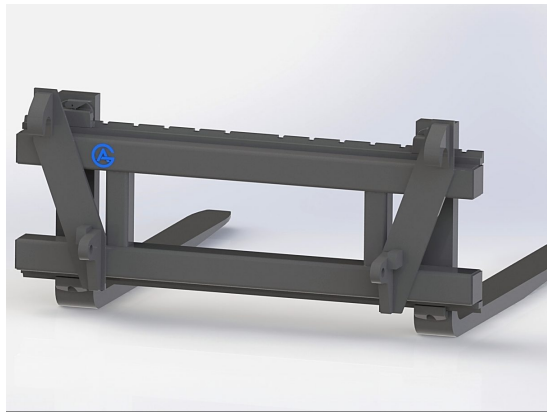

## Pallgaffelram 1200mm Ålö

OBS utan gafflar

**SKU:** 0021216

**Price:** 3.889 kr