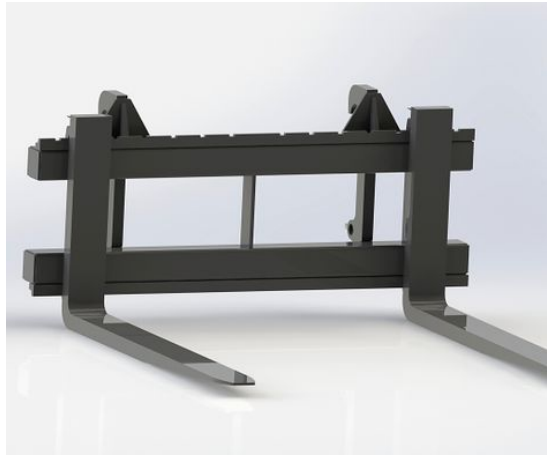

SKU:

Price: 48.800 kr

Pallgaffelset SMS Trima 1200/1000 2000kg

Bredd 1200mm Gaffellängd 1000mm Kapacitet 2000kg

SKU:

Price: 6.968 kr

Pallgaffelset SMS Trima 1200/1200 2500kg

Bredd 1200mm Gaffellängd 1200mm Kapacitet 2500kg