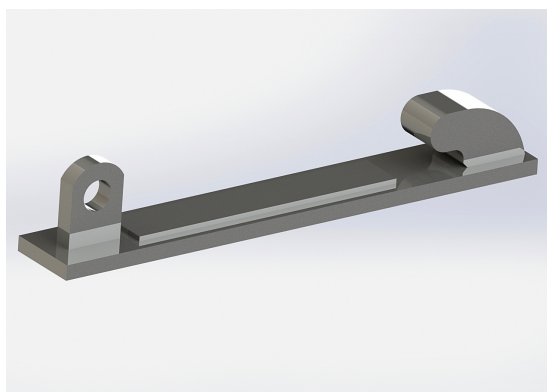

Redskapsfäste Lilla BM, plattjärn

Redskapsfäste att svetsa fast på ditt redskap Säljs i par

SKU: 20

Price: 1.032 kr