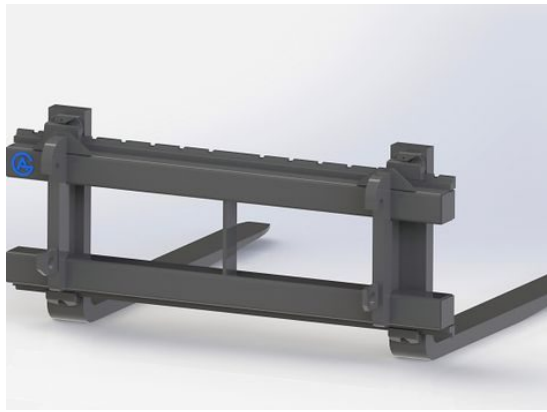

Pallgaffelram 1200mm Ålö

OBS utan gafflar

SKU: 0021216

Price: 3.889 kr