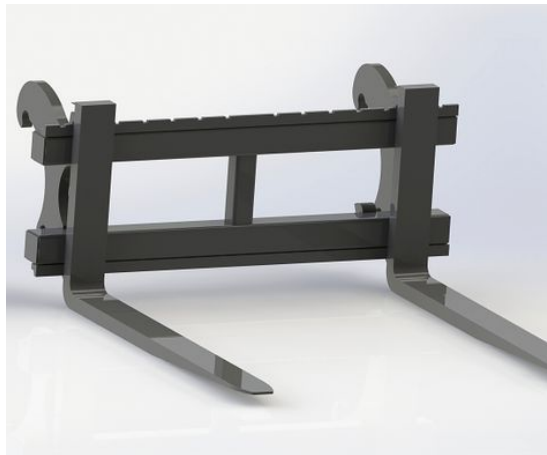

Pallgaffelset ZM602 / L30 1200/1200 2500kg

Bredd 1200mm Gaffellängd 1200mm Kapacitet 2500kg

SKU:

Price: 9.168 kr