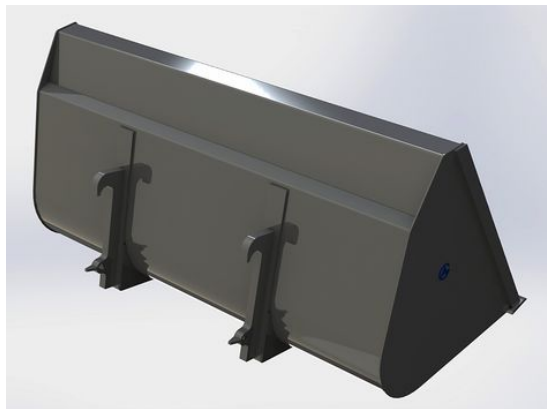

Lättmaterials-kopa 2,5m SMS Trima

Höjd 896mm Djup 960mm Volym 1420 Liter

SKU: 0302517

Price: 12.804 kr