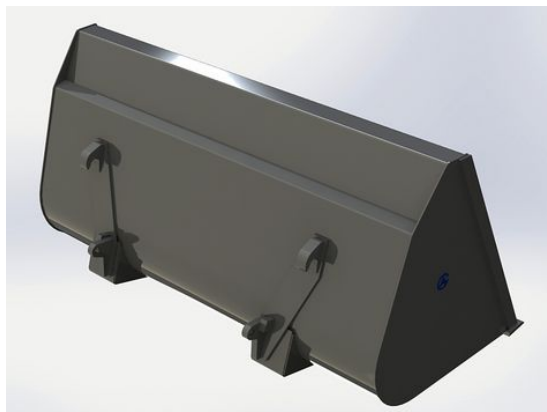

Lättmaterials-kopa 2,2m utan fäste

Höjd 896mm Djup 960mm Volym 1240 Liter

SKU: 0302200

Price: 11.448 kr

Lättmaterials-kopa 2,2m ZM602 / L30

Höjd 896mm Djup 960mm Volym 1240 Liter

SKU: 0302206

Price: 11.900 kr