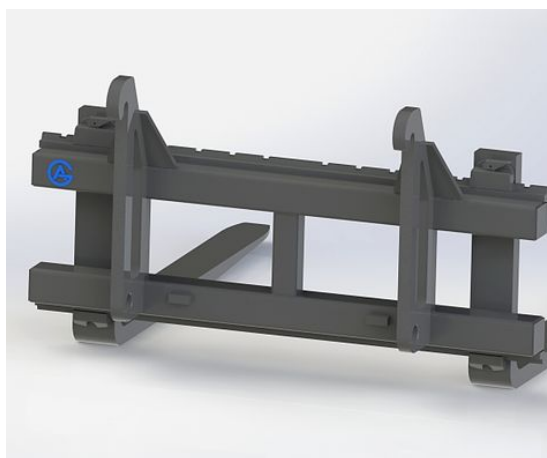

Price: 3.673 kr

Pallgaffelram 1200mm SMS Trima hydraulisk

Hydraulisk pallgaffelram med endast spridning 2500 kg kapacitet OBS utan gafflar

SKU: 0061712

Price: 14.867 kr

Pallgaffelram 1200mm ZM402 / L25

OBS utan gafflar bredd 1200mm Kapacitet2500kg