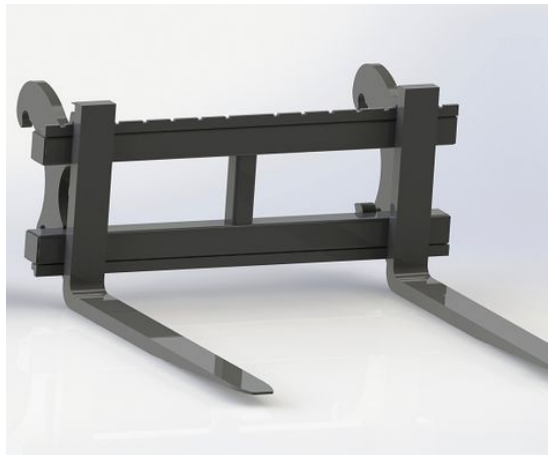

Pallgaffelset ZM602 / L30 1200/1200 2500kg

Bredd 1200mm Gaffellängd 1200mm Kapacitet 2500kg

SKU:

Price: 9.168 kr