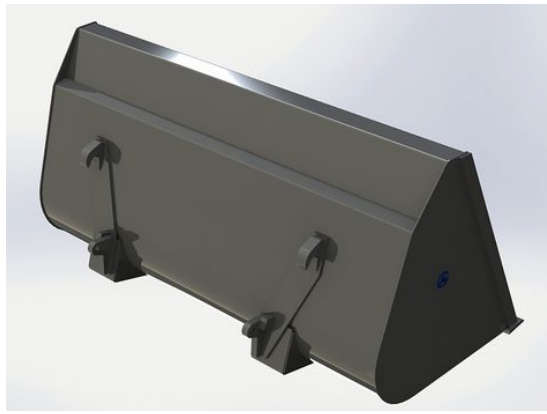

SKU: 0301517

Price: 9.490 kr

Lättmaterialsropa 1,5m utan fäste

Höjd 896mm Djup 960mm Volym 820 Liter

SKU: 0301500

Price: 8.964 kr

Lättmaterials-kopa 1,8m Euro

Höjd 896mm Djup 960mm Volym 1000 Liter