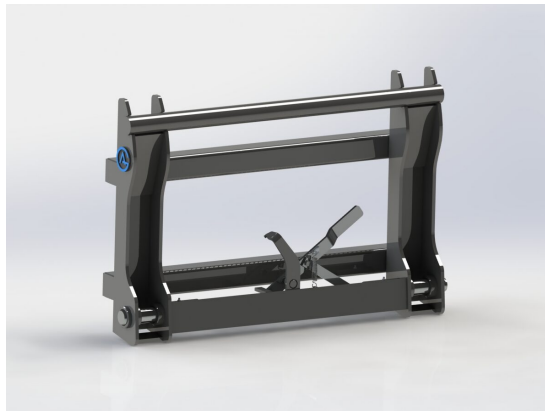

Maskinadapter 3-punkt till stora BM

3-punkt till stora BM

SKU: 0403001

Price: 10.466 kr

Maskinadapter blank till SMS Trima / Euro

blank till SMS Trima / Euro

SKU: 0400017

Price: 6.032 kr