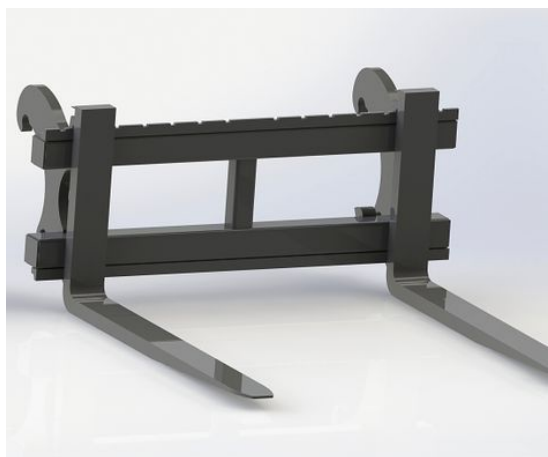

Pallgaffelset ZM602 / L30 1200/1600 2500kg

Bredd 1200mm Gaffellängd 1600mm Kapacitet 2500kg

SKU:

Price: 9.609 kr