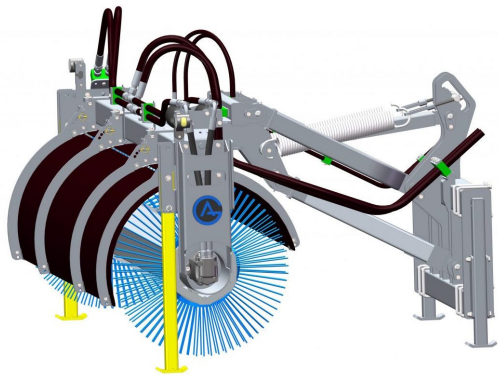

## Sopvals 2,8-700

Sopvals utan borst och fäste

**SKU:** 5202800

**Price:** 76.090 kr