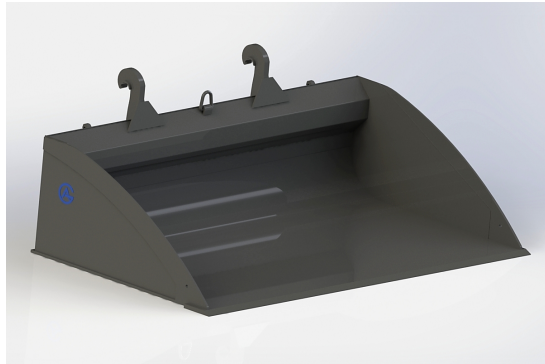

Planeringssskopa Stora BM 2,75

bredd 2750mm, höjd 660mm, djup 1420mm, vikt 815 kg

SKU: 0552701

Price: 42.006 kr