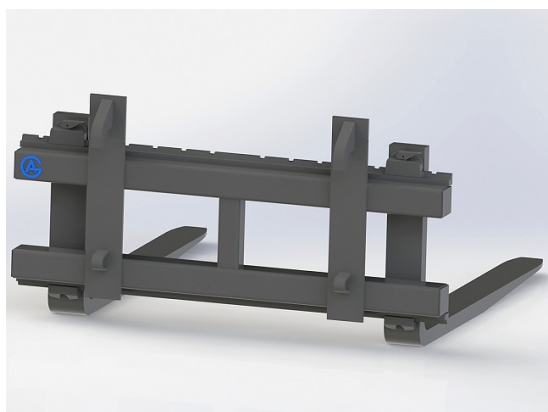

Pallgaffelram 1200mm ISME

OBS utan gafflar

SKU: 0021231

Price: 4.177 kr