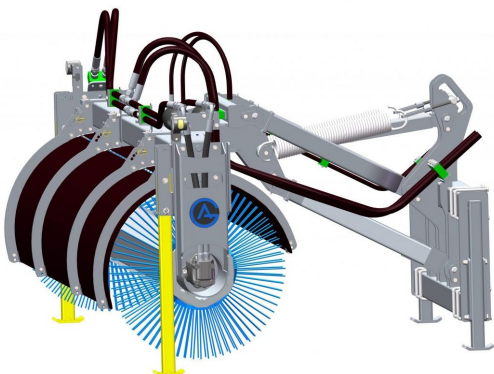

## Sopvals 2,5-915

Sopvals utan borst och fäste

**SKU:** 5252500

**Price:** 88.435 kr