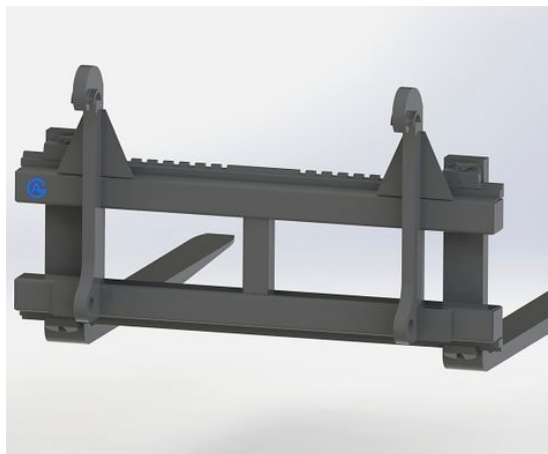

SKU: 0042000

Price: 10.946 kr

Pallgaffelram 2000mm stora BM

OBS utan gafflar bredd 2000mm Kapacitet5000kg

SKU: 0032001

Price: 10.369 kr

Pallgaffelram 2000mm stora BM 11ton

OBS utan gafflar bredd 2000mm Kapacitet 11000kg