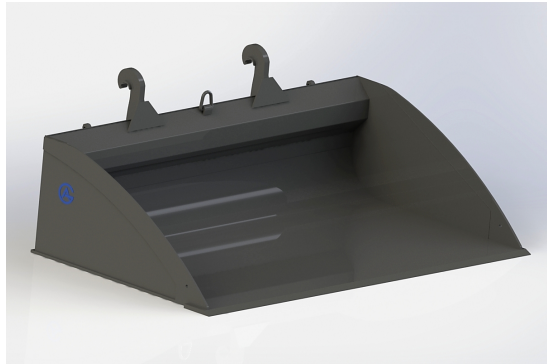

SKU: 0552501

Price: 37.209 kr

Planeringskopa Stora BM 2,6

bredd 2600mm, höjd 660mm, djup 1420mm

SKU: 0552601

Price: 38.662 kr

Planeringskopa Stora BM 2,75

bredd 2750mm, höjd 660mm, djup 1420mm, vikt 815 kg