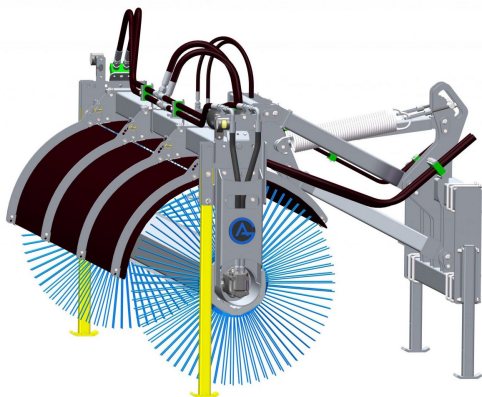

Sopvals 2,5-915

Sopvals utan borst och fäste

SKU: 5252500

Price: 88.435 kr