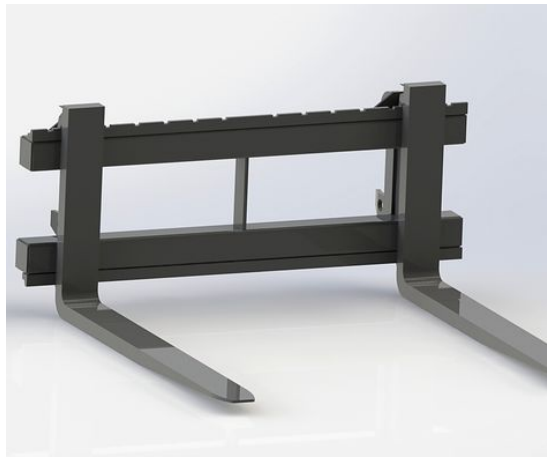

SKU:

Price: 7.700 kr

Pallgaffelset Euro 1200/1600 2500kg

Bredd 1200mm Gaffellängd 1600mm Kapacitet 2500kg

SKU:

Price: 8.141 kr

Pallgaffelset ISME 1200/1000 2000kg

Bredd 1200mm Gaffellängd 1000mm Kapacitet 2000kg