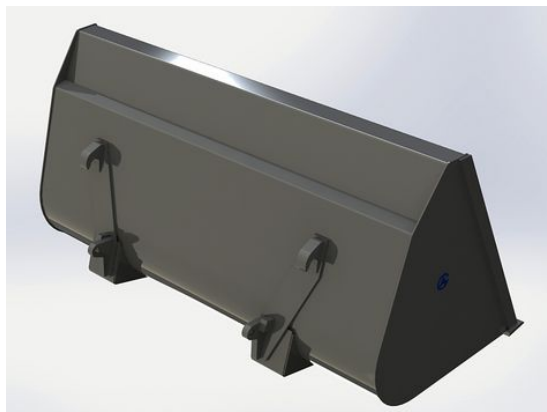

Höjd 896mm Djup 960mm Volym 1120 Liter

SKU: 0302017

Price: 11.147 kr

Lättmaterialsropa 2,0m utan fäste

Höjd 896mm Djup 960mm Volym 1120 Liter

SKU: 0302000

Price: 10.695 kr

Lättmaterialsropa 2,2m Euro