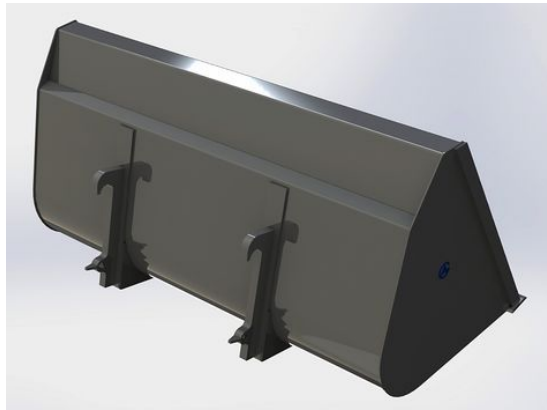

Lättmaterials-kopa 1,8m SMS Trima

Höjd 896mm Djup 960mm Volym 1000 Liter

SKU: 0301817

Price: 10.394 kr