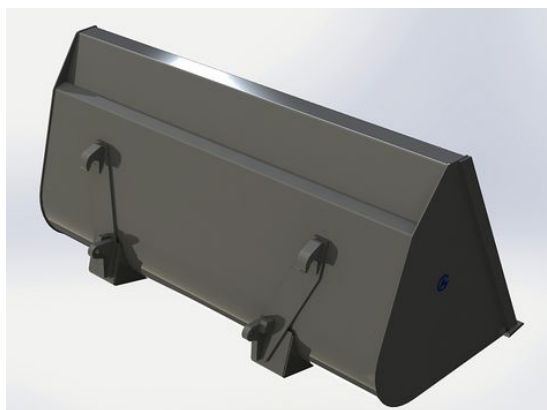

Lättmaterials-kopa 2,0m Euro

Höjd 896mm Djup 960mm Volym 1120 Liter

SKU: 0302015

Price: 11.147 kr