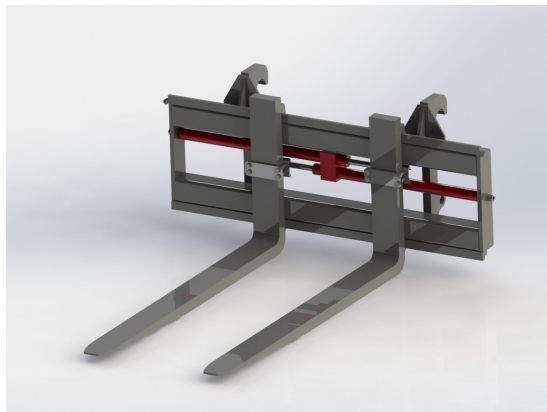

Pallgaffelram 1200mm SMS Trima hydraulisk

Hydraulisk pallgaffelram med endast spridning 2500 kg kapacitet OBS utan gafflar

SKU: 0061712

Price: 14.867 kr