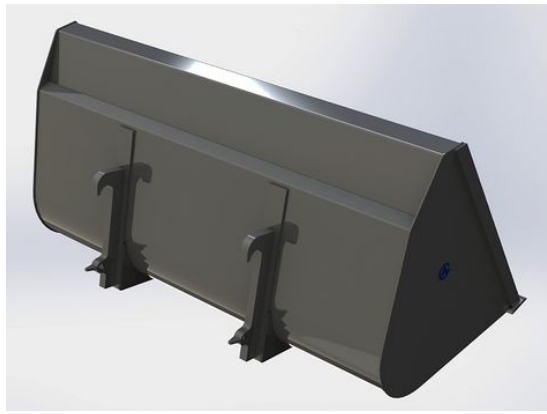

SKU: 0301800

Price: 9.777 kr

Lättmaterials-kopa 2,0m Euro

Höjd 896mm Djup 960mm Volym 1120 Liter

SKU: 0302015

Price: 11.147 kr

Lättmaterialsropa 2,0m SMS

Trima