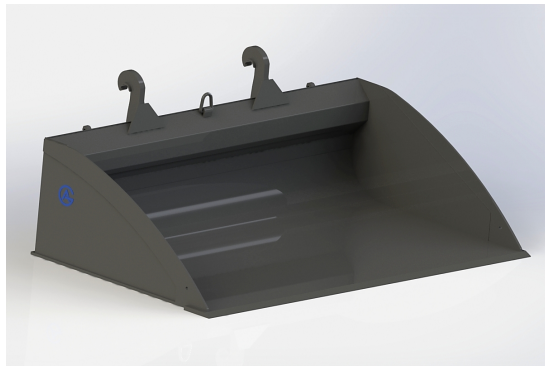

## Planeringskopa Stora BM 2,0

bredd 2000mm, höjd 660mm, djup 1420mm Vikt 605 kg

**SKU:** 0552001

**Price:** 31.581 kr