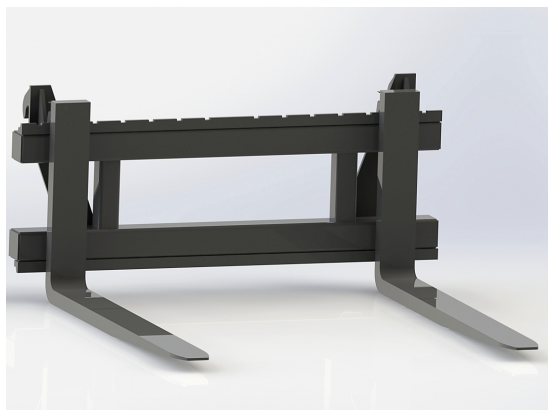

Pallgaffelset Euro 1200/1200 2500kg

Bredd 1200mm Gaffellängd 1200mm Kapacitet 2500kg

SKU:

Price: 7.700 kr