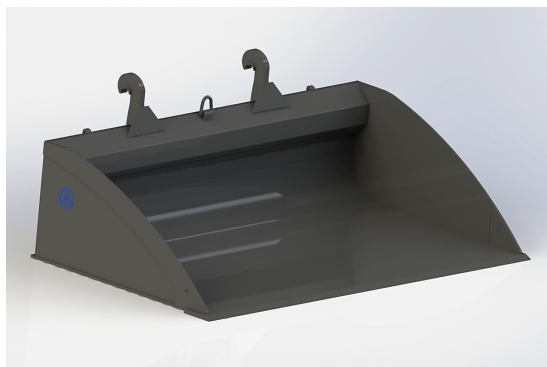

SKU: 0502517

Price: 20.930 kr

Planeringskopa 2,5 utan fäste

bredd 2500mm, höjd 550mm, djup 1150mm

SKU: 0502500

Price: 20.349 kr

Planeringskopa 2,5 utan fäste

bredd 2500mm, höjd 660mm, djup 1420mm