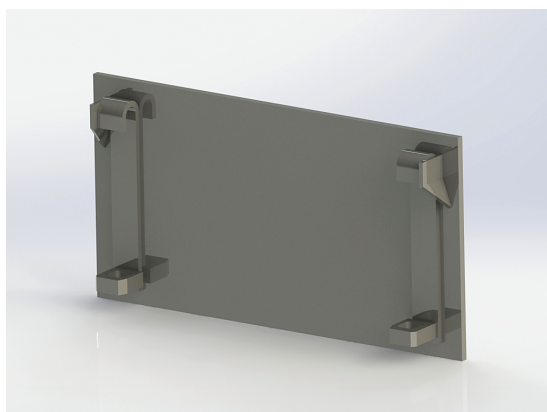

SKU: 27

Price: 4.153 kr

Redskapsfäste Multione / Avant

Redskapsfäste att svetsa fast på ditt redskap Säljs i par

SKU: 13

Price: 617 kr

Redskapsfäste Multione / Avant 10mm

Redskapsfäste att svetsa fast på ditt redskap