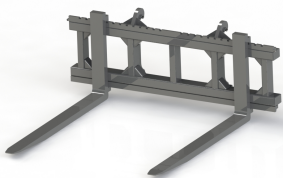

SKU:

Price: 7.480 kr

Pallgaffelset ISME 1200/1200 2500kg

Bredd 1200mm Gaffellängd 1200mm Kapacitet 2500kg

SKU:

Price: 8.214 kr

Pallgaffelset L150 2400/2000 11000kg

Bredd 2400mm Gaffellängd 2000mm Kapacitet 11000kg