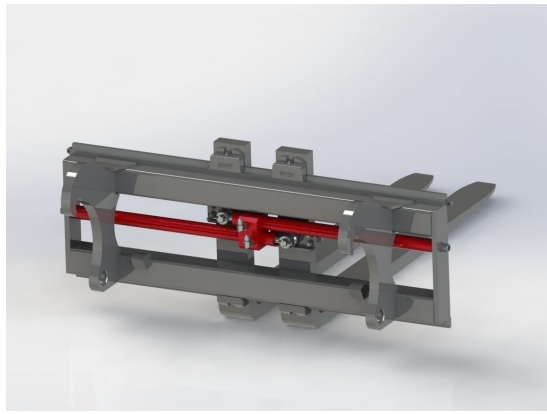

Pallgaffelram 1200mm Euro

OBS utan gafflar

SKU: 0021215

Price: 3.673 kr

Pallgaffelram 1200mm ISME

OBS utan gafflar

SKU: 0021231

Price: 4.177 kr