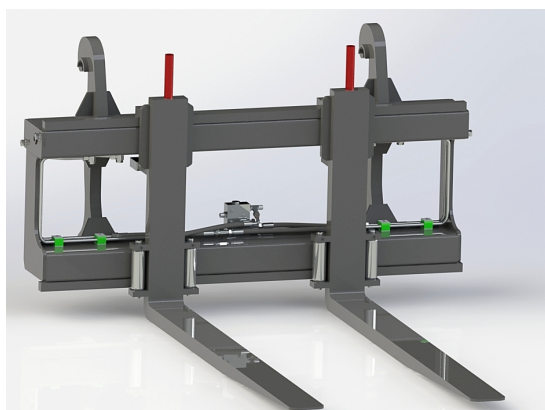

## Hydrauliskt pallgaffelställ L30 endast spridning

Bredd 1200 mm, gaffelängd 1200 mm Kapacitet 2500 kg

**SKU:**

**Price:** 19.927 kr

## Hydrauliskt pallgaffelställ stora BM 1500/1600 5T

Bredd 1500mm, gaffelängd 1600mm Kapacitet 5000kg Vikt 450kg

**SKU:** 0070115

**Price:** 45.472 kr