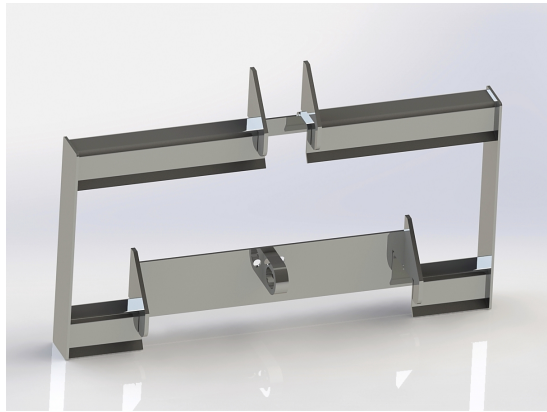

SKU: 12

Price: 957 kr

Redskapsfäste Schäffer Dubbelkrok

Redskapsfäste att svetsa fast på ditt redskap Säljs i par

SKU: 28

Price: 2.265 kr

Redskapsfäste Schäffer Fyrkantrör

Redskapsfäste att svetsa fast på ditt redskap