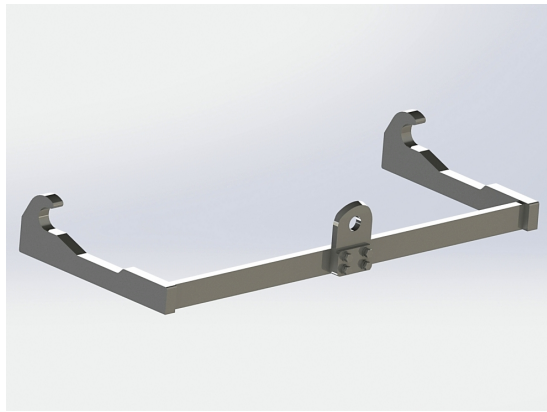

SKU: 20

Price: 1.032 kr

Redskapsfäste Manitou

Redskapsfäste att svetsa fast på ditt redskap

SKU: 26

Price: 2.768 kr

Redskapsfäste Merlo

Redskapsfäste att svetsa fast på ditt redskap