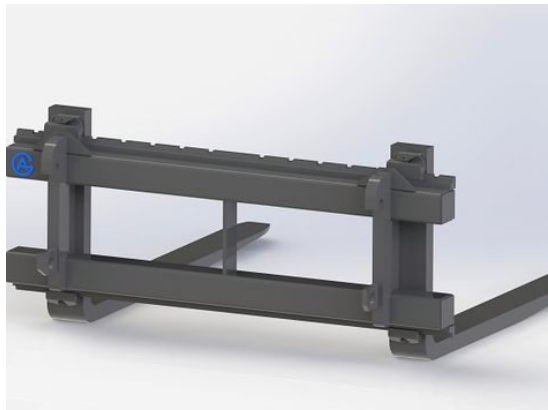

Pallgaffelram 1200mm Ålö

OBS utan gafflar

SKU: 0021216

Price: 3.889 kr