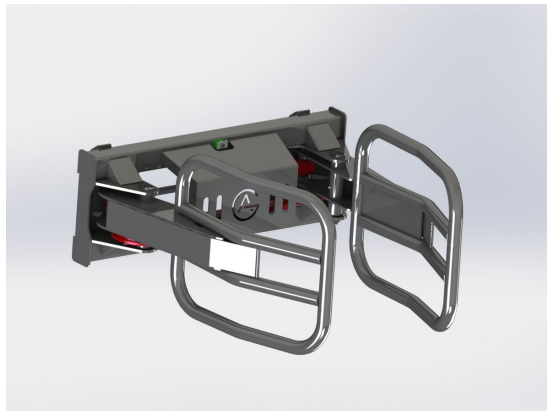

SKU: HPF80

Price: 480 kr

Rundbalsgrip 1800 kg Euro

Max öppningsmått 2000 mm Min baldiameter 850 mm Anslutning för slang G3/8" Vikt 255 kg Kapacitet 1800 kg

SKU: 0651015

Price: 20.204 kr

Rundbalsgrip 1800 kg Stora BM