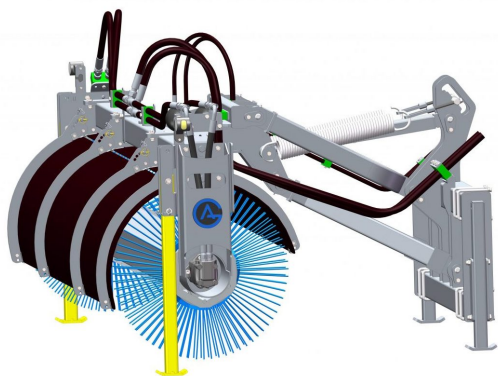

Sopvals 2,5-700 L30

Sopvals komplett med borst och fäste Oljeflöde max 130 liter/minut
Rekommenderat oljeflöde 40-100 liter/minut Borstdiameter 700 mm

SKU:

Price: 87.390 kr