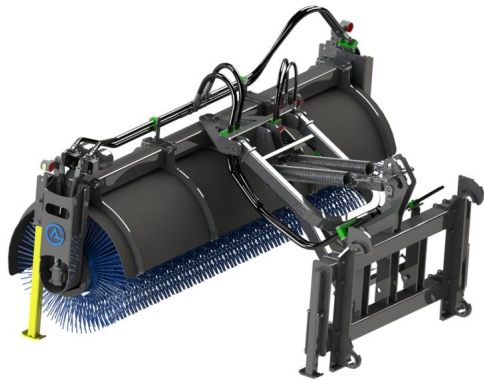

SKU:

Price: 84.390 kr

Sopvals 2,2-700 SMS Trima

Sopvals komplett med borst och fäste Oljeflöde max 130 liter/minut
Borstdiameter 700 mm

SKU:

Price: 84.240 kr

Sopvals 2,2-700 Stora BM

Sopvals komplett med borst och fäste Oljeflöde max 130 liter/minut
Rekommenderat oljeflöde 40-100 liter/minut Borstdiameter 700 mm