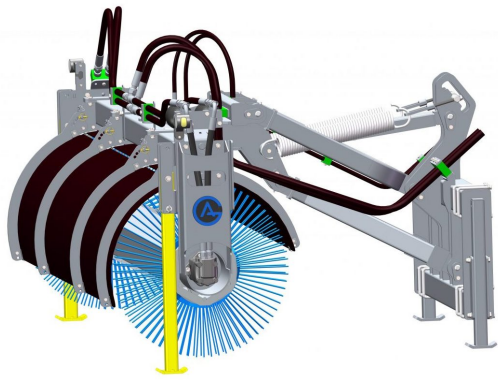

Sopvals 2,8-700

Sopvals utan borst och fäste

SKU: 5202800

Price: 76.090 kr