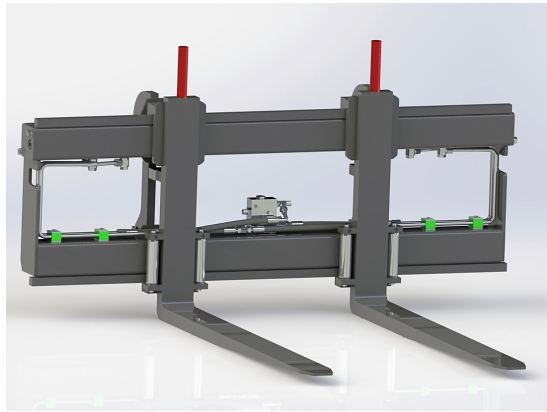

## Hydrauliskt pallgaffelställ trima

Bredd 1500 mm, gaffelängd 1200 mm Kapacitet 2500 kg Vikt 270 kg

**SKU:** 0061715

**Price:** 32.291 kr

## Hydrauliskt pallgaffelställ trima endast spridning

Bredd 1200 mm, gaffelängd 1600 mm Kapacitet 2500 kg

**SKU:**

**Price:** 19.649 kr

## Hydrauliskt pallgaffelställ trima endast spridning Bredd 1200 mm, gaffelängd 1200 mm

Bredd 1200 mm, gaffelängd 1200 mm Kapacitet 2500 kg

SKU:

Price: 18.894 kr