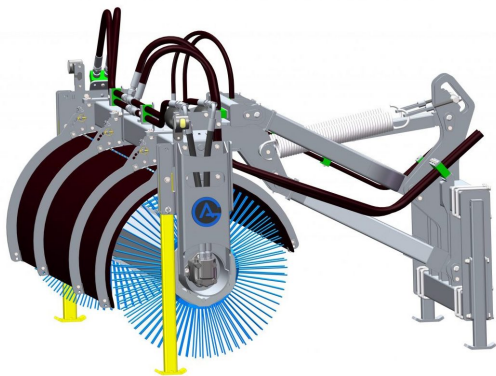

Sopvals 2,2-700

Sopvals utan borst och fäste

SKU: 5202200

Price: 72.370 kr