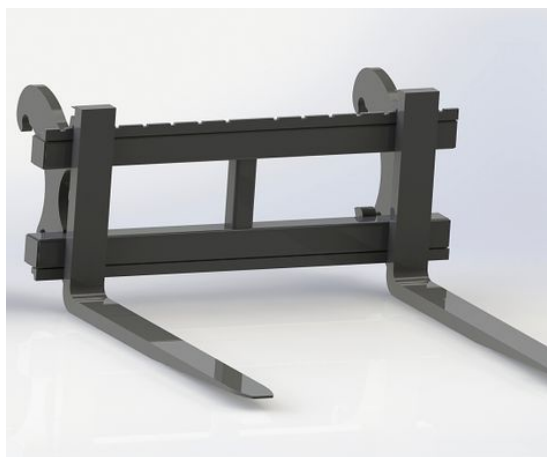

SKU:

Price: 9.609 kr

Pallgaffelset ZM602 / L30 1200/1200 2500kg

Bredd 1200mm Gaffellängd 1200mm Kapacitet 2500kg

SKU:

Price: 9.168 kr

Pallgaffelset ZM602 / L30 1200/1600 2500kg

Bredd 1200mm Gaffellängd 1600mm Kapacitet 2500kg