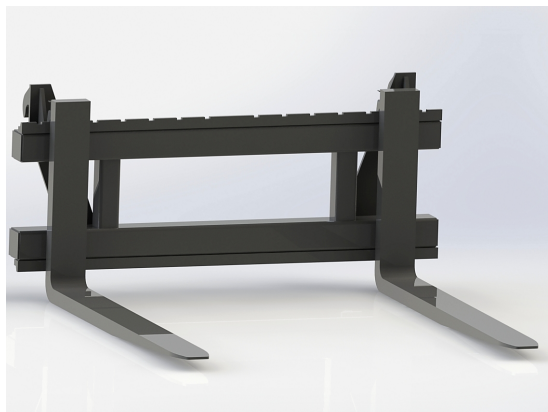

Pallgaffelset Euro 1200/1600 2500kg

Bredd 1200mm Gaffellängd 1600mm Kapacitet 2500kg

SKU:

Price: 8.141 kr