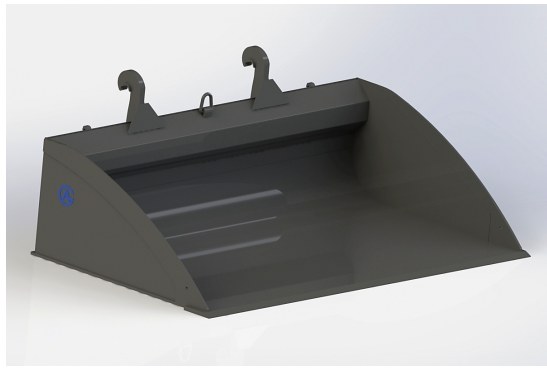

SKU: 0552500

Price: 32.373 kr

Planeringskopa Stora BM 2,0

bredd 2000mm, höjd 660mm, djup 1420mm Vikt 605 kg

SKU: 0552001

Price: 31.581 kr

Planeringskopa Stora BM 2,5

bredd 2500mm, höjd 660mm, djup 1420mm vikt 750 kg