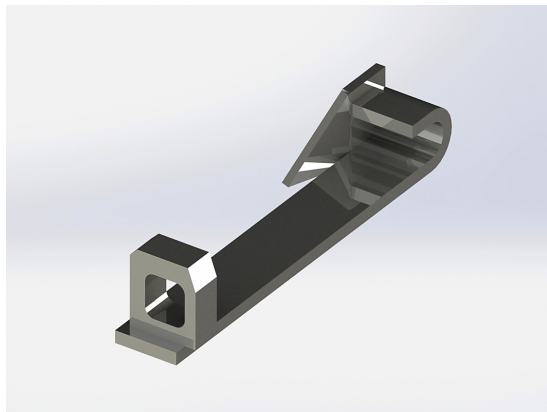

Redskapsfäste Multione / Avant

Redskapsfäste att svetsa fast på ditt redskap Säljs i par

SKU: 13

Price: 617 kr