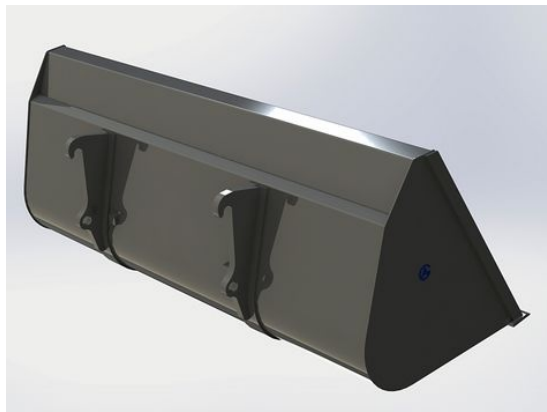

Lättmaterials-kopa 2,2m ZM602 / L30

Höjd 896mm Djup 960mm Volym 1240 Liter

SKU: 0302206

Price: 11.900 kr