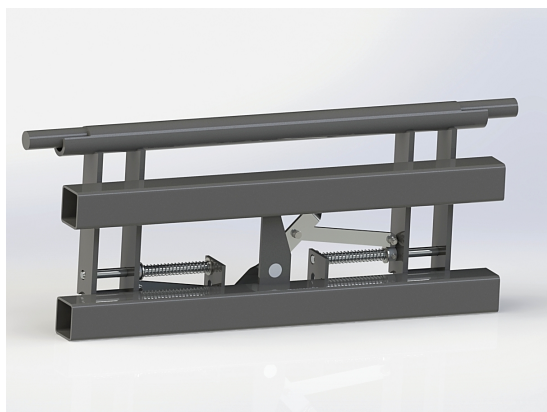

Maskinadapter blank till SMS Trima / Euro

blank till SMS Trima / Euro

SKU: 0400017

Price: 6.032 kr