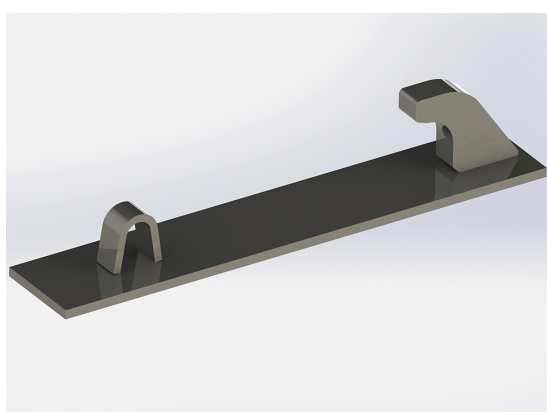

Redskapsfäste ISME

Redskapsfäste att svetsa fast på ditt redskap Säljs i par

SKU: 31

Price: 868 kr