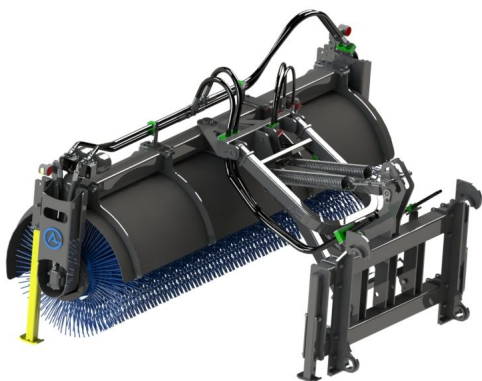

Sopvals 2,8-700 Stora BM

Sopvals komplett med borst och fäste Oljeflöde max 130 liter/minut
Rekommenderat oljeflöde 40-100 liter/minut Borstdiameter 700 mm

SKU:

Price: 91.000 kr