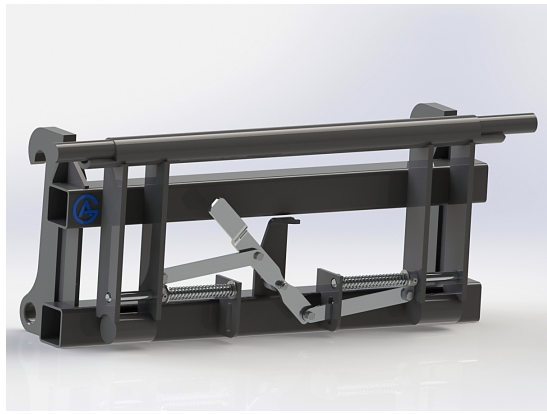

Maskinadapter SMS Trima till stora BM

SMS Trima till stora BM

SKU: 0401701

Price: 11.047 kr

Maskinadapter stora BM till SMS Trima / Euro

stora BM till SMS Trima / Euro

SKU: 0400117

Price: 9.302 kr