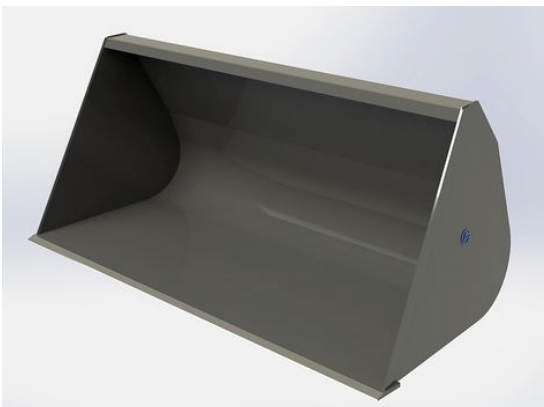

SKU: 0301517

Price: 9.490 kr

Lättmaterialsropa 1,5m utan fäste

Höjd 896mm Djup 960mm Volym 820 Liter

SKU: 0301500

Price: 8.964 kr

Lättmaterials-kopa 1,8m Euro

Höjd 896mm Djup 960mm Volym 1000 Liter