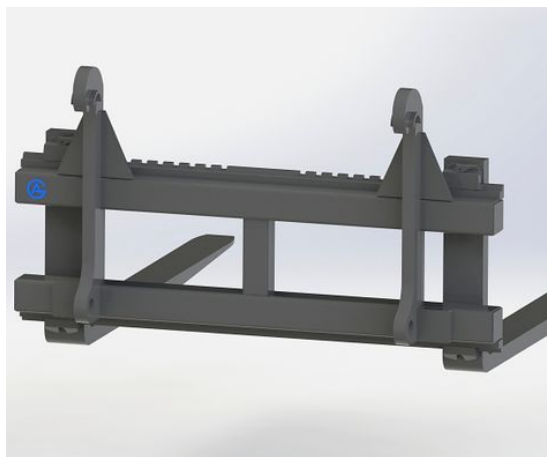

SKU: 0021500

Price: 3.312 kr

Pallgaffelram 1500mm 5 ton utan fäste

OBS utan gafflar bredd 1500mm Kapacitet5000kg

SKU: 0031500

Price: 6.626 kr

Pallgaffelram 1500mm stora BM

OBS utan gafflar bredd 1500mm Kapacitet5000kg