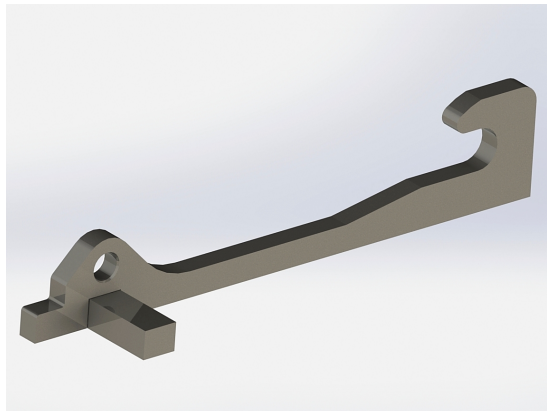

Redskapsfäste JCB Q-fit

Redskapsfäste att svetsa fast på ditt redskap Säljs i par

SKU: 32

Price: 1.875 kr