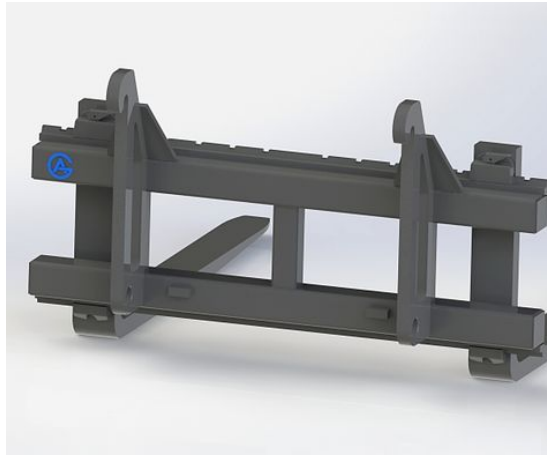

SKU:

Price: 30.739 kr

Pallgaffelset ZM402 / L25 1200/1200 2500kg

Bredd 1200mm Gaffellängd 1200mm Kapacitet 2500kg

SKU:

Price: 9.168 kr

Pallgaffelset ZM402 / L25 1200/1600 2500kg

Bredd 1200mm Gaffellängd 1600mm Kapacitet 2500kg