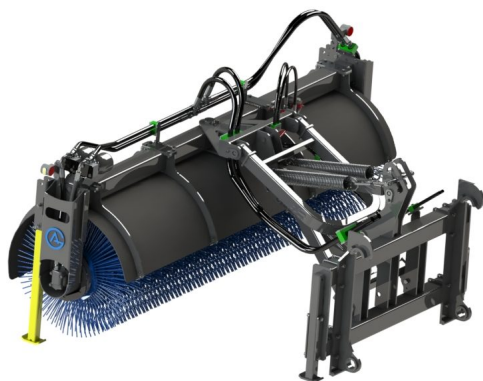

SKU:

Price: 90.390 kr

Sopvals 2,8-700 SMS Trima

Sopvals komplett med borst och fäste Oljeflöde max 130 liter/minut
Rekommenderat oljeflöde 40-100 liter/minut Borstdiameter 700 mm

SKU:

Price: 90.240 kr

Sopvals 2,8-700 Stora BM