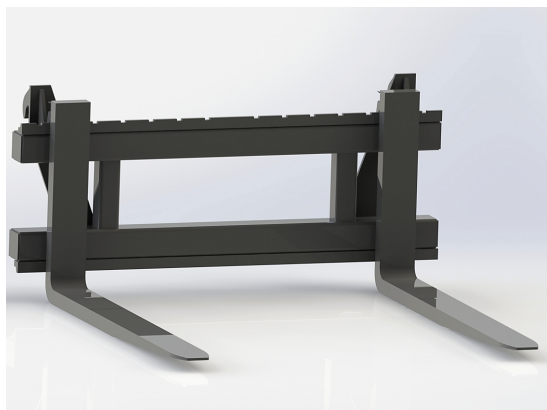

SKU:

Price: 8.360 kr

Pallgaffelset Euro 1200/1000 2000kg

Bredd 1200mm Gaffellängd 1000mm Kapacitet 2000kg

SKU:

Price: 6.968 kr

Pallgaffelset Euro 1200/1200 2500kg

Bredd 1200mm Gaffellängd 1200mm Kapacitet 2500kg