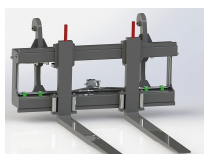

TIMMERGREP

Image	SKU	Product	Short Description	Price
	TG1350	Timmergrep för FEM 2	Fästs på FEM2 ram för att hålla fast lasten på gafflarna OBS endast grip, måste monteras på en...	10.789 kr

HYDRAULISKT PALLGAFFELSTÄLL