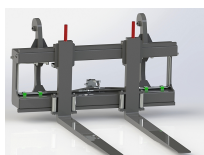

TIMMERGREP

Image	SKU	Product	Short Description	Price
	TG1350	Timmergrep för FEM 2	Fästs på FEM2 ram för att hålla fast lasten på gafflarna OBS endast grip, måste monteras på en...	10.789 kr

HYDRAULISKT PALLGAFFELSTÄLL