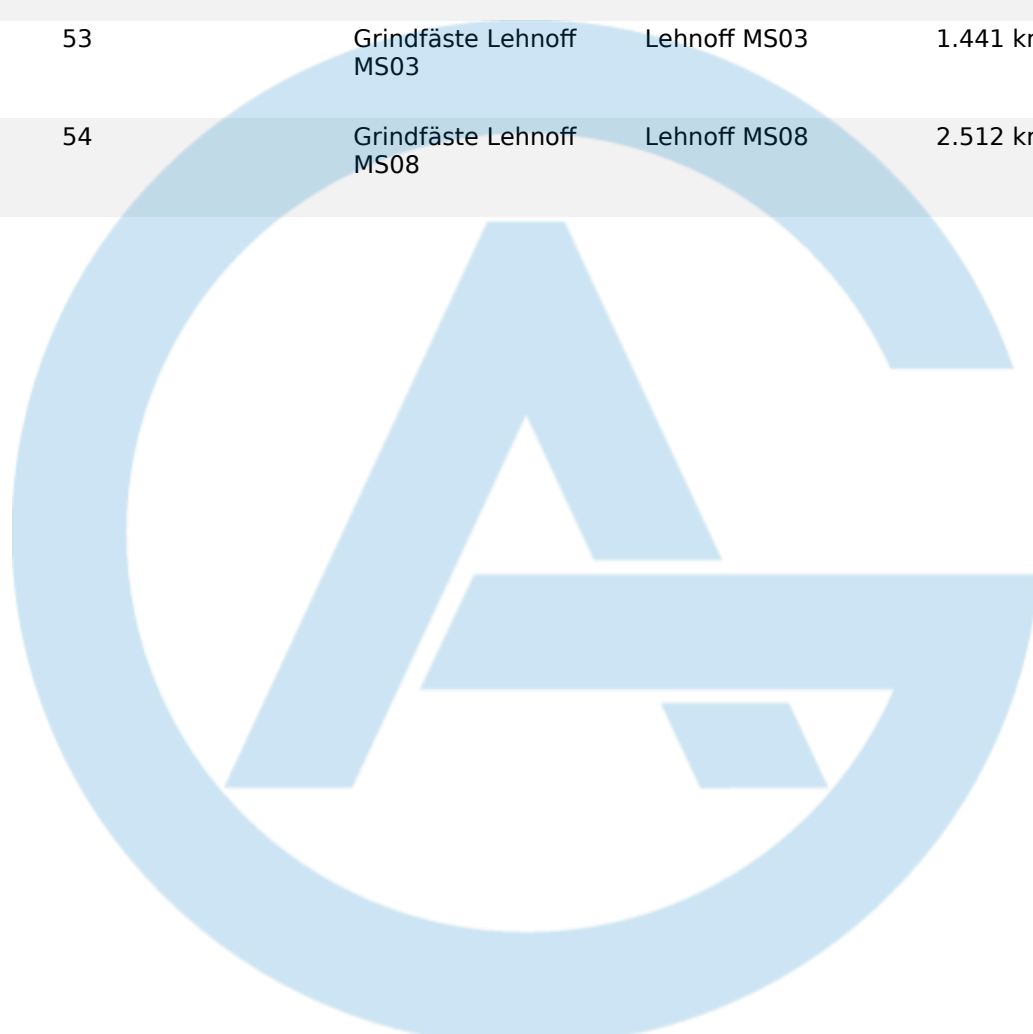

REDSKAP TILL B27 / S2

Image	SKU	Product	Short Description	Price
	50	Adapterplatta B27 / S2	B27 / S2 Plåttjocklek 16 mm	8.325 kr

REDSKAP TILL LEHNHOFF

Image	SKU	Product	Short Description	Price
	52	Grindfäste Lehnoff MS01	Lehnoff MS01	1.123 kr
	53	Grindfäste Lehnoff MS03	Lehnoff MS03	1.441 kr
	54	Grindfäste Lehnoff MS08	Lehnoff MS08	2.512 kr