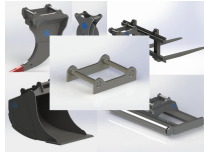

			N/mm2 Bredd skär 1800 mm Vikt 850 kg	
	4100642	Kabelskopa S70, 600mm, 500L	Skär 30 mm, 500 HBW Botten 450 HBW Övrigt 355 N/mm2 Bredd skär 600 mm Vikt 475 kg	34.000 kr
	4142	Grindfäste kombi S60 - S70	S60-S70	5.537 kr
	42	Grindfäste S70	S70	3.901 kr
	4211142	Grävskopa S70, 1050mm, 1000L	Skär 45 mm, 500 HBW Botten och sidor 450 HBW Övrigt 355 N/mm2 Vikt 1090 kg Tand J400	66.000 kr
	4301842	Gallerskopa S70 1800	Bredd 1800 mm Volym 1100 liter	45.000 kr
	4302042	Gallerskopa S70 2,0m	Bredd 2000 mm Volym 1500 liter	49.800 kr
	4703942	Sorteringsgrip 39 S70	Öppning 1890 bredd 780 Max 200 bar Rek maskinvikt 14-24 t Max belastning 5000kg Anslutning R 3/8"x19	82.200 kr