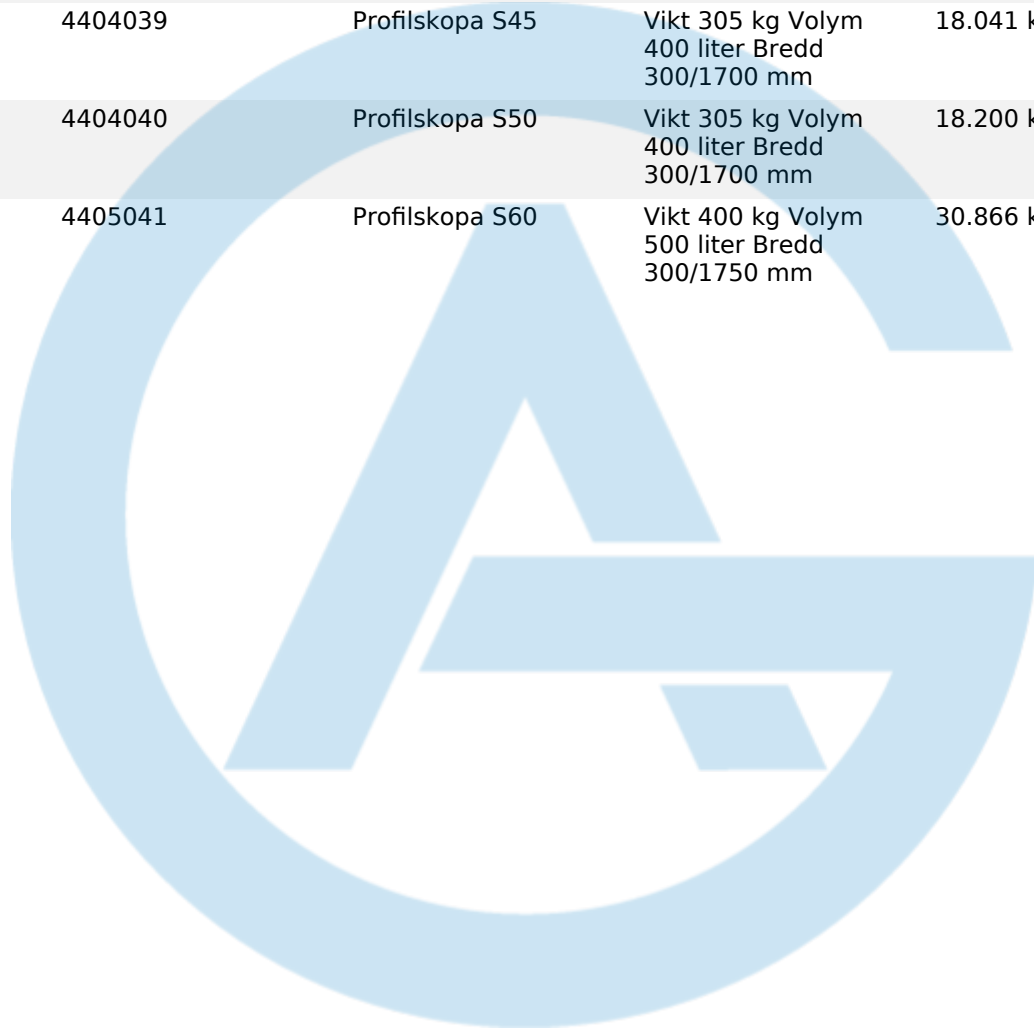

4011238 Planeringskopa S40, 1200mm, 200L Hydraulisk S40 Hydraulslang ingår ej 23.192 kr

GALLERSKOPOR

Image	SKU	Product	Short Description	Price
	4300848	Gallerskopa Hydrema	Bredd 800 mm Vikt 290 kg Volym 270 liter	19.448 kr
	4301238	Gallerskopa S40	Bredd 1200 mm Volym 200 liter Vikt 150 kg	13.171 kr
	4301339	Gallerskopa S45	Bredd 1300 mm Vikt 275 kg Volym 350 liter	17.609 kr
	4301340	Gallerskopa S50	Bredd 1300 mm Vikt 235 kg	17.892 kr
	4301348	Gallerskopa Hydrema	Bredd 1300 mm	17.892 kr
	4301441	Gallerskopa S60 1400	Bredd 1400 mm Volym 600 liter Vikt 490 kg	31.817 kr
	4301641	Gallerskopa S60 1600	Bredd 1600 mm Volym 650 liter Vikt 550 kg	32.275 kr
	4301842	Gallerskopa S70 1800	Bredd 1800 mm Volym 1100 liter	45.000 kr
	4302042	Gallerskopa S70 2,0m	Bredd 2000 mm Volym 1500 liter	49.800 kr
	4309037	Gallerskopa S30(180) 0-18	Skopan har 18 mm galler för att sortera 0-18 Bredd 900 mm Volym 90 liter	9.795 kr
	4309137	Gallerskopa S30(180) 50 mm	Skopan har 50 mm galler Bredd 900 mm Volym 90 liter Vikt 76 kg	9.795 kr

PROFILSKOPOR

Image	SKU	Product	Short Description	Price
	4401438	Profilskopa S40	Vikt 130 kg Volym 140 liter Bredd 200/1200 mm	9.585 kr
	4404039	Profilskopa S45	Vikt 305 kg Volym 400 liter Bredd 300/1700 mm	18.041 kr
	4404040	Profilskopa S50	Vikt 305 kg Volym 400 liter Bredd 300/1700 mm	18.200 kr
	4405041	Profilskopa S60	Vikt 400 kg Volym 500 liter Bredd 300/1750 mm	30.866 kr