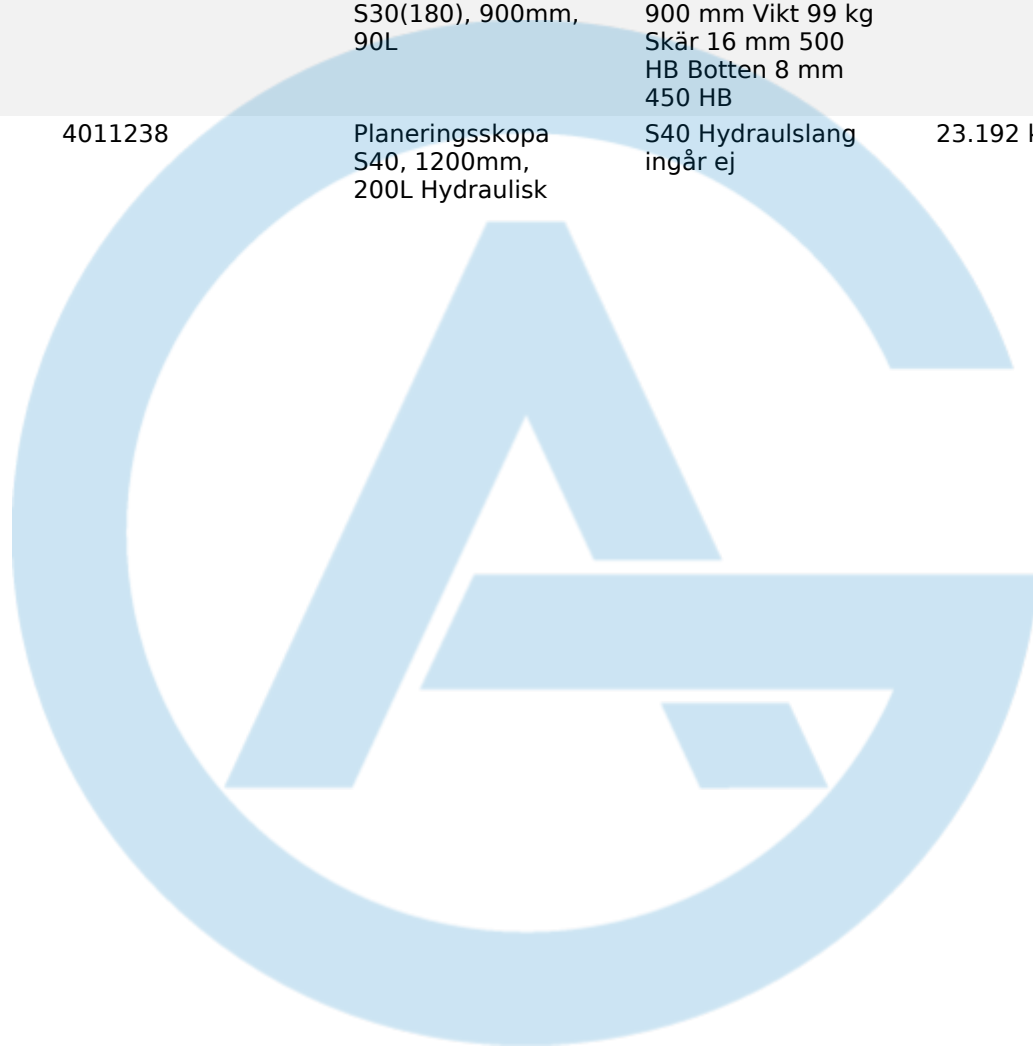

4005036 Planeringskopa S30(150), 800mm, 50L S30(150) Bredd 800 mm Vikt 74 kg Skär 16 mm 500HB Botten 8 mm 450 HB 7.700 kr

4005037 Planeringskopa S30(180), 800mm, 50L S30(180) Bredd 800 mm Vikt 74 kg Skär 16 mm 500HB Botten 8 mm 450 HB 7.714 kr

4009036 Planeringskopa S30(150), 900mm, 90L S30(150) Bredd 900 mm Vikt 99 kg Skär 16 mm 500 HB Botten 8 mm 450 HB 9.150 kr

4009037 Planeringskopa S30(180), 900mm, 90L S30(180) Bredd 900 mm Vikt 99 kg Skär 16 mm 500 HB Botten 8 mm 450 HB 9.190 kr

4011238 Planeringskopa S40, 1200mm, 200L Hydraulisk S40 Hydraulslang ingår ej 23.192 kr