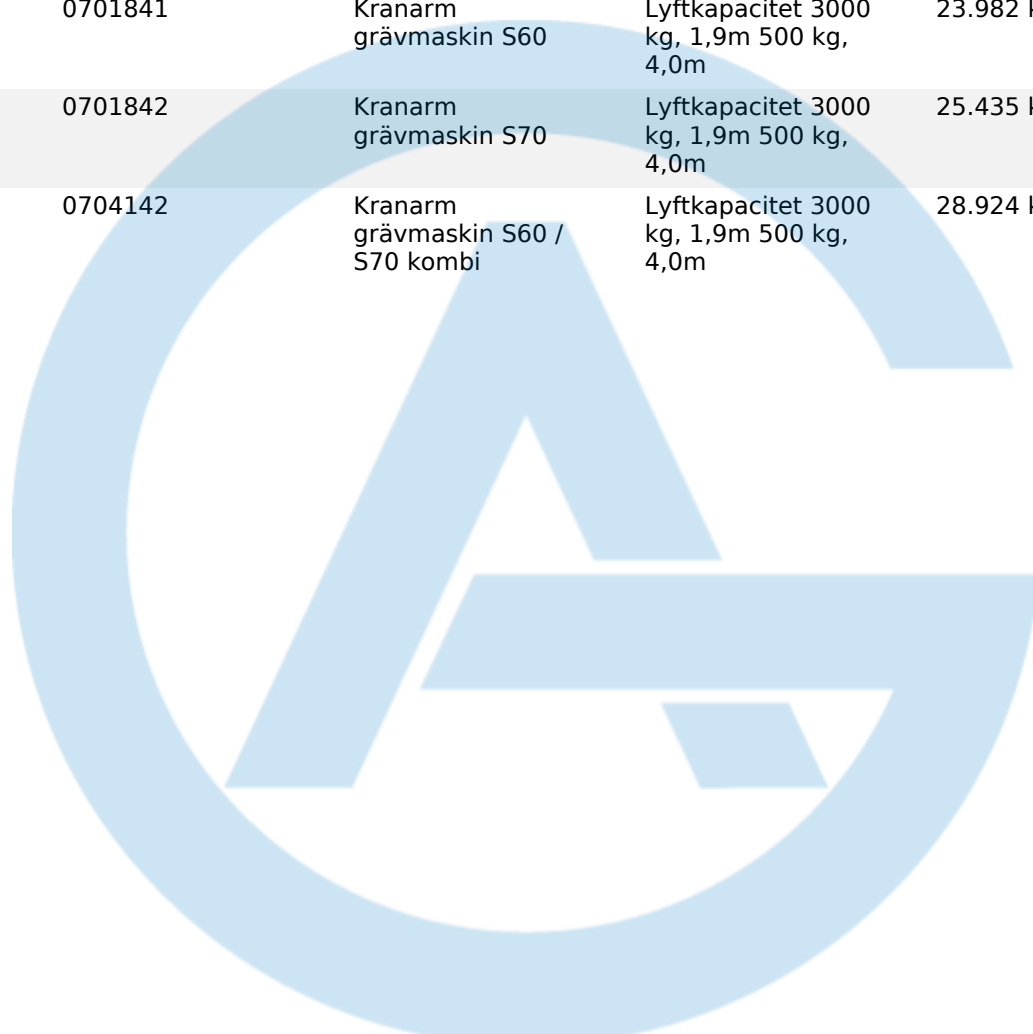

KRANARM GRÄVMASKIN

Image	SKU	Product	Short Description	Price
	0701800	Kranarm grävmaskin utan fäste	Lyftkapacitet 3000 kg, 1,9m 500 kg, 4,0m	23.809 kr
	0701841	Kranarm grävmaskin S60	Lyftkapacitet 3000 kg, 1,9m 500 kg, 4,0m	23.982 kr
	0701842	Kranarm grävmaskin S70	Lyftkapacitet 3000 kg, 1,9m 500 kg, 4,0m	25.435 kr
	0704142	Kranarm grävmaskin S60 / S70 kombi	Lyftkapacitet 3000 kg, 1,9m 500 kg, 4,0m	28.924 kr