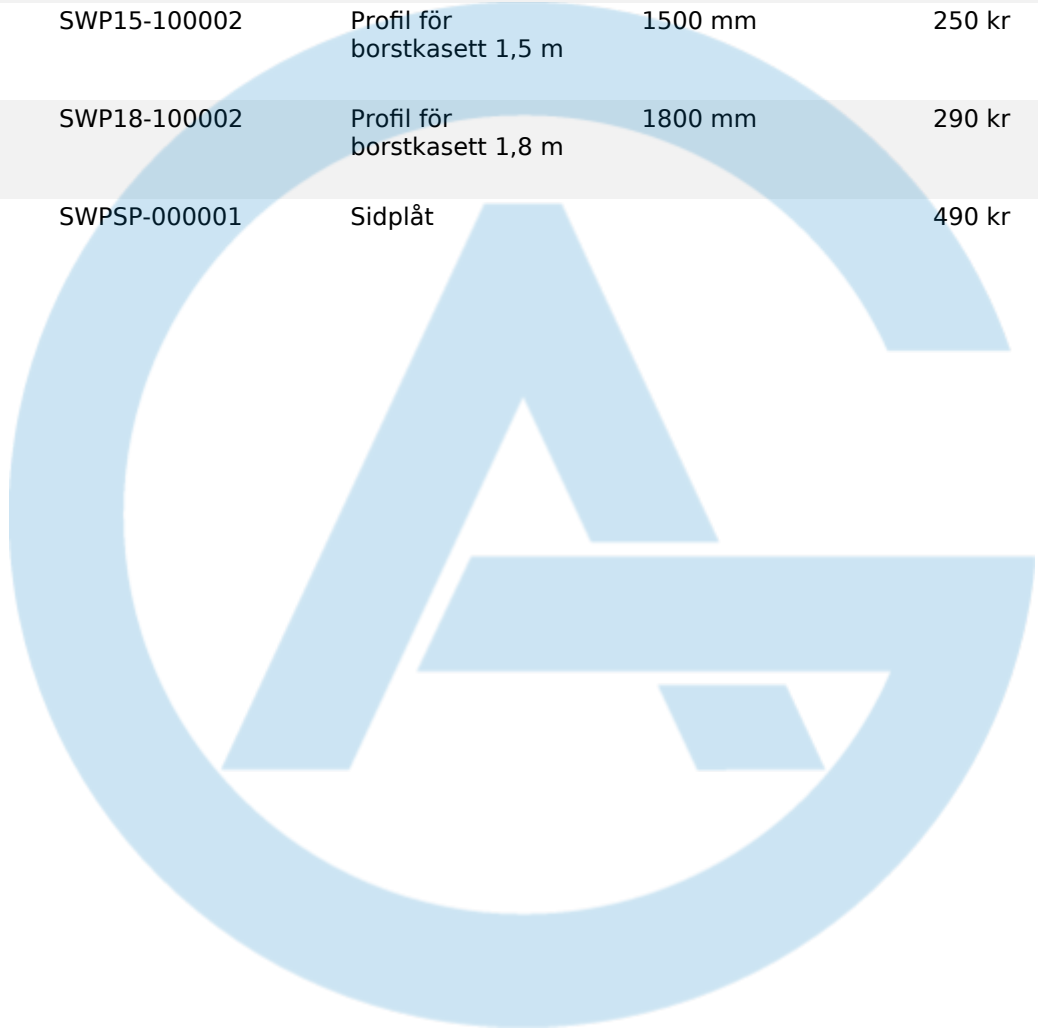

RESERVDELAR

Image	SKU	Product	Short Description	Price
	5012001	Skruv borstprofil	Skruv, distans, bricka och mutter	82 kr
	SWP15-100002	Profil för borstkasett 1,5 m	1500 mm	250 kr
	SWP18-100002	Profil för borstkasett 1,8 m	1800 mm	290 kr
	SWPSP-000001	Sidplåt		490 kr