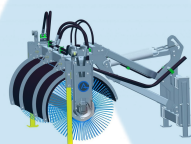

JAG HAR EN LASTMASKIN / TRAKTOR OCH VILL SE REDSKAP TILL MIN MASKIN

Här finns våra redskap för lastmaskiner och traktorer, välj vilket fäste du vill se redskap till

ALLA REDSKAP TILL LASTMASKIN / TRAKTOR

SOPVALS

SOPVALS UTAN BORST OCH FÄSTE

Image	SKU	Product	Short Description	Price
	5202200	Sopvals 2,2-700	Sopvals utan borst och fäste	72.370 kr
	5202500	Sopvals 2,5-700	Sopvals utan borst och fäste	74.230 kr
	5202800	Sopvals 2,8-700	Sopvals utan borst och fäste	76.090 kr
	5252500	Sopvals 2,5-915	Sopvals utan borst och fäste	88.435 kr