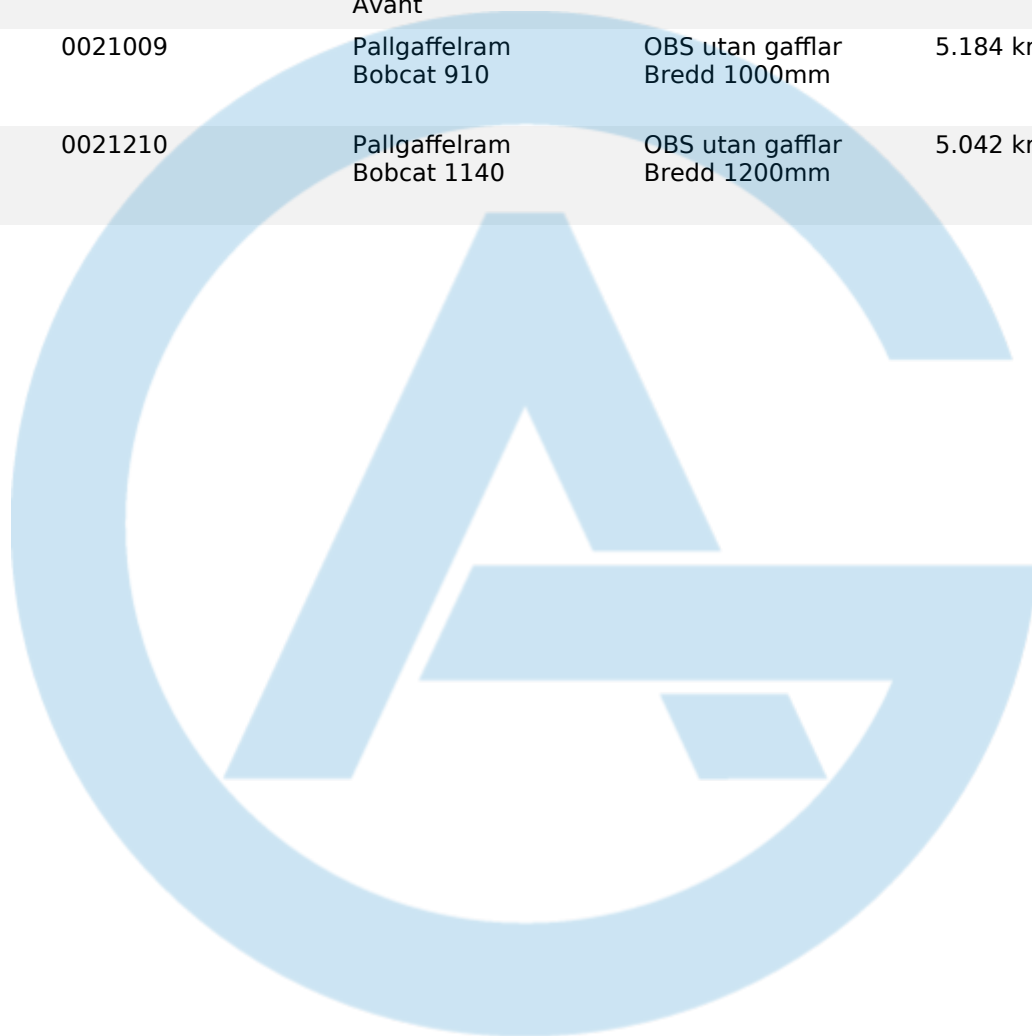

PALLGAFFELRAM UTAN GAFFLAR

Image	SKU	Product	Short Description	Price
	0011212	Pallgaffelram utan gafflar Multione / Avant	950mm 1,5 ton	3.023 kr
	0021009	Pallgaffelram Bobcat 910	OBS utan gafflar Bredd 1000mm	5.184 kr
	0021210	Pallgaffelram Bobcat 1140	OBS utan gafflar Bredd 1200mm	5.042 kr