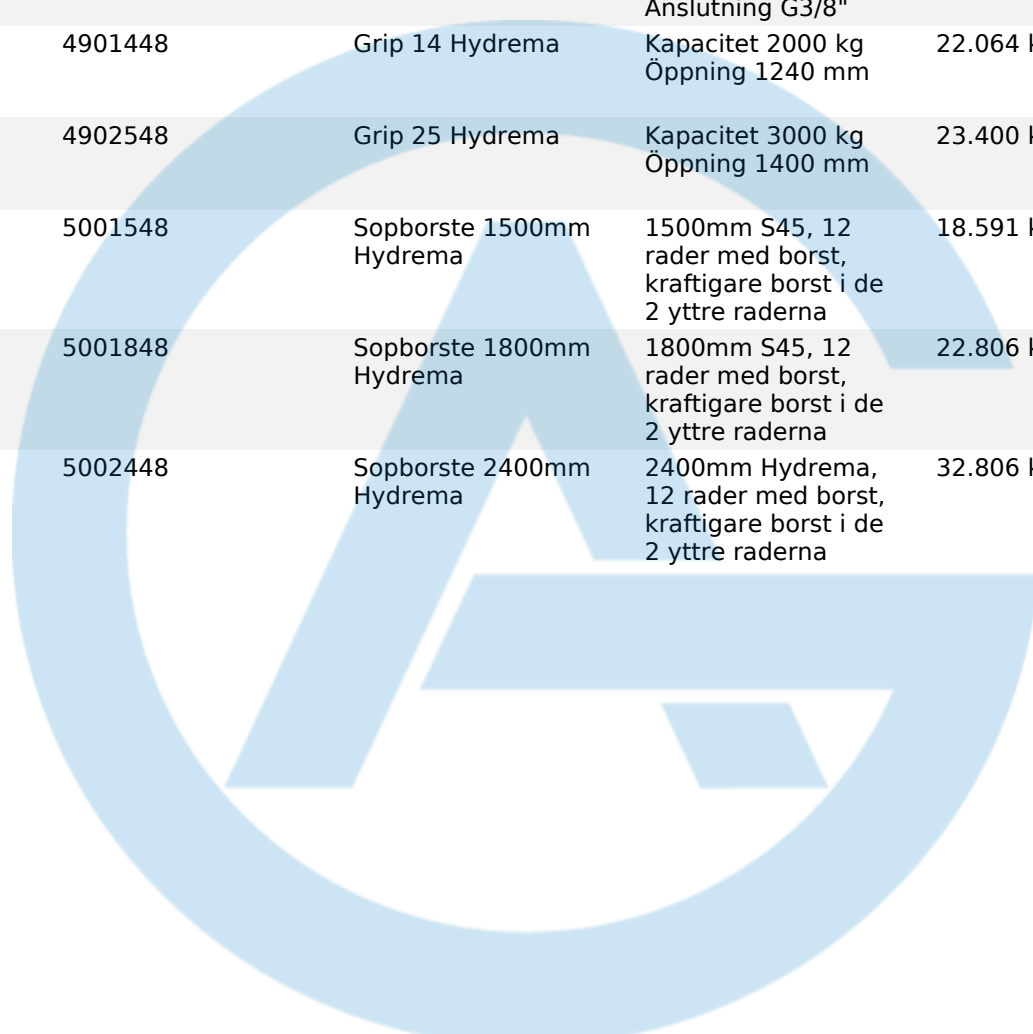

400L	Övrigt 355 N/mm2 Bredd skär 900 mm	
	4300848	Gallerskopa Hydrema	Bredd 800 mm Vikt 290 kg Volym 270 liter	19.448 kr
	4301348	Gallerskopa Hydrema	Bredd 1300 mm	17.892 kr
	48	Grindfäste Hydrema 45	Hydrema 45	1.636 kr
	4802048	Trädsklipp TS20 Hydrema	Kapacitet 2000 kg Öppning 683 mm Träd diam max 200 Anslutning G3/8"	32.200 kr
	4901448	Grip 14 Hydrema	Kapacitet 2000 kg Öppning 1240 mm	22.064 kr
	4902548	Grip 25 Hydrema	Kapacitet 3000 kg Öppning 1400 mm	23.400 kr
	5001548	Sopborste 1500mm Hydrema	1500mm S45, 12 rader med borst, kraftigare borst i de 2 yttre raderna	18.591 kr
	5001848	Sopborste 1800mm Hydrema	1800mm S45, 12 rader med borst, kraftigare borst i de 2 yttre raderna	22.806 kr
	5002448	Sopborste 2400mm Hydrema	2400mm Hydrema, 12 rader med borst, kraftigare borst i de 2 yttre raderna	32.806 kr