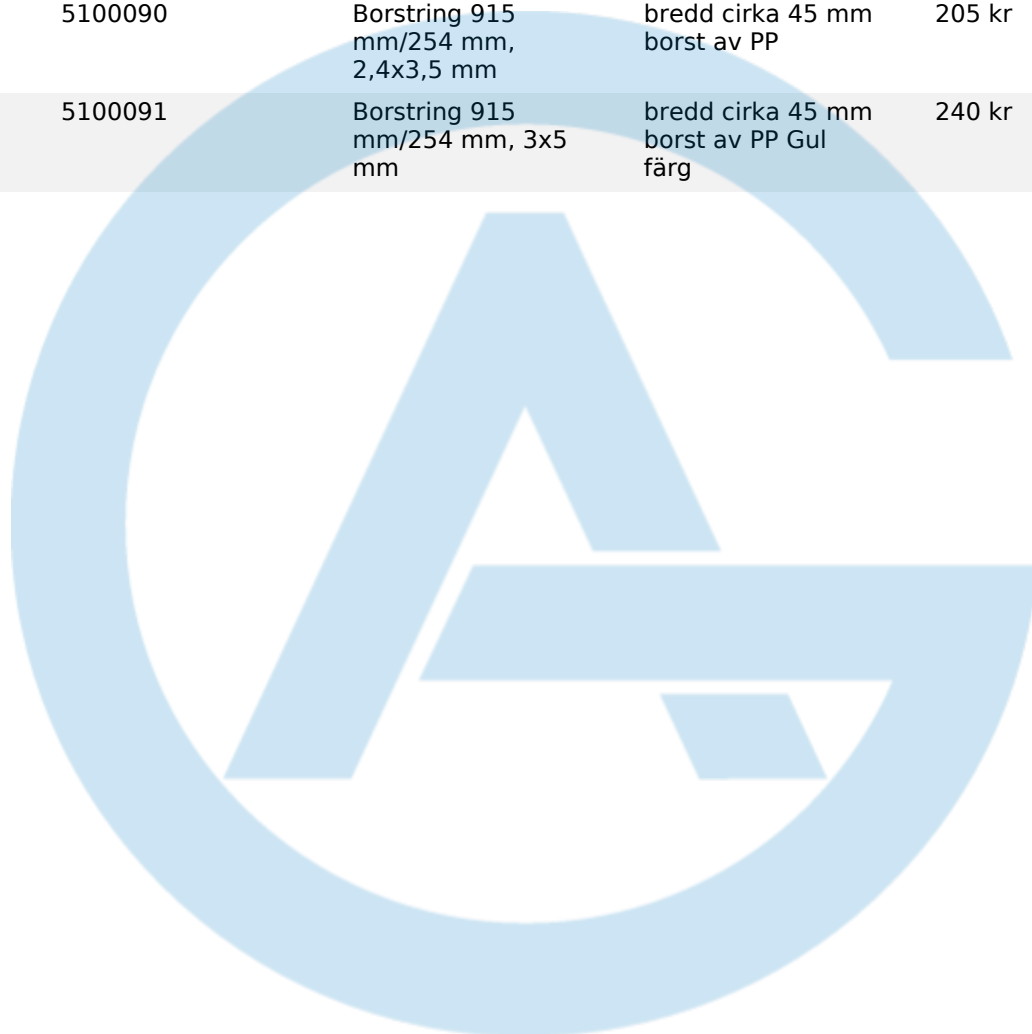

BORSTAR

Image	SKU	Product	Short Description	Price
	5100070	Borstring 700 mm/254 mm, 2,4x3,5 mm	bredd cirka 45 mm borst av PP	190 kr
	5100090	Borstring 915 mm/254 mm, 2,4x3,5 mm	bredd cirka 45 mm borst av PP	205 kr
	5100091	Borstring 915 mm/254 mm, 3x5 mm	bredd cirka 45 mm borst av PP Gul färg	240 kr