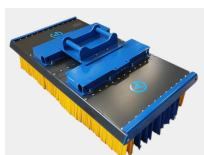

SOPVALS UTAN FÄSTE

Image	SKU	Product	Short Description	Price
	5101000	Sopvals 1,0 utan fäste och borst		42.520 kr
	5101500	Sopvals 1,5 utan fäste och borst		44.600 kr
	5102000	Sopvals 2,0 utan fäste och borst		46.680 kr