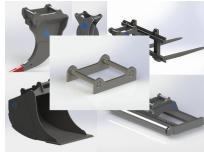

REDSKAP TILL S120

Image	SKU	Product	Short Description	Price
	47	Grindfäste S120	S120	26.295 kr