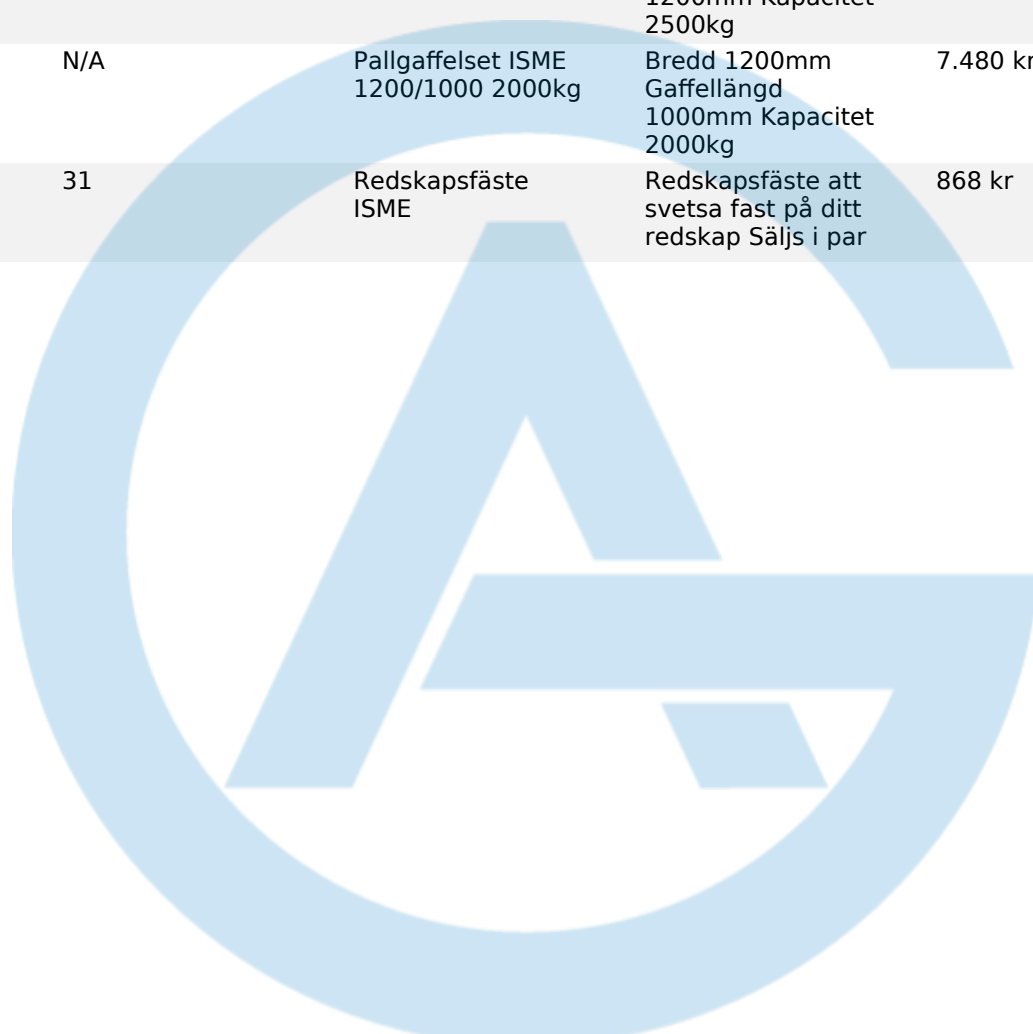

ISME

Image	SKU	Product	Short Description	Price
	N/A	Pallgaffelset ISME 1200/1200 2500kg	Bredd 1200mm Gaffellängd 1200mm Kapacitet 2500kg	8.214 kr
	N/A	Pallgaffelset ISME 1200/1000 2000kg	Bredd 1200mm Gaffellängd 1000mm Kapacitet 2000kg	7.480 kr
	31	Redskapsfäste ISME	Redskapsfäste att svetsa fast på ditt redskap Säljs i par	868 kr