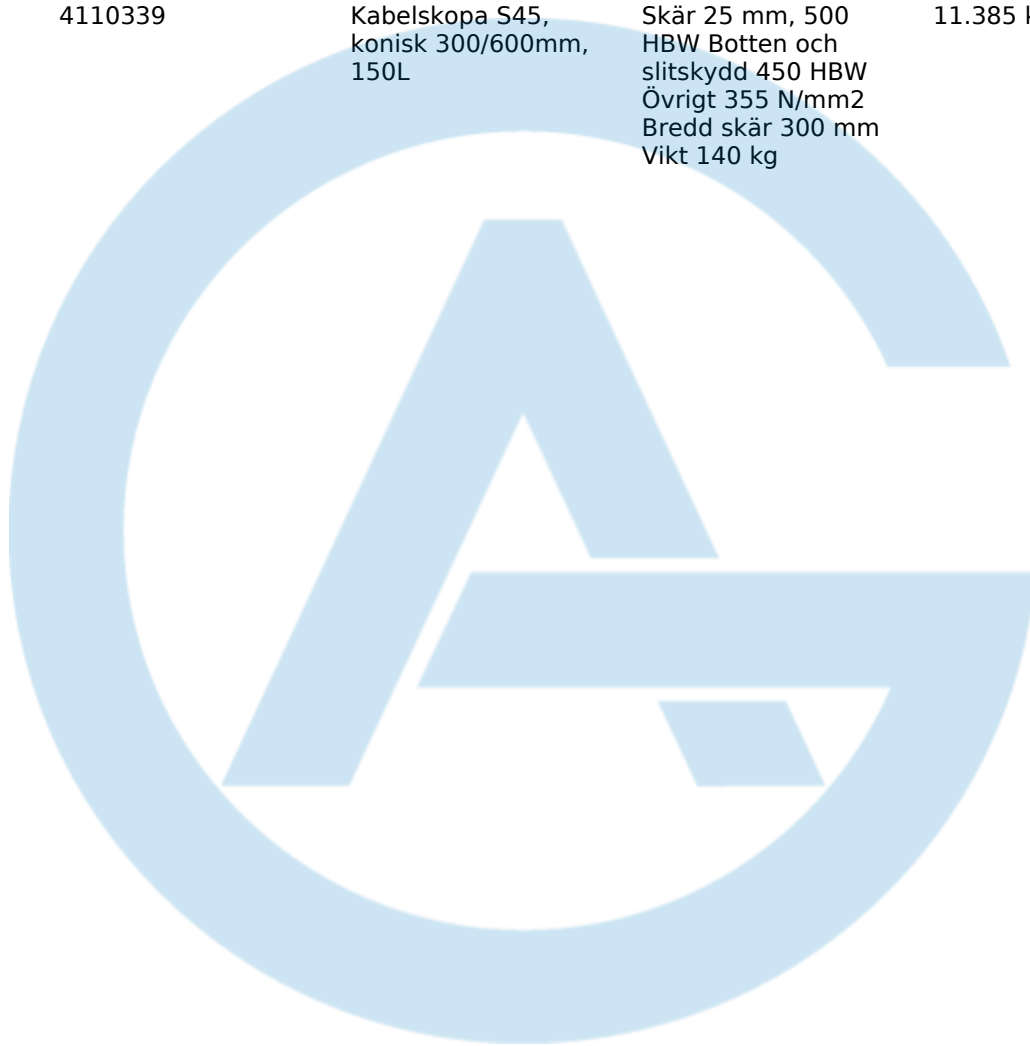

4103536	Kabelskopa S30(150), 250mm, 35L	S30(150) Bredd 250 mm Vikt 41 kg Skär 16 mm 500 HB	5.114 kr
	4103537	Kabelskopa S30(180), 250mm, 35L	S30(180) Bredd 250 mm Vikt 41 kg Skär 16 mm 500 HB	5.156 kr
	4105536	Kabelskopa S30(150), 300mm, 55L	S30(150) Bredd 300 mm Vikt 59 kg Skär 16 mm 500 HB	7.050 kr
	4105537	Kabelskopa S30(180), 300mm, 55L	S30(180) Bredd 300 mm Vikt 59 kg Skär 16 mm 500 HB	7.050 kr
	4110339	Kabelskopa S45, konisk 300/600mm, 150L	Skär 25 mm, 500 HBW Botten och slitskydd 450 HBW Övrigt 355 N/mm2 Bredd skär 300 mm Vikt 140 kg	11.385 kr