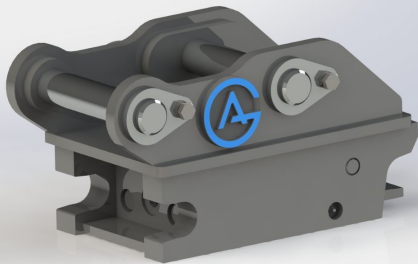

Snabbfäste S30 / 150

Halvautomatiskt

axeldiameter 30 mm cc 123 mm bredd 110 mm

SKU: 3100236

Price: 7.435 kr