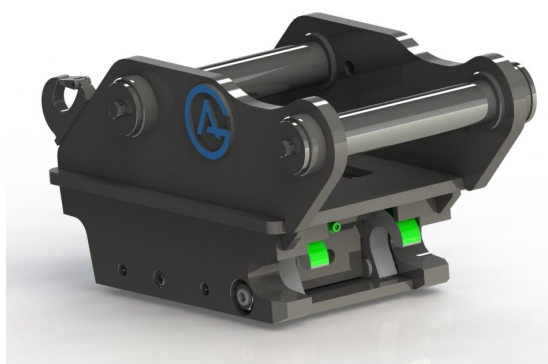

Snabbfäste S60 Hydrauliskt, med dubbel låsfunktion 70 mm

axeldiameter 70 mm cc 440 mm bredd 308 mm

SKU: 3127041

Price: 36.500 kr