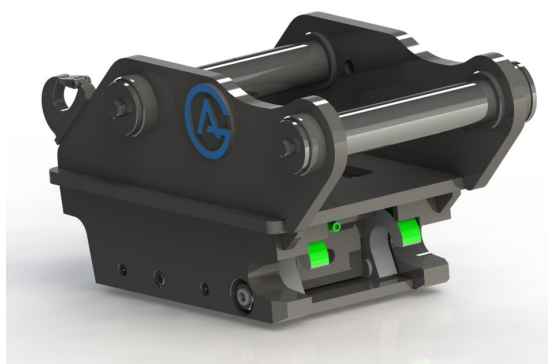

Snabbfäste S60 Hydrauliskt, med dubbel låsfunktion 65 mm

axeldiameter 65 mm cc 400 mm bredd 275 mm

SKU: 3126541

Price: 36.000 kr