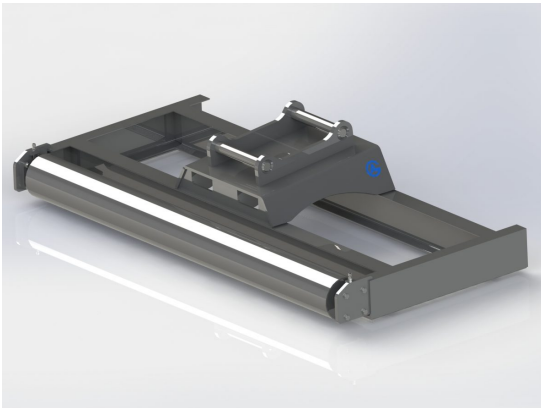

Avjämningsbalk 2,5m S60

Rulle 220mm Vikt 385 kg

SKU: 3022541

Price: 28.012 kr