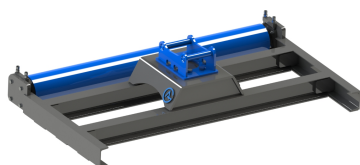

Avjämningsbalk 1,5m S40 med rulle

Rulldiameter 152 mm

SKU:

Price: 12.000 kr