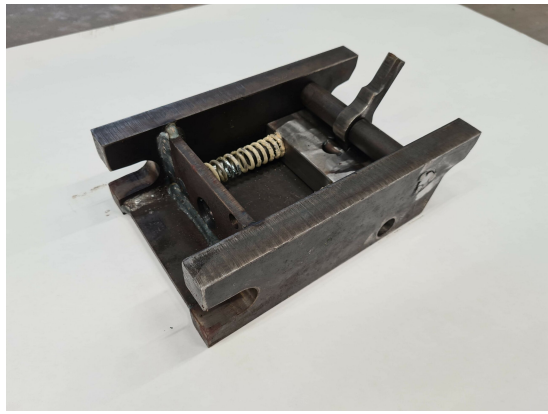

## Basplatta S30-150 hydraulisk

SKU: 236

Price: 5.914 kr

## Basplatta S30-180 hydraulisk

SKU: 237

Price: 6.040 kr