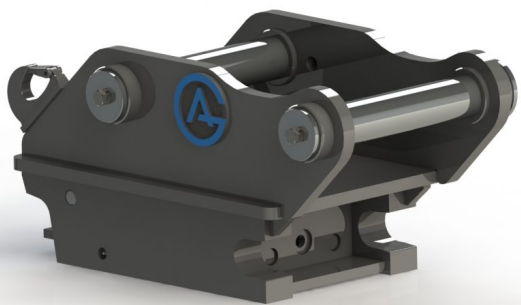

Snabbfäste S60 Halvautomatiskt 65 mm

axeldiameter 65 mm cc 400 mm bredd 275 mm

SKU: 3100241

Price: 26.500 kr