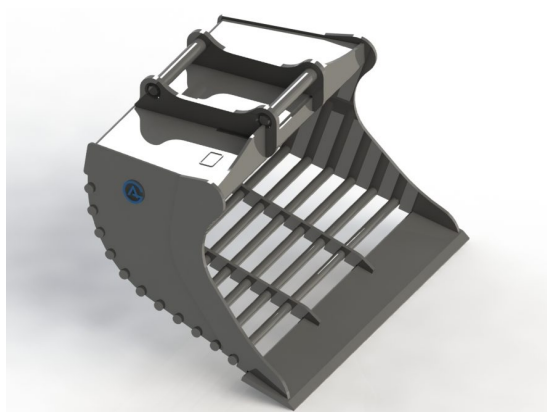

Gallerskopa S70 1800

Bredd 1800 mm Volym 1100 liter

SKU: 4301842

Price: 45.000 kr