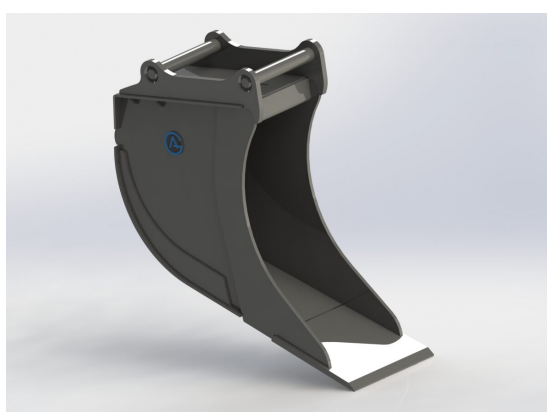

Kabelskopa S70, 600mm, 500L

Skär 30 mm, 500 HBW Botten 450 HBW Övrigt 355 N/mm2 Bredd skär 600 mm Vikt 475 kg

SKU: 4100642

Price: 34.000 kr