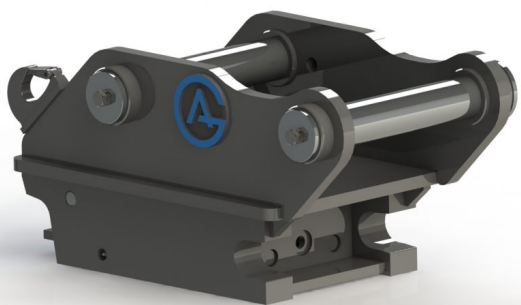

Snabbfäste S60 Halvautomatiskt 70 mm

axeldiameter 70 mm cc 440 mm bredd 308 mm

SKU: 3100341

Price: 26.500 kr