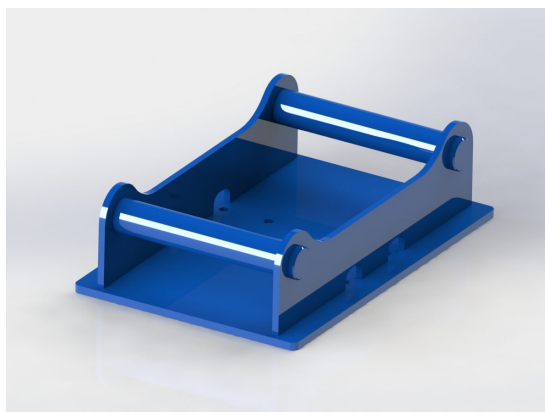

Fäste sopplatta S50

Fäste sopplatta S50

SKU: 5010040

Price: 2.460 kr