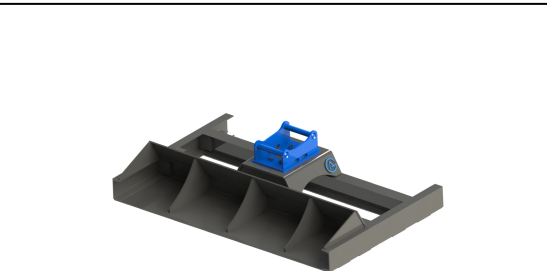

## Avjämningsbalk 1,5m S30-150 med rulle

Rulldiameter 152 mm

**SKU:**

**Price:** 11.100 kr