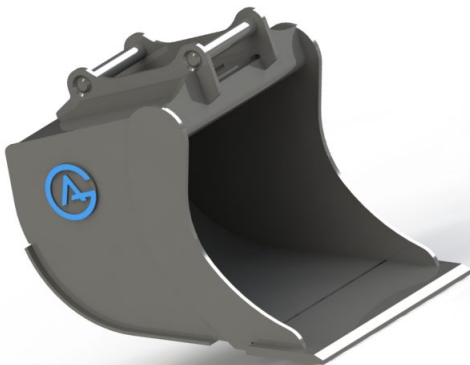

Grävskopa S30(180), 500mm, 70L

Skär 16 mm, 450 HBW Botten och slitageskydd sidor 450 HBW Övrigt 355 N/mm2 Bredd skär 500 mm

SKU: 4207037

Price: 6.600 kr