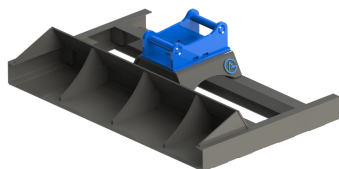

## Avjämningsbalk 1,5m S30-180 med skopa

skopa

SKU:

Price: 10.800 kr

## Avjämningsbalk 1,5m S40 med rulle

Rulldiameter 152 mm

SKU:

Price: 12.000 kr