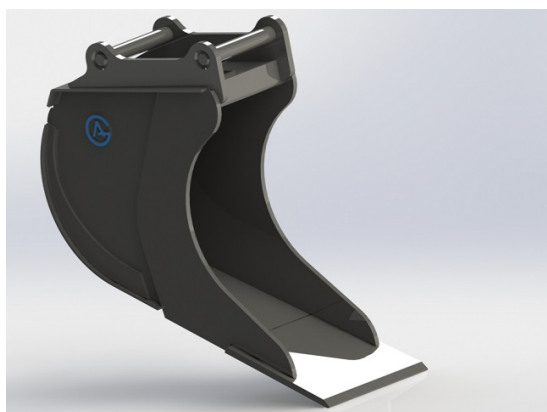

Kabelskopa S45, 420mm, 195L

Skär 25 mm, 500 HBW Botten och sidor 450 HBW Övrigt 355 N/mm²
Bredd skär 420 mm Vikt 160 kg

SKU: 4100439

Price: 12.937 kr