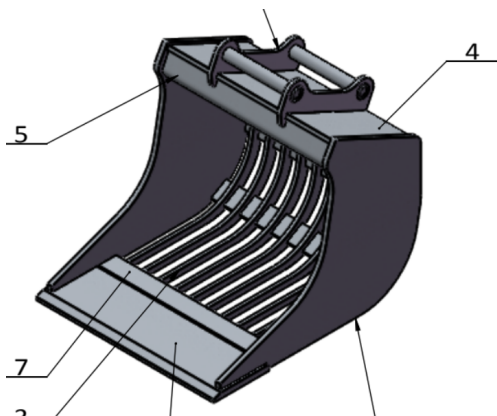

Gallerskopa Hydrema

Bredd 800 mm Vikt 290 kg Volym 270 liter

SKU: 4300848

Price: 19.448 kr