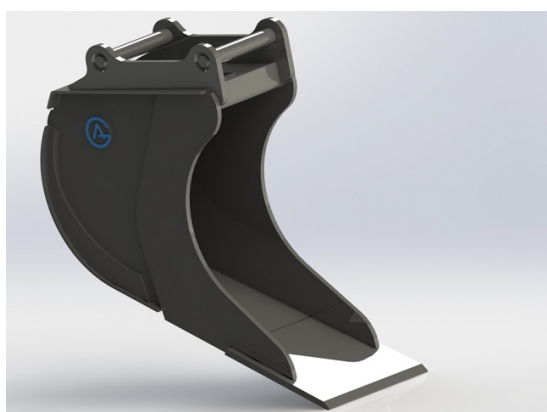

Kabelskopa S60, 540mm, 350L

Skär 25 mm, 500 HBW Botten och sidor 450 HBW Övrigt 355 N/mm2 Bredd skär 540 mm Vikt 315 kg

SKU: 4100541

Price: 26.182 kr