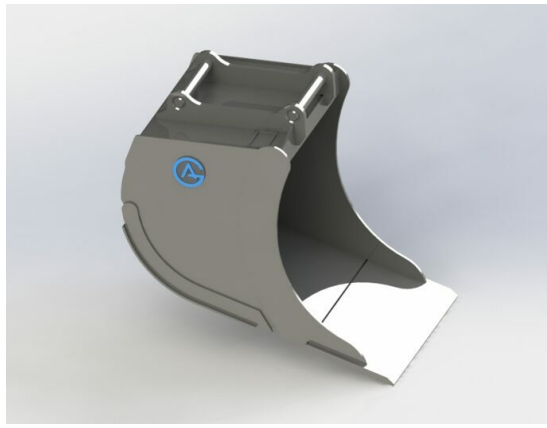

## Grävskopa S50 med tänder, 800mm, 500L

Skär 25 mm, 500 HBW Botten och sidor 450 HBW Övrigt 355 N/mm<sup>2</sup>

**SKU:** 4210940

**Price:** 21.000 kr