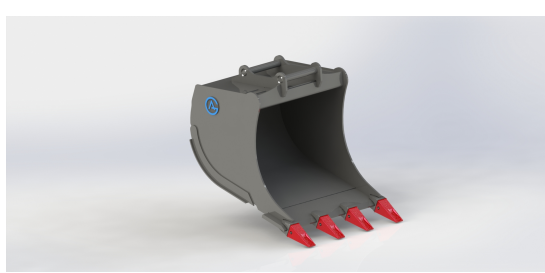

## Grävskopa S40, 720mm, 285L

Skär 20 mm, 500 HBW Botten och sidor 450 HBW Övrigt 355 N/mm<sup>2</sup>  
Vikt 185 kg

**SKU:** 4200738

**Price:** 13.750 kr

## Grävskopa S45 med tänder, 800mm, 500L

Skär 25 mm, 500 HBW Botten och sidor 450 HBW Övrigt 355 N/mm<sup>2</sup>  
Vikt 330 kg

**SKU:** 4210939

**Price:** 20.436 kr