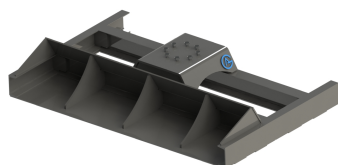

Avjämningsbalk 1,5m utan fäste med skopa

skopa

SKU: 3031500

Price: 9.900 kr