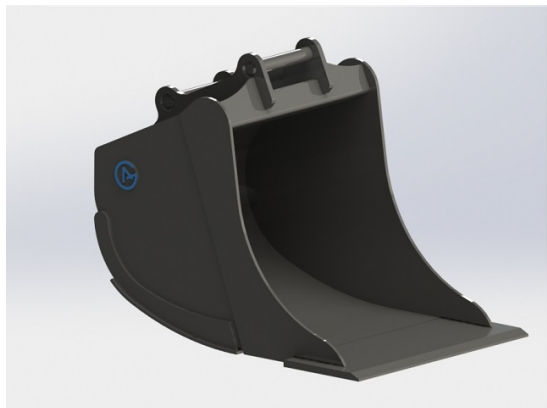

Grävskopa S60, 1050mm, 700L

Skär 30 mm, 500 HBW Botten och sidor 450 HBW Övrigt 355 N/mm²
Vikt 500 kg

SKU: 4201041

Price: 32.970 kr