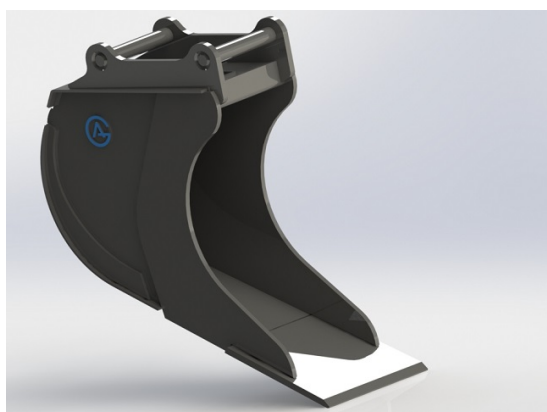

Kabelskopa S50, 420mm, 195L

Skär 25 mm, 500 HBW Botten och sidor 450 HBW Övrigt 355 N/mm2 Bredd skär 420 mm Vikt 160 kg

SKU: 4100440

Price: 12.937 kr