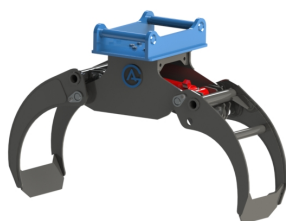

## Grip 25 S50

Kapacitet 3000 kg Öppning 1400 mm

**SKU:** 4903540

**Price:** 23.400 kr

## Grip 35

Öppning 1800/125 bredd 495 Max 200 bar Max 4000 kg

**SKU:** 4905041

**Price:** 32.650 kr

## Grip 35 S60

Öppning 1800/125 bredd 495 Max 200 bar Max 4000 kg

**SKU:** 4903541

**Price:** 37.000 kr