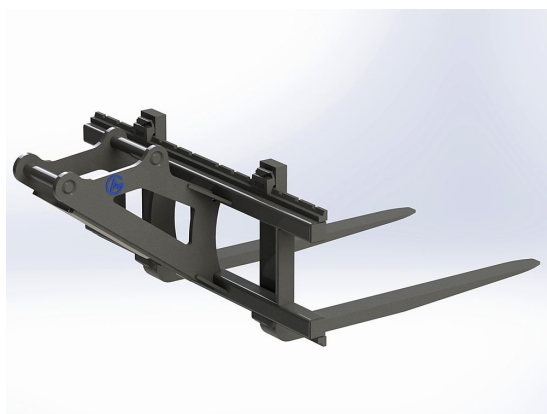

Pallgaffelram 1200mm S50

Kapacitet 2500 kg

SKU: 0021240

Price: 7.202 kr