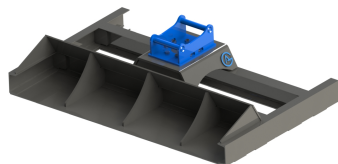

## Avjämningsbalk 1,5m S30-150 med rulle

Rulldiameter 152 mm

**SKU:**

**Price:** 11.100 kr

## Avjämningsbalk 1,5m S30-150 med skopa

skopa

**SKU:**

**Price:** 10.800 kr

## Avjämningsbalk 1,5m S30-180 med rulle

Rulldiameter 152 mm

SKU:

Price: 11.100 kr