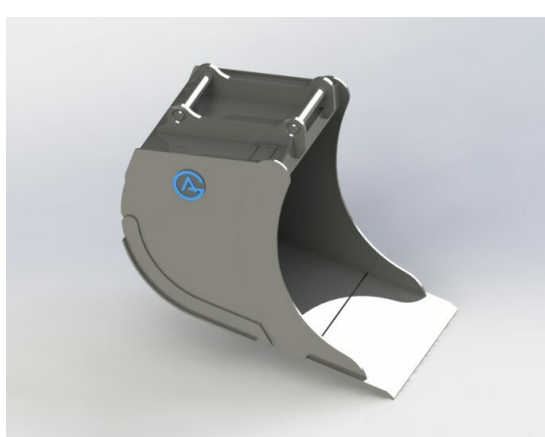

Grävskopa S45, 700mm, 350L

Skär 25 mm, 500 HBW Botten och sidor 450 HBW Övrigt 355 N/mm²
Vikt 255 kg

SKU: 4200739

Price: 16.772 kr