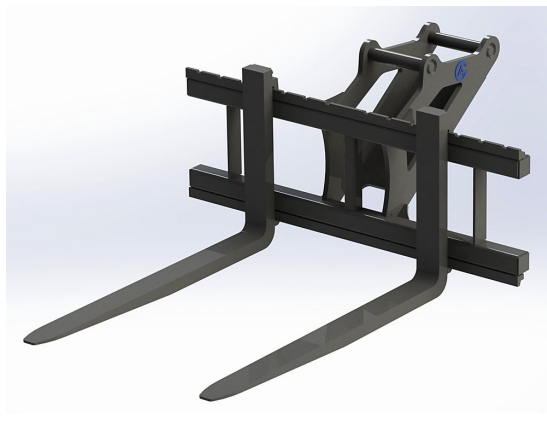

Pallgaffelset S80 1500/1500 5000kg

Bredd 1500mm Gaffellängd 1500mm Kapacitet 5000kg

SKU:

Price: 26.699 kr