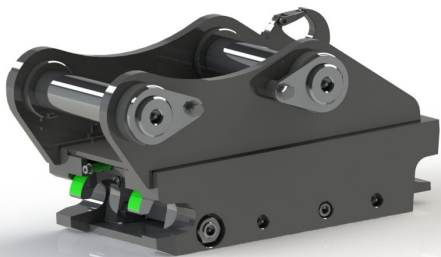

Snabbfäste S45 Hydrauliskt, med dubbel låsfunktion

axeldiameter 55 mm cc 300 mm bredd 206 mm

SKU: 3125539

Price: 25.900 kr