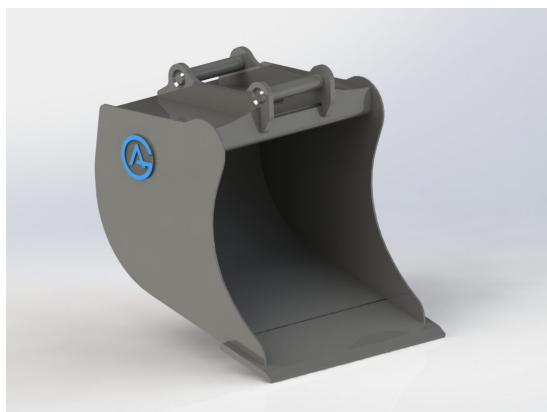

Grävskopa S40, 620mm, 140L

Skär 20 mm, 500 HBW Botten och sidor 450 HBW Övrigt 355 N/mm²

SKU: 4200438

Price: 8.562 kr