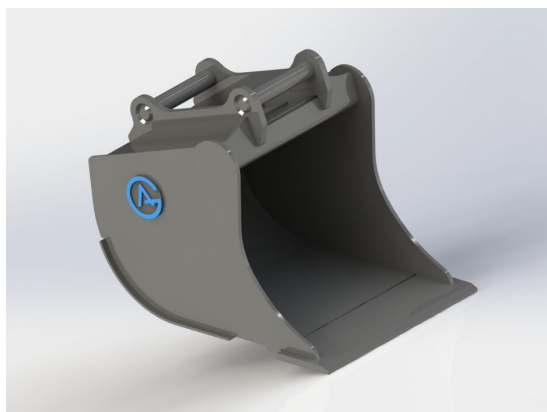

Grävskopa S40, 500mm, 90L

SKU: 4200338

Price: 7.550 kr