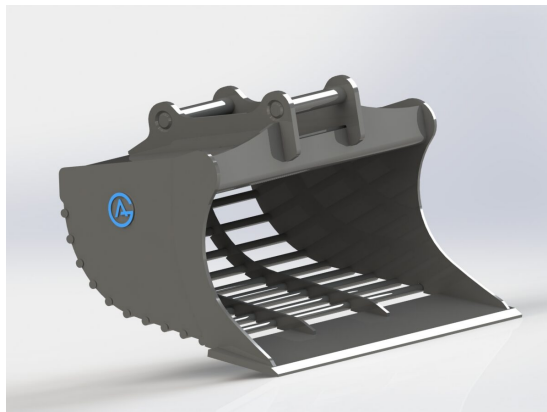

## Gallerskopa S50

Bredd 1300 mm Vikt 235 kg

**SKU:** 4301340

**Price:** 17.892 kr