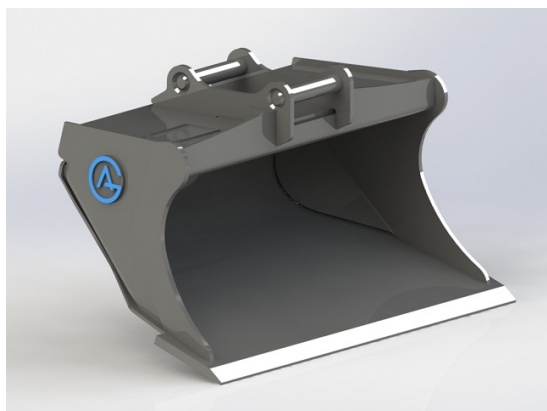

Planeringskopa Hydrema, 1200mm, 200L

Hydrema

SKU: 4001148

Price: 13.180 kr