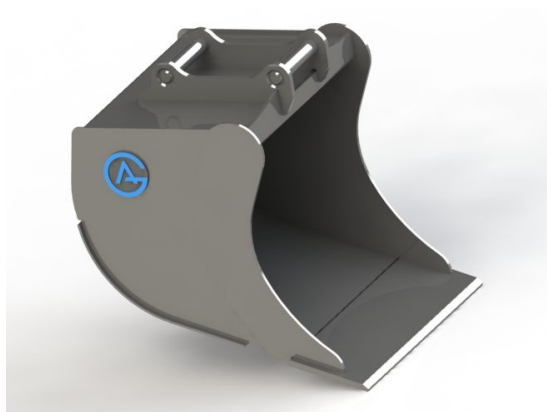

Grävskopa S40, 700mm, 200L

Skär 16 mm, 450 HBW Botten sidskär 450 HBW Övrigt 355 N/mm²
Bredd skär 700 mm

SKU: 4200638

Price: 11.700 kr