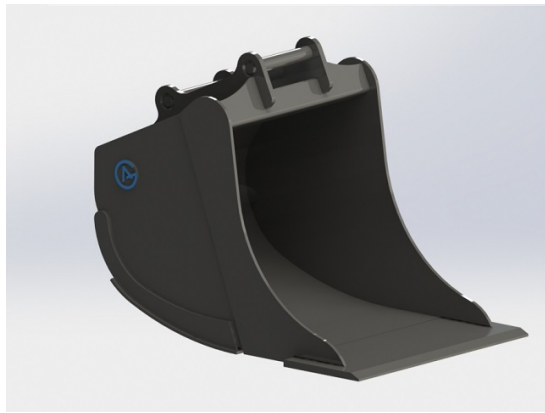

Grävskopa S45, 830mm, 400L

Skär 25 mm, 500 HBW Botten och sidor 450 HBW Övrigt 355 N/mm²
Vikt 290 kg

SKU: 4200839

Price: 17.241 kr