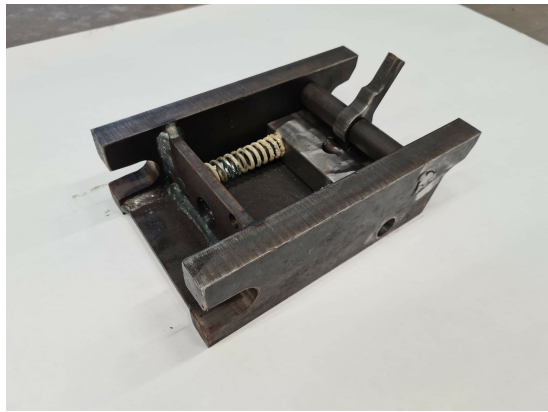

Basplatta S40

SKU: 138

Price: 4.819 kr