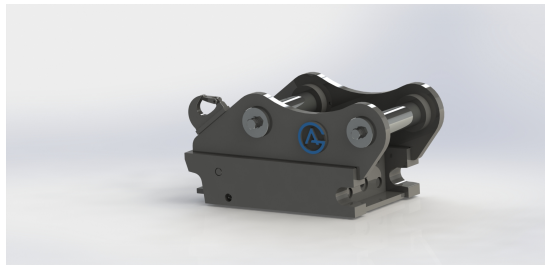

Snabbfäste S45 Halvautomatiskt

axeldiameter 60 mm cc 300 mm bredd 206 mm

SKU: 3100639

Price: 16.952 kr