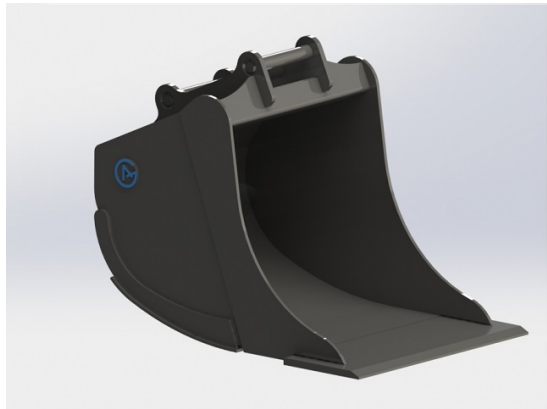

Grävskopa S50, 830mm, 400L

Skär 25 mm, 500 HBW Botten och sidor 450 HBW Övrigt 355 N/mm²
Vikt 290 kg

SKU: 4200840

Price: 17.241 kr