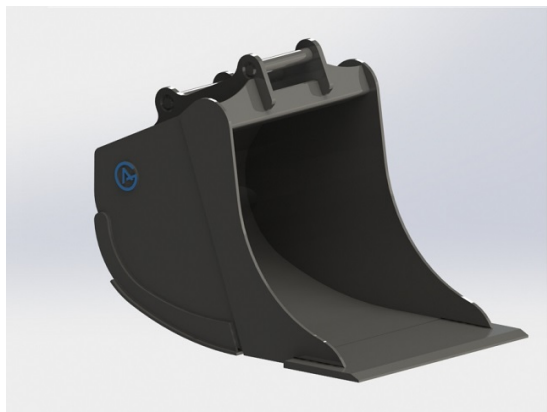

## Grävskopa S40 med tänder, 500mm, 145L

Skär 16 mm, 500 HBW Botten och sidor 450 HBW Övrigt 355 N/mm2 Bredd skär 500 mm Vikt 118 kg

**SKU:**

**Price:** 12.792 kr