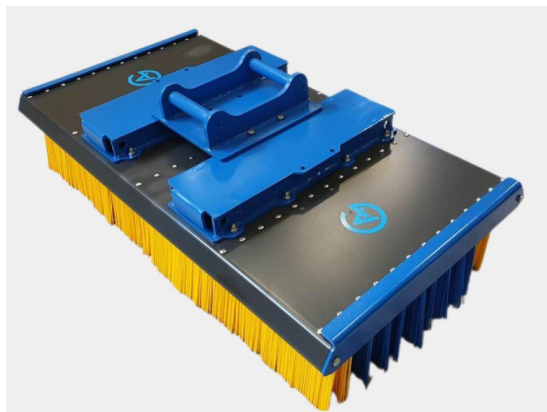

## Sopborste 1,8 utan borst och fäste

Sopborste 1,8 utan borst och fäste

**SKU:** 5001800

**Price:** 10.655 kr