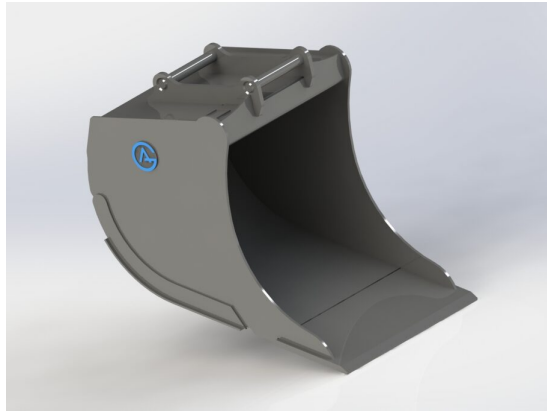

Grävskopa S50, 800mm, 500L

Skär 25 mm, 500 HBW Botten och sidor 450 HBW Övrigt 355 N/mm²
Vikt 320 kg

SKU: 4200940

Price: 20.577 kr