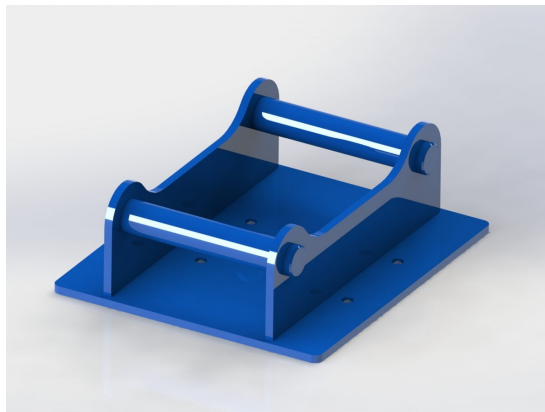

Fäste sopplatta S40

Fäste sopplatta S40

SKU: 5010038

Price: 1.890 kr