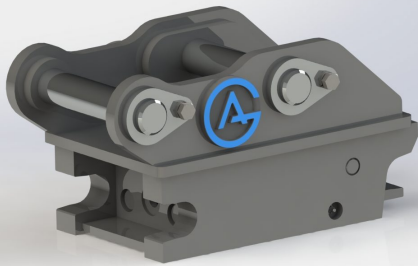

Snabbfäste S30 / 150

Halvautomatiskt

axeldiameter 30 mm cc 100 mm bredd 110 mm

SKU: 3100136

Price: 7.435 kr