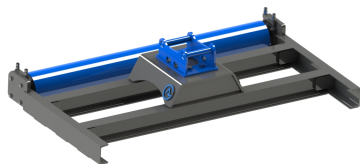

Avjämningsbalk 1,5m S30-180 med rulle

Rulldiameter 152 mm

SKU:

Price: 11.100 kr