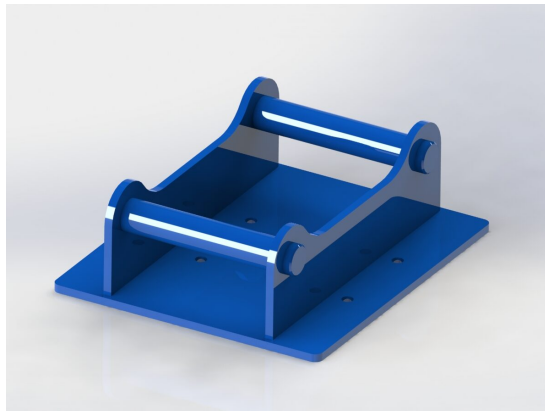

Fäste sopplatta S30-180

Fäste sopplatta S30-180

SKU: 5010037

Price: 1.000 kr