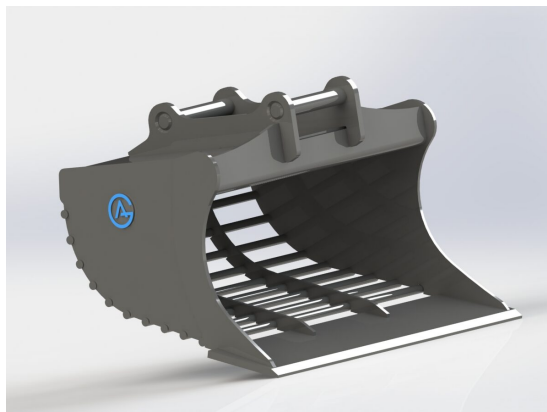

Gallerskopa S60 1600

Bredd 1600 mm Volym 650 liter Vikt 550 kg

SKU: 4301641

Price: 32.275 kr