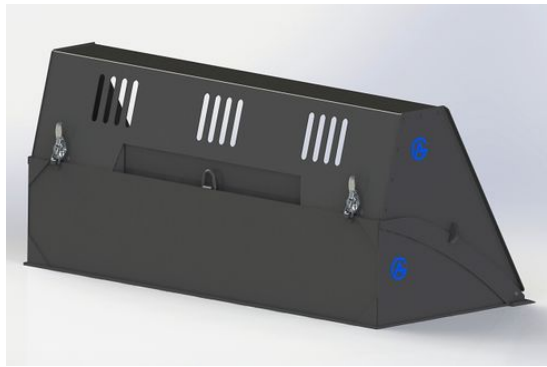

Förhöjningsdel till Planeringssskopa 2,5

Passar till 05025xx

SKU: 0512500

Price: 8.430 kr