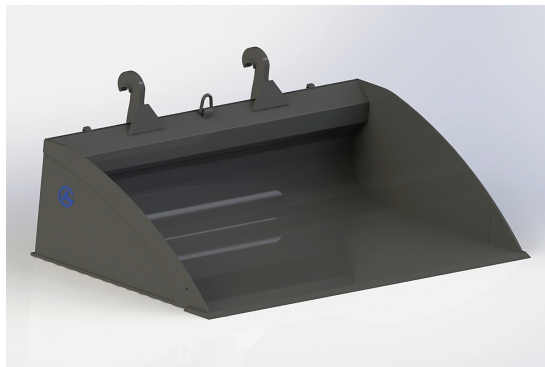

Planeringssskopa Stora BM 2,75

bredd 2750mm, höjd 660mm, djup 1420mm, vikt 815 kg

SKU: 0552701

Price: 42.006 kr