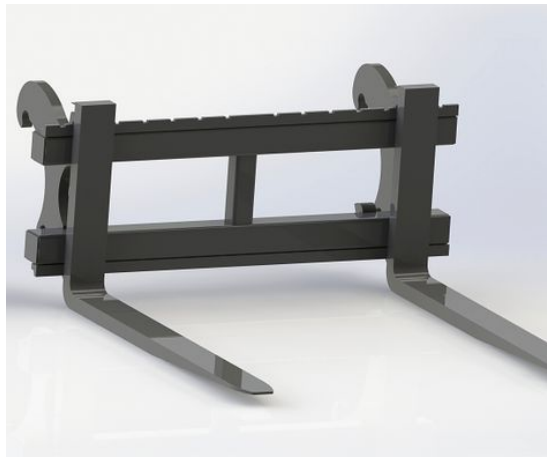

Pallgaffelram 1200mm ZM602 / L30

OBS utan gafflar bredd 1200mm Kapacitet2500kg

SKU: 0021206

Price: 5.114 kr