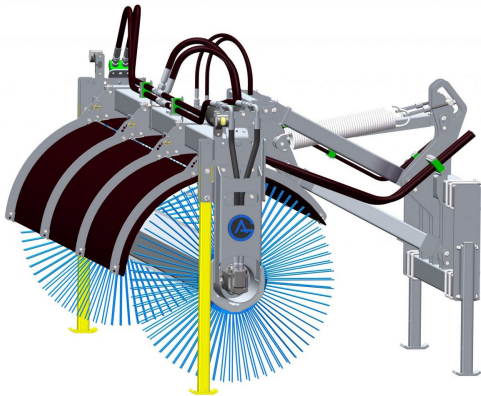

Sopvals 2,5-915

Sopvals utan borst och fäste

SKU: 5252500

Price: 88.435 kr