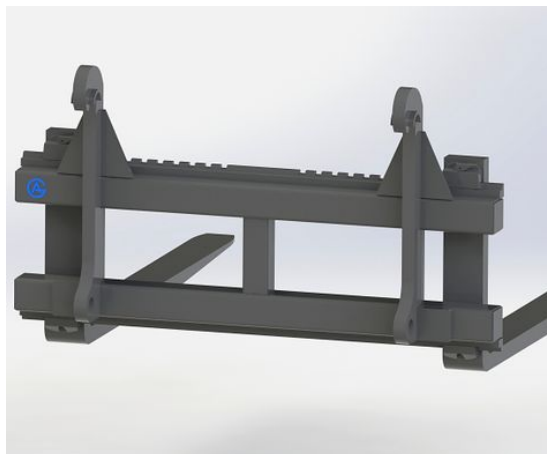

OBS utan gafflar bredd 2000mm Kapacitet 8000kg

SKU: 0042000

Price: 10.946 kr

Pallgaffelram 2000mm stora BM

OBS utan gafflar bredd 2000mm Kapacitet5000kg

SKU: 0032001

Price: 10.369 kr

Pallgaffelram 2000mm stora BM 11ton