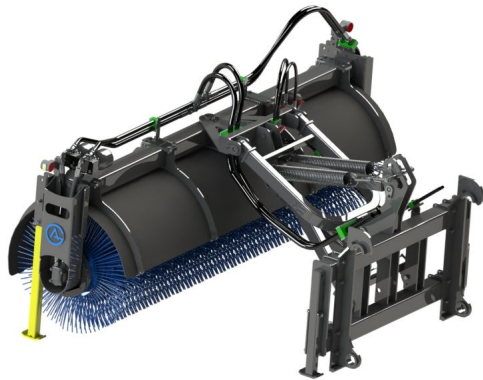

SKU:

Price: 87.390 kr

Sopvals 2,5-700 SMS Trima

Sopvals komplett med borst och fäste Oljeflöde max 130 liter/minut
Rekommenderat oljeflöde 40-100 liter/minut Borstdiameter 700 mm

SKU:

Price: 87.240 kr

Sopvals 2,5-700 Stora BM