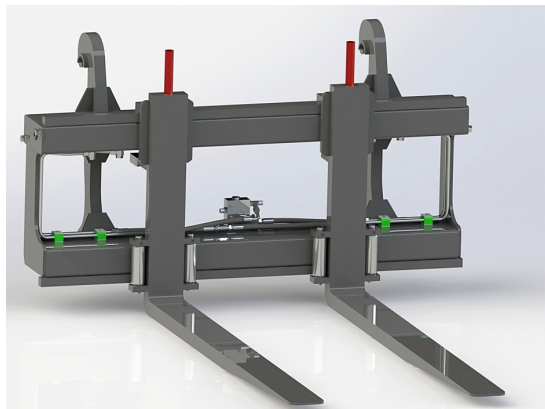

Hydraulisk cylinder till 8t gafelställ 2,2m

SKU: CHPFF8T22

Price: 12.580 kr

Hydrauliskt pallgaffelställ L30 endast spridning

Bredd 1200 mm, gaffelängd 1200 mm Kapacitet 2500 kg

SKU:

Price: 19.927 kr

Hydrauliskt pallgaffelställ stora BM 1500/1600 5T