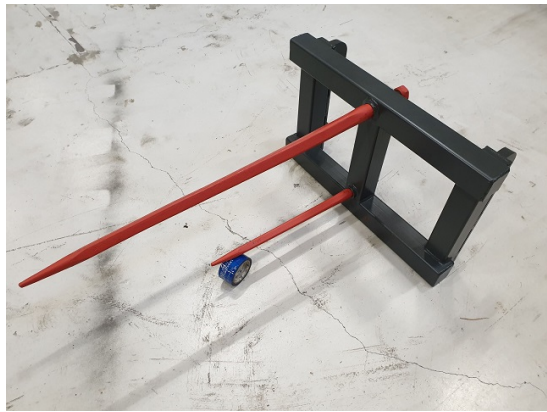

Balspjut, 2 spjut, Euro

Balspjut Euro 680 mm +1100 mm spjut

SKU:

Price: 5.161 kr

Balspjut, 2 spjut, Utan fäste

Balspjut Euro 680 mm +1100 mm spjut

SKU:

Price: 4.871 kr

Balspjut, 2 spjut, SMS Trima

Balspjut Trima 680 mm +1100 mm spjut

SKU:

Price: 5.015 kr

Balspjut, 2 spjut, Utan fäste

Balspjut, 2 spjut, Utan fäste och spjut

SKU: 0600200

Price: 2.181 kr