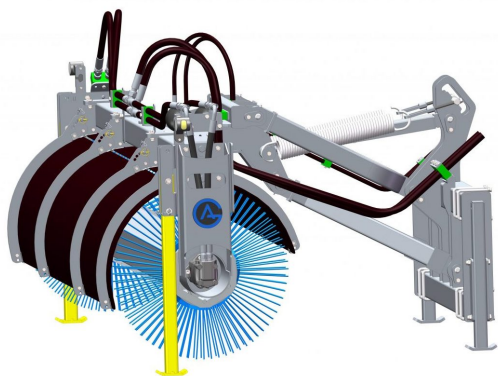

SKU:

Price: 85.000 kr

Sopvals 2,5-700

Sopvals utan borst och fäste

SKU: 5202500

Price: 74.230 kr

Sopvals 2,5-700 L30

Sopvals komplett med borst och fäste Oljeflöde max 130 liter/minut
Rekommenderat oljeflöde 40-100 liter/minut Borstdiameter 700 mm