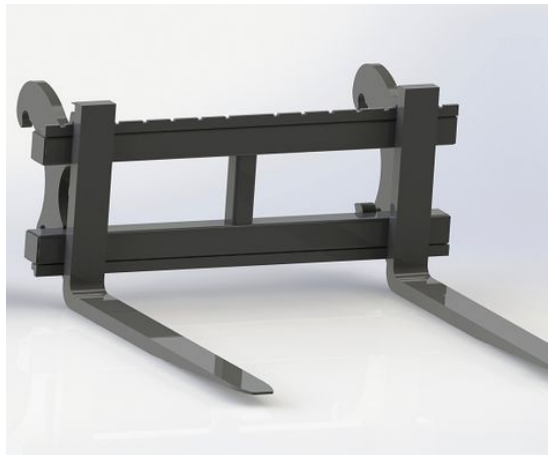

Pallgaffelset ZM602 / L30

1200/1200 2500kg

Bredd 1200mm Gaffellängd 1200mm Kapacitet 2500kg

SKU:

Price: 9.168 kr