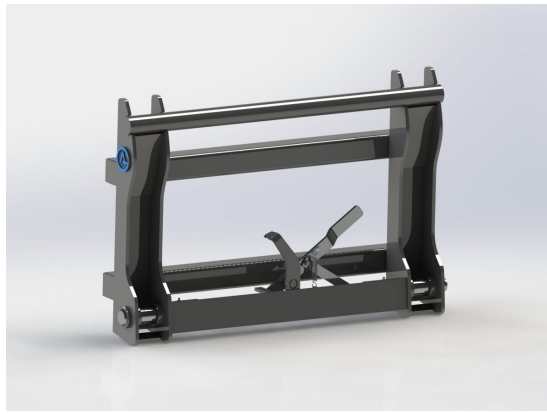

Maskinadapter blank till stora BM

blank till stora BM

SKU: 0400001

Price: 10.030 kr