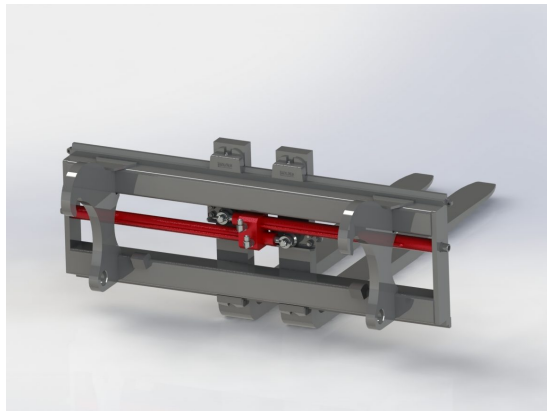

Pallgaffelram 1200mm L30 hydraulisk

Hydraulisk pallgaffelram med endast spridning 2500 kg kapacitet OBS utan gafflar

SKU: 0060612

Price: 15.900 kr