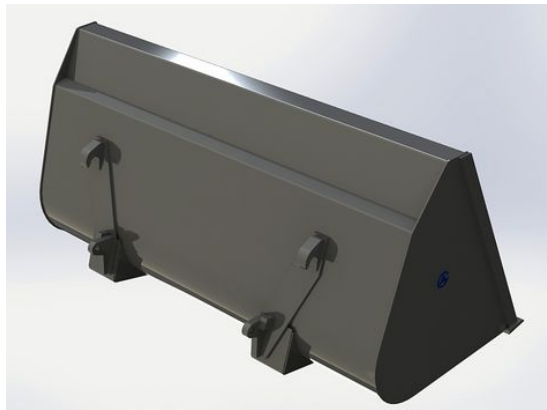

Höjd 896mm Djup 960mm Volym 1120 Liter

SKU: 0302017

Price: 11.147 kr

Lättmaterials-kopa 2,0m utan

fäste

Höjd 896mm Djup 960mm Volym 1120 Liter

SKU: 0302000

Price: 10.695 kr