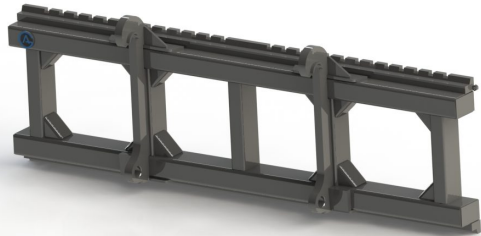

OBS utan gafflar bredd 2400mm Kapacitet 8000kg

SKU: 0042400

Price: 13.250 kr

Pallgaffelram 2400mm L150 11ton

OBS utan gafflar bredd 2400mm Kapacitet 11000kg

SKU: 0052404

Price: 27.500 kr

Pallgaffelram 2400mm stora BM 11ton