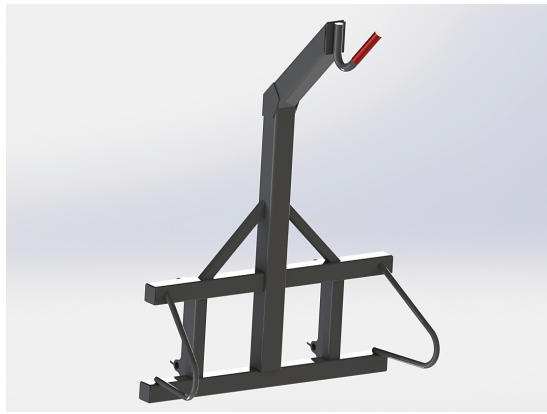

SKU: 0631015

Price: 5.015 kr

Storsäckslyft SMS trima fast krok

Höjd 1550mm bredd 1200mm Kapacitet 1000 kg

SKU: 0631017

Price: 5.015 kr

Storsäckslyft UTAN fäste fast krok

Höjd 1550mm bredd 1200mm Kapacitet 1000 kg