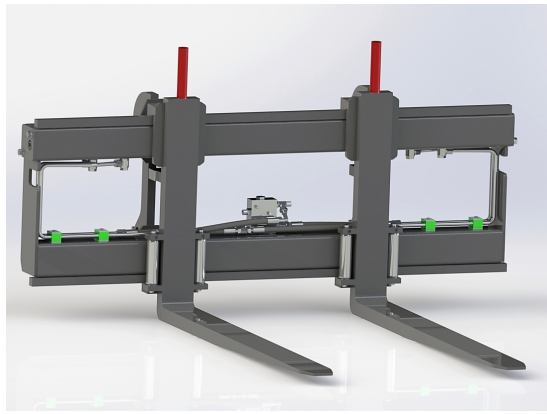

Hydrauliskt pallgaffelställ

ZM602 / L30

Bredd 1500mm, gaffelängd 1600mm Kapacitet 5000kg Vikt 425kg

SKU: 0070615

Price: 45.472 kr