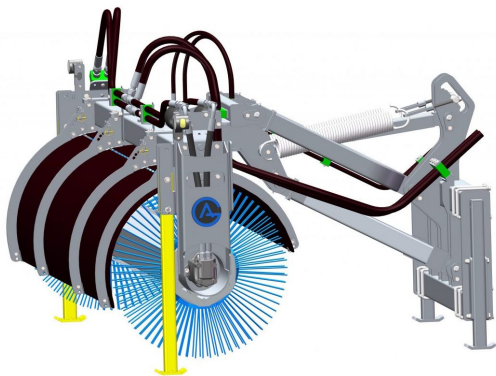

Sopvals 3,0-915 Stora BM

Sopvals komplett med borst och fäste Oljeflöde max 150 liter/minut

Rekommenderat oljeflöde 70-150 liter/minut Borstdiameter 915 mm

SKU:

Price: 109.000 kr