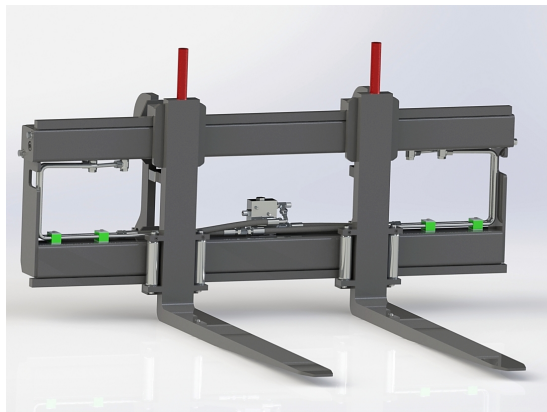

Hydrauliskt pallgaffelställ trima endast spridning

Bredd 1200 mm, gaffelängd 1600 mm Kapacitet 2500 kg

SKU:

Price: 19.649 kr

Hydrauliskt pallgaffelställ trima endast spridning Bredd 1200 mm, gaffelängd 1200 mm

Bredd 1200 mm, gaffelängd 1200 mm Kapacitet 2500 kg

SKU:

Price: 18.894 kr

Hydrauliskt pallgaffelställ utan fäste

Bredd 1500mm, gaffelängd 1200mm Kapacitet 2500kg Vikt kg

SKU: 0060015

Price: 30.126 kr

Hydrauliskt pallgaffelställ utan fäste