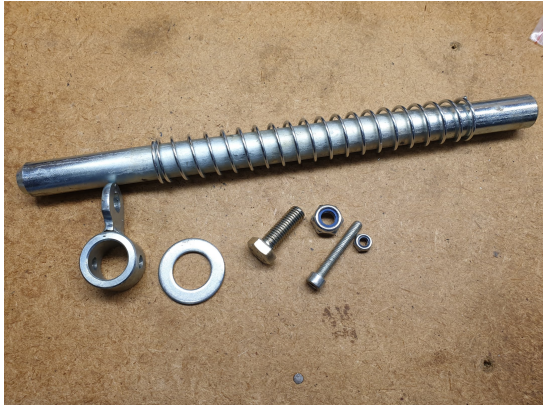

Låspinne för Trima/Euro

SKU: LPATE

Price: 365 kr