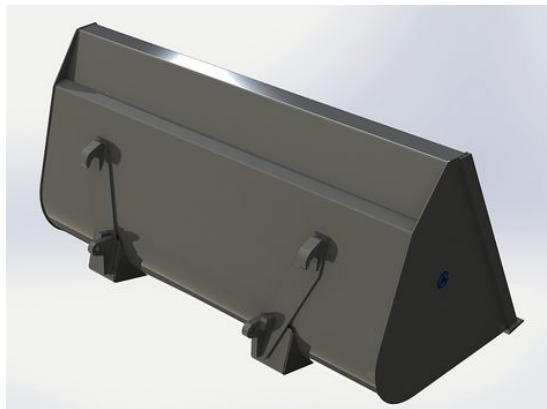

Lättmaterialsropa 2,0m Euro

Höjd 896mm Djup 960mm Volym 1120 Liter

SKU: 0302015

Price: 11.147 kr