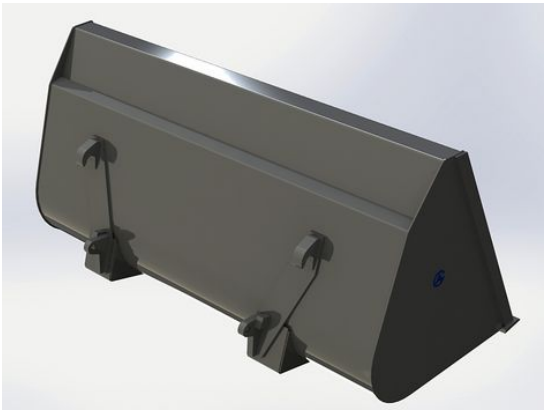

Price: 7.300 kr

Lättmaterialsropa 1,5m Euro

Höjd 896mm Djup 960mm Volym 820 Liter

SKU: 0301515

Price: 9.490 kr

Lättmaterialsropa 1,5m SMS

Trima

Höjd 896mm Djup 960mm Volym 820 Liter