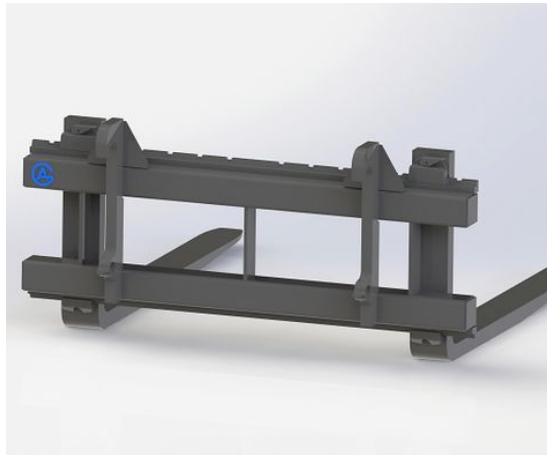

SKU: 0021231

Price: 4.177 kr

Pallgaffelram 1200mm L30 hydraulisk

Hydraulisk pallgaffelram med endast spridning 2500 kg kapacitet OBS utan gafflar

SKU: 0060612

Price: 15.900 kr

Pallgaffelram 1200mm SMS Trima