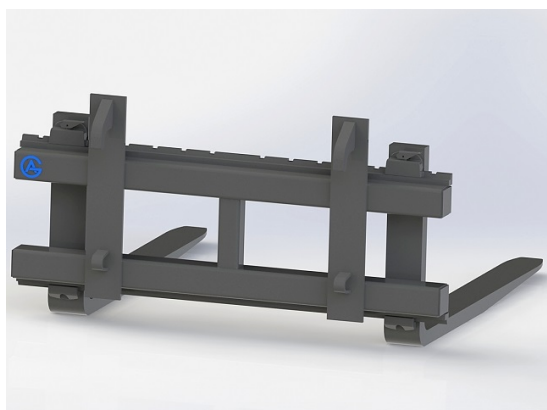

SKU: 0021216

Price: 3.889 kr

Pallgaffelram 1200mm Euro

OBS utan gafflar

SKU: 0021215

Price: 3.673 kr

Pallgaffelram 1200mm ISME

OBS utan gafflar