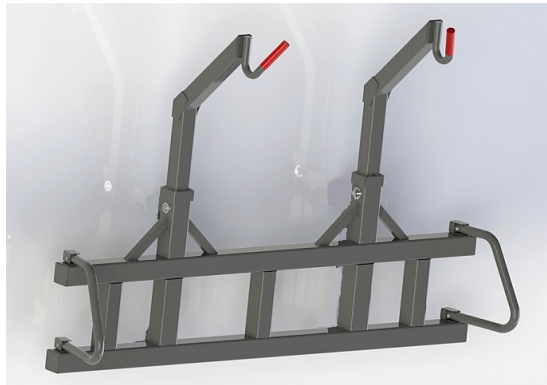

Storsäckslyft dubbel, utan fäste

Höjd 1550 mm bredd 2250 mm Kapacitet 2000 kg

SKU: 0632000

Price: 12.719 kr