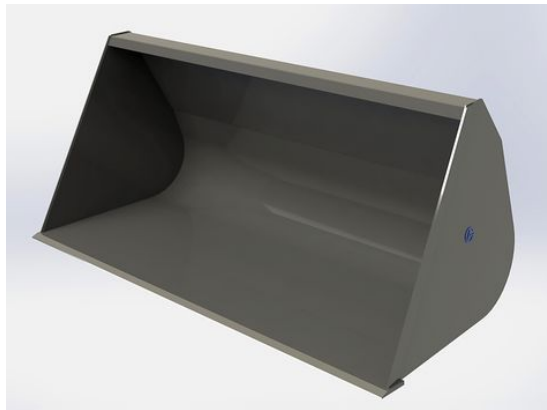

SKU: 0301815

Price: 10.394 kr

Lättmaterialsropa 1,8m SMS Trima

Höjd 896mm Djup 960mm Volym 1000 Liter

SKU: 0301817

Price: 10.394 kr

Lättmaterialsropa 1,8m utan fäste

Höjd 896mm Djup 960mm Volym 1000 Liter