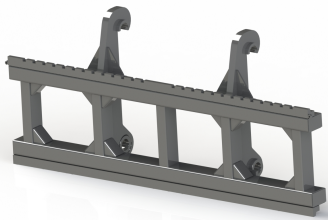

Pallgaffelram 2400mm L150 11ton

OBS utan gafflar bredd 2400mm Kapacitet 11000kg

SKU: 0052404

Price: 27.500 kr