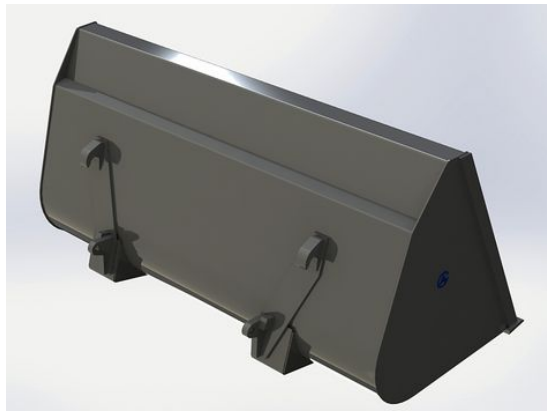

SKU: 0301517

Price: 9.490 kr

Lättmaterialsropa 1,5m utan fäste

Höjd 896mm Djup 960mm Volym 820 Liter

SKU: 0301500

Price: 8.964 kr

Lättmaterialsropa 1,8m Euro

Höjd 896mm Djup 960mm Volym 1000 Liter