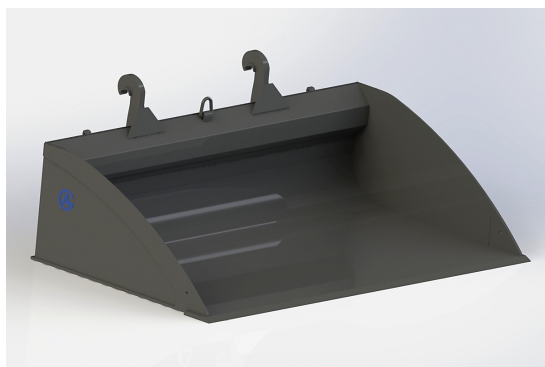

bredd 2600mm, höjd 660mm, djup 1420mm

SKU: 0552601

Price: 38.662 kr

Planeringssskopa Stora BM 2,75

bredd 2750mm, höjd 660mm, djup 1420mm, vikt 815 kg

SKU: 0552701

Price: 42.006 kr

Planeringssskopa Stora BM 3,0