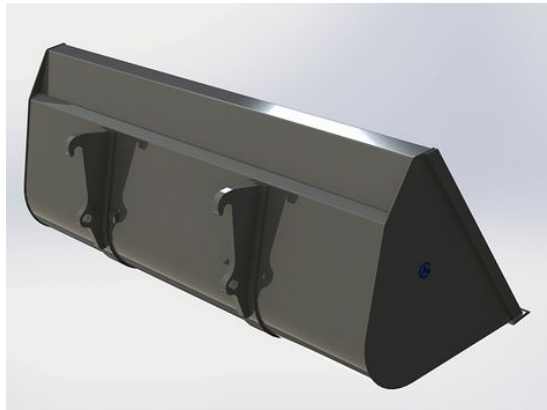

Price: 11.900 kr

Lättmaterials-kopa 2,2m utan fäste

Höjd 896mm Djup 960mm Volym 1240 Liter

SKU: 0302200

Price: 11.448 kr

Lättmaterials-kopa 2,2m ZM602 / L30

Höjd 896mm Djup 960mm Volym 1240 Liter

SKU: 0302206