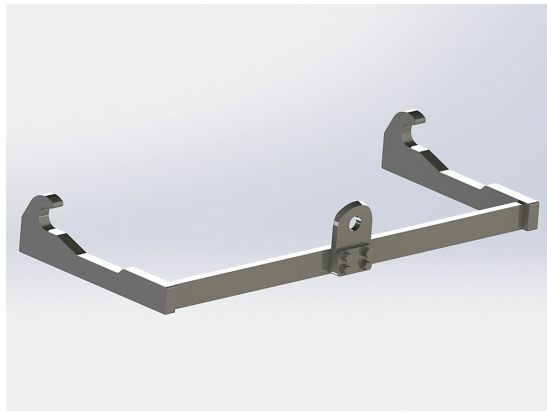

Redskapsfäste Merlo

Redskapsfäste att svetsa fast på ditt redskap

SKU: 27

Price: 4.153 kr