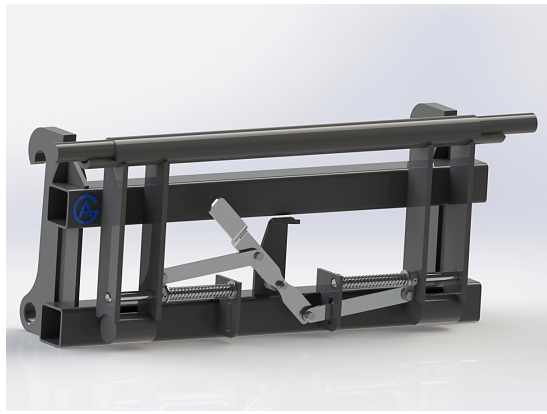

Maskinadapter ZM602 / L30 till SMS Trima / Euro

ZM602 / L30 till SMS Trima / Euro

SKU: 0400617

Price: 8.140 kr