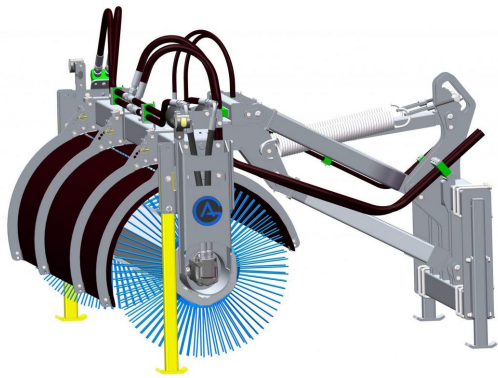

Price: 88.435 kr

Sopvals 2,5-915 Stora BM

Sopvals komplett med borst och fäste Oljeflöde max 150 liter/minut
Rekommenderat oljeflöde 70-150 liter/minut Borstdiameter 915 mm

SKU:

Price: 103.000 kr

Sopvals 2,8-700