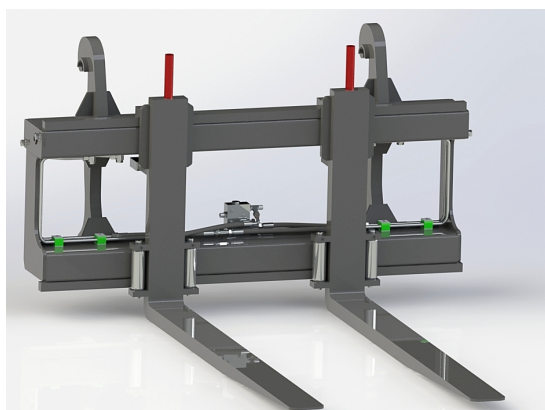

Hydrauliskt pallgaffelställ stora BM 2000/1600 5T

Bredd 2000mm, gaffelängd 1600mm Kapacitet 5000kg Vikt 475kg

SKU: 0070120

Price: 46.789 kr