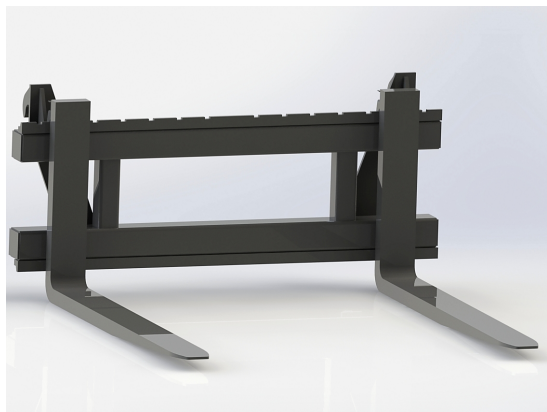

Pallgaffelset Euro 1200/1600 2500kg

Bredd 1200mm Gaffellängd 1600mm Kapacitet 2500kg

SKU:

Price: 8.141 kr