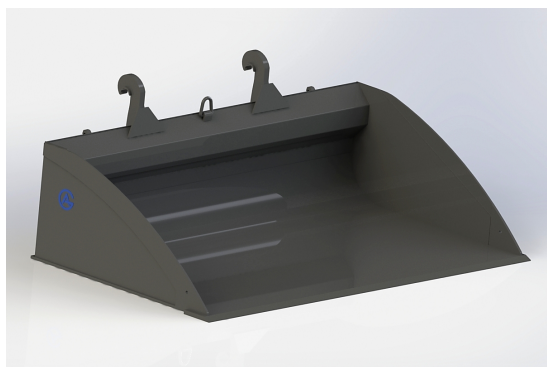

bredd 2500mm, höjd 550mm, djup 1150mm

SKU: 0502500

Price: 20.349 kr

Planeringskopa 2,5 utan fäste

bredd 2500mm, höjd 660mm, djup 1420mm

SKU: 0552500

Price: 32.373 kr

Planeringskopa Stora BM 2,0