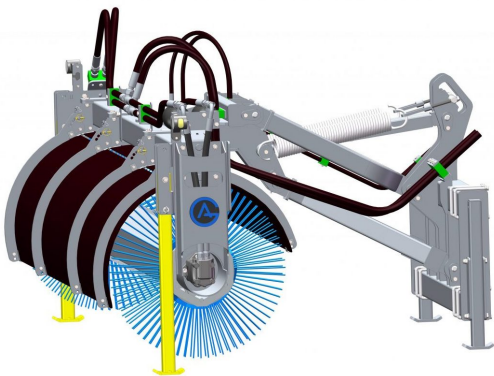

SKU: 0089903

Price: 50 kr

Slangsats 4 slangar tema 3/4"

Slangsats för hydrauliskt pallgaffelset Består av 4 st 2m långa slangar med tema 3/4" kopplingar

SKU: 0070090

Price: 4.990 kr

Sopvals 2,2-700

Sopvals utan borst och fäste