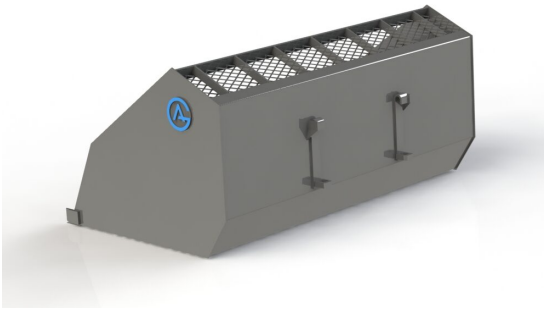

Price: 7.300 kr

Lättmaterialsropa 1,5m Euro

Höjd 896mm Djup 960mm Volym 820 Liter

SKU: 0301515

Price: 9.490 kr

Lättmaterialsropa 1,5m SMS

Trima

Höjd 896mm Djup 960mm Volym 820 Liter