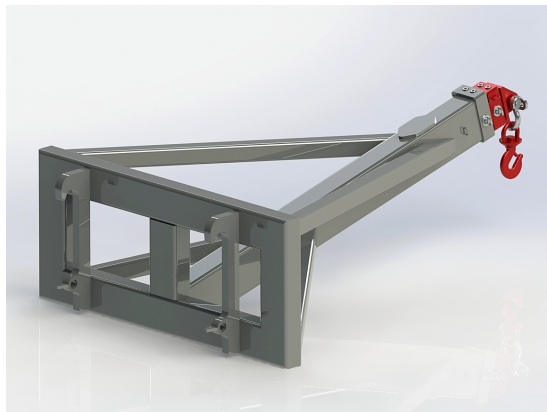

Bredd 1500mm, gaffelängd 1600mm Kapacitet 5000kg Vikt kg

SKU: 0070015

Price: 44.812 kr

Hydrauliskt pallgaffelställ utan fäste 2000/1600 5T

Bredd 2000mm, gaffelängd 1600mm Kapacitet 5000kg Vikt utan fäste 430kg

SKU: 0070020

Price: 46.789 kr

Hydrauliskt pallgaffelställ

ZM602 / L30

Bredd 1500mm, gaffelängd 1600mm Kapacitet 5000kg Vikt 425kg

SKU: 0070615

Price: 45.472 kr

Kranarm 2200kg Euro