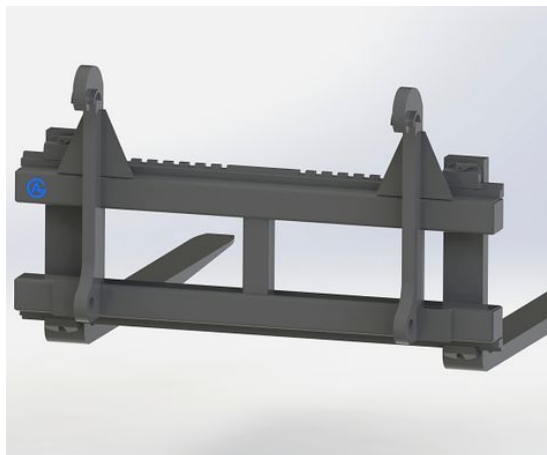

Pallgaffelram 2000mm stora BM 8ton

OBS utan gafflar bredd 2000mm Kapacitet8000kg

SKU: 0042001

Price: 13.293 kr