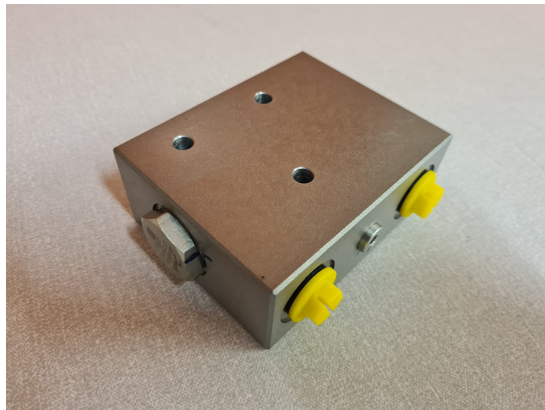

Ventilblock till pallgaffel

Inklusive ventil

SKU: SP-000800

Price: 3.200 kr