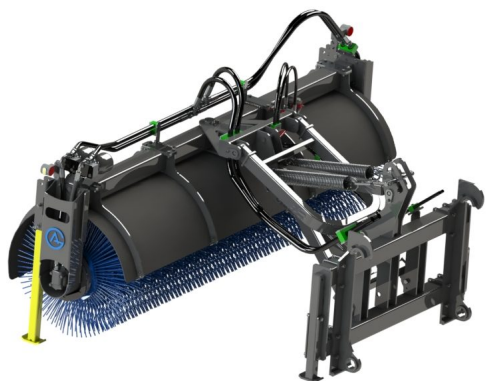

SKU:

Price: 90.390 kr

Sopvals 2,8-700 SMS Trima

Sopvals komplett med borst och fäste Oljeflöde max 130 liter/minut
Rekommenderat oljeflöde 40-100 liter/minut Borstdiameter 700 mm

SKU:

Price: 90.240 kr

Sopvals 2,8-700 Stora BM