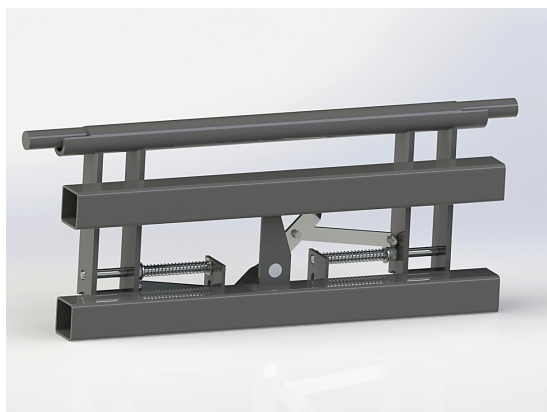

Price: 8.285 kr

Maskinadapter 3-punkt till stora BM

3-punkt till stora BM

SKU: 0403001

Price: 10.466 kr

Maskinadapter blank till SMS Trima / Euro

blank till SMS Trima / Euro

SKU: 0400017