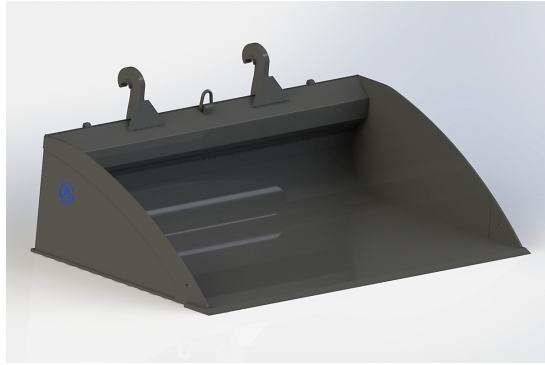

bredd 2000mm, höjd 660mm, djup 1420mm Vikt 605 kg

SKU: 0552001

Price: 31.581 kr

Planeringssskopa Stora BM 2,5

bredd 2500mm, höjd 660mm, djup 1420mm vikt 750 kg

SKU: 0552501

Price: 37.209 kr

Planeringssskopa Stora BM 2,6