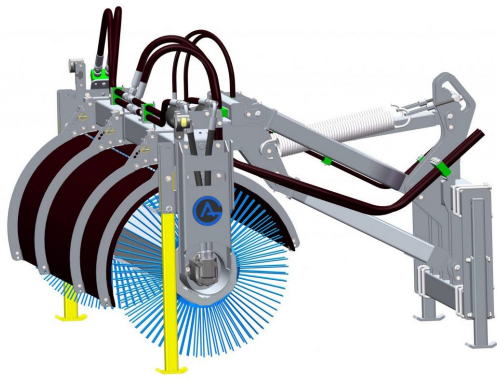

Sopvals 2,5-700 SMS Trima

Sopvals komplett med borst och fäste Oljeflöde max 130 liter/minut
Rekommenderat oljeflöde 40-100 liter/minut Borstdiameter 700 mm

SKU:

Price: 87.240 kr