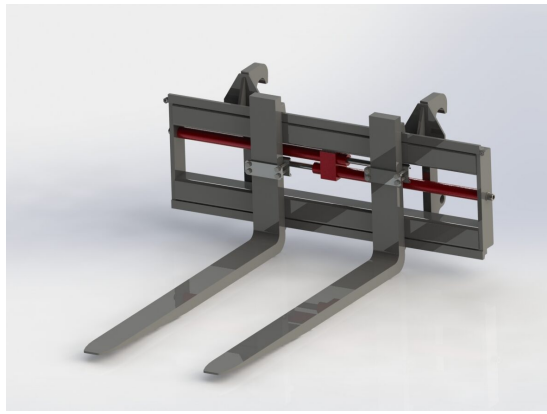

Bredd 2400mm, gaffelängd 1600mm Kapacitet 8000kg Vikt kg

SKU: 0080124

Price: 65.770 kr

Hydrauliskt pallgaffelställ trima

Bredd 1500 mm, gaffelängd 1200 mm Kapacitet 2500 kg Vikt 270 kg

SKU: 0061715

Price: 32.291 kr

Hydrauliskt pallgaffelställ trima endast spridning

Bredd 1200 mm, gaffelängd 1600 mm Kapacitet 2500 kg

SKU:

Price: 19.649 kr

Hydrauliskt pallgaffelställ trima endast spridning Bredd 1200 mm, gaffelängd 1200 mm