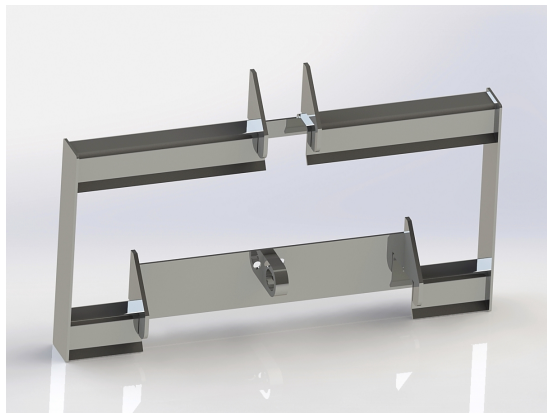

Redskapsfäste Schäffer Fyrkantrör

Redskapsfäste att svetsa fast på ditt redskap

SKU: 29

Price: 1.982 kr