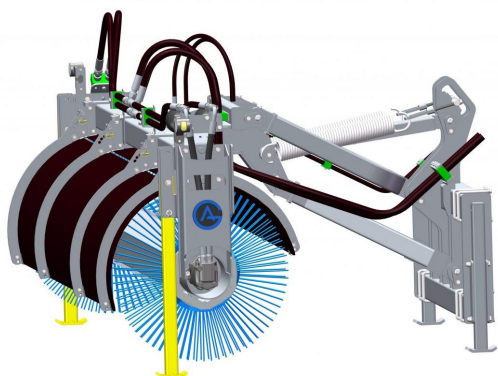

Sopvals 2,8-700 SMS Trima

Sopvals komplett med borst och fäste Oljeflöde max 130 liter/minut
Rekommenderat oljeflöde 40-100 liter/minut Borstdiameter 700 mm

SKU:

Price: 90.240 kr