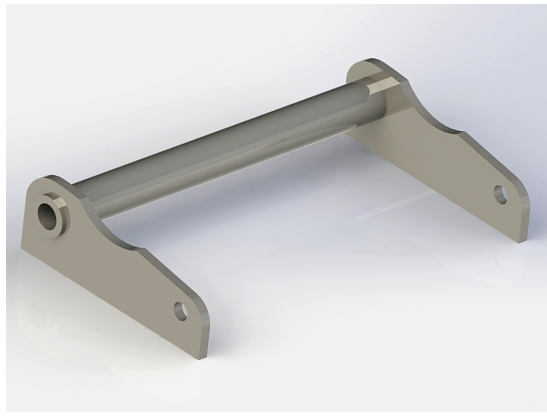

Redskapsfäste att svetsa fast på ditt redskap Säljs i par

SKU: 22

Price: 1.699 kr

Redskapsfäste Lilla BM, plattjärn

Redskapsfäste att svetsa fast på ditt redskap Säljs i par

SKU: 20

Price: 1.032 kr

Redskapsfäste Manitou