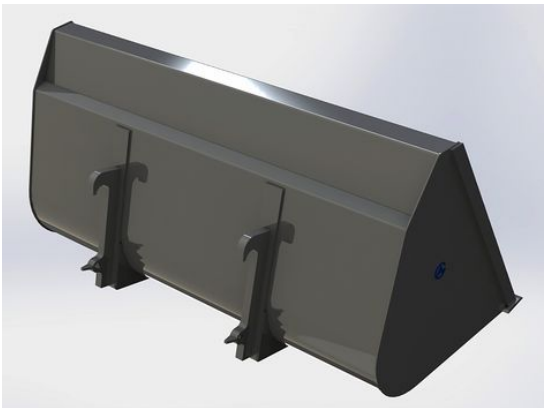

Lättmaterialsropa 1,5m SMS

Trima

Höjd 896mm Djup 960mm Volym 820 Liter

SKU: 0301517

Price: 9.490 kr