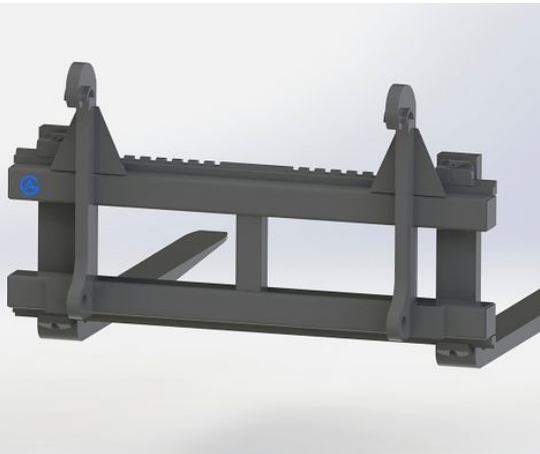

Pallgaffelram 2400mm stora BM 8ton

OBS utan gafflar bredd 2400mm Kapacitet8000kg

SKU: 0042401

Price: 15.699 kr