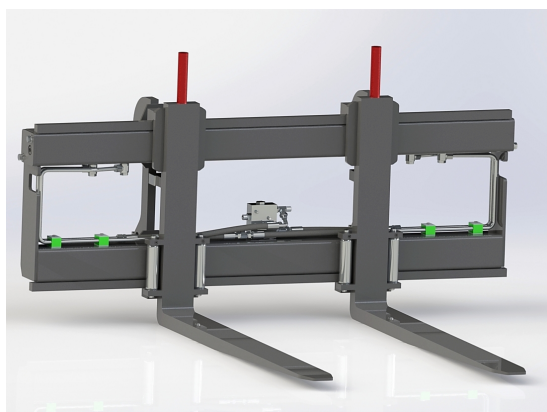

Hydrauliskt pallgaffelställ trima

Bredd 1500 mm, gaffelängd 1200 mm Kapacitet 2500 kg Vikt 270 kg

SKU: 0061715

Price: 32.291 kr