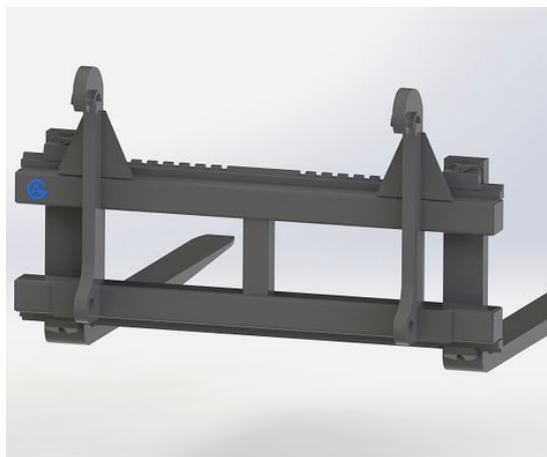

OBS utan gafflar bredd 1500mm Kapacitet 2500kg

SKU: 0021500

Price: 3.312 kr

Pallgaffelram 1500mm 5 ton utan fäste

OBS utan gafflar bredd 1500mm Kapacitet5000kg

SKU: 0031500

Price: 6.626 kr

Pallgaffelram 1500mm stora BM