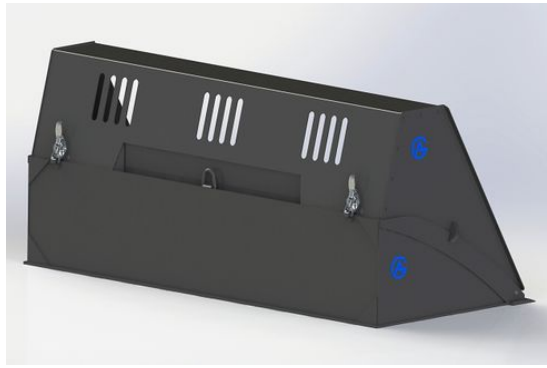

Förhöjningsdel till Planeringssskopa 2,2

Passar till 05022xx

SKU: 0512200

Price: 7.994 kr