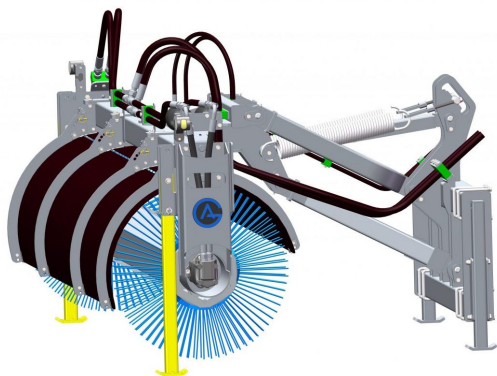

Sopvals 2,5-915 Stora BM

Sopvals komplett med borst och fäste Oljeflöde max 150 liter/minut
Rekommenderat oljeflöde 70-150 liter/minut Borstdiameter 915 mm

SKU:

Price: 103.000 kr