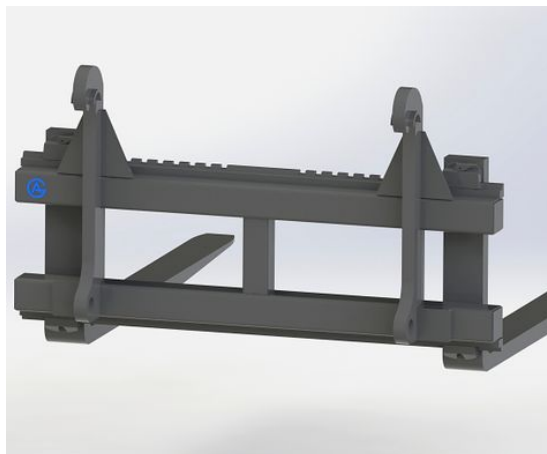

Pallgaffelram 1500mm stora BM 8ton

OBS utan gafflar bredd 1500mm Kapacitet 8000kg

SKU: 0041501

Price: 12.819 kr