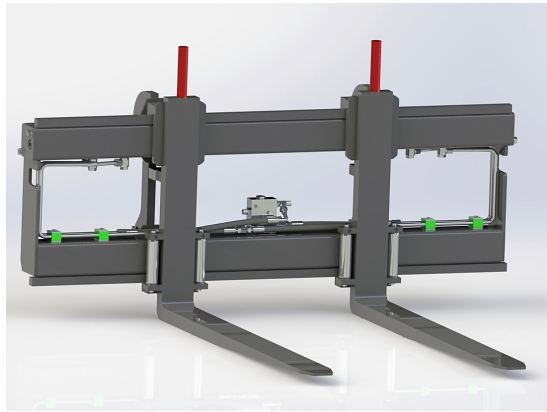

Hydrauliskt pallgaffelställ utan fäste

Bredd 1500mm, gaffelängd 1200mm Kapacitet 2500kg Vikt kg

SKU: 0060015

Price: 30.126 kr