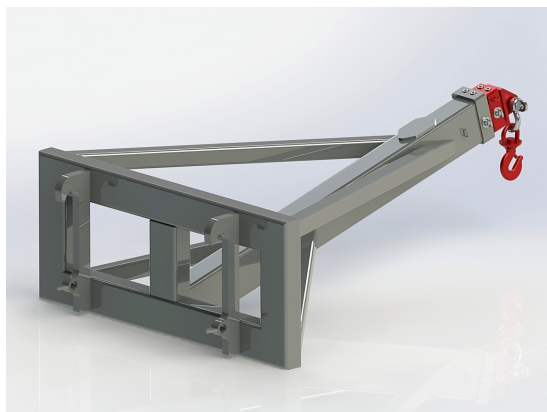

Kranarm 2200kg SMS Trima

2200 kg 1,5m 430 kg 3,75m

SKU: 0702217

Price: 17.297 kr