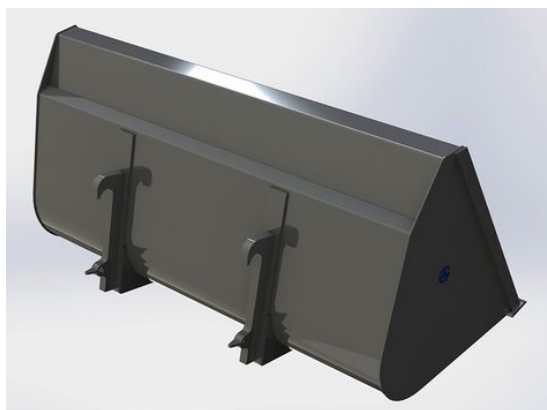

Lättmaterials-kopa 2,2m SMS

Trima

Höjd 896mm Djup 960mm Volym 1240 Liter

SKU: 0302217

Price: 11.900 kr