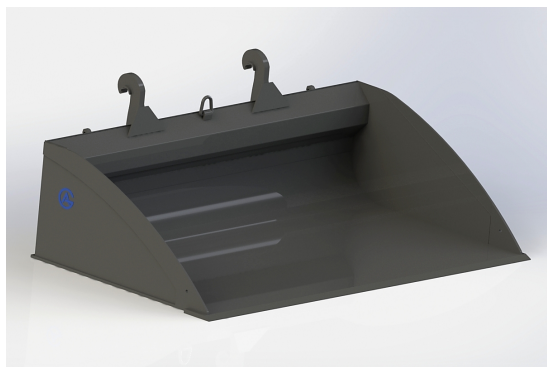

Planeringskopa 2,5 utan fäste

bredd 2500mm, höjd 660mm, djup 1420mm

SKU: 0552500

Price: 32.373 kr