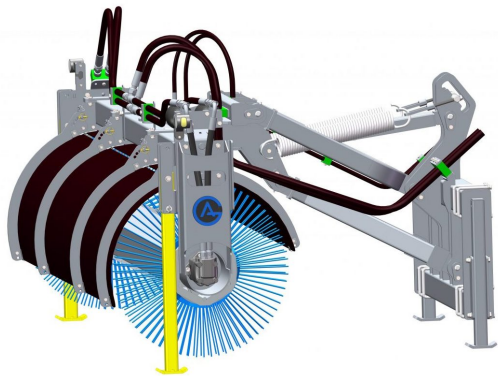

Sopvals 2,2-700 SMS Trima

Sopvals komplett med borst och fäste Oljeflöde max 130 liter/minut
Borstdiameter 700 mm

SKU:

Price: 84.240 kr