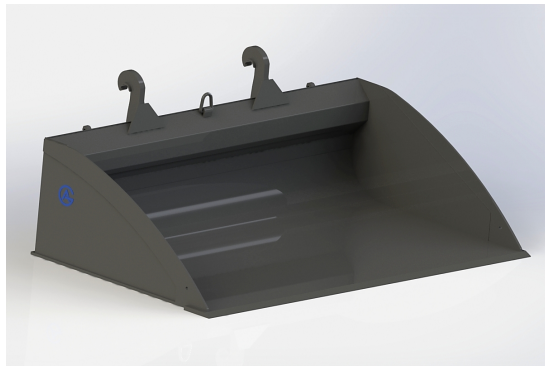

Planeringssskopa Stora BM 2,5

bredd 2500mm, höjd 660mm, djup 1420mm vikt 750 kg

SKU: 0552501

Price: 37.209 kr