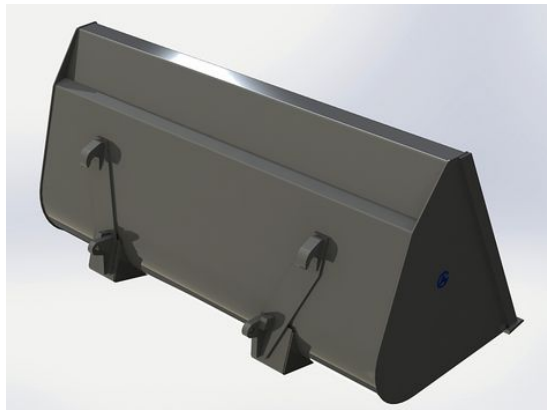

Lättmaterials-kopa 2,5m Euro

Höjd 896mm Djup 960mm Volym 1420 Liter

SKU: 0302515

Price: 12.804 kr