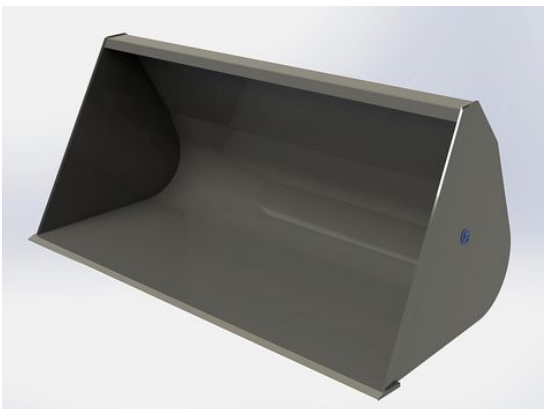

SKU: 0301517

Price: 9.490 kr

Lättmaterialsropa 1,5m utan fäste

Höjd 896mm Djup 960mm Volym 820 Liter

SKU: 0301500

Price: 8.964 kr

Lättmaterialsropa 1,8m Euro

Höjd 896mm Djup 960mm Volym 1000 Liter