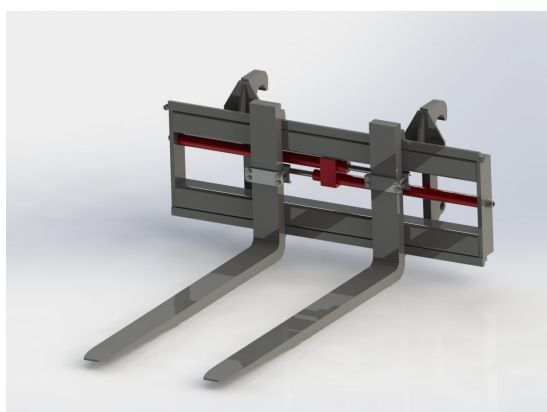

Bredd 2400mm, gaffelängd 1600mm Kapacitet 8000kg Vikt kg

SKU: 0080124

Price: 65.770 kr

Hydrauliskt pallgaffelställ trima

Bredd 1500 mm, gaffelängd 1200 mm Kapacitet 2500 kg Vikt 270 kg

SKU: 0061715

Price: 32.291 kr

Hydrauliskt pallgaffelställ trima endast spridning

Bredd 1200 mm, gaffelängd 1600 mm Kapacitet 2500 kg

SKU:

Price: 19.649 kr

Hydrauliskt pallgaffelställ trima endast spridning Bredd 1200 mm, gaffelängd 1200 mm