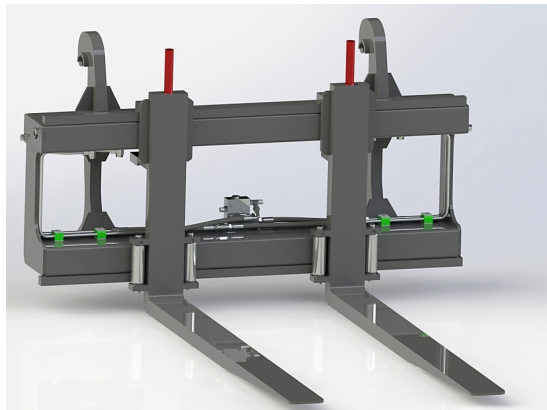

Price: 46.789 kr

Hydrauliskt pallgaffelställ stora BM 2200/1600 8T

Bredd 2200mm, gaffelängd 1600mm Kapacitet 8000kg Vikt 672 kg

SKU: 0080122

Price: 57.993 kr

Hydrauliskt pallgaffelställ stora BM 2400/1600 8T

Bredd 2400mm, gaffelängd 1600mm Kapacitet 8000kg Vikt kg

SKU: 0080124

Price: 65.770 kr

Hydrauliskt pallgaffelställ trima

Bredd 1500 mm, gaffelängd 1200 mm Kapacitet 2500 kg Vikt 270 kg

SKU: 0061715

Price: 32.291 kr

Hydrauliskt pallgaffelställ trima endast spridning

Bredd 1200 mm, gaffelängd 1600 mm Kapacitet 2500 kg

SKU:

Price: 19.649 kr

Hydrauliskt pallgaffelställ trima endast spridning Bredd 1200 mm, gaffelängd 1200 mm