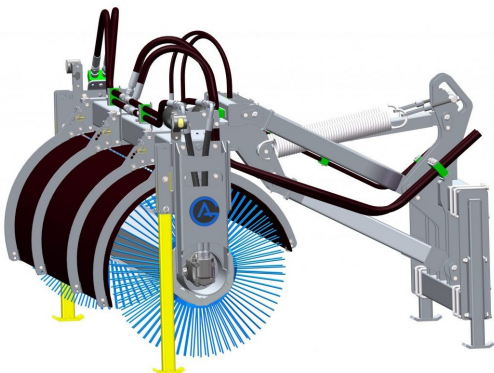

Sopvals 2,2-700 L30

Sopvals komplett med borst och fäste Oljeflöde max 130 liter/minut
Rekommenderat oljeflöde 40-100 liter/minut Borstdiameter 700 mm

SKU:

Price: 84.390 kr