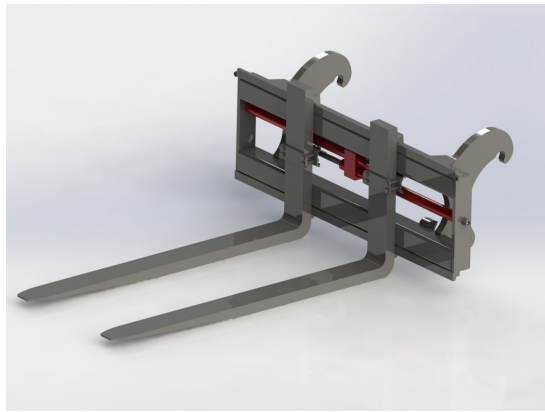

Gaffelben FEM 4A 150x60x2000 8000kg

Pris per par

SKU: 1008020

Price: 15.040 kr

Gaffelben FEM 5A 150x70x2000 11000 kg

Pris per par

SKU: 1009020

Price: 21.300 kr

Hydraulisk cylinder till 8t gafelställ 2,2m

SKU: CHPFF8T22

Price: 12.580 kr

Hydrauliskt pallgaffelställ L30 endast spridning

Bredd 1200 mm, gaffelängd 1200 mm Kapacitet 2500 kg

SKU:

Price: 19.927 kr

Hydrauliskt pallgaffelställ stora BM 1500/1600 5T