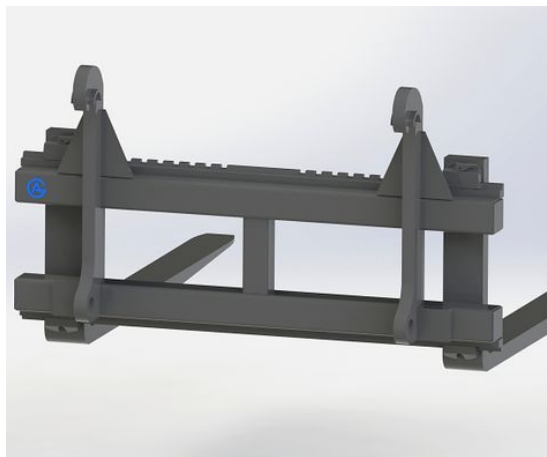

Pallgaffelram 2000mm stora BM

OBS utan gafflar bredd 2000mm Kapacitet5000kg

SKU: 0032001

Price: 10.369 kr