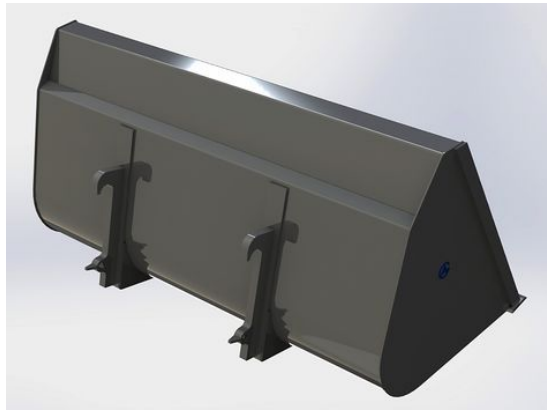

Lättmaterialsropa 1,8m SMS Trima

Höjd 896mm Djup 960mm Volym 1000 Liter

SKU: 0301817

Price: 10.394 kr