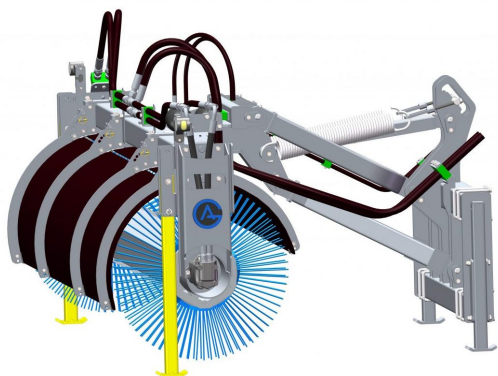

Sopvals 2,5-700

Sopvals utan borst och fäste

SKU: 5202500

Price: 74.230 kr