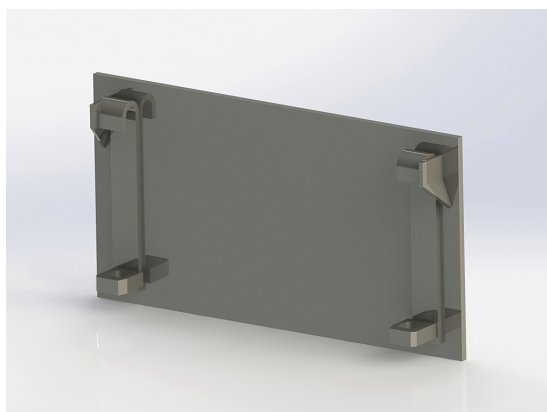

Redskapsfäste Multione / Avant 10mm

Redskapsfäste att svetsa fast på ditt redskap

SKU: 12

Price: 957 kr