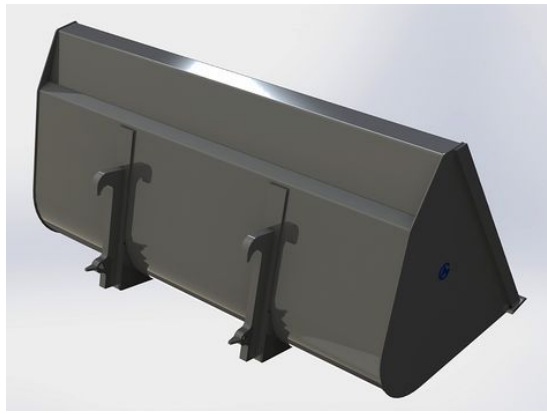

SKU: 0301800

Price: 9.777 kr

Lättmaterialsropa 2,0m Euro

Höjd 896mm Djup 960mm Volym 1120 Liter

SKU: 0302015

Price: 11.147 kr

Lättmaterials-kopa 2,0m SMS

Trima