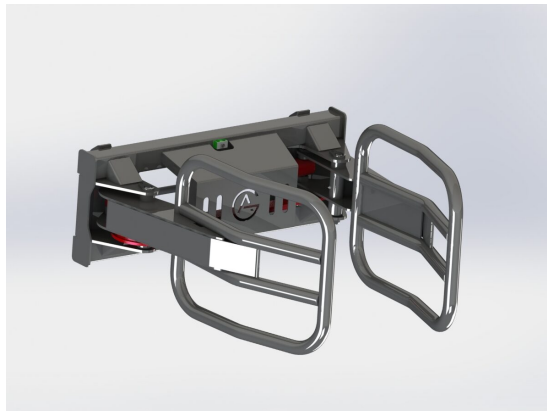

Redskapsfäste att svetsa fast på ditt redskap Säljs i par

SKU: 8

Price: 1.548 kr

Rulle för gaffel 8 ton

1 st rulle komplett med axel

SKU: HPF80

Price: 480 kr

Rundbalsgrip 1800 kg Euro