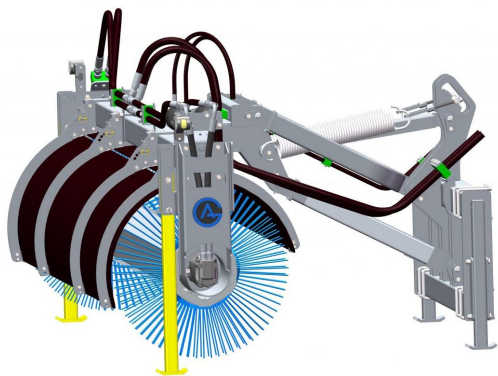

Sopvals 2,8-700 SMS L30

Sopvals komplett med borst och fäste Oljeflöde max 130 liter/minut
Rekommenderat oljeflöde 40-100 liter/minut Borstdiameter 700 mm

SKU:

Price: 90.390 kr