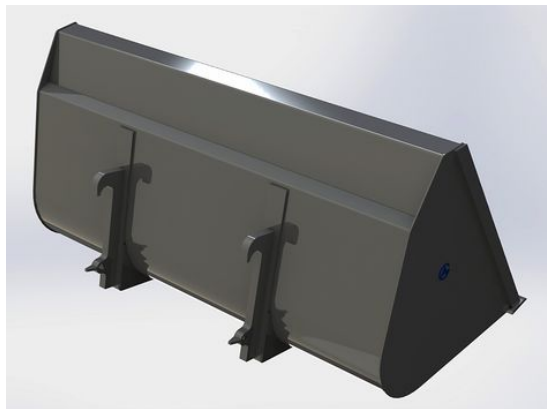

Price: 11.900 kr

Lättmaterials-kopa 2,5m Euro

Höjd 896mm Djup 960mm Volym 1420 Liter

SKU: 0302515

Price: 12.804 kr

Lättmaterials-kopa 2,5m SMS Trima

Höjd 896mm Djup 960mm Volym 1420 Liter

SKU: 0302517