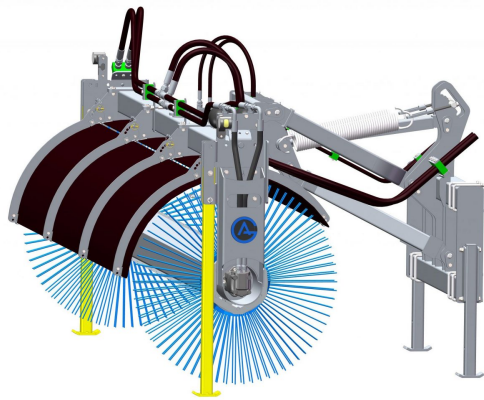

Sopvals 3,0-915

Sopvals utan borst och fäste

SKU: 5253000

Price: 92.385 kr