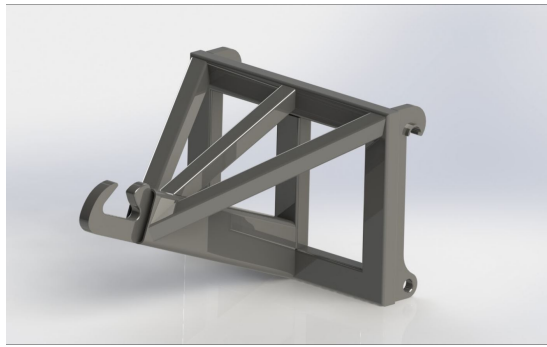

bredd 3000mm, höjd 660mm, djup 1420mm, vikt 865 kg

SKU: 0553001

Price: 47.382 kr

Planerskopa Stora BM 2,5

bredd 2500mm, höjd 550mm, djup 1150mm För lättare användning

SKU: 0502501

Price: 25.435 kr

Rangerkrok Stora BM