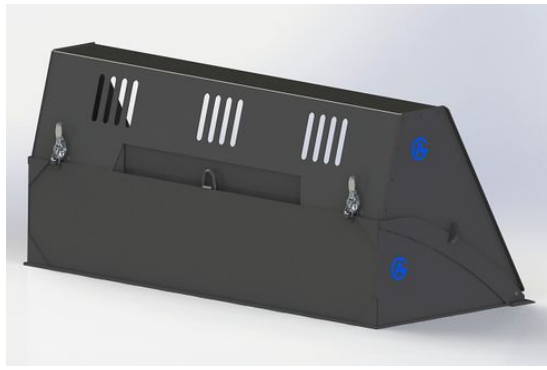

Fäste för tapp på gaffelben 8 ton

Fäste till tapp mellan hydraulcylinder och gaffelben

SKU: 0089902

Price: 300 kr

Förhöjningsdel till Planeringsskopa 1,8

Passar till 05018xx

SKU: 0511800

Price: 7.413 kr