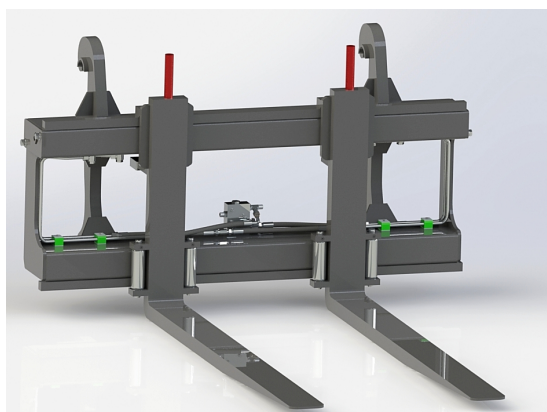

Hydrauliskt pallgaffelställ utan fäste 2000/1600 5T

Bredd 2000mm, gaffelängd 1600mm Kapacitet 5000kg Vikt utan fäste 430kg

SKU: 0070020

Price: 46.789 kr