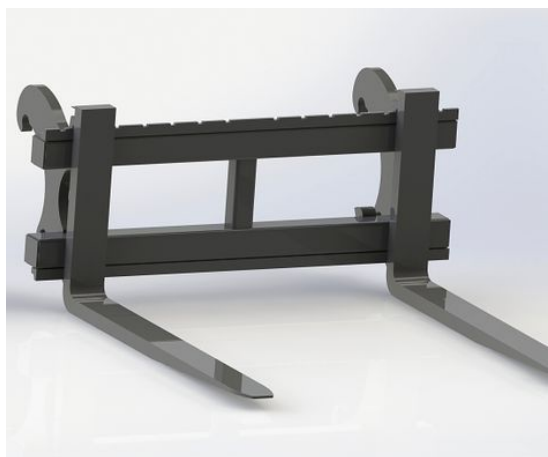

Pallgaffelset ZM602 / L30

1200/1600 2500kg

Bredd 1200mm Gaffellängd 1600mm Kapacitet 2500kg

SKU:

Price: 9.609 kr