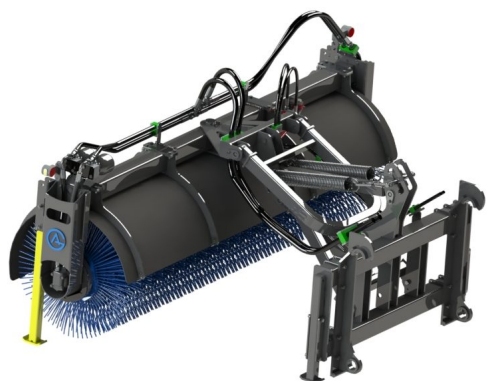

Sopvals 2,2-700 Stora BM

Sopvals komplett med borst och fäste Oljeflöde max 130 liter/minut
Rekommenderat oljeflöde 40-100 liter/minut Borstdiameter 700 mm

SKU:

Price: 85.000 kr