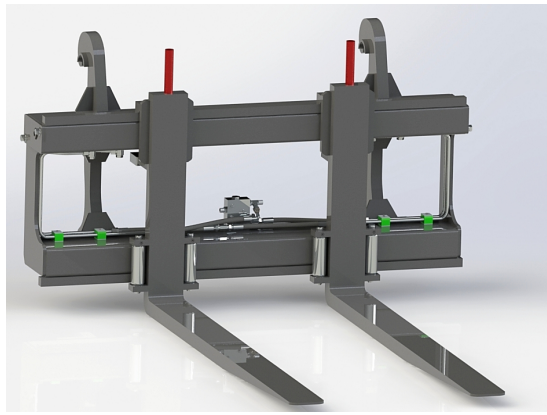

Hydraulisk cylinder till 8t gafelställ 2,2m

SKU: CHPFF8T22

Price: 12.580 kr

Hydrauliskt pallgaffelställ L30 endast spridning

Bredd 1200 mm, gaffelängd 1200 mm Kapacitet 2500 kg

SKU:

Price: 19.927 kr

Hydrauliskt pallgaffelställ stora BM 1500/1600 5T

Bredd 1500mm, gaffelängd 1600mm Kapacitet 5000kg Vikt 450kg

SKU: 0070115

Price: 45.472 kr

Hydrauliskt pallgaffelställ stora BM 2000/1600 5T

Bredd 2000mm, gaffelängd 1600mm Kapacitet 5000kg Vikt 475kg

SKU: 0070120

Price: 46.789 kr

Hydrauliskt pallgaffelställ stora BM 2200/1600 8T

Bredd 2200mm, gaffelängd 1600mm Kapacitet 8000kg Vikt 672 kg

SKU: 0080122

Price: 57.993 kr

Hydrauliskt pallgaffelställ stora BM 2400/1600 8T