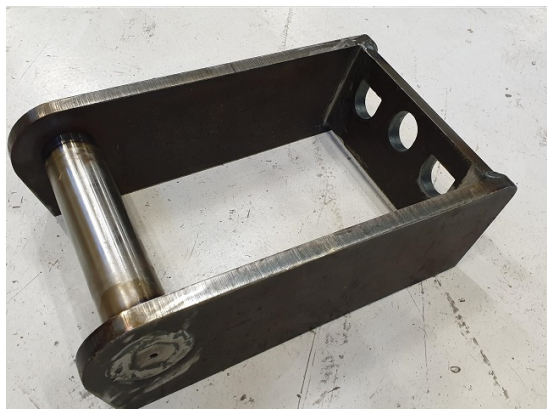

S60-S70

SKU: 4142

Price: 5.537 kr

Grindfäste Lehnoff MS01

Lehnoff MS01

SKU: 52

Price: 1.123 kr

Grindfäste Lehnoff MS03