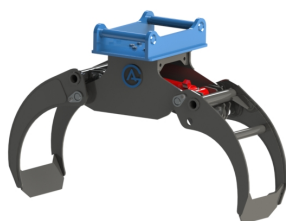

Kapacitet 3000 kg Öppning 1400 mm

SKU: 4902539

Price: 23.200 kr

Grip 25 S50

Kapacitet 3000 kg Öppning 1400 mm

SKU: 4903540

Price: 23.400 kr

Grip 35

Öppning 1800/125 bredd 495 Max 200 bar Max 4000 kg

SKU: 4905041

Price: 32.650 kr

Grip 35 S60

Öppning 1800/125 bredd 495 Max 200 bar Max 4000 kg

SKU: 4903541

Price: 37.000 kr

Hållare J200