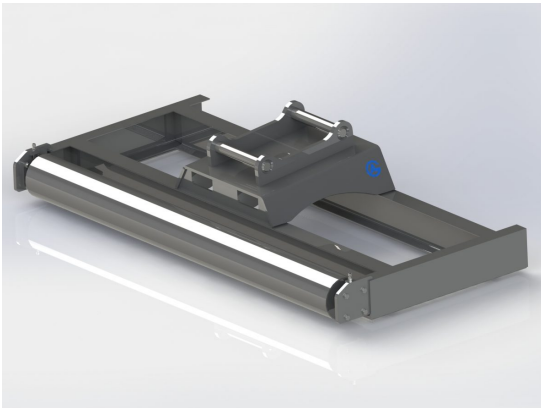

Avjämningsbalk 2,5m S60 med skopa

Med slitplåt på hela undersidan

SKU: 3032541

Price: 24.445 kr

Avjämningsbalk 2,5m utan fäste för S40-S50

Rulle 220mm

SKU: 3022400

Price: 26.552 kr