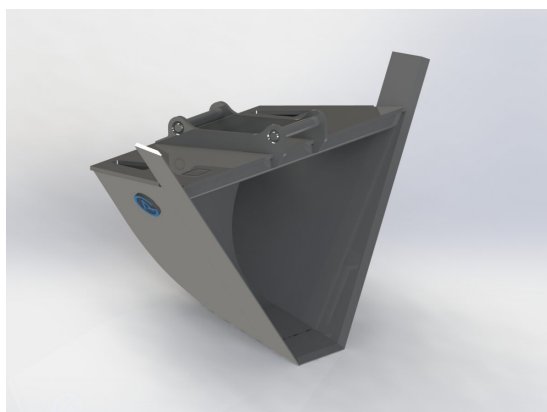

Profilskopa S50

Vikt 305 kg Volym 400 liter Bredd 300/1700 mm

SKU: 4404040

Price: 18.200 kr