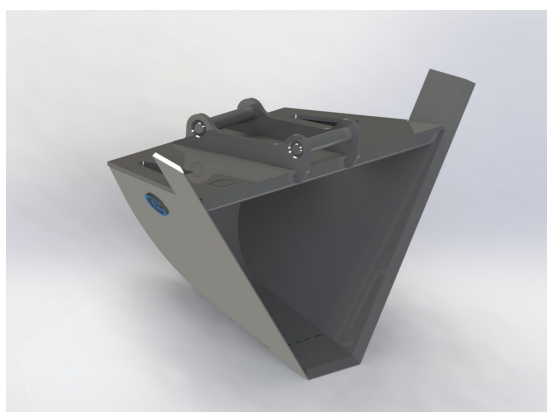

Vikt 305 kg Volym 400 liter Bredd 300/1700 mm

SKU: 4404039

Price: 18.041 kr

Profilskopa S50

Vikt 305 kg Volym 400 liter Bredd 300/1700 mm

SKU: 4404040

Price: 18.200 kr

Profilskopa S60