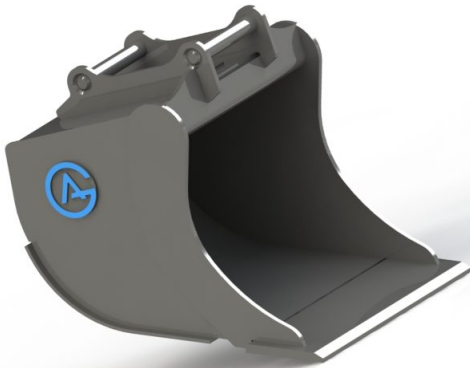

SKU: 4205036

Price: 6.379 kr

Grävskopa S30(180), 450mm, 50L

Skär 16 mm, 450 HBW Botten och slitageskydd sidor 450 HBW Övrigt 355 N/mm2 Bredd skär 450 mm Vikt 59 kg

SKU: 4205037

Price: 6.482 kr

Grävskopa S30(180), 500mm, 70L