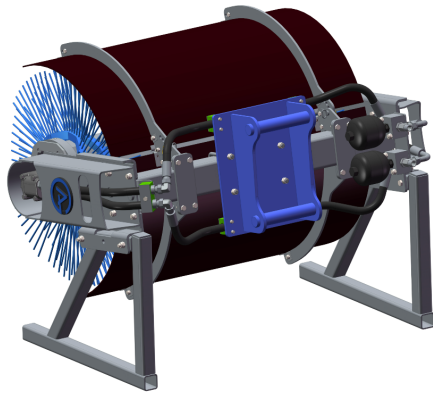

SKU:

Price: 45.100 kr

Sopvals 1,0 S40 2,4x3,5

Arbetsbredd 1 m Borstdiameter 915 mm Oljeflöde 40-130 lpm

SKU:

Price: 44.184 kr

Sopvals 1,0 S45 2,4x3,5

Arbetsbredd 1 m Borstdiameter 915 mm Oljeflöde 40-130 lpm