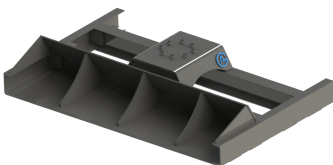

Avjämningsbalk 1,5m S30-180 med skopa

skopa

SKU:

Price: 10.800 kr

Avjämningsbalk 1,5m S40 med rulle

Rulldiameter 152 mm

SKU:

Price: 12.000 kr

Avjämningsbalk 1,5m S40 med skopa

skopa

SKU:

Price: 11.700 kr

Avjämningsbalk 1,5m utan fäste med rulle

Rulldiameter 152 mm

SKU: 3021500

Price: 10.200 kr

Avjämningsbalk 1,5m utan fäste med skopa

skopa

SKU: 3031500

Price: 9.900 kr

Avjämningsbalk 2,0m Hydrema med skopa

Med slitplåt på hela undersidan

SKU: 3032048

Price: 20.500 kr