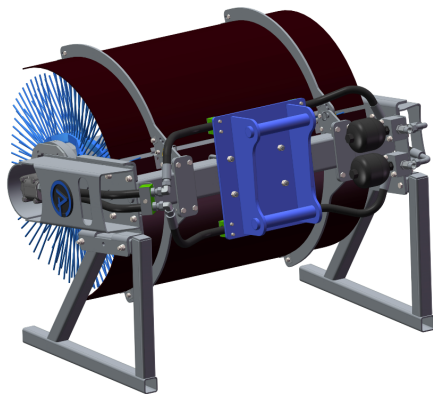

SKU:

Price: 44.184 kr

Sopvals 1,0 S45 3x5

Arbetsbredd 1 m Borstdiameter 915 mm Oljeflöde 40-130 lpm Vikt 220 kg

SKU:

Price: 45.100 kr

Sopvals 1,0 S50 2,4x3,5

Arbetsbredd 1 m Borstdiameter 915 mm Oljeflöde 40-130 lpm Vikt 220kg