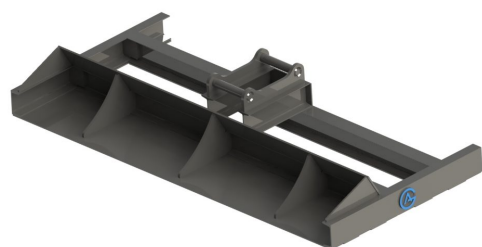

Avjämningsbalk 1,5m utan fäste med skopa

skopa

SKU: 3031500

Price: 9.900 kr

Avjämningsbalk 2,0m Hydrema med skopa

Med slitplåt på hela undersidan

SKU: 3032048

Price: 20.500 kr

Avjämningsbalk 2,0m S40 med rulle

Rulldiameter 152 mm

SKU: 3042038

Price: 17.492 kr

Avjämningsbalk 2,0m S40 med rulle

Rulldiameter 220 mm

SKU: 3022038

Price: 21.141 kr

Avjämningsbalk 2,0m S40 med skopa

Med slitplåt på hela undersidan Vikt 160 kg

SKU: 3032038

Price: 18.367 kr

Avjämningsbalk 2,0m S45 med skopa

Med slitplåt på hela undersidan Vikt kg

SKU: 3032039

Price: 21.934 kr