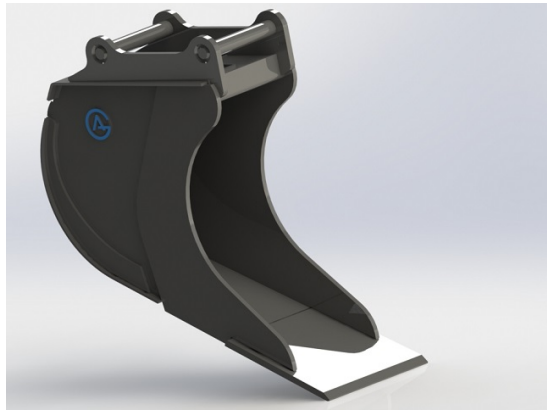

Kabelskopa S50, 420mm, 195L

Skär 25 mm, 500 HBW Botten och sidor 450 HBW Övrigt 355 N/mm2 Bredd skär 420 mm Vikt 160 kg

SKU: 4100440

Price: 12.937 kr