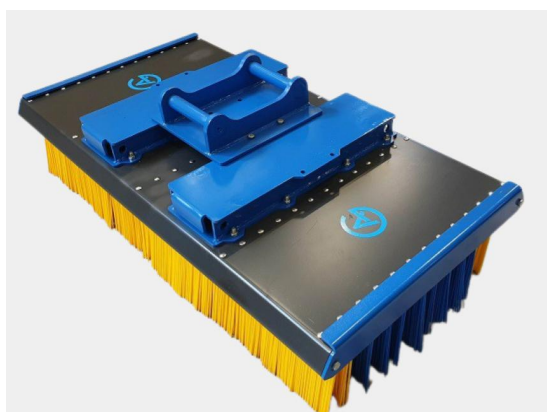

SKU: 5001840

Price: 23.060 kr

Sopborste 1800mm S60

1800mm S60, 12 rader med borst, kraftigare borst i de 2 yttre raderna

SKU: 5001841

Price: 24.150 kr

Sopborste 2,4 utan borst och fäste

Sopborste 2,4 utan borst och fäste