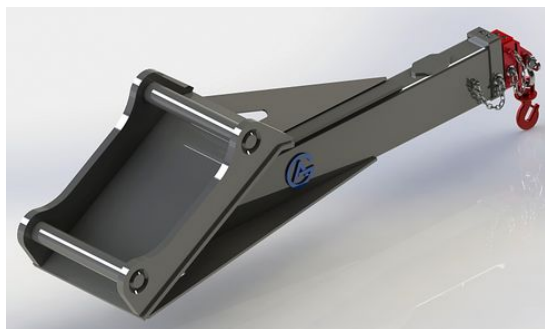

Price: 23.982 kr

Kranarm grävmaskin S60 / S70 kombi

Lyftkapacitet 3000 kg, 1,9m 500 kg, 4,0m

SKU: 0704142

Price: 28.924 kr

Kranarm grävmaskin S70

Lyftkapacitet 3000 kg, 1,9m 500 kg, 4,0m

SKU: 0701842