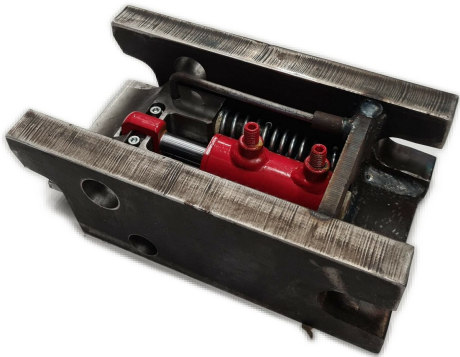

Avjämningsbalk 3,0m Stora BM

Stora BM

SKU: 3023001

Price: 37.626 kr

Axel 45 mm S40

SKU: TILS40A45-300000

Price: 500 kr

Basplatta S30-150

SKU: 136

Price: 3.348 kr

Basplatta S30-150 hydraulisk

SKU: 236

Price: 5.914 kr

Basplatta S30-180 hydraulisk

SKU: 237

Price: 6.040 kr