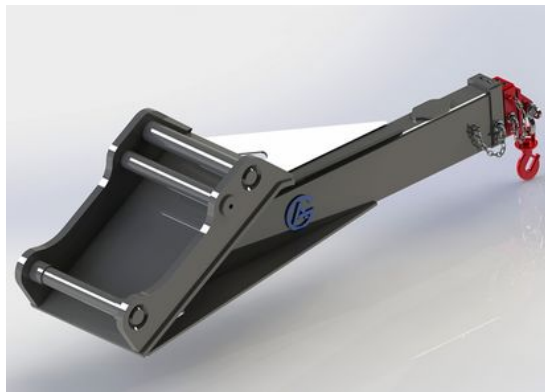

Kranarm grävmaskin S60 / S70 kombi

Lyftkapacitet 3000 kg, 1,9m 500 kg, 4,0m

SKU: 0704142

Price: 28.924 kr