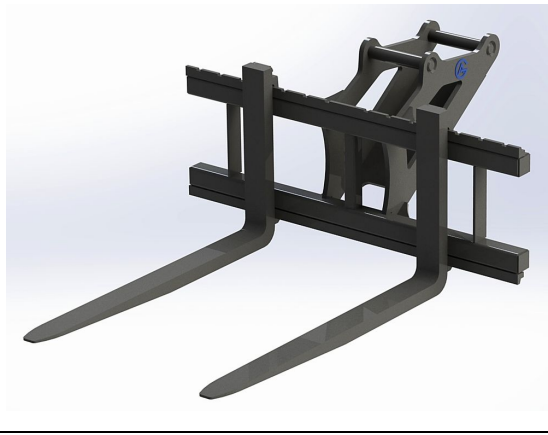

Price: 21.119 kr

Pallgaffelset S70 1500/1500

5000kg

Bredd 1500mm Gaffellängd 1500mm Kapacitet 5000kg

SKU:

Price: 22.440 kr

Pallgaffelset S80 1500/1500 5000kg

Bredd 1500mm Gaffellängd 1500mm Kapacitet 5000kg