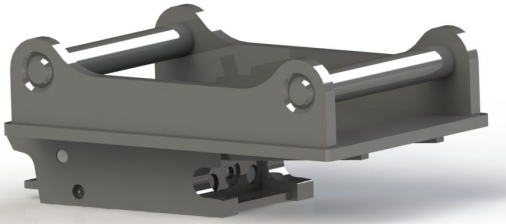

Adapter S45-S40

S45-S40

SKU: 0403938

Price: 12.206 kr