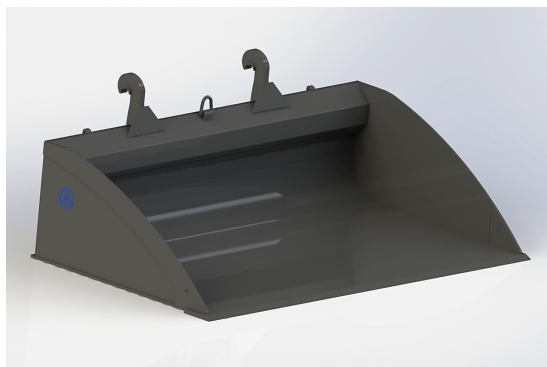

bredd 2500mm, höjd 550mm, djup 1150mm

SKU: 0502517

Price: 20.930 kr

Planeringskopa 2,5 utan fäste

bredd 2500mm, höjd 550mm, djup 1150mm

SKU: 0502500

Price: 20.349 kr

Planeringskopa 2,5 utan fäste