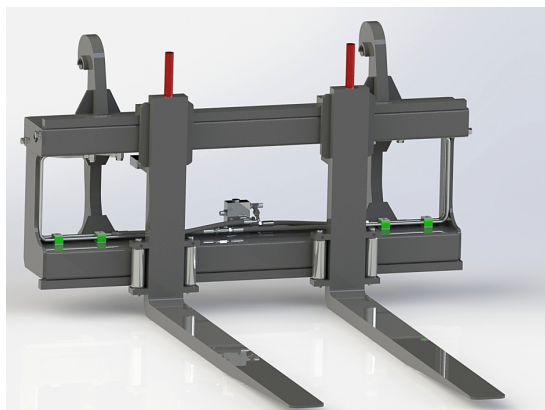

## Hydrauliskt pallgaffelställ L30 endast spridning

Bredd 1200 mm, gaffelängd 1200 mm Kapacitet 2500 kg

**SKU:**

**Price:** 19.927 kr

## Hydrauliskt pallgaffelställ stora BM 1500/1600 5T

Bredd 1500mm, gaffelängd 1600mm Kapacitet 5000kg Vikt 450kg

**SKU:** 0070115

**Price:** 45.472 kr