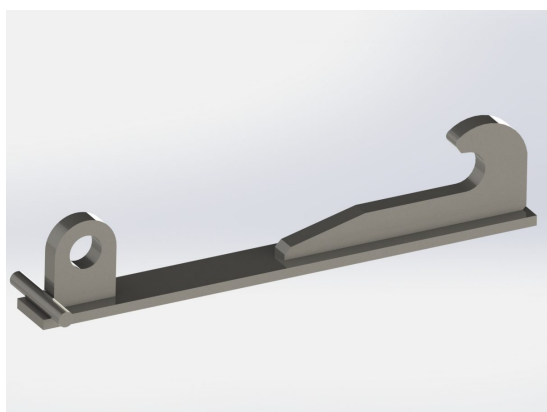

Redskapsfäste stora BM plattjärn

Redskapsfäste att svetsa fast på ditt redskap Säljs i par

SKU: 2

Price: 1.699 kr