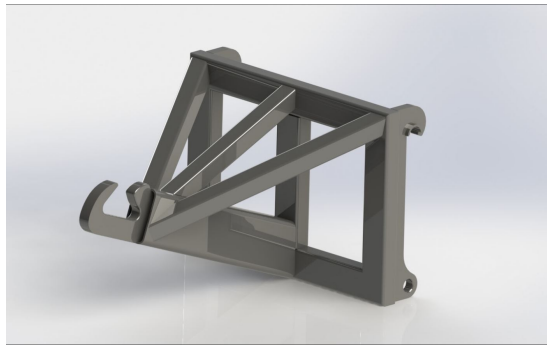

Rangerkrok Stora BM

Kapacitet 15 ton Får inte användas till lyft

SKU: 0731501

Price: 15.553 kr