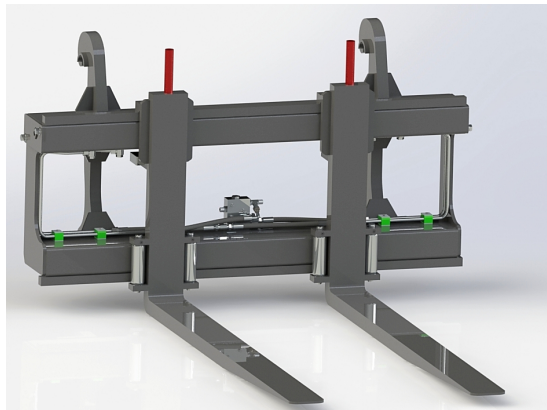

## Hydrauliskt pallgaffelställ stora BM 2000/1600 5T

Bredd 2000mm, gaffelängd 1600mm Kapacitet 5000kg Vikt 475kg

**SKU:** 0070120

**Price:** 46.789 kr

## Hydrauliskt pallgaffelställ stora BM 2200/1600 8T

Bredd 2200mm, gaffelängd 1600mm Kapacitet 8000kg Vikt 672 kg

**SKU:** 0080122

**Price:** 57.993 kr