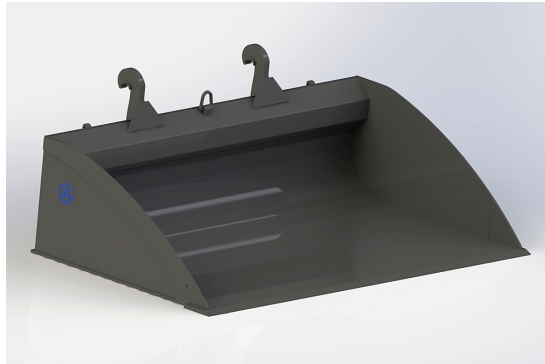

bredd 2500mm, höjd 660mm, djup 1420mm vikt 750 kg

SKU: 0552501

Price: 37.209 kr

Planeringssskopa Stora BM 2,6

bredd 2600mm, höjd 660mm, djup 1420mm

SKU: 0552601

Price: 38.662 kr

Planeringssskopa Stora BM 2,75