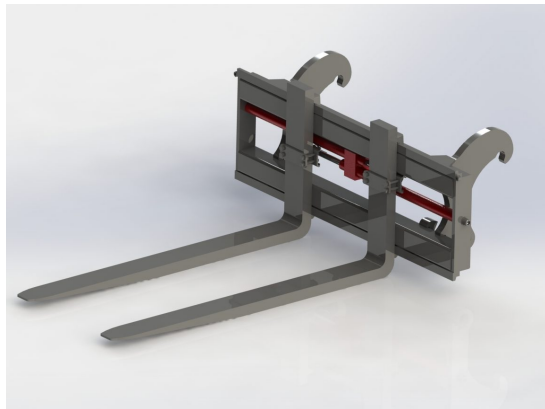

Gaffelben FEM 4A 150x60x2000 **8000kg**

Pris per par

SKU: 1008020

Price: 15.040 kr

Gaffelben FEM 5A 150x70x2000 **11000 kg**

Pris per par

SKU: 1009020

Price: 21.300 kr

Hydraulisk cylinder till 8t gafelställ 2,2m

SKU: CHPFF8T22

Price: 12.580 kr

Hydrauliskt pallgaffelställ L30 endast spridning

Bredd 1200 mm, gaffelängd 1200 mm Kapacitet 2500 kg

SKU:

Price: 19.927 kr

Hydrauliskt pallgaffelställ stora BM 1500/1600 5T