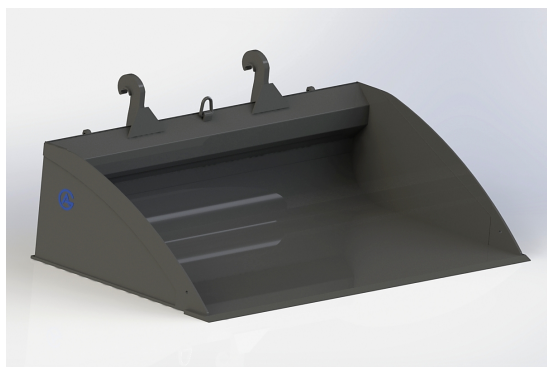

Planeringskopa Stora BM 2,0

bredd 2000mm, höjd 660mm, djup 1420mm Vikt 605 kg

SKU: 0552001

Price: 31.581 kr