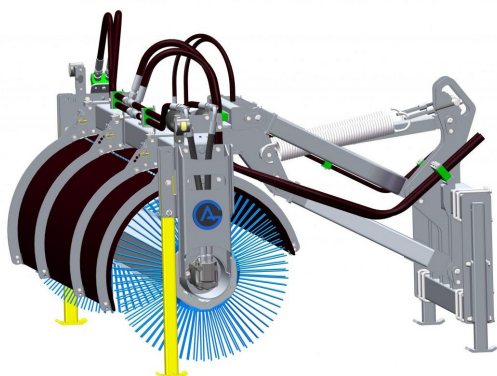

## Sopvals 2,5-915

Sopvals utan borst och fäste

**SKU:** 5252500

**Price:** 88.435 kr