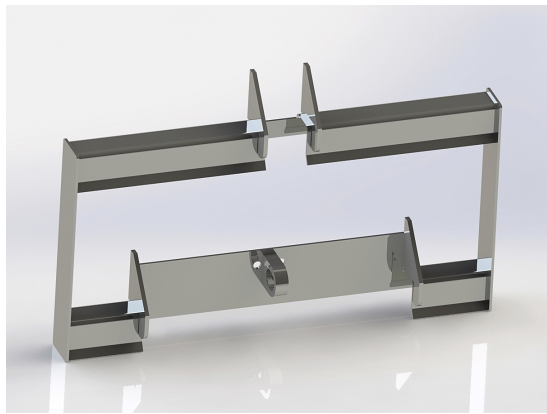

Redskapsfäste att svetsa fast på ditt redskap

SKU: 12

Price: 957 kr

Redskapsfäste Schäffer Dubbelkrok

Redskapsfäste att svetsa fast på ditt redskap Säljs i par

SKU: 28

Price: 2.265 kr

Redskapsfäste Schäffer Fyrkantrör