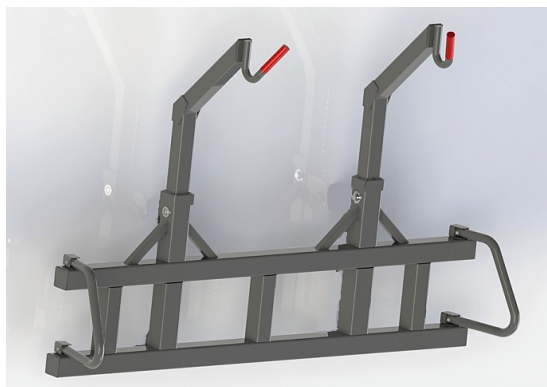

Storsäckslyft dubbel, utan fäste

Höjd 1550 mm bredd 2250 mm Kapacitet 2000 kg

SKU: 0632000

Price: 12.719 kr