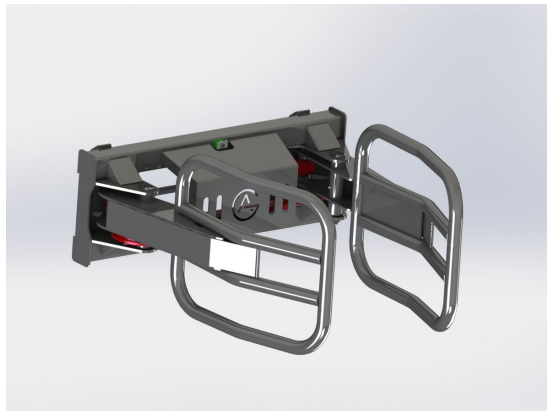

1 st rulle komplett med axel

SKU: HPF80

Price: 480 kr

Rundbalsgrip 1800 kg Euro

Max öppningsmått 2000 mm Min baldiameter 850 mm Anslutning för slang G3/8" Vikt 255 kg Kapacitet 1800 kg

SKU: 0651015

Price: 20.204 kr