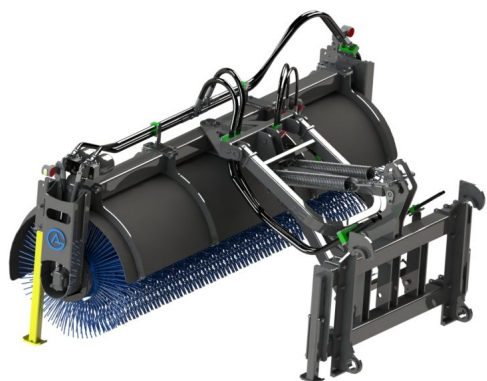

SKU:

Price: 84.390 kr

Sopvals 2,2-700 SMS Trima

Sopvals komplett med borst och fäste Oljeflöde max 130 liter/minut
Borstdiameter 700 mm

SKU:

Price: 84.240 kr

Sopvals 2,2-700 Stora BM

Sopvals komplett med borst och fäste Oljeflöde max 130 liter/minut
Rekommenderat oljeflöde 40-100 liter/minut Borstdiameter 700 mm