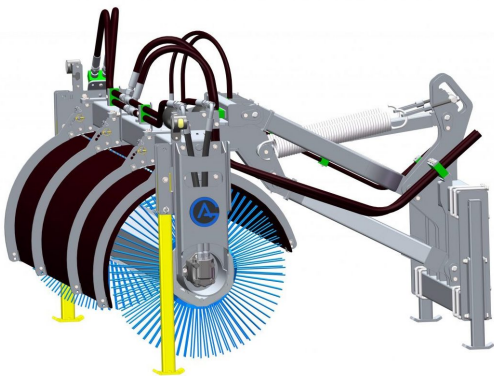

Sopvals 2,2-700

Sopvals utan borst och fäste

SKU: 5202200

Price: 72.370 kr