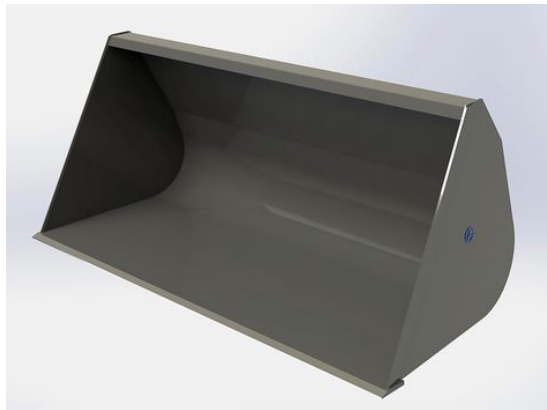

Lättmaterials-kopa 1,8m utan fäste

Höjd 896mm Djup 960mm Volym 1000 Liter

SKU: 0301800

Price: 9.777 kr