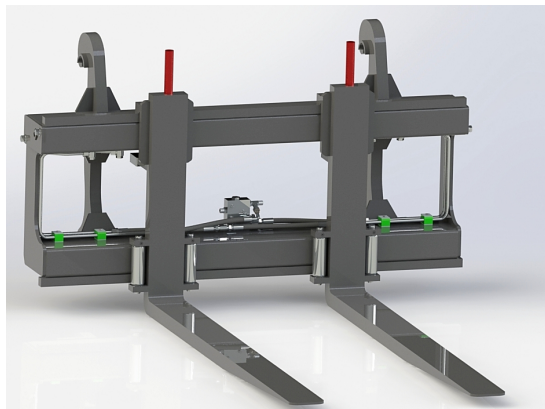

## Hydraulisk cylinder till 8t gafelställ 2,2m

**SKU:** CHPFF8T22

**Price:** 12.580 kr

## Hydrauliskt pallgaffelställ L30 endast spridning

Bredd 1200 mm, gaffelängd 1200 mm Kapacitet 2500 kg

**SKU:**

**Price:** 19.927 kr