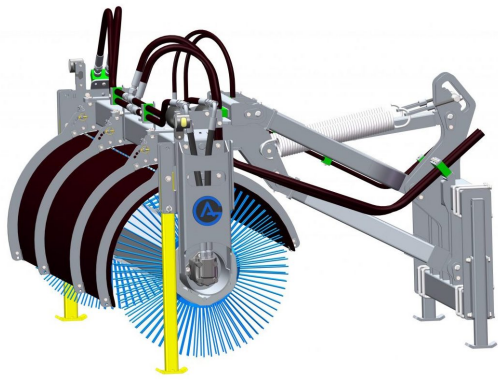

Price: 88.435 kr

Sopvals 2,5-915 Stora BM

Sopvals komplett med borst och fäste Oljeflöde max 150 liter/minut
Rekommenderat oljeflöde 70-150 liter/minut Borstdiameter 915 mm

SKU:

Price: 103.000 kr

Sopvals 2,8-700