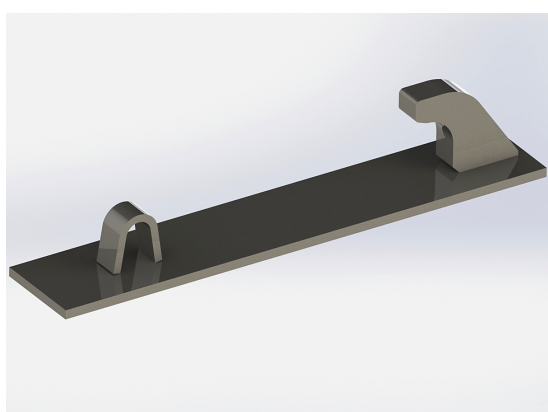

Redskapsfäste ISME

Redskapsfäste att svetsa fast på ditt redskap Säljs i par

SKU: 31

Price: 868 kr