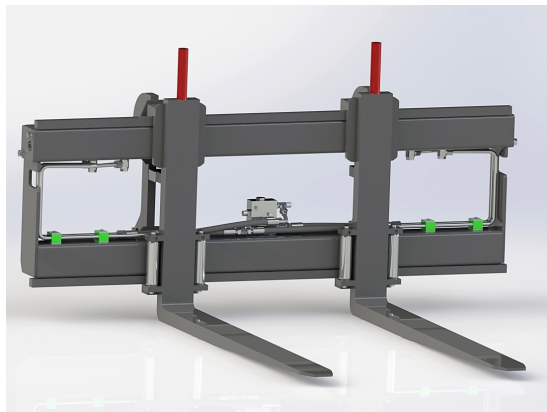

Hydrauliskt pallgaffelställ utan fäste

Bredd 1500mm, gaffelängd 1600mm Kapacitet 5000kg Vikt kg

SKU: 0070015

Price: 44.812 kr