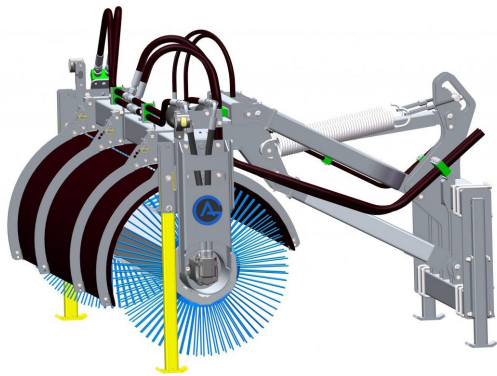

Sopvals 2,5-700 L30

Sopvals komplett med borst och fäste Oljeflöde max 130 liter/minut
Rekommenderat oljeflöde 40-100 liter/minut Borstdiameter 700 mm

SKU:

Price: 87.390 kr