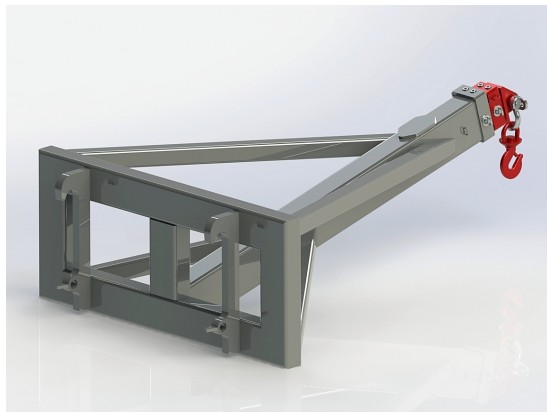

Kranarm 2200kg Euro

2200 kg 1,5m 430 kg 3,75m

SKU: 0702215

Price: 17.297 kr