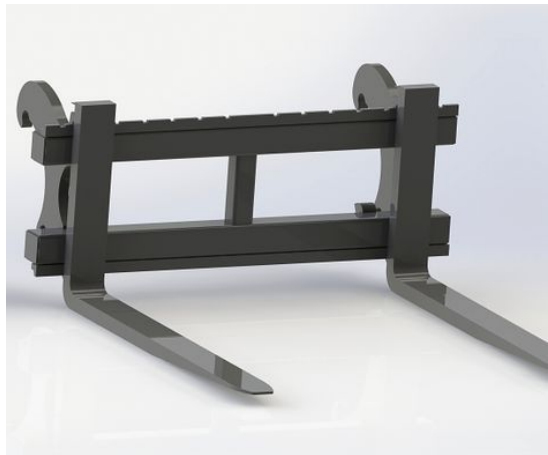

Pallgaffelset ZM602 / L30 **1200/1200 2500kg**

Bredd 1200mm Gaffellängd 1200mm Kapacitet 2500kg

SKU:

Price: 9.168 kr