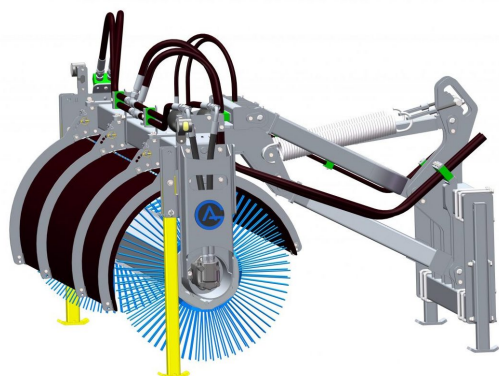

Sopvals 3,0-915 Stora BM

Sopvals komplett med borst och fäste Oljeflöde max 150 liter/minut

Rekommenderat oljeflöde 70-150 liter/minut Borstdiameter 915 mm

SKU:

Price: 109.000 kr