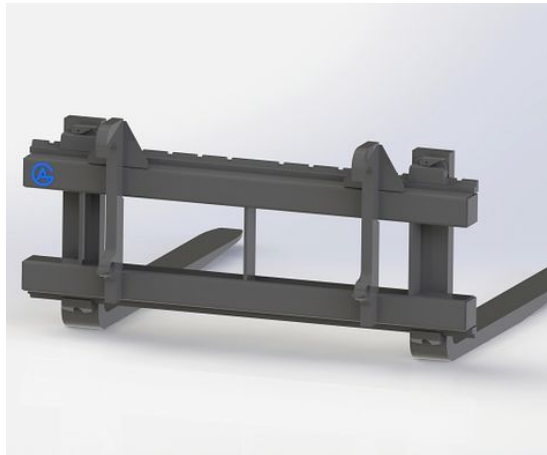

Pallgaffelram 1200mm SMS Trima

OBS utan gafflar

SKU: 0021217

Price: 3.673 kr