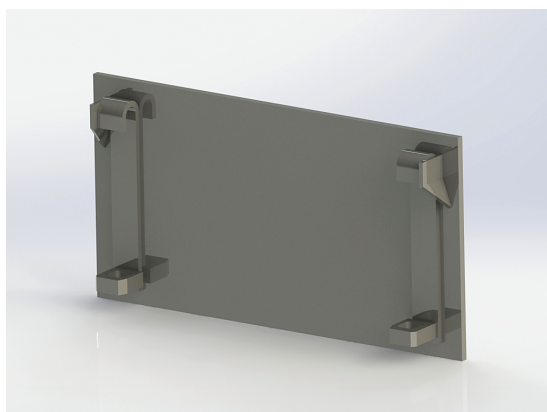

Redskapsfäste att svetsa fast på ditt redskap

SKU: 27

Price: 4.153 kr

Redskapsfäste Multione / Avant

Redskapsfäste att svetsa fast på ditt redskap Säljs i par

SKU: 13

Price: 617 kr

Redskapsfäste Multione / Avant 10mm