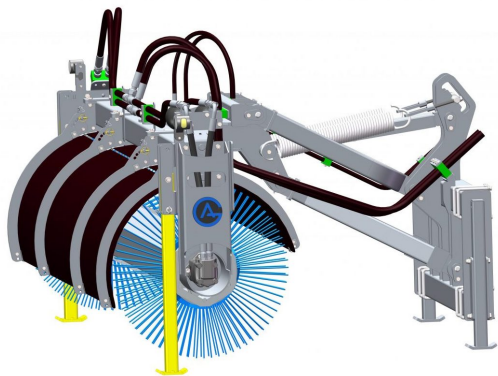

Sopvals 2,8-700 SMS Trima

Sopvals komplett med borst och fäste Oljeflöde max 130 liter/minut
Rekommenderat oljeflöde 40-100 liter/minut Borstdiameter 700 mm

SKU:

Price: 90.240 kr