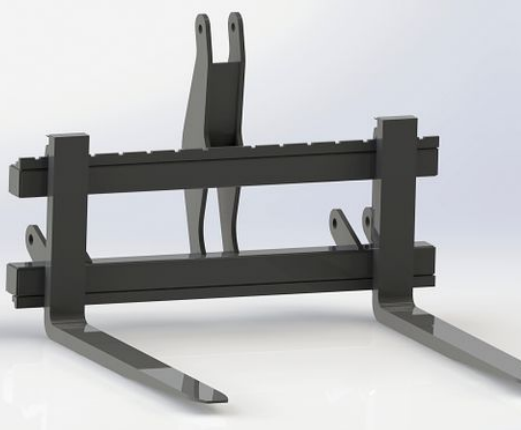

Pallgaffelset 3-punkt 1200/1200

Bredd 1200mm Gaffellängd 1200mm Kapacitet 2500kg

SKU:

Price: 8.214 kr