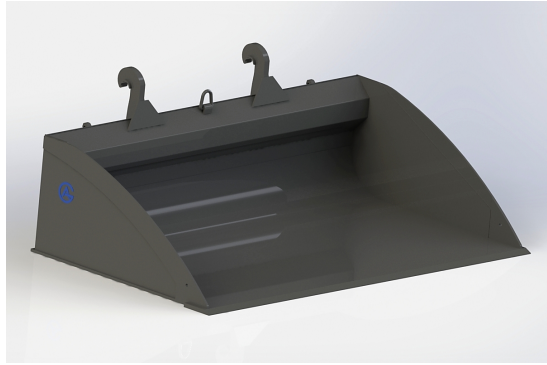

Planeringskopa Stora BM 2,6

bredd 2600mm, höjd 660mm, djup 1420mm

SKU: 0552601

Price: 38.662 kr