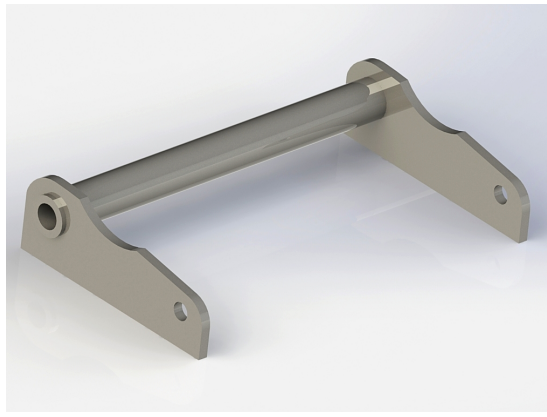

Redskapsfäste Manitou

Redskapsfäste att svetsa fast på ditt redskap

SKU: 26

Price: 2.768 kr