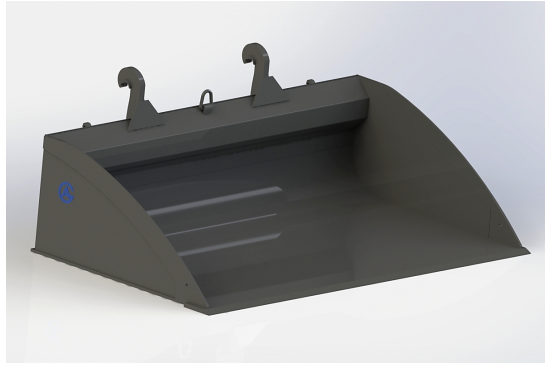

Planeringssskopa Stora BM 2,6

bredd 2600mm, höjd 660mm, djup 1420mm

SKU: 0552601

Price: 38.662 kr