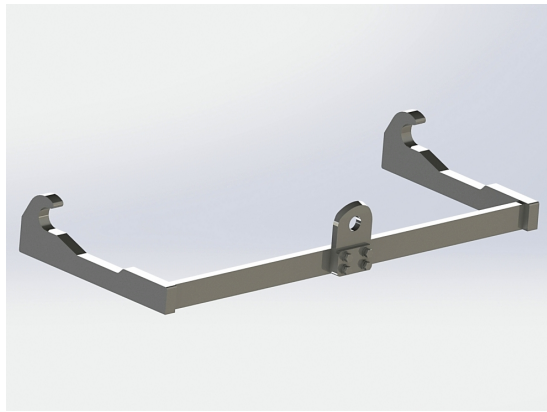

Redskapsfäste att svetsa fast på ditt redskap Säljs i par

SKU: 20

Price: 1.032 kr

Redskapsfäste Manitou

Redskapsfäste att svetsa fast på ditt redskap

SKU: 26

Price: 2.768 kr

Redskapsfäste Merlo