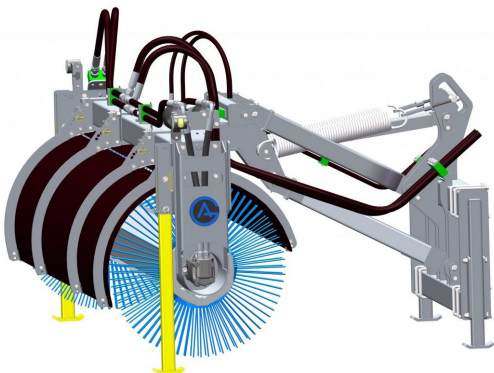

Price: 4.990 kr

Sopvals 2,2-700

Sopvals utan borst och fäste

SKU: 5202200

Price: 72.370 kr

Sopvals 2,2-700 L30

Sopvals komplett med borst och fäste Oljeflöde max 130 liter/minut

Rekommenderat oljeflöde 40-100 liter/minut Borstdiameter 700 mm