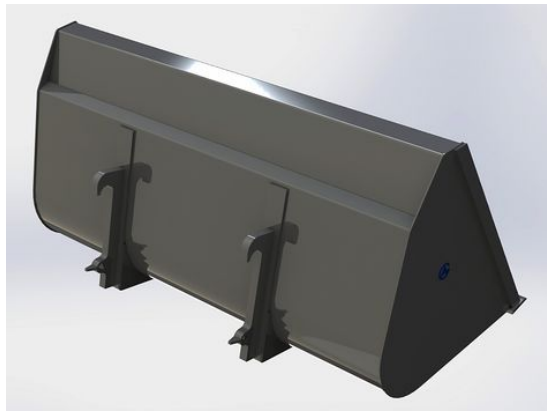

Lättmaterialsropa 2,0m SMS

Trima

Höjd 896mm Djup 960mm Volym 1120 Liter

SKU: 0302017

Price: 11.147 kr