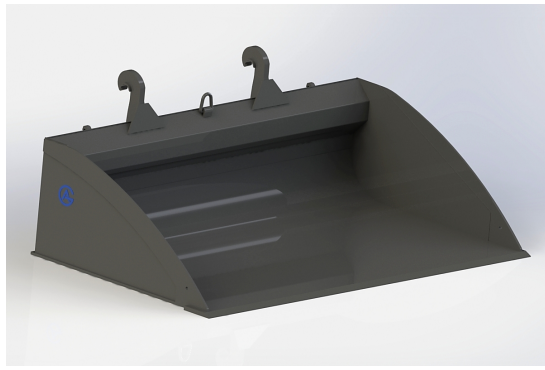

bredd 2500mm, höjd 660mm, djup 1420mm

SKU: 0552500

Price: 32.373 kr

Planeringskopa Stora BM 2,0

bredd 2000mm, höjd 660mm, djup 1420mm Vikt 605 kg

SKU: 0552001

Price: 31.581 kr

Planeringssskopa Stora BM 2,5