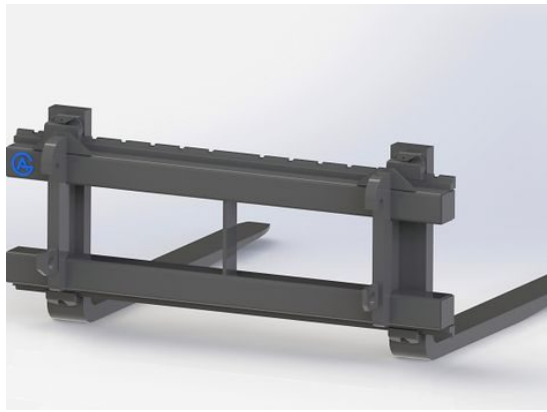

SKU: 0021230

Price: 4.177 kr

Pallgaffelram 1200mm 5 ton utan fäste

OBS utan gafflar bredd 1200mm Kapacitet5000kg

SKU: 0031200

Price: 5.689 kr

Pallgaffelram 1200mm Ålö

OBS utan gafflar