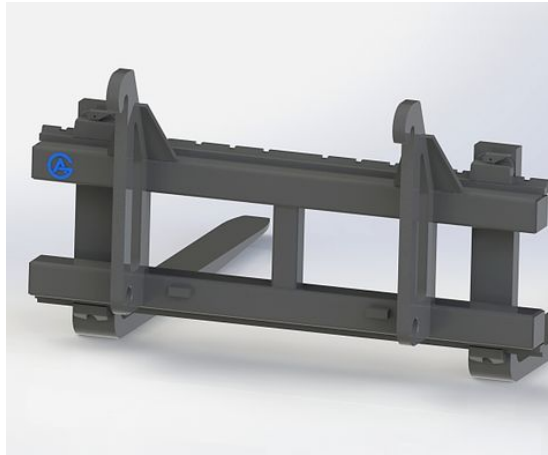

Bredd 2400mm Gaffellängd 2000mm Kapacitet 8000kg

SKU:

Price: 30.739 kr

Pallgaffelset ZM402 / L25 **1200/1200 2500kg**

Bredd 1200mm Gaffellängd 1200mm Kapacitet 2500kg

SKU:

Price: 9.168 kr

Pallgaffelset ZM402 / L25 **1200/1600 2500kg**