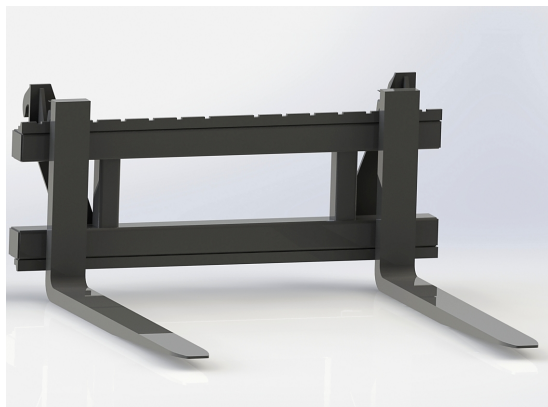

Pallgaffelset Euro 1200/1000 2000kg

Bredd 1200mm Gaffellängd 1000mm Kapacitet 2000kg

SKU:

Price: 6.968 kr