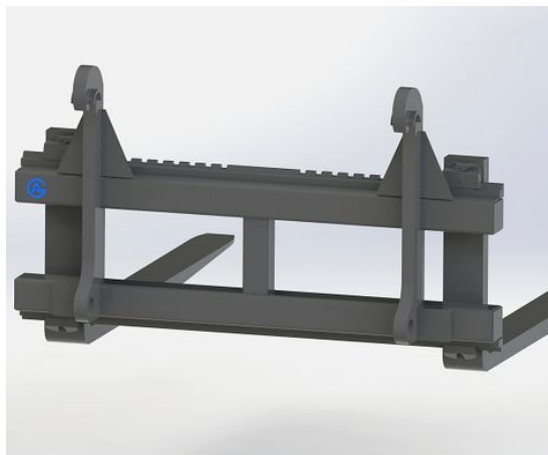

Pallgaffelram 2000mm stora BM 8ton

OBS utan gafflar bredd 2000mm Kapacitet 8000kg

SKU: 0042001

Price: 13.293 kr