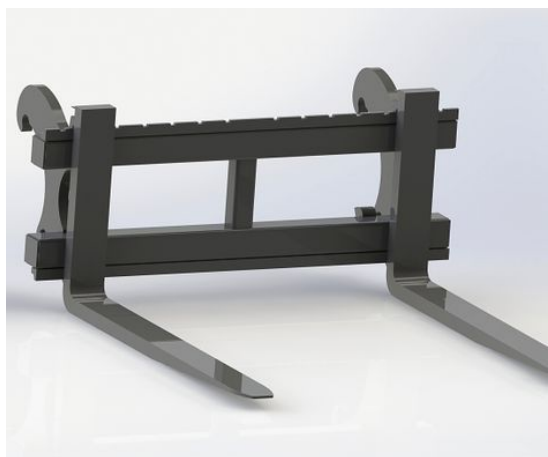

Bredd 1200mm Gaffellängd 1600mm Kapacitet 2500kg

SKU:

Price: 9.609 kr

Pallgaffelset ZM602 / L30 **1200/1200 2500kg**

Bredd 1200mm Gaffellängd 1200mm Kapacitet 2500kg

SKU:

Price: 9.168 kr

Pallgaffelset ZM602 / L30 **1200/1600 2500kg**