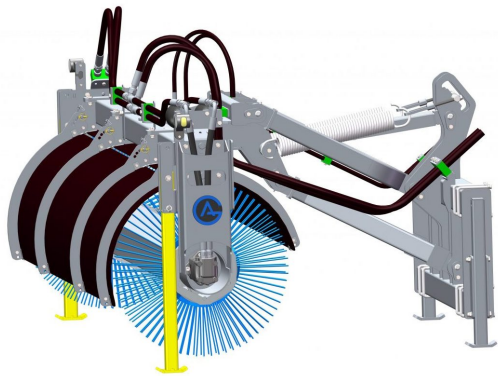

Sopvals 2,8-700 SMS L30

Sopvals komplett med borst och fäste Oljeflöde max 130 liter/minut
Rekommenderat oljeflöde 40-100 liter/minut Borstdiameter 700 mm

SKU:

Price: 90.390 kr