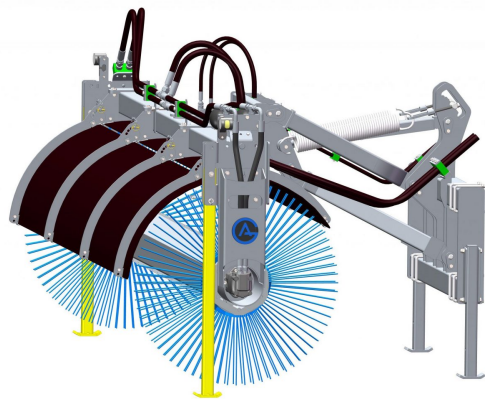

Sopvals 2,5-915

Sopvals utan borst och fäste

SKU: 5252500

Price: 88.435 kr