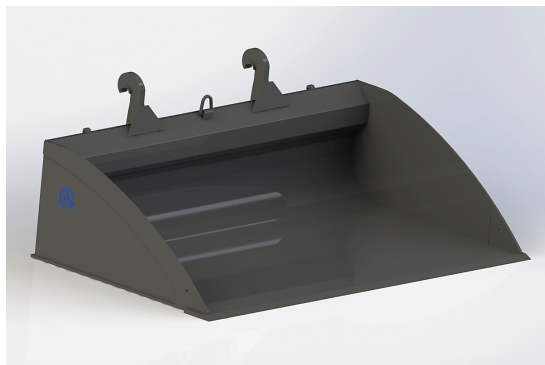

Planeringssskopa Stora BM 3,0

bredd 3000mm, höjd 660mm, djup 1420mm, vikt 865 kg

SKU: 0553001

Price: 47.382 kr