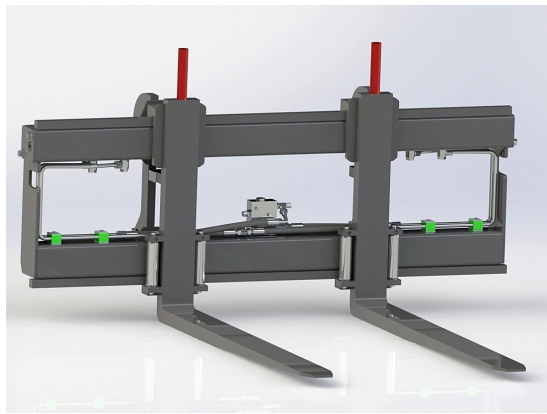

## Hydrauliskt pallgaffelställ trima

Bredd 1500 mm, gaffelängd 1200 mm Kapacitet 2500 kg Vikt 270 kg

**SKU:** 0061715

**Price:** 32.291 kr

## Hydrauliskt pallgaffelställ trima endast spridning

Bredd 1200 mm, gaffelängd 1600 mm Kapacitet 2500 kg

**SKU:**

**Price:** 19.649 kr

## Hydrauliskt pallgaffelställ trima endast spridning Bredd 1200 mm, gaffelängd 1200 mm

Bredd 1200 mm, gaffelängd 1200 mm Kapacitet 2500 kg

SKU:

Price: 18.894 kr