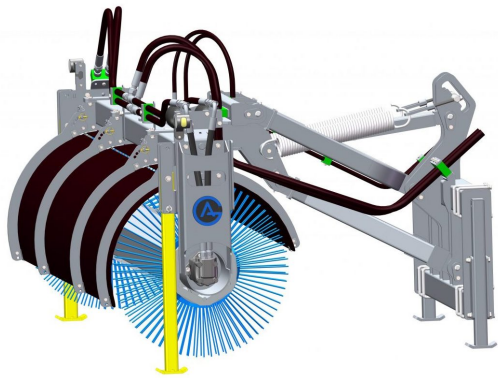

Sopvals 2,2-700 SMS Trima

Sopvals komplett med borst och fäste Oljeflöde max 130 liter/minut
Borstdiameter 700 mm

SKU:

Price: 84.240 kr