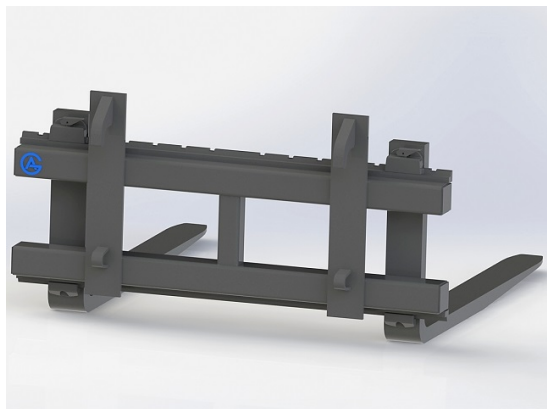

SKU: 0021216

Price: 3.889 kr

Pallgaffelram 1200mm Euro

OBS utan gafflar

SKU: 0021215

Price: 3.673 kr

Pallgaffelram 1200mm ISME

OBS utan gafflar