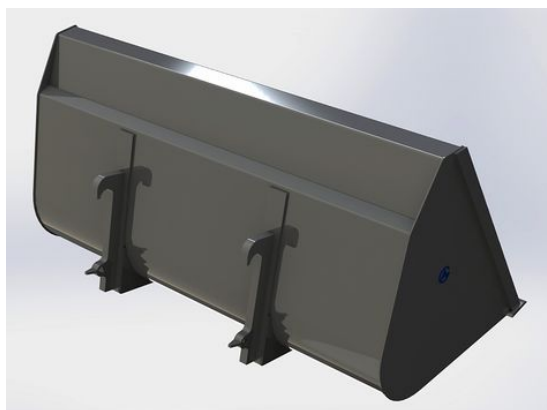

Lättmaterials-kopa 2,5m SMS Trima

Höjd 896mm Djup 960mm Volym 1420 Liter

SKU: 0302517

Price: 12.804 kr