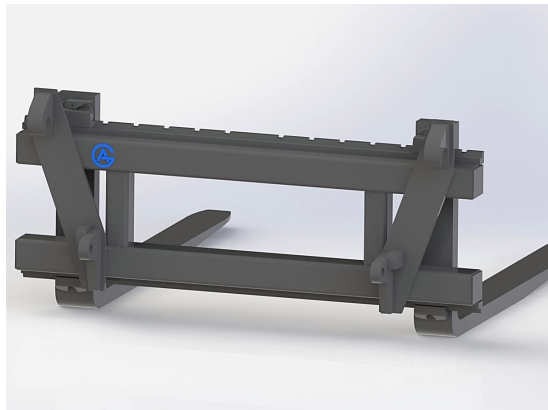

## Pallgaffelram 1200mm Ålö

OBS utan gafflar

**SKU:** 0021216

**Price:** 3.889 kr