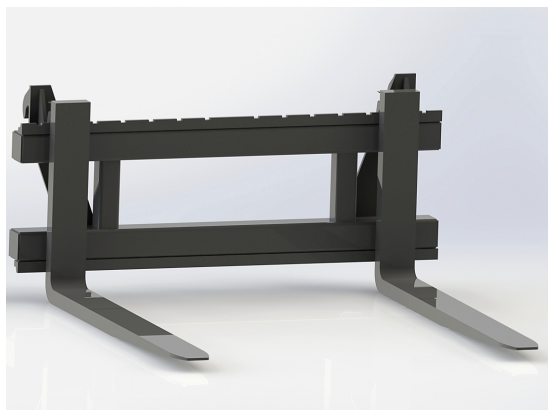

Bredd 1200mm Gaffellängd 1600mm Kapacitet 2500kg

SKU:

Price: 8.360 kr

Pallgaffelset Euro 1200/1000 2000kg

Bredd 1200mm Gaffellängd 1000mm Kapacitet 2000kg

SKU:

Price: 6.968 kr

Pallgaffelset Euro 1200/1200 2500kg