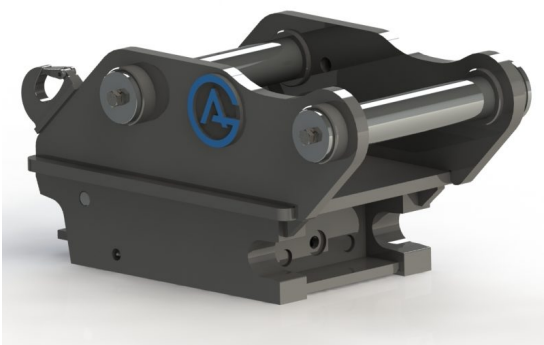

Snabbfäste S60 Halvautomatiskt 70 mm

axeldiameter 70 mm cc 440 mm bredd 308 mm

SKU: 3100341

Price: 26.500 kr