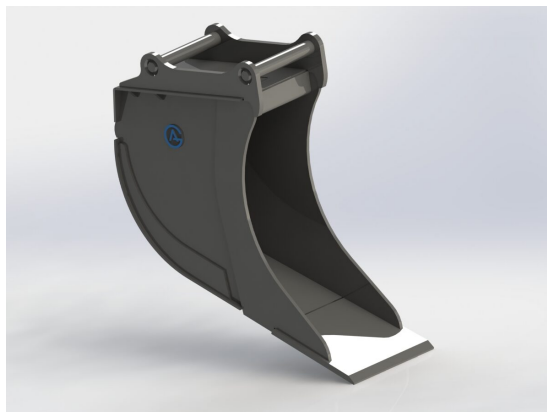

Kabelskopa S70, 600mm, 500L

Skär 30 mm, 500 HBW Botten 450 HBW Övrigt 355 N/mm² Bredd skär 600 mm Vikt 475 kg

SKU: 4100642

Price: 34.000 kr