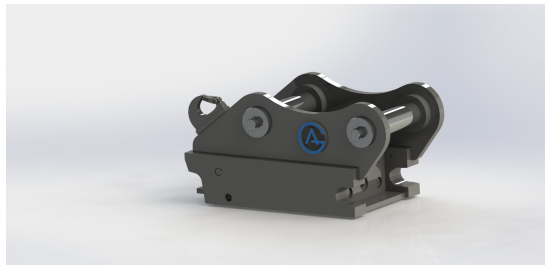

axeldiameter 45 mm cc 243 mm bredd 170 mm

SKU:

Price: 13.255 kr

Snabbfäste S40 Hydrauliskt

axeldiameter 40 mm cc 198 mm bredd 145 mm

SKU:

Price: 13.255 kr

Snabbfäste S45 Halvautomatiskt