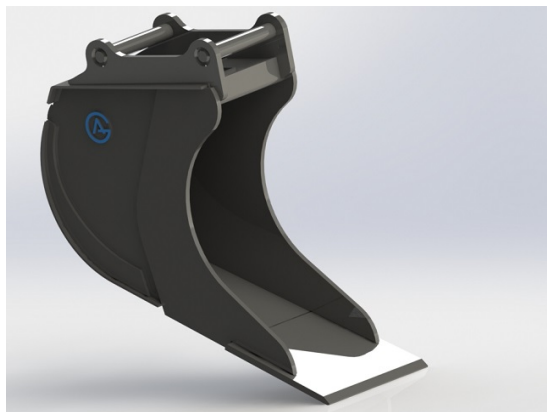

SKU: 4110339

Price: 11.385 kr

Kabelskopa S50, 420mm, 195L

Skär 25 mm, 500 HBW Botten och sidor 450 HBW Övrigt 355 N/mm² Bredd skär 420 mm Vikt 160 kg

SKU: 4100440

Price: 12.937 kr

Kabelskopa S60, 540mm, 350L