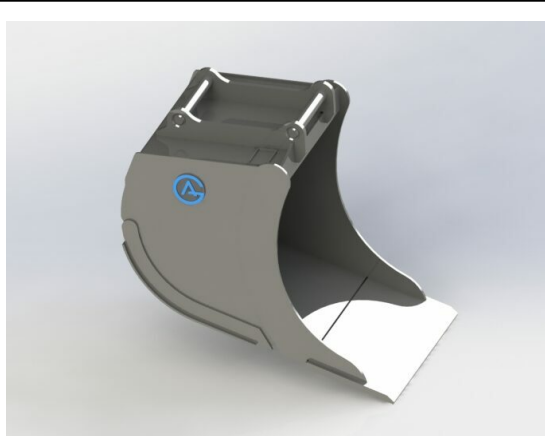

SKU: 4210939

Price: 20.436 kr

Grävskopa S45 med tänder, 900mm, 400L

Skär 25 mm, 500 HBW Botten och sidor 450 HBW Övrigt 355 N/mm²
Bredd skär 900 mm

SKU: 4210839

Price: 20.600 kr

Grävskopa S45, 700mm, 350L

Skär 25 mm, 500 HBW Botten och sidor 450 HBW Övrigt 355 N/mm²
Vikt 255 kg