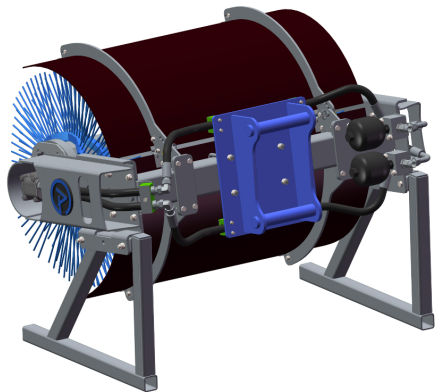

Sopvals 1,0 S45 3x5

Arbetsbredd 1 m Borstdiameter 915 mm Oljeflöde 40-130 lpm Vikt 220 kg

SKU:

Price: 45.100 kr