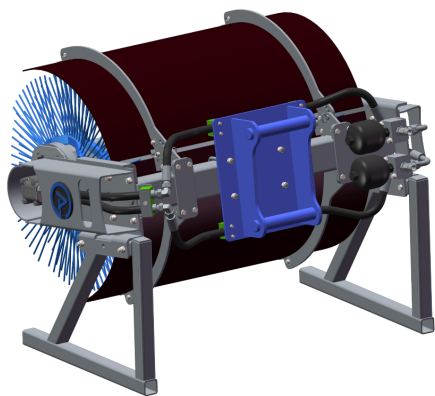

SKU:

Price: 44.184 kr

Sopvals 1,0 S45 3x5

Arbetsbredd 1 m Borstdiameter 915 mm Oljeflöde 40-130 lpm Vikt 220 kg

SKU:

Price: 45.100 kr

Sopvals 1,0 S50 2,4x3,5

Arbetsbredd 1 m Borstdiameter 915 mm Oljeflöde 40-130 lpm Vikt 220kg