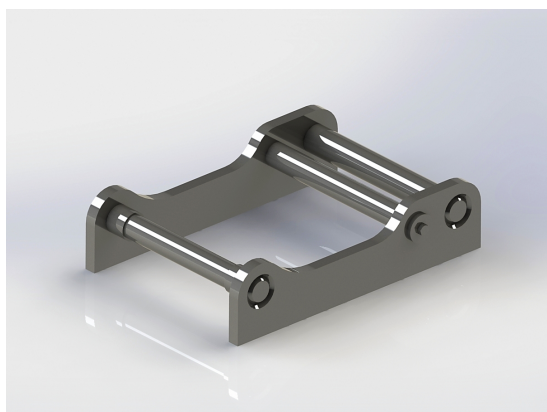

Vikt 1090 kg Tand J400

SKU: 4211142

Price: 66.000 kr

Grindfäste Hydrema 45

Hydrema 45

SKU: 48

Price: 1.636 kr

Grindfäste kombi S30/150-S40