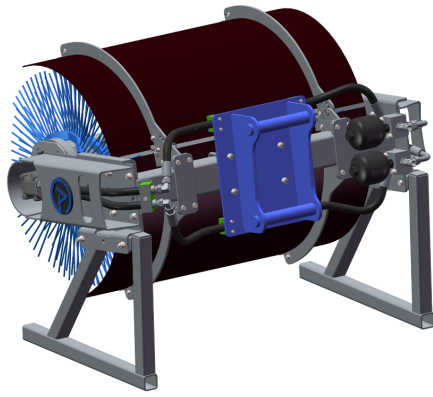

Sopsvals 2,0 S60 3x5

Arbetsbredd 2,0 m Borstdiameter 915 mm Oljeflöde 40-130 lpm

SKU: 5102141

Price: 55.240 kr