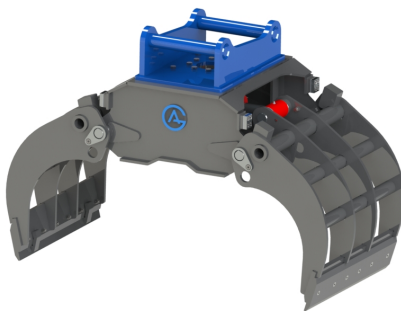

Price: 46.680 kr

Sorteringsgrip 35

Öppning 1765 bredd 780 Max 200 bar Rek maskinvikt 12-20 t Max belastning 5000kg Anslutning R 3/8"x19

SKU: 4703500

Price: 52.000 kr

Sorteringsgrip 35 S60

Öppning 1765 bredd 780 Max 200 bar Rek maskinvikt 12-18 t Max belastning 5000kg Anslutning R 3/8"x19