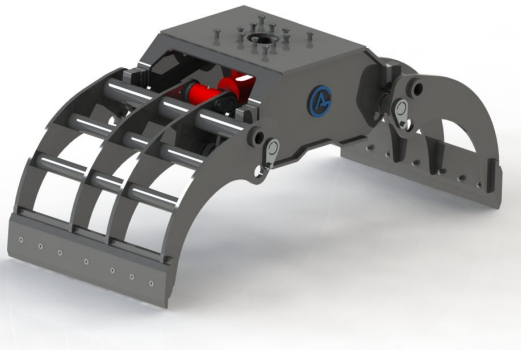

Price: 46.680 kr

Sorteringsgrip 35

Öppning 1765 bredd 780 Max 200 bar Rek maskinvikt 12-20 t Max belastning 5000kg Anslutning R 3/8"x19

SKU: 4703500

Price: 52.000 kr

Sorteringsgrip 35 S60

Öppning 1765 bredd 780 Max 200 bar Rek maskinvikt 12-18 t Max belastning 5000kg Anslutning R 3/8"x19