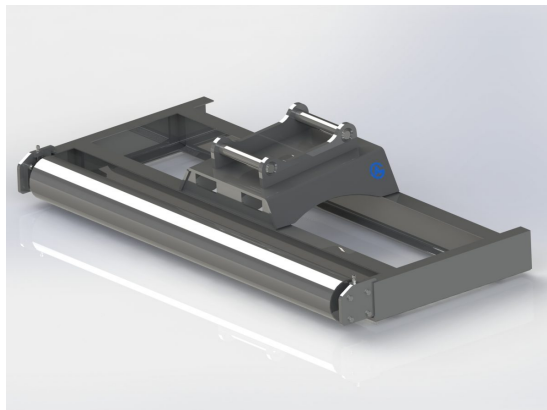

Avjämningsbalk 2,5m S60 med skopa

Med slitplåt på hela undersidan

SKU: 3032541

Price: 24.445 kr

Avjämningsbalk 2,5m utan fäste för S40-S50

Rulle 220mm

SKU: 3022400

Price: 26.552 kr