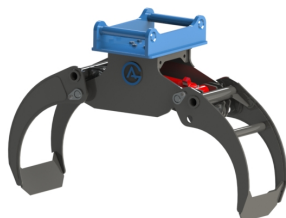

Kapacitet 3000 kg Öppning 1400 mm

SKU: 4903539

Price: 20.300 kr

Grip 25 Hydrema

Kapacitet 3000 kg Öppning 1400 mm

SKU: 4902548

Price: 23.400 kr

Grip 25 S45

Kapacitet 3000 kg Öppning 1400 mm

SKU: 4902539

Price: 23.200 kr

Grip 25 S50

Kapacitet 3000 kg Öppning 1400 mm

SKU: 4903540

Price: 23.400 kr

Grip 35