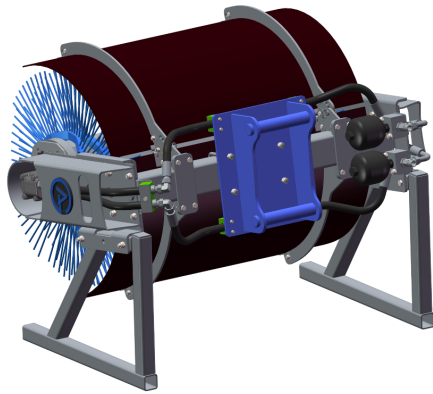

SKU: 5102041

Price: 53.440 kr

Sopsvals 2,0 S60 3x5

Arbetsbredd 2,0 m Borstdiameter 915 mm Oljeflöde 40-130 lpm

SKU: 5102141

Price: 55.240 kr

Sopsvals 2,0 utan fäste och borst

SKU: 5102000