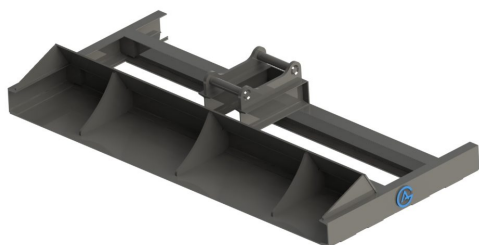

Avjämningsbalk 1,5m utan fäste med skopa

skopa

SKU: 3031500

Price: 9.900 kr

Avjämningsbalk 2,0m Hydrema med skopa

Med slitplåt på hela undersidan

SKU: 3032048

Price: 20.500 kr

Avjämningsbalk 2,0m S40 med rulle

Rulldiameter 152 mm

SKU: 3042038

Price: 17.492 kr

Avjämningsbalk 2,0m S40 med rulle

Rulldiameter 220 mm

SKU: 3022038

Price: 21.141 kr

Avjämningsbalk 2,0m S40 med skopa

Med slitplåt på hela undersidan Vikt 160 kg

SKU: 3032038

Price: 18.367 kr

Avjämningsbalk 2,0m S45 med skopa

Med slitplåt på hela undersidan Vikt kg

SKU: 3032039

Price: 21.934 kr