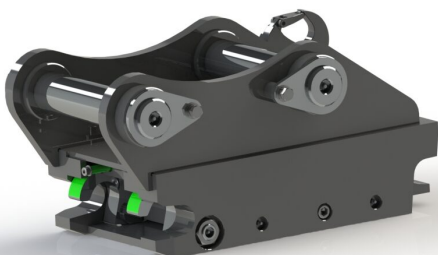

axeldiameter 60 mm cc 300 mm bredd 206 mm

SKU: 3126039

Price: 24.960 kr

Snabbfäste S45 Hydrauliskt, med dubbel låsfunktion

axeldiameter 45 mm cc 300 mm bredd 206 mm

SKU: 3124539

Price: 25.900 kr

Snabbfäste S45 Hydrauliskt, med dubbel låsfunktion