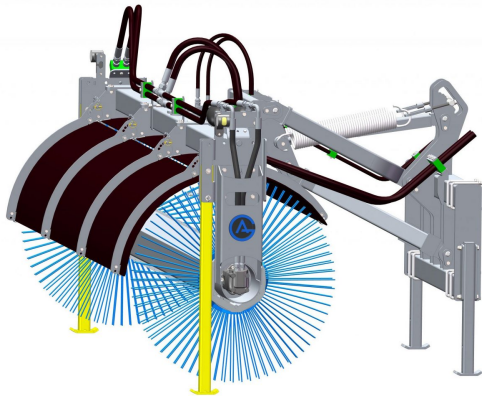

Sopvals 2,5-915

Sopvals utan borst och fäste

SKU: 5252500

Price: 88.435 kr