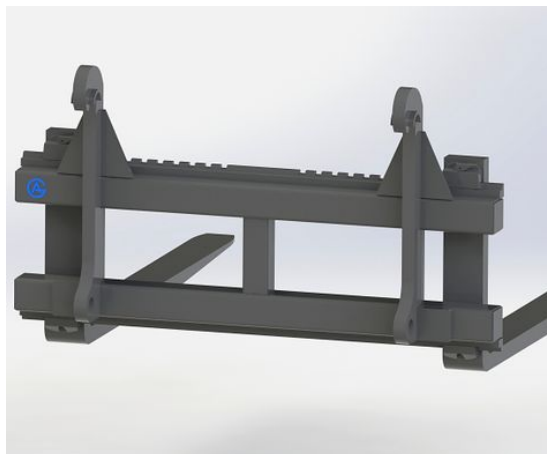

Pallgaffelram 2000mm stora BM 11ton

OBS utan gafflar bredd 2000mm Kapacitet 11000kg

SKU: 0052001

Price: 20.020 kr