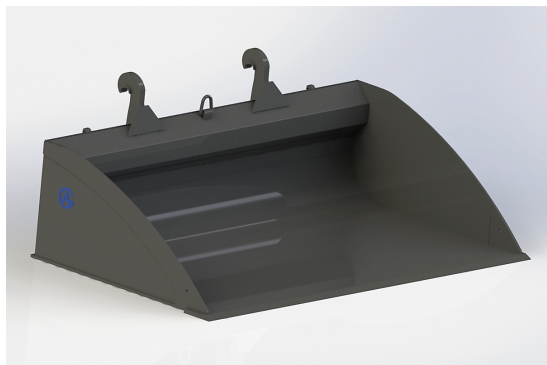

Planeringssskopa Stora BM 3,0

bredd 3000mm, höjd 660mm, djup 1420mm, vikt 865 kg

SKU: 0553001

Price: 47.382 kr