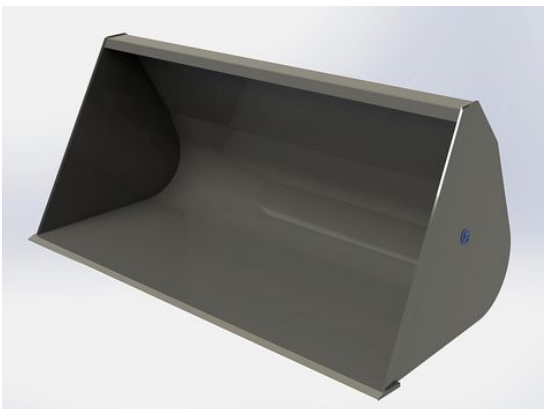

Lättmaterialsropa 1,5m utan fäste

Höjd 896mm Djup 960mm Volym 820 Liter

SKU: 0301500

Price: 8.964 kr