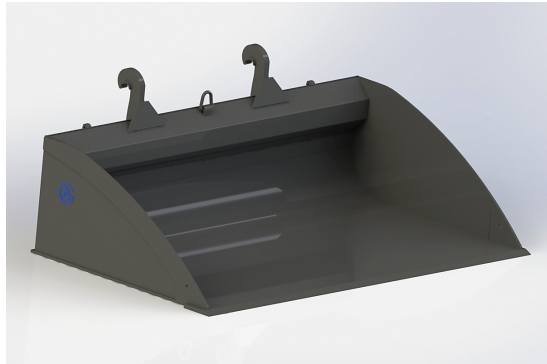

Planeringssskopa Stora BM 2,75

bredd 2750mm, höjd 660mm, djup 1420mm, vikt 815 kg

SKU: 0552701

Price: 42.006 kr