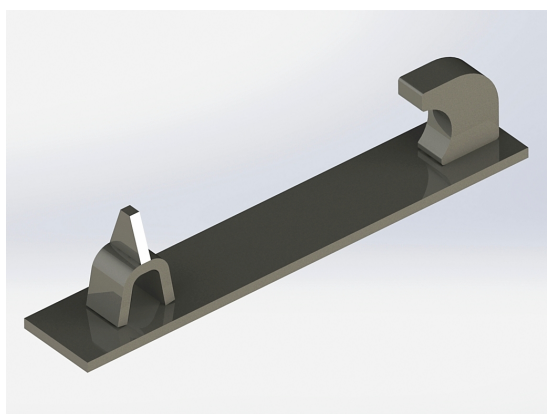

Redskapsfäste SMS Trima plattjärn

Redskapsfäste att svetsa fast på ditt redskap Säljs i par

SKU: 18

Price: 617 kr