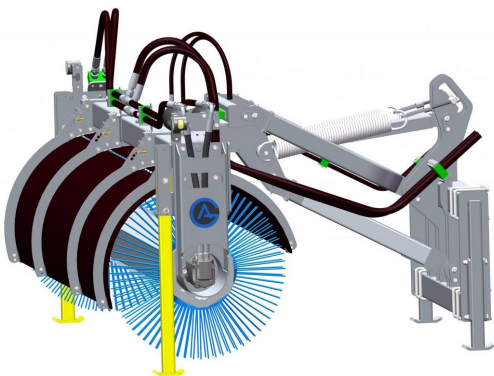

Sopvals 2,5-915 Stora BM

Sopvals komplett med borst och fäste Oljeflöde max 150 liter/minut
Rekommenderat oljeflöde 70-150 liter/minut Borstdiameter 915 mm

SKU:

Price: 103.000 kr