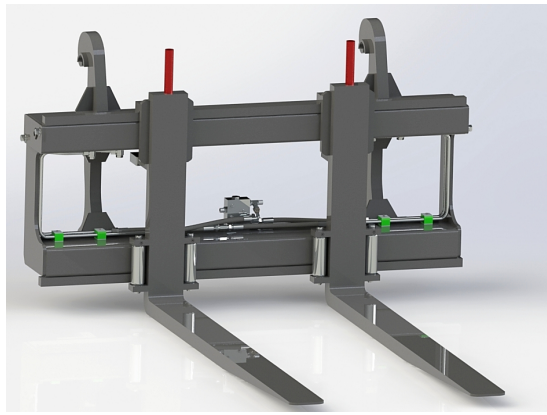

Hydraulisk cylinder till 8t gafelst ll 2,2m

SKU: CHPFF8T22

Price: 12.580 kr

Hydrauliskt pallgaffelst ll L30 endast spridning

Bredd 1200 mm, gaffel ngd 1200 mm Kapacitet 2500 kg

SKU:

Price: 19.927 kr

Hydrauliskt pallgaffelst ll stora BM 1500/1600 5T

Bredd 1500mm, gaffel ngd 1600mm Kapacitet 5000kg Vikt 450kg

SKU: 0070115

Price: 45.472 kr

Hydrauliskt pallgaffelst ll stora BM 2000/1600 5T

Bredd 2000mm, gaffel ngd 1600mm Kapacitet 5000kg Vikt 475kg

SKU: 0070120

Price: 46.789 kr

Hydrauliskt pallgaffelställ stora BM 2200/1600 8T

Bredd 2200mm, gaffelängd 1600mm Kapacitet 8000kg Vikt 672 kg

SKU: 0080122

Price: 57.993 kr

Hydrauliskt pallgaffelställ stora BM 2400/1600 8T