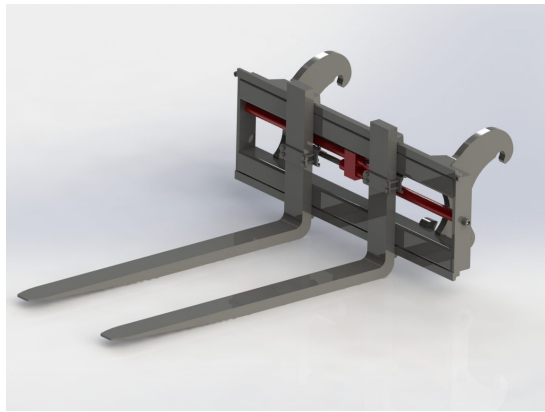

Gaffelben FEM 4A 150x60x2000 8000kg

Pris per par

SKU: 1008020

Price: 15.040 kr

Gaffelben FEM 5A 150x70x2000 11000 kg

Pris per par

SKU: 1009020

Price: 21.300 kr

Hydraulisk cylinder till 8t gafelst ll 2,2m

SKU: CHPFF8T22

Price: 12.580 kr

Hydrauliskt pallgaffelst ll L30 endast spridning

Bredd 1200 mm, gaffel ngd 1200 mm Kapacitet 2500 kg

SKU:

Price: 19.927 kr

Hydrauliskt pallgaffelst ll stora BM 1500/1600 5T