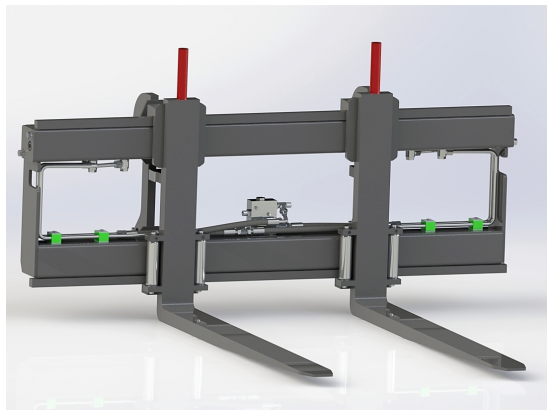

Hydrauliskt pallgaffelställ trima endast spridning

Bredd 1200 mm, gaffelängd 1600 mm Kapacitet 2500 kg

SKU:

Price: 19.649 kr

Hydrauliskt pallgaffelställ trima endast spridning Bredd 1200 mm, gaffelängd 1200 mm

Bredd 1200 mm, gaffelängd 1200 mm Kapacitet 2500 kg

SKU:

Price: 18.894 kr

Hydrauliskt pallgaffelställ utan fäste

Bredd 1500mm, gaffelängd 1200mm Kapacitet 2500kg Vikt kg

SKU: 0060015

Price: 30.126 kr

Hydrauliskt pallgaffelställ utan fäste