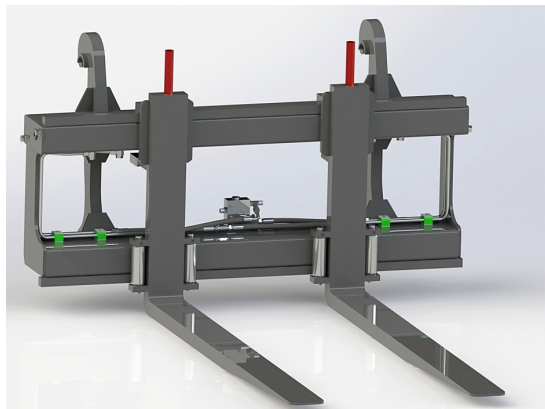

## Hydraulisk cylinder till 8t gafelställ 2,2m

SKU: CHPFF8T22

Price: 12.580 kr

## Hydrauliskt pallgaffelställ L30 endast spridning

Bredd 1200 mm, gaffelängd 1200 mm Kapacitet 2500 kg

SKU:

Price: 19.927 kr