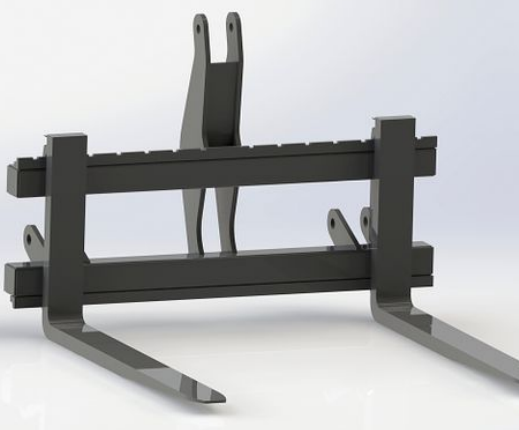

Pallgaffelset 3-punkt 1200/1200

Bredd 1200mm Gaffellängd 1200mm Kapacitet 2500kg

SKU:

Price: 8.214 kr