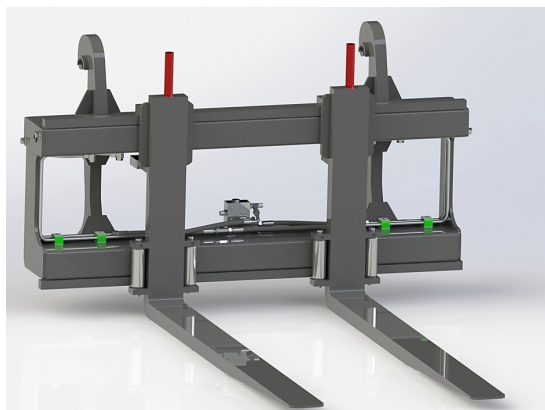

Hydrauliskt pallgaffelst ll stora BM 2000/1600 5T

Bredd 2000mm, gaffel ngd 1600mm Kapacitet 5000kg Vikt 475kg

SKU: 0070120

Price: 46.789 kr