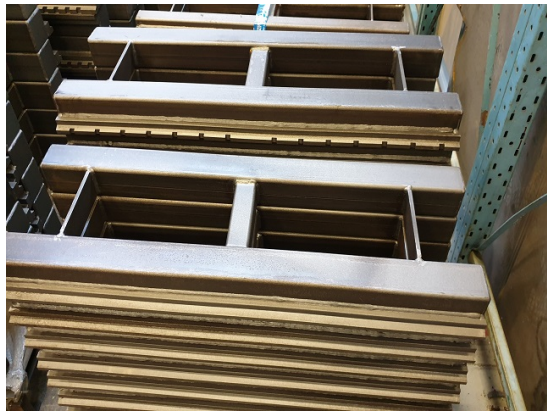

Pallgaffelram 1200mm 5 ton utan fäste

OBS utan gafflar bredd 1200mm Kapacitet5000kg

SKU: 0031200

Price: 5.689 kr