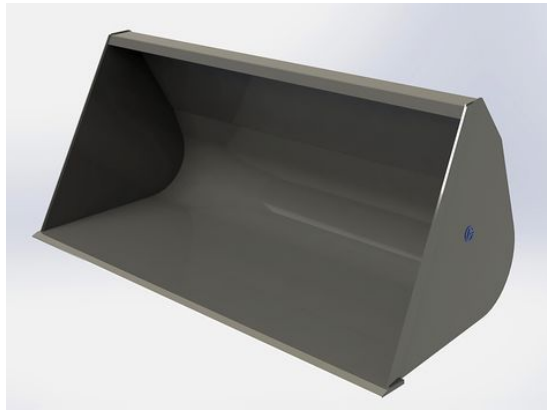

Lättmaterials-kopa 2,0m utan

fäste

Höjd 896mm Djup 960mm Volym 1120 Liter

SKU: 0302000

Price: 10.695 kr