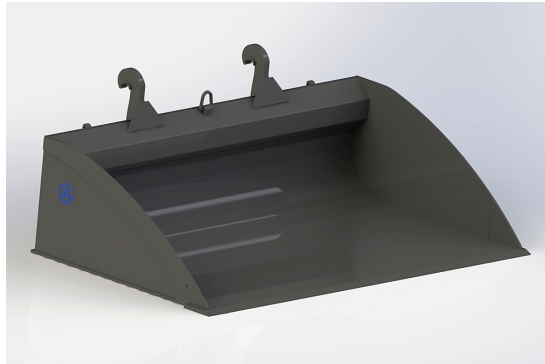

Planeringskopa Stora BM 2,75

bredd 2750mm, höjd 660mm, djup 1420mm, vikt 815 kg

SKU: 0552701

Price: 42.006 kr