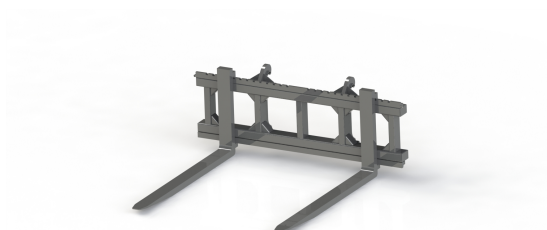

Pallgaffelset L150 2400/2000 11000kg

Bredd 2400mm Gaffellängd 2000mm Kapacitet 11000kg

SKU:

Price: 48.800 kr