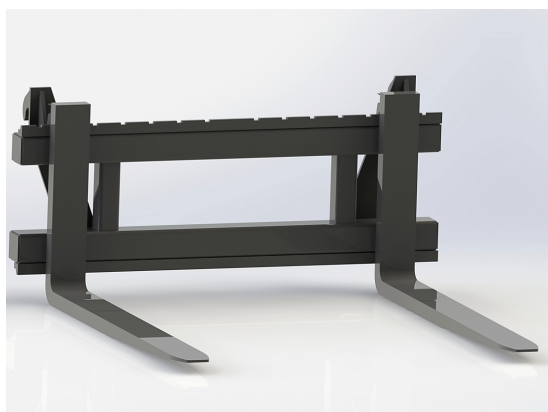

Bredd 1200mm Gaffellängd 1600mm Kapacitet 2500kg

SKU:

Price: 8.360 kr

Pallgaffelset Euro 1200/1000 2000kg

Bredd 1200mm Gaffellängd 1000mm Kapacitet 2000kg

SKU:

Price: 6.968 kr

Pallgaffelset Euro 1200/1200 2500kg