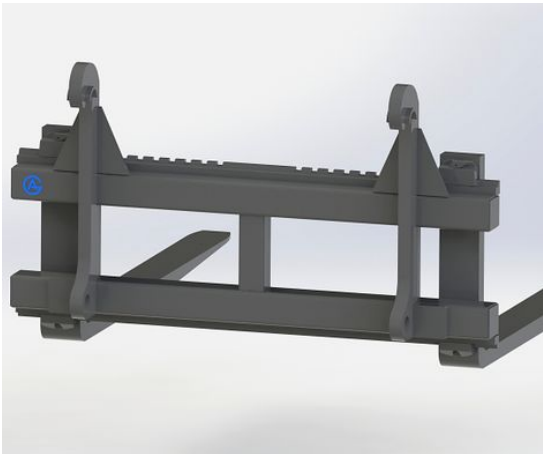

Pallgaffelram 2400mm stora BM 8ton

OBS utan gafflar bredd 2400mm Kapacitet8000kg

SKU: 0042401

Price: 15.699 kr