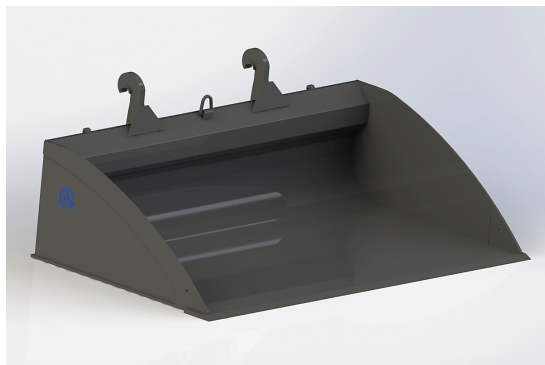

bredd 2600mm, höjd 660mm, djup 1420mm

SKU: 0552601

Price: 38.662 kr

Planeringskopa Stora BM 2,75

bredd 2750mm, höjd 660mm, djup 1420mm, vikt 815 kg

SKU: 0552701

Price: 42.006 kr

Planeringskopa Stora BM 3,0