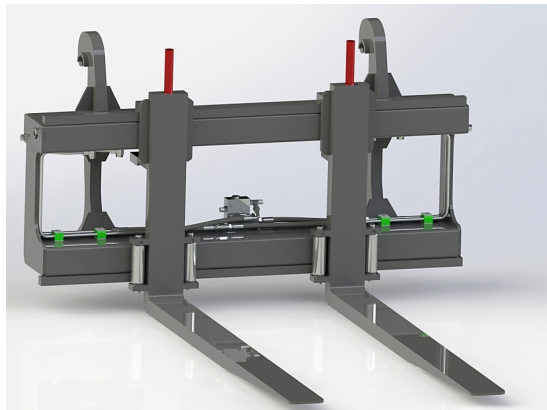

## Hydrauliskt pallgaffelställ stora BM 2000/1600 5T

Bredd 2000mm, gaffelängd 1600mm Kapacitet 5000kg Vikt 475kg

SKU: 0070120

Price: 46.789 kr

## Hydrauliskt pallgaffelställ stora BM 2200/1600 8T

Bredd 2200mm, gaffelängd 1600mm Kapacitet 8000kg Vikt 672 kg

**SKU:** 0080122

**Price:** 57.993 kr