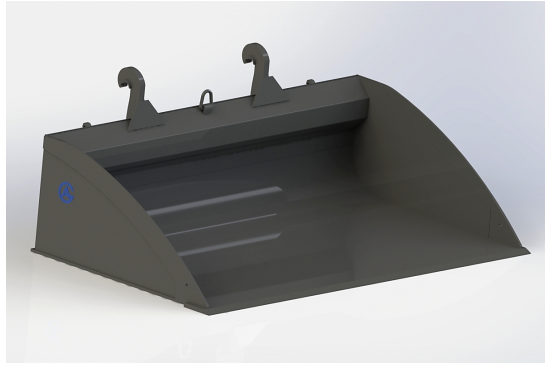

bredd 2000mm, höjd 660mm, djup 1420mm Vikt 605 kg

SKU: 0552001

Price: 31.581 kr

Planeringskopa Stora BM 2,5

bredd 2500mm, höjd 660mm, djup 1420mm vikt 750 kg

SKU: 0552501

Price: 37.209 kr

Planeringskopa Stora BM 2,6