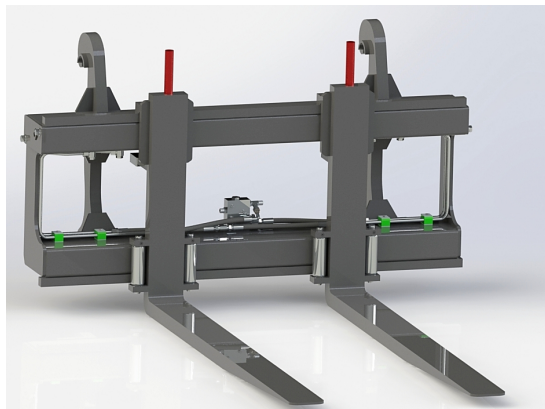

Hydraulisk cylinder till 8t gafelst ll 2,2m

SKU: CHPFF8T22

Price: 12.580 kr

Hydrauliskt pallgaffelst ll L30 endast spridning

Bredd 1200 mm, gaffel ngd 1200 mm Kapacitet 2500 kg

SKU:

Price: 19.927 kr

Hydrauliskt pallgaffelst ll stora BM 1500/1600 5T