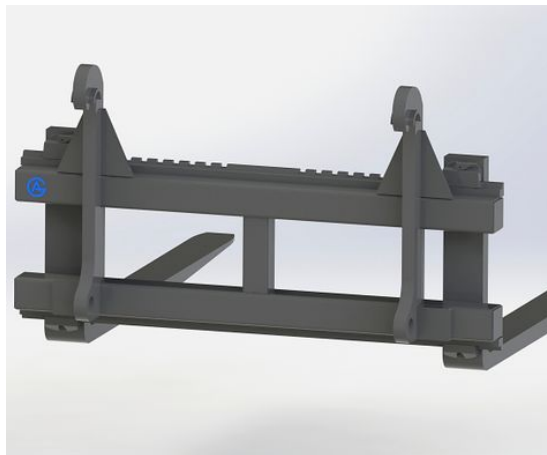

OBS utan gafflar bredd 1500mm Kapacitet 2500kg

SKU: 0021500

Price: 3.312 kr

Pallgaffelram 1500mm 5 ton utan fäste

OBS utan gafflar bredd 1500mm Kapacitet5000kg

SKU: 0031500

Price: 6.626 kr

Pallgaffelram 1500mm stora BM