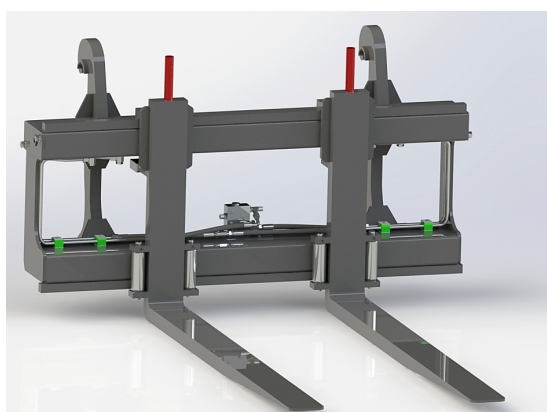

Hydrauliskt pallgaffelställ utan fäste 2000/1600 5T

Bredd 2000mm, gaffelängd 1600mm Kapacitet 5000kg Vikt utan fäste 430kg

SKU: 0070020

Price: 46.789 kr