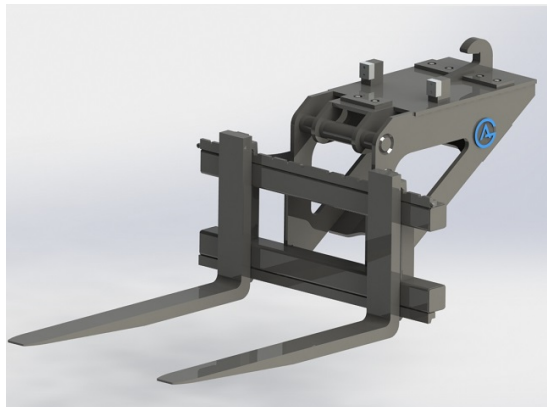

Ombyggnadskit hydraulik S40

SKU: 3209038

Price: 3.314 kr

Ombyggnadskit hydraulik S45

SKU: 3209039

Price: 3.911 kr

Pallgaffelram 1200mm B20 / S1

Kapacitet 5000 kg

SKU: 0031249

Price: 14.835 kr