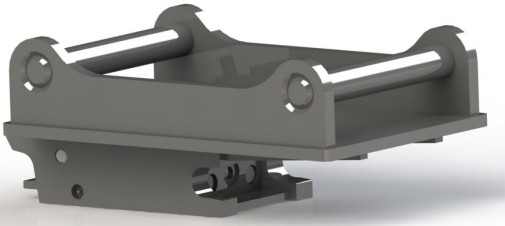

Adapter S45-S40

S45-S40

SKU: 0403938

Price: 12.206 kr