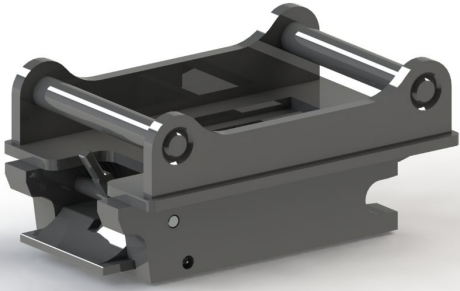

Adapter S45-S40

S45-S40

SKU: 0403938

Price: 12.206 kr

Adapter S45-S50

S45-S50

SKU: 0403940

Price: 16.611 kr