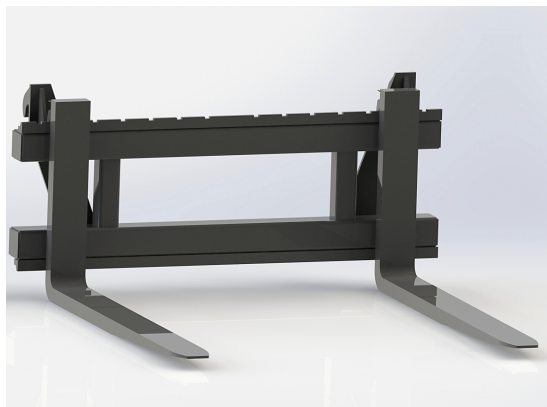

Pallgaffelset Euro 1200/1000 2000kg

Bredd 1200mm Gaffellängd 1000mm Kapacitet 2000kg

SKU:

Price: 6.968 kr