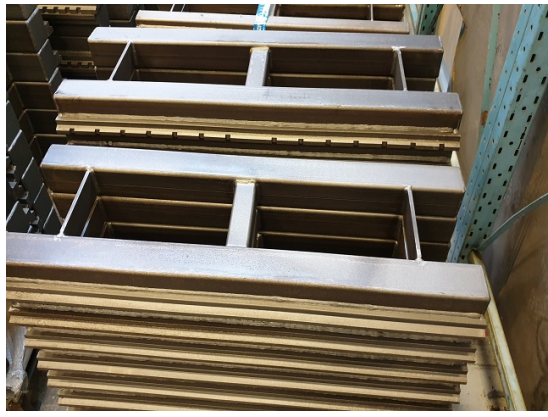

Pallgaffelram 1200mm 5 ton utan fäste

OBS utan gafflar bredd 1200mm Kapacitet5000kg

SKU: 0031200

Price: 5.689 kr