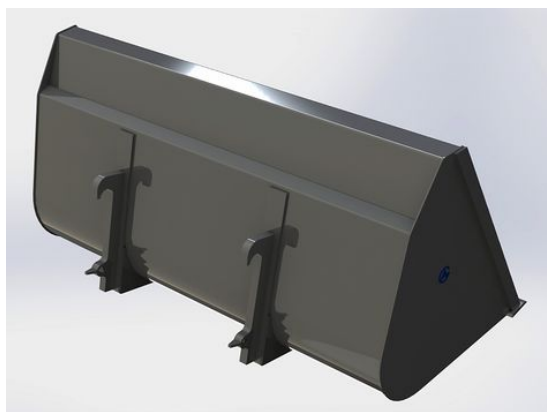

Lättmaterials kopa 2,2m SMS

Trima

Höjd 896mm Djup 960mm Volym 1240 Liter

SKU: 0302217

Price: 11.900 kr