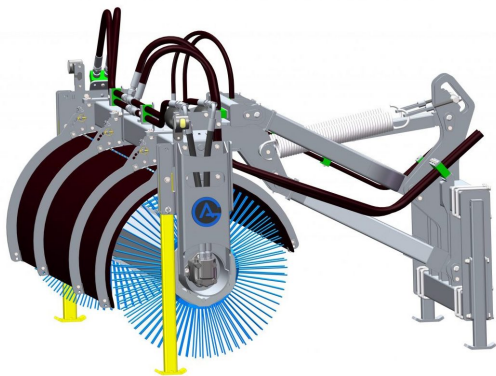

SKU: 0089903

Price: 50 kr

Slangsats 4 slangar tema 3/4"

Slangsats för hydrauliskt pallgaffelset Består av 4 st 2m långa slangar med tema 3/4" kopplingar

SKU: 0070090

Price: 4.990 kr

Sopvals 2,2-700

Sopvals utan borst och fäste