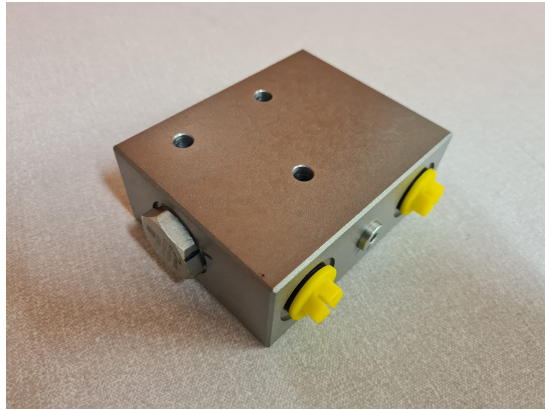

Ventilblock till pallgaffel

Inklusive ventil

SKU: SP-000800

Price: 3.200 kr