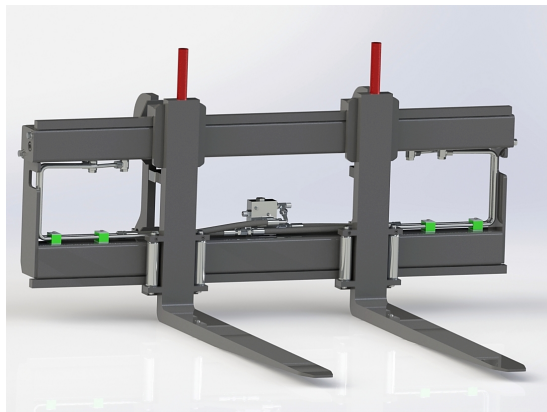

Hydrauliskt pallgaffelställ utan fäste

Bredd 1500mm, gaffelängd 1200mm Kapacitet 2500kg Vikt kg

SKU: 0060015

Price: 30.126 kr