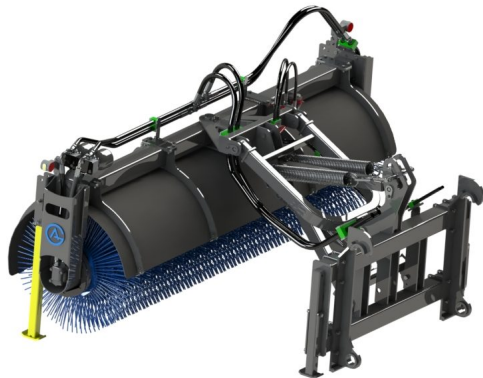

SKU:

Price: 87.390 kr

Sopvals 2,5-700 SMS Trima

Sopvals komplett med borst och fäste Oljeflöde max 130 liter/minut
Rekommenderat oljeflöde 40-100 liter/minut Borstdiameter 700 mm

SKU:

Price: 87.240 kr

Sopvals 2,5-700 Stora BM