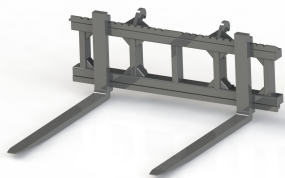

Pallgaffelset L150 2400/2000 11000kg

Bredd 2400mm Gaffellängd 2000mm Kapacitet 11000kg

SKU:

Price: 48.800 kr