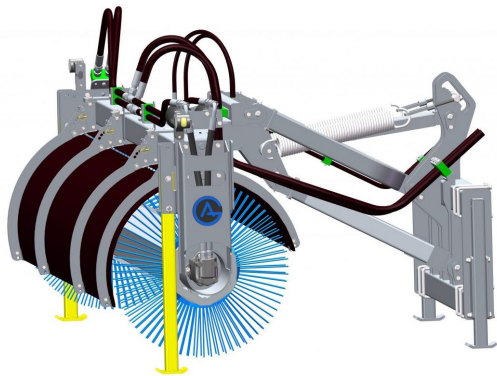

Sopvals 2,5-700

Sopvals utan borst och fäste

SKU: 5202500

Price: 74.230 kr