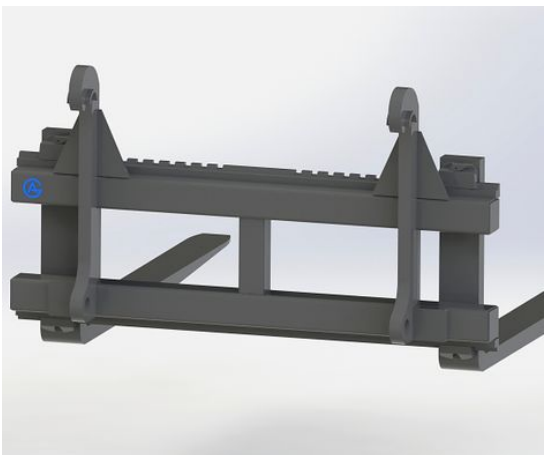

Pallgaffelram 2400mm stora BM 8ton

OBS utan gafflar bredd 2400mm Kapacitet8000kg

SKU: 0042401

Price: 15.699 kr