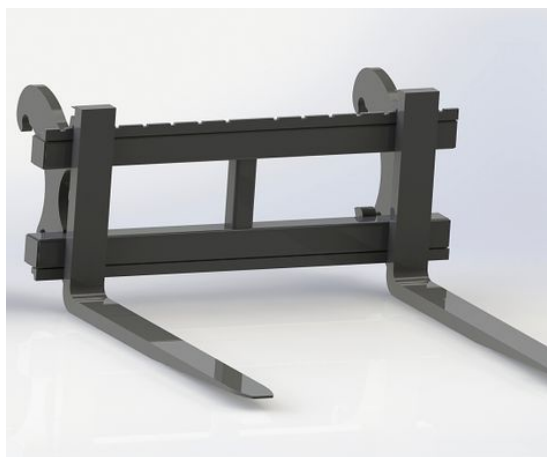

Pallgaffelset ZM602 / L30

1200/1600 2500kg

Bredd 1200mm Gaffellängd 1600mm Kapacitet 2500kg

SKU:

Price: 9.609 kr