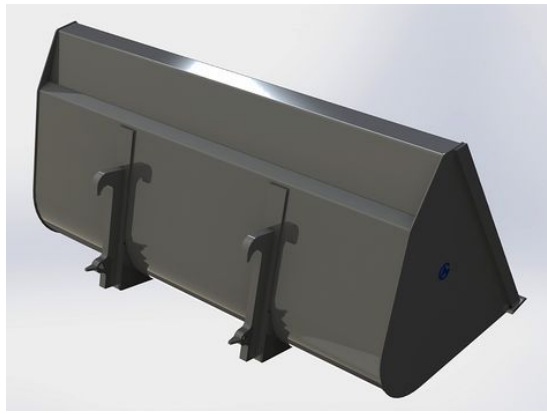

SKU: 0301800

Price: 9.777 kr

Lättmaterialsropa 2,0m Euro

Höjd 896mm Djup 960mm Volym 1120 Liter

SKU: 0302015

Price: 11.147 kr

Lättmaterials kopa 2,0m SMS

Trima