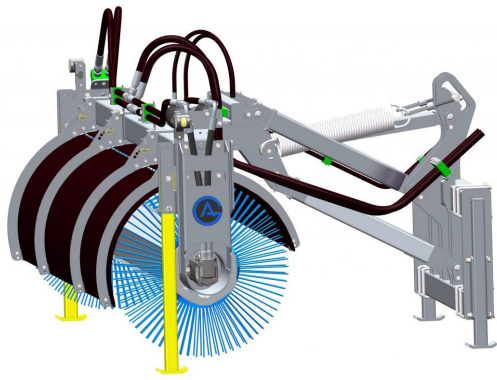

Price: 88.435 kr

Sopvals 2,5-915 Stora BM

Sopvals komplett med borst och fäste Oljeflöde max 150 liter/minut
Rekommenderat oljeflöde 70-150 liter/minut Borstdiameter 915 mm

SKU:

Price: 103.000 kr

Sopvals 2,8-700