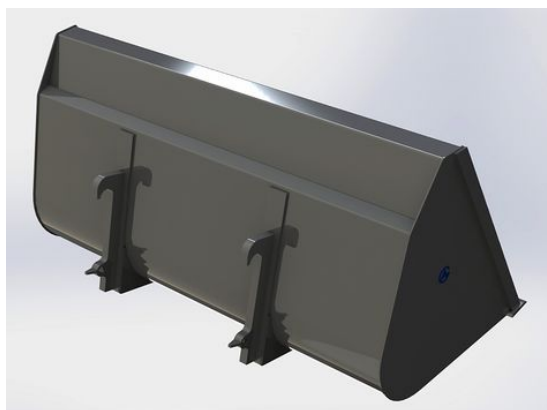

Price: 11.900 kr

Lättmaterials-kopa 2,5m Euro

Höjd 896mm Djup 960mm Volym 1420 Liter

SKU: 0302515

Price: 12.804 kr

Lättmaterials-kopa 2,5m SMS Trima

Höjd 896mm Djup 960mm Volym 1420 Liter

SKU: 0302517