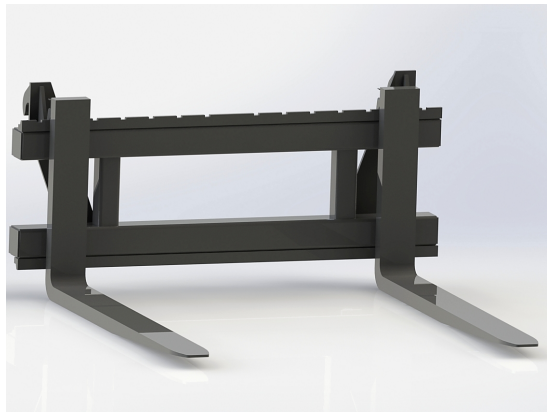

Pallgaffelset Euro 1200/1600 2500kg

Bredd 1200mm Gaffellängd 1600mm Kapacitet 2500kg

SKU:

Price: 8.141 kr