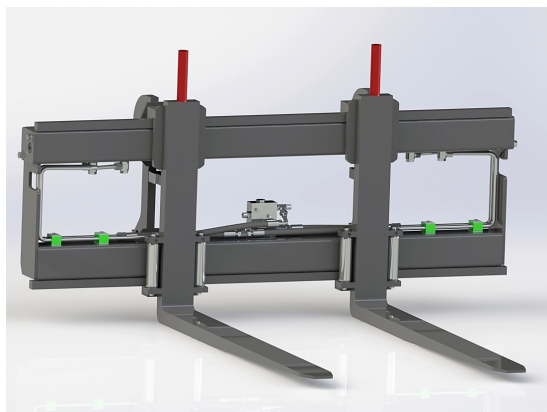

Hydrauliskt pallgaffelställ trima endast spridning

Bredd 1200 mm, gaffelängd 1600 mm Kapacitet 2500 kg

SKU:

Price: 19.649 kr

Hydrauliskt pallgaffelställ trima endast spridning Bredd 1200 mm, gaffelängd 1200 mm

Bredd 1200 mm, gaffelängd 1200 mm Kapacitet 2500 kg

SKU:

Price: 18.894 kr

Hydrauliskt pallgaffelställ utan fäste

Bredd 1500mm, gaffelängd 1200mm Kapacitet 2500kg Vikt kg

SKU: 0060015

Price: 30.126 kr

Hydrauliskt pallgaffelställ utan fäste