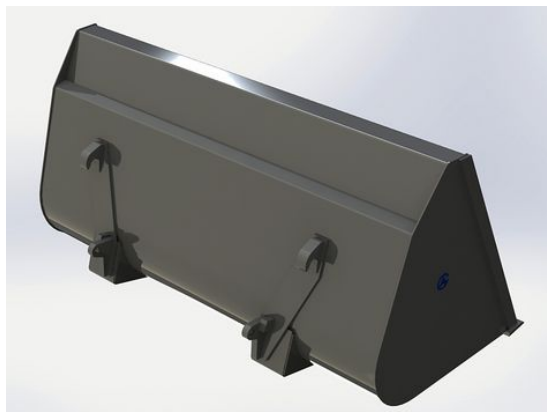

Lättmaterials kopa 2,2m Euro

Höjd 896mm Djup 960mm Volym 1240 Liter

SKU: 0302215

Price: 11.900 kr

Lättmaterials kopa 2,2m SMS

Trima

Höjd 896mm Djup 960mm Volym 1240 Liter

SKU: 0302217