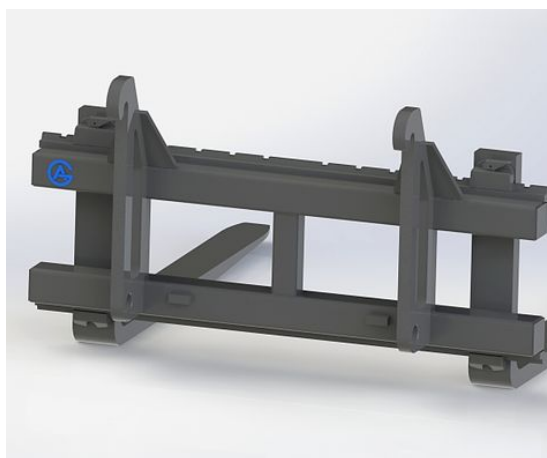

OBS utan gafflar

SKU: 0021217

Price: 3.673 kr

Pallgaffelram 1200mm SMS Trima hydraulisk

Hydraulisk pallgaffelram med endast spridning 2500 kg kapacitet OBS utan gafflar

SKU: 0061712

Price: 14.867 kr

Pallgaffelram 1200mm ZM402 / L25