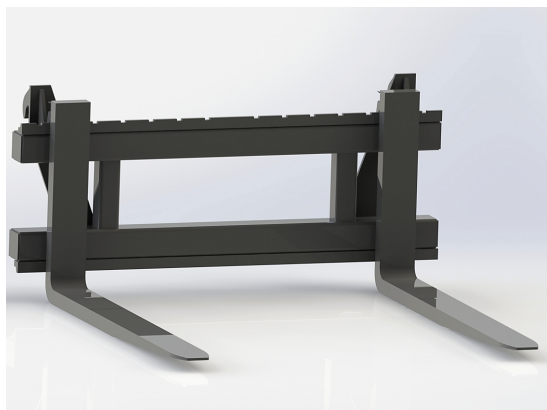

Bredd 1200mm Gaffellängd 1600mm Kapacitet 2500kg

SKU:

Price: 8.360 kr

Pallgaffelset Euro 1200/1000 2000kg

Bredd 1200mm Gaffellängd 1000mm Kapacitet 2000kg

SKU:

Price: 6.968 kr

Pallgaffelset Euro 1200/1200 2500kg