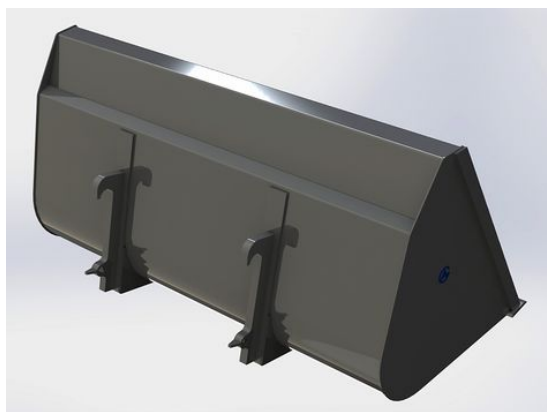

Lättmaterialsropa 2,2m SMS

Trima

Höjd 896mm Djup 960mm Volym 1240 Liter

SKU: 0302217

Price: 11.900 kr