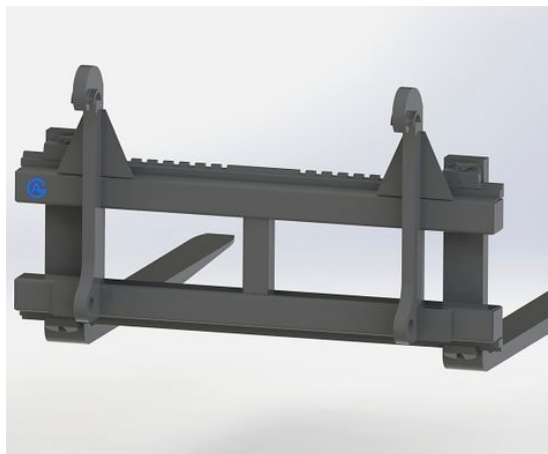

OBS utan gafflar bredd 2000mm Kapacitet 8000kg

SKU: 0042000

Price: 10.946 kr

Pallgaffelram 2000mm stora BM

OBS utan gafflar bredd 2000mm Kapacitet5000kg

SKU: 0032001

Price: 10.369 kr

Pallgaffelram 2000mm stora BM 11ton