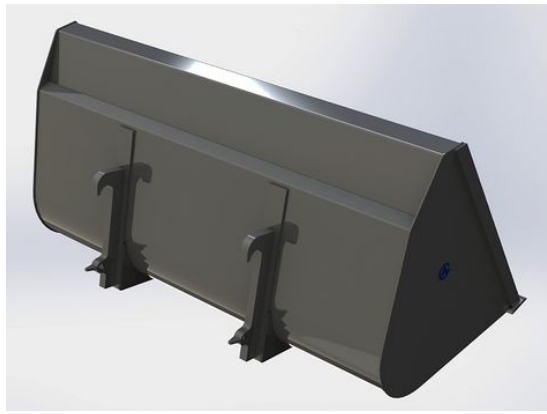

SKU: 0301800

Price: 9.777 kr

Lättmaterialsropa 2,0m Euro

Höjd 896mm Djup 960mm Volym 1120 Liter

SKU: 0302015

Price: 11.147 kr

Lättmaterialsropa 2,0m SMS

Trima