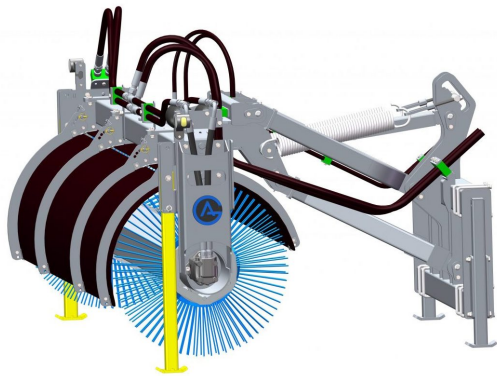

Sopvals 2,8-700 SMS L30

Sopvals komplett med borst och fäste Oljeflöde max 130 liter/minut
Rekommenderat oljeflöde 40-100 liter/minut Borstdiameter 700 mm

SKU:

Price: 90.390 kr