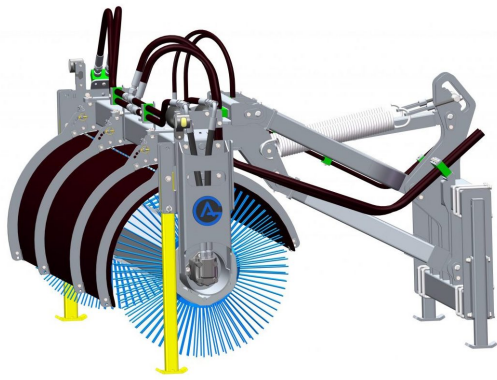

Sopvals 2,2-700 SMS Trima

Sopvals komplett med borst och fäste Oljeflöde max 130 liter/minut
Borstdiameter 700 mm

SKU:

Price: 84.240 kr