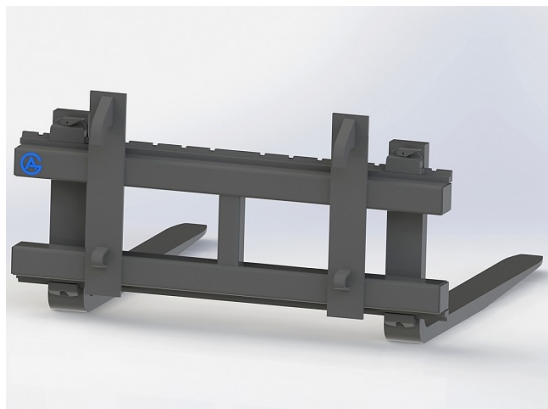

SKU: 0021216

Price: 3.889 kr

Pallgaffelram 1200mm Euro

OBS utan gafflar

SKU: 0021215

Price: 3.673 kr

Pallgaffelram 1200mm ISME

OBS utan gafflar