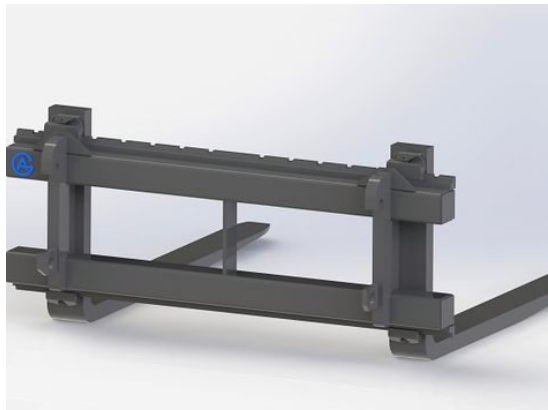

SKU: 0021230

Price: 4.177 kr

Pallgaffelram 1200mm 5 ton utan fäste

OBS utan gafflar bredd 1200mm Kapacitet5000kg

SKU: 0031200

Price: 5.689 kr

Pallgaffelram 1200mm Ålö

OBS utan gafflar