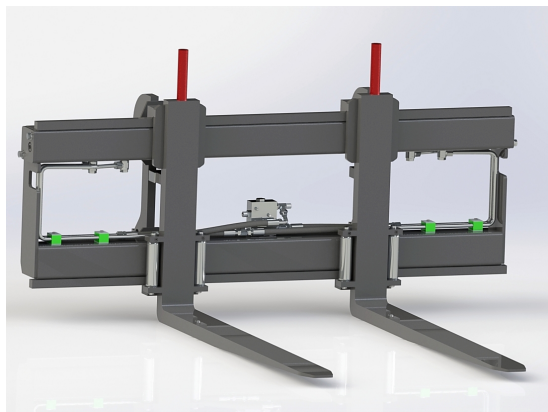

Hydrauliskt pallgaffelställ

ZM602 / L30

Bredd 1500mm, gaffelängd 1600mm Kapacitet 5000kg Vikt 425kg

SKU: 0070615

Price: 45.472 kr