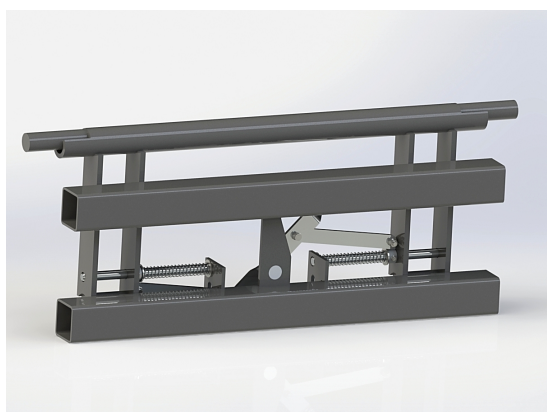

Price: 8.285 kr

Maskinadapter 3-punkt till stora BM

3-punkt till stora BM

SKU: 0403001

Price: 10.466 kr

Maskinadapter blank till SMS Trima / Euro

blank till SMS Trima / Euro

SKU: 0400017