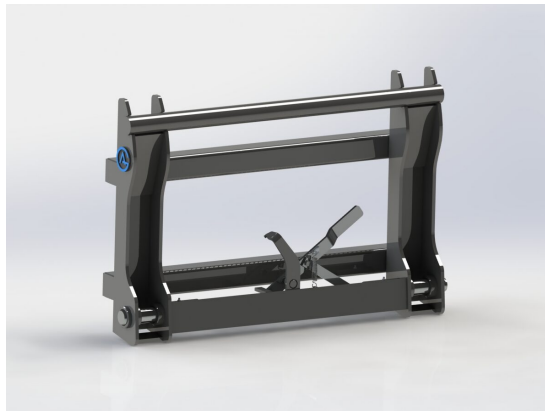

Maskinadapter blank till stora BM

blank till stora BM

SKU: 0400001

Price: 10.030 kr