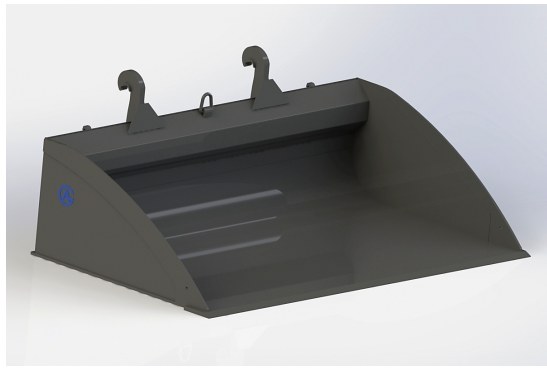

Planeringskopa Stora BM 2,5

bredd 2500mm, höjd 660mm, djup 1420mm vikt 750 kg

SKU: 0552501

Price: 37.209 kr