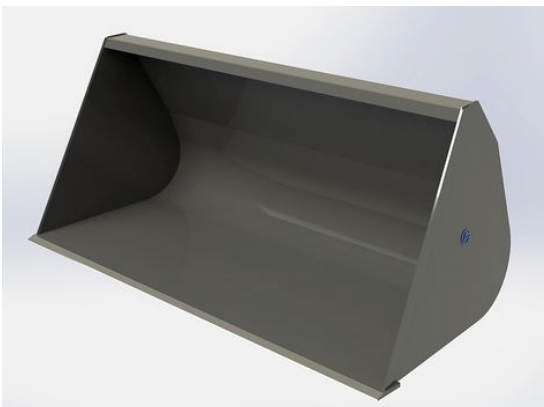

SKU: 0301517

Price: 9.490 kr

Lättmaterialsropa 1,5m utan fäste

Höjd 896mm Djup 960mm Volym 820 Liter

SKU: 0301500

Price: 8.964 kr

Lättmaterialsropa 1,8m Euro

Höjd 896mm Djup 960mm Volym 1000 Liter