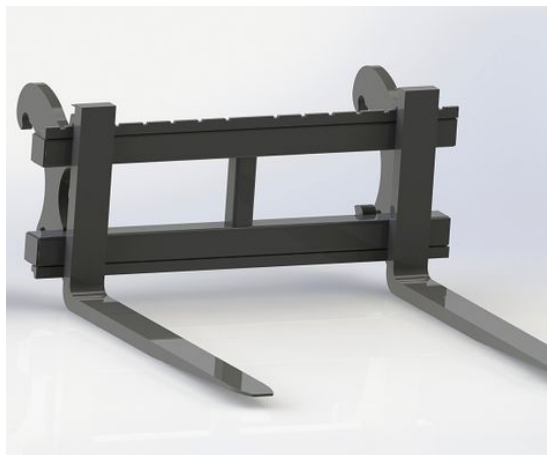

Pallgaffelset ZM602 / L30

1200/1600 2500kg

Bredd 1200mm Gaffellängd 1600mm Kapacitet 2500kg

SKU:

Price: 9.609 kr