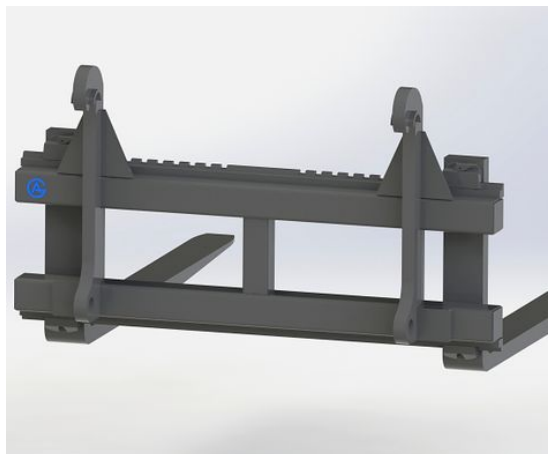

Pallgaffelram 2000mm stora BM

OBS utan gafflar bredd 2000mm Kapacitet5000kg

SKU: 0032001

Price: 10.369 kr