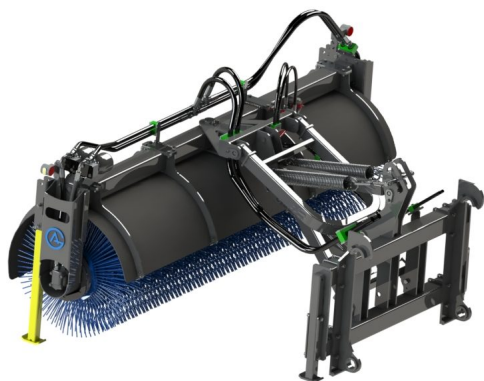

SKU:

Price: 90.390 kr

Sopvals 2,8-700 SMS Trima

Sopvals komplett med borst och fäste Oljeflöde max 130 liter/minut
Rekommenderat oljeflöde 40-100 liter/minut Borstdiameter 700 mm

SKU:

Price: 90.240 kr

Sopvals 2,8-700 Stora BM