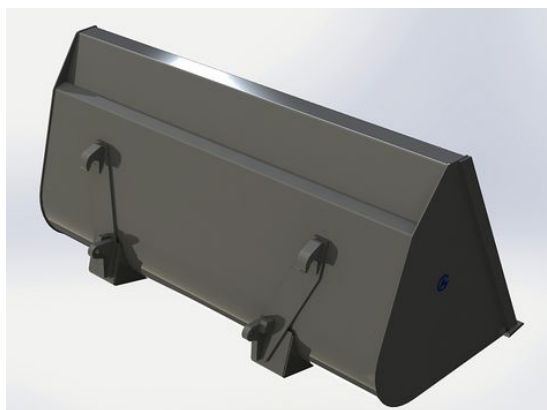

Lättmaterialsropa 2,0m Euro

Höjd 896mm Djup 960mm Volym 1120 Liter

SKU: 0302015

Price: 11.147 kr