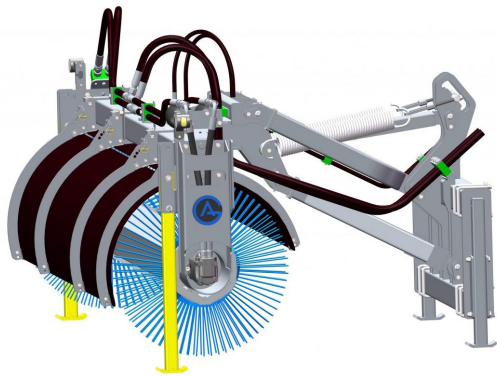

SKU:

Price: 85.000 kr

Sopvals 2,5-700

Sopvals utan borst och fäste

SKU: 5202500

Price: 74.230 kr

Sopvals 2,5-700 L30

Sopvals komplett med borst och fäste Oljeflöde max 130 liter/minut
Rekommenderat oljeflöde 40-100 liter/minut Borstdiameter 700 mm