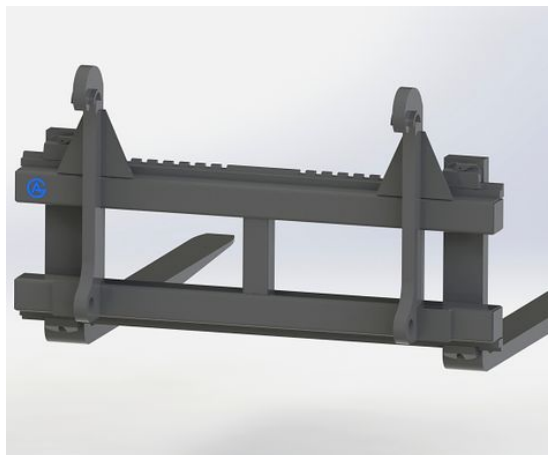

Pallgaffelram 2000mm stora BM 8ton

OBS utan gafflar bredd 2000mm Kapacitet8000kg

SKU: 0042001

Price: 13.293 kr