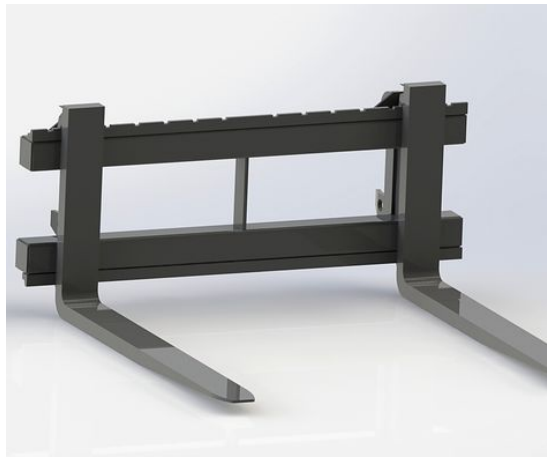

Bredd 1200mm Gaffellängd 1200mm Kapacitet 2500kg

SKU:

Price: 7.700 kr

Pallgaffelset Euro 1200/1600 2500kg

Bredd 1200mm Gaffellängd 1600mm Kapacitet 2500kg

SKU:

Price: 8.141 kr

Pallgaffelset ISME 1200/1000 2000kg