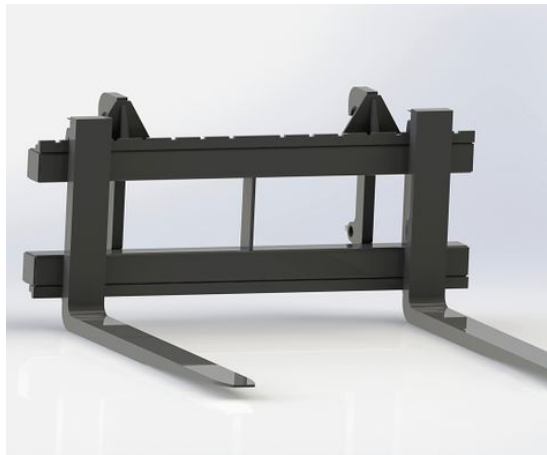

Pallgaffelset SMS Trima 1200/1600 2500kg

Bredd 1200mm Gaffellängd 1600mm Kapacitet 2500kg

SKU:

Price: 8.141 kr