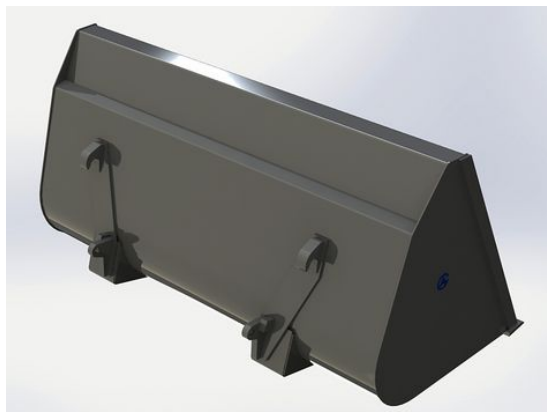

Höjd 896mm Djup 960mm Volym 1120 Liter

SKU: 0302017

Price: 11.147 kr

Lättmaterialsropa 2,0m utan

fäste

Höjd 896mm Djup 960mm Volym 1120 Liter

SKU: 0302000

Price: 10.695 kr