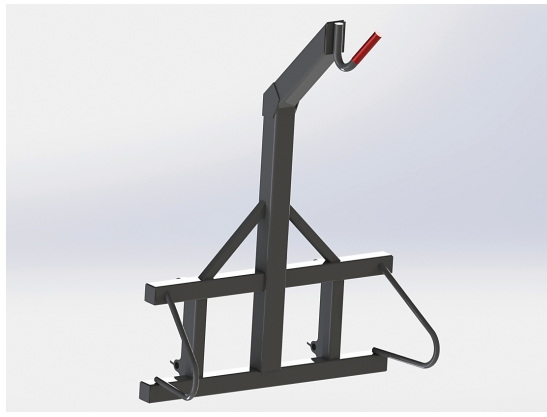

SKU: 0631015

Price: 5.015 kr

Storsäckslyft SMS trima fast krok

Höjd 1550mm bredd 1200mm Kapacitet 1000 kg

SKU: 0631017

Price: 5.015 kr

Storsäckslyft UTAN fäste fast krok

Höjd 1550mm bredd 1200mm Kapacitet 1000 kg