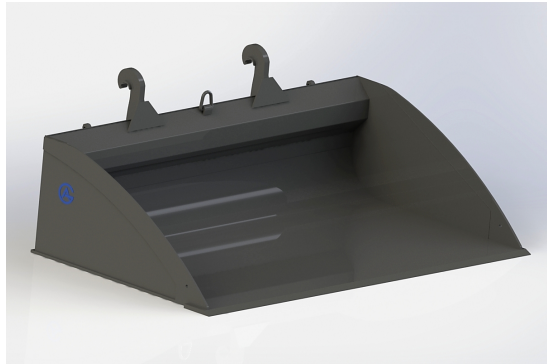

Planeringskopa Stora BM 2,75

bredd 2750mm, höjd 660mm, djup 1420mm, vikt 815 kg

SKU: 0552701

Price: 42.006 kr