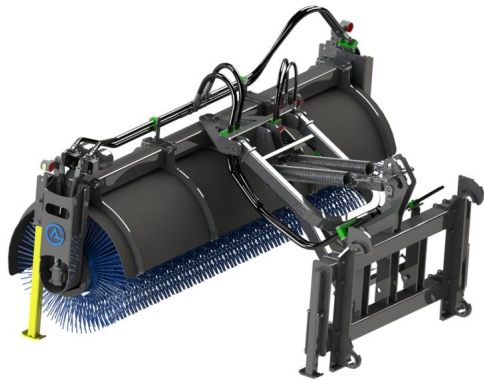

Sopvals 2,2-700 Stora BM

Sopvals komplett med borst och fäste Oljeflöde max 130 liter/minut
Rekommenderat oljeflöde 40-100 liter/minut Borstdiameter 700 mm

SKU:

Price: 85.000 kr