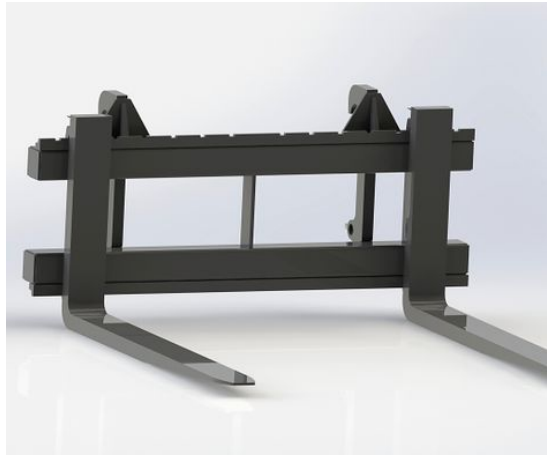

Bredd 2400mm Gaffellängd 2000mm Kapacitet 11000kg

SKU:

Price: 48.800 kr

Pallgaffelset SMS Trima 1200/1000 2000kg

Bredd 1200mm Gaffellängd 1000mm Kapacitet 2000kg

SKU:

Price: 6.968 kr

Pallgaffelset SMS Trima 1200/1200 2500kg