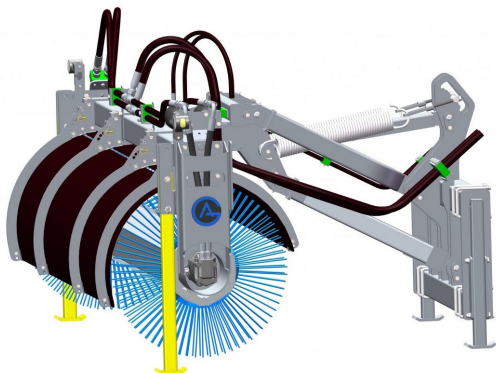

Sopvals 2,2-700 L30

Sopvals komplett med borst och fäste Oljeflöde max 130 liter/minut

Rekommenderat oljeflöde 40-100 liter/minut Borstdiameter 700 mm

SKU:

Price: 84.390 kr