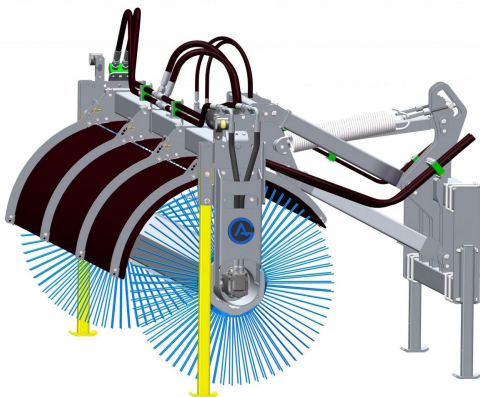

Sopvals 2,5-915

Sopvals utan borst och fäste

SKU: 5252500

Price: 88.435 kr