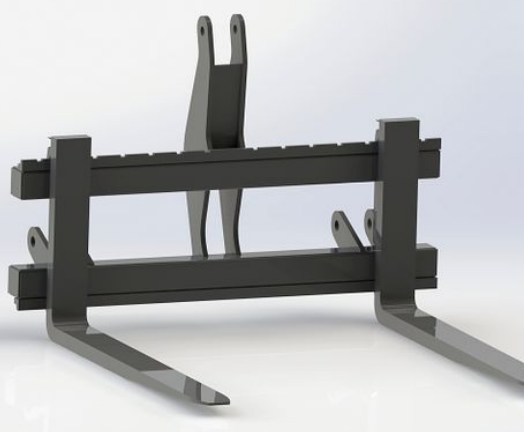

Pallgaffelset 3-punkt 1200/1200

Bredd 1200mm Gaffellängd 1200mm Kapacitet 2500kg

SKU:

Price: 8.214 kr