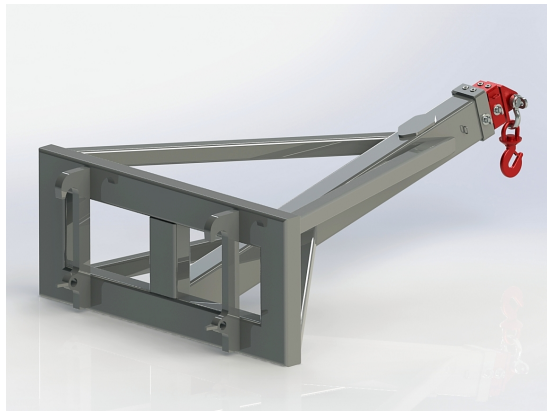

Kranarm 2200kg ZM602 / L30

2200 kg 1,5m 430 kg 3,75m

SKU: 0702206

Price: 17.297 kr