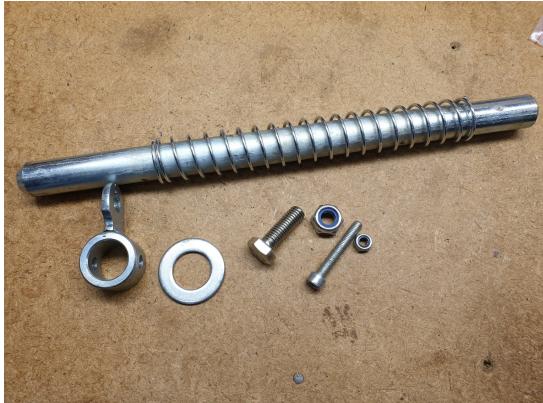

Låspinne för Trima/Euro

SKU: LPATE

Price: 365 kr