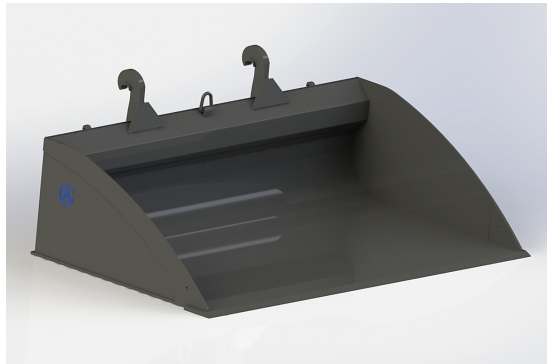

bredd 2600mm, höjd 660mm, djup 1420mm

SKU: 0552601

Price: 38.662 kr

Planeringskopa Stora BM 2,75

bredd 2750mm, höjd 660mm, djup 1420mm, vikt 815 kg

SKU: 0552701

Price: 42.006 kr

Planeringskopa Stora BM 3,0