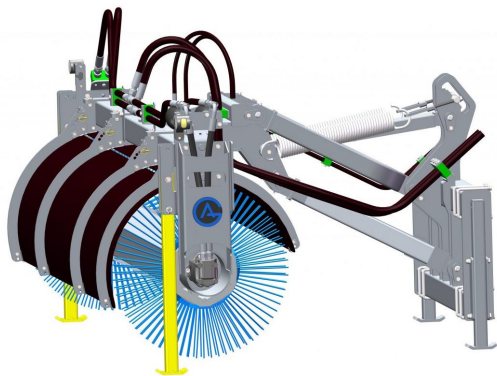

Sopvals 2,8-700 SMS Trima

Sopvals komplett med borst och fäste Oljeflöde max 130 liter/minut
Rekommenderat oljeflöde 40-100 liter/minut Borstdiameter 700 mm

SKU:

Price: 90.240 kr