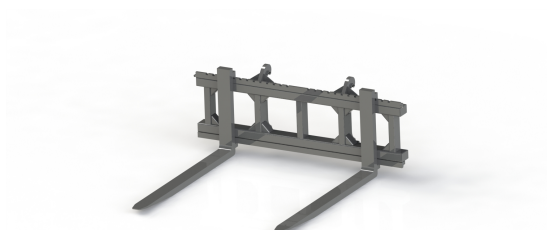

Bredd 1200mm Gaffellängd 1000mm Kapacitet 2000kg

SKU:

Price: 7.480 kr

Pallgaffelset ISME 1200/1200 2500kg

Bredd 1200mm Gaffellängd 1200mm Kapacitet 2500kg

SKU:

Price: 8.214 kr

Pallgaffelset L150 2400/2000 11000kg