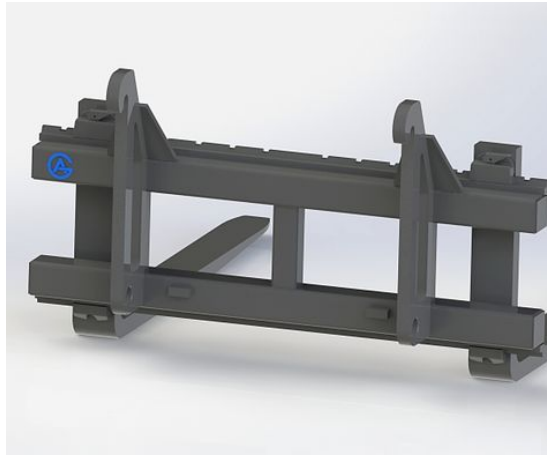

Bredd 2400mm Gaffellängd 2000mm Kapacitet 8000kg

SKU:

Price: 30.739 kr

Pallgaffelset ZM402 / L25

1200/1200 2500kg

Bredd 1200mm Gaffellängd 1200mm Kapacitet 2500kg

SKU:

Price: 9.168 kr