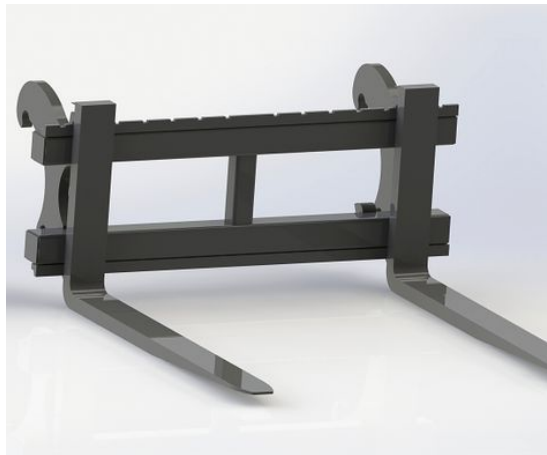

Pallgaffelset ZM602 / L30

1200/1200 2500kg

Bredd 1200mm Gaffellängd 1200mm Kapacitet 2500kg

SKU:

Price: 9.168 kr