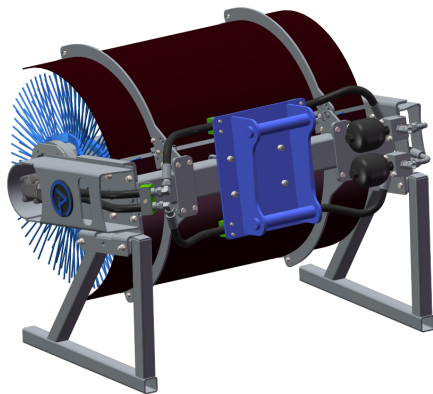

Sopvals 1,0 S50 2,4x3,5

Arbetsbredd 1 m Borstdiameter 915 mm Oljeflöde 40-130 lpm Vikt 220kg

SKU: 5101040

Price: 44.184 kr