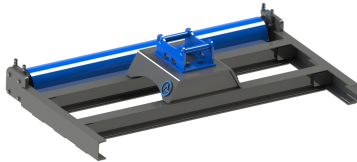

Avjämningsbalk 1,5m S40 med rulle

Rulldiameter 152 mm

SKU:

Price: 12.000 kr