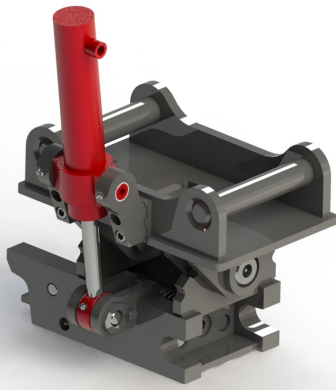

Tiltmellandel S40/S40

Halvautomatisk

S40 både på ovansidan och undersidan

SKU: 3403838

Price: 18.900 kr

Tiltmellandel S45

Halvautomatisk

Axel diameter 60 mm CC 300 mm Bredd 175 mm

SKU: 3406039

Price: 49.767 kr