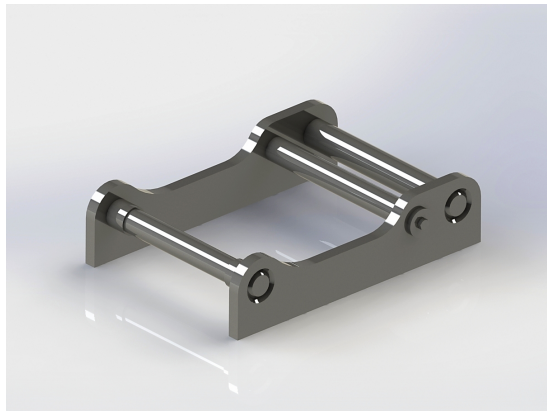

Grindfäste kombi S40 - S45

S40-S45

SKU: 3839

Price: 2.894 kr