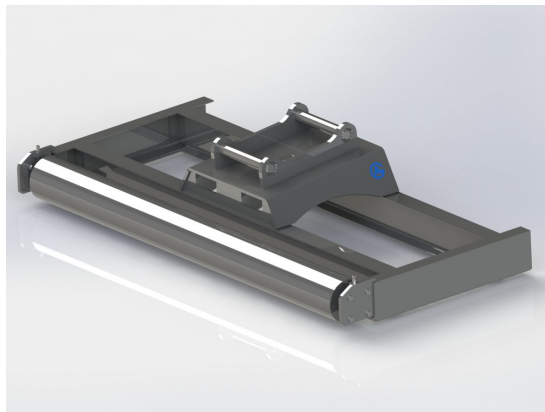

Avjämningsbalk 2,0m S50

Rulle 220mm

SKU: 3022040

Price: 21.141 kr