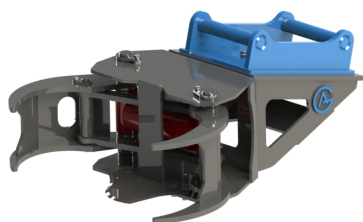

Trädklipp TS20 S50

Kapacitet 2000 kg Öppning 683 mm Träd diam max 200 Anslutning G3/8"

SKU: 4802040

Price: 32.200 kr