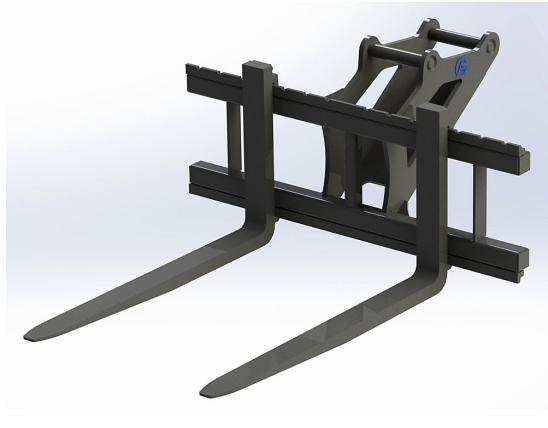

Pallgaffelset S60 1500/1500 5000kg

Bredd 1500mm Gaffellängd 1500mm Kapacitet 5000kg

SKU: 003154115

Price: 19.654 kr