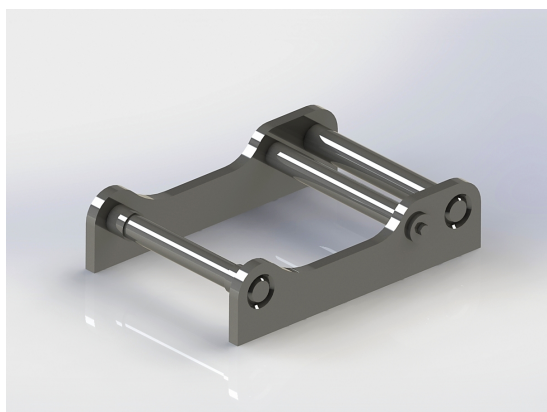

Grindfäste kombi S45 - S60

S45-S60

SKU: 3941

Price: 4.279 kr