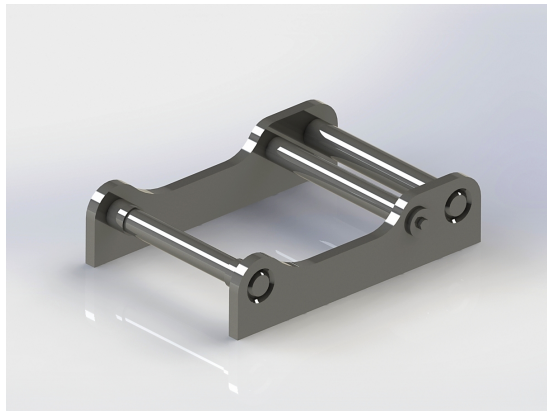

Grindfäste kombi S60 - S70

S60-S70

SKU: 4142

Price: 5.537 kr