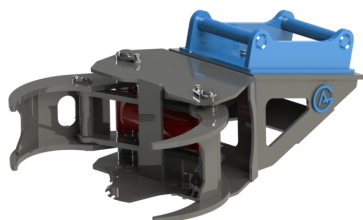

Trädklipp TS20 S45

Kapacitet 2000 kg Öppning 683 mm Träd diam max 200 Anslutning G3/8"

SKU: 4802039

Price: 32.000 kr