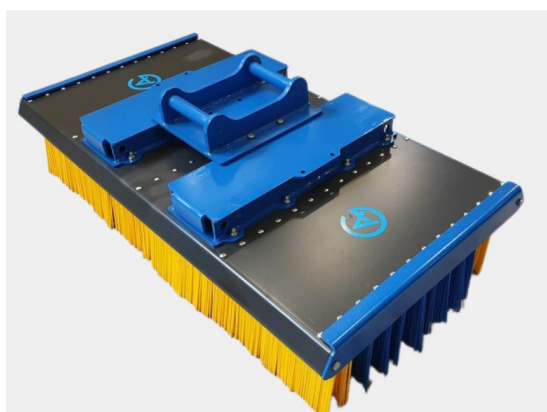

Sopborste 1500mm S50

1500mm S50, 12 rader med borst, kraftigare borst i de 2 yttre raderna

SKU: 5001540

Price: 18.845 kr