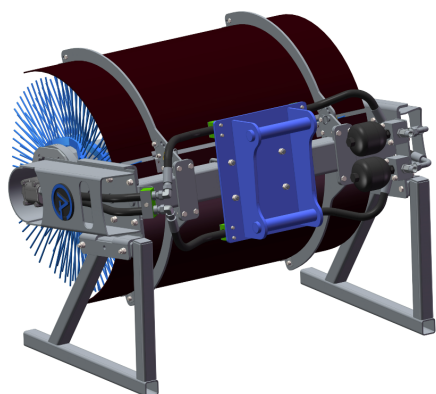

Sopvals 2,0 S45 2,4x3,5

Arbetsbredd 2,0 m Borstdiameter 915 mm Oljeflöde 40-130 lpm

SKU:

Price: 52.816 kr