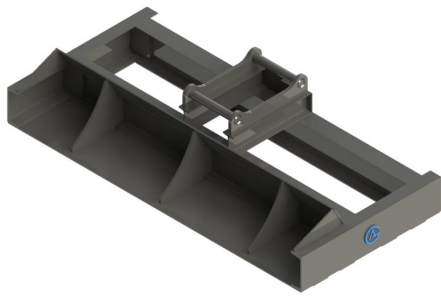

## Avjämningsbalk 2,0m S40 med rulle

Rulldiameter 220 mm

**SKU:** 3022038

**Price:** 21.141 kr

## Avjämningsbalk 2,0m S40 med skopa

Med slitplåt på hela undersidan Vikt 160 kg

**SKU:** 3032038

**Price:** 18.367 kr