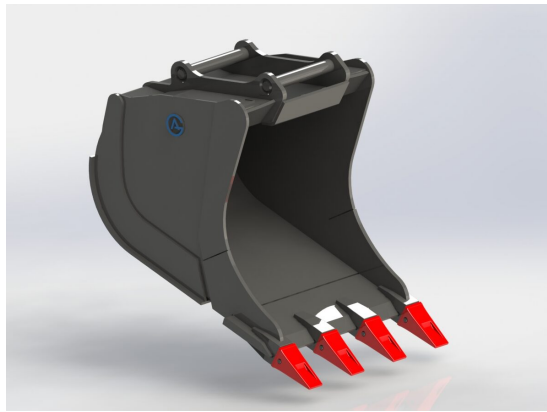

Grävskopa S70, 1050mm, 1000L

Skär 45 mm, 500 HBW Botten och sidor 450 HBW Övrigt 355 N/mm²

Vikt 1090 kg Tand J400

SKU: 4211142

Price: 66.000 kr