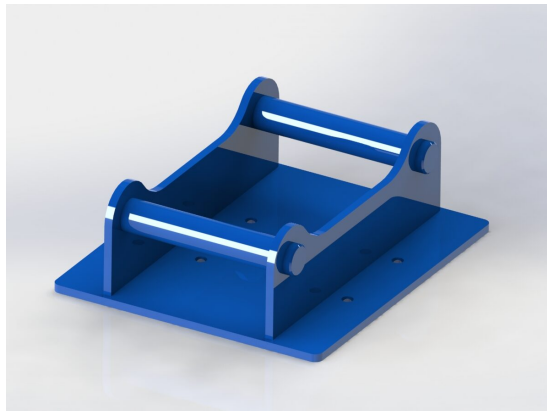

Fäste sopplatta S30-180

Fäste sopplatta S30-180

SKU: 5010037

Price: 1.000 kr