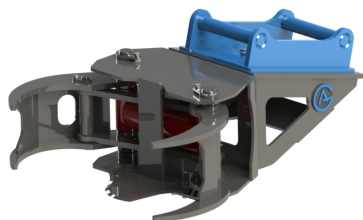

Trädklipp TS20 Hydrema

Kapacitet 2000 kg Öppning 683 mm Träd diam max 200 Anslutning G3/8"

SKU: 4802048

Price: 32.200 kr