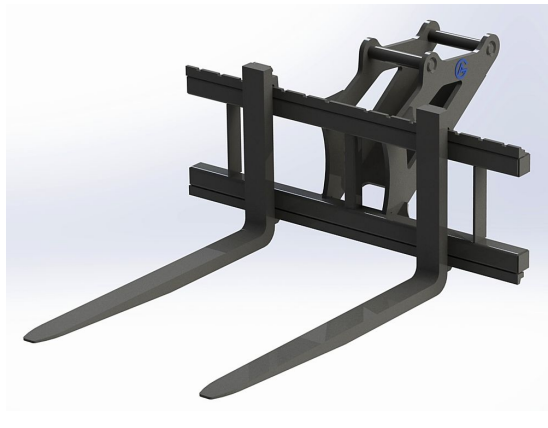

### **5000kg**

Bredd 1200mm Gaffellängd 1200mm Kapacitet 5000kg

**SKU:**

**Price:** 19.800 kr