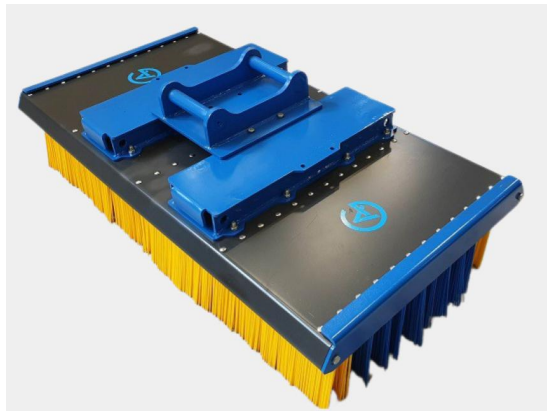

## Sopborste 2,4 utan borst och fäste

Sopborste 2,4 utan borst och fäste

**SKU:** 5002400

**Price:** 15.500 kr