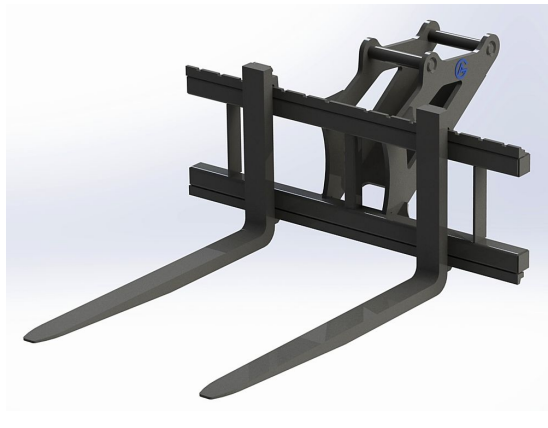

Pallgaffelset S60 1200/1500 5000kg

Bredd 1200mm Gaffellängd 1500mm Kapacitet 5000kg

SKU:

Price: 18.041 kr