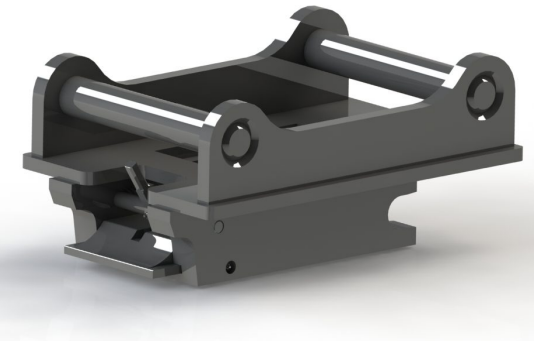

Adapter S60-S50

S60-S50

SKU: 0404140

Price: 19.250 kr