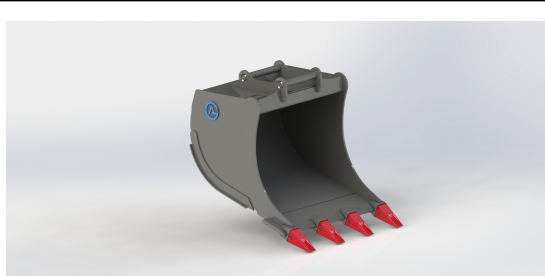

## Grävskopa S40, 720mm, 285L

Skär 20 mm, 500 HBW Botten och sidor 450 HBW Övrigt 355 N/mm<sup>2</sup>  
Vikt 185 kg

**SKU:** 4200738

**Price:** 13.750 kr

## Grävskopa S45 med tänder, 800mm, 500L

Skär 25 mm, 500 HBW Botten och sidor 450 HBW Övrigt 355 N/mm<sup>2</sup>  
Vikt 330 kg

**SKU:** 4210939

**Price:** 20.436 kr