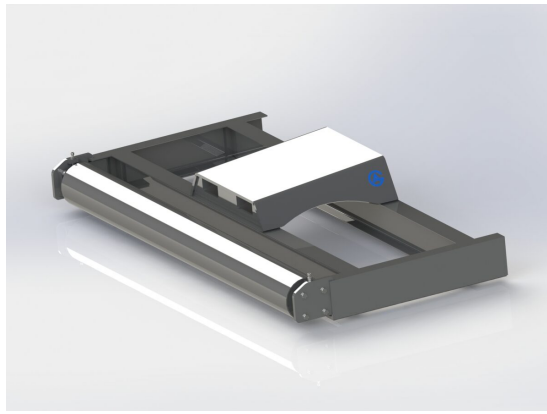

## Avjämningsbalk 2,5m S60 med skopa

Med slitplåt på hela undersidan

**SKU:** 3032541

**Price:** 24.445 kr