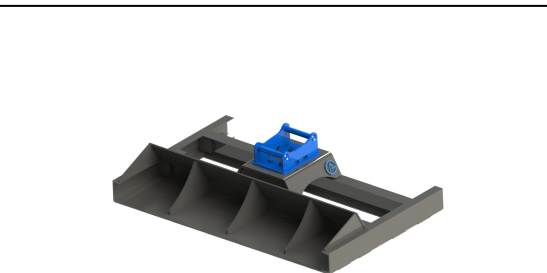

## Avjämningsbalk 1,5m S30-150 med rulle

Rulldiameter 152 mm

**SKU:**

**Price:** 11.100 kr