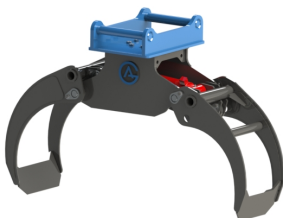

Grip 14 S45

Kapacitet 2000 kg Öppning 1240 mm

SKU: 4902039

Price: 21.864 kr