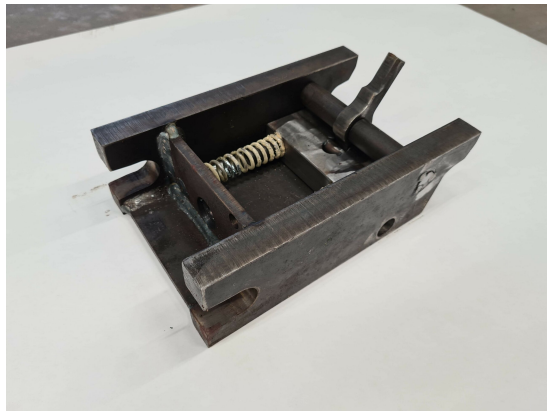

# Axel 45 mm S40

SKU: TILS40A45-300000

Price: 500 kr