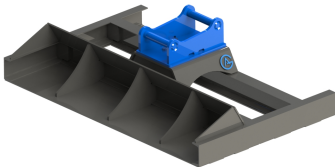

## Avjämningsbalk 1,5m S30-180 med skopa

skopa

SKU:

Price: 10.800 kr

## Avjämningsbalk 1,5m S40 med rulle

Rulldiameter 152 mm

SKU:

Price: 12.000 kr