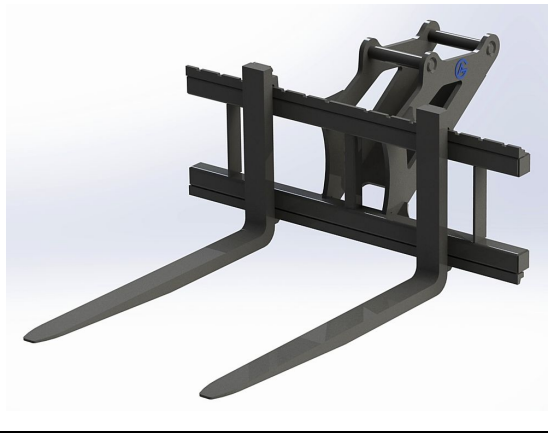

### **5000kg**

Bredd 1500mm Gaffellängd 1500mm Kapacitet 5000kg

**SKU:**

**Price:** 22.440 kr