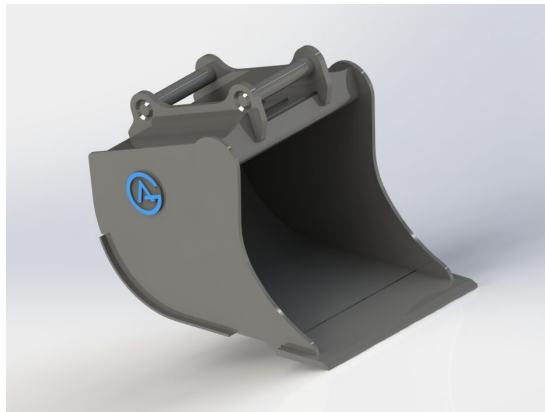

Grävskopa S40, 500mm, 90L

SKU: 4200338

Price: 7.550 kr