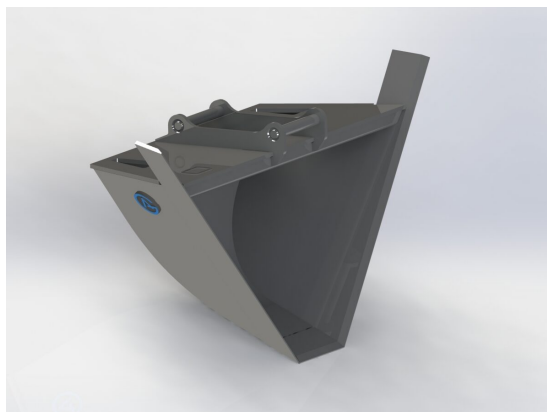

Profilskopa S45

Vikt 305 kg Volym 400 liter Bredd 300/1700 mm

SKU: 4404039

Price: 18.041 kr