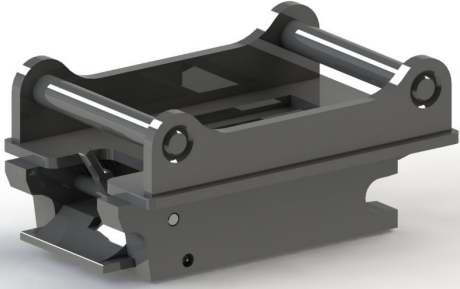

Adapter S45-S50

S45-S50

SKU: 0403940

Price: 16.611 kr