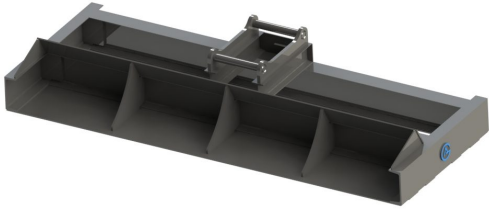

## Avjämningsbalk 2,5m S45 med skopa

Med slitplåt på hela undersidan Vikt 355 kg

**SKU:** 3032539

**Price:** 23.920 kr