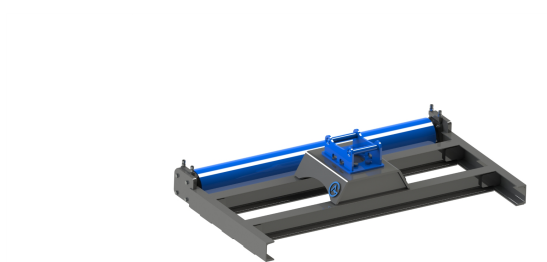

## Asfaltskärare S60

Trissa 450mm Vikt 73 kg

**SKU:** 3010041

**Price:** 10.835 kr

## Avjämningsbalk 1,5m S30-150 med rulle

Rulldiameter 152 mm

**SKU:**

**Price:** 11.100 kr