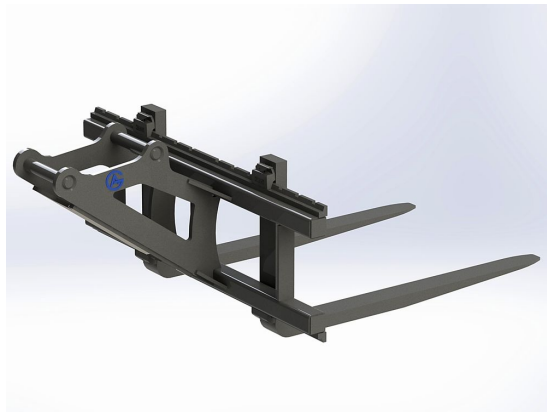

## Pallgaffelram 1200mm Hydrema

Kapacitet 2500 kg

SKU: 0021248

Price: 6.050 kr