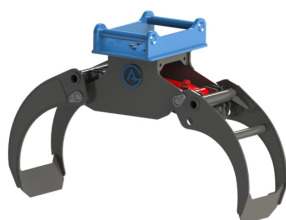

Grip 25 S45

Kapacitet 3000 kg Öppning 1400 mm

SKU: 4902539

Price: 23.200 kr