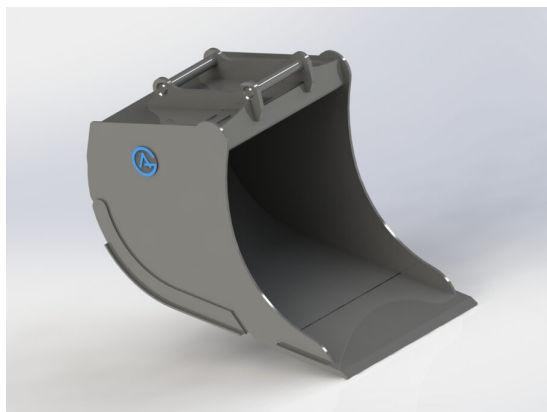

Grävskopa S50, 800mm, 500L

Skär 25 mm, 500 HBW Botten och sidor 450 HBW Övrigt 355 N/mm²
Vikt 320 kg

SKU: 4200940

Price: 20.577 kr