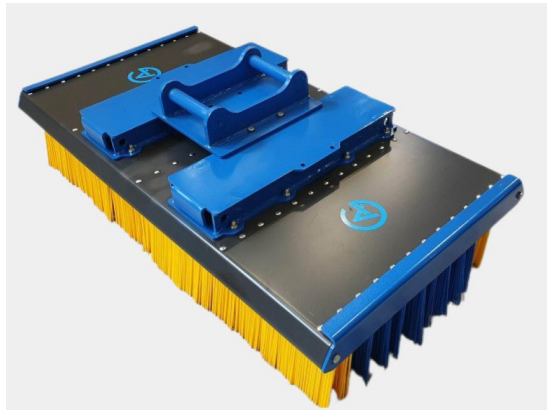

Sopborste 2400mm Hydrema

2400mm Hydrema, 12 rader med borst, kraftigare borst i de 2 yttre raderna

SKU: 5002448

Price: 32.806 kr