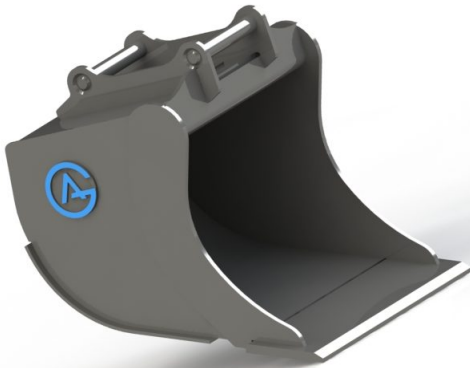

Grävskopa S30(180), 500mm, 70L

Skär 16 mm, 450 HBW Botten och slitageskydd sidor 450 HBW Övrigt 355 N/mm2 Bredd skär 500 mm

SKU: 4207037

Price: 6.600 kr