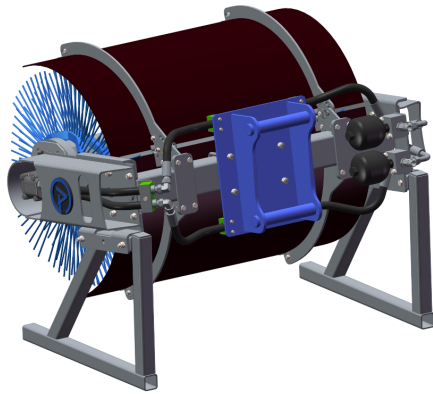

Sopvals 1,0 S45 2,4x3,5

Arbetsbredd 1 m Borstdiameter 915 mm Oljeflöde 40-130 lpm

SKU:

Price: 44.184 kr