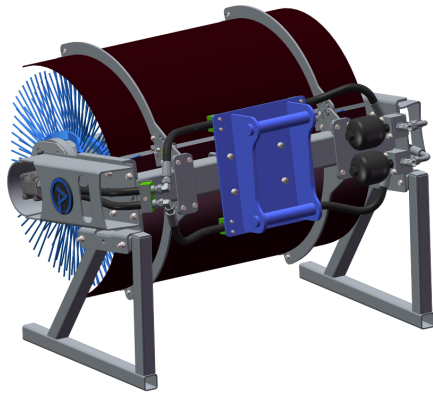

Sopvals 1,5 S60 2,4x3,5

Arbetsbredd 1,5 m Borstdiameter 915 mm Oljeflöde 40-130 lpm

SKU: 5101541

Price: 49.280 kr