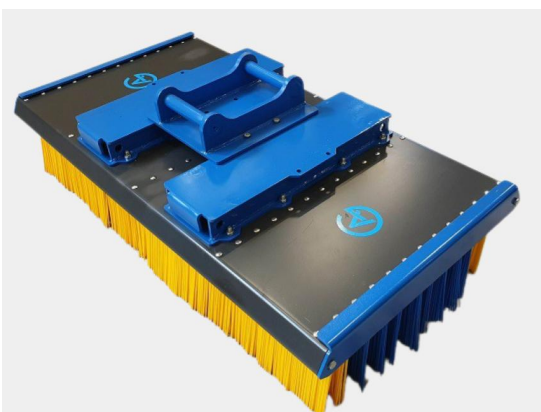

Sopborste 1,8 utan borst och fäste

Sopborste 1,8 utan borst och fäste

SKU: 5001800

Price: 10.655 kr