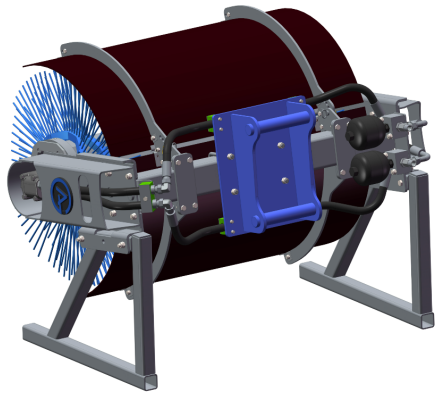

Sopvals 1,0 S60 3x5

Arbetsbredd 1 m Borstdiameter 915 mm Oljeflöde 40-130 lpm

SKU: 5101141

Price: 45.820 kr