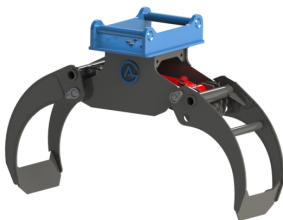

## Grip 14 Hydrema

Kapacitet 2000 kg Öppning 1240 mm

**SKU:** 4901448

**Price:** 22.064 kr

## Grip 14 S40

Kapacitet 2000 kg Öppning 1240 mm

**SKU:** 4901438

**Price:** 20.764 kr