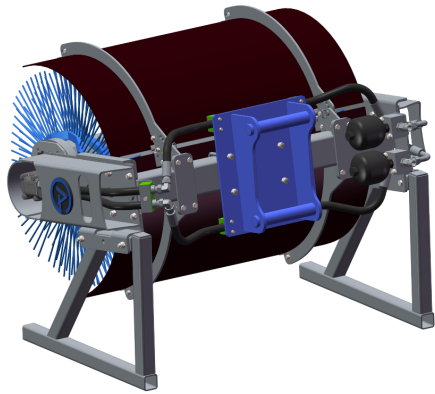

Sopvals 2,0 utan fäste och borst

SKU: 5102000

Price: 46.680 kr