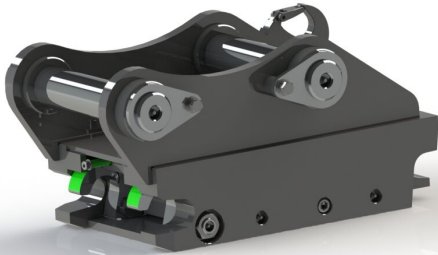

Snabbfäste S45 Halvautomatiskt

axeldiameter 60 mm cc 300 mm bredd 175 mm

SKU: 3100139

Price: 16.952 kr

Snabbfäste S45 Halvautomatiskt

axeldiameter 45 mm cc 250 mm bredd 170 mm

SKU: 3100239

Price: 16.952 kr

Snabbfäste S45 Hydrauliskt, med dubbel låsfunktion

axeldiameter 60 mm cc 300 mm bredd 206 mm

SKU: 3126039

Price: 24.960 kr