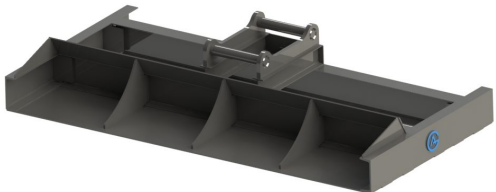

## Avjämningsbalk 2,5m S60 med skopa

Med slitplåt på hela undersidan

**SKU:** 3032541

**Price:** 24.445 kr