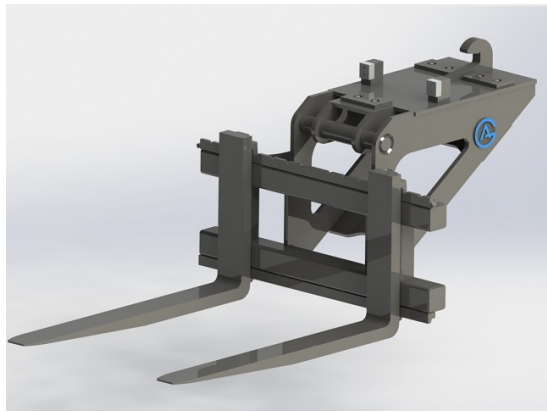

Pallgaffelset B20 / S1

1200/1200 5000kg

Bredd 1200mm Gaffellängd 1200mm Kapacitet 5000kg

SKU:

Price: 20.827 kr