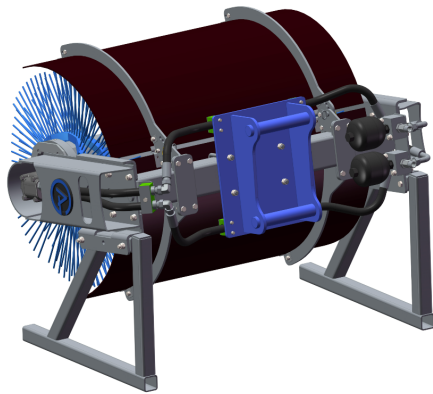

Sopvals 1,0 S45 3x5

Arbetsbredd 1 m Borstdiameter 915 mm Oljeflöde 40-130 lpm Vikt 220 kg

SKU:

Price: 45.100 kr