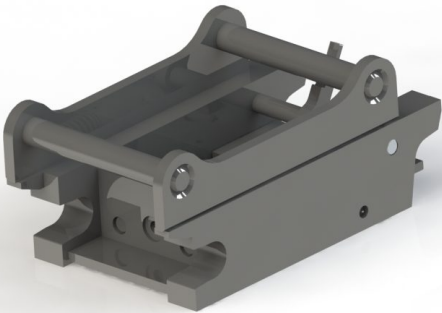

Adapter S45-S60

S45-S60

SKU: 0403941

Price: 21.220 kr