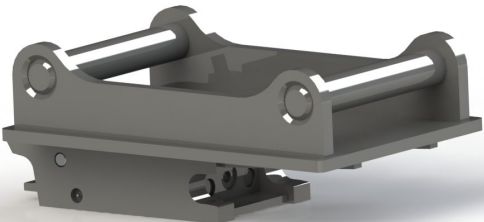

Adapter S50-S40

S50-S40

SKU: 0404038

Price: 14.205 kr