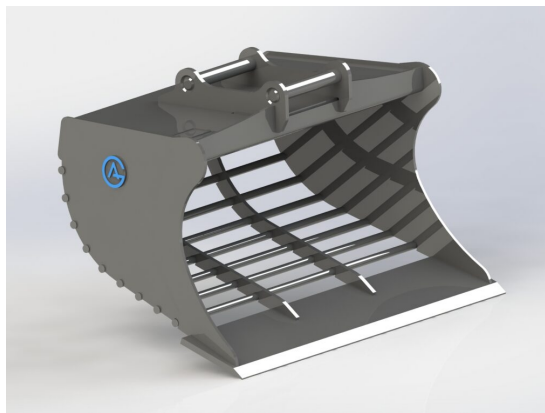

Gallerskopa Hydrema

Bredd 1300 mm

SKU: 4301348

Price: 17.892 kr