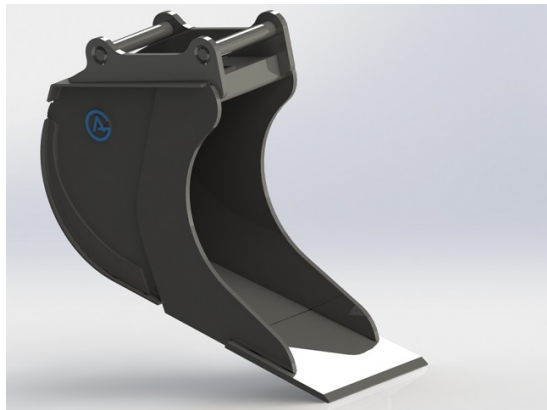

Kabelskopa S60, 540mm, 350L

Skär 25 mm, 500 HBW Botten och sidor 450 HBW Övrigt 355 N/mm2 Bredd skär 540 mm Vikt 315 kg

SKU: 4100541

Price: 26.182 kr