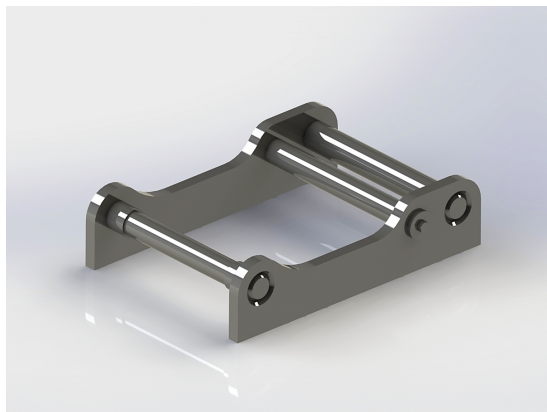

Grindfäste kombi S30/150-S40

S30/150-S40

SKU: 3638

Price: 1.825 kr