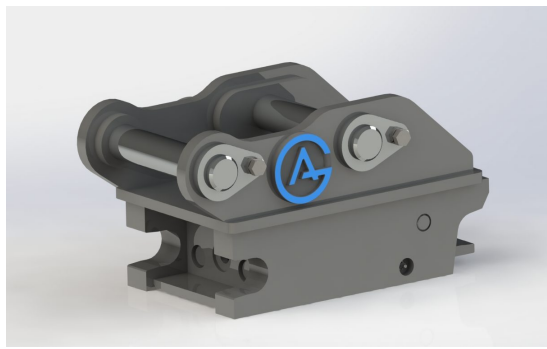

Snabbfäste S40 Hydrauliskt

axeldiameter 45 mm cc 243 mm bredd 170 mm

SKU:

Price: 13.255 kr