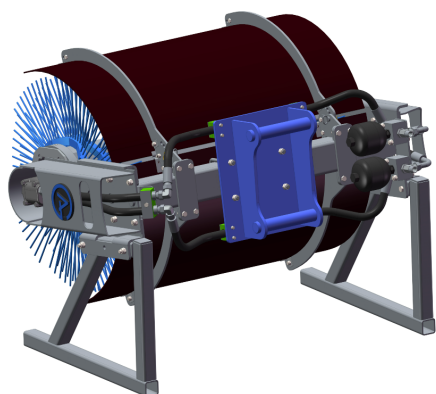

Sopvals 1,5 S45 2,4x3,5

Arbetsbredd 1,5 m Borstdiameter 915 mm Oljeflöde 40-130 lpm

SKU:

Price: 48.656 kr