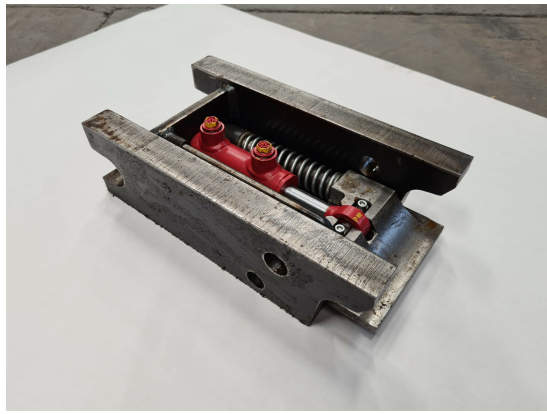

Basplatta S45 hydraulisk

SKU: 239

Price: 10.571 kr