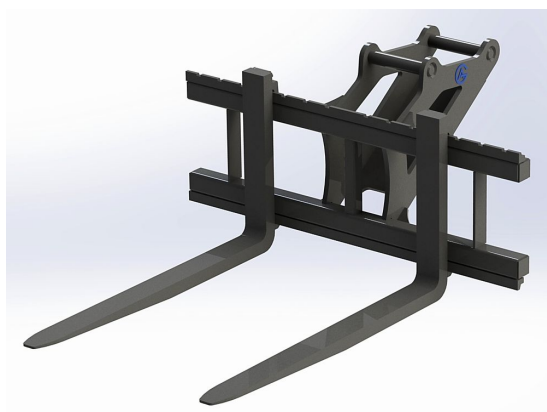

Pallgaffelset Hydrema

1200/1200 2500kg

Bredd 1200mm Gaffellängd 1200mm Kapacitet 2500kg

SKU:

Price: 10.120 kr