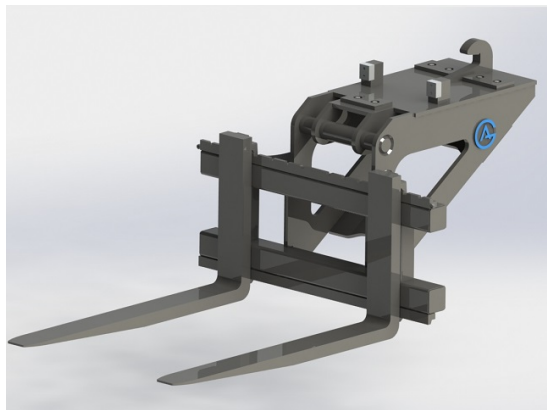

### 1200/1200 5000kg

Bredd 1200mm Gaffellängd 1200mm Kapacitet 5000kg

SKU:

Price: 20.827 kr