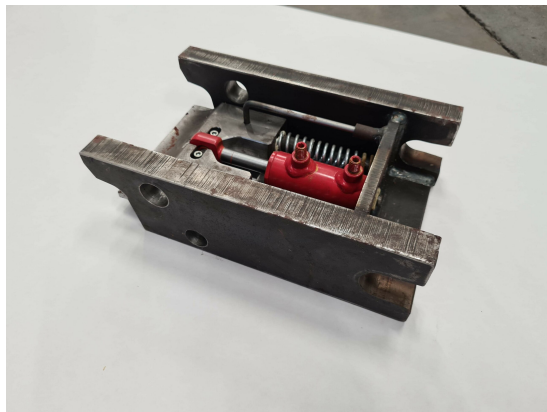

Basplatta S40 hydraulisk

SKU: 238

Price: 7.299 kr