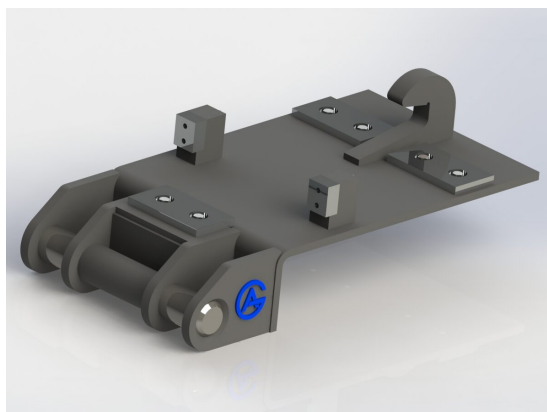

## Adapterplatta B20 / NTP10 / S1

B20 / NTP10 / S1 Plåttjocklek 16 mm

**SKU:** 49

**Price:** 6.277 kr