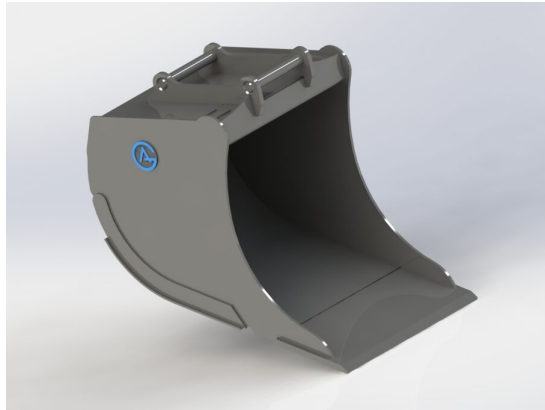

Grävskopa S45, 700mm, 350L med tänder

Skär 25 mm, 500 HBW Botten och sidor 450 HBW Övrigt 355 N/mm² 5 st tänder J200

SKU: 4210739

Price: 17.300 kr

Grävskopa S45, 800mm, 500L

Skär 25 mm, 500 HBW Botten och sidor 450 HBW Övrigt 355 N/mm²
Vikt 320 kg

SKU: 4200939

Price: 20.436 kr