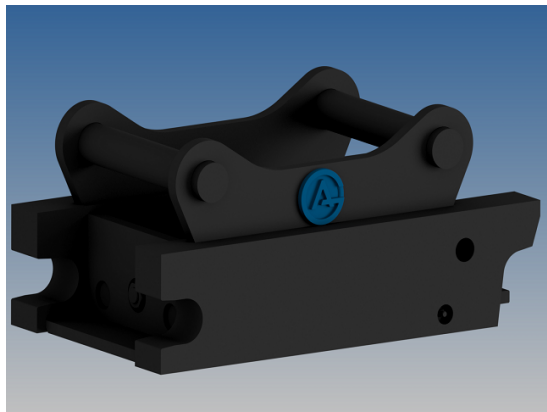

## Adapter S60-Stora BM

S60-Stora BM

**SKU:** 0404101

**Price:** 14.723 kr