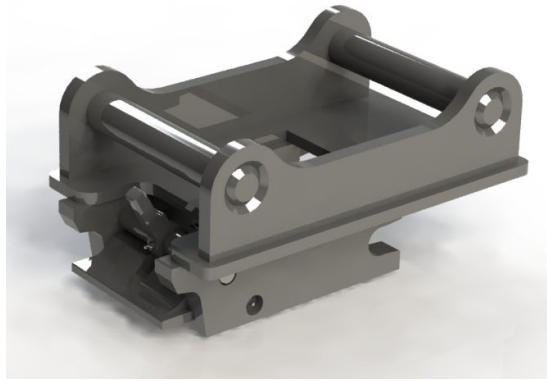

## Adapter S40-S30/150

S40-S30/150

**SKU:** 0403836

**Price:** 9.438 kr