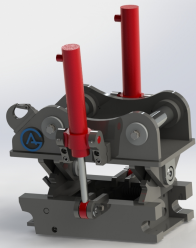

Tiltmellandel S45

Halvautomatisk

Axel diameter 60 mm CC 300 mm Bredd 175 mm

SKU: 3406039

Price: 49.767 kr