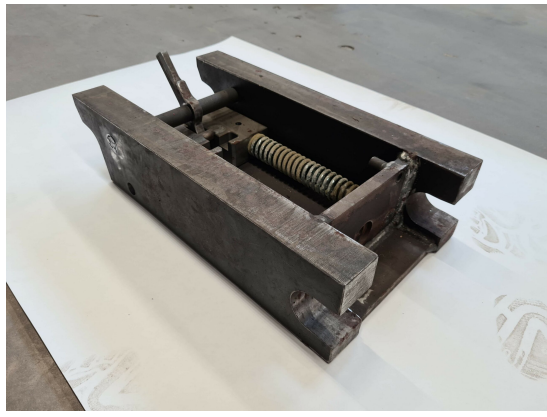

## Basplatta S45 med dubbel låsning

Låser båda axlar och har indikering som visar att kilen har låst bortre axel

**SKU:** 339

**Price:** 20.384 kr

## Basplatta S50

**SKU:** 140

**Price:** 8.180 kr

## Basplatta S50 hydraulisk

**SKU:** 240

**Price:** 12.370 kr