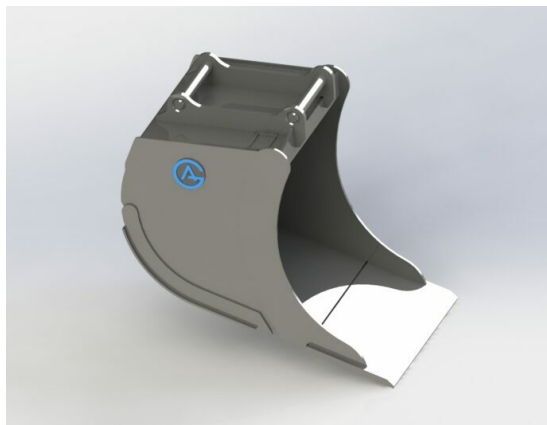

## Grävskopa S50 med tänder, 800mm, 500L

Skär 25 mm, 500 HBW Botten och sidor 450 HBW Övrigt 355 N/mm<sup>2</sup>

**SKU:** 4210940

**Price:** 21.000 kr