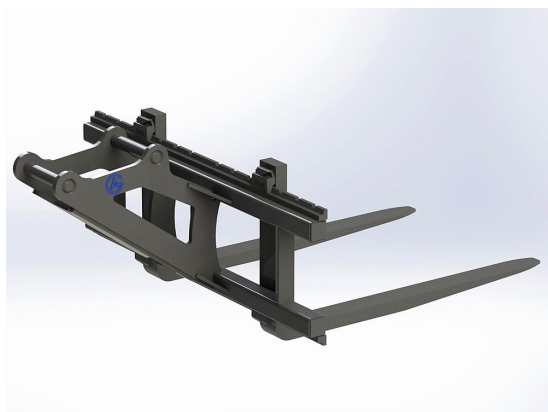

Pallgaffelram 1200mm S70

Kapacitet 5000 kg

SKU: 0031242

Price: 13.827 kr