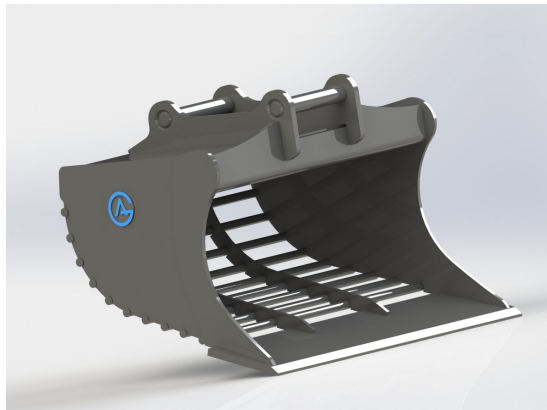

Gallerskopa S60 1600

Bredd 1600 mm Volym 650 liter Vikt 550 kg

SKU: 4301641

Price: 32.275 kr