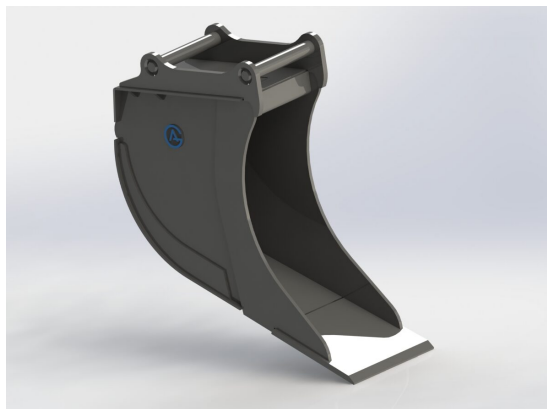

Kabelskopa S70, 600mm, 500L

Skär 30 mm, 500 HBW Botten 450 HBW Övrigt 355 N/mm2 Bredd skär 600 mm Vikt 475 kg

SKU: 4100642

Price: 34.000 kr