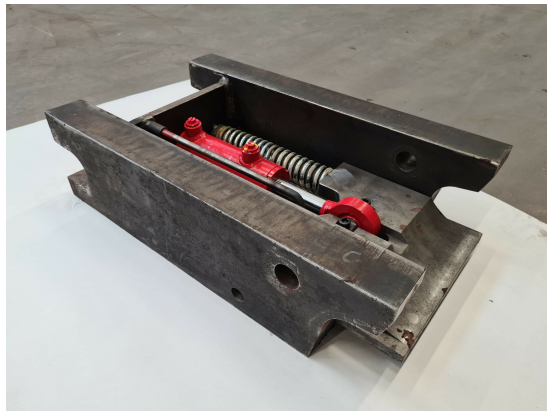

Basplatta S60 hydraulisk

SKU: 241

Price: 16.233 kr