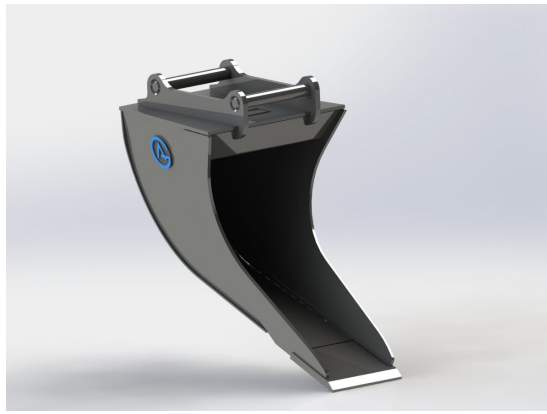

Kabelskopa S45, konisk 300/600mm, 150L

Skär 25 mm, 500 HBW Botten och slitskydd 450 HBW Övrigt 355 N/mm2 Bredd skär 300 mm Vikt 140 kg

SKU: 4110339

Price: 11.385 kr