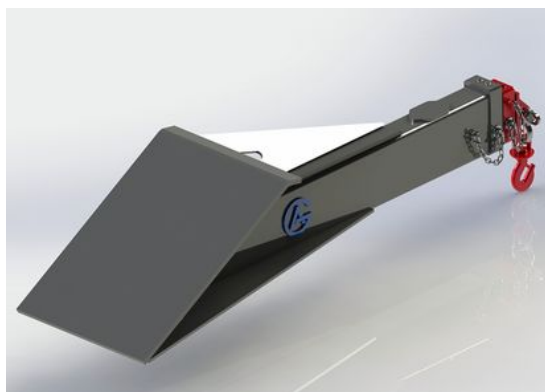

Kranarm grävmaskin utan fäste

Lyftkapacitet 3000 kg, 1,9m 500 kg, 4,0m

SKU: 0701800

Price: 23.809 kr