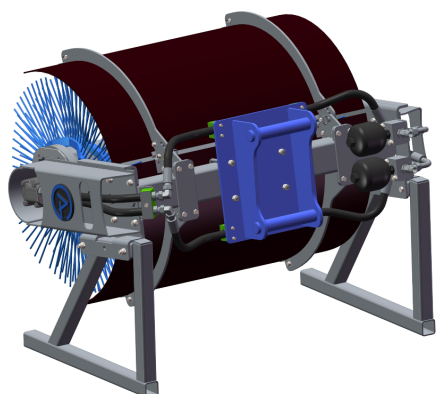

Sopvals 1,0 Hydrema 3x5

Arbetsbredd 1 m Borstdiameter 915 mm Oljeflöde 40-130 lpm

SKU:

Price: 45.100 kr