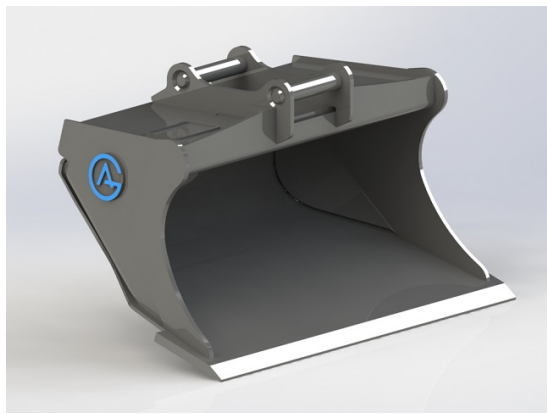

Planeringskopa S40, 1200mm, 300L

S40 Vikt 200 kg

SKU: 4001238

Price: 14.115 kr