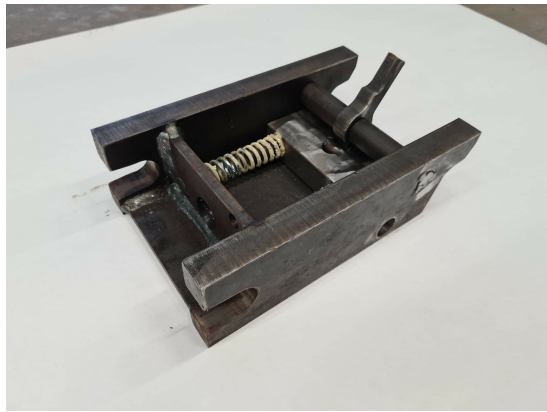

Basplatta S40

SKU: 138

Price: 4.819 kr