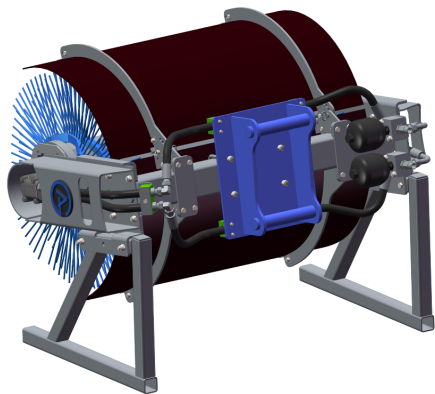

## Sopvals 1,0 utan fäste och borst

**SKU:** 5101000

**Price:** 42.520 kr