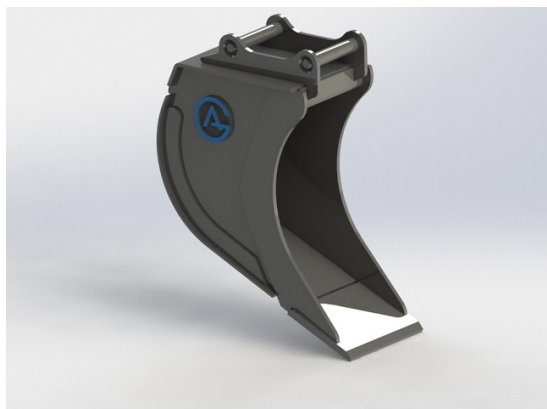

Kabelskopa S30(150), 250mm, 35L

S30(150) Bredd 250 mm Vikt 41 kg Skär 16 mm 500 HB

SKU: 4103536

Price: 5.114 kr