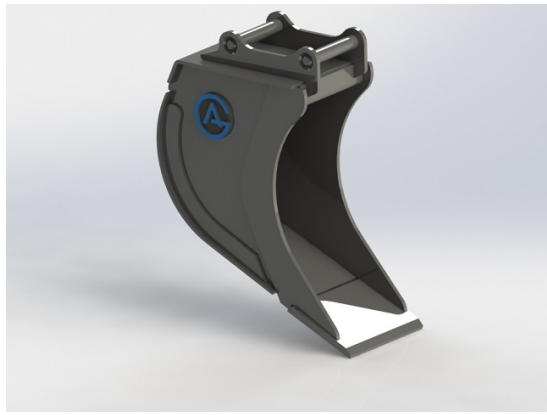

Kabelskopa S30(150), 300mm, 55L

S30(150) Bredd 300 mm Vikt 59 kg Skär 16 mm 500 HB

SKU: 4105536

Price: 7.050 kr