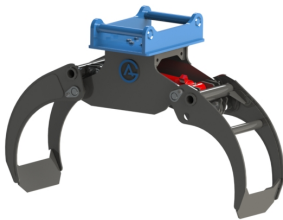

Grip 14 Hydrema

Kapacitet 2000 kg Öppning 1240 mm

SKU: 4901448

Price: 22.064 kr