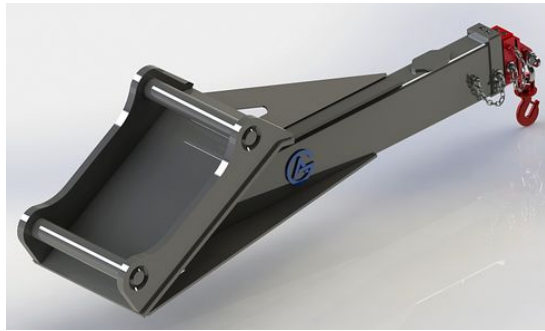

Kranarm grävmaskin S60

Lyftkapacitet 3000 kg, 1,9m 500 kg, 4,0m

SKU: 0701841

Price: 23.982 kr