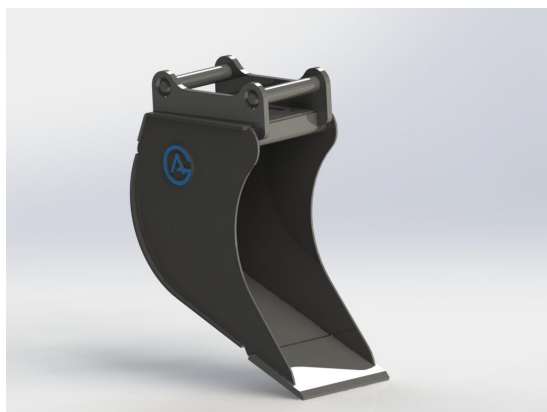

Kabelskopa S40, 300mm, 60L

Skär 16 mm, 450 HBW Botten och sidor 450 HBW Övrigt 355 N/mm²
Maskinvikt 2-3 ton

SKU: 4100238

Price: 6.178 kr