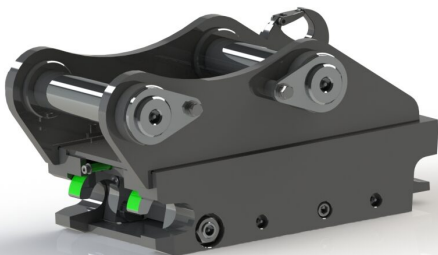

Snabbfäste S45 Hydrauliskt, med dubbel låsfunktion

axeldiameter 50 mm cc 300 mm bredd 206 mm

SKU: 3125039

Price: 25.900 kr