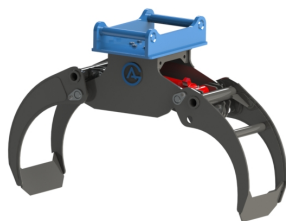

## Grip 14 S45

Kapacitet 2000 kg Öppning 1240 mm

**SKU:** 4902039

**Price:** 21.864 kr

## Grip 25

Kapacitet 3000 kg Öppning 1400 mm

**SKU:** 4903539

**Price:** 20.300 kr