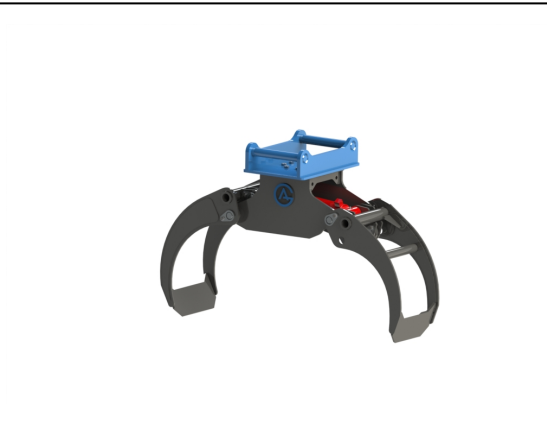

Grip 12 S30-150

Öppning 1000 mm Max last 1000kg

SKU: 4901236

Price: 10.890 kr