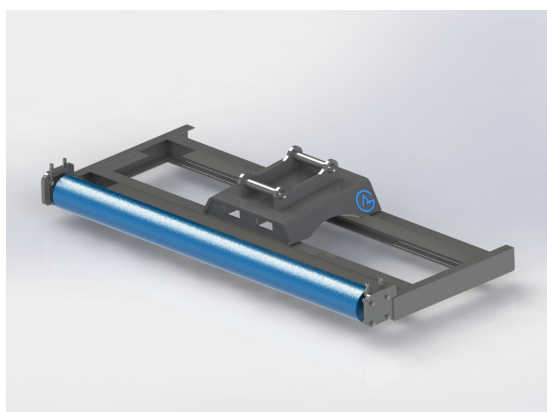

## Avjämningsbalk 2,0m Hydrema med skopa

Med slitplåt på hela undersidan

**SKU:** 3032048

**Price:** 20.500 kr