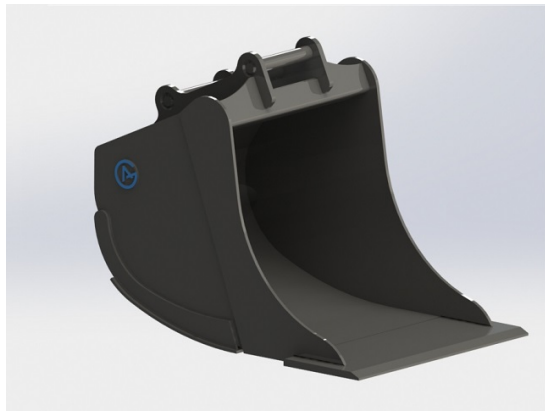

Grävskopa S40, 720mm, 285L

Skär 20 mm, 500 HBW Botten och sidor 450 HBW Övrigt 355 N/mm²
Vikt 185 kg

SKU: 4200738

Price: 13.750 kr