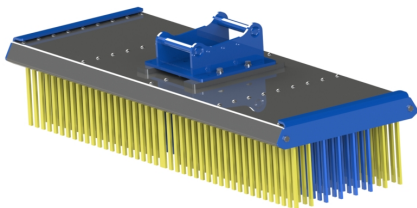

Sopborste 1500mm S30-180

1500mm S30-180, 8 rader med borst, kraftigare borst i de 2 yttre raderna

SKU: 5001537

Price: 14.100 kr