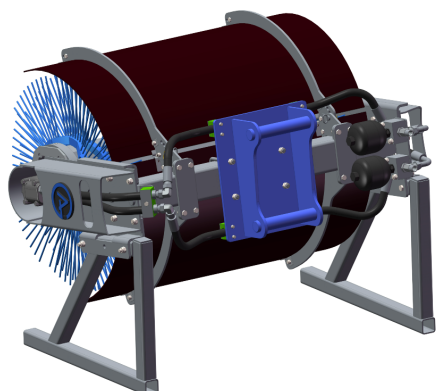

## Sopvals 1,5 S45 2,4x3,5

Arbetsbredd 1,5 m Borstdiameter 915 mm Oljeflöde 40-130 lpm

**SKU:**

**Price:** 48.656 kr