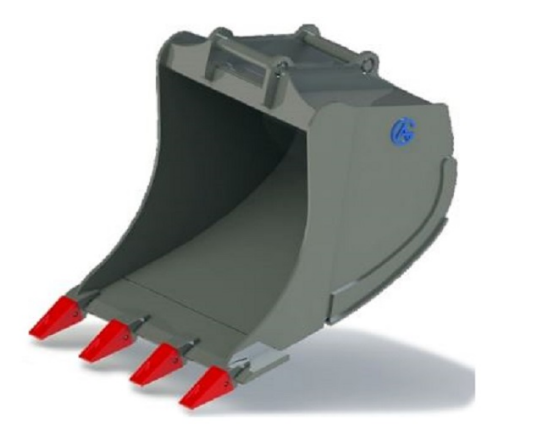

Grävskopa Hydrema med tänder, 500mm, 145L

Skär 16 mm, 500 HBW Botten och sidor 450 HBW Övrigt 355 N/mm²
Bredd skär 500 mm

SKU: 4210548

Price: 12.135 kr