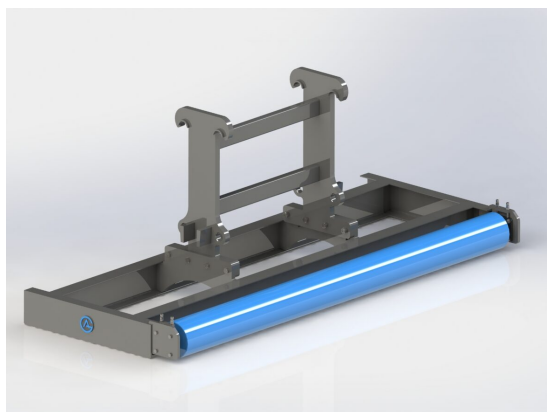

Avjämningsbalk 3,0m Stora BM

Stora BM

SKU: 3023001

Price: 37.626 kr