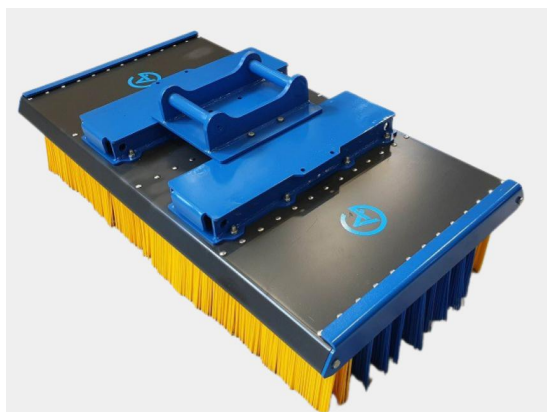

Sopborste 3,0 utan borst och fäste

Sopborste 3,0 utan borst och fäste

SKU: 5003000

Price: 19.450 kr