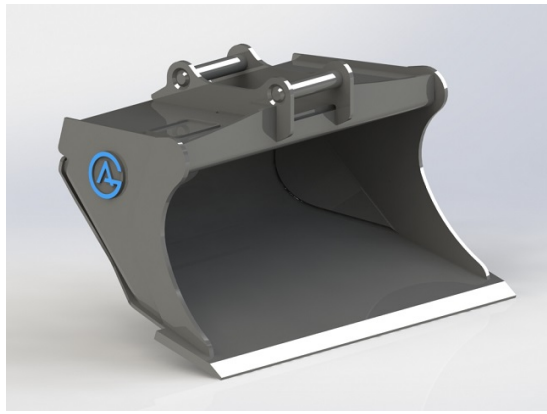

Planeringskopa S30(180), 900mm, 90L

S30(180) Bredd 900 mm Vikt 99 kg Skär 16 mm 500 HB Botten 8 mm
450 HB

SKU: 4009037

Price: 9.190 kr