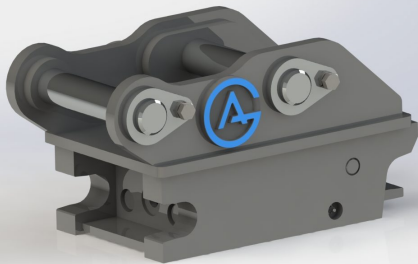

Snabbfäste S40 Halvautomatiskt

axeldiameter 35 mm cc 162 mm bredd 140 mm

SKU: 3100238

Price: 9.941 kr