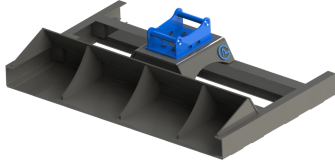

## Avjämningsbalk 1,5m S30-150 med rulle

Rulldiameter 152 mm

**SKU:**

**Price:** 11.100 kr

## Avjämningsbalk 1,5m S30-150 med skopa

skopa

**SKU:**

**Price:** 10.800 kr

## Avjämningsbalk 1,5m S30-180 med rulle

Rulldiameter 152 mm

SKU:

Price: 11.100 kr