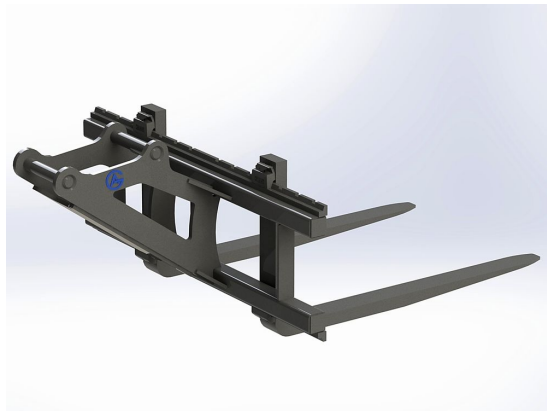

Pallgaffelram 1200mm S45

Kapacitet 2500 kg

SKU: 0021239

Price: 5.904 kr