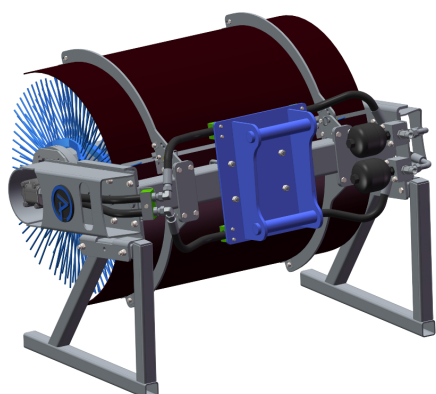

Sopvals 1,5 S50 2,4x3,5

Arbetsbredd 1,5 m Borstdiameter 915 mm Oljeflöde 40-130 lpm

SKU:

Price: 48.656 kr