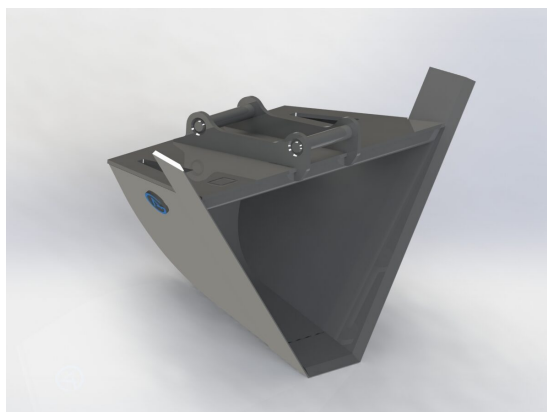

Profilskopa S60

Vikt 400 kg Volym 500 liter Bredd 300/1750 mm

SKU: 4405041

Price: 30.866 kr