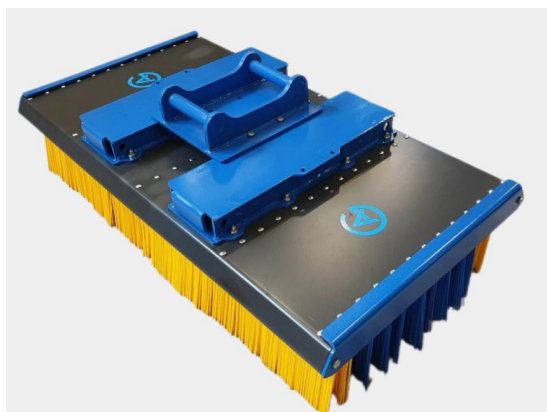

Sopborste 2,4 utan borst och fäste

Sopborste 2,4 utan borst och fäste

SKU: 5002400

Price: 15.500 kr