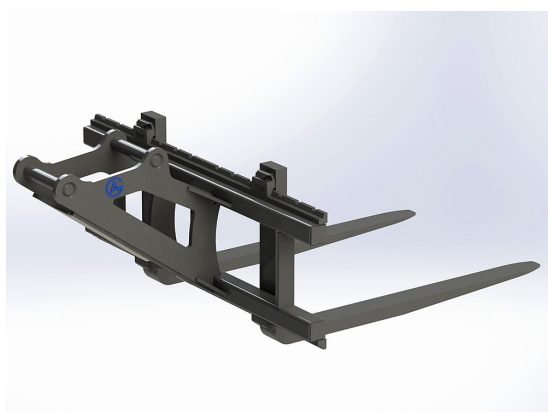

Pallgaffelram 1500mm S70

Kapacitet 5000 kg

SKU: 0031542

Price: 15.123 kr