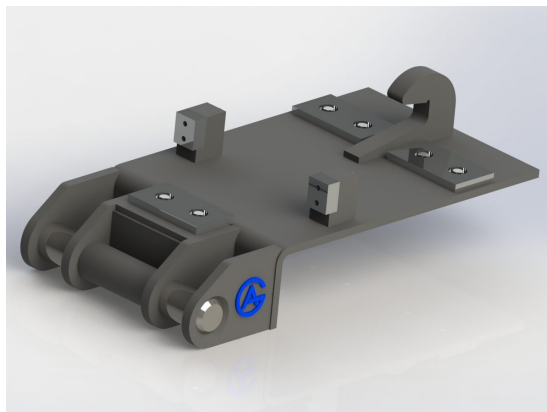

Adapterplatta B20 / NTP10 / S1

B20 / NTP10 / S1 Plåttjocklek 16 mm

SKU: 49

Price: 6.277 kr