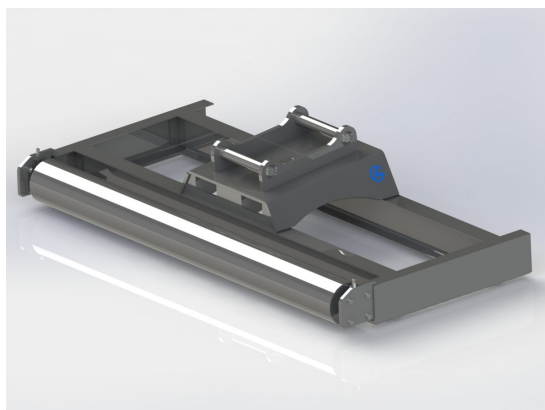

Avjämningsbalk 2,5m S45

Rulle 220mm Vikt 370 kg

SKU: 3022539

Price: 27.748 kr