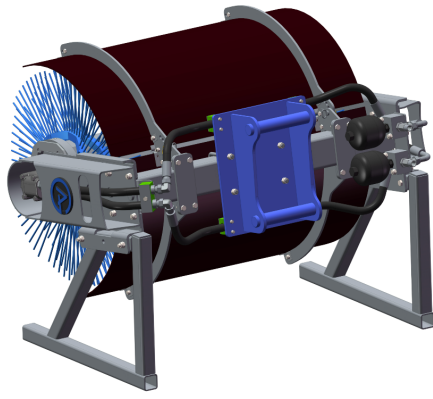

Sopvals 1,0 S40 2,4x3,5

Arbetsbredd 1 m Borstdiameter 915 mm Oljeflöde 40-130 lpm

SKU:

Price: 44.184 kr