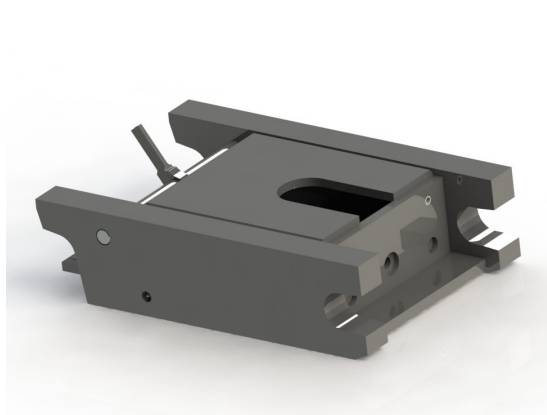

Basplatta S70

SKU: 142

Price: 16.000 kr