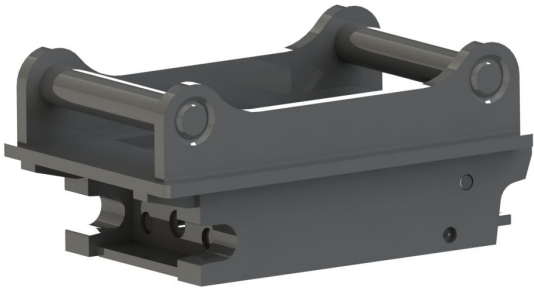

Adapter S50-S45

S50-S45

SKU: 0404039

Price: 16.611 kr