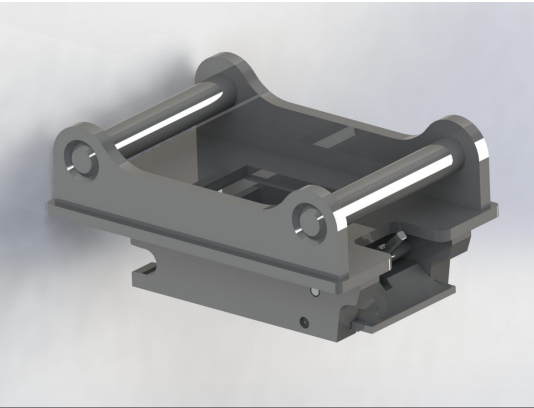

Adapter S60-S45

S60-S45

SKU: 0404139

Price: 17.857 kr