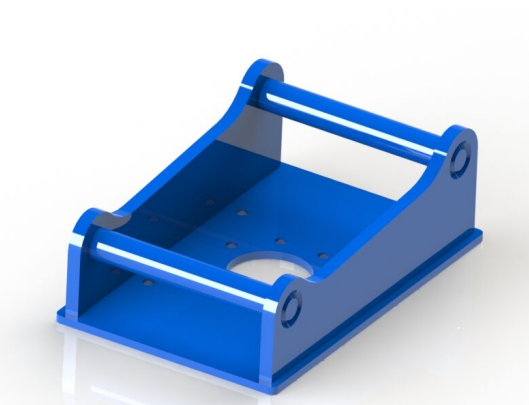

Fäste Hydrema grip/klipp

SKU: 1148

Price: 3.100 kr