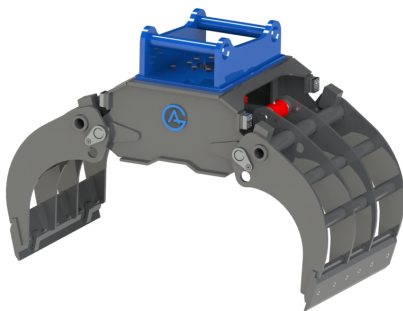

Sorteringsgrip 35 S60

Öppning 1765 bredd 780 Max 200 bar Rek maskinvikt 12-18 t Max belastning 5000kg Anslutning R 3/8"x19

SKU: 4703541

Price: 56.350 kr