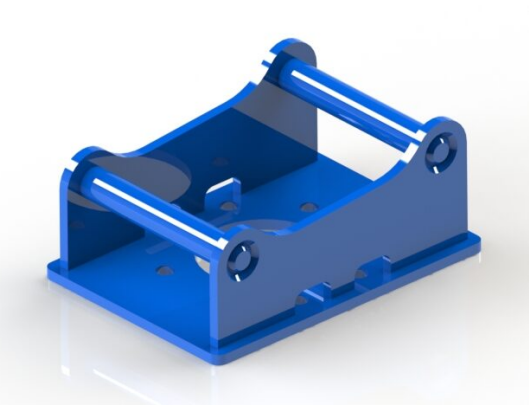

Fäste S30-150 grip/klipp

SKU: 1136

Price: 900 kr