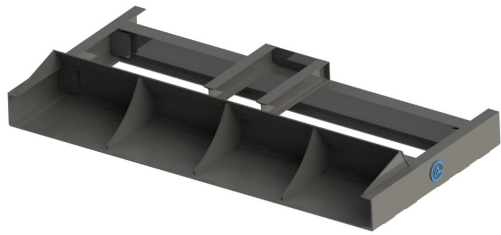

Avjämningsbalk 2,5m utan fäste med skopa

Med slitplåt på hela undersidan

SKU: 3032500

Price: 23.784 kr