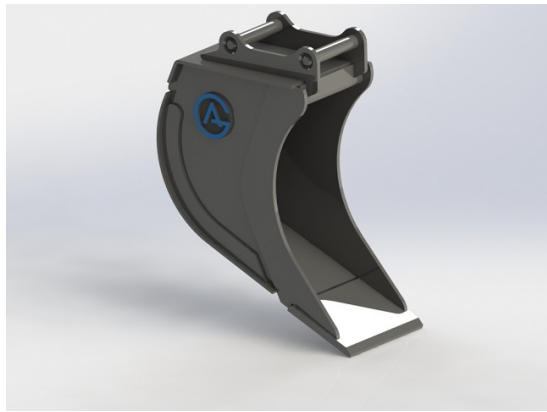

Kabelskopa S30(180), 250mm, 35L

S30(180) Bredd 250 mm Vikt 41 kg Skär 16 mm 500 HB

SKU: 4103537

Price: 5.156 kr