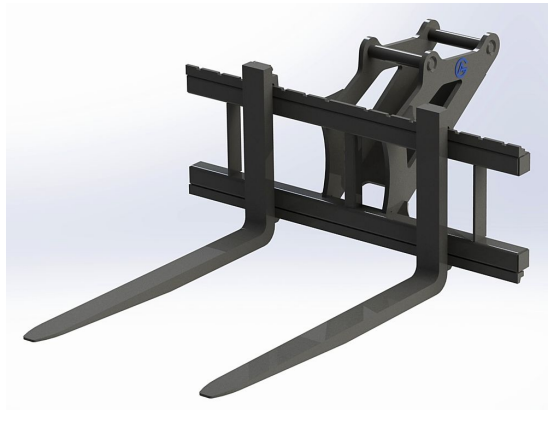

Pallgaffelset S40 1200/1100

1500kg

Bredd 1200mm Gaffellängd 1100mm Kapacitet 1500kg

SKU:

Price: