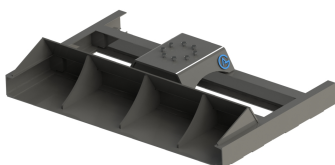

Avjämningsbalk 1,5m utan fäste med skopa

skopa

SKU: 3031500

Price: 9.900 kr