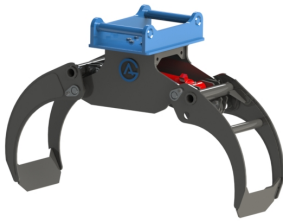

## Grip 12 S30-150

Öppning 1000 mm Max last 1000kg

**SKU:** 4901236

**Price:** 10.890 kr

## Grip 12 S30-180

Öppning 1000 mm

**SKU:** 4901237

**Price:** 10.890 kr

## Grip 12 S40

Öppning 1000 mm

**SKU:** 4901238

**Price:** 11.790 kr