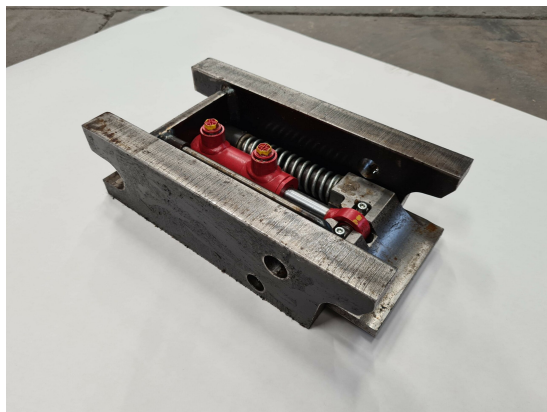

Basplatta S50 hydraulisk

SKU: 240

Price: 12.370 kr