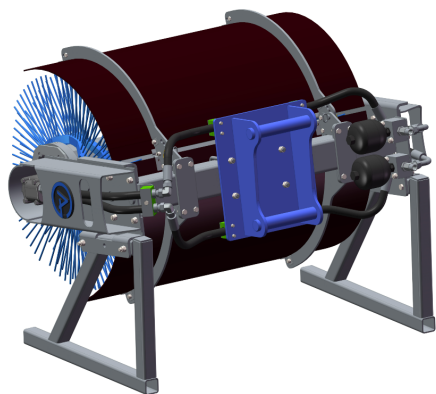

## Sopvals 1,5 utan fäste 2,4x3,5

Arbetsbredd 1,5 m Borstdiameter 915 mm Oljeflöde 40-130 lpm

**SKU:** 5101599

**Price:** 46.196 kr