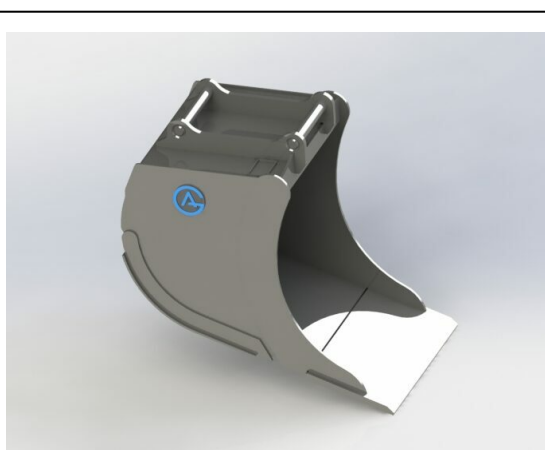

Grävskopa S45, 700mm, 350L

Skär 25 mm, 500 HBW Botten och sidor 450 HBW Övrigt 355 N/mm²
Vikt 255 kg

SKU: 4200739

Price: 16.772 kr