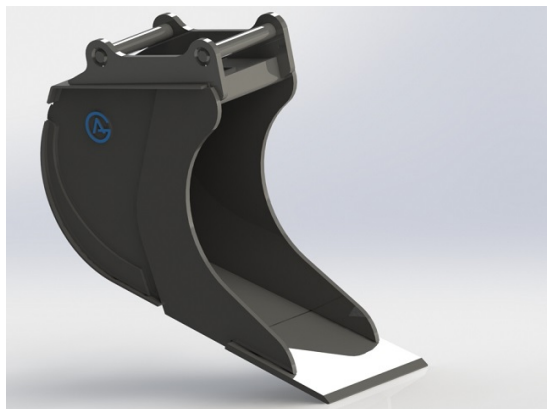

# Kabelskopa Hydrema, 400mm, 155L

Skär 20 mm, 500 HBW Botten och sidor 450 HBW Övrigt 355 N/mm<sup>2</sup>  
Bredd skär 400 mm

**SKU:** 4100448

**Price:** 9.072 kr