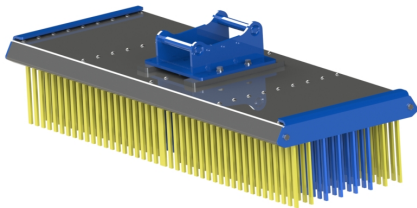

Sopborste 1500mm S30-150

1500mm S30-150, 8 rader med borst, kraftigare borst i de 2 yttre raderna

SKU: 5001536

Price: 14.100 kr