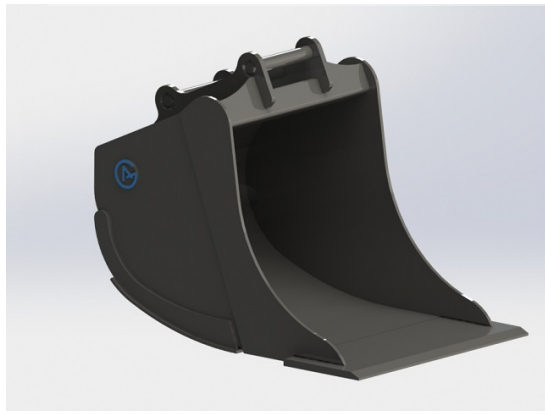

## Grävskopa S40 med tänder, 500mm, 145L

Skär 16 mm, 500 HBW Botten och sidor 450 HBW Övrigt 355 N/mm2 Bredd skär 500 mm Vikt 118 kg

**SKU:**

**Price:** 12.792 kr