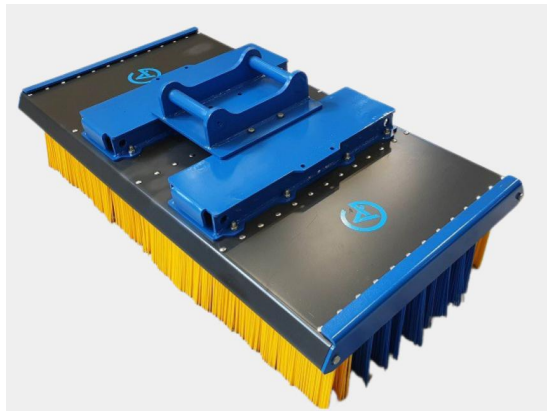

Sopborste 1500mm för gafflar

1500mm med gaffeltunnlar men utan grävmaskinsfäste, 12 rader med borst, kraftigare borst i de 2 yttre raderna Vikt 205 kg

SKU:

Price: 17.240 kr