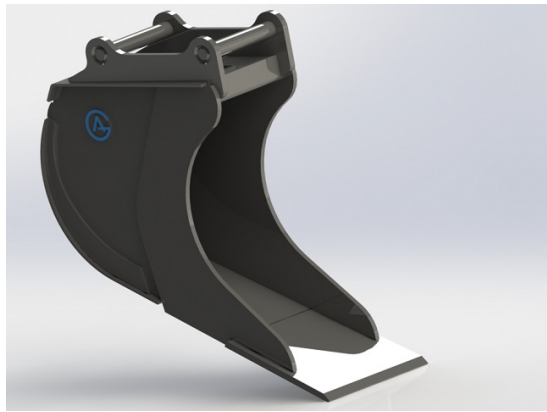

Kabelskopa S40, 400mm, 155L

Skär 20 mm, 500 HBW Botten och sidor 450 HBW Övrigt 355 N/mm²
Bredd skär 400 mm Vikt 110 kg

SKU: 4100438

Price: 8.653 kr