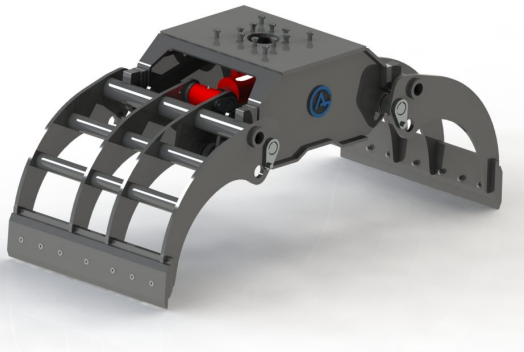

## Sopvals 2,0 utan fäste och borst

**SKU:** 5102000

**Price:** 46.680 kr