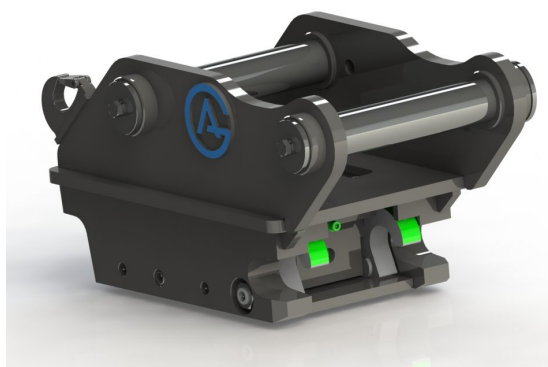

Snabbfäste S60 Hydrauliskt, med dubbel låsfunktion 60 mm

axeldiameter 60 mm cc 380 mm bredd 260 mm

SKU: 3126041

Price: 36.000 kr