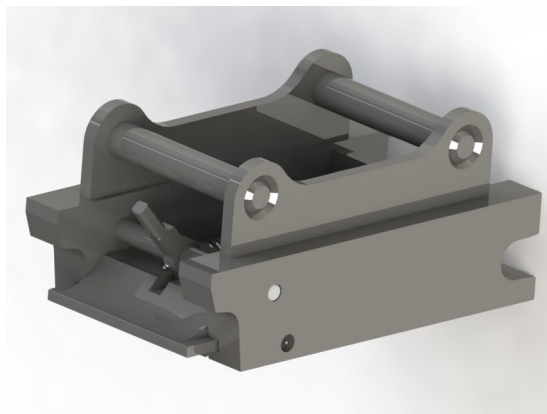

Adapter S40-S45

S40-S45

SKU: 0403839

Price: 13.465 kr