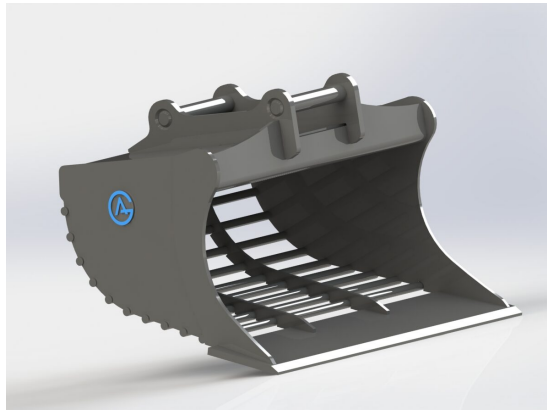

Gallerskopa S30(180) 50 mm

Skopan har 50 mm galler Bredd 900 mm Volym 90 liter Vikt 76 kg

SKU: 4309137

Price: 9.795 kr