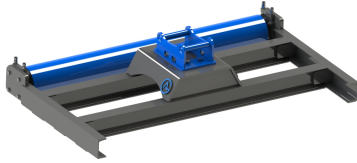

## Avjämningsbalk 1,5m S30-150 med rulle

Rulldiameter 152 mm

**SKU:**

**Price:** 11.100 kr

## Avjämningsbalk 1,5m S30-150 med skopa

skopa

**SKU:**

**Price:** 10.800 kr