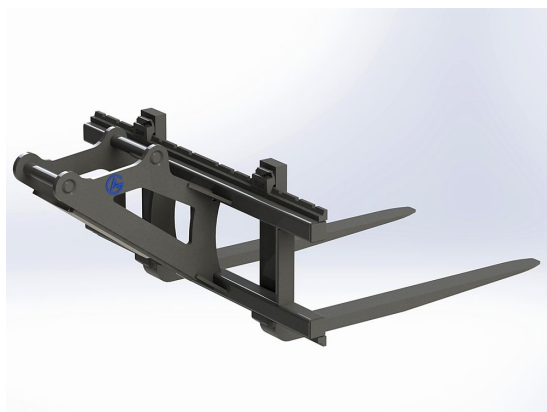

Pallgaffelram 1200mm S60

Kapacitet 5000 kg

SKU: 0031241

Price: 10.801 kr