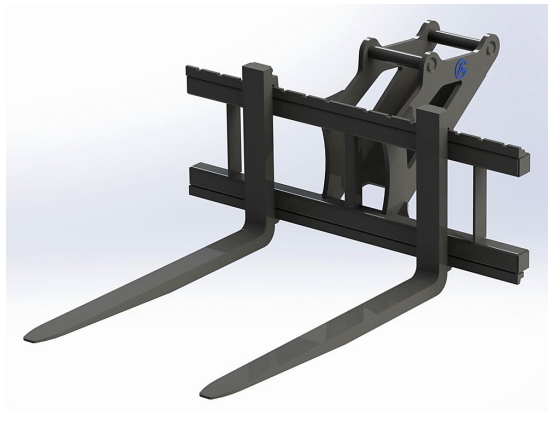

Pallgaffelset S70 1200/1200

5000kg

Bredd 1200mm Gaffellängd 1200mm Kapacitet 5000kg

SKU:

Price: 19.800 kr