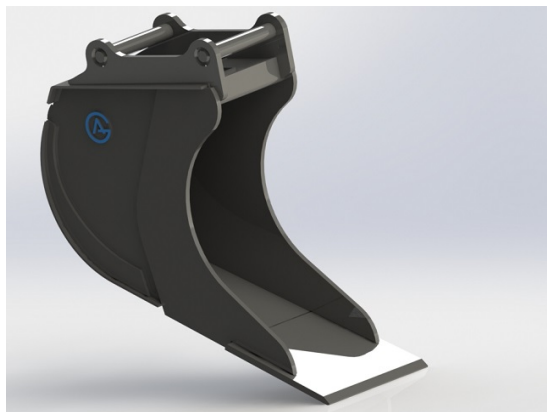

Kabelskopa S45, 420mm, 195L

Skär 25 mm, 500 HBW Botten och sidor 450 HBW Övrigt 355 N/mm²
Bredd skär 420 mm Vikt 160 kg

SKU: 4100439

Price: 12.937 kr