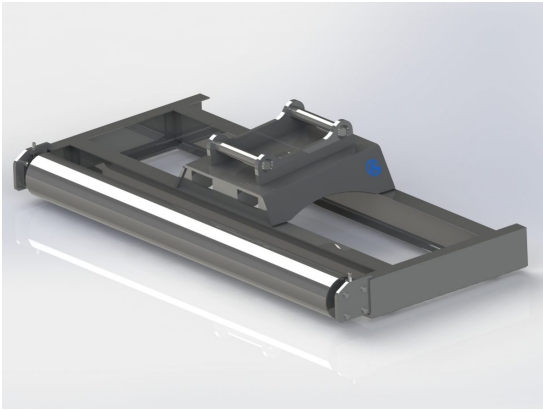

Avjämningsbalk 2,5m S50

Rulle 220mm

SKU: 3022540

Price: 27.900 kr