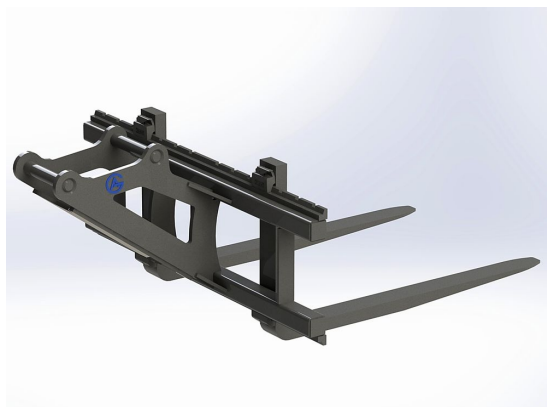

Pallgaffelram 1200mm Hydrema

Kapacitet 2500 kg

SKU: 0021248

Price: 6.050 kr