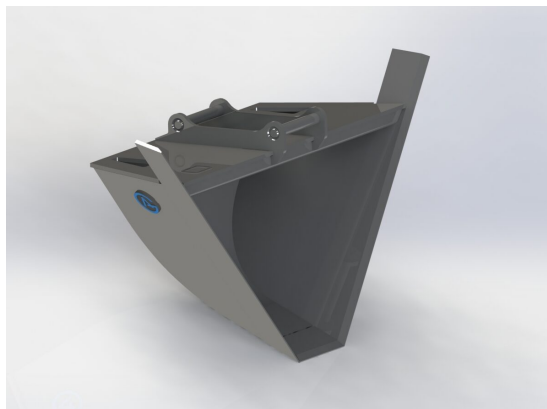

Profilskopa S50

Vikt 305 kg Volym 400 liter Bredd 300/1700 mm

SKU: 4404040

Price: 18.200 kr