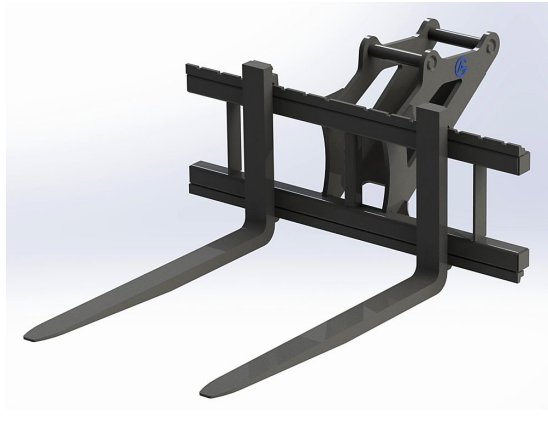

Pallgaffelset S60 - S70 1200/1500 5000kg

Bredd 1200mm Gaffellängd 1500mm Kapacitet 5000kg

SKU:

Price: 22.440 kr