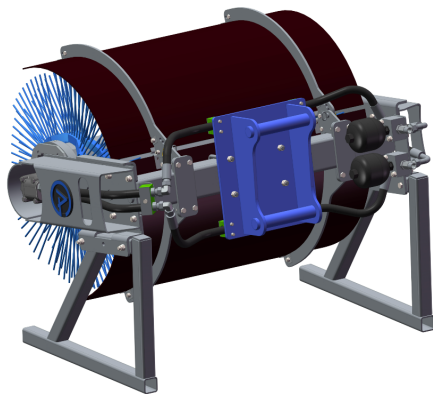

Sopvals 1,5 utan fäste 2,4x3,5

Arbetsbredd 1,5 m Borstdiameter 915 mm Oljeflöde 40-130 lpm

SKU: 5101599

Price: 46.196 kr