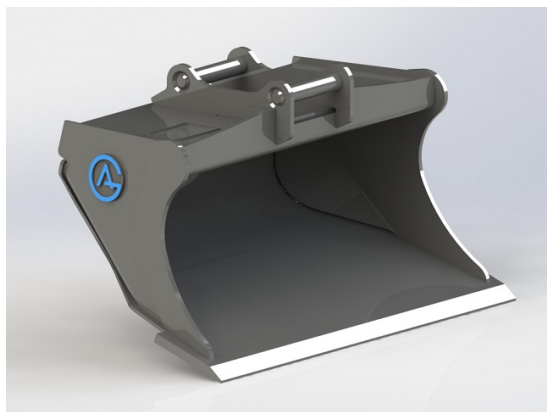

Planeringskopa S45, 1400mm, 460L

Skär 20 mm, 500 HBW Botten och sidor 450 HBW Övrigt 355 N/mm²
Bredd skär 1400 mm Vikt 275 kg

SKU: 4001539

Price: 20.945 kr