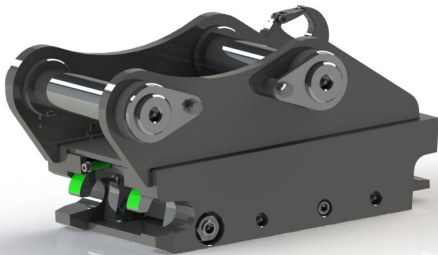

## **Snabbfäste S45 Hydrauliskt, med dubbel låsfunktion**

axeldiameter 60 mm cc 300 mm bredd 206 mm

**SKU:** 3126039

**Price:** 24.960 kr