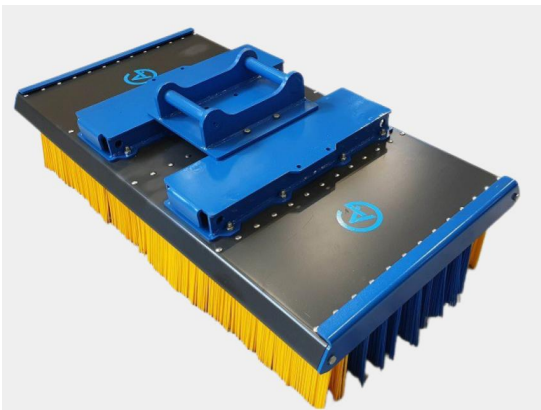

Sopborste 1,5 utan borst och fäste

Sopborste 1,5 utan borst och fäste

SKU: 5001500

Price: 8.583 kr