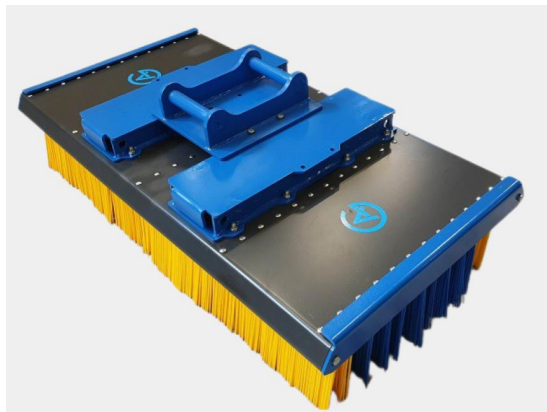

Sopborste 1800mm S50

1800mm S50, 12 rader med borst, kraftigare borst i de 2 yttre raderna

SKU: 5001840

Price: 23.060 kr