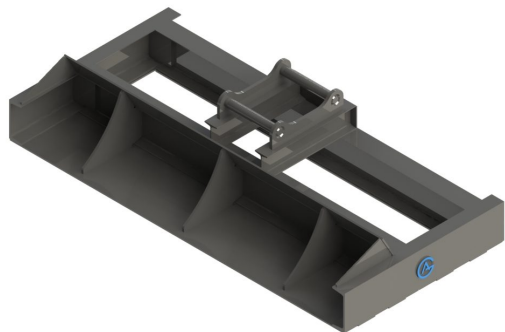

Avjämningsbalk 2,0m Hydrema med skopa

Med slitplåt på hela undersidan

SKU: 3032048

Price: 20.500 kr