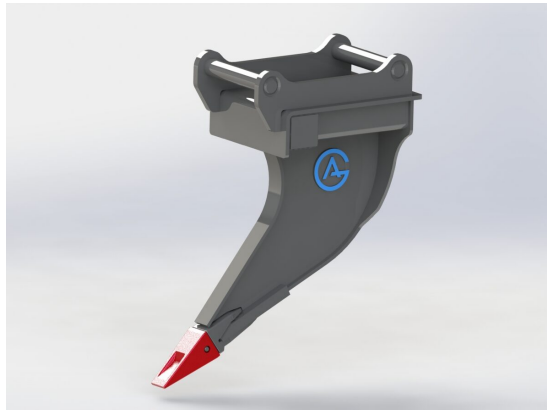

Tjälbrytare S45

Tand J250

SKU: 3000039

Price: 11.577 kr