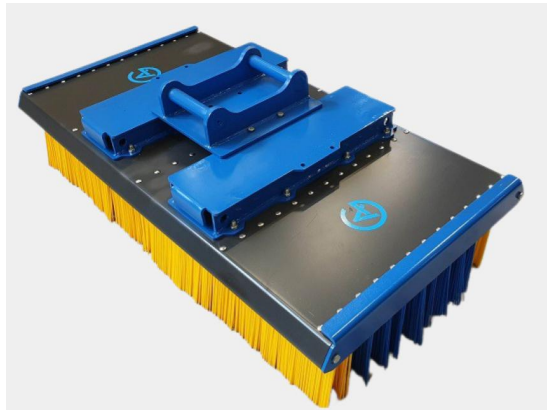

Sopborste 1500mm Hydrema

1500mm S45, 12 rader med borst, kraftigare borst i de 2 yttre raderna

SKU: 5001548

Price: 18.591 kr