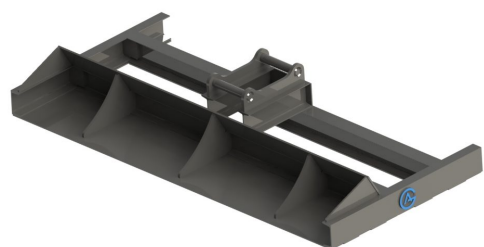

## Avjämningsbalk 2,0m Hydrema med skopa

Med slitplåt på hela undersidan

**SKU:** 3032048

**Price:** 20.500 kr

## Avjämningsbalk 2,0m S40 med rulle

Rulldiameter 152 mm

**SKU:** 3042038

**Price:** 17.492 kr

## Avjämningsbalk 2,0m S40 med rulle

Rulldiameter 220 mm

**SKU:** 3022038

**Price:** 21.141 kr