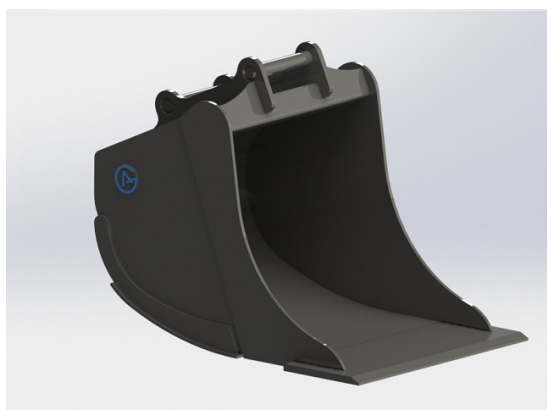

Grävskopa S60, 1050mm, 700L

Skär 30 mm, 500 HBW Botten och sidor 450 HBW Övrigt 355 N/mm²
Vikt 500 kg

SKU: 4201041

Price: 32.970 kr