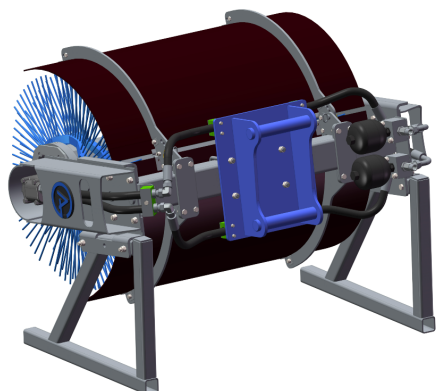

## Sopborste 3000mm S60

2400mm S60, 12 rader med borst, kraftigare borst i de 2 yttre raderna

**SKU:** 5003041

**Price:** 40.250 kr