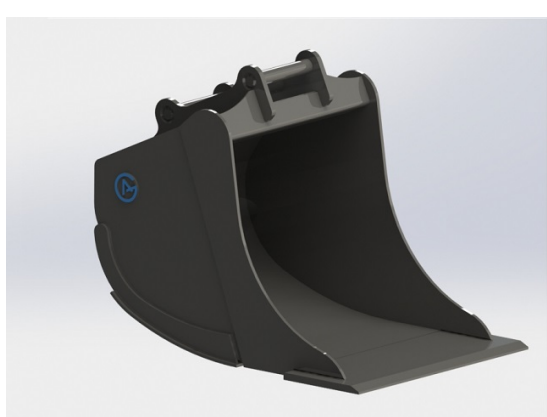

Grävskopa Hydrema, 830mm, 400L

Skär 25 mm, 500 HBW Botten och sidor 450 HBW Övrigt 355 N/mm²

SKU: 4200848

Price: 17.241 kr