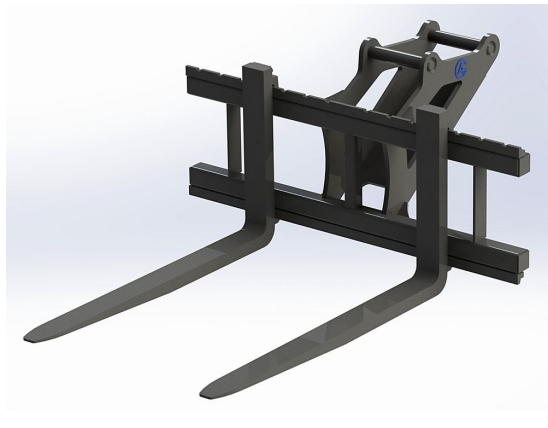

Pallgaffelset S50 1200/1200 2500kg

Bredd 1200mm Gaffellängd 1200mm Kapacitet 2500kg

SKU:

Price: 11.292 kr