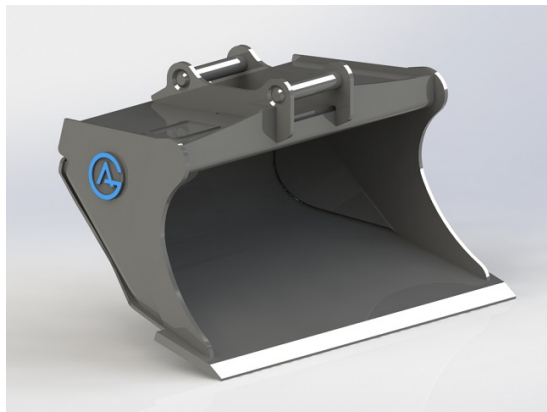

## Planeringskopa S30(150), 800mm, 50L

S30(150) Bredd 800 mm Vikt 74 kg Skär 16 mm 500HB Botten 8 mm  
450 HB

**SKU:** 4005036

**Price:** 7.700 kr