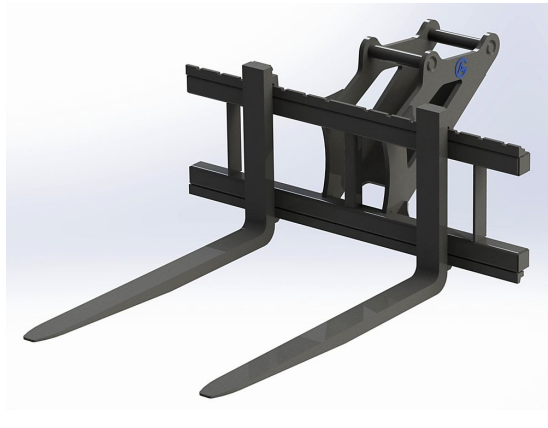

Pallgaffelset S70 1500/1200

5000kg

Bredd 1500mm Gaffellängd 1200mm Kapacitet 5000kg

SKU:

Price: 21.119 kr