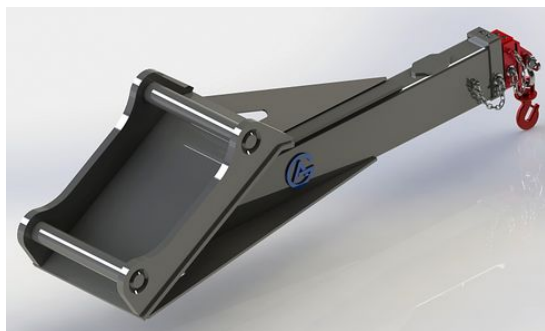

Kranarm grävmaskin S70

Lyftkapacitet 3000 kg, 1,9m 500 kg, 4,0m

SKU: 0701842

Price: 25.435 kr