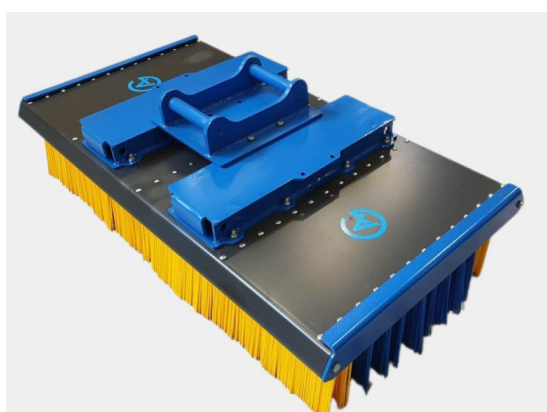

Sopborste 1800mm S40

1800mm S40, 12 rader med borst, kraftigare borst i de 2 yttre raderna

SKU: 5001838

Price: 22.490 kr