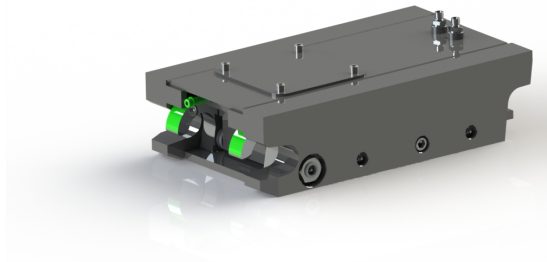

## Basplatta S45

**SKU:** 139

**Price:** 7.965 kr

## Basplatta S45 hydraulisk

**SKU:** 239

**Price:** 10.571 kr