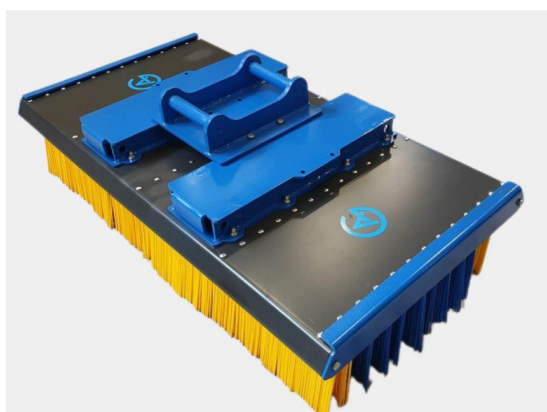

Sopborste 1800mm för gafflar

1800mm med gaffeltunnlar men utan grävmaskinsfäste, 12 rader med borst, kraftigare borst i de 2 yttre raderna

SKU:

Price: 21.393 kr