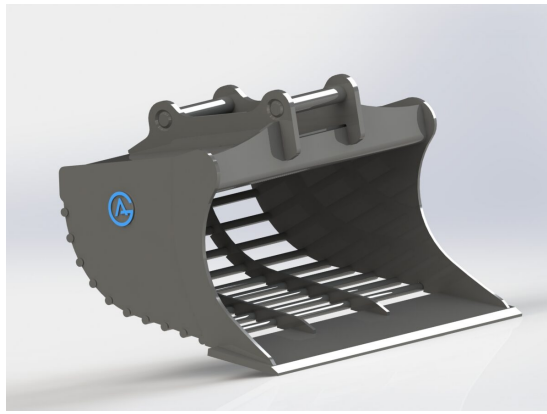

Gallerskopa S30(180) 0-18

Skopan har 18 mm galler för att sortera 0-18 Bredd 900 mm Volym 90 liter

SKU: 4309037

Price: 9.795 kr