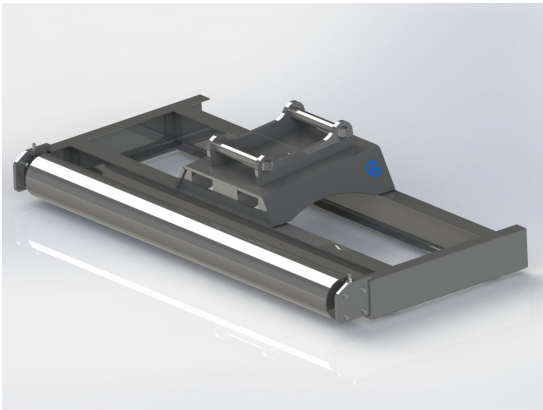

Avjämningsbalk 2,5m S60

Rulle 220mm Vikt 385 kg

SKU: 3022541

Price: 28.012 kr