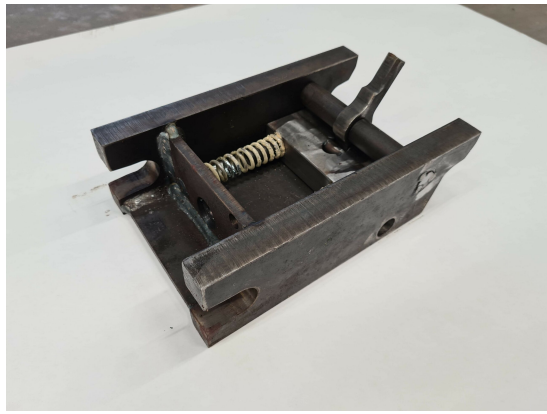

## Basplatta S30-150 hydraulisk

SKU: 236

Price: 5.914 kr

## Basplatta S30-180 hydraulisk

SKU: 237

Price: 6.040 kr