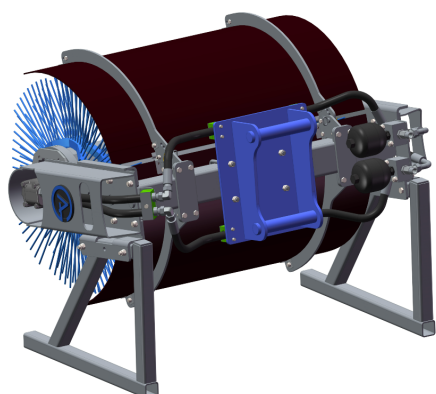

Sopvals 2,0 S60 2,4x3,5

Arbetsbredd 2,0 m Borstdiameter 915 mm Oljeflöde 40-130 lpm

SKU: 5102041

Price: 53.440 kr