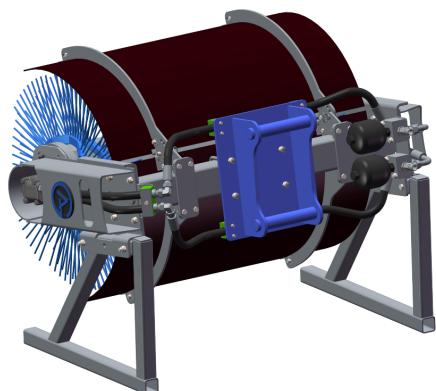

SKU: 5003041

Price: 40.250 kr

Sopvals 1,0 Hydrema 2,4x3,5

Arbetsbredd 1 m Borstdiameter 915 mm Oljeflöde 40-130 lpm

SKU:

Price: 44.184 kr

Sopvals 1,0 Hydrema 3x5

Arbetsbredd 1 m Borstdiameter 915 mm Oljeflöde 40-130 lpm