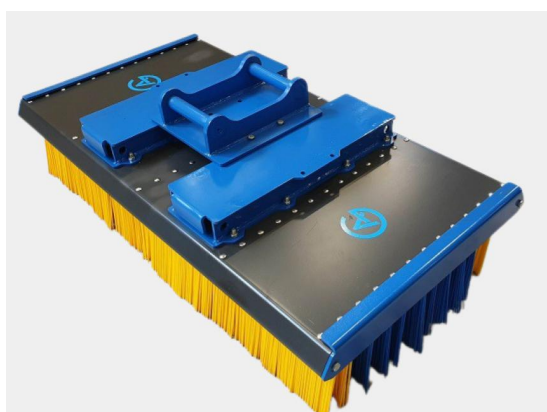

Sopborste 1800mm S60

1800mm S60, 12 rader med borst, kraftigare borst i de 2 yttre raderna

SKU: 5001841

Price: 24.150 kr