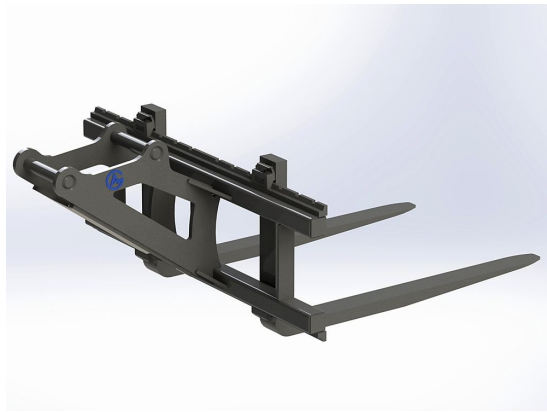

SKU: 0021248

Price: 6.050 kr

Pallgaffelram 1200mm S40

Kapacitet 1500 kg

SKU: 0011238

Price: 5.762 kr

Pallgaffelram 1200mm S45

Kapacitet 2500 kg