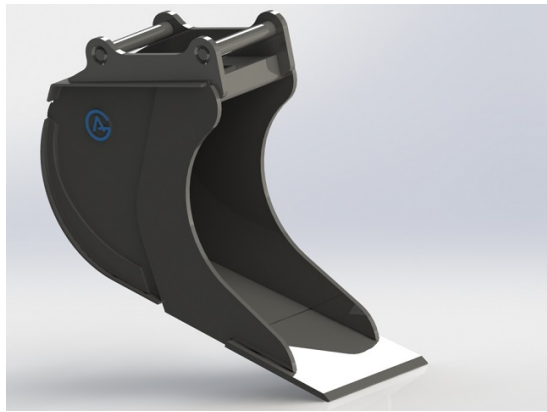

SKU: 4100238

Price: 6.178 kr

Kabelskopa S40, 320mm, 120L

Skär 20 mm, 500 HBW Botten och sidor 450 HBW Övrigt 355 N/mm²
Vikt 100 kg

SKU: 4100338

Price: 7.627 kr

Kabelskopa S40, 400mm, 155L

Skär 20 mm, 500 HBW Botten och sidor 450 HBW Övrigt 355 N/mm²
Bredd skär 400 mm Vikt 110 kg