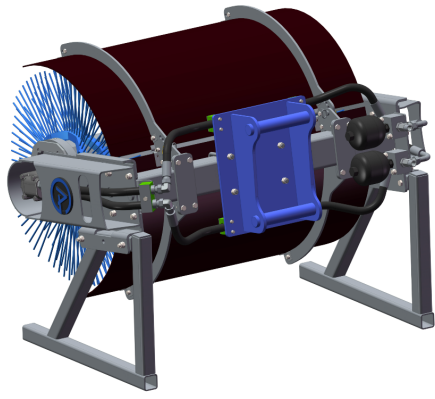

Sopvals 2,0 S60 3x5

Arbetsbredd 2,0 m Borstdiameter 915 mm Oljeflöde 40-130 lpm

SKU: 5102141

Price: 55.240 kr