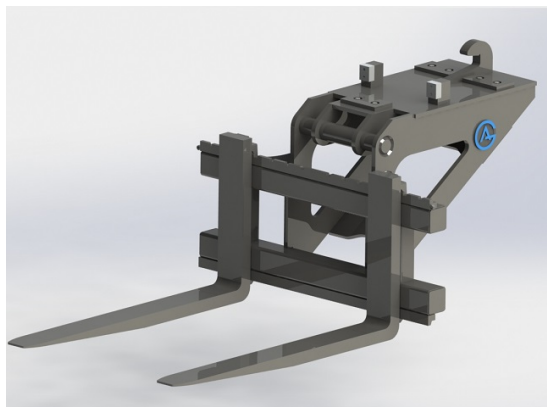

Ombyggnadskit hydraulik S40

SKU: 3209038

Price: 3.314 kr

Ombyggnadskit hydraulik S45

SKU: 3209039

Price: 3.911 kr

Pallgaffelram 1200mm B20 / S1

Kapacitet 5000 kg

SKU: 0031249

Price: 14.835 kr