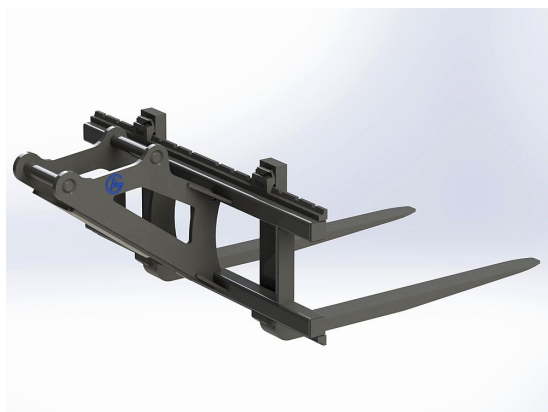

SKU: 0031241

Price: 10.801 kr

Pallgaffelram 1200mm S60-S70 kombi

Kapacitet 5000 kg

SKU: 0034142

Price: 15.123 kr

Pallgaffelram 1200mm S70

Kapacitet 5000 kg