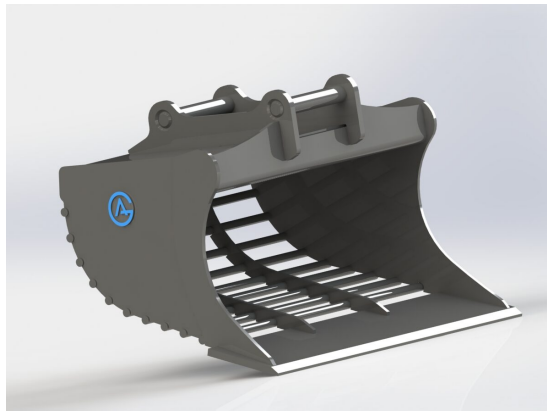

Gallerskopa S50

Bredd 1300 mm Vikt 235 kg

SKU: 4301340

Price: 17.892 kr