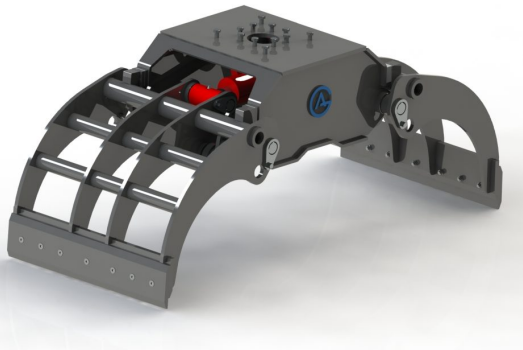

Price: 46.680 kr

Sorteringsgrip 35

Öppning 1765 bredd 780 Max 200 bar Rek maskinvikt 12-20 t Max belastning 5000kg Anslutning R 3/8"x19

SKU: 4703500

Price: 52.000 kr

Sorteringsgrip 35 S60

Öppning 1765 bredd 780 Max 200 bar Rek maskinvikt 12-18 t Max belastning 5000kg Anslutning R 3/8"x19