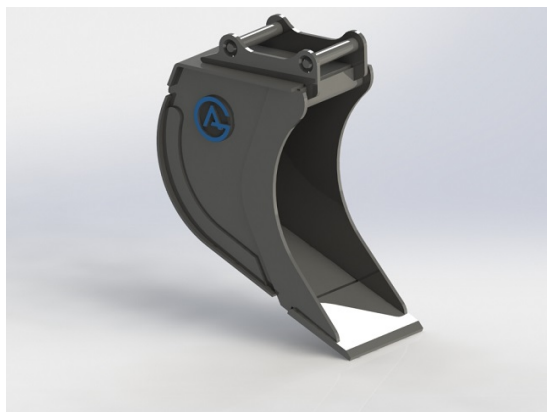

Kabelskopa S30(180), 300mm, 55L

S30(180) Bredd 300 mm Vikt 59 kg Skär 16 mm 500 HB

SKU: 4105537

Price: 7.050 kr