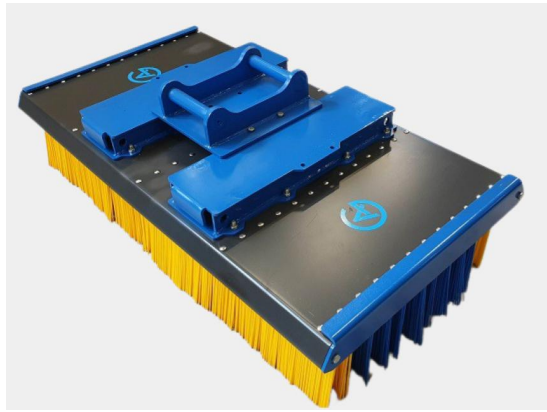

SKU: 5002400

Price: 15.500 kr

Sopborste 2400mm För gaffeltruck

2400mm, 12 rader med borst, kraftigare borst i de 2 yttre raderna

SKU: 5052400

Price: 30.600 kr

Sopborste 2400mm Hydrema

2400mm Hydrema, 12 rader med borst, kraftigare borst i de 2 yttre raderna