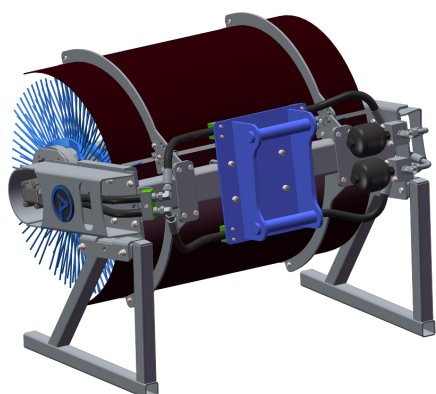

Price: 52.816 kr

Sopvals 2,0 S50 2,4x3,5

Arbetsbredd 2,0 m Borstdiameter 915 mm Oljeflöde 40-130 lpm

SKU:

Price: 52.816 kr

Sopvals 2,0 S60 2,4x3,5

Arbetsbredd 2,0 m Borstdiameter 915 mm Oljeflöde 40-130 lpm