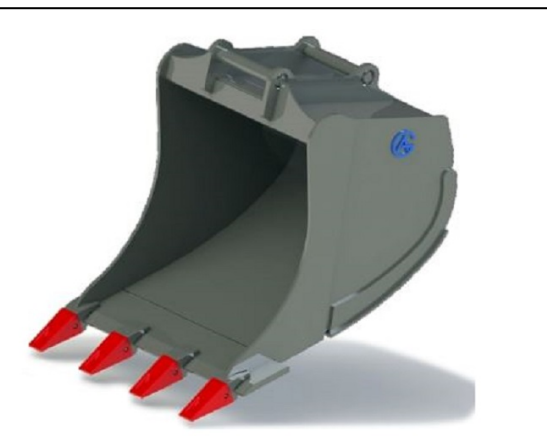

SKU: 4301842

Price: 45.000 kr

Gällerskopa S70 2,0m

Bredd 2000 mm Volym 1500 liter

SKU: 4302042

Price: 49.800 kr

Grävskopa Hydrema med tänder, 500mm, 145L

Skär 16 mm, 500 HBW Botten och sidor 450 HBW Övrigt 355 N/mm²
Bredd skär 500 mm