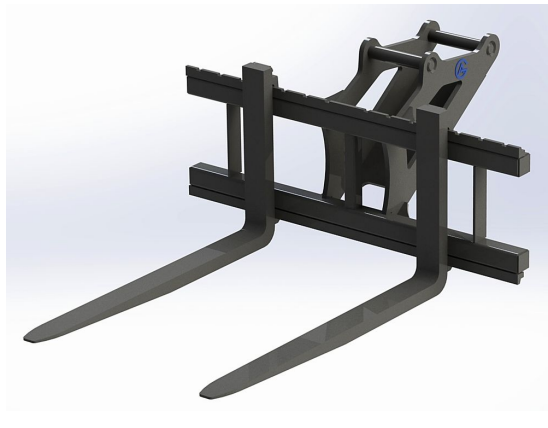

Price: 9.827 kr

Pallgaffelset S45 1200/1200 2500kg

Bredd 1200mm Gaffellängd 1200mm Kapacitet 2500kg

SKU:

Price: 9.974 kr

Pallgaffelset S50 1200/1200 2500kg

Bredd 1200mm Gaffellängd 1200mm Kapacitet 2500kg

SKU: