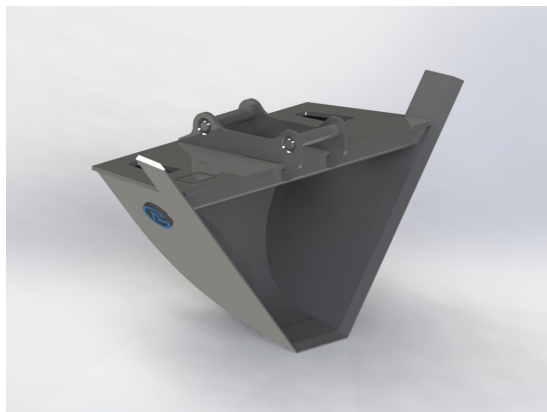

Profilskopa S40

Vikt 130 kg Volym 140 liter Bredd 200/1200 mm

SKU: 4401438

Price: 9.585 kr