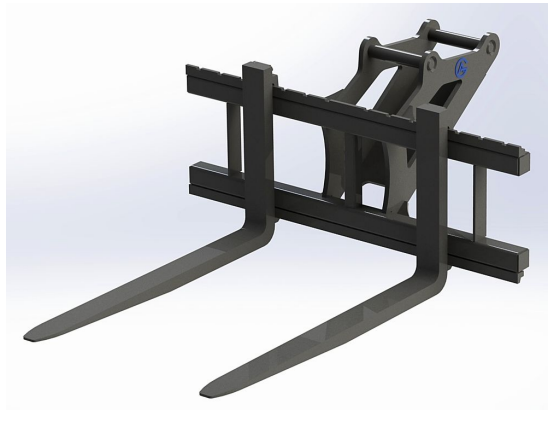

SKU:

Price: 10.832 kr

Pallgaffelset S40 1200/1000

1500kg

Bredd 1200mm Gaffellängd 1000mm Kapacitet 1500kg

SKU:

Price: 9.094 kr

Pallgaffelset S40 1200/1100