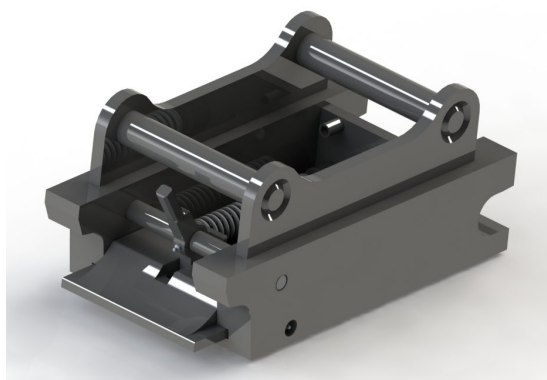

Adapter S40-S50

S40-S50

SKU: 0403840

Price: 13.591 kr