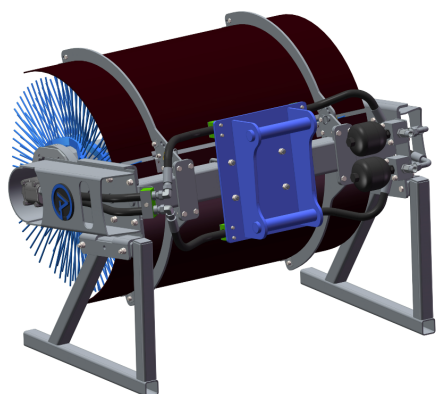

SKU:

Price: 48.656 kr

Sopvals 1,5 S50 3x5

Arbetsbredd 1,5 m Borstdiameter 915 mm Oljeflöde 40-130 lpm Vikt 245kg

SKU:

Price: 50.000 kr

Sopvals 1,5 S60 2,4x3,5

Arbetsbredd 1,5 m Borstdiameter 915 mm Oljeflöde 40-130 lpm