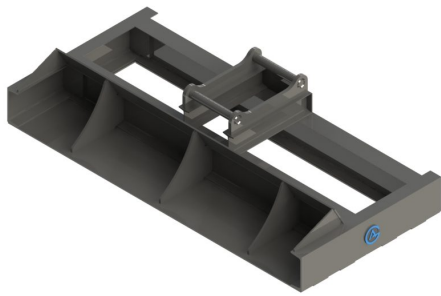

Avjämningsbalk 1,5m utan fäste med skopa

skopa

SKU: 3031500

Price: 9.900 kr

Avjämningsbalk 2,0m Hydrema med skopa

Med slitplåt på hela undersidan

SKU: 3032048

Price: 20.500 kr

Avjämningsbalk 2,0m S40 med rulle

Rulldiameter 152 mm

SKU: 3042038

Price: 17.492 kr

Avjämningsbalk 2,0m S40 med rulle

Rulldiameter 220 mm

SKU: 3022038

Price: 21.141 kr

Avjämningsbalk 2,0m S40 med skopa

Med slitplåt på hela undersidan Vikt 160 kg

SKU: 3032038

Price: 18.367 kr

Avjämningsbalk 2,0m S45 med skopa

Med slitplåt på hela undersidan Vikt kg

SKU: 3032039

Price: 21.934 kr