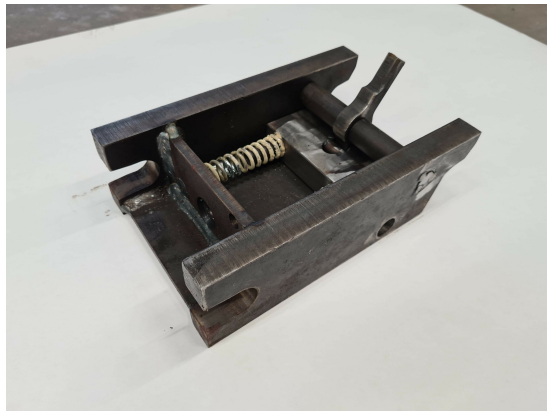

SKU: 136

Price: 3.348 kr

Basplatta S30-150 hydraulisk

SKU: 236

Price: 5.914 kr

Basplatta S30-180 hydraulisk

SKU: 237

Price: 6.040 kr

Basplatta S30/180

SKU: 137

Price: 3.561 kr

Basplatta S40

SKU: 138

Price: 4.819 kr

Basplatta S40 hydraulisk

SKU: 238

Price: 7.299 kr

Basplatta S45

SKU: 139

Price: 7.965 kr

Basplatta S45 hydraulisk

SKU: 239

Price: 10.571 kr

Basplatta S45 med dubbel låsning