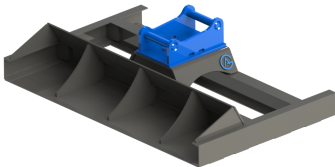

Avjämningsbalk 1,5m S30-150 med skopa

skopa

SKU:

Price: 10.800 kr

Avjämningsbalk 1,5m S30-180 med rulle

Rulldiameter 152 mm

SKU:

Price: 11.100 kr

Avjämningsbalk 1,5m S30-180 med skopa

skopa

SKU:

Price: 10.800 kr

Avjämningsbalk 1,5m S40 med rulle

Rulldiameter 152 mm

SKU:

Price: 12.000 kr

Avjämningsbalk 1,5m S40 med skopa

skopa

SKU:

Price: 11.700 kr

Avjämningsbalk 1,5m utan fäste med rulle

Rulldiameter 152 mm

SKU: 3021500

Price: 10.200 kr