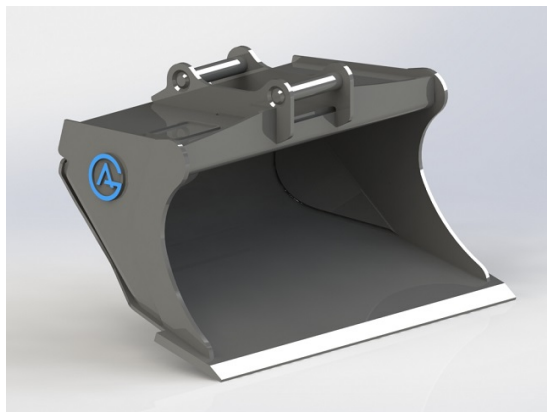

Planeringskopa S45, 1400mm, 380L

Skär 20 mm, 500 HBW Botten och sidor 450 HBW Övrigt 355 N/mm²
Bredd skär 1400 mm Vikt 250 kg

SKU: 4001439

Price: 17.924 kr