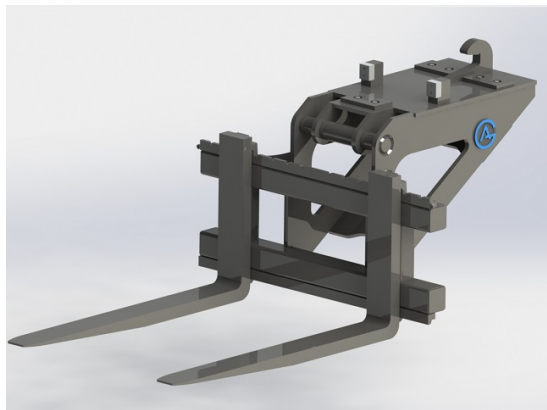

Pallgaffelset B20 / S1

1200/1500 5000kg

Bredd 1200mm Gaffellängd 1500mm Kapacitet 5000kg

SKU:

Price: 22.100 kr