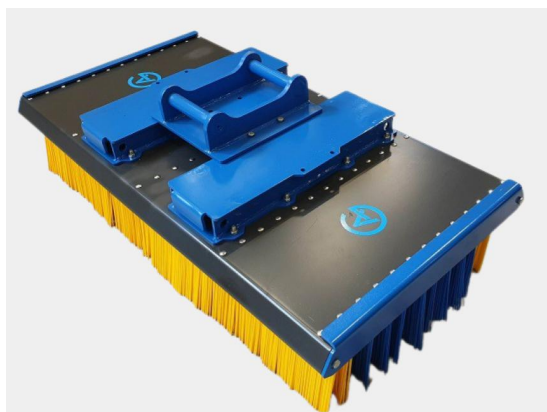

SKU: 5002448

Price: 32.806 kr

Sopborste 2400mm S60

2400mm S60, 12 rader med borst, kraftigare borst i de 2 yttre raderna

SKU: 5002441

Price: 34.150 kr

Sopborste 3,0 utan borst och fäste

Sopborste 3,0 utan borst och fäste