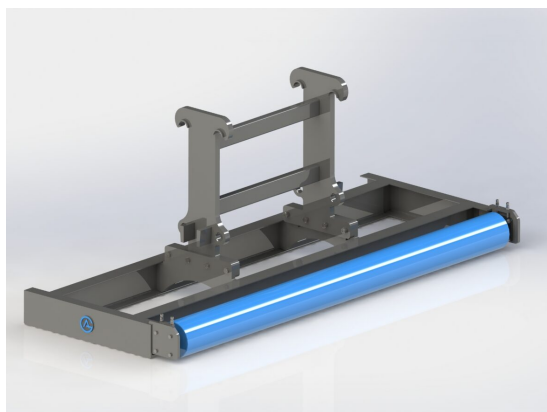

Avjämningsbalk 2,5m utan fäste med skopa

Med slitplåt på hela undersidan

SKU: 3032500

Price: 23.784 kr

Avjämningsbalk 2,5m utan fäste, för S60-70

Rulle 220mm Vikt 350 kg

SKU: 3022500

Price: 27.088 kr