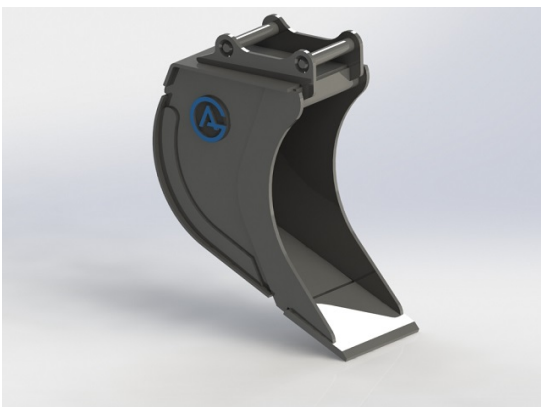

Kabelskopa S30(150), 300mm, 55L

S30(150) Bredd 300 mm Vikt 59 kg Skär 16 mm 500 HB

SKU: 4105536

Price: 7.050 kr

Kabelskopa S30(180), 250mm, 35L

S30(180) Bredd 250 mm Vikt 41 kg Skär 16 mm 500 HB

SKU: 4103537