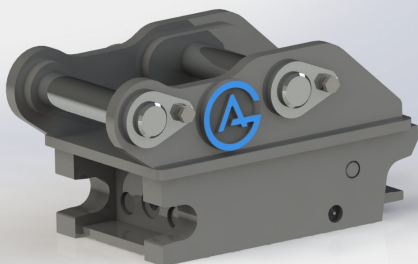

Snabbfäste S30 / 180

Halvautomatiskt

axeldiameter 30 mm cc 123 mm bredd 110 mm

SKU: 3100237

Price: 7.435 kr