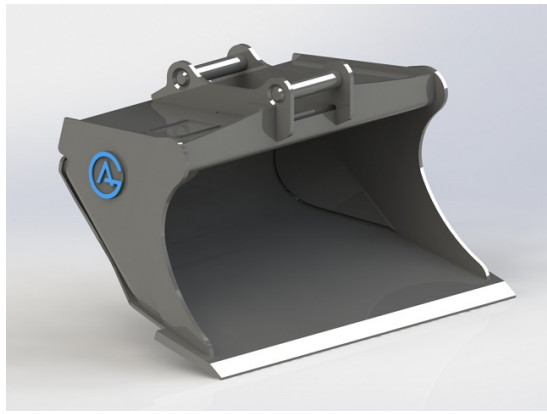

Price: 9.150 kr

Planeringskopa S30(180), 800mm, 50L

S30(180) Bredd 800 mm Vikt 74 kg Skär 16 mm 500HB Botten 8 mm
450 HB

SKU: 4005037

Price: 7.714 kr

Planeringskopa S30(180), 900mm, 90L

S30(180) Bredd 900 mm Vikt 99 kg Skär 16 mm 500 HB Botten 8 mm
450 HB