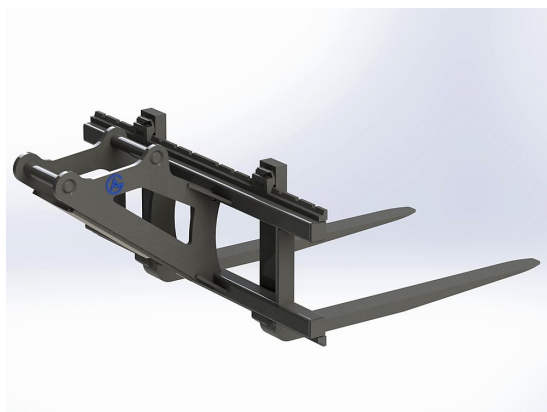

SKU: 0021239

Price: 5.904 kr

Pallgaffelram 1200mm S50

Kapacitet 2500 kg

SKU: 0021240

Price: 7.202 kr

Pallgaffelram 1200mm S60

Kapacitet 5000 kg