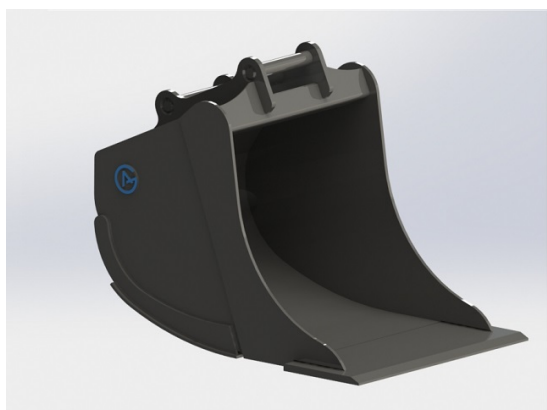

SKU: 4200940

Price: 20.577 kr

Grävskopa S50, 830mm, 400L

Skär 25 mm, 500 HBW Botten och sidor 450 HBW Övrigt 355 N/mm²
Vikt 290 kg

SKU: 4200840

Price: 17.241 kr

Grävskopa S60, 1050mm, 700L

Skär 30 mm, 500 HBW Botten och sidor 450 HBW Övrigt 355 N/mm²
Vikt 500 kg