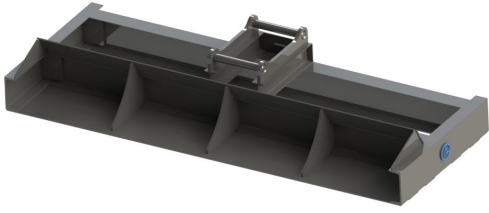

Avjämningsbalk 2,5m S45

Rulle 220mm Vikt 370 kg

SKU: 3022539

Price: 27.748 kr

Avjämningsbalk 2,5m S45 med skopa

Med slitplåt på hela undersidan Vikt 355 kg

SKU: 3032539

Price: 23.920 kr