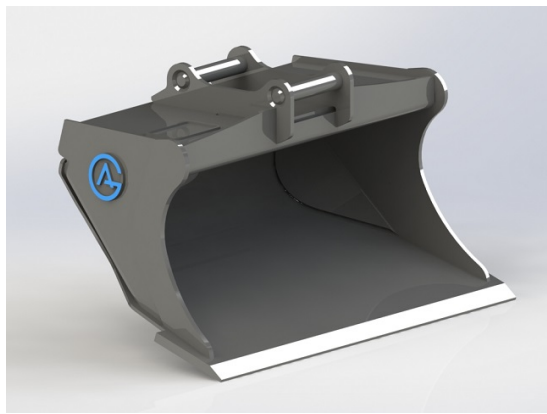

SKU: 4001138

Price: 12.940 kr

Planeringskopa S40, 1200mm, 200L Hydraulisk

S40 Hydraulslang ingår ej

SKU: 4011238

Price: 23.192 kr

Planeringskopa S40, 1200mm, 300L

S40 Vikt 200 kg