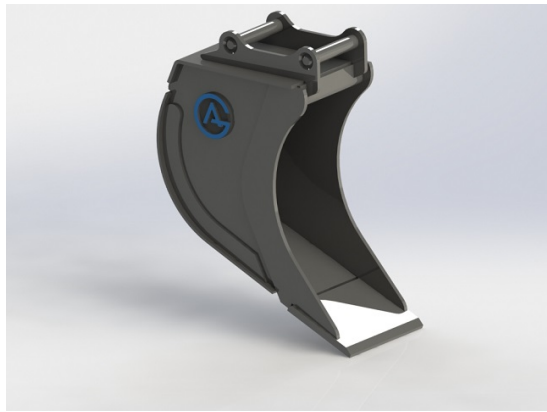

Kabelskopa S30(150), 300mm, 55L

S30(150) Bredd 300 mm Vikt 59 kg Skär 16 mm 500 HB

SKU: 4105536

Price: 7.050 kr

Kabelskopa S30(180), 250mm, 35L

S30(180) Bredd 250 mm Vikt 41 kg Skär 16 mm 500 HB

SKU: 4103537