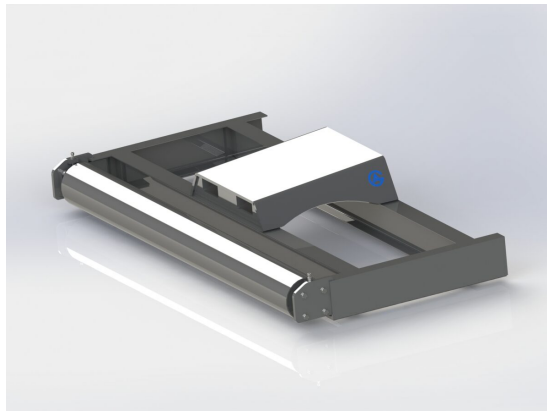

Avjämningsbalk 2,5m S60 med skopa

Med slitplåt på hela undersidan

SKU: 3032541

Price: 24.445 kr

Avjämningsbalk 2,5m utan fäste för S40-S50

Rulle 220mm

SKU: 3022400

Price: 26.552 kr