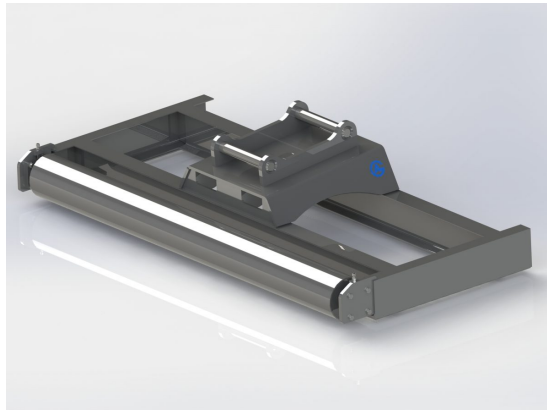

Avjämningsbalk 2,5m S60 med skopa

Med slitplåt på hela undersidan

SKU: 3032541

Price: 24.445 kr

Avjämningsbalk 2,5m utan fäste för S40-S50

Rulle 220mm

SKU: 3022400

Price: 26.552 kr