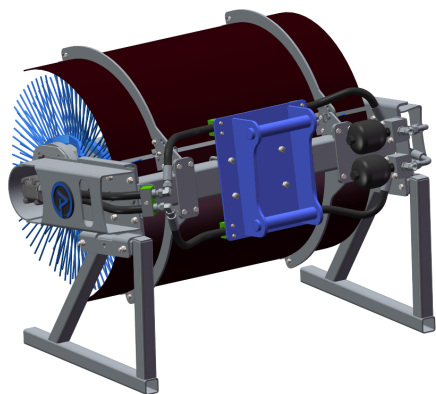

Sopvals 1,5 utan fäste och borst

SKU: 5101500

Price: 44.600 kr