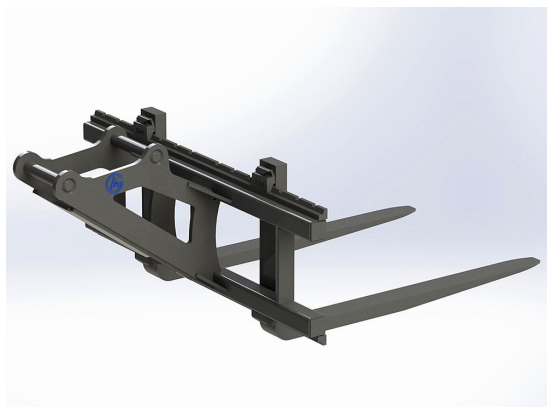

SKU: 3209039

Price: 3.911 kr

Pallgaffelram 1200mm B20 / S1

Kapacitet 5000 kg

SKU: 0031249

Price: 14.835 kr

Pallgaffelram 1200mm Hydrema

Kapacitet 2500 kg