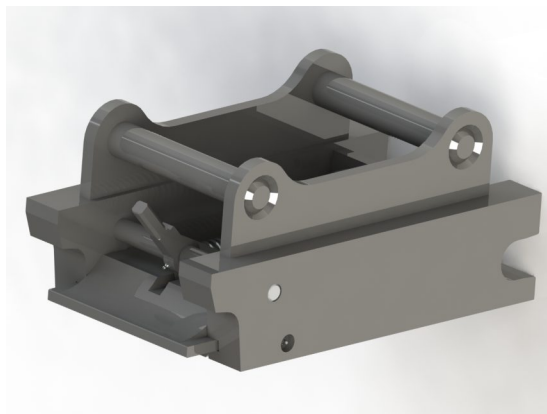

Adapter S40-S30/150

S40-S30/150

SKU: 0403836

Price: 9.438 kr

Adapter S40-S30/180

S40-S30/180

SKU: 0403837

Price: 9.438 kr