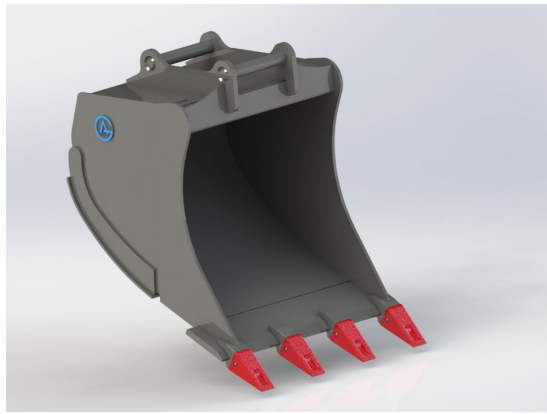

Grävskopa S60, 1050mm, 700L

Skär 30 mm, 500 HBW Botten och sidor 450 HBW Övrigt 355 N/mm²

SKU: 4211041

Price: 34.812 kr