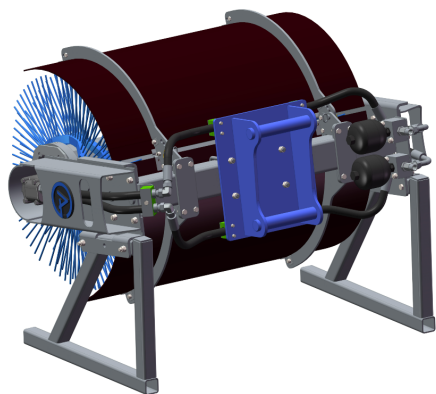

Sopvals 1,0 S40 2,4x3,5

Arbetsbredd 1 m Borstdiameter 915 mm Oljeflöde 40-130 lpm

SKU:

Price: 44.184 kr