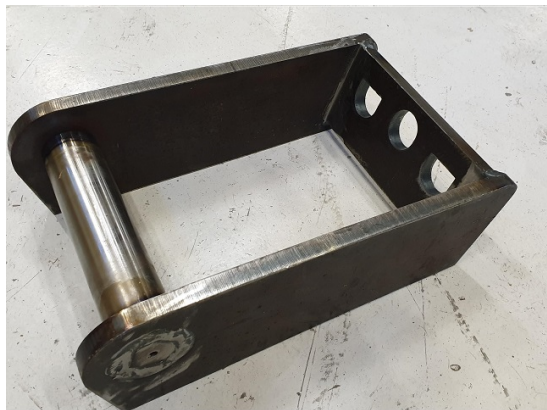

Grindfäste Lehnoff MS01

Lehnoff MS01

SKU: 52

Price: 1.123 kr