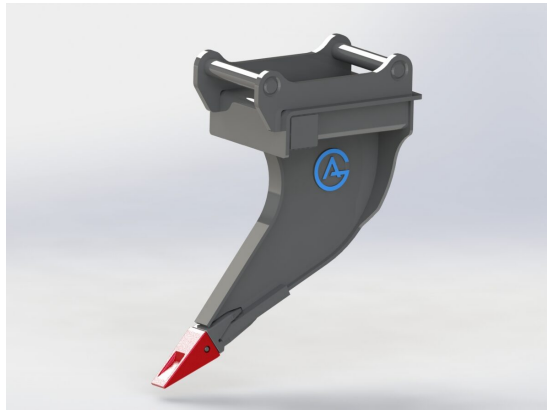

Tjälbrytare S30-180

Tand J200

SKU: 3000037

Price: 5.159 kr

Tjälbrytare S40

Tand J250

SKU: 3000038

Price: 8.935 kr