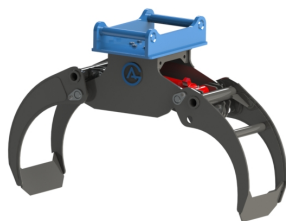

Grip 25 Hydrema

Kapacitet 3000 kg Öppning 1400 mm

SKU: 4902548

Price: 23.400 kr