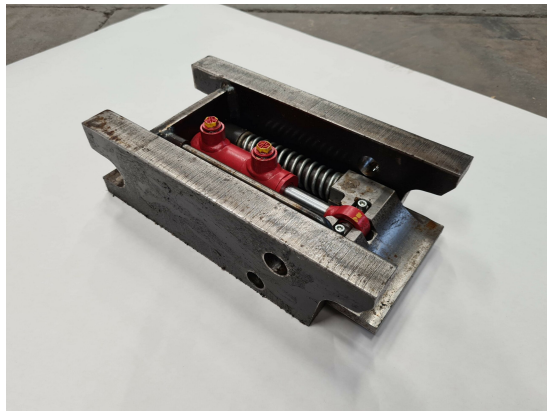

Basplatta S30/180

SKU: 137

Price: 3.561 kr

Basplatta S40

SKU: 138

Price: 4.819 kr

Basplatta S40 hydraulisk

SKU: 238

Price: 7.299 kr

Basplatta S45

SKU: 139

Price: 7.965 kr

Basplatta S45 hydraulisk

SKU: 239

Price: 10.571 kr

Basplatta S45 med dubbel låsning