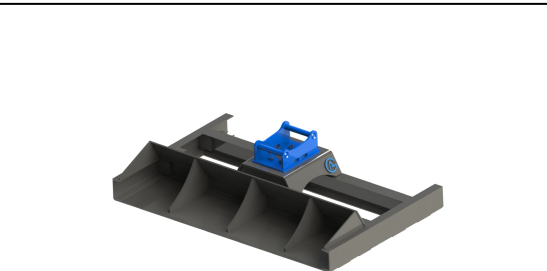

Avjämningsbalk 1,5m S30-150 med skopa

skopa

SKU:

Price: 10.800 kr

Avjämningsbalk 1,5m S30-180 med rulle

Rulldiameter 152 mm

SKU:

Price: 11.100 kr