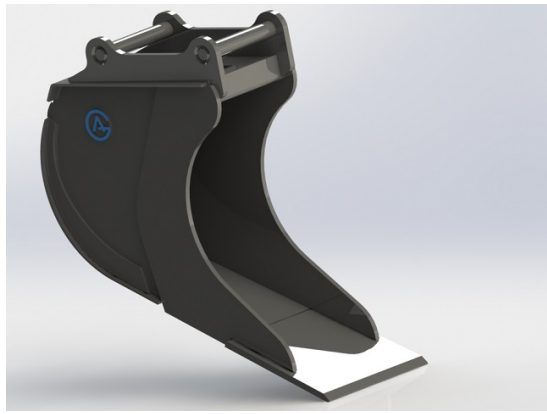

Kabelskopa S40, 320mm, 120L

Skär 20 mm, 500 HBW Botten och sidor 450 HBW Övrigt 355 N/mm²
Vikt 100 kg

SKU: 4100338

Price: 7.627 kr