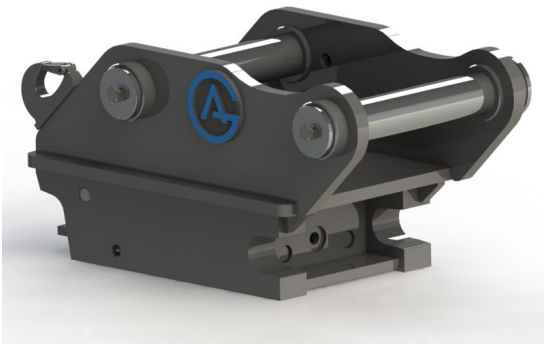

axeldiameter 60 mm cc 380 mm bredd 260 mm

SKU: 3100141

Price: 26.500 kr

Snabbfäste S60 Halvautomatiskt 65 mm

axeldiameter 65 mm cc 400 mm bredd 275 mm

SKU: 3100241

Price: 26.500 kr

Snabbfäste S60 Halvautomatiskt 70 mm