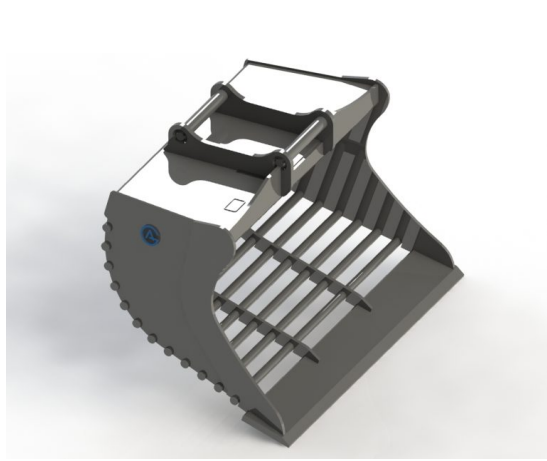

Gällerskopa S70 2,0m

Bredd 2000 mm Volym 1500 liter

SKU: 4302042

Price: 49.800 kr