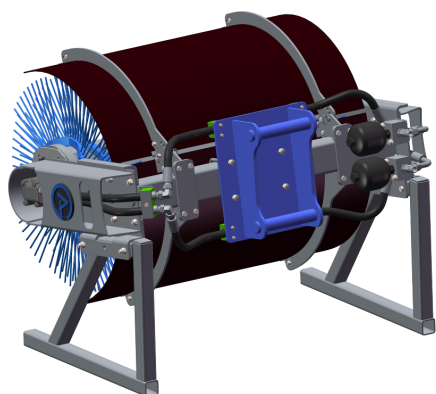

SKU: 5101599

Price: 46.196 kr

Sopvals 1,5 utan fäste och borst

SKU: 5101500

Price: 44.600 kr

Sopvals 2,0 S45 2,4x3,5

Arbetsbredd 2,0 m Borstdiameter 915 mm Oljeflöde 40-130 lpm

SKU: