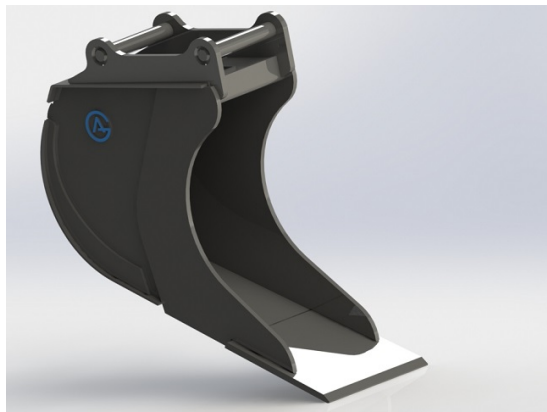

Kabelskopa S45, 400mm, 250L

Skär 25 mm, 500 HBW Botten och sidor 450 HBW Övrigt 355 N/mm²
Bredd skär 400 mm Vikt 172 kg

SKU: 4100539

Price: 13.968 kr