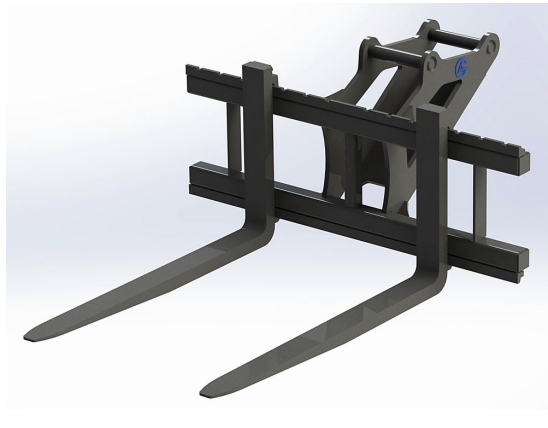

Pallgaffelset S60 1500/1200 5000kg

Bredd 1500mm Gaffellängd 1200mm Kapacitet 5000kg

SKU:

Price: 18.334 kr