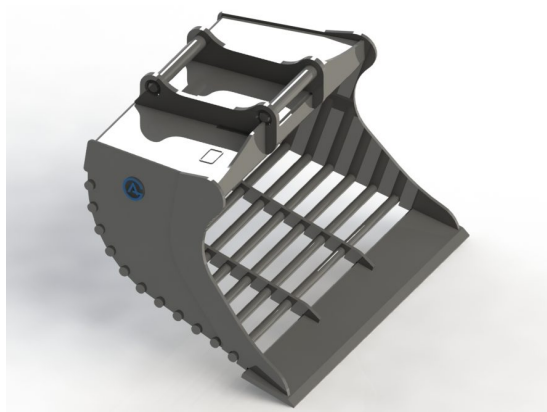

SKU: 4301441

Price: 31.817 kr

Gallerskopa S60 1600

Bredd 1600 mm Volym 650 liter Vikt 550 kg

SKU: 4301641

Price: 32.275 kr

Gallerskopa S70 1800

Bredd 1800 mm Volym 1100 liter