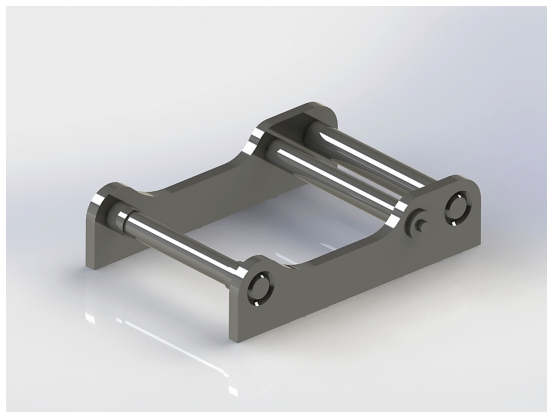

S40-S45

SKU: 3839

Price: 2.894 kr

Grindfäste kombi S40 - S50

S40-S50

SKU: 3840

Price: 2.894 kr

Grindfäste kombi S45 - S60