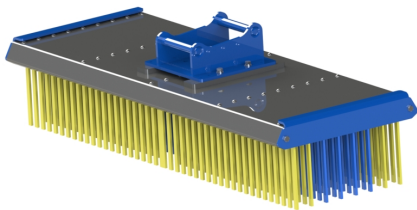

Sopborste 1,5 utan borst och fäste

Sopborste 1,5 utan borst och fäste en lättare variant med 8 rader borst för mindre maskiner

SKU: 5051500

Price: 6.300 kr