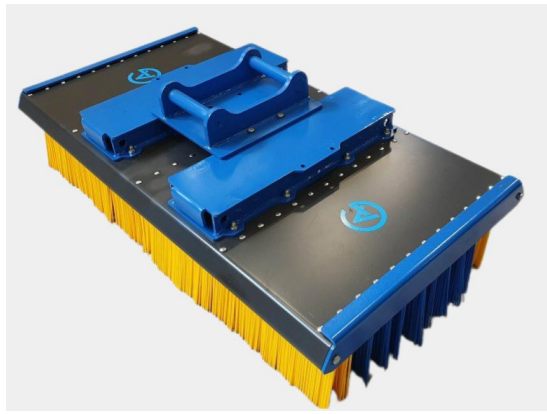

Sopborste 2400mm För gaffeltruck

2400mm, 12 rader med borst, kraftigare borst i de 2 yttre raderna

SKU: 5052400

Price: 30.600 kr