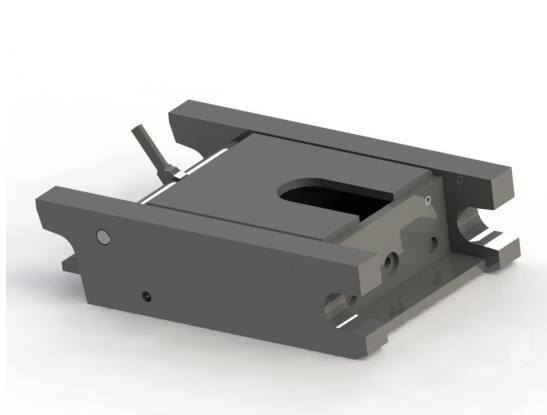

Låser båda axlar och har indikering som visar att kilen har låst bortre axel

SKU: 339

Price: 20.384 kr

Basplatta S50

SKU: 140

Price: 8.180 kr

Basplatta S50 hydraulisk

SKU: 240

Price: 12.370 kr

Basplatta S60

SKU: 141

Price: 13.213 kr

Basplatta S60 hydraulisk

SKU: 241

Price: 16.233 kr

Basplatta S70