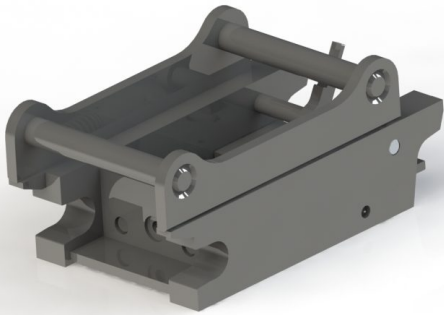

Adapter S45-S60

S45-S60

SKU: 0403941

Price: 21.220 kr