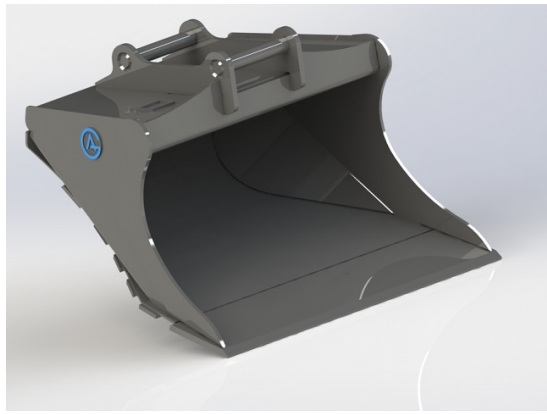

Planeringskopa S60, 1500mm, 650L

Skär 25 mm, 500 HBW Botten och sidor 450 HBW Övrigt 355 N/mm²
Bredd skär 1500 mm Vikt 555 kg

SKU: 4001541

Price: 37.416 kr