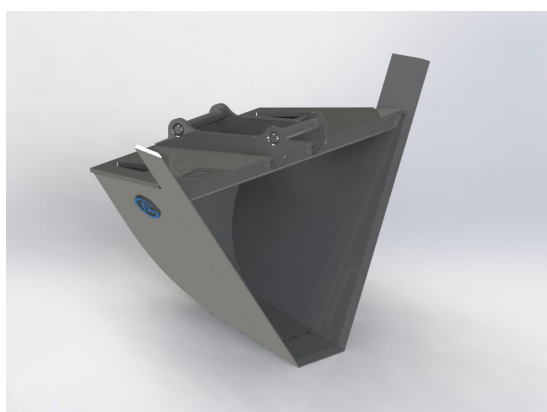

Profilskopa S50

Vikt 305 kg Volym 400 liter Bredd 300/1700 mm

SKU: 4404040

Price: 18.200 kr