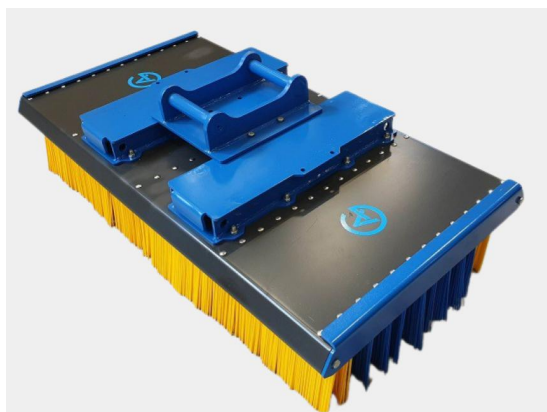

Sopborste 1500mm S45

1500mm S45, 12 rader med borst, kraftigare borst i de 2 yttre raderna

SKU: 5001539

Price: 18.591 kr