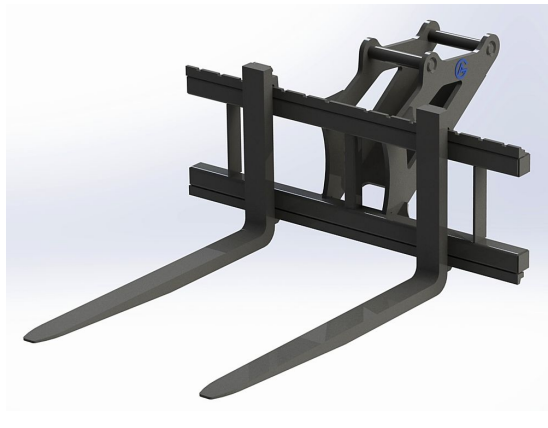

Pallgaffelset S70 1200/1200 5000kg

Bredd 1200mm Gaffellängd 1200mm Kapacitet 5000kg

SKU:

Price: 19.800 kr