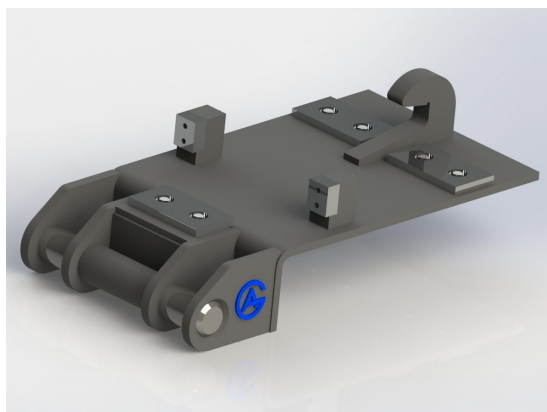

Adapterplatta B20 / NTP10 / S1

B20 / NTP10 / S1 Plåttjocklek 16 mm

SKU: 49

Price: 6.277 kr

Adapterplatta B27 / S2

B27 / S2 Plåttjocklek 16 mm

SKU: 50

Price: 8.325 kr