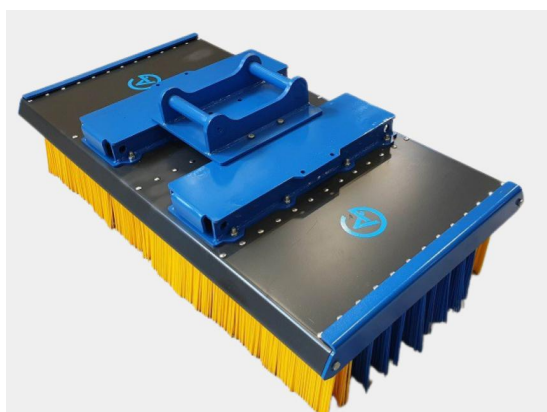

SKU: 5001538

Price: 14.500 kr

Sopborste 1500mm S45

1500mm S45, 12 rader med borst, kraftigare borst i de 2 yttre raderna

SKU: 5001539

Price: 18.591 kr

Sopborste 1500mm S50

1500mm S50, 12 rader med borst, kraftigare borst i de 2 yttre raderna