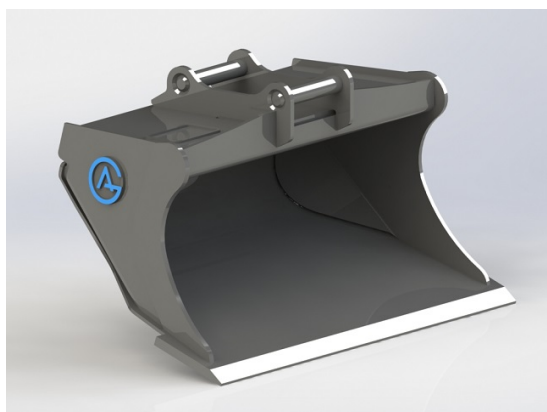

Planeringskopa S30(180), 800mm, 50L

S30(180) Bredd 800 mm Vikt 74 kg Skär 16 mm 500HB Botten 8 mm
450 HB

SKU: 4005037

Price: 7.714 kr