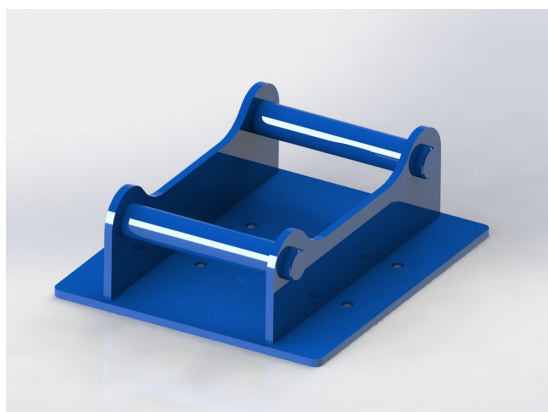

Fäste sopplatta S30-150

Fäste sopplatta S30-150

SKU: 5010036

Price: 1.000 kr