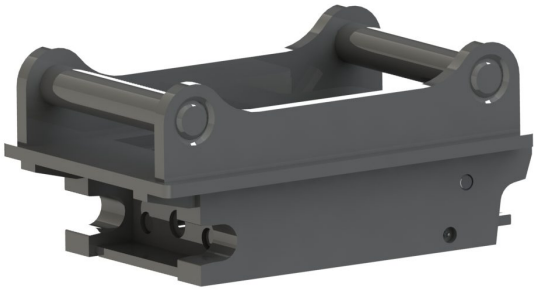

Adapter S50-S45

S50-S45

SKU: 0404039

Price: 16.611 kr