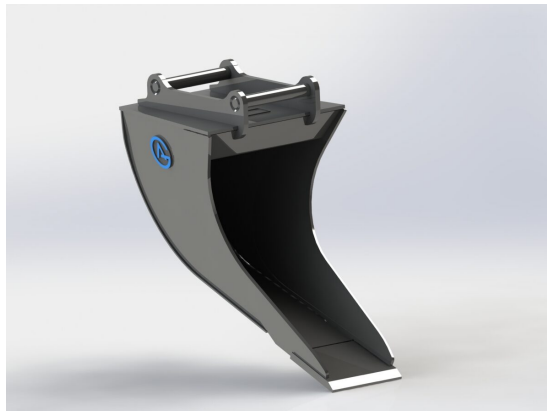

Kabelskopa S45, konisk 300/600mm, 150L

Skär 25 mm, 500 HBW Botten och slitskydd 450 HBW Övrigt 355 N/mm² Bredd skär 300 mm Vikt 140 kg

SKU: 4110339

Price: 11.385 kr