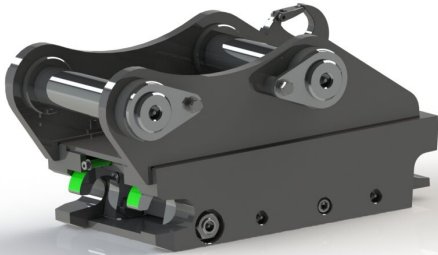

axeldiameter 60 mm cc 300 mm bredd 175 mm

SKU: 3100139

Price: 16.952 kr

Snabbfäste S45 Halvautomatiskt

axeldiameter 45 mm cc 250 mm bredd 170 mm

SKU: 3100239

Price: 16.952 kr

Snabbfäste S45 Hydrauliskt, med dubbel låsfunktion