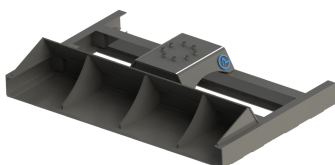

Avjämningsbalk 1,5m S40 med skopa

skopa

SKU:

Price: 11.700 kr

Avjämningsbalk 1,5m utan fäste med rulle

Rulldiameter 152 mm

SKU: 3021500

Price: 10.200 kr

Avjämningsbalk 1,5m utan fäste med skopa

skopa

SKU: 3031500

Price: 9.900 kr

Avjämningsbalk 2,0m Hydrema med skopa

Med slitplåt på hela undersidan

SKU: 3032048

Price: 20.500 kr