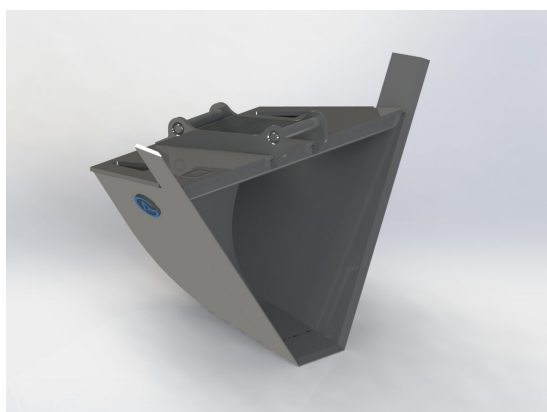

1800 mm

SKU: SWP18-100002

Price: 290 kr

Profilskopa S40

Vikt 130 kg Volym 140 liter Bredd 200/1200 mm

SKU: 4401438

Price: 9.585 kr

Profilskopa S45