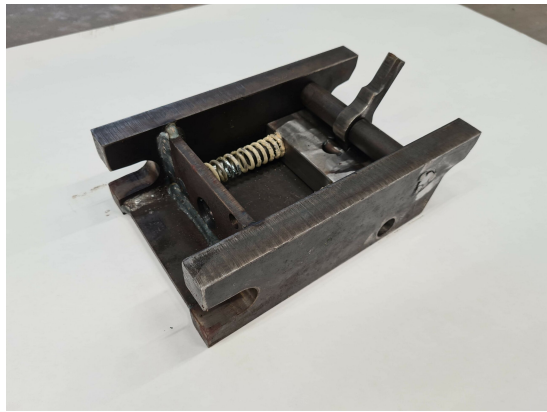

SKU: 136

Price: 3.348 kr

Basplatta S30-150 hydraulisk

SKU: 236

Price: 5.914 kr

Basplatta S30-180 hydraulisk

SKU: 237

Price: 6.040 kr

Basplatta S30/180

SKU: 137

Price: 3.561 kr

Basplatta S40

SKU: 138

Price: 4.819 kr

Basplatta S40 hydraulisk

SKU: 238

Price: 7.299 kr

Basplatta S45

SKU: 139

Price: 7.965 kr

Basplatta S45 hydraulisk

SKU: 239

Price: 10.571 kr

Basplatta S45 med dubbel låsning