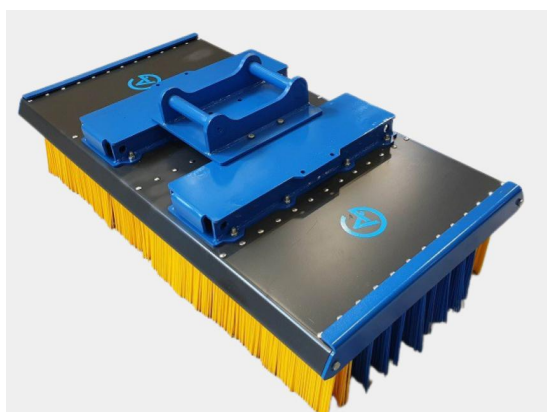

Sopborste 1500mm Hydrema

1500mm S45, 12 rader med borst, kraftigare borst i de 2 yttre raderna

SKU: 5001548

Price: 18.591 kr