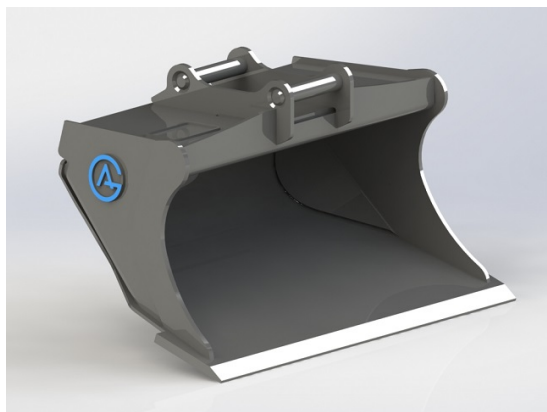

SKU: 4001238

Price: 14.115 kr

Planeringskopa S45, 1400mm, 380L

Skär 20 mm, 500 HBW Botten och sidor 450 HBW Övrigt 355 N/mm²
Bredd skär 1400 mm Vikt 250 kg

SKU: 4001439

Price: 17.924 kr

Planeringskopa S45, 1400mm, 460L