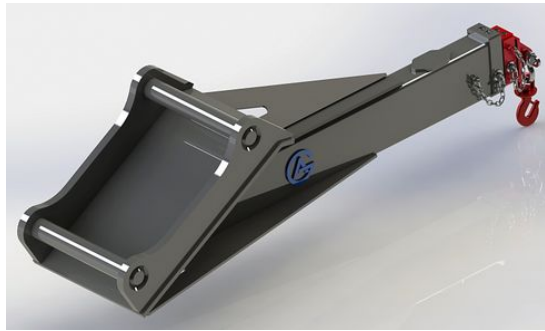

SKU: 4100642

Price: 34.000 kr

Kniv till trädklipp

SKU: 03.2.18.00001

Price: 1.550 kr

Kranarm grävmaskin S60

Lyftkapacitet 3000 kg, 1,9m 500 kg, 4,0m

SKU: 0701841