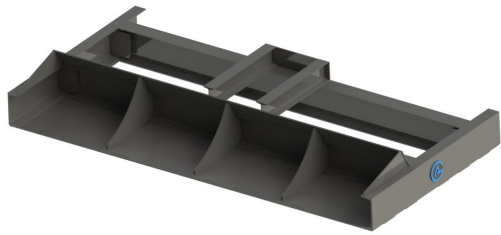

Avjämningsbalk 2,5m S60 med skopa

Med slitplåt på hela undersidan

SKU: 3032541

Price: 24.445 kr

Avjämningsbalk 2,5m utan fäste för S40-S50

Rulle 220mm

SKU: 3022400

Price: 26.552 kr