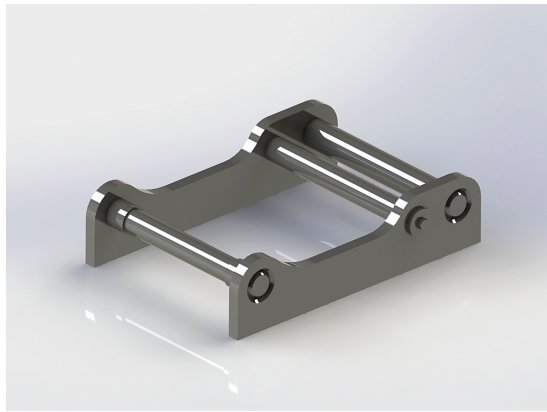

S45-S60

SKU: 3941

Price: 4.279 kr

Grindfäste kombi S50 - S60

S50-S60

SKU: 4041

Price: 4.279 kr

Grindfäste kombi S60 - S70