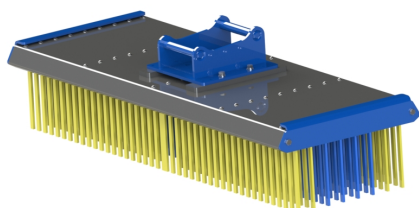

SKU: 5001548

Price: 18.591 kr

Sopborste 1500mm S30-150

1500mm S30-150, 8 rader med borst, kraftigare borst i de 2 yttre raderna

SKU: 5001536

Price: 14.100 kr

Sopborste 1500mm S30-180

1500mm S30-180, 8 rader med borst, kraftigare borst i de 2 yttre raderna