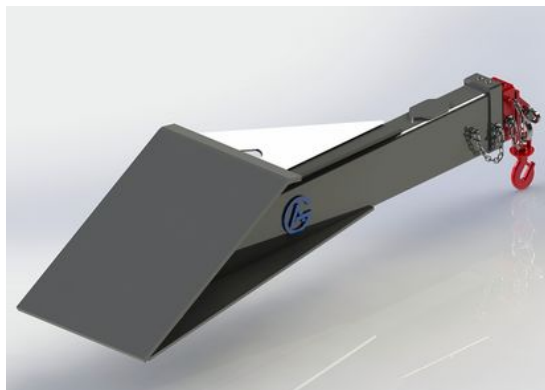

Kranarm grävmaskin utan fäste

Lyftkapacitet 3000 kg, 1,9m 500 kg, 4,0m

SKU: 0701800

Price: 23.809 kr