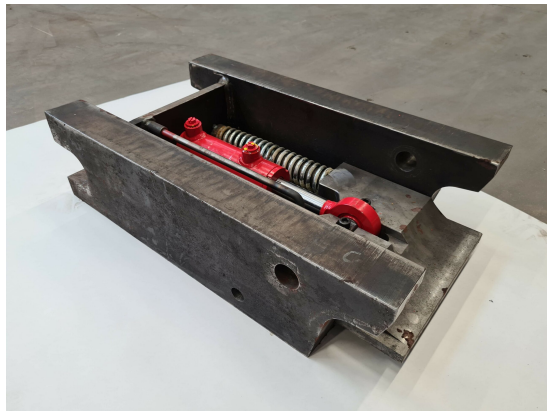

Price: 7.299 kr

Basplatta S45

SKU: 139

Price: 7.965 kr

Basplatta S45 hydraulisk

SKU: 239

Price: 10.571 kr

Basplatta S45 med dubbel låsning

Låser båda axlar och har indikering som visar att kilen har låst bortre axel

SKU: 339

Price: 20.384 kr

Basplatta S50

SKU: 140

Price: 8.180 kr

Basplatta S50 hydraulisk

SKU: 240

Price: 12.370 kr

Basplatta S60

SKU: 141

Price: 13.213 kr

Basplatta S60 hydraulisk

SKU: 241

Price: 16.233 kr

Basplatta S70