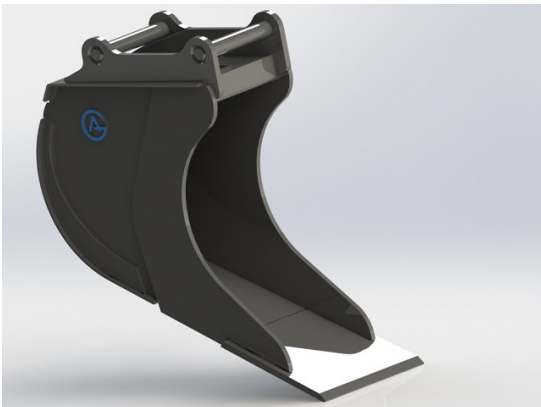

Skär 20 mm, 500 HBW Botten och sidor 450 HBW Övrigt 355 N/mm²
Bredd skär 400 mm

SKU: 4100448

Price: 9.072 kr

Kabelskopa S30(150), 250mm, 35L

S30(150) Bredd 250 mm Vikt 41 kg Skär 16 mm 500 HB

SKU: 4103536

Price: 5.114 kr