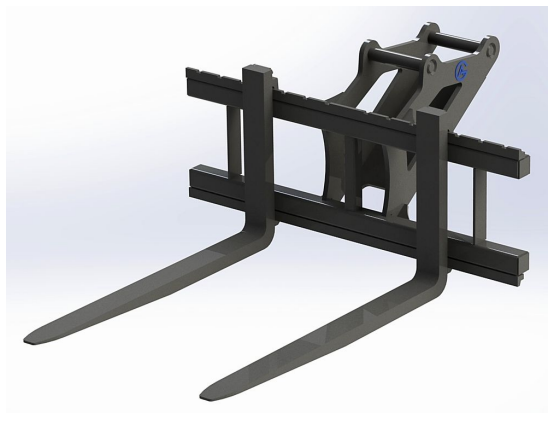

SKU:

Price: 22.440 kr

Pallgaffelset S80 1500/1500 5000kg

Bredd 1500mm Gaffellängd 1500mm Kapacitet 5000kg

SKU:

Price: 26.699 kr

Parkeringsstöd sopborste

Stödet fästs i skruvar på sidan av borsten. Parkera endast borsten på jämnt underlag