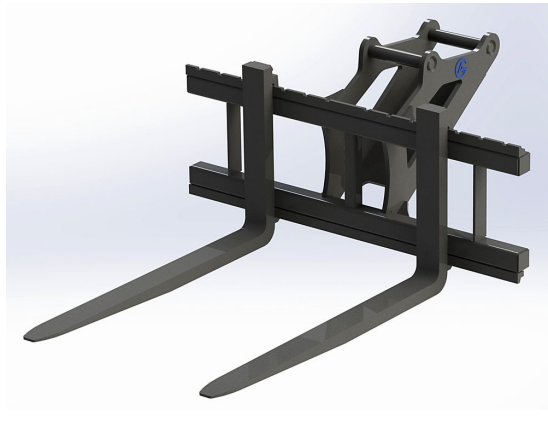

Pallgaffelset S70 1500/1200 5000kg

Bredd 1500mm Gaffellängd 1200mm Kapacitet 5000kg

SKU:

Price: 21.119 kr