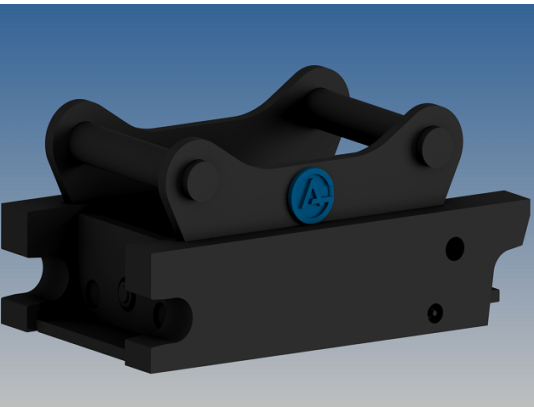

Adapter S60-S70

S60-S70

SKU: 0404142

Price: 29.000 kr