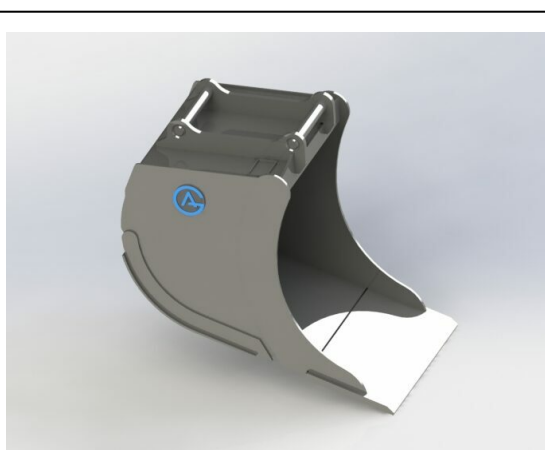

SKU: 4210939

Price: 20.436 kr

Grävskopa S45 med tänder, 900mm, 400L

Skär 25 mm, 500 HBW Botten och sidor 450 HBW Övrigt 355 N/mm²
Bredd skär 900 mm

SKU: 4210839

Price: 20.600 kr

Grävskopa S45, 700mm, 350L

Skär 25 mm, 500 HBW Botten och sidor 450 HBW Övrigt 355 N/mm²
Vikt 255 kg