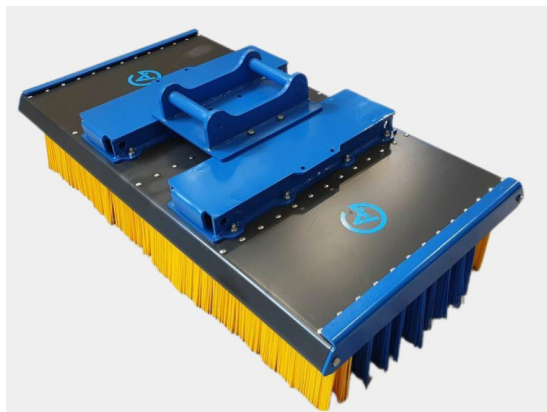

Sopborste 3000mm För gaffeltruck

3000mm, 12 rader med borst, kraftigare borst i de 2 yttre raderna

SKU: 5053000

Price: 36.700 kr