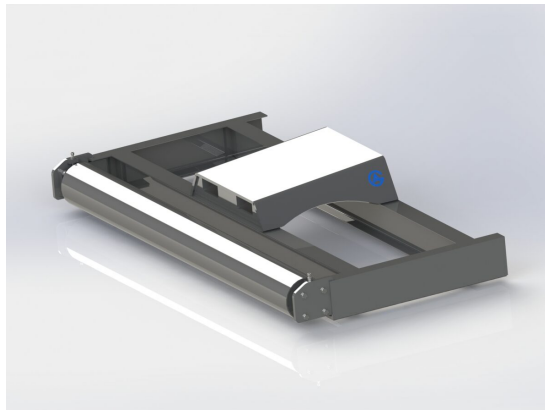

Avjämningsbalk 2,0m utan fäste

Rulle 220mm

SKU: 3022000

Price: 20.481 kr