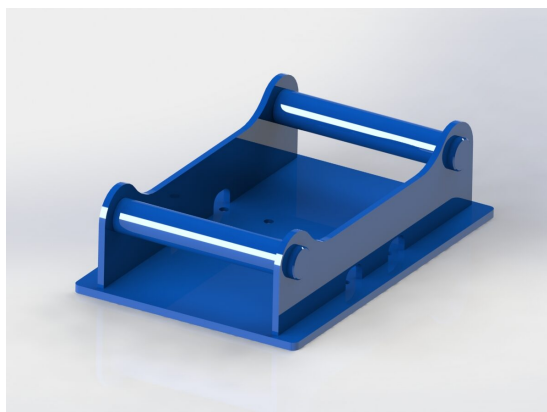

Fäste sopplatta S50

Fäste sopplatta S50

SKU: 5010040

Price: 2.460 kr