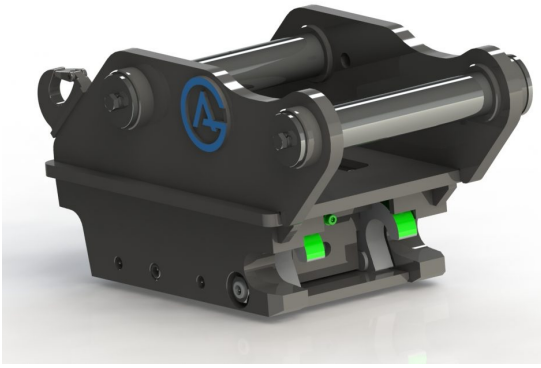

Snabbfäste S60 Hydrauliskt, med dubbel låsfunktion 80 mm

axeldiameter 80 mm cc 460 mm bredd 330 mm

SKU: 3128041

Price: 37.000 kr