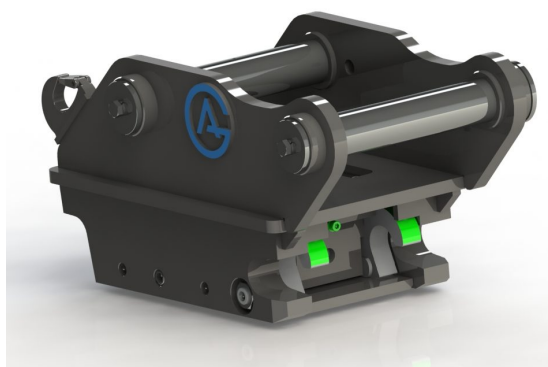

axeldiameter 70 mm cc 440 mm bredd 308 mm

SKU: 3100341

Price: 26.500 kr

Snabbfäste S60

Halvautomatiskt 80 mm

axeldiameter 80 mm cc 460 mm bredd 330 mm

SKU: 3100441

Price: 26.500 kr