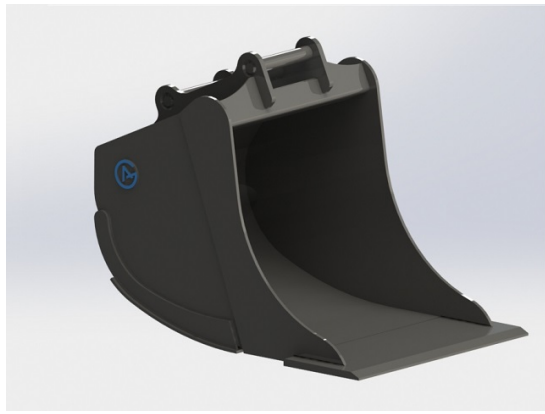

Grävskopa S40, 500mm, 145L

Skär 16 mm, 500 HBW Botten och sidor 450 HBW Övrigt 355 N/mm²
Bredd skär 500 mm

SKU: 4200538

Price: 8.807 kr