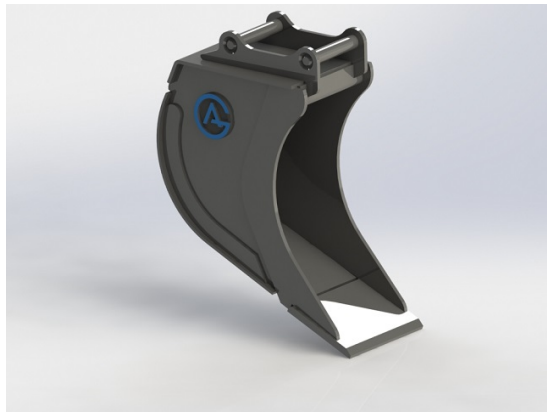

Kabelskopa S30(150), 300mm, 55L

S30(150) Bredd 300 mm Vikt 59 kg Skär 16 mm 500 HB

SKU: 4105536

Price: 7.050 kr

Kabelskopa S30(180), 250mm, 35L

S30(180) Bredd 250 mm Vikt 41 kg Skär 16 mm 500 HB

SKU: 4103537