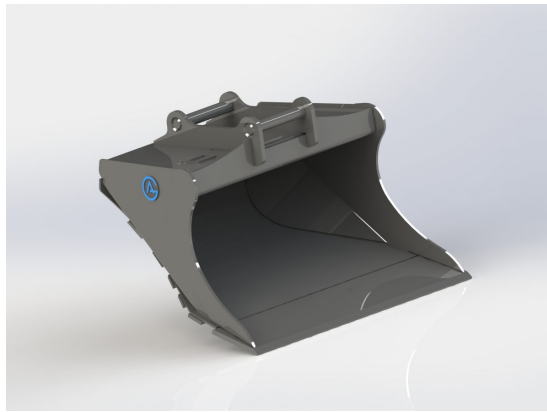

Planeringskopa S70, 1800mm, 1100L

Skär 30 mm, 500 HBW Botten 450 HBW Övrigt 355 N/mm² Bredd skär
1800 mm Vikt 850 kg

SKU: 4001842

Price: 59.000 kr