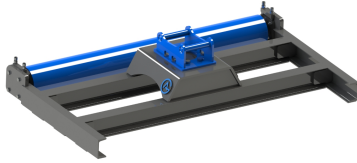

Asfaltskärare S70

Trissa 450mm Vikt 99 kg

SKU: 3010042

Price: 14.403 kr

Avjämningsbalk 1,5m S30-150 med rulle

Rulldiameter 152 mm

SKU:

Price: 11.100 kr

Avjämningsbalk 1,5m S30-150 med skopa

skopa

SKU:

Price: 10.800 kr

Avjämningsbalk 1,5m S30-180 med rulle

Rulldiameter 152 mm

SKU:

Price: 11.100 kr