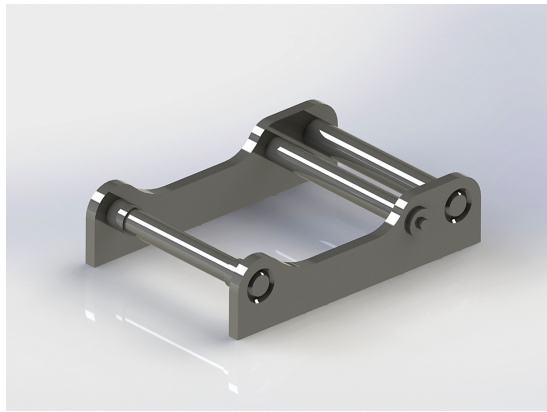

S30/150-S40

SKU: 3638

Price: 1.825 kr

Grindfäste kombi S30/180-S40

S30/180-S40

SKU: 3738

Price: 1.850 kr

Grindfäste kombi S40 - S45