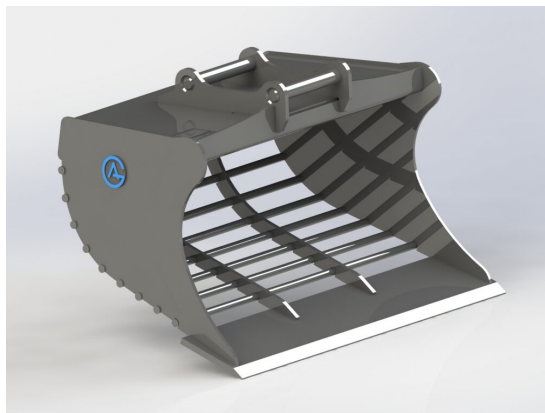

Fäste sopplatta S60

Fäste sopplatta S60

SKU: 5010041

Price: 3.550 kr

Fästplåt sopplatta utan fäste

Fäste sopplatta Endast plåt att svetsa ett fäste på

SKU: 5010000

Price: 727 kr