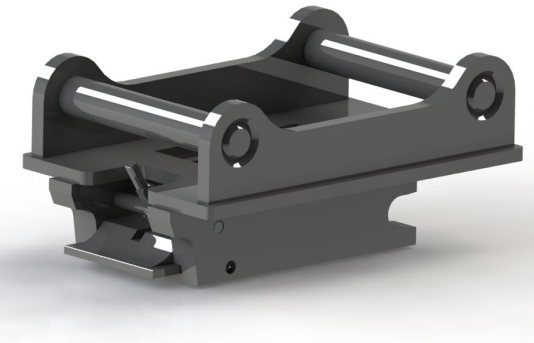

Adapter S60-S50

S60-S50

SKU: 0404140

Price: 19.250 kr