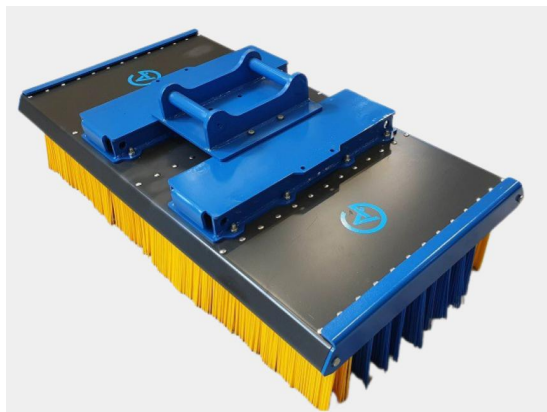

Sopborste 1,5 utan borst och fäste en lättare variant med 8 rader borst för mindre maskiner

SKU: 5051500

Price: 6.300 kr

Sopborste 1,8 utan borst och fäste

Sopborste 1,8 utan borst och fäste

SKU: 5001800

Price: 10.655 kr