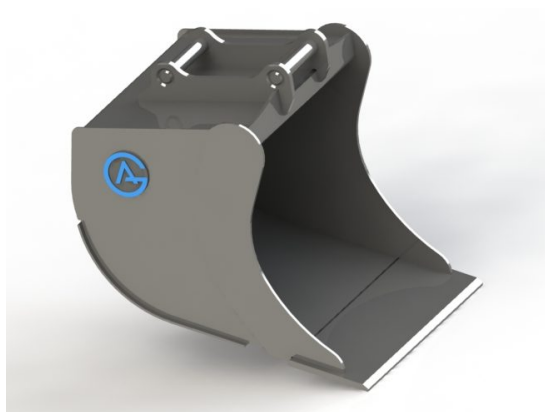

Grävskopa S40, 700mm, 200L

Skär 16 mm, 450 HBW Botten sidskär 450 HBW Övrigt 355 N/mm²
Bredd skär 700 mm

SKU: 4200638

Price: 11.700 kr