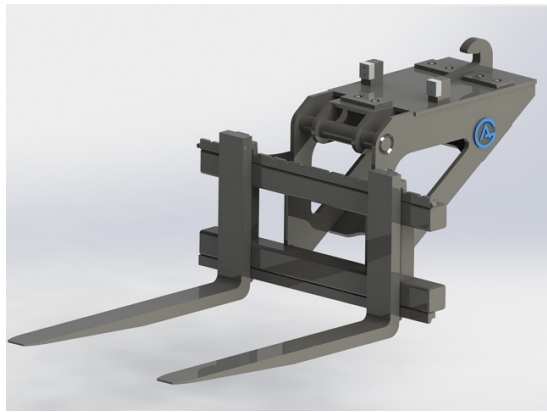

SKU: 0031542

Price: 15.123 kr

Pallgaffelram 1500mm S80

Kapacitet 5000 kg

SKU: 0031543

Price: 19.400 kr

Pallgaffelset B20 / S1

1200/1200 5000kg