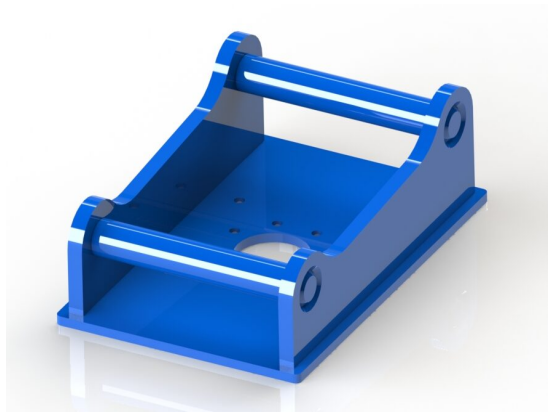

Fäste S60 grip/klipp

SKU: 1141

Price: 4.350 kr