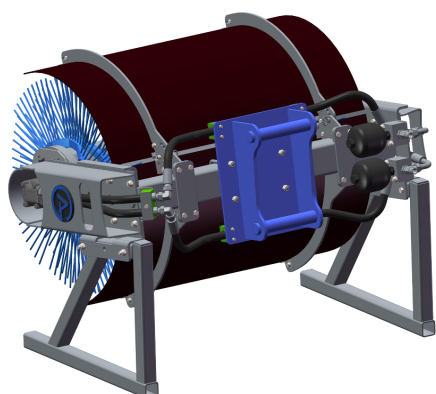

SKU: 5101541

Price: 49.280 kr

Sopvals 1,5 S60 3x5

Arbetsbredd 1,5 m Borstdiameter 915 mm Oljeflöde 40-130 lpm

SKU: 5101641

Price: 52.422 kr

Sopvals 1,5 utan fäste 2,4x3,5

Arbetsbredd 1,5 m Borstdiameter 915 mm Oljeflöde 40-130 lpm