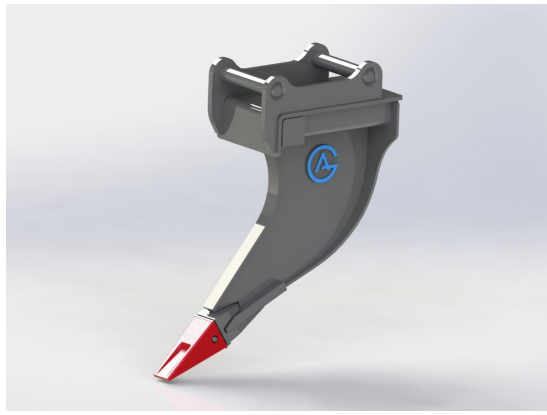

Tjälbrytare S40

Tand J250

SKU: 3000038

Price: 8.935 kr