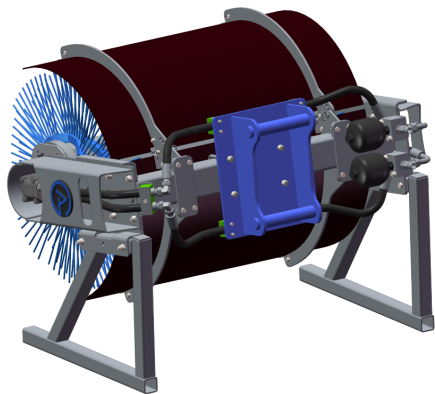

SKU: 5101141

Price: 45.820 kr

Sopvals 1,0 utan fäste och borst

SKU: 5101000

Price: 42.520 kr

Sopvals 1,5 Hydrema 2,4x3,5

Arbetsbredd 1,5 m Borstdiameter 915 mm Oljeflöde 40-130 lpm

SKU: