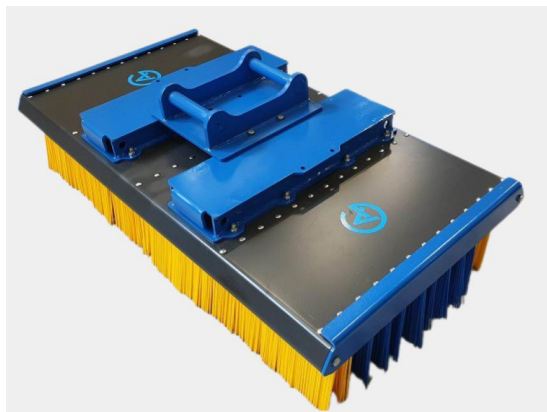

Sopborste 1800mm S45

1800mm S45, 12 rader med borst, kraftigare borst i de 2 yttre raderna

SKU: 5001839

Price: 22.806 kr