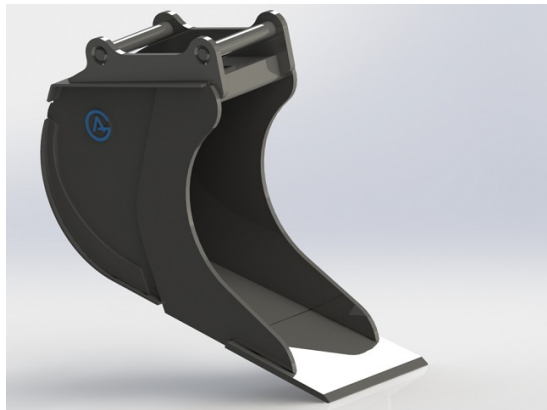

SKU: 4110339

Price: 11.385 kr

Kabelskopa S50, 420mm, 195L

Skär 25 mm, 500 HBW Botten och sidor 450 HBW Övrigt 355 N/mm² Bredd skär 420 mm Vikt 160 kg

SKU: 4100440

Price: 12.937 kr

Kabelskopa S60, 540mm, 350L