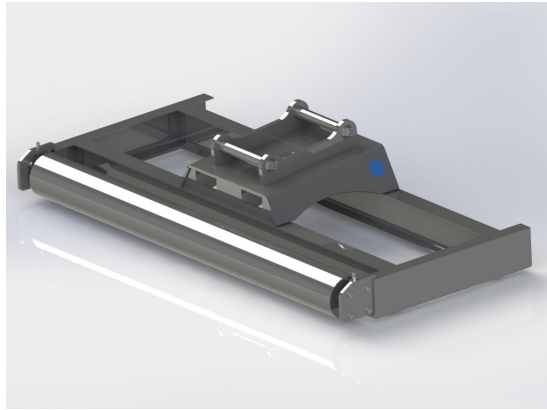

Avjämningsbalk 2,5m S50

Rulle 220mm

SKU: 3022540

Price: 27.900 kr