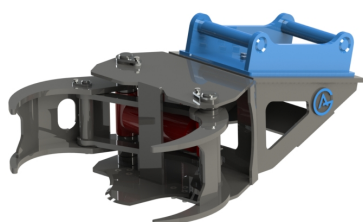

SKU: 4802038

Price: 30.900 kr

Trädklipp TS20 S45

Kapacitet 2000 kg Öppning 683 mm Träd diam max 200 Anslutning G3/8"

SKU: 4802039

Price: 32.000 kr

Trädklipp TS20 S50

Kapacitet 2000 kg Öppning 683 mm Träd diam max 200 Anslutning G3/8"