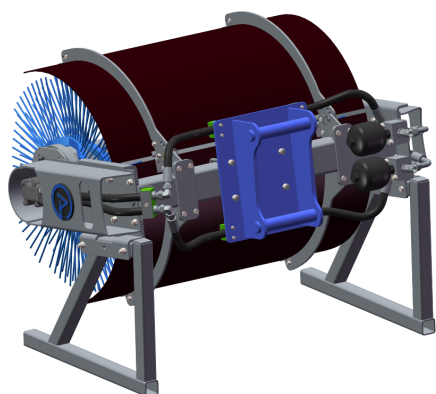

SKU:

Price: 45.100 kr

Sopvals 1,0 S40 2,4x3,5

Arbetsbredd 1 m Borstdiameter 915 mm Oljeflöde 40-130 lpm

SKU:

Price: 44.184 kr

Sopvals 1,0 S45 2,4x3,5

Arbetsbredd 1 m Borstdiameter 915 mm Oljeflöde 40-130 lpm