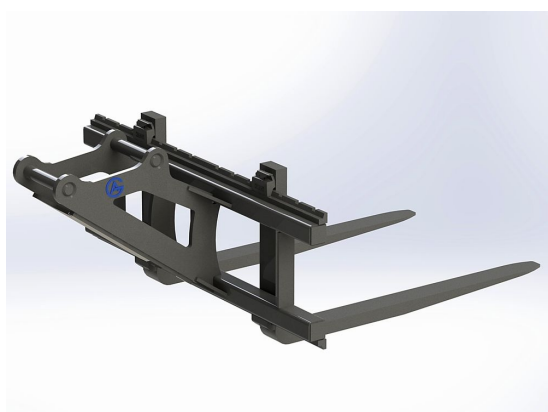

SKU: 0031242

Price: 13.827 kr

Pallgaffelram 1500mm S60

Kapacitet 5000 kg

SKU: 0031541

Price: 12.386 kr

Pallgaffelram 1500mm S70

Kapacitet 5000 kg