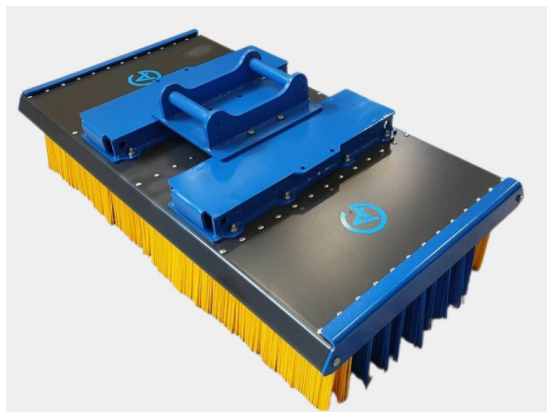

Sopborste 1500mm S40

1500mm S40, 12 rader med borst, kraftigare borst i de 2 yttre raderna
Vikt 205 kg

SKU:

Price: 18.275 kr