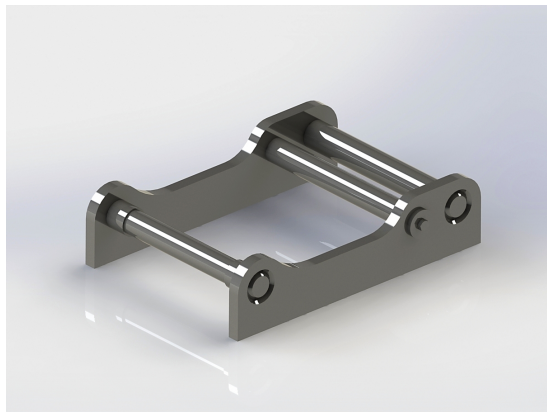

Grindfäste kombi S40 - S50

S40-S50

SKU: 3840

Price: 2.894 kr