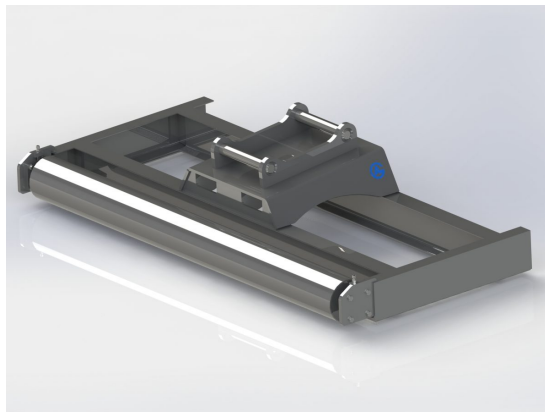

Avjämningsbalk 2,0m S40 med skopa

Med slitplåt på hela undersidan Vikt 160 kg

SKU: 3032038

Price: 18.367 kr

Avjämningsbalk 2,0m S45 med skopa

Med slitplåt på hela undersidan Vikt kg

SKU: 3032039

Price: 21.934 kr