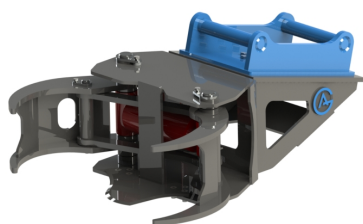

Trädklipp TS20 S40

Kapacitet 2000 kg Öppning 683 mm Träd diam max 200 Anslutning G3/8"

SKU: 4802038

Price: 30.900 kr