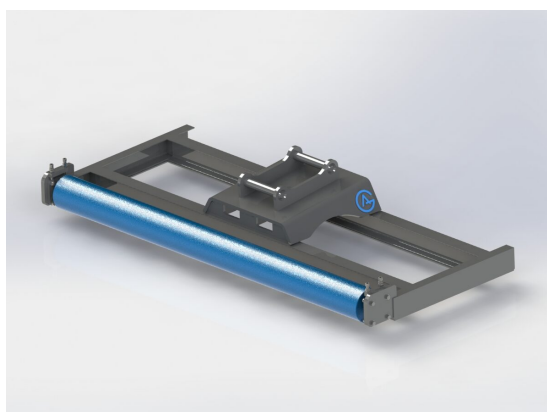

Avjämningsbalk 1,5m utan fäste med skopa

skopa

SKU: 3031500

Price: 9.900 kr

Avjämningsbalk 2,0m Hydrema med skopa

Med slitplåt på hela undersidan

SKU: 3032048

Price: 20.500 kr