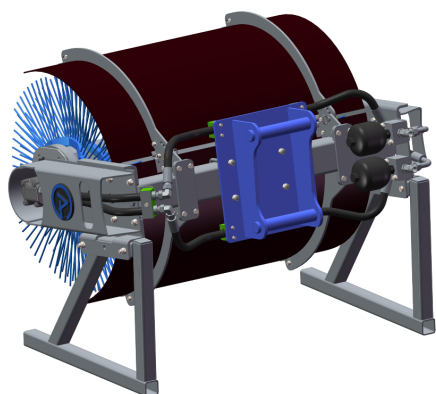

Price: 48.656 kr

Sopvals 1,5 Hydrema 3x5

Arbetsbredd 1,5 m Borstdiameter 915 mm Oljeflöde 40-130 lpm Vikt 245kg

SKU:

Price: 50.000 kr

Sopvals 1,5 S45 2,4x3,5

Arbetsbredd 1,5 m Borstdiameter 915 mm Oljeflöde 40-130 lpm