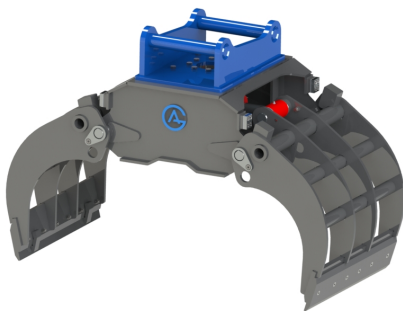

Price: 46.680 kr

Sorteringsgrip 35

Öppning 1765 bredd 780 Max 200 bar Rek maskinvikt 12-20 t Max belastning 5000kg Anslutning R 3/8"x19

SKU: 4703500

Price: 52.000 kr

Sorteringsgrip 35 S60

Öppning 1765 bredd 780 Max 200 bar Rek maskinvikt 12-18 t Max belastning 5000kg Anslutning R 3/8"x19