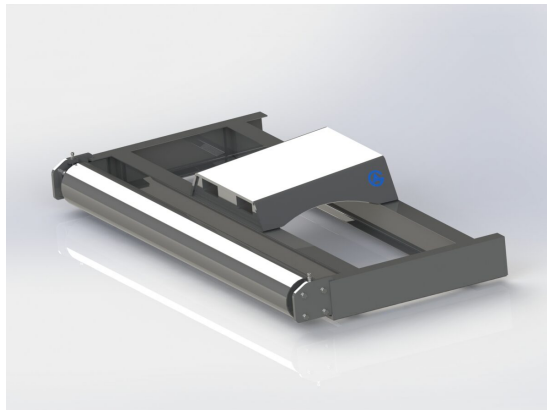

Avjämningsbalk 2,5m utan fäste, för S60-70

Rulle 220mm Vikt 350 kg

SKU: 3022500

Price: 27.088 kr