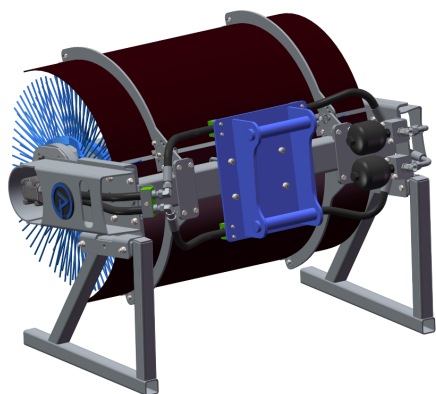

Sopvals 1,0 S45 3x5

Arbetsbredd 1 m Borstdiameter 915 mm Oljeflöde 40-130 lpm Vikt 220 kg

SKU:

Price: 45.100 kr