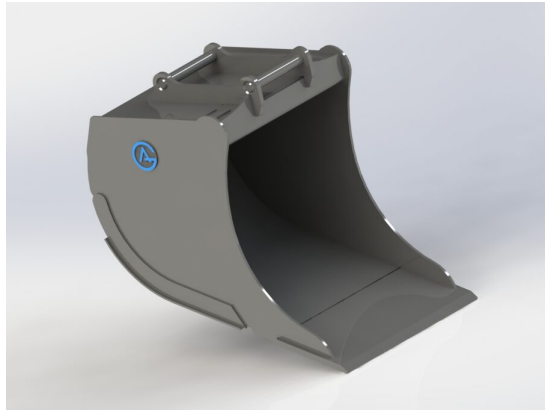

SKU: 4200739

Price: 16.772 kr

Grävskopa S45, 700mm, 350L med tänder

Skär 25 mm, 500 HBW Botten och sidor 450 HBW Övrigt 355 N/mm² 5 st tänder J200

SKU: 4210739

Price: 17.300 kr

Grävskopa S45, 800mm, 500L

Skär 25 mm, 500 HBW Botten och sidor 450 HBW Övrigt 355 N/mm²
Vikt 320 kg