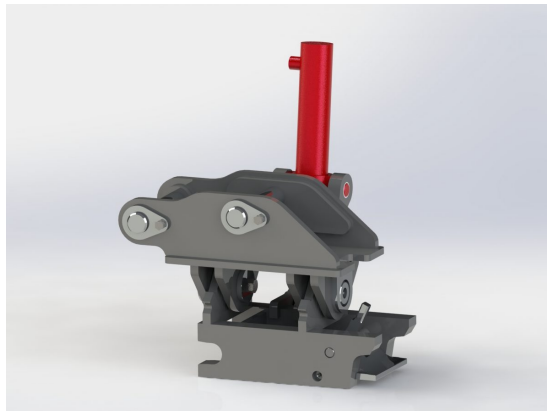

Tiltmellandel S40 Hydraulisk axel 35

SKU:

Price: 23.054 kr