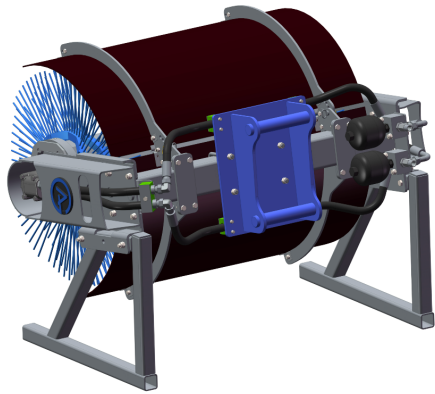

SKU: 5101040

Price: 44.184 kr

Sopvals 1,0 S60 2,4x3,5

Arbetsbredd 1 m Borstdiameter 915 mm Oljeflöde 40-130 lpm

SKU:

Price: 44.912 kr

Sopvals 1,0 S60 3x5

Arbetsbredd 1 m Borstdiameter 915 mm Oljeflöde 40-130 lpm