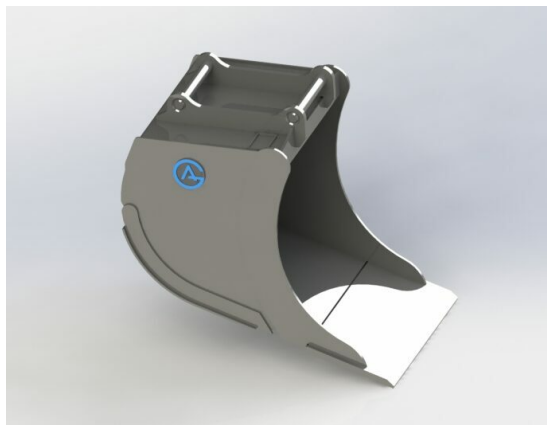

Grävskopa S50, 700mm, 350L

Skär 25 mm, 500 HBW Botten och sidor 450 HBW Övrigt 355 N/mm²
Vikt 255 kg

SKU: 4200740

Price: 16.912 kr