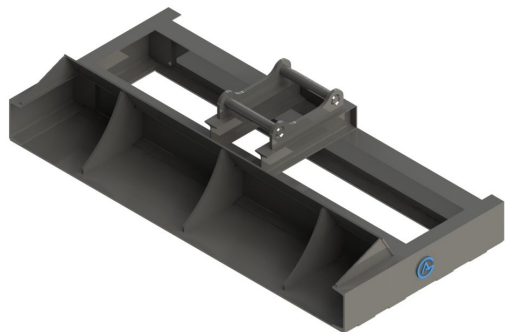

Avjämningsbalk 1,5m S30-180 med skopa

skopa

SKU:

Price: 10.800 kr

Avjämningsbalk 1,5m S40 med rulle

Rulldiameter 152 mm

SKU:

Price: 12.000 kr

Avjämningsbalk 1,5m S40 med skopa

skopa

SKU:

Price: 11.700 kr

Avjämningsbalk 1,5m utan fäste med rulle

Rulldiameter 152 mm

SKU: 3021500

Price: 10.200 kr

Avjämningsbalk 1,5m utan fäste med skopa

skopa

SKU: 3031500

Price: 9.900 kr

Avjämningsbalk 2,0m Hydrema med skopa

Med slitplåt på hela undersidan

SKU: 3032048

Price: 20.500 kr