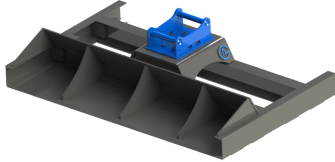

Avjämningsbalk 1,5m S30-150 med skopa

skopa

SKU:

Price: 10.800 kr

Avjämningsbalk 1,5m S30-180 med rulle

Rulldiameter 152 mm

SKU:

Price: 11.100 kr

Avjämningsbalk 1,5m S30-180 med skopa

skopa

SKU:

Price: 10.800 kr

Avjämningsbalk 1,5m S40 med rulle

Rulldiameter 152 mm

SKU:

Price: 12.000 kr