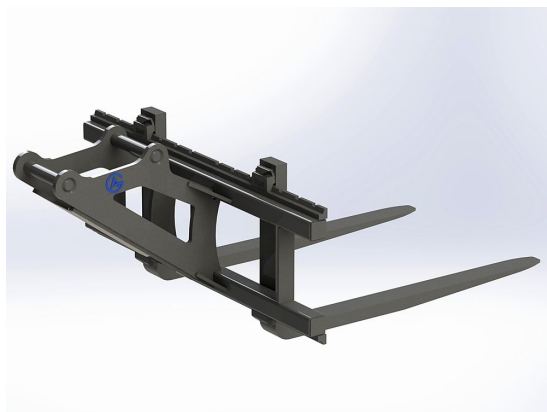

Pallgaffelram 1200mm S50

Kapacitet 2500 kg

SKU: 0021240

Price: 7.202 kr