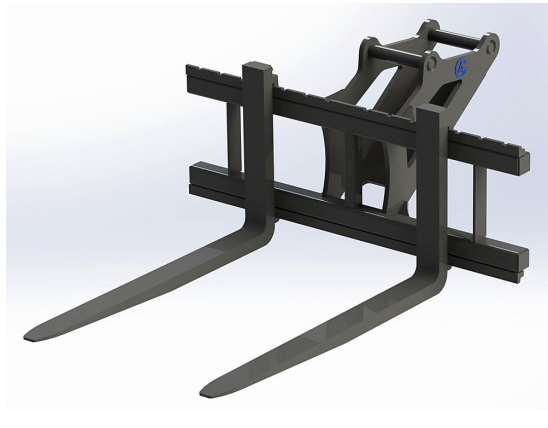

Pallgaffelset S60 - S70 1200/1200 5000kg

Bredd 1200mm Gaffellängd 1200mm Kapacitet 5000kg

SKU:

Price: 21.119 kr