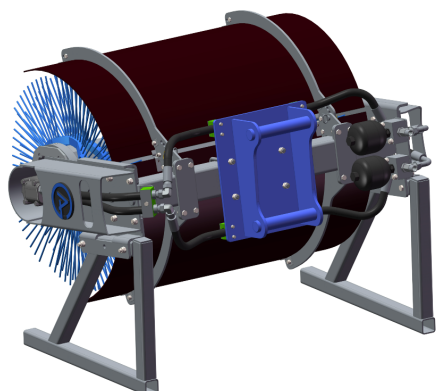

Sopvals 2,0 S50 2,4x3,5

Arbetsbredd 2,0 m Borstdiameter 915 mm Oljeflöde 40-130 lpm

SKU:

Price: 52.816 kr