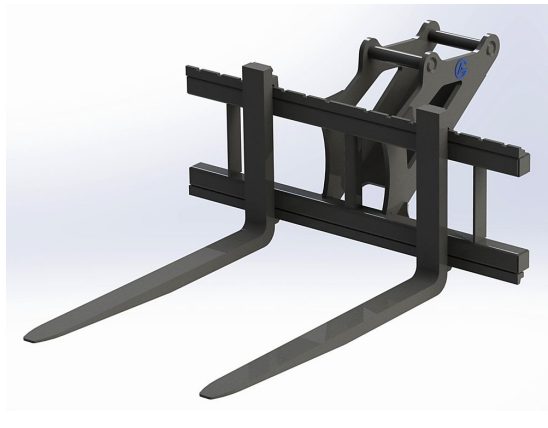

Pallgaffelset S40 1200/1000

1500kg

Bredd 1200mm Gaffellängd 1000mm Kapacitet 1500kg

SKU:

Price: 9.094 kr