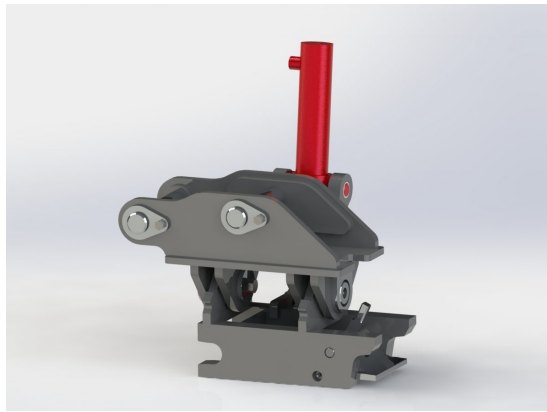

Tiltmellandel S40 Hydraulisk axel 45

Axel diameter 45 mm CC 243 mm Bredd 170 mm

SKU: 3414538

Price: 23.054 kr