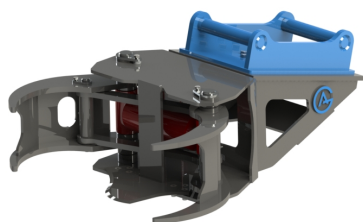

Tjälbrytare S60

Tand J350

SKU: 3000041

Price: 24.665 kr

Tjälbrytare S70

Tand J460

SKU: 3000042

Price: 37.123 kr