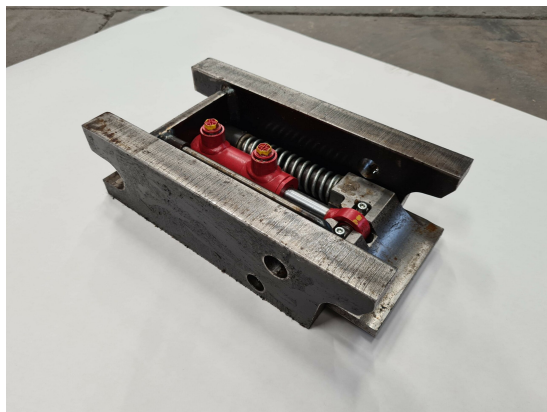

Låser båda axlar och har indikering som visar att kilen har låst bortre axel

SKU: 339

Price: 20.384 kr

Basplatta S50

SKU: 140

Price: 8.180 kr

Basplatta S50 hydraulisk

SKU: 240