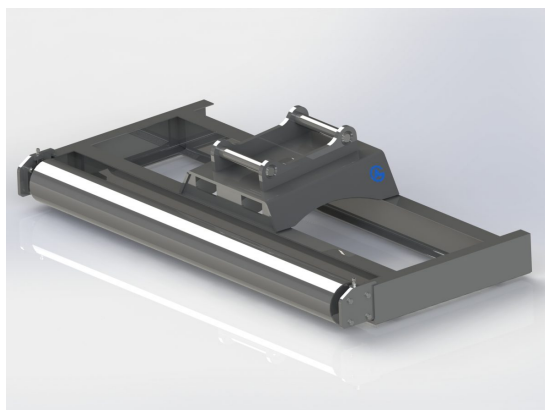

Avjämningsbalk 2,0m S50

Rulle 220mm

SKU: 3022040

Price: 21.141 kr

Avjämningsbalk 2,0m utan fäste

Rulle 220mm

SKU: 3022000

Price: 20.481 kr