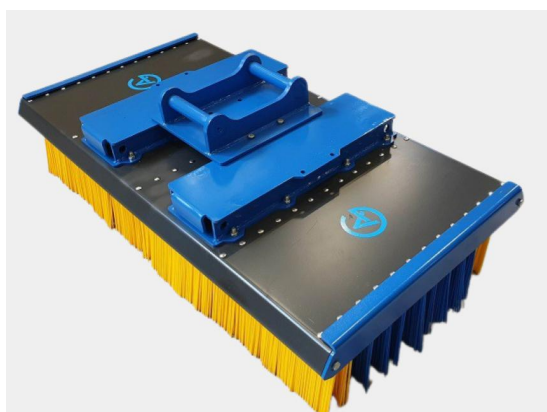

SKU: 5001838

Price: 22.490 kr

Sopborste 1800mm S45

1800mm S45, 12 rader med borst, kraftigare borst i de 2 yttre raderna

SKU: 5001839

Price: 22.806 kr

Sopborste 1800mm S50

1800mm S50, 12 rader med borst, kraftigare borst i de 2 yttre raderna