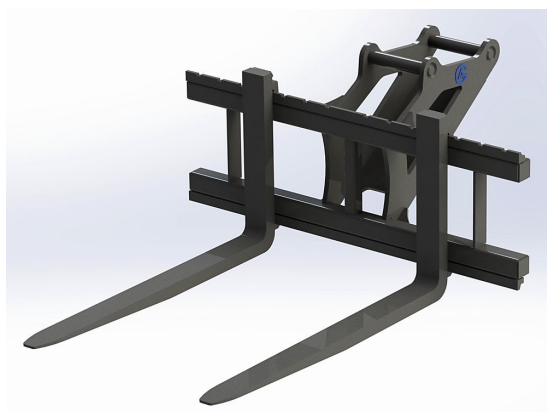

Bredd 1200mm Gaffellängd 1200mm Kapacitet 5000kg

SKU:

Price: 20.827 kr

Pallgaffelset B20 / S1

1200/1500 5000kg

Bredd 1200mm Gaffellängd 1500mm Kapacitet 5000kg

SKU:

Price: 22.100 kr