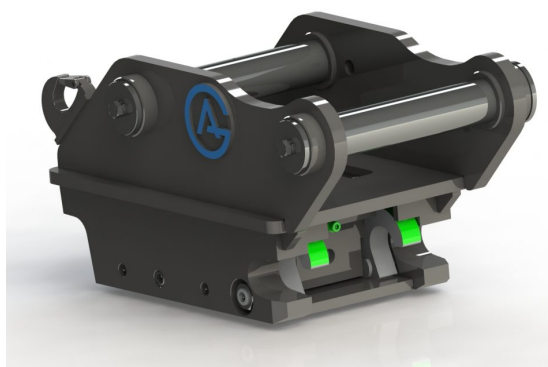

Snabbfäste S60 Hydrauliskt, med dubbel låsfunktion 65 mm

axeldiameter 65 mm cc 400 mm bredd 275 mm

SKU: 3126541

Price: 36.000 kr