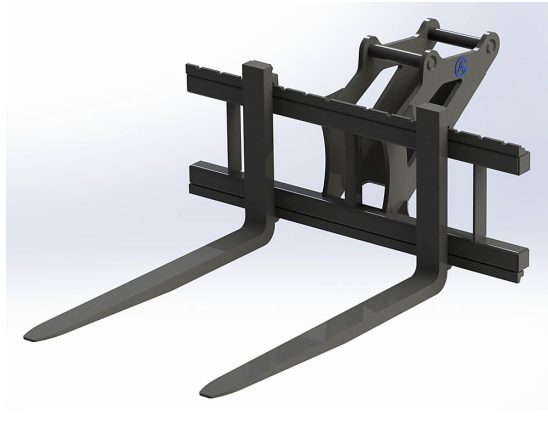

SKU:

Price: 18.041 kr

Pallgaffelset S60 1500/1200 5000kg

Bredd 1500mm Gaffellängd 1200mm Kapacitet 5000kg

SKU:

Price: 18.334 kr

Pallgaffelset S60 1500/1500 5000kg

Bredd 1500mm Gaffellängd 1500mm Kapacitet 5000kg