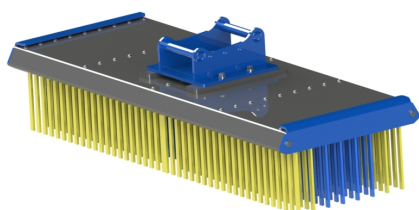

SKU: 5001548

Price: 18.591 kr

Sopborste 1500mm S30-150

1500mm S30-150, 8 rader med borst, kraftigare borst i de 2 yttre raderna

SKU: 5001536

Price: 14.100 kr

Sopborste 1500mm S30-180

1500mm S30-180, 8 rader med borst, kraftigare borst i de 2 yttre raderna