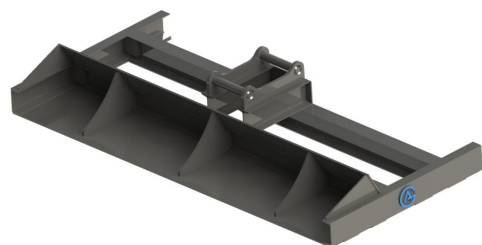

Avjämningsbalk 1,5m utan fäste med skopa

skopa

SKU: 3031500

Price: 9.900 kr

Avjämningsbalk 2,0m Hydrema med skopa

Med slitplåt på hela undersidan

SKU: 3032048

Price: 20.500 kr

Avjämningsbalk 2,0m S40 med rulle

Rulldiameter 152 mm

SKU: 3042038

Price: 17.492 kr

Avjämningsbalk 2,0m S40 med rulle

Rulldiameter 220 mm

SKU: 3022038

Price: 21.141 kr

Avjämningsbalk 2,0m S40 med skopa

Med slitplåt på hela undersidan Vikt 160 kg

SKU: 3032038

Price: 18.367 kr

Avjämningsbalk 2,0m S45 med skopa

Med slitplåt på hela undersidan Vikt kg

SKU: 3032039

Price: 21.934 kr