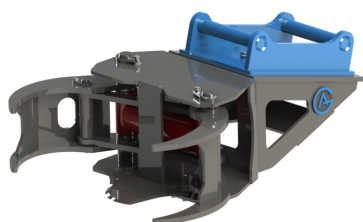

SKU: 4802038

Price: 30.900 kr

Trädklipp TS20 S45

Kapacitet 2000 kg Öppning 683 mm Träd diam max 200 Anslutning G3/8"

SKU: 4802039

Price: 32.000 kr

Trädklipp TS20 S50

Kapacitet 2000 kg Öppning 683 mm Träd diam max 200 Anslutning G3/8"