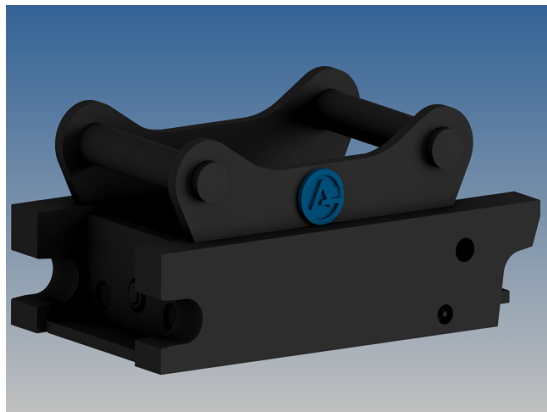

Adapter S70-S60

S70-S60

SKU: 0404241

Price: 26.000 kr