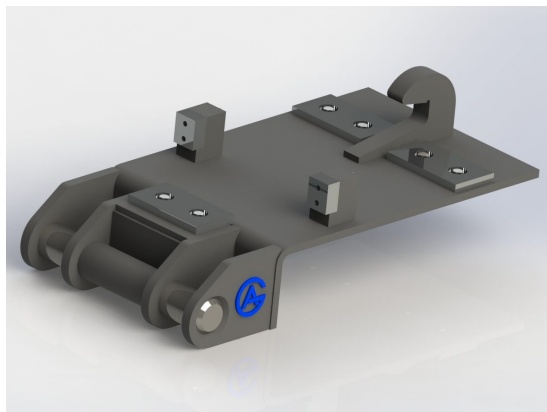

Adapterplatta B20 / NTP10 / S1

B20 / NTP10 / S1 Plåttjocklek 16 mm

SKU: 49

Price: 6.277 kr

Adapterplatta B27 / S2

B27 / S2 Plåttjocklek 16 mm

SKU: 50

Price: 8.325 kr