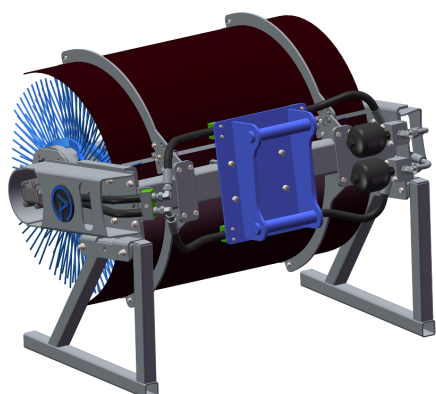

SKU:

Price: 48.656 kr

Sopvals 1,5 S45 3x5

Arbetsbredd 1,5 m Borstdiameter 915 mm Oljeflöde 40-130 lpm Vikt 245kg

SKU:

Price: 50.000 kr

Sopvals 1,5 S50 2,4x3,5

Arbetsbredd 1,5 m Borstdiameter 915 mm Oljeflöde 40-130 lpm