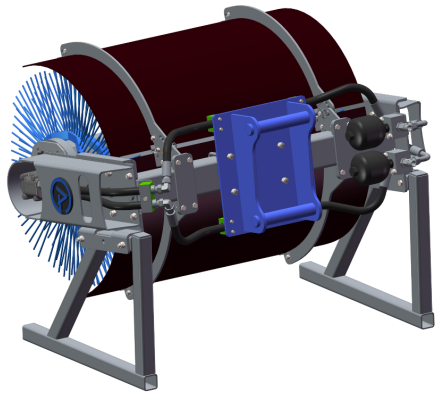

Sopvals 1,0 S60 2,4x3,5

Arbetsbredd 1 m Borstdiameter 915 mm Oljeflöde 40-130 lpm

SKU:

Price: 44.912 kr