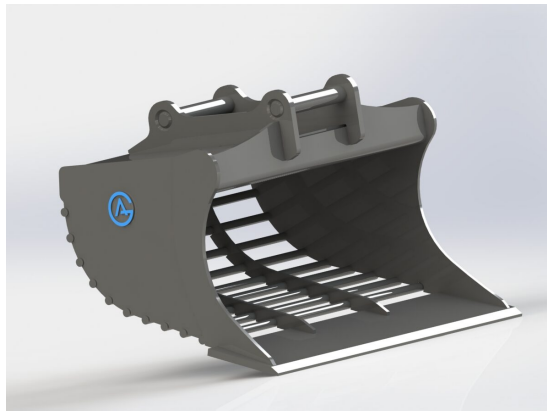

Gallerskopa Hydrema

Bredd 1300 mm

SKU: 4301348

Price: 17.892 kr

Gallerskopa Hydrema

Bredd 800 mm Vikt 290 kg Volym 270 liter

SKU: 4300848

Price: 19.448 kr