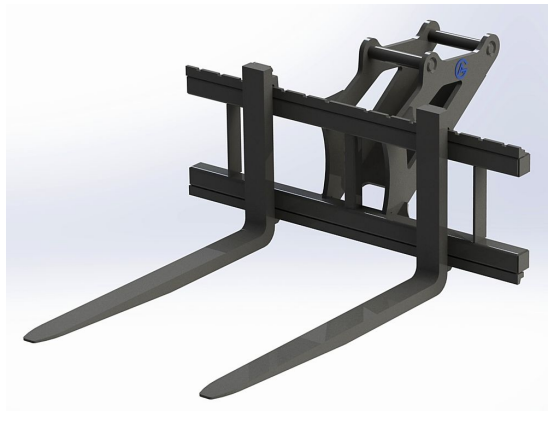

SKU:

Price: 22.440 kr

Pallgaffelset S60 1200/1200 5000kg

Bredd 1200mm Gaffellängd 1200mm Kapacitet 5000kg

SKU:

Price: 16.721 kr

Pallgaffelset S60 1200/1500 5000kg

Bredd 1200mm Gaffellängd 1500mm Kapacitet 5000kg