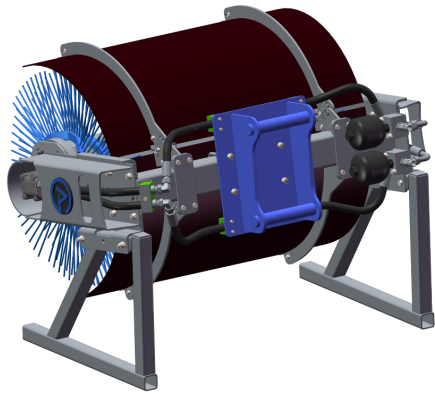

SKU: 5102041

Price: 53.440 kr

Sopvals 2,0 S60 3x5

Arbetsbredd 2,0 m Borstdiameter 915 mm Oljeflöde 40-130 lpm

SKU: 5102141

Price: 55.240 kr

Sopvals 2,0 utan fäste och borst

SKU: 5102000