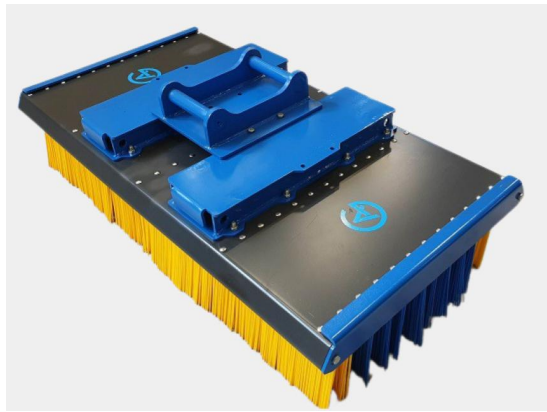

Sopborste 2400mm S60

2400mm S60, 12 rader med borst, kraftigare borst i de 2 yttre raderna

SKU: 5002441

Price: 34.150 kr