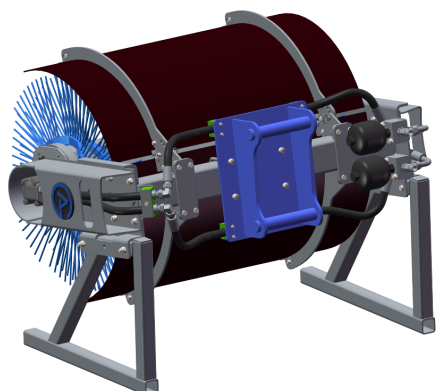

Sopvals 1,5 S60 3x5

Arbetsbredd 1,5 m Borstdiameter 915 mm Oljeflöde 40-130 lpm

SKU: 5101641

Price: 52.422 kr