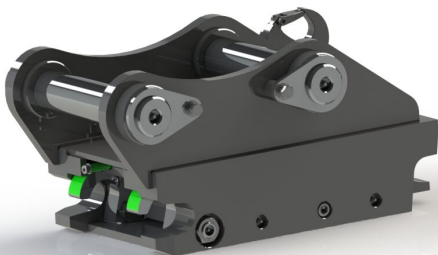

axeldiameter 60 mm cc 300 mm bredd 206 mm

SKU: 3126039

Price: 24.960 kr

Snabbfäste S45 Hydrauliskt, med dubbel låsfunktion

axeldiameter 45 mm cc 300 mm bredd 206 mm

SKU: 3124539

Price: 25.900 kr

Snabbfäste S45 Hydrauliskt, med dubbel låsfunktion