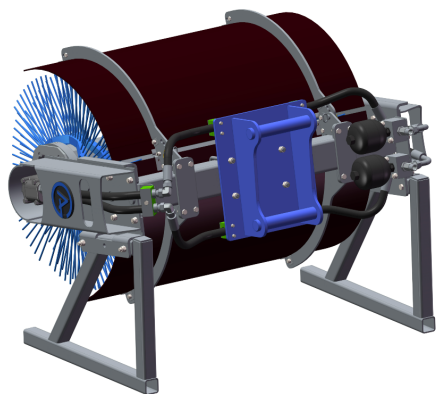

Sopvals 1,5 Hydrema 3x5

Arbetsbredd 1,5 m Borstdiameter 915 mm Oljeflöde 40-130 lpm Vikt 245kg

SKU:

Price: 50.000 kr