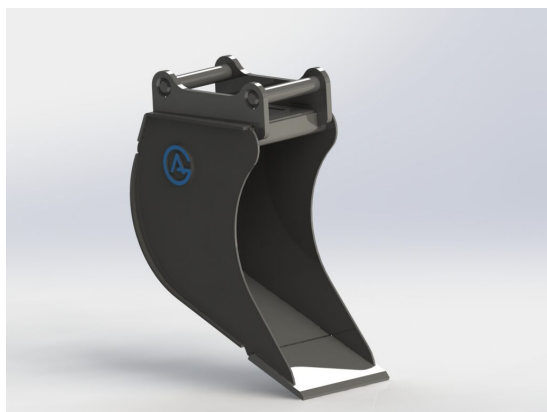

Price: 5.156 kr

Kabelskopa S30(180), 300mm, 55L

S30(180) Bredd 300 mm Vikt 59 kg Skär 16 mm 500 HB

SKU: 4105537

Price: 7.050 kr

Kabelskopa S40, 300mm, 60L

Skär 16 mm, 450 HBW Botten och sidor 450 HBW Övrigt 355 N/mm²
Maskinvikt 2-3 ton