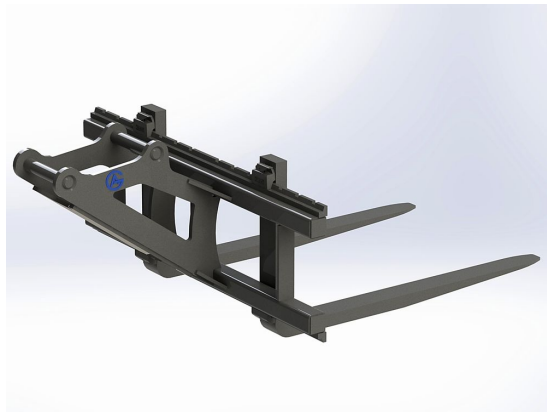

Pallgaffelram 1200mm S40

Kapacitet 1500 kg

SKU: 0011238

Price: 5.762 kr