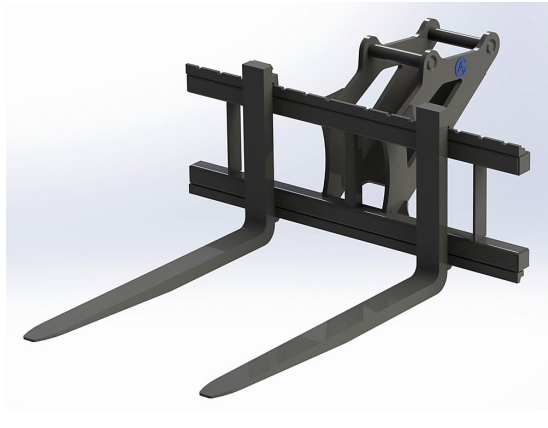

Pallgaffelset S40 1200/1200

1500kg

Bredd 1200mm Gaffellängd 1200mm Kapacitet 1500kg

SKU:

Price: 9.827 kr