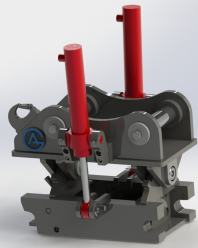

Tiltmellandel S45

Halvautomatisk

Axel diameter 60 mm CC 300 mm Bredd 175 mm

SKU: 3406039

Price: 49.767 kr