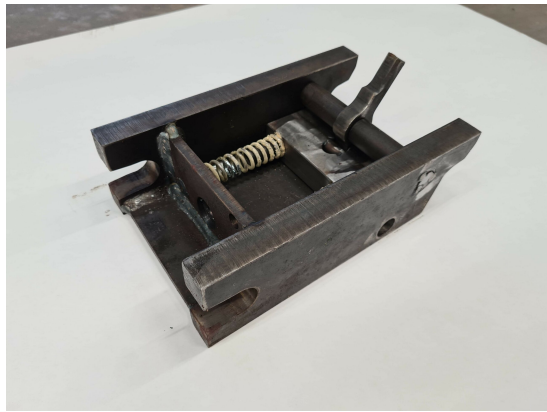

Avjämningsbalk 3,0m Stora BM

Stora BM

SKU: 3023001

Price: 37.626 kr

Axel 45 mm S40

SKU: TILS40A45-300000

Price: 500 kr

Basplatta S30-150

SKU: 136

Price: 3.348 kr

Basplatta S30-150 hydraulisk

SKU: 236

Price: 5.914 kr

Basplatta S30-180 hydraulisk

SKU: 237

Price: 6.040 kr