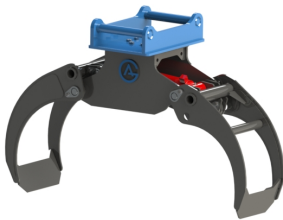

Kapacitet 2000 kg Öppning 1240 mm

SKU: 4902038

Price: 18.964 kr

Grip 14 Hydrema

Kapacitet 2000 kg Öppning 1240 mm

SKU: 4901448

Price: 22.064 kr

Grip 14 S40