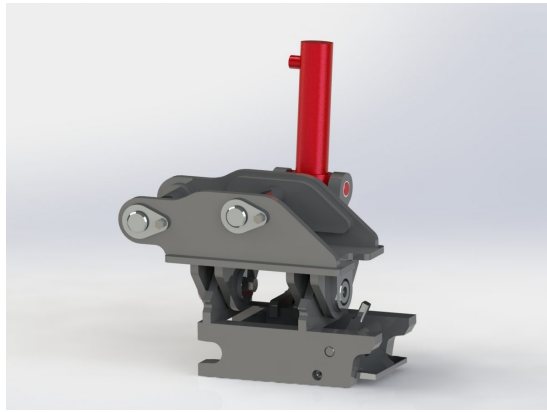

Tiltmellandel S40 Hydraulisk axel 40

SKU:

Price: 23.054 kr