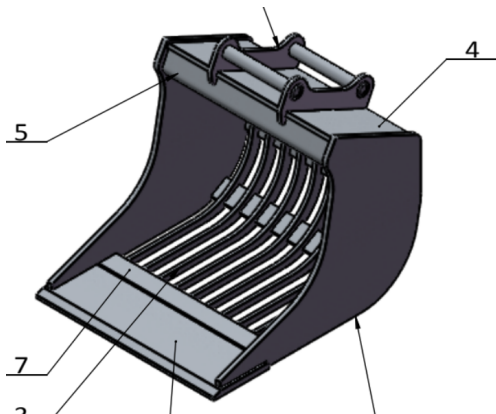

Gallerskopa Hydrema

Bredd 800 mm Vikt 290 kg Volym 270 liter

SKU: 4300848

Price: 19.448 kr