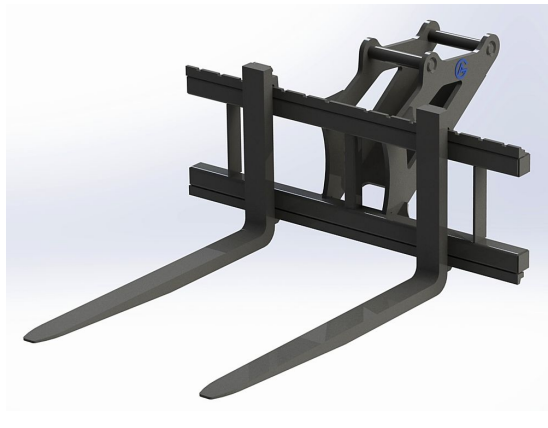

Pallgaffelset Hydrema

1200/1600 2500kg

Bredd 1200mm Gaffellängd 1600mm Kapacitet 2500kg

SKU:

Price: 10.832 kr