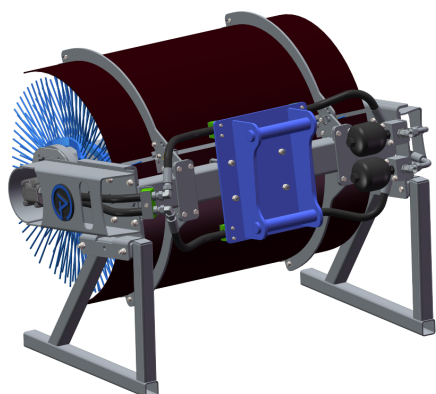

SKU: 5003041

Price: 40.250 kr

Sopvals 1,0 Hydrema 2,4x3,5

Arbetsbredd 1 m Borstdiameter 915 mm Oljeflöde 40-130 lpm

SKU:

Price: 44.184 kr

Sopvals 1,0 Hydrema 3x5

Arbetsbredd 1 m Borstdiameter 915 mm Oljeflöde 40-130 lpm