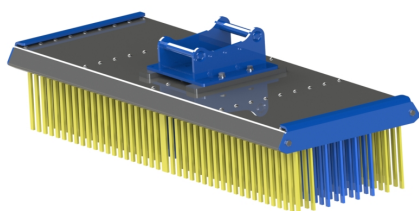

Sopborste 1500mm S40

1500mm S40, 8 rader med borst, kraftigare borst i de 2 yttre raderna

SKU: 5001538

Price: 14.500 kr