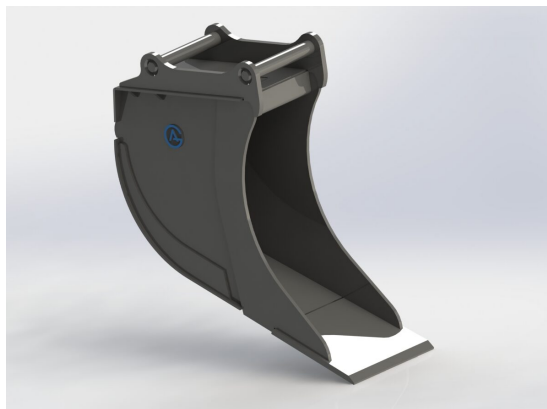

Kabelskopa S70, 600mm, 500L

Skär 30 mm, 500 HBW Botten 450 HBW Övrigt 355 N/mm² Bredd skär 600 mm Vikt 475 kg

SKU: 4100642

Price: 34.000 kr