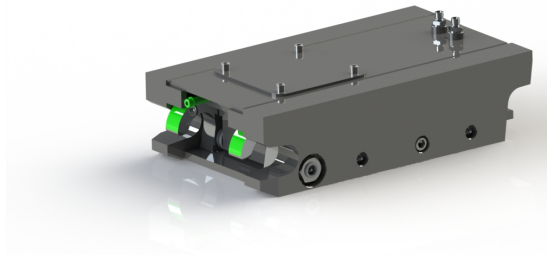

Price: 7.299 kr

Basplatta S45

SKU: 139

Price: 7.965 kr

Basplatta S45 hydraulisk

SKU: 239

Price: 10.571 kr

Basplatta S45 med dubbel låsning