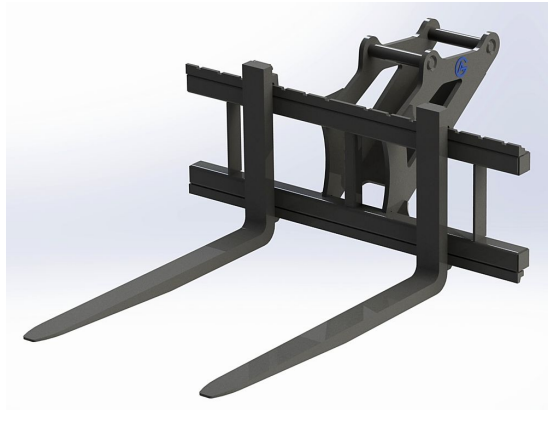

Pallgaffelset S70 1500/1500 5000kg

Bredd 1500mm Gaffellängd 1500mm Kapacitet 5000kg

SKU:

Price: 22.440 kr