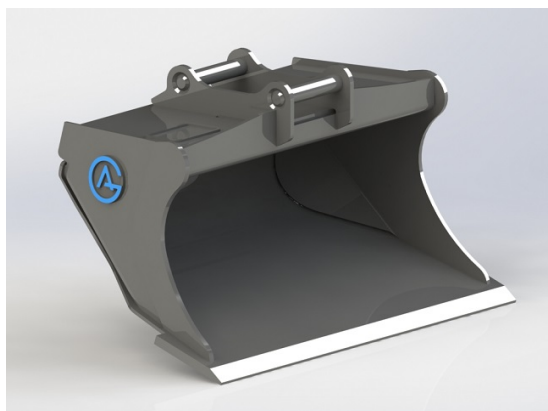

Planeringskopa Hydrema, 1200mm, 200L

Hydrema

SKU: 4001148

Price: 13.180 kr