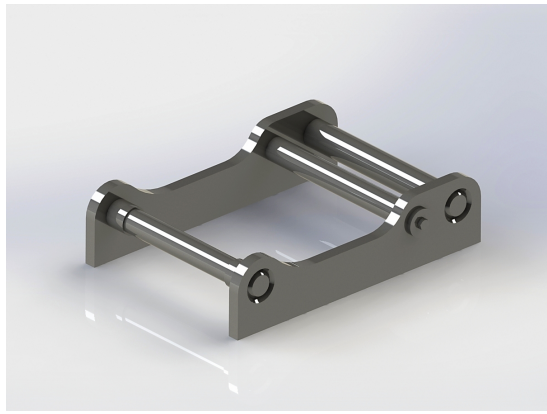

Grindfäste kombi S30/180-S40

S30/180-S40

SKU: 3738

Price: 1.850 kr