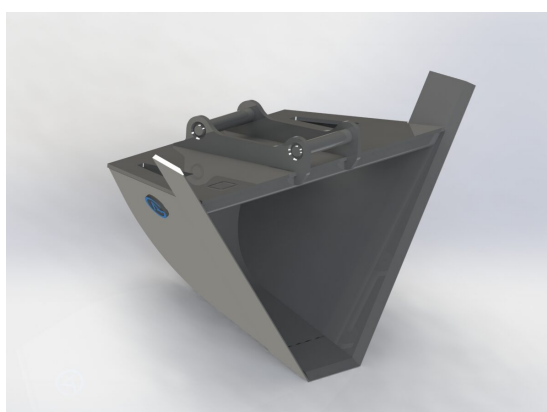

Vikt 305 kg Volym 400 liter Bredd 300/1700 mm

SKU: 4404039

Price: 18.041 kr

Profilskopa S50

Vikt 305 kg Volym 400 liter Bredd 300/1700 mm

SKU: 4404040

Price: 18.200 kr

Profilskopa S60