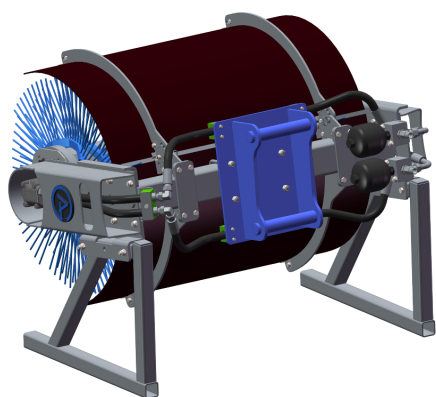

SKU:

Price: 44.184 kr

Sopvals 1,0 S45 3x5

Arbetsbredd 1 m Borstdiameter 915 mm Oljeflöde 40-130 lpm Vikt 220 kg

SKU:

Price: 45.100 kr

Sopvals 1,0 S50 2,4x3,5

Arbetsbredd 1 m Borstdiameter 915 mm Oljeflöde 40-130 lpm Vikt 220kg