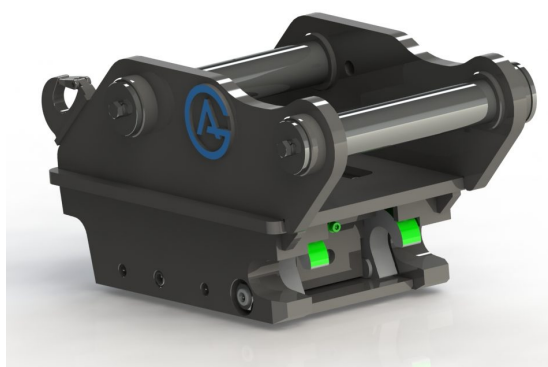

Snabbfäste S60 Hydrauliskt, med dubbel låsfunktion 70 mm

axeldiameter 70 mm cc 440 mm bredd 308 mm

SKU: 3127041

Price: 36.500 kr