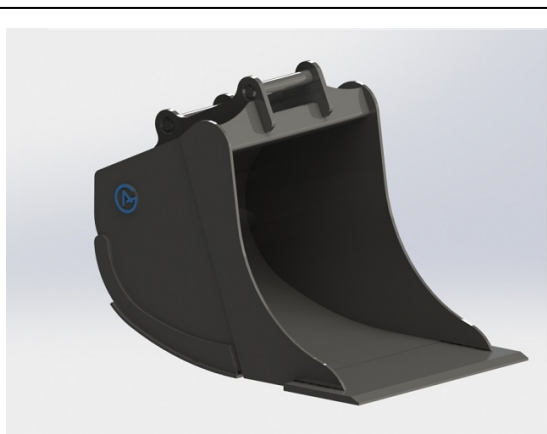

SKU: 4210548

Price: 12.135 kr

Grävskopa Hydrema med tänder, 900mm, 400L

Skär 25 mm, 500 HBW Botten och sidor 450 HBW Övrigt 355 N/mm²
Bredd skär 900 mm

SKU: 4210848

Price: 20.600 kr

Grävskopa Hydrema, 830mm, 400L