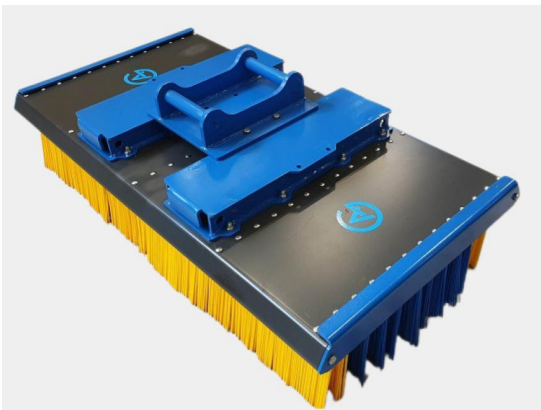

axeldiameter 80 mm cc 460 mm bredd 330 mm

SKU: 3128041

Price: 37.000 kr

Sopborste 1,5 utan borst och fäste

Sopborste 1,5 utan borst och fäste

SKU: 5001500

Price: 8.583 kr

Sopborste 1,5 utan borst och fäste