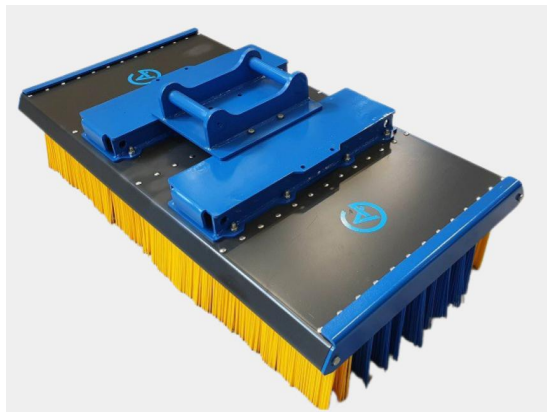

SKU: 5001540

Price: 18.845 kr

Sopborste 1500mm S60

1500mm S60, 12 rader med borst, kraftigare borst i de 2 yttre raderna

SKU: 5001541

Price: 19.935 kr

Sopborste 1800mm för gafflar

1800mm med gaffeltunnlar men utan grävmaskinsfäste, 12 rader med borst, kraftigare borst i de 2 yttre raderna