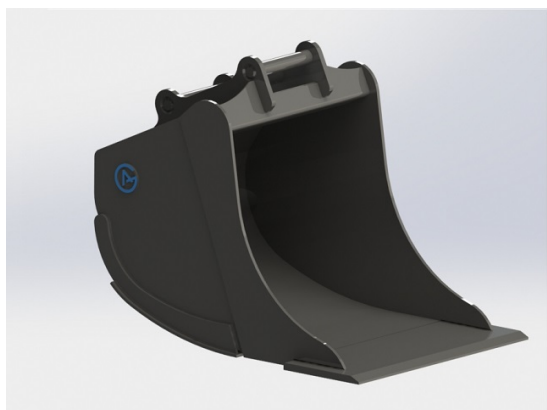

Grävskopa S50, 830mm, 400L

Skär 25 mm, 500 HBW Botten och sidor 450 HBW Övrigt 355 N/mm²
Vikt 290 kg

SKU: 4200840

Price: 17.241 kr