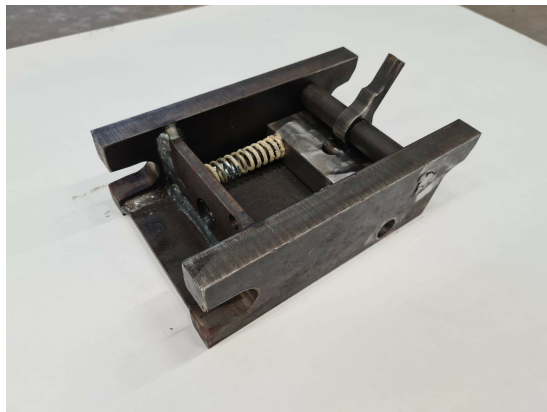

Basplatta S30/180

SKU: 137

Price: 3.561 kr

Basplatta S40

SKU: 138

Price: 4.819 kr

Basplatta S40 hydraulisk

SKU: 238

Price: 7.299 kr

Basplatta S45

SKU: 139

Price: 7.965 kr

Basplatta S45 hydraulisk

SKU: 239

Price: 10.571 kr

Basplatta S45 med dubbel låsning

Låser båda axlar och har indikering som visar att kilen har låst bortre axel

SKU: 339

Price: 20.384 kr

Basplatta S50

SKU: 140

Price: 8.180 kr

Basplatta S50 hydraulisk

SKU: 240