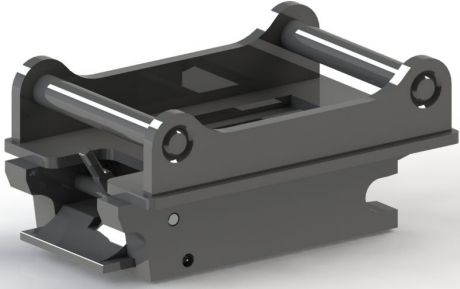

Adapter S45-S40

S45-S40

SKU: 0403938

Price: 12.206 kr

Adapter S45-S50

S45-S50

SKU: 0403940

Price: 16.611 kr