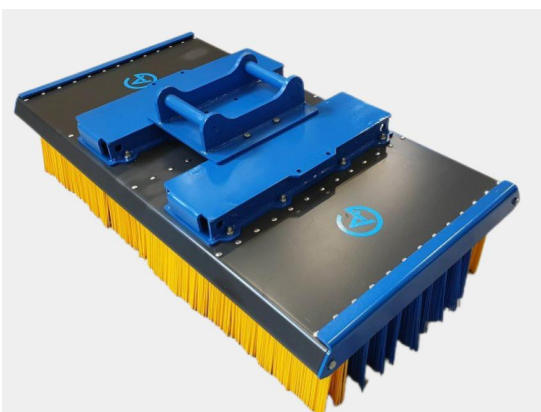

Sopborste 1,5 utan borst och fäste en lättare variant med 8 rader borst för mindre maskiner

SKU: 5051500

Price: 6.300 kr

Sopborste 1,8 utan borst och fäste

Sopborste 1,8 utan borst och fäste

SKU: 5001800

Price: 10.655 kr