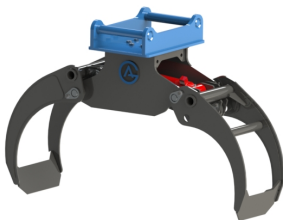

Grip 14 S40

Kapacitet 2000 kg Öppning 1240 mm

SKU: 4901438

Price: 20.764 kr