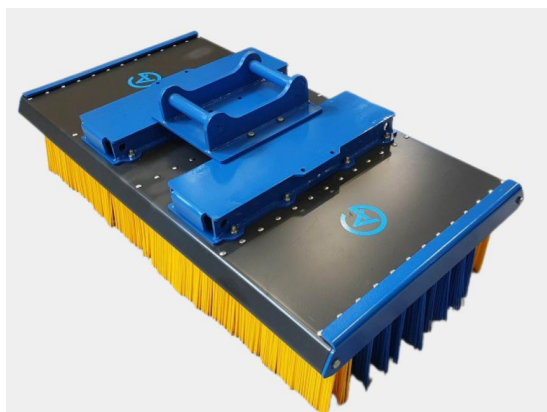

SKU:

Price: 21.393 kr

Sopborste 1800mm Hydrema

1800mm S45, 12 rader med borst, kraftigare borst i de 2 yttre raderna

SKU: 5001848

Price: 22.806 kr

Sopborste 1800mm S40

1800mm S40, 12 rader med borst, kraftigare borst i de 2 yttre raderna