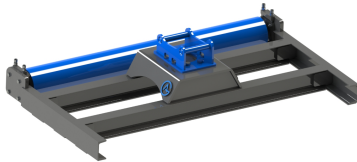

Avjämningsbalk 1,5m S30-150 med skopa

skopa

SKU:

Price: 10.800 kr

Avjämningsbalk 1,5m S30-180 med rulle

Rulldiameter 152 mm

SKU:

Price: 11.100 kr

Avjämningsbalk 1,5m S30-180 med skopa

skopa

SKU:

Price: 10.800 kr

Avjämningsbalk 1,5m S40 med rulle

Rulldiameter 152 mm

SKU:

Price: 12.000 kr