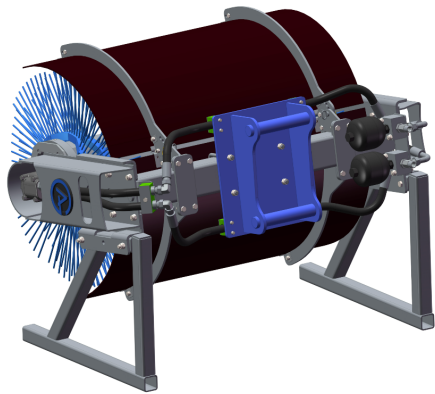

Sopvals 1,0 utan fäste och borst

SKU: 5101000

Price: 42.520 kr