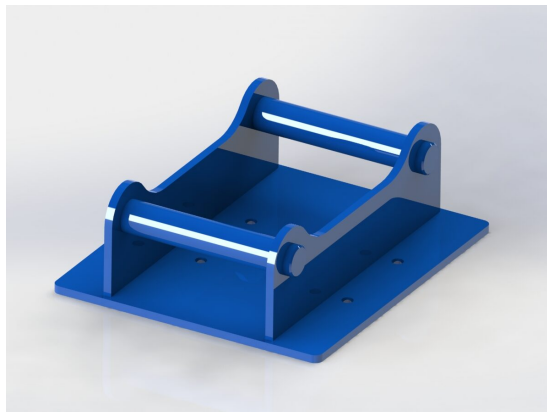

Fäste sopplatta S40

Fäste sopplatta S40

SKU: 5010038

Price: 1.890 kr