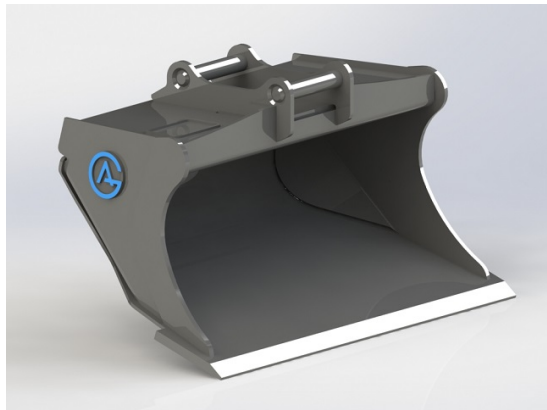

Planeringskopa S40, 1200mm, 200L

S40

SKU: 4001138

Price: 12.940 kr