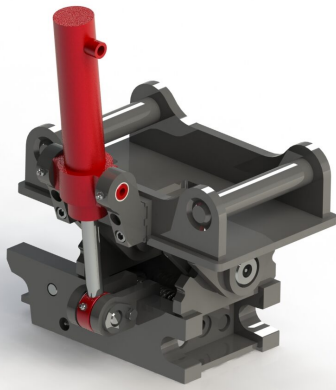

Axel diameter 45 mm CC 243 mm Bredd 170 mm

SKU: 3414538

Price: 23.054 kr

Tiltmellandel S40 Hydraulisk axel 50

SKU:

Price: 23.054 kr

Tiltmellandel S40/S40

Halvautomatisk