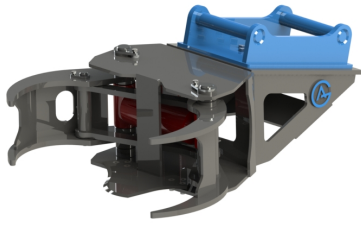

Trädklipp TS20 S60

Kapacitet 2000 kg Öppning 683 mm Träd diam max 200 Anslutning G3/8"

SKU: 4802041

Price: 33.450 kr