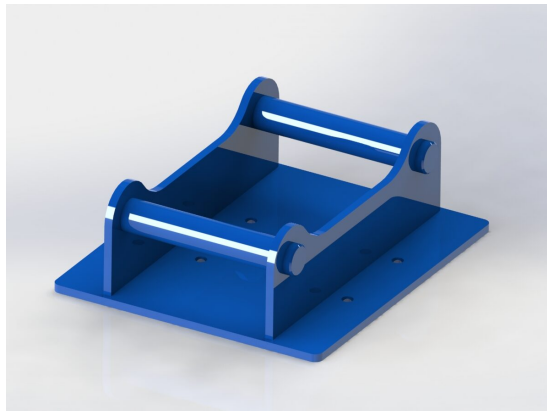

Fäste sopplatta Hydrema

Fäste sopplatta Hydrema

SKU: 5010048

Price: 2.206 kr

Fäste sopplatta S30-150

Fäste sopplatta S30-150

SKU: 5010036

Price: 1.000 kr