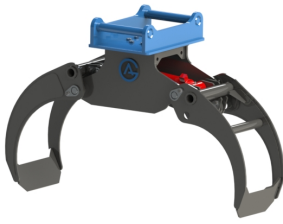

Öppning 1000 mm

SKU: 4901237

Price: 10.890 kr

Grip 12 S40

Öppning 1000 mm

SKU: 4901238

Price: 11.790 kr

Grip 14