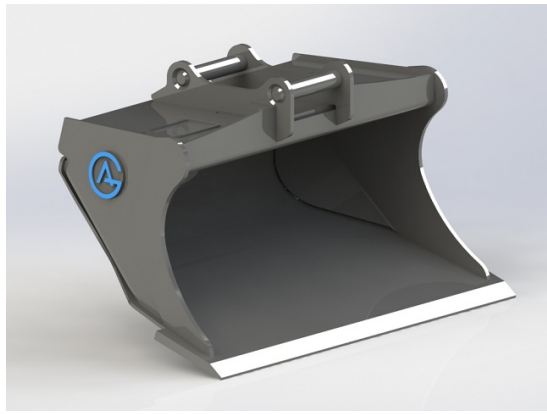

Planeringskopa Hydrema, 1400mm, 380L

Skär 20 mm, 500 HBW Botten och sidor 450 HBW Övrigt 355 N/mm²
Bredd skär 1400 mm

SKU: 4001448

Price: 17.924 kr