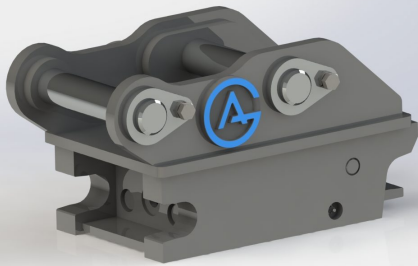

Snabbfäste S40 Halvautomatiskt

axeldiameter 40 mm cc 198 mm bredd 145 mm

SKU: 3100138

Price: 9.941 kr