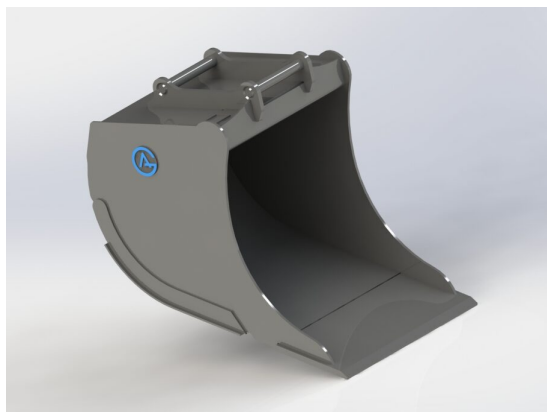

SKU: 4210940

Price: 21.000 kr

Grävskopa S50, 700mm, 350L

Skär 25 mm, 500 HBW Botten och sidor 450 HBW Övrigt 355 N/mm²
Vikt 255 kg

SKU: 4200740

Price: 16.912 kr

Grävskopa S50, 800mm, 500L

Skär 25 mm, 500 HBW Botten och sidor 450 HBW Övrigt 355 N/mm²
Vikt 320 kg