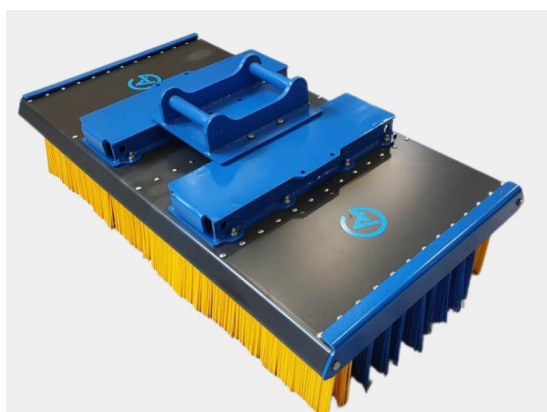

Sopborste 3000mm S60

2400mm S60, 12 rader med borst, kraftigare borst i de 2 yttre raderna

SKU: 5003041

Price: 40.250 kr