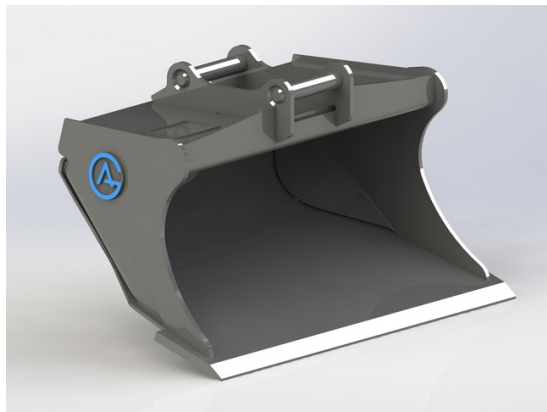

S30(150) Bredd 800 mm Vikt 74 kg Skär 16 mm 500HB Botten 8 mm
450 HB

SKU: 4005036

Price: 7.700 kr

Planeringskopa S30(150), 900mm, 90L

S30(150) Bredd 900 mm Vikt 99 kg Skär 16 mm 500 HB Botten 8 mm
450 HB

SKU: 4009036