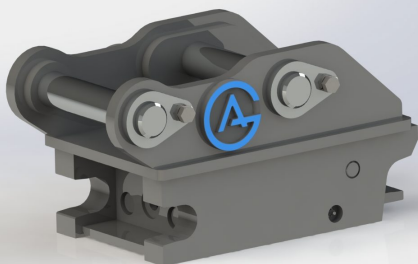

Snabbfäste S40 Halvautomatiskt

axeldiameter 45 mm cc 243 mm bredd 170 mm

SKU: 3100338

Price: 9.941 kr