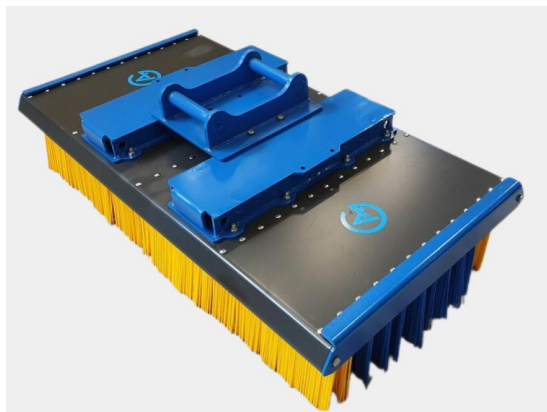

Sopborste 1800mm Hydrema

1800mm S45, 12 rader med borst, kraftigare borst i de 2 yttre raderna

SKU: 5001848

Price: 22.806 kr