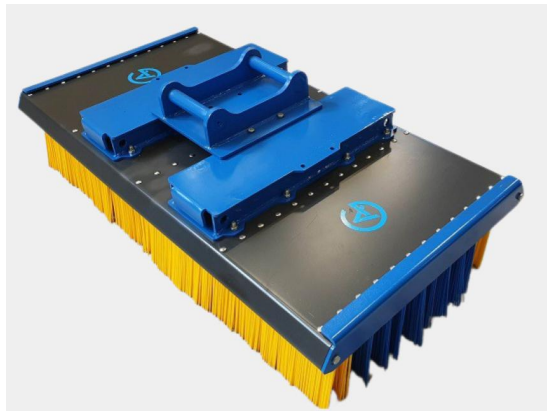

Sopborste 1500mm S60

1500mm S60, 12 rader med borst, kraftigare borst i de 2 yttre raderna

SKU: 5001541

Price: 19.935 kr