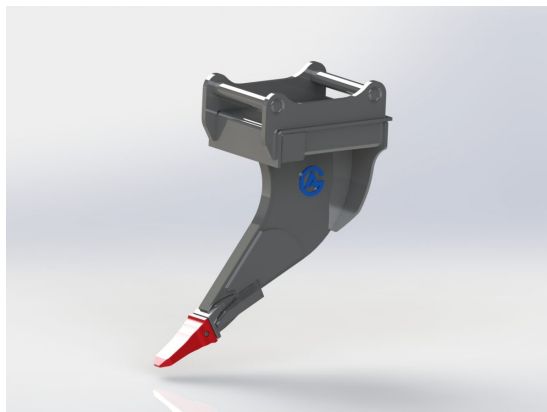

Tjälbrytare S70

Tand J460

SKU: 3000042

Price: 37.123 kr