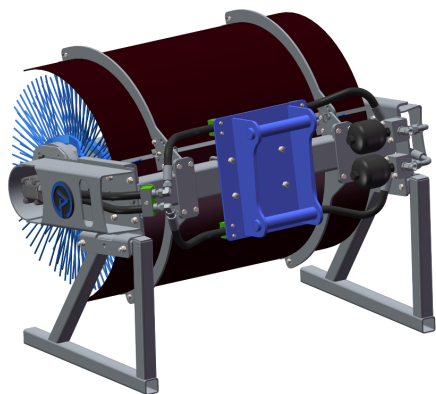

Sopvals 1,5 S50 3x5

Arbetsbredd 1,5 m Borstdiameter 915 mm Oljeflöde 40-130 lpm Vikt 245kg

SKU:

Price: 50.000 kr