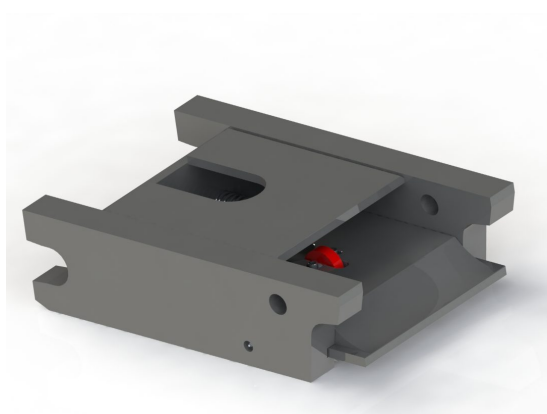

Basplatta S70 hydraulisk

SKU: 242

Price: 26.500 kr