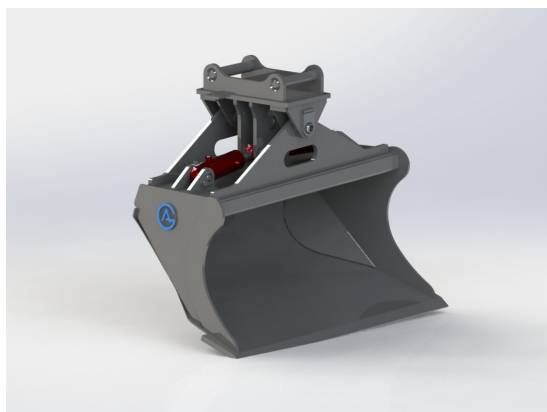

Planeringskopa S40, 1200mm, 200L Hydraulisk

S40 Hydraulslang ingår ej

SKU: 4011238

Price: 23.192 kr