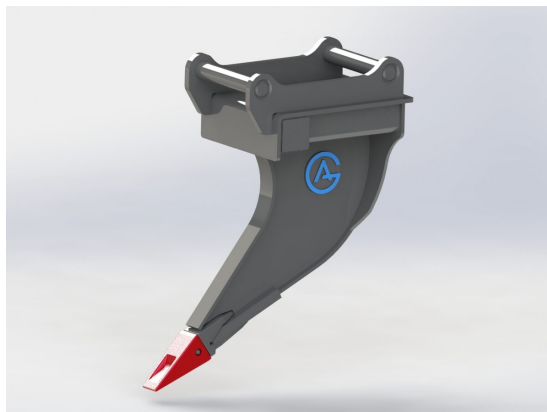

Tjälbrytare S50

Tand J250

SKU: 3000040

Price: 11.703 kr