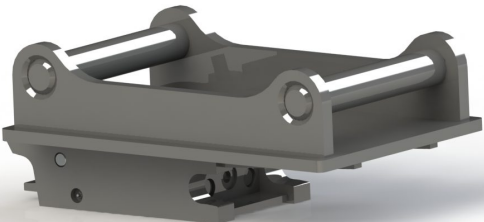

Adapter S45-S60

S45-S60

SKU: 0403941

Price: 21.220 kr

Adapter S50-S40

S50-S40

SKU: 0404038

Price: 14.205 kr