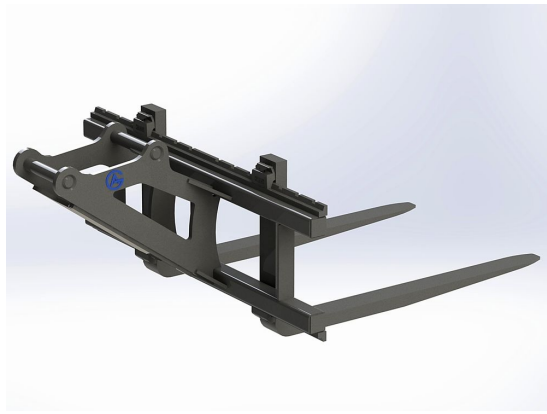

Pallgaffelram 1500mm S80

Kapacitet 5000 kg

SKU: 0031543

Price: 19.400 kr