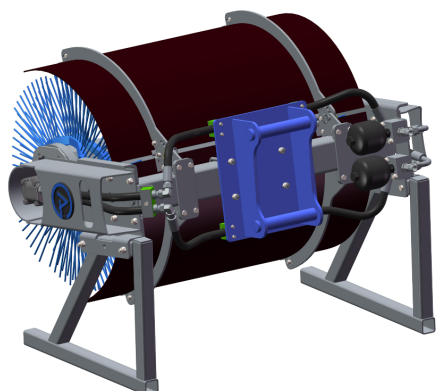

Sopvals 1,5 S45 3x5

Arbetsbredd 1,5 m Borstdiameter 915 mm Oljeflöde 40-130 lpm Vikt 245kg

SKU:

Price: 50.000 kr