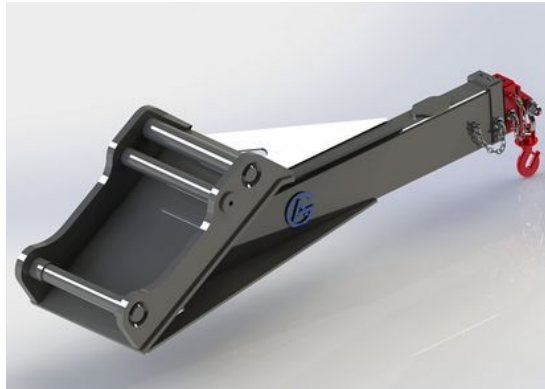

Kranarm grävmaskin S60 / S70 kombi

Lyftkapacitet 3000 kg, 1,9m 500 kg, 4,0m

SKU: 0704142

Price: 28.924 kr