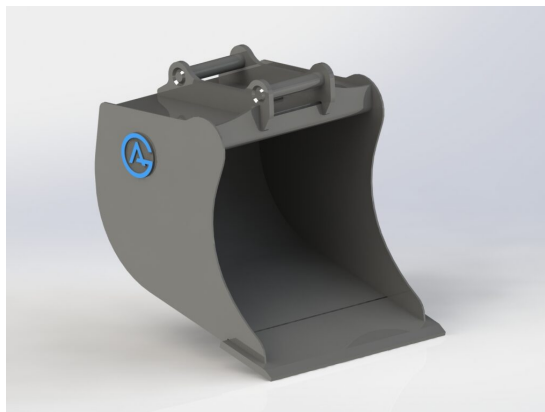

Grävskopa S40, 620mm, 140L

Skär 20 mm, 500 HBW Botten och sidor 450 HBW Övrigt 355 N/mm²

SKU: 4200438

Price: 8.562 kr