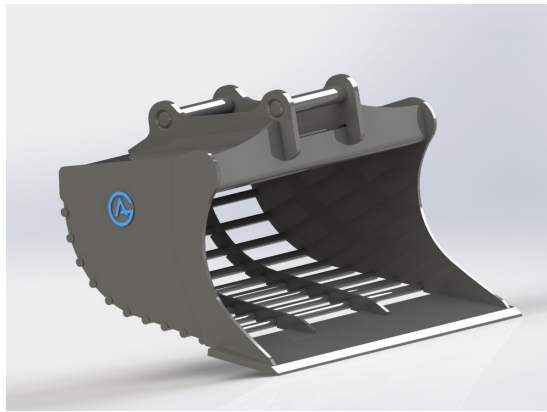

Gallerskopa S60 1600

Bredd 1600 mm Volym 650 liter Vikt 550 kg

SKU: 4301641

Price: 32.275 kr