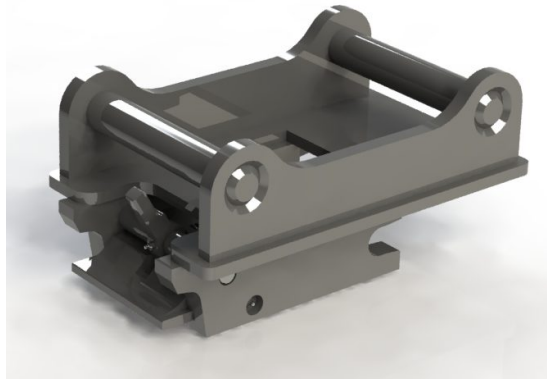

Adapter S40-S30/150

S40-S30/150

SKU: 0403836

Price: 9.438 kr

Adapter S40-S30/180

S40-S30/180

SKU: 0403837

Price: 9.438 kr