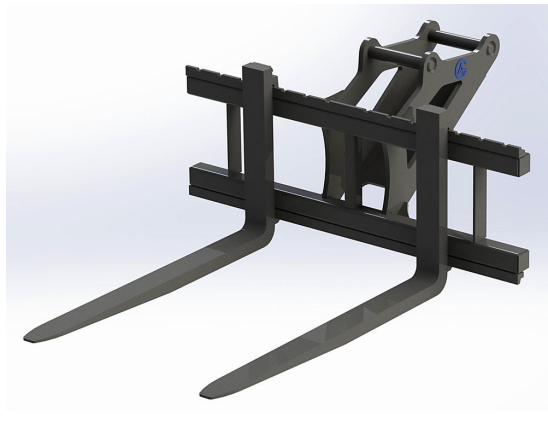

Pallgaffelset S45 1200/1200 2500kg

Bredd 1200mm Gaffellängd 1200mm Kapacitet 2500kg

SKU:

Price: 9.974 kr