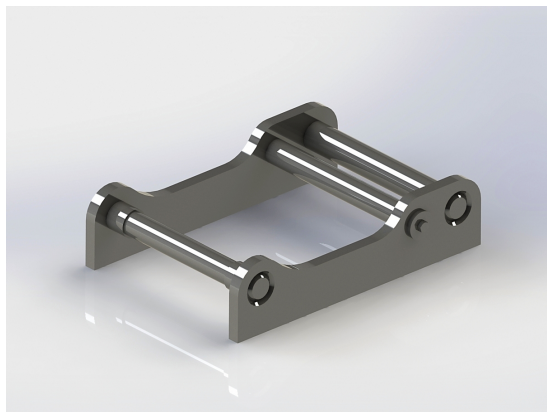

Vikt 1090 kg Tand J400

SKU: 4211142

Price: 66.000 kr

Grindfäste Hydrema 45

Hydrema 45

SKU: 48

Price: 1.636 kr

Grindfäste kombi S30/150-S40