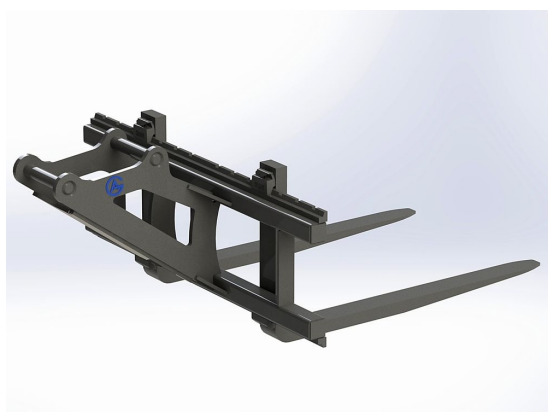

Pallgaffelram 1500mm S60

Kapacitet 5000 kg

SKU: 0031541

Price: 12.386 kr