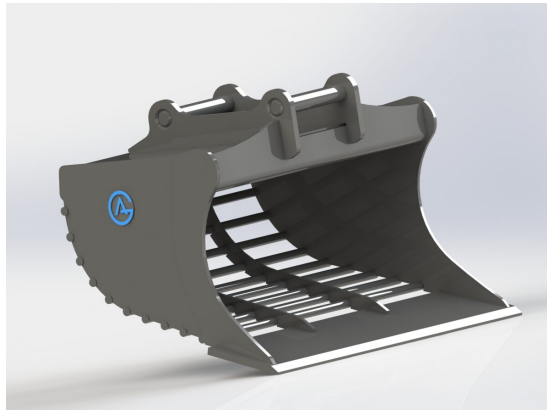

SKU: 4301339

Price: 17.609 kr

Gallerskopa S50

Bredd 1300 mm Vikt 235 kg

SKU: 4301340

Price: 17.892 kr

Gallerskopa S60 1400

Bredd 1400 mm Volym 600 liter Vikt 490 kg