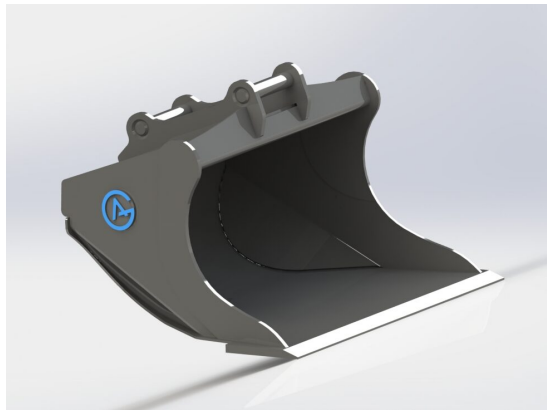

Planeringskopa S40, 1000mm, 140L

S40

SKU: 4001038

Price: 11.908 kr