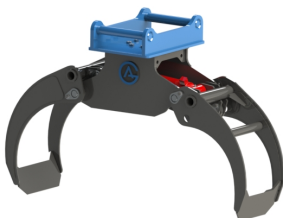

Kapacitet 2000 kg Öppning 1240 mm

SKU: 4901438

Price: 20.764 kr

Grip 14 S45

Kapacitet 2000 kg Öppning 1240 mm

SKU: 4902039

Price: 21.864 kr

Grip 25