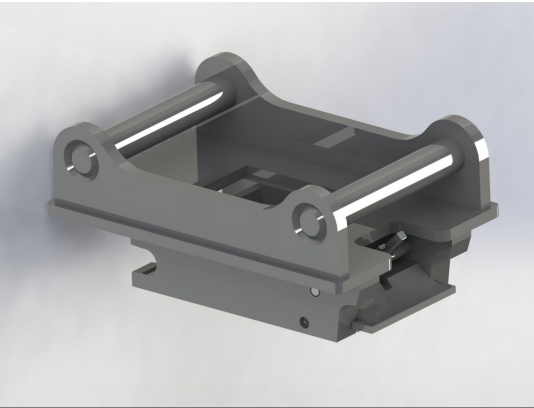

Adapter S50-S45

S50-S45

SKU: 0404039

Price: 16.611 kr

Adapter S60-S45

S60-S45

SKU: 0404139

Price: 17.857 kr