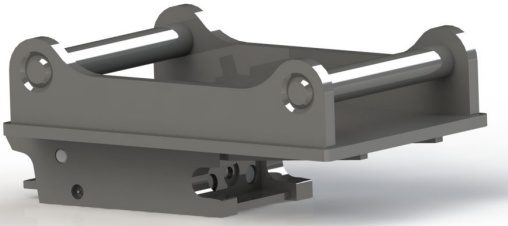

Adapter S45-S40

S45-S40

SKU: 0403938

Price: 12.206 kr