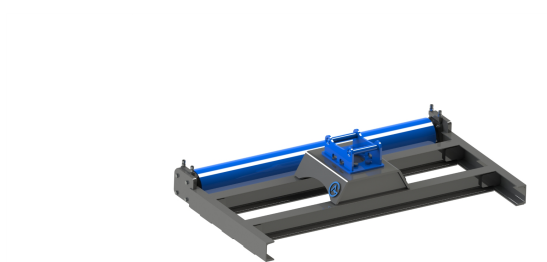

Avjämningsbalk 1,5m S30-150 med rulle

Rulldiameter 152 mm

SKU:

Price: 11.100 kr