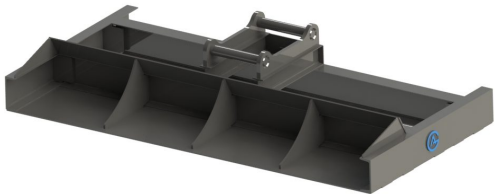

Avjämningsbalk 2,5m S60 med skopa

Med slitplåt på hela undersidan

SKU: 3032541

Price: 24.445 kr