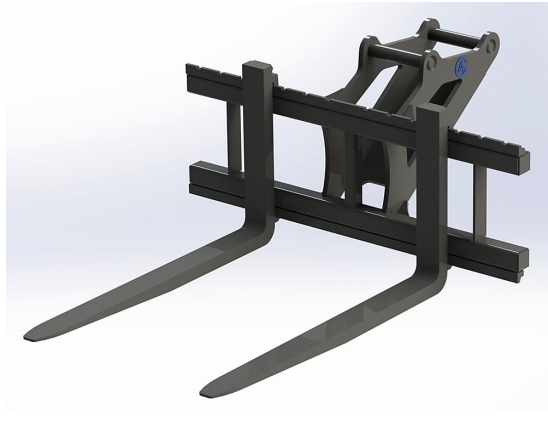

Price: 11.292 kr

Pallgaffelset S60 - S70 1200/1200 5000kg

Bredd 1200mm Gaffellängd 1200mm Kapacitet 5000kg

SKU:

Price: 21.119 kr

Pallgaffelset S60 - S70 1200/1500 5000kg

Bredd 1200mm Gaffellängd 1500mm Kapacitet 5000kg