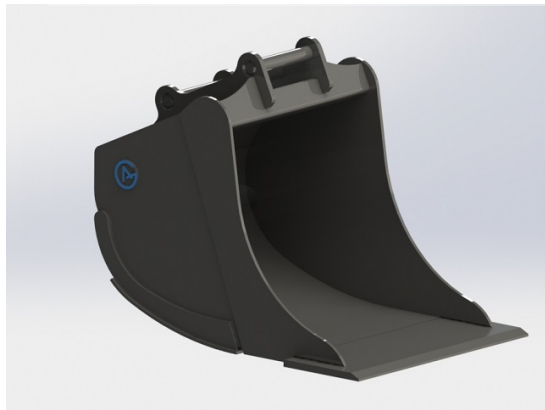

Grävskopa S45, 830mm, 400L

Skär 25 mm, 500 HBW Botten och sidor 450 HBW Övrigt 355 N/mm²
Vikt 290 kg

SKU: 4200839

Price: 17.241 kr