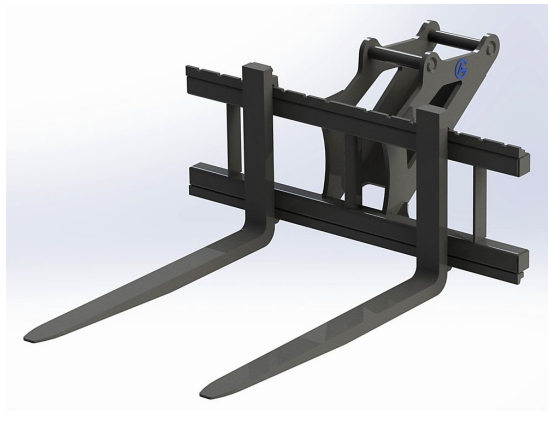

Pallgaffelset S60 1200/1200 5000kg

Bredd 1200mm Gaffellängd 1200mm Kapacitet 5000kg

SKU:

Price: 16.721 kr