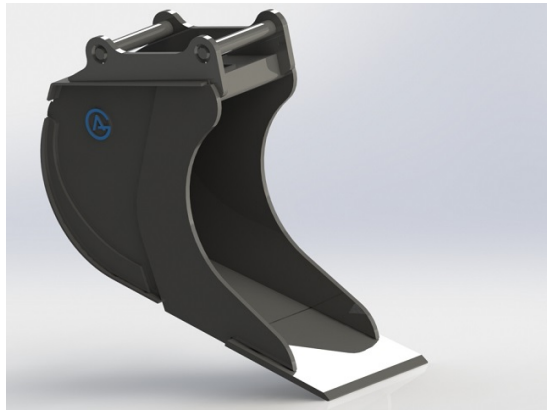

Kabelskopa S50, 420mm, 195L

Skär 25 mm, 500 HBW Botten och sidor 450 HBW Övrigt 355 N/mm² Bredd skär 420 mm Vikt 160 kg

SKU: 4100440

Price: 12.937 kr