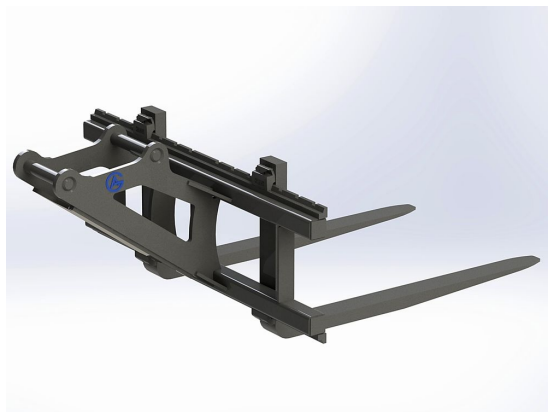

Pallgaffelram 1200mm S60-S70 kombi

Kapacitet 5000 kg

SKU: 0034142

Price: 15.123 kr