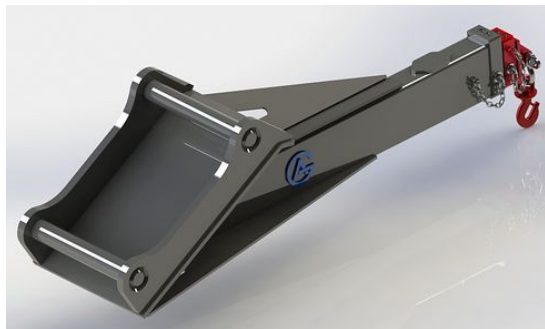

Price: 23.982 kr

Kranarm grävmaskin S60 / S70 kombi

Lyftkapacitet 3000 kg, 1,9m 500 kg, 4,0m

SKU: 0704142

Price: 28.924 kr

Kranarm grävmaskin S70

Lyftkapacitet 3000 kg, 1,9m 500 kg, 4,0m

SKU: 0701842