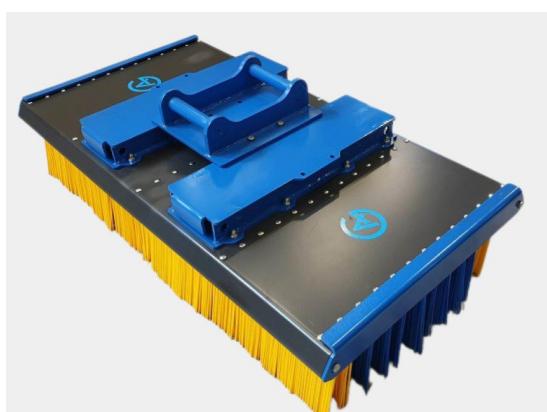

SKU: 5001840

Price: 23.060 kr

Sopborste 1800mm S60

1800mm S60, 12 rader med borst, kraftigare borst i de 2 yttre raderna

SKU: 5001841

Price: 24.150 kr

Sopborste 2,4 utan borst och fäste

Sopborste 2,4 utan borst och fäste