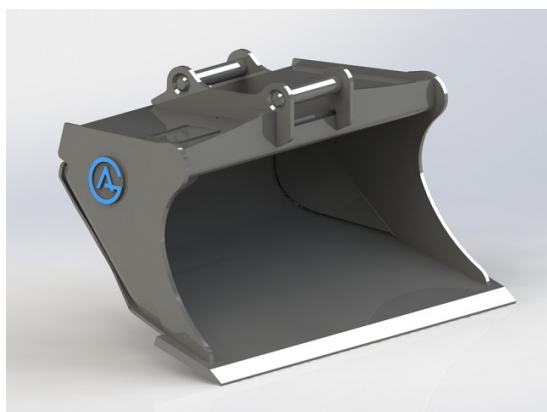

Planeringskopa S50, 1400mm, 380L

Skär 20 mm, 500 HBW Botten och sidor 450 HBW Övrigt 355 N/mm²
Bredd skär 1400 mm Vikt 250 kg

SKU: 4001440

Price: 17.924 kr