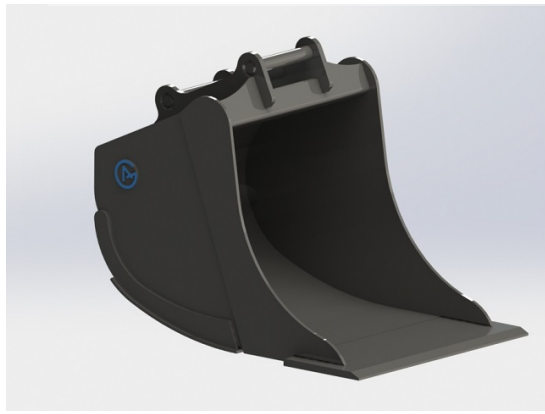

SKU: 4200638

Price: 11.700 kr

Grävskopa S40, 720mm, 285L

Skär 20 mm, 500 HBW Botten och sidor 450 HBW Övrigt 355 N/mm²
Vikt 185 kg

SKU: 4200738

Price: 13.750 kr

Grävskopa S45 med tänder, 800mm, 500L

Skär 25 mm, 500 HBW Botten och sidor 450 HBW Övrigt 355 N/mm²
Vikt 330 kg