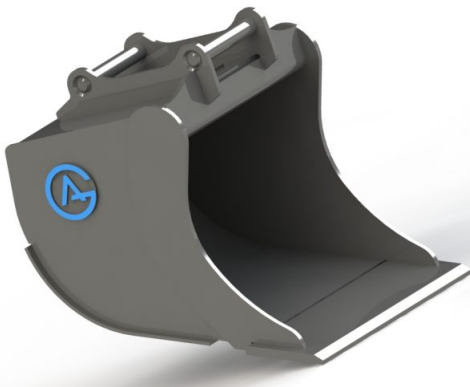

SKU: 4205036

Price: 6.379 kr

Grävskopa S30(180), 450mm, 50L

Skär 16 mm, 450 HBW Botten och slitageskydd sidor 450 HBW Övrigt 355 N/mm2 Bredd skär 450 mm Vikt 59 kg

SKU: 4205037

Price: 6.482 kr

Grävskopa S30(180), 500mm, 70L