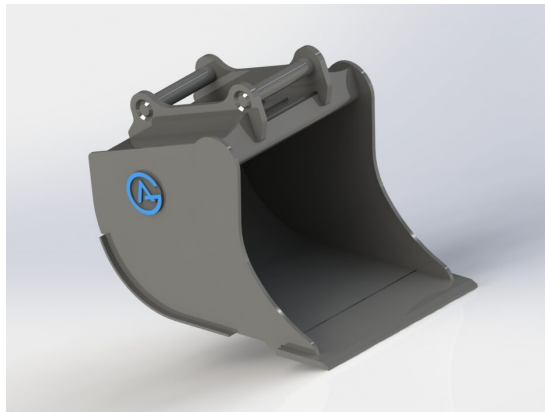

SKU:

Price: 12.792 kr

Grävskopa S40, 500mm, 145L

Skär 16 mm, 500 HBW Botten och sidor 450 HBW Övrigt 355 N/mm²
Bredd skär 500 mm

SKU: 4200538

Price: 8.807 kr

Grävskopa S40, 500mm, 90L

SKU: 4200338