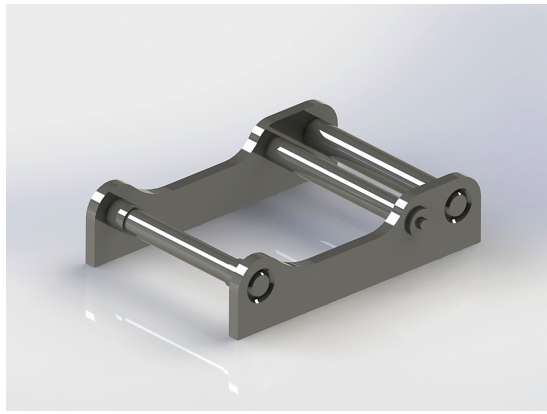

Grindfäste kombi S50 - S60

S50-S60

SKU: 4041

Price: 4.279 kr