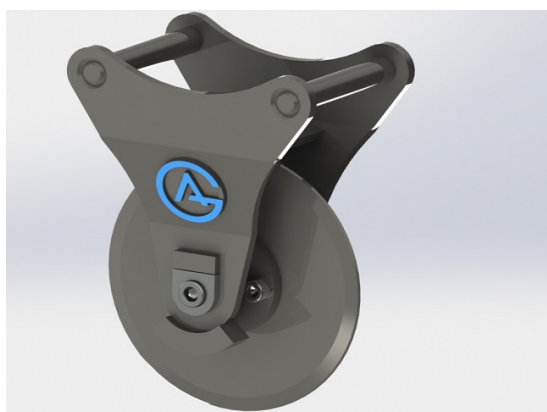

Asfaltskärare S60

Trissa 450mm Vikt 73 kg

SKU: 3010041

Price: 10.835 kr