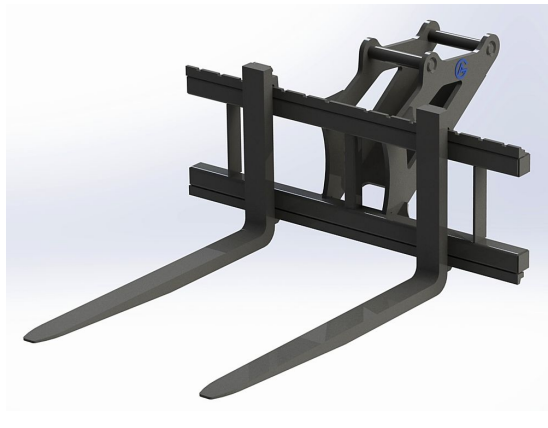

SKU: 003154115

Price: 19.654 kr

Pallgaffelset S70 1200/1200 5000kg

Bredd 1200mm Gaffellängd 1200mm Kapacitet 5000kg

SKU:

Price: 19.800 kr

Pallgaffelset S70 1200/1500 5000kg

Bredd 1200mm Gaffellängd 1500mm Kapacitet 5000kg