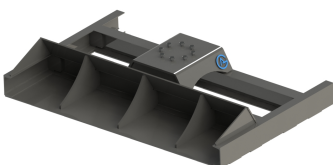

Avjämningsbalk 1,5m utan fäste med skopa

skopa

SKU: 3031500

Price: 9.900 kr