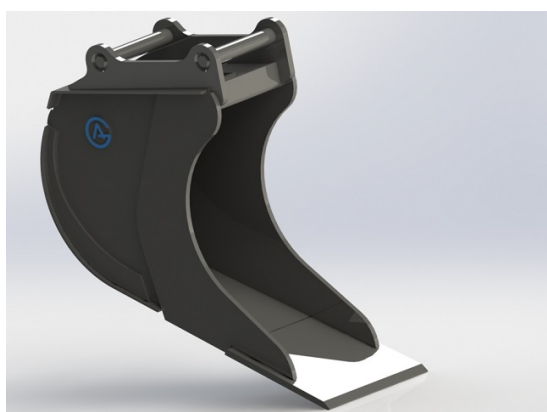

Kabelskopa S60, 540mm, 350L

Skär 25 mm, 500 HBW Botten och sidor 450 HBW Övrigt 355 N/mm² Bredd skär 540 mm Vikt 315 kg

SKU: 4100541

Price: 26.182 kr