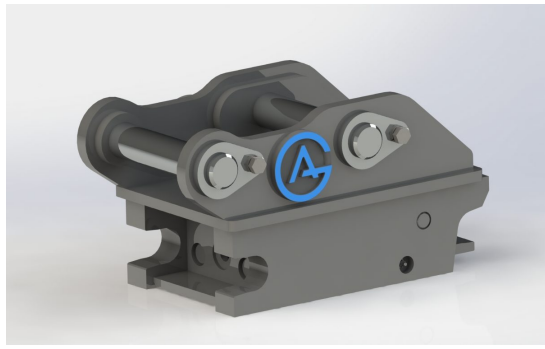

Snabbfäste S40 Hydrauliskt

axeldiameter 45 mm cc 243 mm bredd 170 mm

SKU:

Price: 13.255 kr