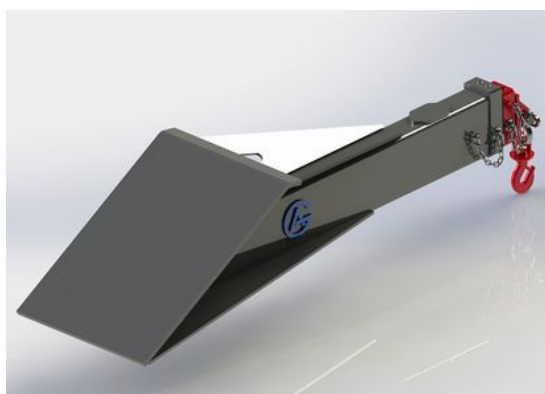

Kranarm grävmaskin utan fäste

Lyftkapacitet 3000 kg, 1,9m 500 kg, 4,0m

SKU: 0701800

Price: 23.809 kr