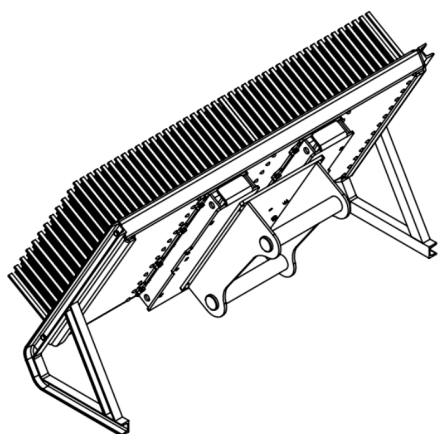

Parkeringsstöd sopborste

Stödet fästs i skruvar på sidan av borsten. Parkera endast borsten på jämnt underlag

SKU: 5011000

Price: 1.090 kr