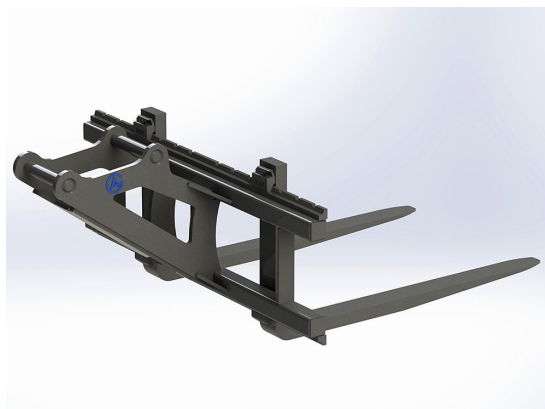

Pallgaffelram 1200mm Hydrema

Kapacitet 2500 kg

SKU: 0021248

Price: 6.050 kr