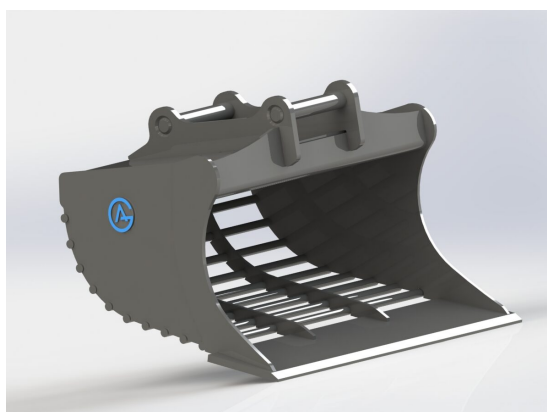

Gallerskopa S45

Bredd 1300 mm Vikt 275 kg Volym 350 liter

SKU: 4301339

Price: 17.609 kr