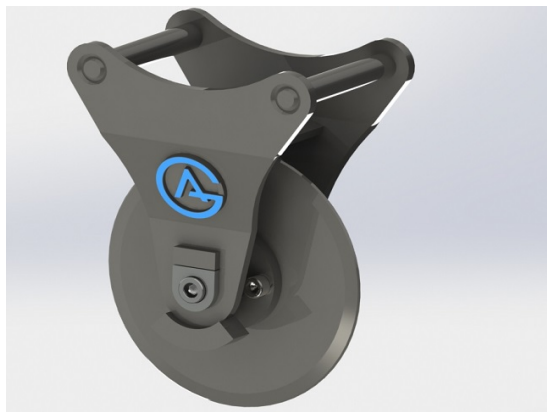

## Adapterplatta B20 / NTP10 / S1

B20 / NTP10 / S1 Plåttjocklek 16 mm

**SKU:** 49

**Price:** 6.277 kr

## Adapterplatta B27 / S2

B27 / S2 Plåttjocklek 16 mm

**SKU:** 50

**Price:** 8.325 kr