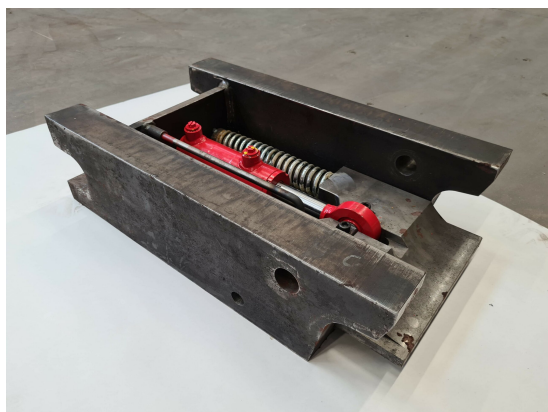

Basplatta S60 hydraulisk

SKU: 241

Price: 16.233 kr