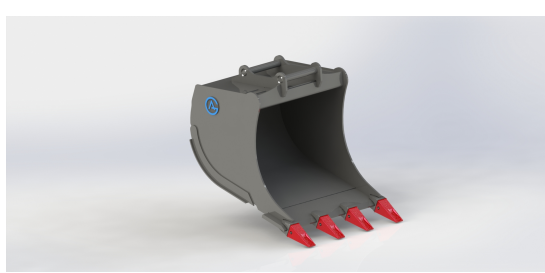

Grävskopa S45 med tänder, 900mm, 400L

Skär 25 mm, 500 HBW Botten och sidor 450 HBW Övrigt 355 N/mm²
Bredd skär 900 mm

SKU: 4210839

Price: 20.600 kr