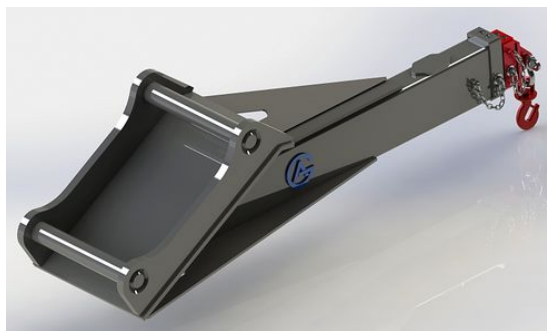

Price: 23.982 kr

Kranarm grävmaskin S60 / S70 kombi

Lyftkapacitet 3000 kg, 1,9m 500 kg, 4,0m

SKU: 0704142

Price: 28.924 kr

Kranarm grävmaskin S70

Lyftkapacitet 3000 kg, 1,9m 500 kg, 4,0m

SKU: 0701842