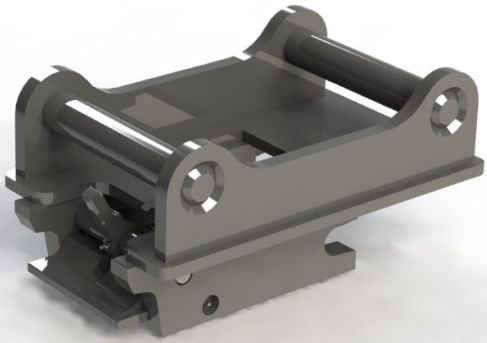

Adapter S40-S30/150

S40-S30/150

SKU: 0403836

Price: 9.438 kr

Adapter S40-S30/180

S40-S30/180

SKU: 0403837

Price: 9.438 kr