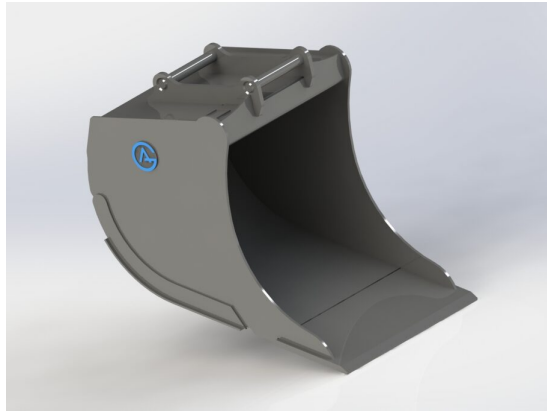

SKU: 4210940

Price: 21.000 kr

Grävskopa S50, 700mm, 350L

Skär 25 mm, 500 HBW Botten och sidor 450 HBW Övrigt 355 N/mm²
Vikt 255 kg

SKU: 4200740

Price: 16.912 kr

Grävskopa S50, 800mm, 500L

Skär 25 mm, 500 HBW Botten och sidor 450 HBW Övrigt 355 N/mm²
Vikt 320 kg