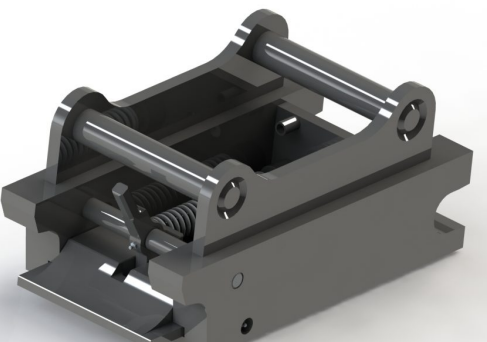

Adapter S40-S45

S40-S45

SKU: 0403839

Price: 13.465 kr

Adapter S40-S50

S40-S50

SKU: 0403840

Price: 13.591 kr