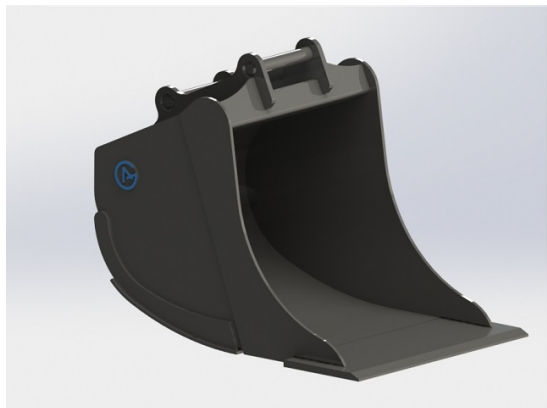

SKU: 4200940

Price: 20.577 kr

Grävskopa S50, 830mm, 400L

Skär 25 mm, 500 HBW Botten och sidor 450 HBW Övrigt 355 N/mm²
Vikt 290 kg

SKU: 4200840

Price: 17.241 kr

Grävskopa S60, 1050mm, 700L

Skär 30 mm, 500 HBW Botten och sidor 450 HBW Övrigt 355 N/mm²
Vikt 500 kg