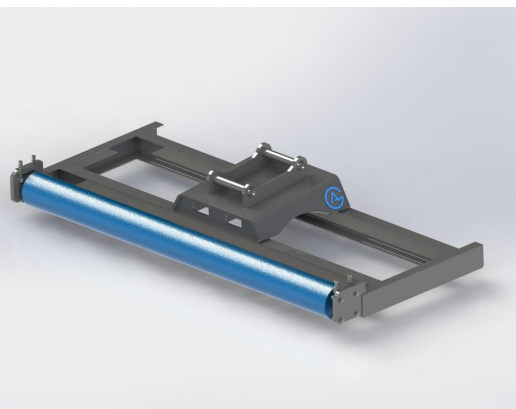

Avjämningsbalk 1,5m utan fäste med skopa

skopa

SKU: 3031500

Price: 9.900 kr

Avjämningsbalk 2,0m Hydrema med skopa

Med slitplåt på hela undersidan

SKU: 3032048

Price: 20.500 kr