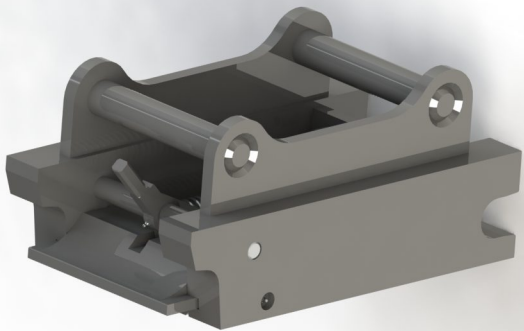

Adapter S40-S45

S40-S45

SKU: 0403839

Price: 13.465 kr