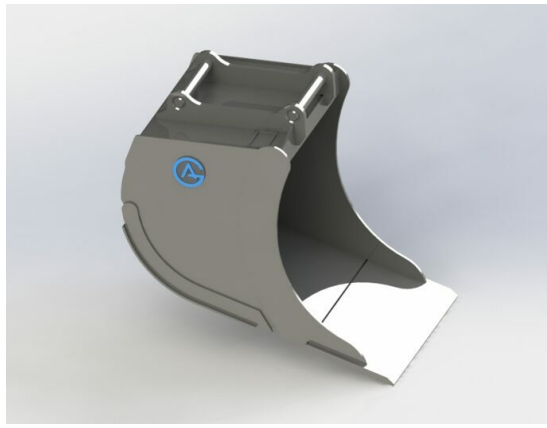

Grävskopa S50, 700mm, 350L

Skär 25 mm, 500 HBW Botten och sidor 450 HBW Övrigt 355 N/mm²
Vikt 255 kg

SKU: 4200740

Price: 16.912 kr