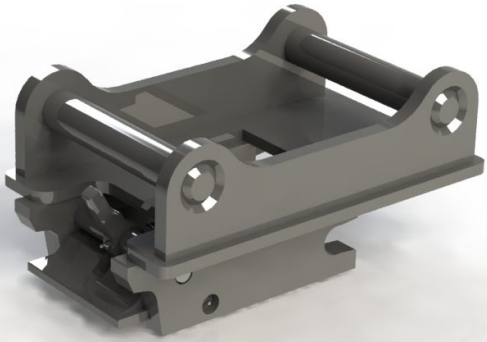

Adapter S40-S30/150

S40-S30/150

SKU: 0403836

Price: 9.438 kr

Adapter S40-S30/180

S40-S30/180

SKU: 0403837

Price: 9.438 kr