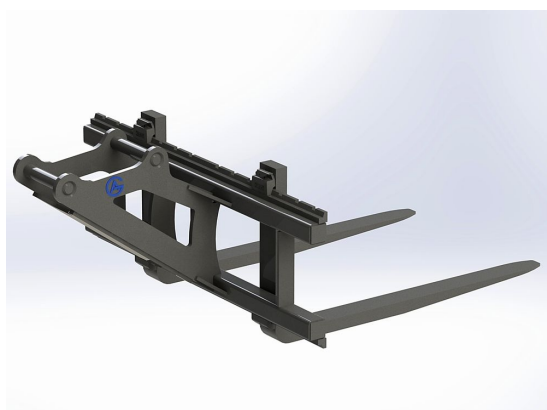

SKU: 3209039

Price: 3.911 kr

Pallgaffelram 1200mm B20 / S1

Kapacitet 5000 kg

SKU: 0031249

Price: 14.835 kr

Pallgaffelram 1200mm Hydrema

Kapacitet 2500 kg