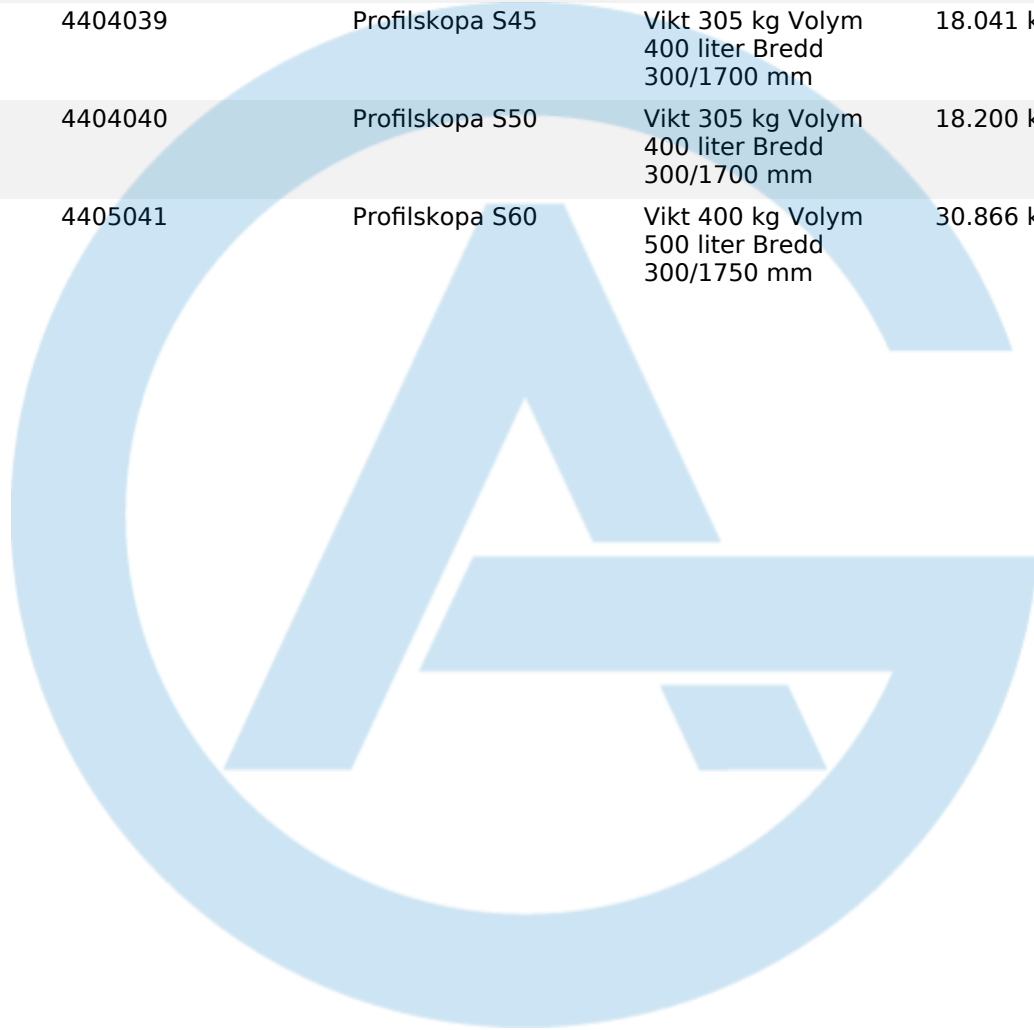

9.190 kr

4011238

Planeringskopa
S40, 1200mm,
200L HydrauliskS40 Hydraulslang
ingår ej

23.192 kr

GALLERSKOPOR

Image	SKU	Product	Short Description	Price
	4300848	Gallerskopa Hydrema	Bredd 800 mm Vikt 290 kg Volym 270 liter	19.448 kr
	4301238	Gallerskopa S40	Bredd 1200 mm Volym 200 liter Vikt 150 kg	13.171 kr
	4301339	Gallerskopa S45	Bredd 1300 mm Vikt 275 kg Volym 350 liter	17.609 kr
	4301340	Gallerskopa S50	Bredd 1300 mm Vikt 235 kg	17.892 kr
	4301348	Gallerskopa Hydrema	Bredd 1300 mm	17.892 kr
	4301441	Gallerskopa S60 1400	Bredd 1400 mm Volym 600 liter Vikt 490 kg	31.817 kr
	4301641	Gallerskopa S60 1600	Bredd 1600 mm Volym 650 liter Vikt 550 kg	32.275 kr
	4301842	Gallerskopa S70 1800	Bredd 1800 mm Volym 1100 liter	45.000 kr
	4302042	Gallerskopa S70 2,0m	Bredd 2000 mm Volym 1500 liter	49.800 kr
	4309037	Gallerskopa S30(180) 0-18	Skopan har 18 mm galler för att sortera 0-18 Bredd 900 mm Volym 90 liter	9.795 kr
	4309137	Gallerskopa S30(180) 50 mm	Skopan har 50 mm galler Bredd 900 mm Volym 90 liter Vikt 76 kg	9.795 kr

PROFILSKOPOR

Image	SKU	Product	Short Description	Price
	4401438	Profilskopa S40	Vikt 130 kg Volym 140 liter Bredd 200/1200 mm	9.585 kr
	4404039	Profilskopa S45	Vikt 305 kg Volym 400 liter Bredd 300/1700 mm	18.041 kr
	4404040	Profilskopa S50	Vikt 305 kg Volym 400 liter Bredd 300/1700 mm	18.200 kr
	4405041	Profilskopa S60	Vikt 400 kg Volym 500 liter Bredd 300/1750 mm	30.866 kr