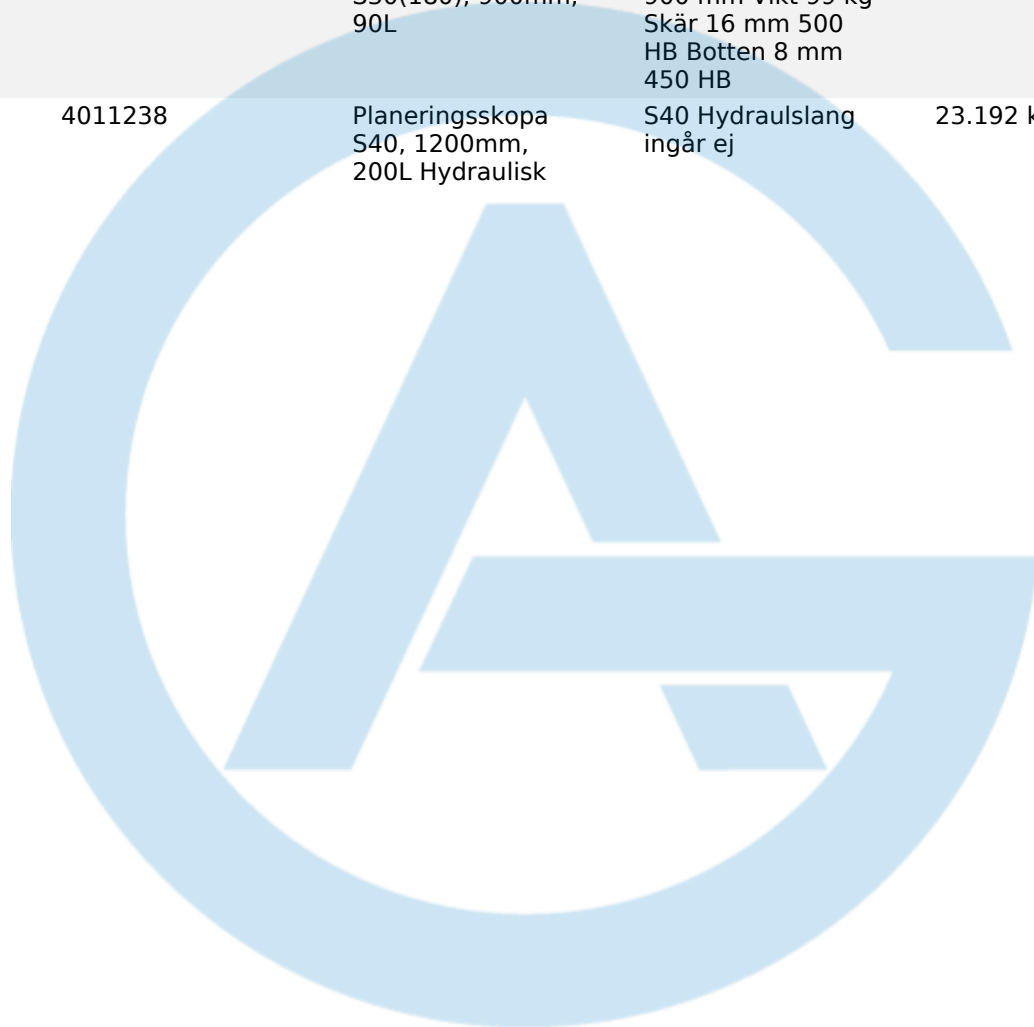

4005036

Planeringskopa
S30(150), 800mm,
50L

S30(150) Bredd
800 mm Vikt 74 kg
Skär 16 mm 500HB
Botten 8 mm 450
HB

7.700 kr

4005037

Planeringskopa
S30(180), 800mm,
50L

S30(180) Bredd
800 mm Vikt 74 kg
Skär 16 mm 500HB
Botten 8 mm 450
HB

7.714 kr

4009036

Planeringskopa
S30(150), 900mm,
90L

S30(150) Bredd
900 mm Vikt 99 kg
Skär 16 mm 500
HB Botten 8 mm
450 HB

9.150 kr

4009037

Planeringskopa
S30(180), 900mm,
90L

S30(180) Bredd
900 mm Vikt 99 kg
Skär 16 mm 500
HB Botten 8 mm
450 HB

9.190 kr

4011238

Planeringskopa
S40, 1200mm,
200L Hydraulisk

S40 Hydraulslang
ingår ej

23.192 kr