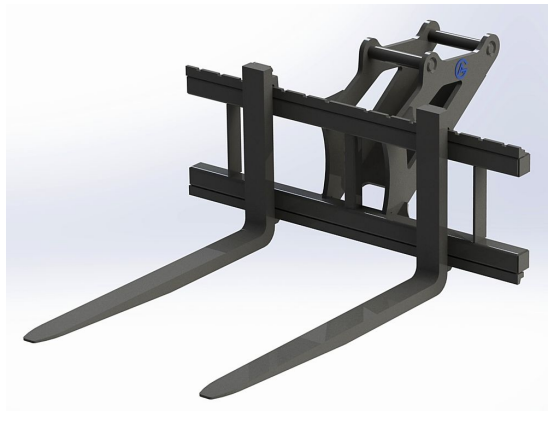

### 5000kg

Bredd 1200mm Gaffellängd 1200mm Kapacitet 5000kg

**SKU:**

**Price:** 19.800 kr