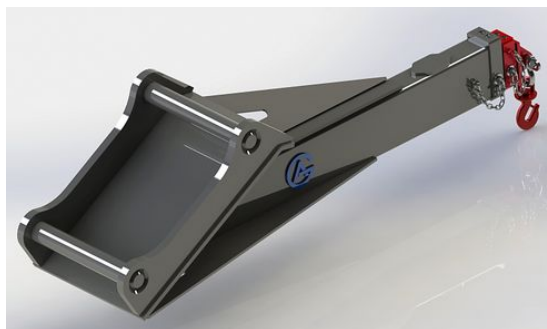

Kranarm grävmaskin S70

Lyftkapacitet 3000 kg, 1,9m 500 kg, 4,0m

SKU: 0701842

Price: 25.435 kr