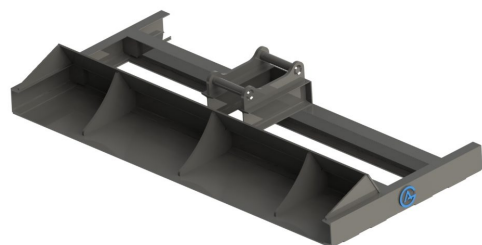

## Avjämningsbalk 2,0m Hydrema med skopa

Med slitplåt på hela undersidan

**SKU:** 3032048

**Price:** 20.500 kr

## Avjämningsbalk 2,0m S40 med rulle

Rulldiameter 152 mm

**SKU:** 3042038

**Price:** 17.492 kr

## Avjämningsbalk 2,0m S40 med rulle

Rulldiameter 220 mm

**SKU:** 3022038

**Price:** 21.141 kr