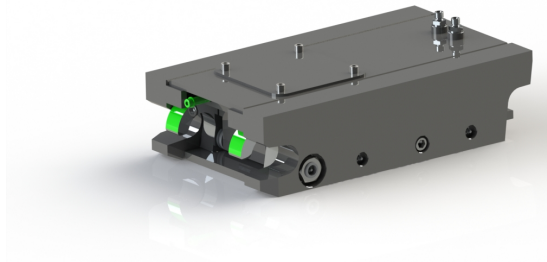

Basplatta S45 med dubbel låsning

Låser båda axlar och har indikering som visar att kilen har låst bortre axel

SKU: 339

Price: 20.384 kr