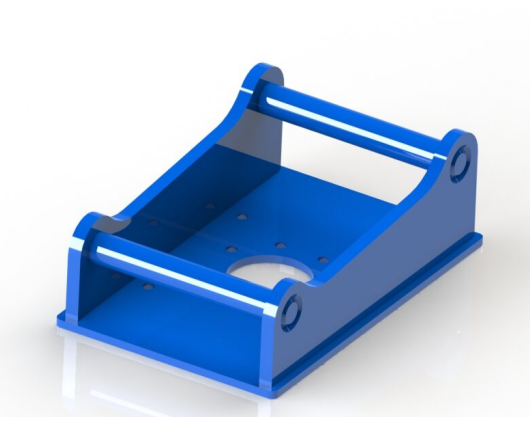

Fäste Hydrema grip/klipp

SKU: 1148

Price: 3.100 kr