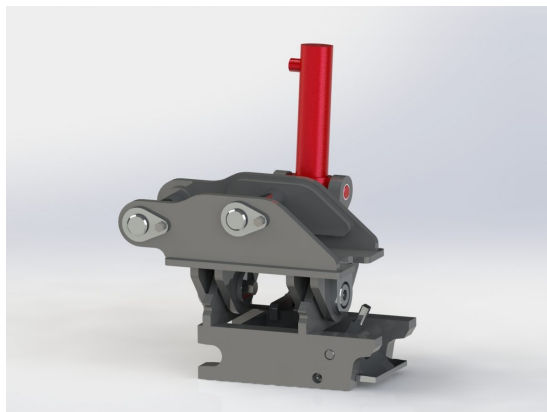

Tiltmellandel S40 Hydraulisk axel 35

SKU:

Price: 23.054 kr