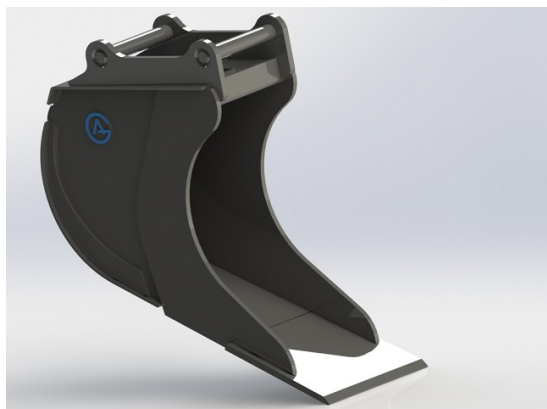

Kabelskopa S50, 420mm, 195L

Skär 25 mm, 500 HBW Botten och sidor 450 HBW Övrigt 355 N/mm² Bredd skär 420 mm Vikt 160 kg

SKU: 4100440

Price: 12.937 kr