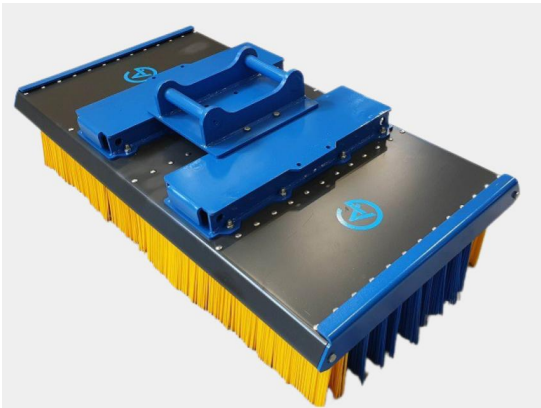

Sopborste 1,5 utan borst och fäste

Sopborste 1,5 utan borst och fäste

SKU: 5001500

Price: 8.583 kr