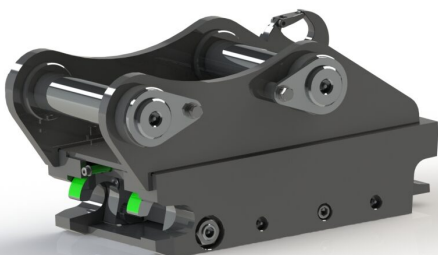

Snabbfäste S45 Hydrauliskt, med dubbel låsfunktion

axeldiameter 50 mm cc 300 mm bredd 206 mm

SKU: 3125039

Price: 25.900 kr