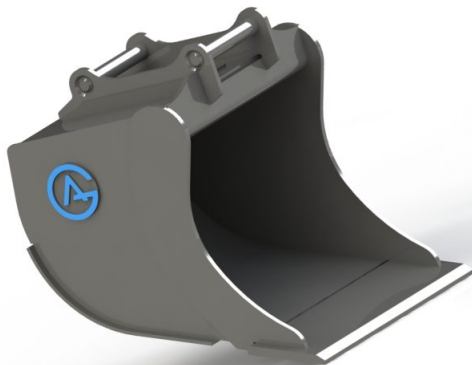

Grävskopa S30(180), 500mm, 70L

Skär 16 mm, 450 HBW Botten och slitageskydd sidor 450 HBW Övrigt 355 N/mm2 Bredd skär 500 mm

SKU: 4207037

Price: 6.600 kr