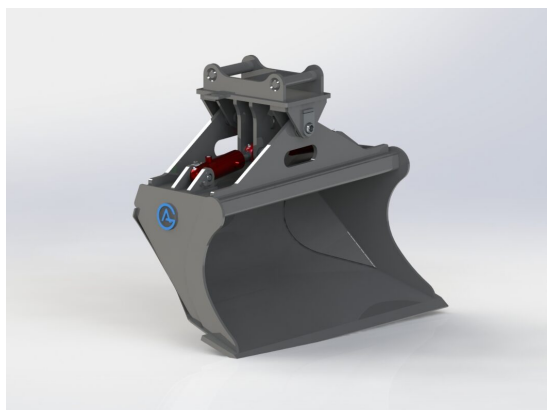

Planeringskopa S40, 1200mm, 200L Hydraulisk

S40 Hydraulslang ingår ej

SKU: 4011238

Price: 23.192 kr