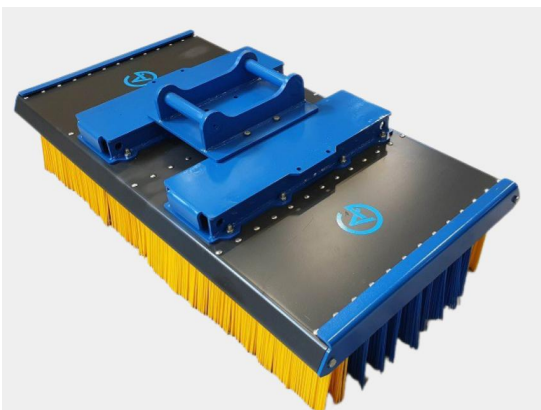

Sopborste 1,8 utan borst och fäste

Sopborste 1,8 utan borst och fäste

SKU: 5001800

Price: 10.655 kr