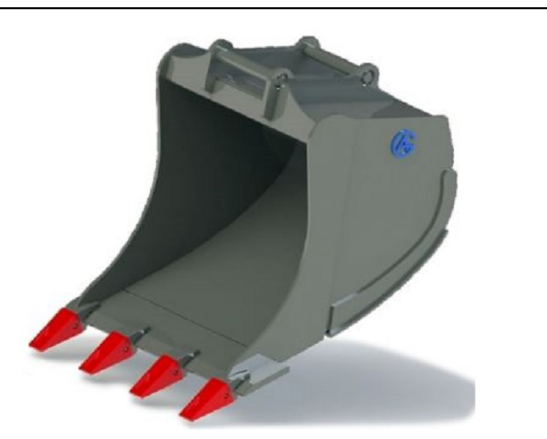

Grävskopa Hydrema med tänder, 500mm, 145L

Skär 16 mm, 500 HBW Botten och sidor 450 HBW Övrigt 355 N/mm²
Bredd skär 500 mm

SKU: 4210548

Price: 12.135 kr