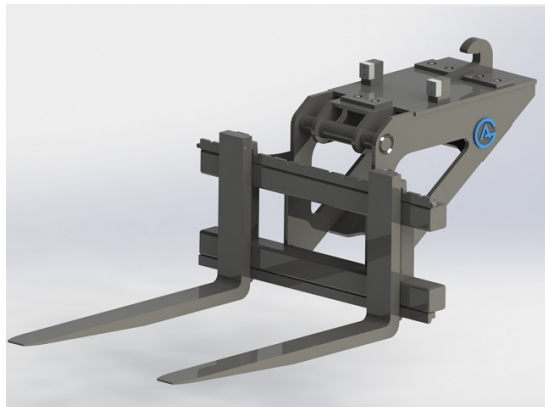

Ombyggnadskit hydraulik S40

SKU: 3209038

Price: 3.314 kr

Ombyggnadskit hydraulik S45

SKU: 3209039

Price: 3.911 kr

Pallgaffelram 1200mm B20 / S1

Kapacitet 5000 kg

SKU: 0031249

Price: 14.835 kr