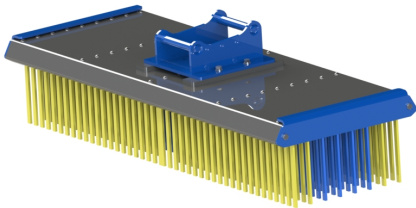

Sopborste 1,5 utan borst och fäste

Sopborste 1,5 utan borst och fäste en lättare variant med 8 rader borst för mindre maskiner

SKU: 5051500

Price: 6.300 kr