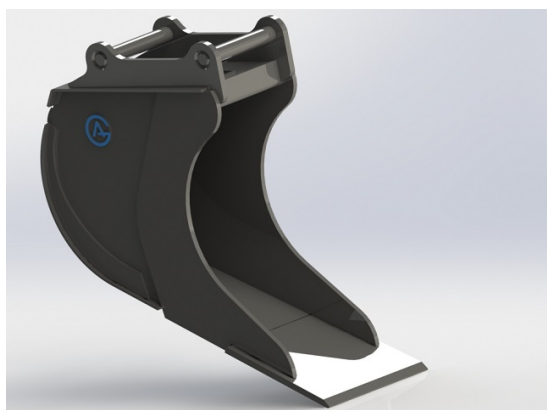

Kabelskopa S60, 540mm, 350L

Skär 25 mm, 500 HBW Botten och sidor 450 HBW Övrigt 355 N/mm² Bredd skär 540 mm Vikt 315 kg

SKU: 4100541

Price: 26.182 kr