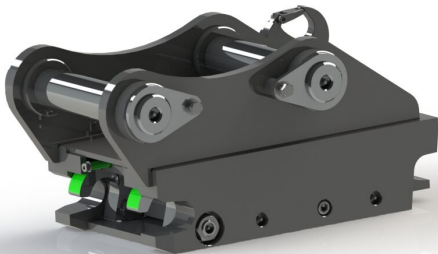

Snabbfäste S45 Halvautomatiskt

axeldiameter 60 mm cc 300 mm bredd 175 mm

SKU: 3100139

Price: 16.952 kr

Snabbfäste S45 Halvautomatiskt

axeldiameter 45 mm cc 250 mm bredd 170 mm

SKU: 3100239

Price: 16.952 kr

Snabbfäste S45 Hydrauliskt, med dubbel låsfunktion

axeldiameter 60 mm cc 300 mm bredd 206 mm

SKU: 3126039

Price: 24.960 kr