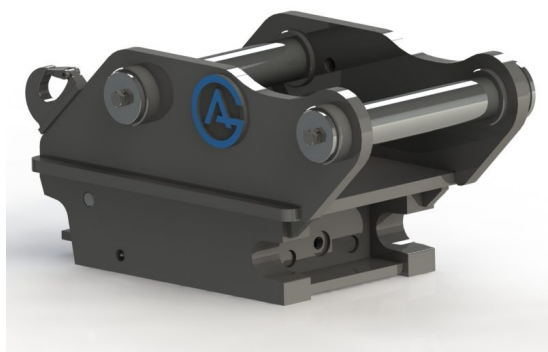

Snabbfäste S60

Halvautomatiskt 80 mm

axeldiameter 80 mm cc 460 mm bredd 330 mm

SKU: 3100441

Price: 26.500 kr