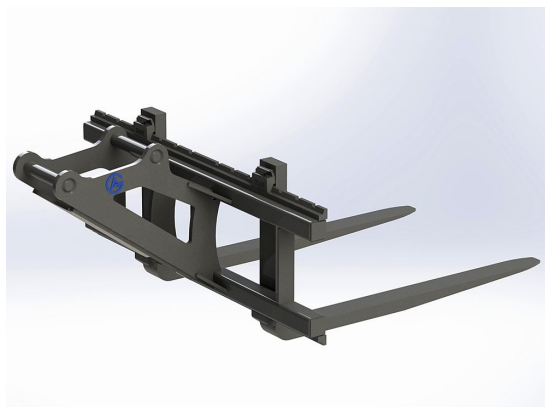

Pallgaffelram 1200mm Hydrema

Kapacitet 2500 kg

SKU: 0021248

Price: 6.050 kr