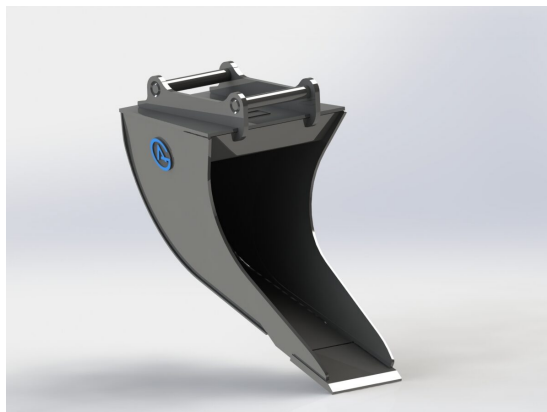

Kabelskopa S45, konisk

300/600mm, 150L

Skär 25 mm, 500 HBW Botten och slitskydd 450 HBW Övrigt 355 N/mm² Bredd skär 300 mm Vikt 140 kg

SKU: 4110339

Price: 11.385 kr