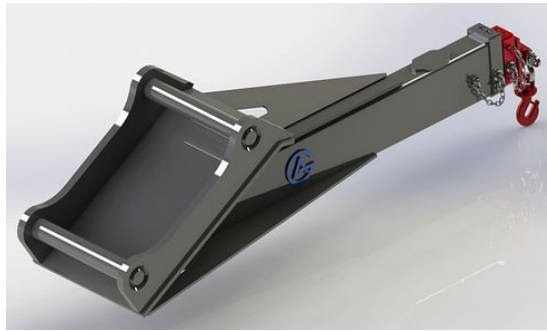

SKU: 4100642

Price: 34.000 kr

Kniv till trädklipp

SKU: 03.2.18.00001

Price: 1.550 kr

Kranarm grävmaskin S60

Lyftkapacitet 3000 kg, 1,9m 500 kg, 4,0m

SKU: 0701841