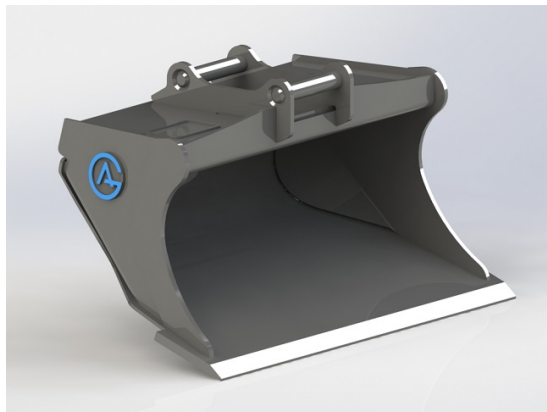

SKU: 4001238

Price: 14.115 kr

Planeringskopa S45, 1400mm, 380L

Skär 20 mm, 500 HBW Botten och sidor 450 HBW Övrigt 355 N/mm²
Bredd skär 1400 mm Vikt 250 kg

SKU: 4001439

Price: 17.924 kr

Planeringskopa S45, 1400mm, 460L