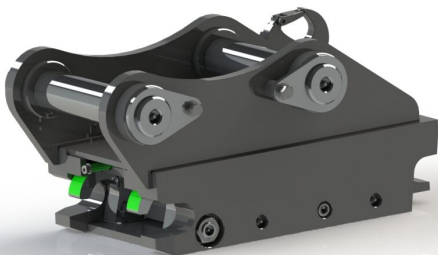

Snabbfäste S45 Hydrauliskt, med dubbel låsfunktion

axeldiameter 45 mm cc 300 mm bredd 206 mm

SKU: 3124539

Price: 25.900 kr