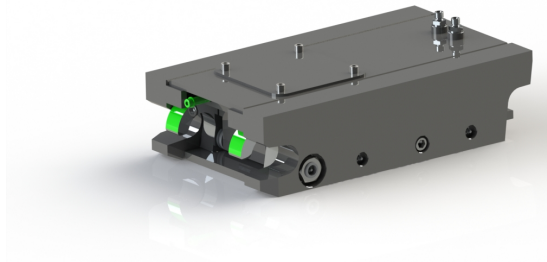

Price: 7.299 kr

Basplatta S45

SKU: 139

Price: 7.965 kr

Basplatta S45 hydraulisk

SKU: 239

Price: 10.571 kr

Basplatta S45 med dubbel låsning

Låser båda axlar och har indikering som visar att kilen har låst bortre axel

SKU: 339

Price: 20.384 kr

Basplatta S50

SKU: 140

Price: 8.180 kr

Basplatta S50 hydraulisk

SKU: 240