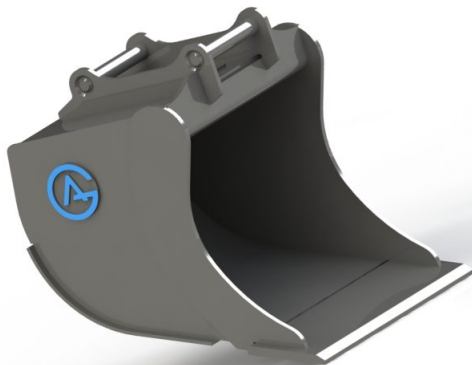

SKU: 4205036

Price: 6.379 kr

Grävskopa S30(180), 450mm, 50L

Skär 16 mm, 450 HBW Botten och slitageskydd sidor 450 HBW Övrigt 355 N/mm2 Bredd skär 450 mm Vikt 59 kg

SKU: 4205037

Price: 6.482 kr

Grävskopa S30(180), 500mm, 70L