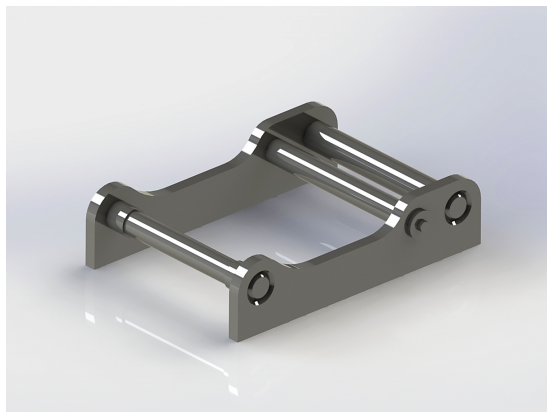

S30/150-S40

SKU: 3638

Price: 1.825 kr

Grindfäste kombi S30/180-S40

S30/180-S40

SKU: 3738

Price: 1.850 kr

Grindfäste kombi S40 - S45