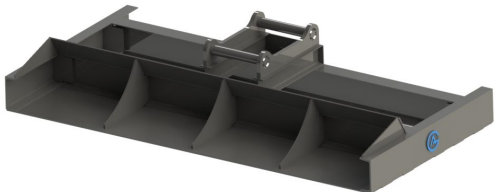

Avjämningsbalk 2,5m S60 med skopa

Med slitplåt på hela undersidan

SKU: 3032541

Price: 24.445 kr