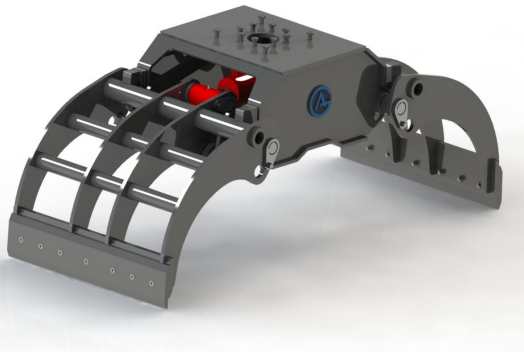

Price: 46.680 kr

Sorteringsgrip 35

Öppning 1765 bredd 780 Max 200 bar Rek maskinvikt 12-20 t Max belastning 5000kg Anslutning R 3/8"x19

SKU: 4703500

Price: 52.000 kr

Sorteringsgrip 35 S60

Öppning 1765 bredd 780 Max 200 bar Rek maskinvikt 12-18 t Max belastning 5000kg Anslutning R 3/8"x19