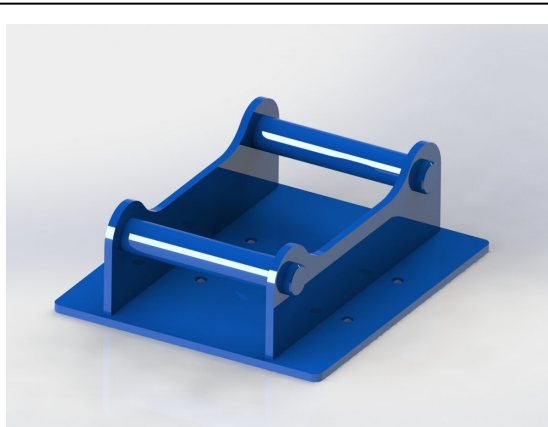

Fäste sopplatta S30-150

Fäste sopplatta S30-150

SKU: 5010036

Price: 1.000 kr