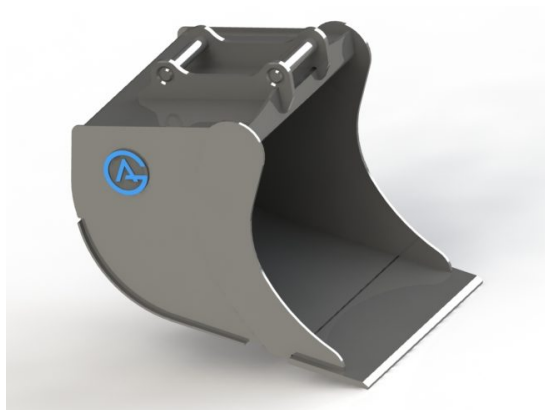

Grävskopa S40, 700mm, 200L

Skär 16 mm, 450 HBW Botten sidskär 450 HBW Övrigt 355 N/mm²
Bredd skär 700 mm

SKU: 4200638

Price: 11.700 kr