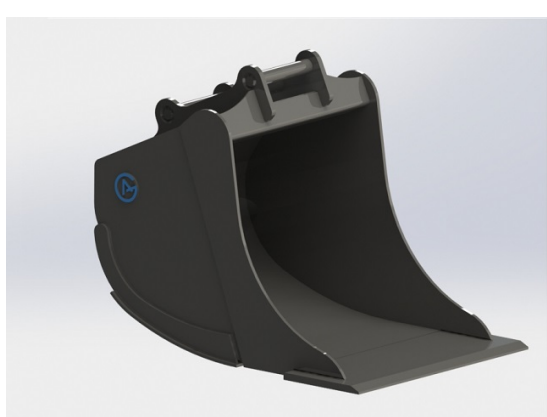

SKU: 4210548

Price: 12.135 kr

Grävskopa Hydrema med tänder, 900mm, 400L

Skär 25 mm, 500 HBW Botten och sidor 450 HBW Övrigt 355 N/mm²
Bredd skär 900 mm

SKU: 4210848

Price: 20.600 kr

Grävskopa Hydrema, 830mm, 400L