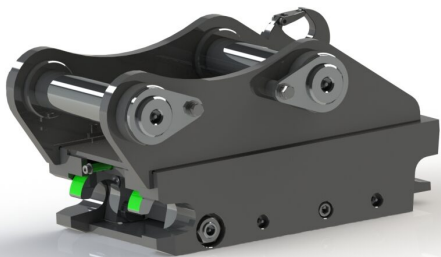

axeldiameter 50 mm cc 300 mm bredd 206 mm

SKU: 3125039

Price: 25.900 kr

Snabbfäste S45 Hydrauliskt, med dubbel låsfunktion

axeldiameter 55 mm cc 300 mm bredd 206 mm

SKU: 3125539

Price: 25.900 kr

Snabbfäste S60 Halvautomatiskt 60 mm