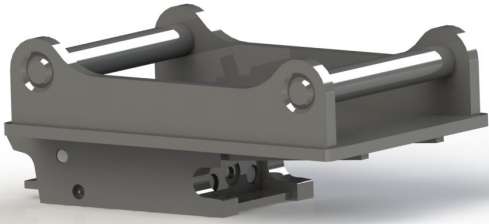

Adapter S45-S40

S45-S40

SKU: 0403938

Price: 12.206 kr