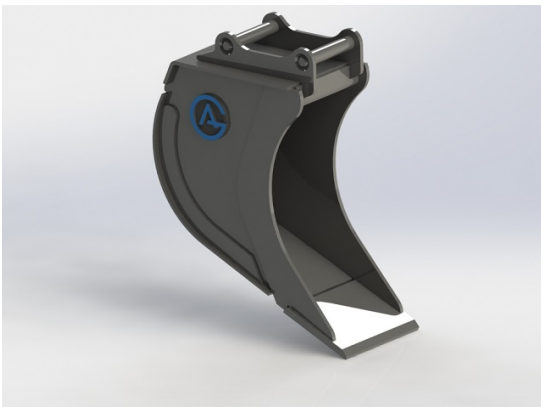

Kabelskopa S30(150), 300mm, 55L

S30(150) Bredd 300 mm Vikt 59 kg Skär 16 mm 500 HB

SKU: 4105536

Price: 7.050 kr

Kabelskopa S30(180), 250mm, 35L

S30(180) Bredd 250 mm Vikt 41 kg Skär 16 mm 500 HB

SKU: 4103537