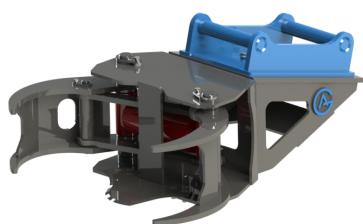

SKU: 4802038

Price: 30.900 kr

Trädklipp TS20 S45

Kapacitet 2000 kg Öppning 683 mm Träd diam max 200 Anslutning G3/8"

SKU: 4802039

Price: 32.000 kr

Trädklipp TS20 S50

Kapacitet 2000 kg Öppning 683 mm Träd diam max 200 Anslutning G3/8"