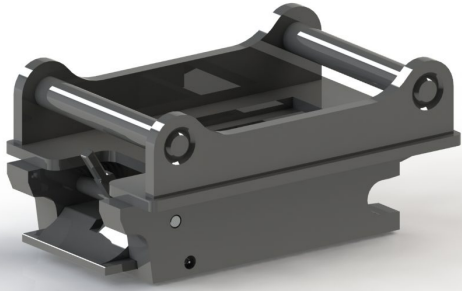

Adapter S45-S40

S45-S40

SKU: 0403938

Price: 12.206 kr

Adapter S45-S50

S45-S50

SKU: 0403940

Price: 16.611 kr