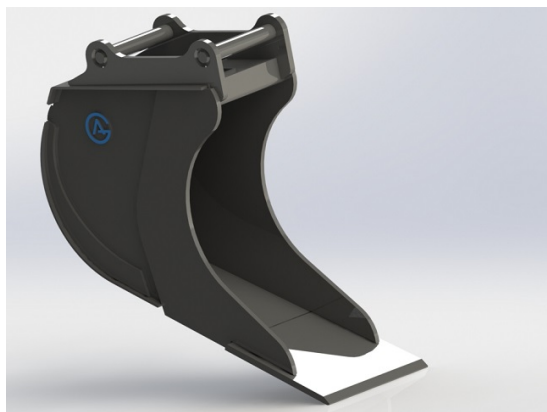

Kabelskopa S50, 420mm, 195L

Skär 25 mm, 500 HBW Botten och sidor 450 HBW Övrigt 355 N/mm² Bredd skär 420 mm Vikt 160 kg

SKU: 4100440

Price: 12.937 kr