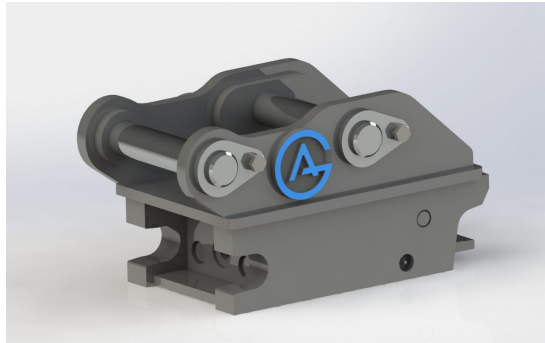

Snabbfäste S40 Hydrauliskt

axeldiameter 40 mm cc 198 mm bredd 145 mm

SKU:

Price: 13.255 kr