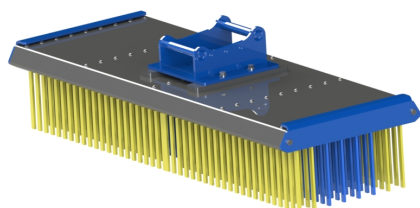

SKU: 5001548

Price: 18.591 kr

Sopborste 1500mm S30-150

1500mm S30-150, 8 rader med borst, kraftigare borst i de 2 yttre raderna

SKU: 5001536

Price: 14.100 kr

Sopborste 1500mm S30-180

1500mm S30-180, 8 rader med borst, kraftigare borst i de 2 yttre raderna