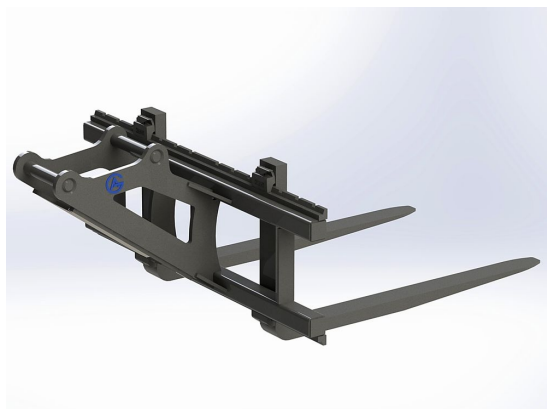

SKU: 3209039

Price: 3.911 kr

Pallgaffelram 1200mm B20 / S1

Kapacitet 5000 kg

SKU: 0031249

Price: 14.835 kr

Pallgaffelram 1200mm Hydrema

Kapacitet 2500 kg