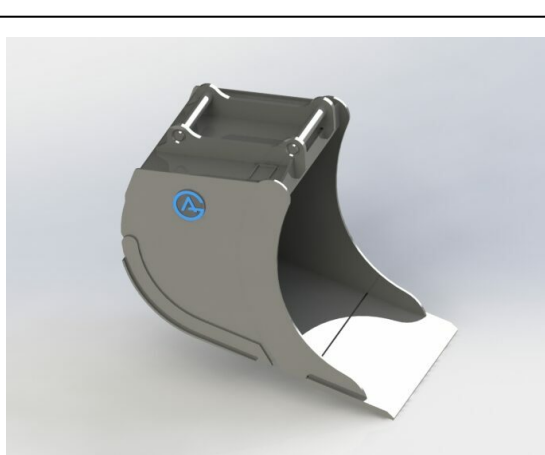

SKU: 4210939

Price: 20.436 kr

Grävskopa S45 med tänder, 900mm, 400L

Skär 25 mm, 500 HBW Botten och sidor 450 HBW Övrigt 355 N/mm²
Bredd skär 900 mm

SKU: 4210839

Price: 20.600 kr

Grävskopa S45, 700mm, 350L

Skär 25 mm, 500 HBW Botten och sidor 450 HBW Övrigt 355 N/mm²
Vikt 255 kg