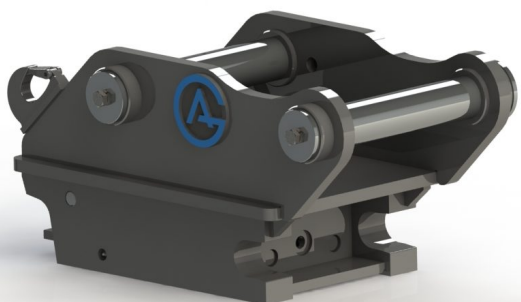

Snabbfäste S60 Halvautomatiskt 70 mm

axeldiameter 70 mm cc 440 mm bredd 308 mm

SKU: 3100341

Price: 26.500 kr