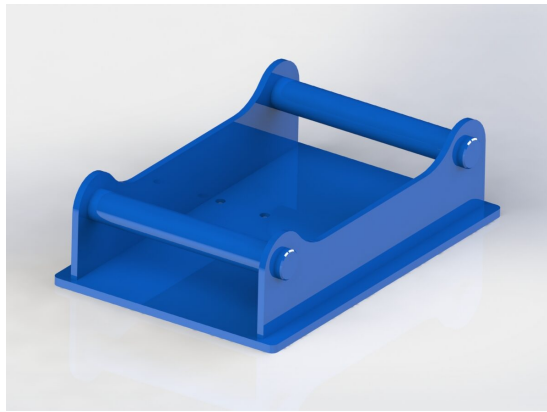

Fäste sopplatta S30-180

Fäste sopplatta S30-180

SKU: 5010037

Price: 1.000 kr

Fäste sopplatta S40

Fäste sopplatta S40

SKU: 5010038

Price: 1.890 kr