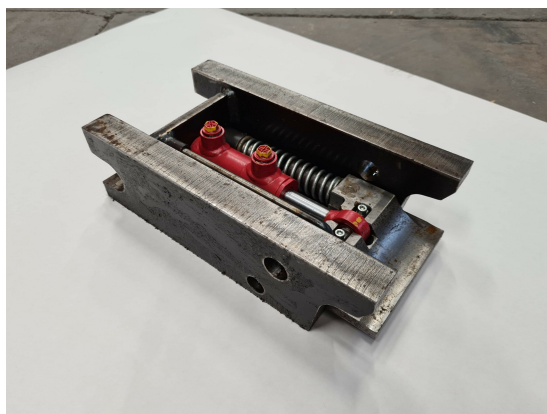

Låser båda axlar och har indikering som visar att kilen har låst bortre axel

SKU: 339

Price: 20.384 kr

Basplatta S50

SKU: 140

Price: 8.180 kr

Basplatta S50 hydraulisk

SKU: 240