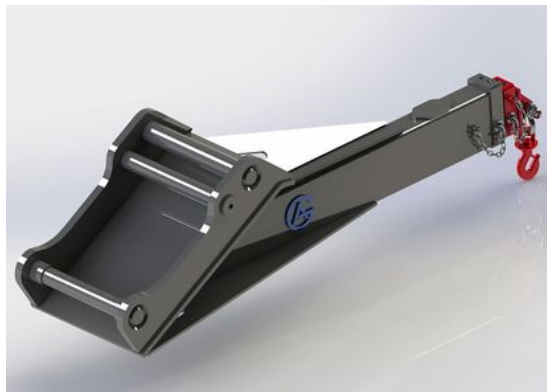

Kranarm grävmaskin S60 / S70 kombi

Lyftkapacitet 3000 kg, 1,9m 500 kg, 4,0m

SKU: 0704142

Price: 28.924 kr