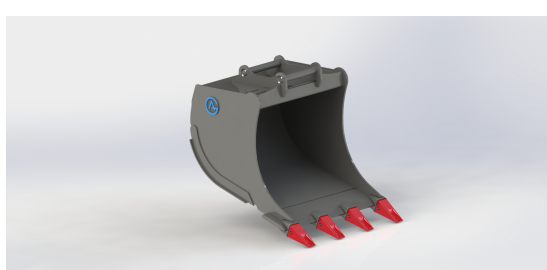

Grävskopa Hydrema med tänder, 900mm, 400L

Skär 25 mm, 500 HBW Botten och sidor 450 HBW Övrigt 355 N/mm²
Bredd skär 900 mm

SKU: 4210848

Price: 20.600 kr