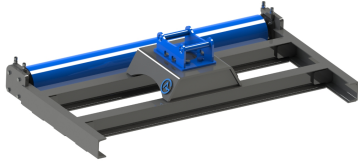

Asfaltskärare S70

Trissa 450mm Vikt 99 kg

SKU: 3010042

Price: 14.403 kr

Avjämningsbalk 1,5m S30-150 med rulle

Rulldiameter 152 mm

SKU:

Price: 11.100 kr

Avjämningsbalk 1,5m S30-150 med skopa

skopa

SKU:

Price: 10.800 kr

Avjämningsbalk 1,5m S30-180 med rulle

Rulldiameter 152 mm

SKU:

Price: 11.100 kr