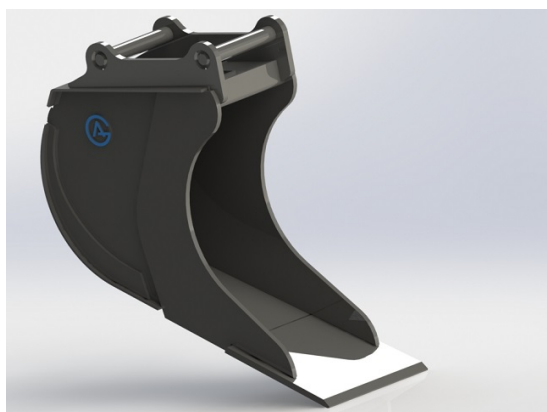

SKU: 4110339

Price: 11.385 kr

Kabelskopa S50, 420mm, 195L

Skär 25 mm, 500 HBW Botten och sidor 450 HBW Övrigt 355 N/mm² Bredd skär 420 mm Vikt 160 kg

SKU: 4100440

Price: 12.937 kr

Kabelskopa S60, 540mm, 350L