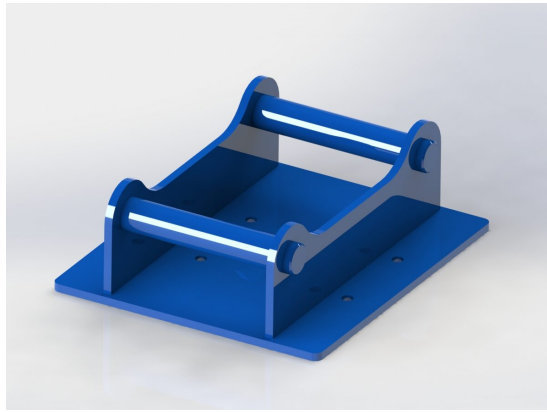

Fäste sopplatta S40

Fäste sopplatta S40

SKU: 5010038

Price: 1.890 kr