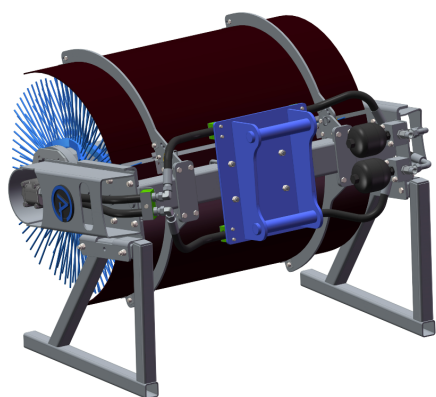

SKU: 5101141

Price: 45.820 kr

Sopvals 1,0 utan fäste och borst

SKU: 5101000

Price: 42.520 kr

Sopvals 1,5 Hydrema 2,4x3,5

Arbetsbredd 1,5 m Borstdiameter 915 mm Oljeflöde 40-130 lpm

SKU: