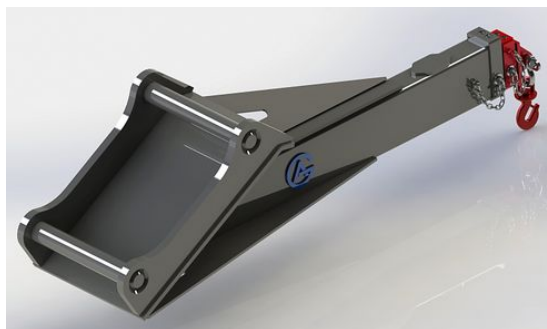

Price: 23.982 kr

Kranarm grävmaskin S60 / S70 kombi

Lyftkapacitet 3000 kg, 1,9m 500 kg, 4,0m

SKU: 0704142

Price: 28.924 kr

Kranarm grävmaskin S70

Lyftkapacitet 3000 kg, 1,9m 500 kg, 4,0m

SKU: 0701842