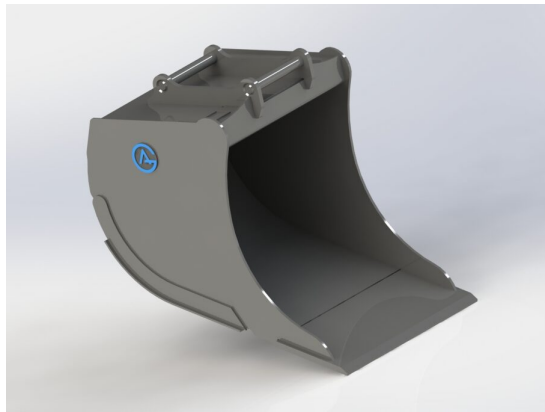

SKU: 4200739

Price: 16.772 kr

Grävskopa S45, 700mm, 350L med tänder

Skär 25 mm, 500 HBW Botten och sidor 450 HBW Övrigt 355 N/mm² 5 st tänder J200

SKU: 4210739

Price: 17.300 kr

Grävskopa S45, 800mm, 500L

Skär 25 mm, 500 HBW Botten och sidor 450 HBW Övrigt 355 N/mm²
Vikt 320 kg