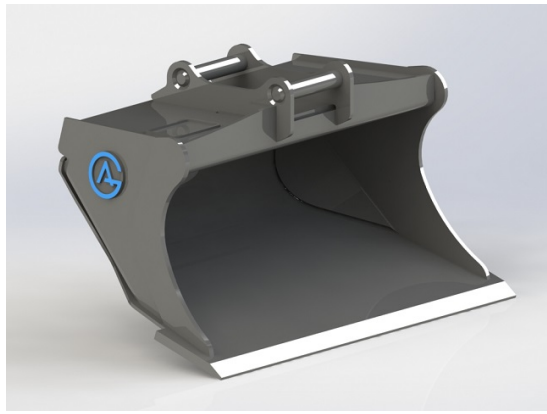

SKU: 4001138

Price: 12.940 kr

Planeringskopa S40, 1200mm, 200L Hydraulisk

S40 Hydraulslang ingår ej

SKU: 4011238

Price: 23.192 kr

Planeringskopa S40, 1200mm, 300L

S40 Vikt 200 kg