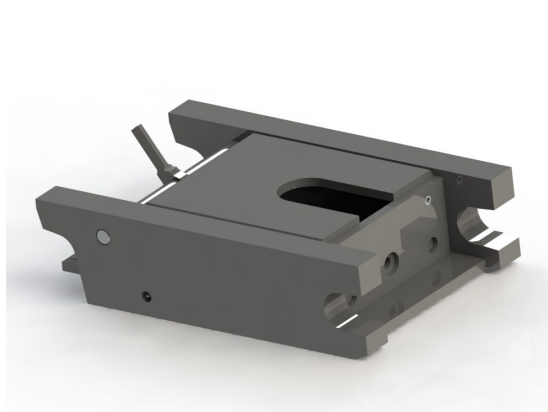

Price: 12.370 kr

Basplatta S60

SKU: 141

Price: 13.213 kr

Basplatta S60 hydraulisk

SKU: 241

Price: 16.233 kr

Basplatta S70