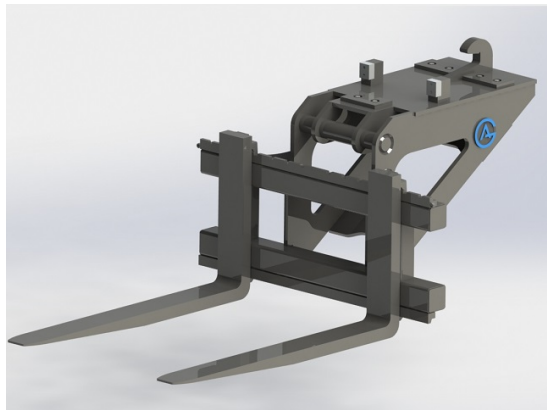

Ombyggnadskit hydraulik S40

SKU: 3209038

Price: 3.314 kr

Ombyggnadskit hydraulik S45

SKU: 3209039

Price: 3.911 kr

Pallgaffelram 1200mm B20 / S1

Kapacitet 5000 kg

SKU: 0031249

Price: 14.835 kr