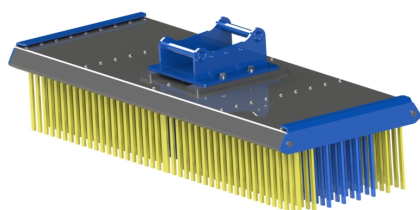

SKU: 5001548

Price: 18.591 kr

Sopborste 1500mm S30-150

1500mm S30-150, 8 rader med borst, kraftigare borst i de 2 yttre raderna

SKU: 5001536

Price: 14.100 kr

Sopborste 1500mm S30-180

1500mm S30-180, 8 rader med borst, kraftigare borst i de 2 yttre raderna