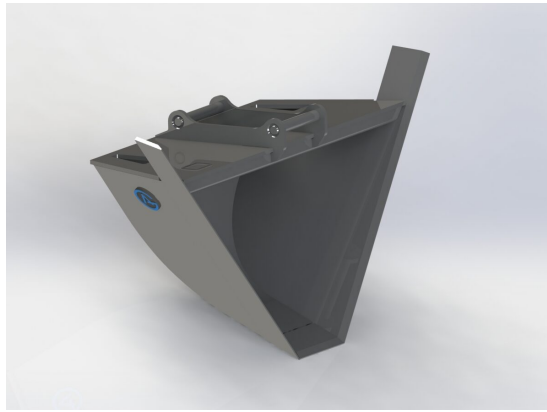

1800 mm

SKU: SWP18-100002

Price: 290 kr

Profilskopa S40

Vikt 130 kg Volym 140 liter Bredd 200/1200 mm

SKU: 4401438

Price: 9.585 kr

Profilskopa S45