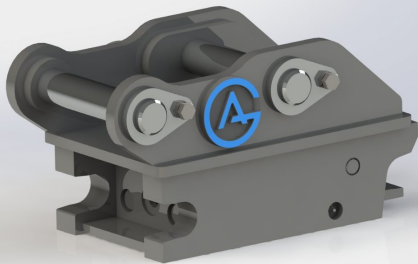

SKU: 5012001

Price: 82 kr

Snabbfäste S30 / 150

Halvautomatiskt

axeldiameter 30 mm cc 100 mm bredd 110 mm

SKU: 3100136

Price: 7.435 kr

Snabbfäste S30 / 150