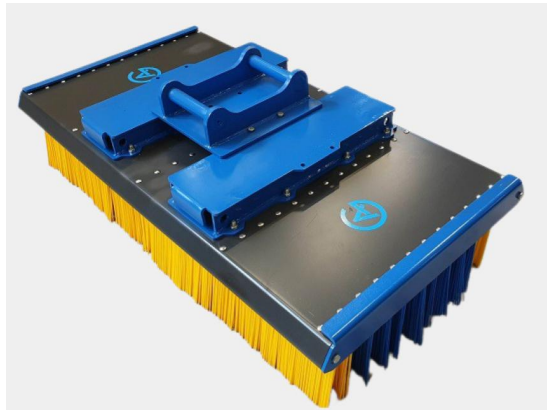

SKU: 5001838

Price: 22.490 kr

Sopborste 1800mm S45

1800mm S45, 12 rader med borst, kraftigare borst i de 2 yttre raderna

SKU: 5001839

Price: 22.806 kr

Sopborste 1800mm S50

1800mm S50, 12 rader med borst, kraftigare borst i de 2 yttre raderna