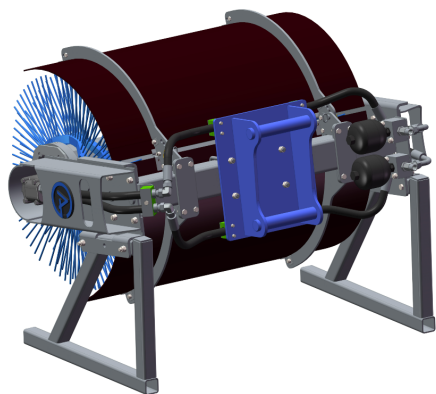

Sopvals 1,0 S60 2,4x3,5

Arbetsbredd 1 m Borstdiameter 915 mm Oljeflöde 40-130 lpm

SKU:

Price: 44.912 kr