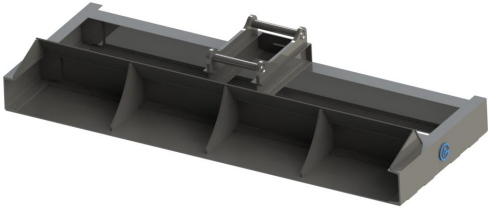

Avjämningsbalk 2,5m S45

Rulle 220mm Vikt 370 kg

SKU: 3022539

Price: 27.748 kr

Avjämningsbalk 2,5m S45 med skopa

Med slitplåt på hela undersidan Vikt 355 kg

SKU: 3032539

Price: 23.920 kr