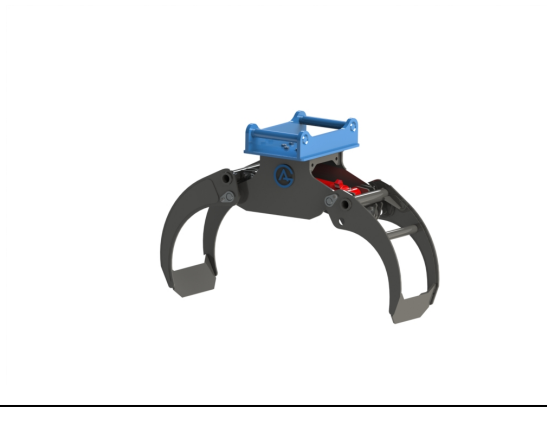

Öppning 1000 mm Anslutning G1/4" Max last 1000kg

SKU: 4901200

Price: 9.990 kr

Grip 12 S30-150

Öppning 1000 mm Max last 1000kg

SKU: 4901236

Price: 10.890 kr

Grip 12 S30-180