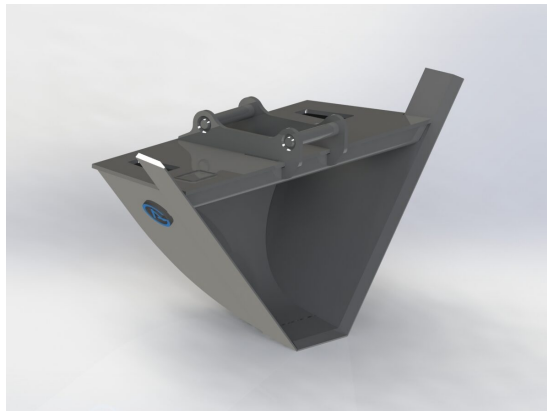

Profilskopa S40

Vikt 130 kg Volym 140 liter Bredd 200/1200 mm

SKU: 4401438

Price: 9.585 kr