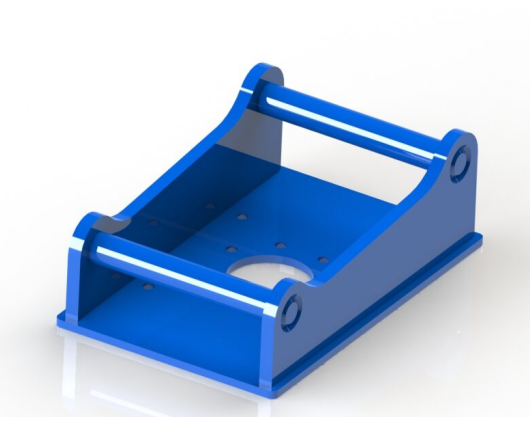

Borstset 1,8 m bredd

SKU:

Price: ~~12.792 kr~~ Det ursprungliga priset var: 12.792 kr. 11.513 kr Det nuvarande priset är: 11.513 kr.

Borstset 2,4 m bredd

SKU:

Price: ~~16.972 kr~~ Det ursprungliga priset var: 16.972 kr. 15.275 kr Det nuvarande priset är: 15.275 kr.