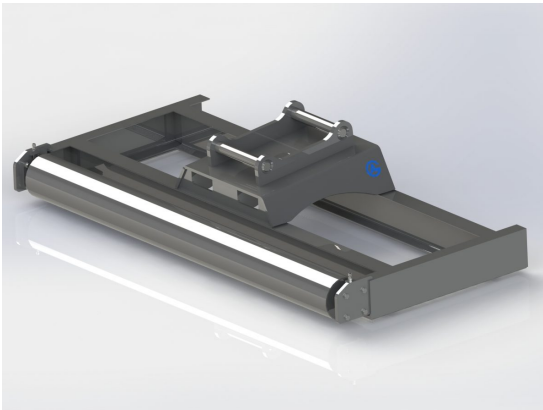

Avjämningsbalk 2,5m S60 med skopa

Med slitplåt på hela undersidan

SKU: 3032541

Price: 24.445 kr

Avjämningsbalk 2,5m utan fäste för S40-S50

Rulle 220mm

SKU: 3022400

Price: 26.552 kr