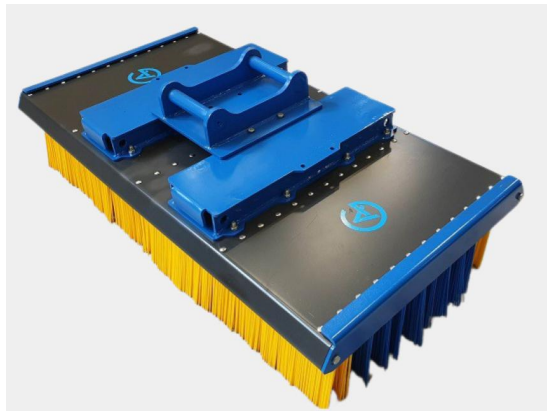

Sopborste 1800mm S60

1800mm S60, 12 rader med borst, kraftigare borst i de 2 yttre raderna

SKU: 5001841

Price: 24.150 kr