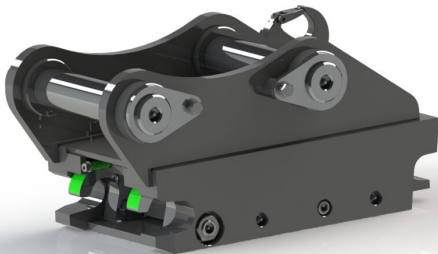

axeldiameter 60 mm cc 300 mm bredd 175 mm

SKU: 3100139

Price: 16.952 kr

Snabbfäste S45 Halvautomatiskt

axeldiameter 45 mm cc 250 mm bredd 170 mm

SKU: 3100239

Price: 16.952 kr

Snabbfäste S45 Hydrauliskt, med dubbel låsfunktion