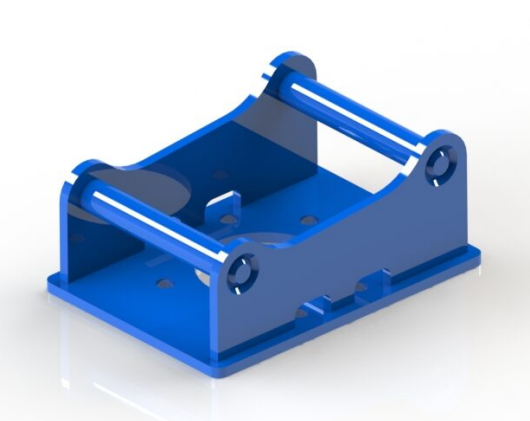

Fäste S30-150 grip/klipp

SKU: 1136

Price: 900 kr