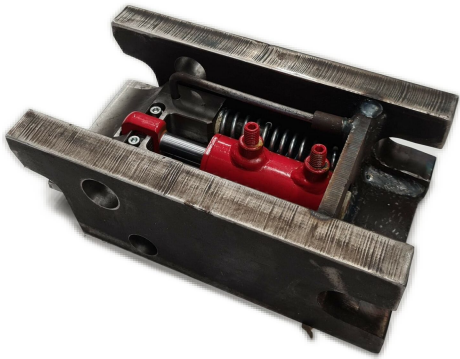

Avjämningsbalk 3,0m Stora BM

Stora BM

SKU: 3023001

Price: 37.626 kr

Axel 45 mm S40

SKU: TILS40A45-300000

Price: 500 kr

Basplatta S30-150

SKU: 136

Price: 3.348 kr

Basplatta S30-150 hydraulisk

SKU: 236

Price: 5.914 kr

Basplatta S30-180 hydraulisk

SKU: 237

Price: 6.040 kr