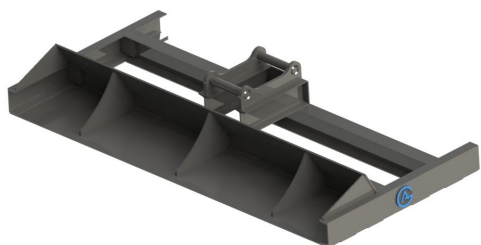

Avjämningsbalk 1,5m utan fäste med skopa

skopa

SKU: 3031500

Price: 9.900 kr

Avjämningsbalk 2,0m Hydrema med skopa

Med slitplåt på hela undersidan

SKU: 3032048

Price: 20.500 kr

Avjämningsbalk 2,0m S40 med rulle

Rulldiameter 152 mm

SKU: 3042038

Price: 17.492 kr

Avjämningsbalk 2,0m S40 med rulle

Rulldiameter 220 mm

SKU: 3022038

Price: 21.141 kr

Avjämningsbalk 2,0m S40 med skopa

Med slitplåt på hela undersidan Vikt 160 kg

SKU: 3032038

Price: 18.367 kr

Avjämningsbalk 2,0m S45 med skopa

Med slitplåt på hela undersidan Vikt kg

SKU: 3032039

Price: 21.934 kr