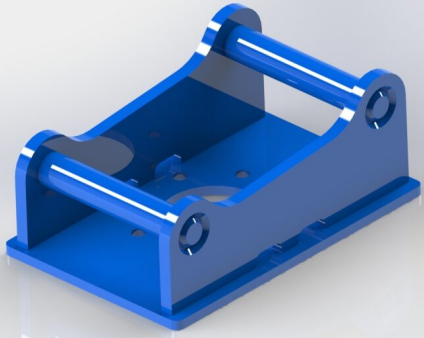

Fäste S40 grip/klipp

SKU: 1138

Price: 1.800 kr