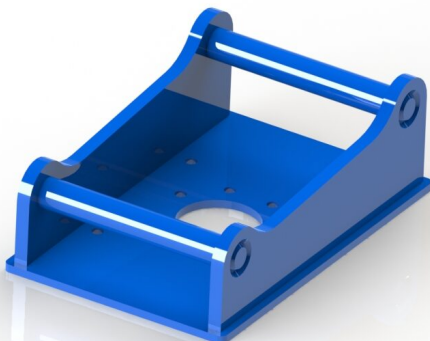

Price: 900 kr

Fäste S40 grip/klipp

SKU: 1138

Price: 1.800 kr

Fäste S45 grip/klipp

SKU: 1139

Price: 2.900 kr

Fäste S50 grip/klipp