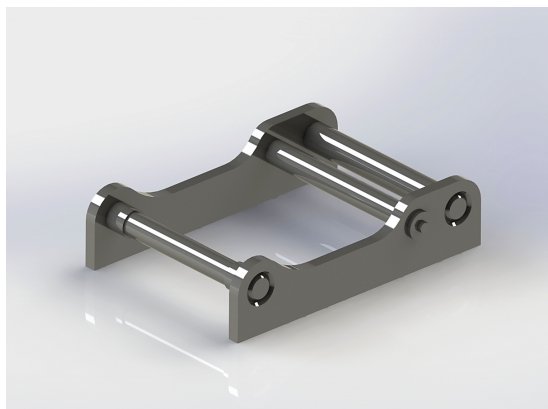

Grindfäste kombi S30/150-S40

S30/150-S40

SKU: 3638

Price: 1.825 kr