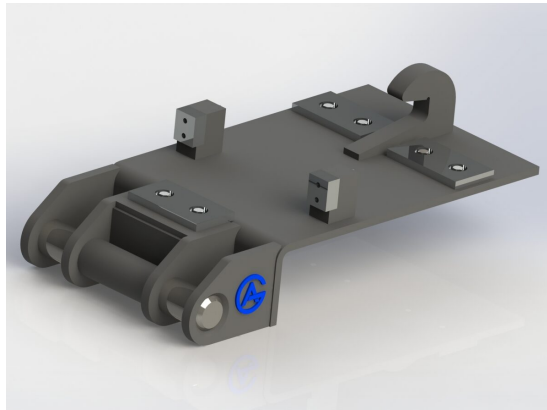

## Adapterplatta B20 / NTP10 / S1

B20 / NTP10 / S1 Plåttjocklek 16 mm

**SKU:** 49

**Price:** 6.277 kr

## Adapterplatta B27 / S2

B27 / S2 Plåttjocklek 16 mm

**SKU:** 50

**Price:** 8.325 kr