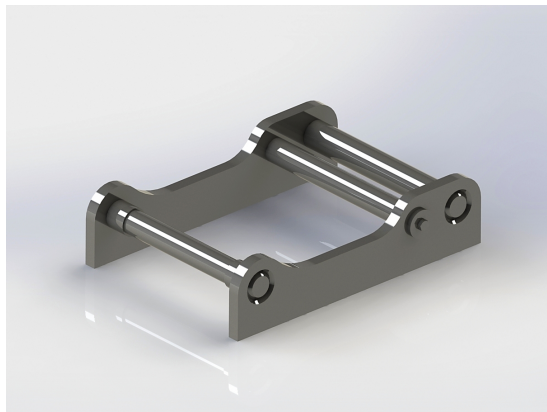

Grindfäste kombi S30/180-S40

S30/180-S40

SKU: 3738

Price: 1.850 kr

Grindfäste kombi S40 - S45

S40-S45

SKU: 3839

Price: 2.894 kr