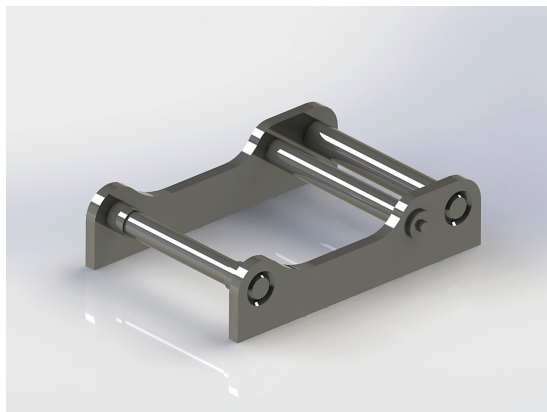

Grindfäste kombi S45 - S60

S45-S60

SKU: 3941

Price: 4.279 kr