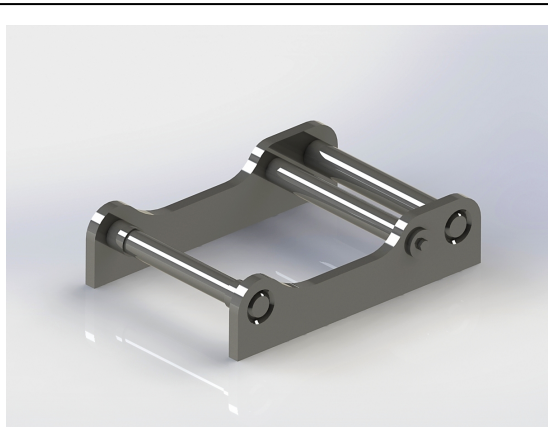

Grindfäste kombi S30/150-S40

S30/150-S40

SKU: 3638

Price: 1.825 kr