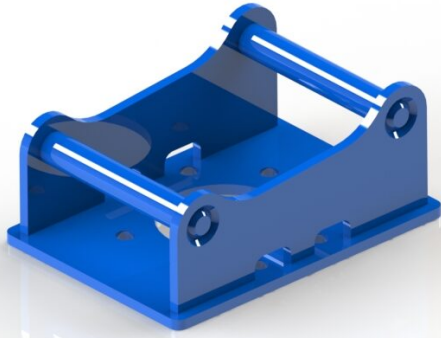

## Adapterplatta B27 / S2

B27 / S2 Plåttjocklek 16 mm

**SKU:** 50

**Price:** 8.325 kr