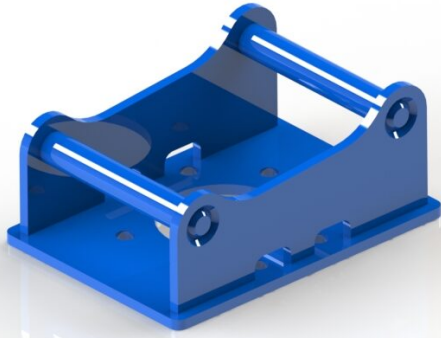

Fäste S30-180 grip/klipp

SKU: 1137

Price: 900 kr