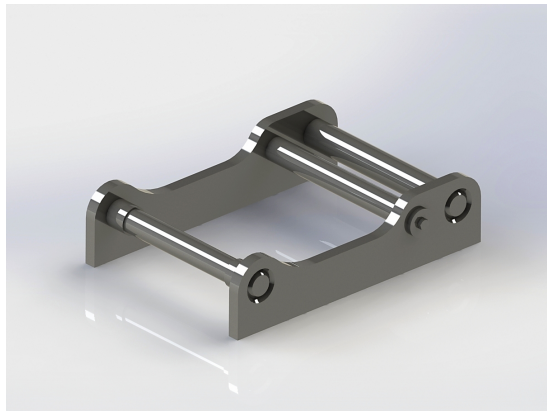

Grindfäste Hydrema 45

Hydrema 45

SKU: 48

Price: 1.636 kr

Grindfäste kombi S30/150-S40

S30/150-S40

SKU: 3638

Price: 1.825 kr