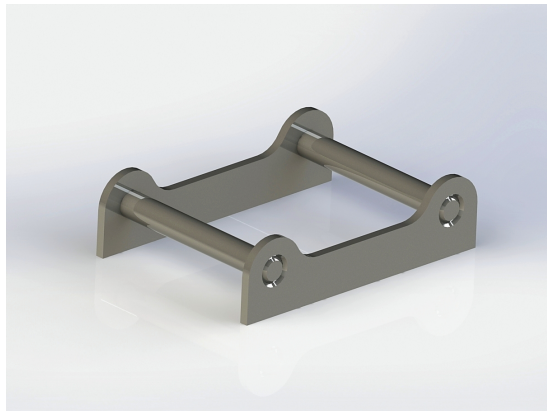

Grindfäste S120

S120

SKU: 47

Price: 26.295 kr

Grindfäste S30-150

S30-150

SKU: 36

Price: 437 kr