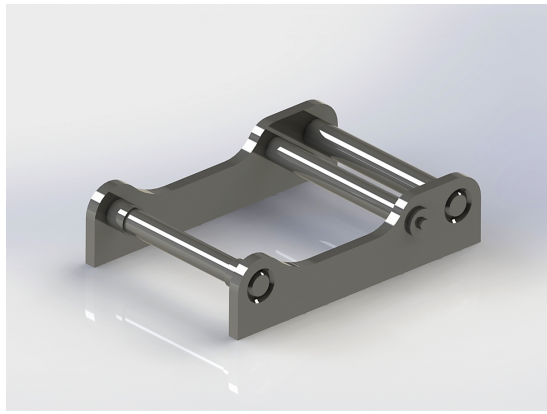

Grindfäste kombi S40 - S50

S40-S50

SKU: 3840

Price: 2.894 kr

Grindfäste kombi S45 - S60

S45-S60

SKU: 3941

Price: 4.279 kr