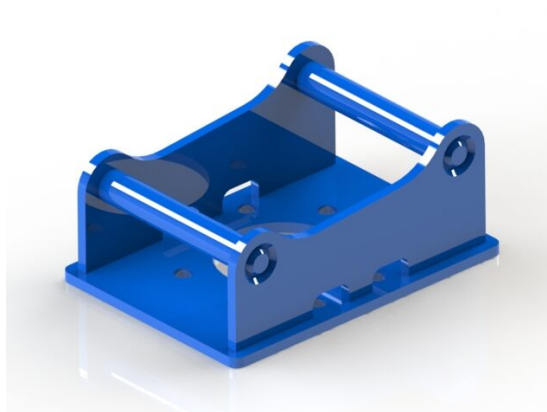

Fäste S30-150 grip/klipp

SKU: 1136

Price: 900 kr