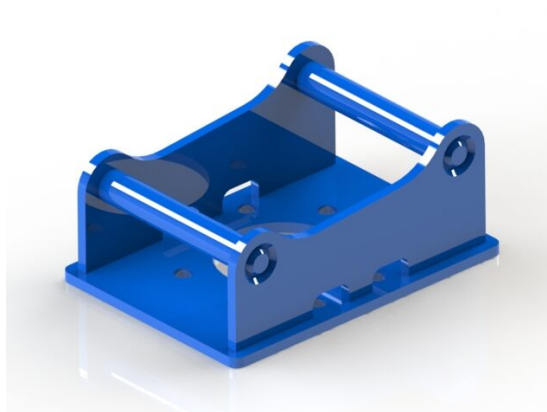

## Adapterplatta B27 / S2

B27 / S2 Plåttjocklek 16 mm

**SKU:** 50

**Price:** 8.325 kr