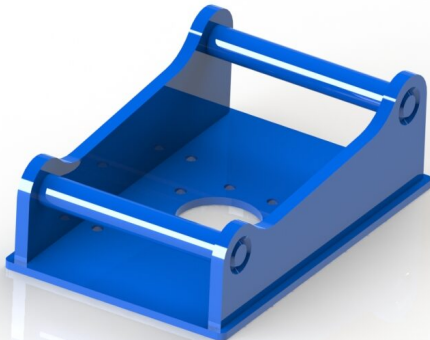

Fäste S45 grip/klipp

SKU: 1139

Price: 2.900 kr