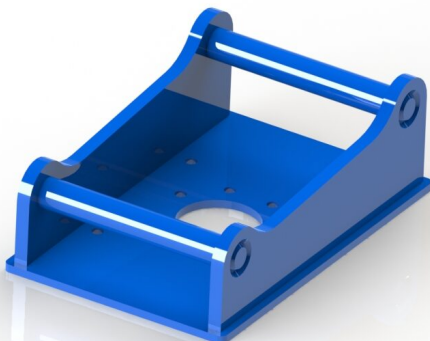

Fäste S50 grip/klipp

SKU: 1140

Price: 3.100 kr