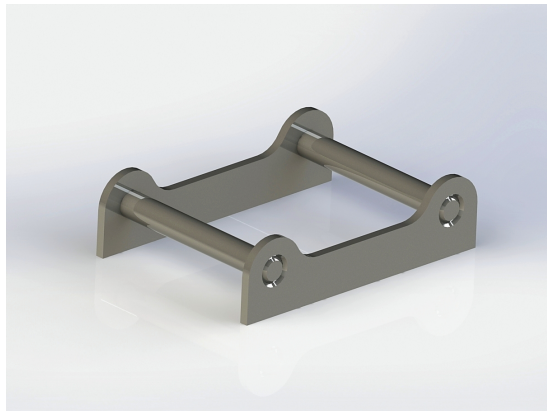

## Grindfäste S30-150

S30-150

**SKU:** 36

**Price:** 437 kr