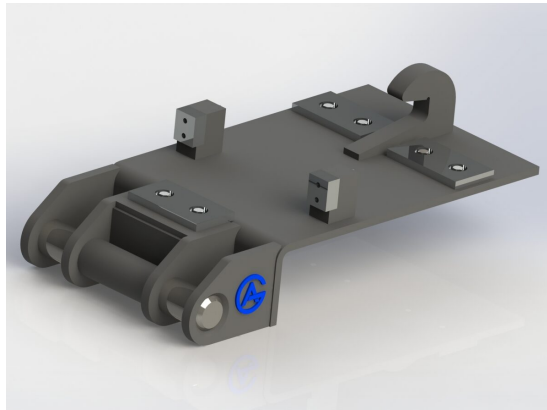

Adapterplatta B20 / NTP10 / S1

B20 / NTP10 / S1 Plåttjocklek 16 mm

SKU: 49

Price: 6.277 kr

Adapterplatta B27 / S2

B27 / S2 Plåttjocklek 16 mm

SKU: 50

Price: 8.325 kr