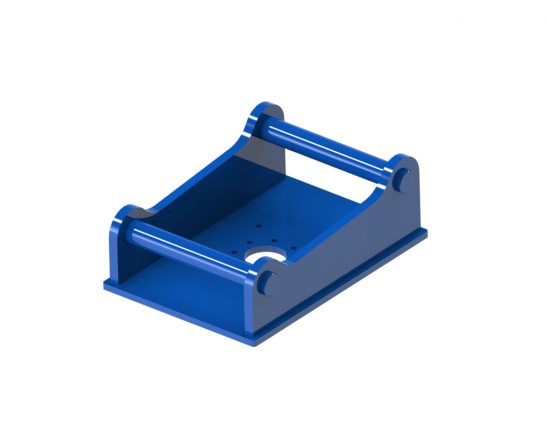

Fäste S70 grip/klipp

SKU: 1142

Price: 7.200 kr