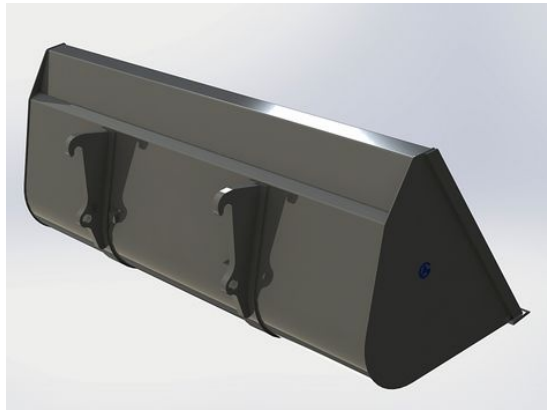

SKU: 0302217

Price: 11.900 kr

Lättmaterials-kopa 2,2m utan fäste

Höjd 896mm Djup 960mm Volym 1240 Liter

SKU: 0302200

Price: 11.448 kr

Lättmaterials-kopa 2,2m ZM602 / L30

Höjd 896mm Djup 960mm Volym 1240 Liter