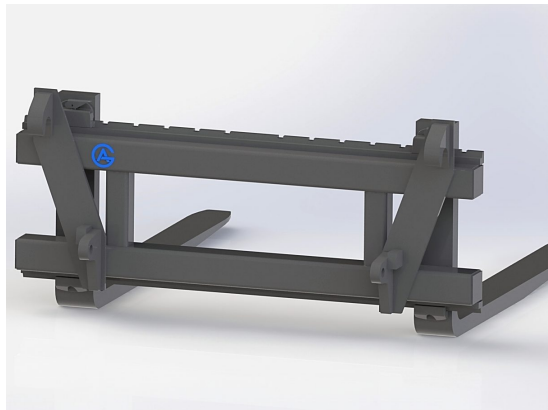

Pallgaffelram 1200mm Euro

OBS utan gafflar

SKU: 0021215

Price: 3.673 kr