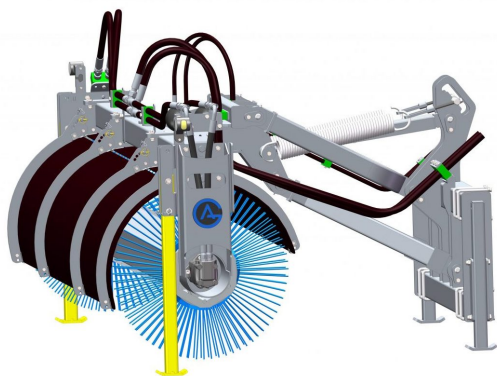

SKU:

Price: 85.000 kr

Sopvals 2,5-700

Sopvals utan borst och fäste

SKU: 5202500

Price: 74.230 kr

Sopvals 2,5-700 L30

Sopvals komplett med borst och fäste Oljeflöde max 130 liter/minut
Rekommenderat oljeflöde 40-100 liter/minut Borstdiameter 700 mm