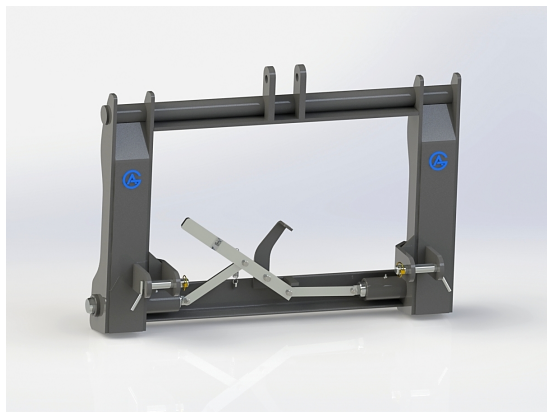

Maskinadapter 3-punkt till stora BM

3-punkt till stora BM

SKU: 0403001

Price: 10.466 kr