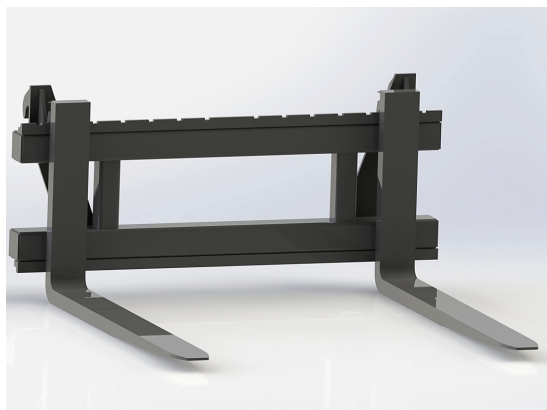

Bredd 1200mm Gaffellängd 1600mm Kapacitet 2500kg

SKU:

Price: 8.360 kr

Pallgaffelset Euro 1200/1000 **2000kg**

Bredd 1200mm Gaffellängd 1000mm Kapacitet 2000kg

SKU:

Price: 6.968 kr

Pallgaffelset Euro 1200/1200 **2500kg**