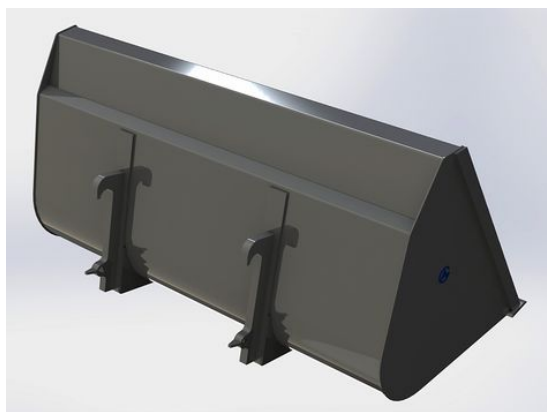

Price: 10.695 kr

Lättmaterialsropa 2,2m Euro

Höjd 896mm Djup 960mm Volym 1240 Liter

SKU: 0302215

Price: 11.900 kr

Lättmaterialsropa 2,2m SMS

Trima

Höjd 896mm Djup 960mm Volym 1240 Liter