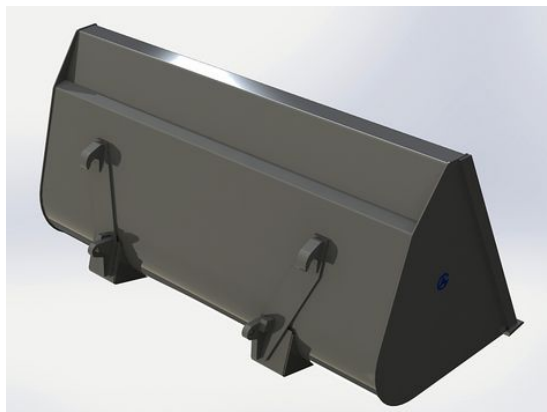

Lättmaterialsropa 2,2m Euro

Höjd 896mm Djup 960mm Volym 1240 Liter

SKU: 0302215

Price: 11.900 kr