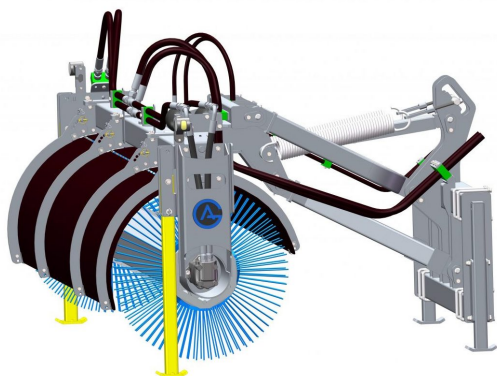

Sopvals 2,5-700

Sopvals utan borst och fäste

SKU: 5202500

Price: 74.230 kr