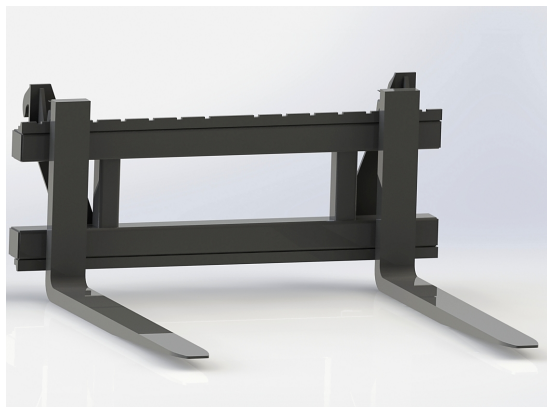

Pallgaffelset Euro 1200/1000 **2000kg**

Bredd 1200mm Gaffellängd 1000mm Kapacitet 2000kg

SKU:

Price: 6.968 kr