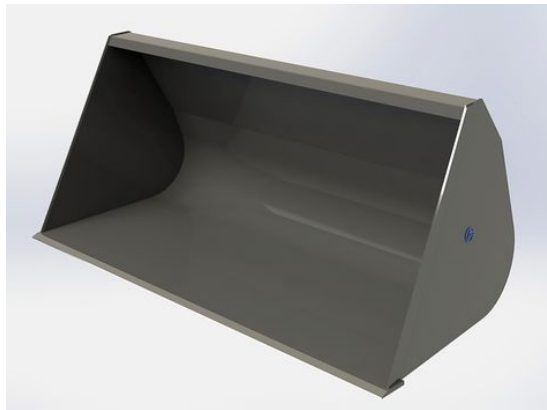

SKU: 0301815

Price: 10.394 kr

Lättmaterials-kopa 1,8m SMS Trima

Höjd 896mm Djup 960mm Volym 1000 Liter

SKU: 0301817

Price: 10.394 kr

Lättmaterials-kopa 1,8m utan fäste

Höjd 896mm Djup 960mm Volym 1000 Liter