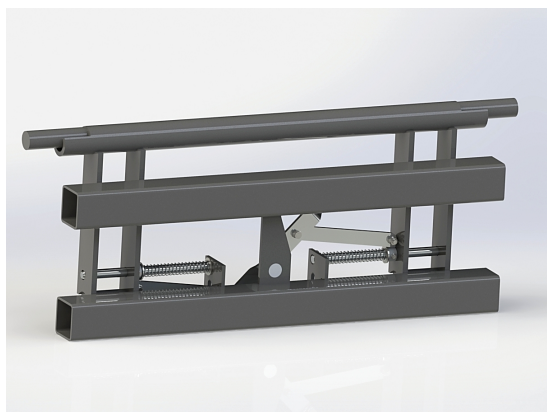

SKU: 0403017

Price: 8.285 kr

Maskinadapter 3-punkt till stora BM

3-punkt till stora BM

SKU: 0403001

Price: 10.466 kr

Maskinadapter blank till SMS Trima / Euro

blank till SMS Trima / Euro