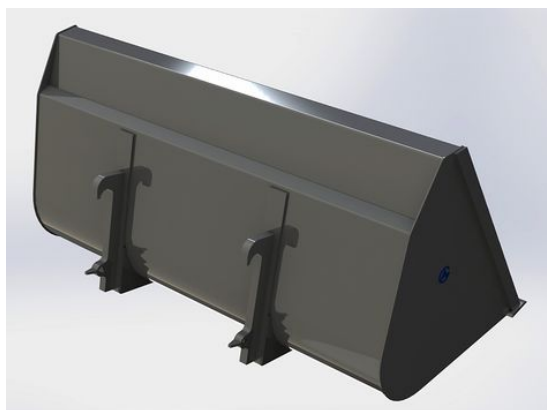

SKU: 0302206

Price: 11.900 kr

Lättmaterials-kopa 2,5m Euro

Höjd 896mm Djup 960mm Volym 1420 Liter

SKU: 0302515

Price: 12.804 kr

Lättmaterials-kopa 2,5m SMS Trima

Höjd 896mm Djup 960mm Volym 1420 Liter