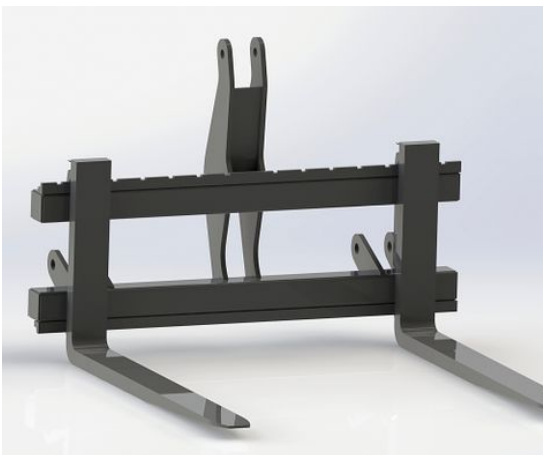

OBS utan gafflar bredd 2400mm Kapacitet 11000kg

SKU: 0052401

Price: 20.740 kr

Pallgaffelram 2400mm stora BM 8ton

OBS utan gafflar bredd 2400mm Kapacitet8000kg

SKU: 0042401

Price: 15.699 kr

Pallgaffelset 3-punkt 1200/1200