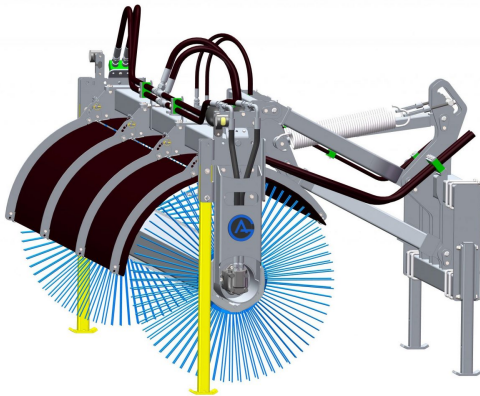

Sopvals 2,5-915

Sopvals utan borst och fäste

SKU: 5252500

Price: 88.435 kr