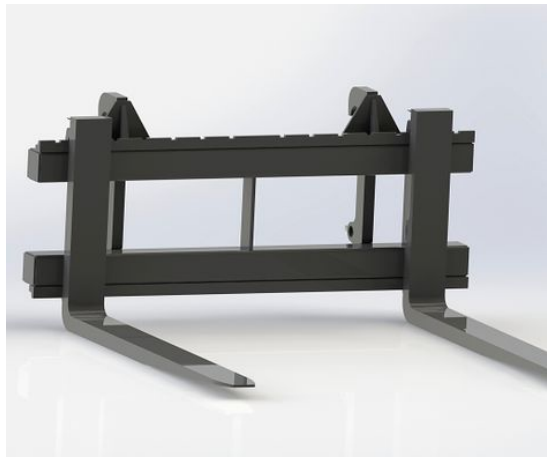

Pallgaffelset SMS Trima 1200/1000 2000kg

Bredd 1200mm Gaffellängd 1000mm Kapacitet 2000kg

SKU:

Price: 6.968 kr