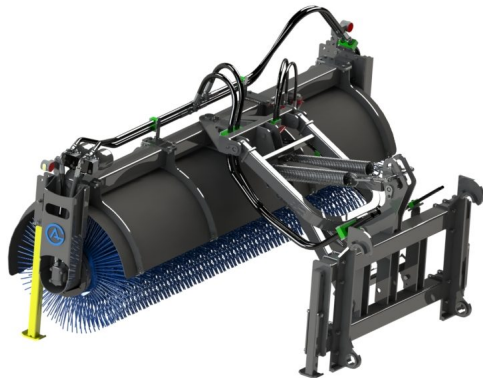

Sopvals 2,2-700 Stora BM

Sopvals komplett med borst och fäste Oljeflöde max 130 liter/minut
Rekommenderat oljeflöde 40-100 liter/minut Borstdiameter 700 mm

SKU:

Price: 85.000 kr