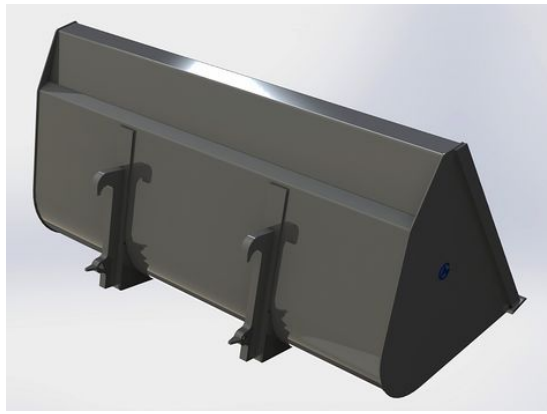

Höjd 896mm Djup 960mm Volym 1000 Liter

SKU: 0301800

Price: 9.777 kr

Lättmaterialsropa 2,0m Euro

Höjd 896mm Djup 960mm Volym 1120 Liter

SKU: 0302015

Price: 11.147 kr

Lättmaterialsropa 2,0m SMS