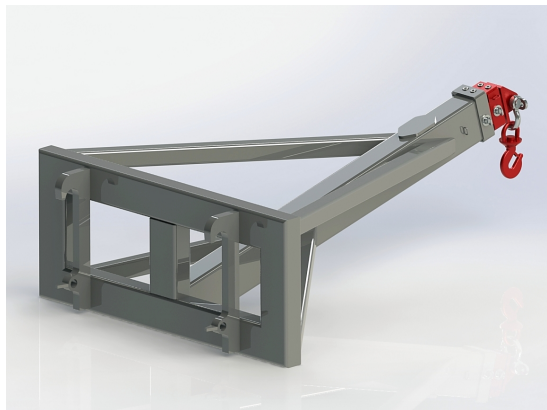

Kranarm 2200kg SMS Trima

2200 kg 1,5m 430 kg 3,75m

SKU: 0702217

Price: 17.297 kr