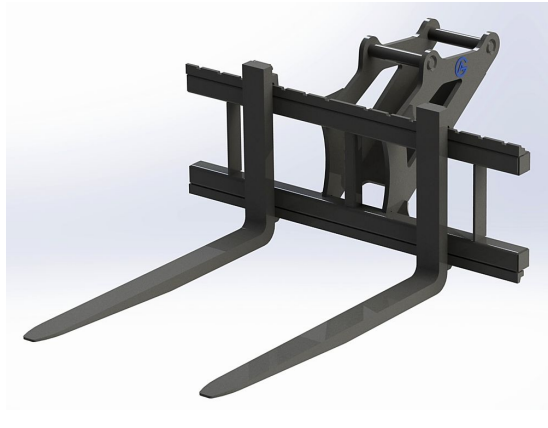

Pallgaffelset S45 1200/1200

2500kg

Bredd 1200mm Gaffellängd 1200mm Kapacitet 2500kg

SKU:

Price: 9.974 kr