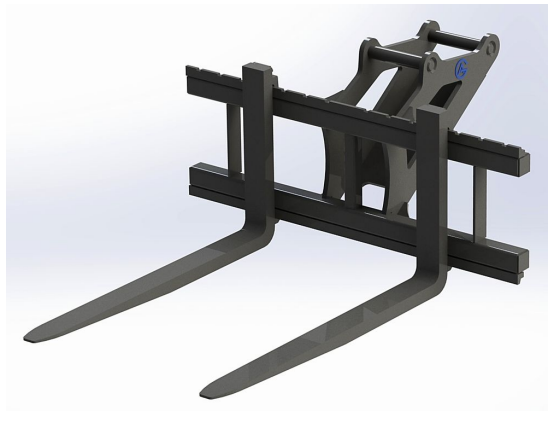

Pallgaffelset S60 1500/1500 5000kg

Bredd 1500mm Gaffellängd 1500mm Kapacitet 5000kg

SKU: 003154115

Price: 19.654 kr

Pallgaffelset S70 1200/1200 5000kg

Bredd 1200mm Gaffellängd 1200mm Kapacitet 5000kg

SKU:

Price: 19.800 kr