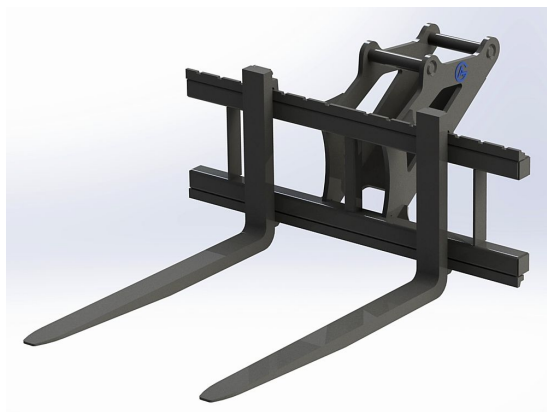

Pallgaffelset B20 / S1

1200/1200 5000kg

Bredd 1200mm Gaffellängd 1200mm Kapacitet 5000kg

SKU:

Price: 20.827 kr

Pallgaffelset B20 / S1

1200/1500 5000kg

Bredd 1200mm Gaffellängd 1500mm Kapacitet 5000kg

SKU:

Price: 22.100 kr

Pallgaffelset Hydrema

1200/1200 2500kg

Bredd 1200mm Gaffellängd 1200mm Kapacitet 2500kg

SKU:

Price: 10.120 kr

Pallgaffelset Hydrema

1200/1600 2500kg

Bredd 1200mm Gaffellängd 1600mm Kapacitet 2500kg

SKU:

Price: 10.832 kr

Pallgaffelset S40 1200/1000

1500kg

Bredd 1200mm Gaffellängd 1000mm Kapacitet 1500kg

SKU: