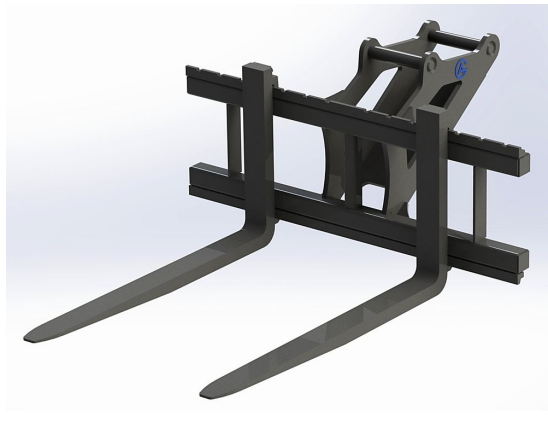

Bredd 1200mm Gaffellängd 1200mm Kapacitet 1500kg

SKU:

Price: 9.827 kr

Pallgaffelset S45 1200/1200

2500kg

Bredd 1200mm Gaffellängd 1200mm Kapacitet 2500kg

SKU:

Price: 9.974 kr