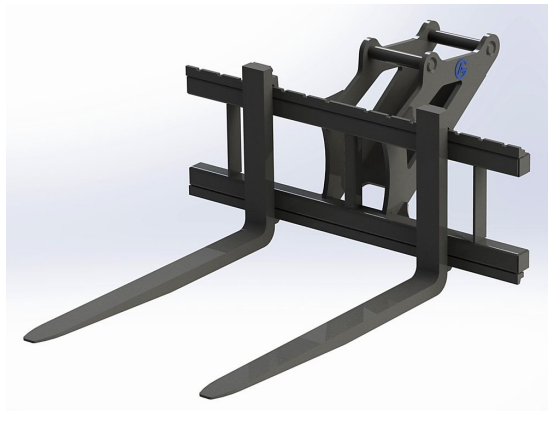

1200/1600 2500kg

Bredd 1200mm Gaffellängd 1600mm Kapacitet 2500kg

SKU:

Price: 10.832 kr

Pallgaffelset S40 1200/1000

1500kg

Bredd 1200mm Gaffellängd 1000mm Kapacitet 1500kg

SKU:

Price: 9.094 kr

Pallgaffelset S40 1200/1100

1500kg

Bredd 1200mm Gaffellängd 1100mm Kapacitet 1500kg

SKU:

Price:

Pallgaffelset S40 1200/1200

1500kg