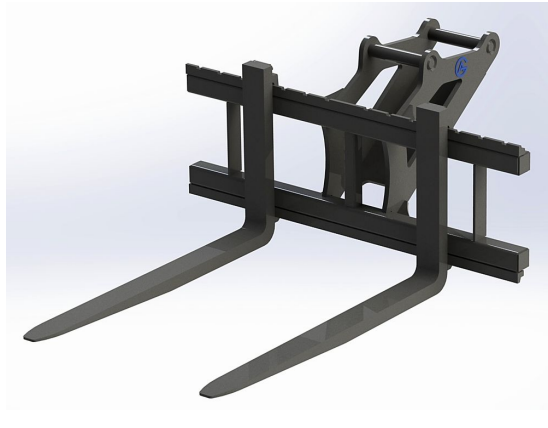

SKU:

Price: 21.119 kr

Pallgaffelset S70 1500/1500

5000kg

Bredd 1500mm Gaffellängd 1500mm Kapacitet 5000kg

SKU:

Price: 22.440 kr

Pallgaffelset S80 1500/1500