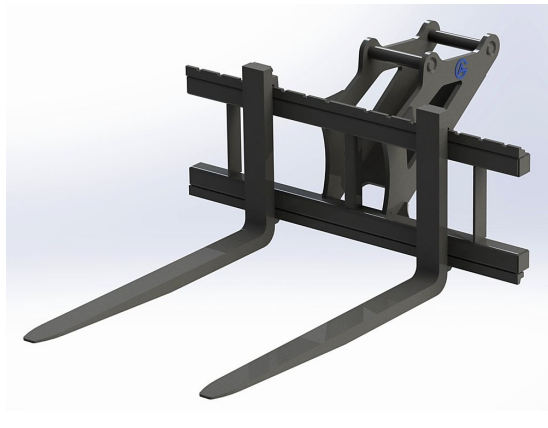

Pallgaffelset S60 - S70 1200/1500 5000kg

Bredd 1200mm Gaffellängd 1500mm Kapacitet 5000kg

SKU:

Price: 22.440 kr

Pallgaffelset S60 1200/1200 5000kg

Bredd 1200mm Gaffellängd 1200mm Kapacitet 5000kg

SKU:

Price: 16.721 kr