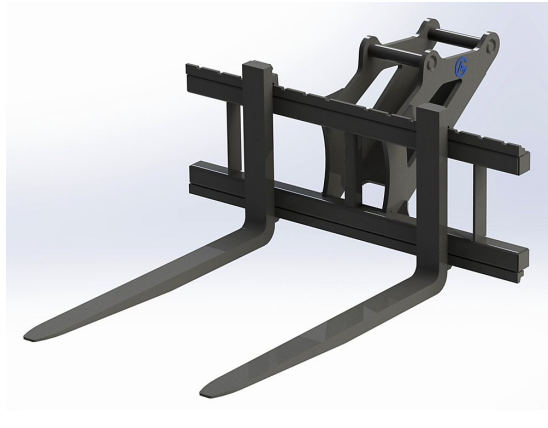

Pallgaffelset S70 1200/1200 5000kg

Bredd 1200mm Gaffellängd 1200mm Kapacitet 5000kg

SKU:

Price: 19.800 kr