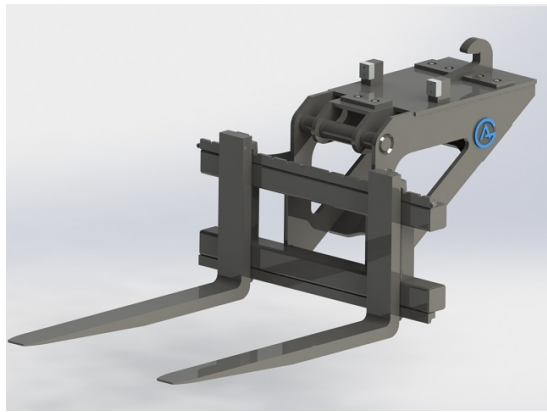

Pallgaffelset B20 / S1

1200/1200 5000kg

Bredd 1200mm Gaffellängd 1200mm Kapacitet 5000kg

SKU:

Price: 20.827 kr

Pallgaffelset B20 / S1

1200/1500 5000kg

Bredd 1200mm Gaffellängd 1500mm Kapacitet 5000kg

SKU:

Price: 22.100 kr

Pallgaffelset Hydrema

1200/1200 2500kg

Bredd 1200mm Gaffellängd 1200mm Kapacitet 2500kg

SKU:

Price: 10.120 kr

Pallgaffelset Hydrema