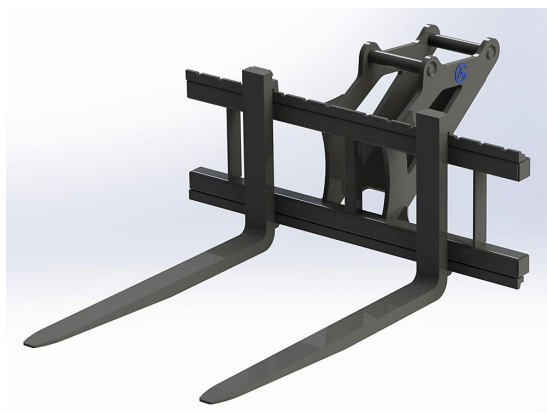

Pallgaffelset B20 / S1

1200/1200 5000kg

Bredd 1200mm Gaffellängd 1200mm Kapacitet 5000kg

SKU:

Price: 20.827 kr

Pallgaffelset B20 / S1

1200/1500 5000kg

Bredd 1200mm Gaffellängd 1500mm Kapacitet 5000kg

SKU:

Price: 22.100 kr

Pallgaffelset Hydrema

1200/1200 2500kg

Bredd 1200mm Gaffellängd 1200mm Kapacitet 2500kg

SKU:

Price: 10.120 kr

Pallgaffelset Hydrema

1200/1600 2500kg

Bredd 1200mm Gaffellängd 1600mm Kapacitet 2500kg

SKU:

Price: 10.832 kr

Pallgaffelset S40 1200/1000

1500kg

Bredd 1200mm Gaffellängd 1000mm Kapacitet 1500kg

SKU:

Price: 9.094 kr

Pallgaffelset S40 1200/1100

1500kg

Bredd 1200mm Gaffellängd 1100mm Kapacitet 1500kg

SKU:

Price:

Pallgaffelset S40 1200/1200

1500kg