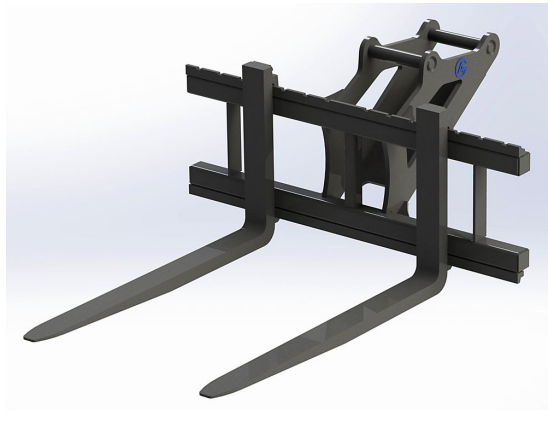

Pallgaffelset S50 1200/1200 2500kg

Bredd 1200mm Gaffellängd 1200mm Kapacitet 2500kg

SKU:

Price: 11.292 kr

Pallgaffelset S60 - S70 1200/1200 5000kg

Bredd 1200mm Gaffellängd 1200mm Kapacitet 5000kg

SKU:

Price: 21.119 kr