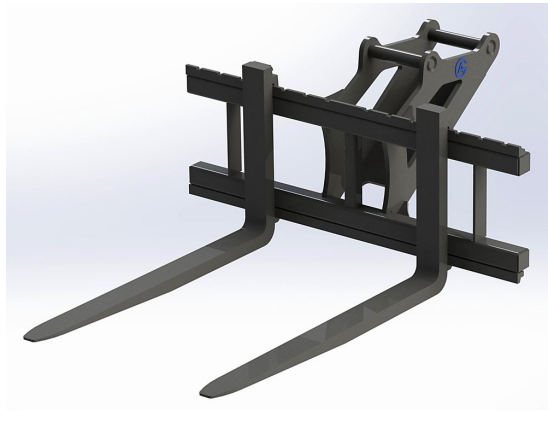

Pallgaffelset S70 1500/1500

5000kg

Bredd 1500mm Gaffellängd 1500mm Kapacitet 5000kg

SKU:

Price: 22.440 kr