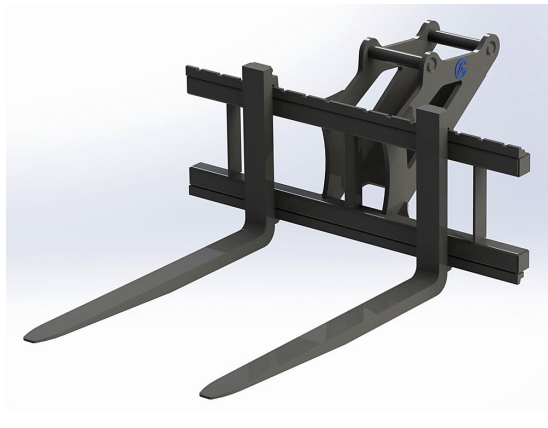

Pallgaffelset B20 / S1

1200/1200 5000kg

Bredd 1200mm Gaffellängd 1200mm Kapacitet 5000kg

SKU:

Price: 20.827 kr

Pallgaffelset B20 / S1

1200/1500 5000kg

Bredd 1200mm Gaffellängd 1500mm Kapacitet 5000kg

SKU:

Price: 22.100 kr

Pallgaffelset Hydrema

1200/1200 2500kg

Bredd 1200mm Gaffellängd 1200mm Kapacitet 2500kg

SKU:

Price: 10.120 kr

Pallgaffelset Hydrema

1200/1600 2500kg

Bredd 1200mm Gaffellängd 1600mm Kapacitet 2500kg

SKU:

Price: 10.832 kr

Pallgaffelset S40 1200/1000

1500kg

Bredd 1200mm Gaffellängd 1000mm Kapacitet 1500kg

SKU: