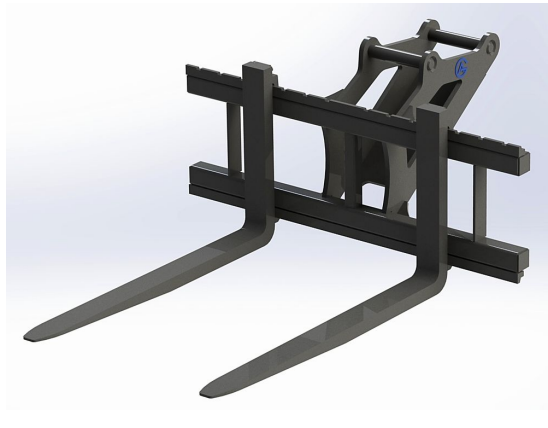

Pallgaffelset S60 1200/1500 5000kg

Bredd 1200mm Gaffellängd 1500mm Kapacitet 5000kg

SKU:

Price: 18.041 kr

Pallgaffelset S60 1500/1200 5000kg

Bredd 1500mm Gaffellängd 1200mm Kapacitet 5000kg

SKU:

Price: 18.334 kr