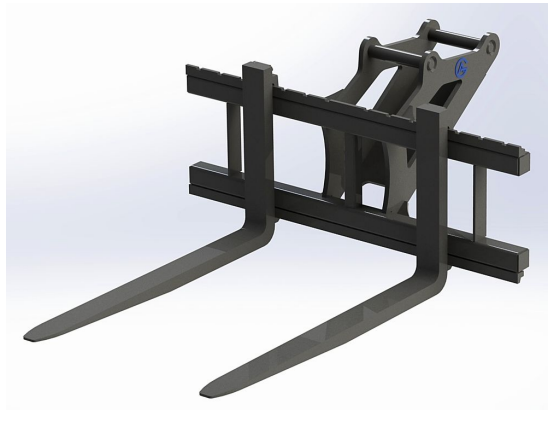

Price: 9.094 kr

Pallgaffelset S40 1200/1100

1500kg

Bredd 1200mm Gaffellängd 1100mm Kapacitet 1500kg

SKU:

Price:

Pallgaffelset S40 1200/1200

1500kg