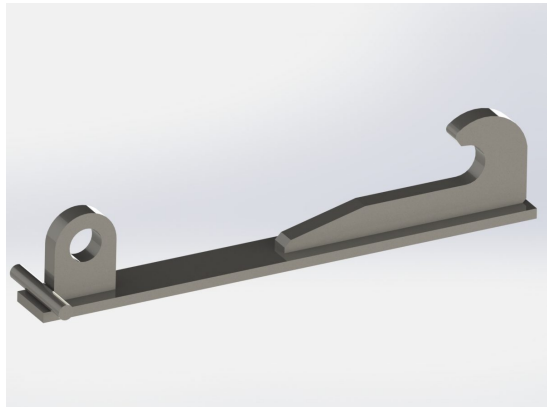

Redskapsfäste stora BM

Redskapsfäste att svetsa fast på ditt redskap Säljs i par

SKU: 01

Price: 1.737 kr

Redskapsfäste stora BM

Skruvbart fäste för GA produkter Säljs i par

SKU: 1101

Price: 3.700 kr