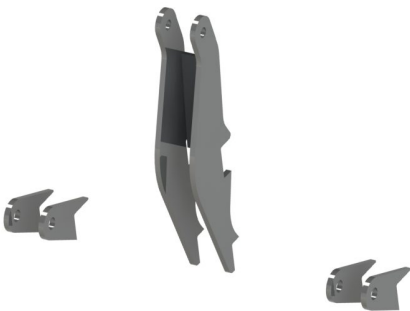

Redskapsfäste Terex 80-120

Redskapsfäste att svetsa fast på ditt redskap Säljs i par

SKU: 24

Price: 3.292 kr

Redskapsfäste trepunkt

Redskapsfäste att svetsa fast på ditt redskap Kat. 2

SKU: 30

Price: 4.900 kr