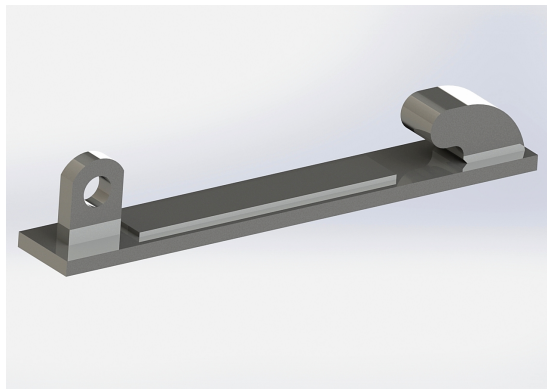

Redskapsfäste Lilla BM, plattjärn

Redskapsfäste att svetsa fast på ditt redskap Säljs i par

SKU: 20

Price: 1.032 kr

Redskapsfäste Manitou

Redskapsfäste att svetsa fast på ditt redskap

SKU: 26

Price: 2.768 kr