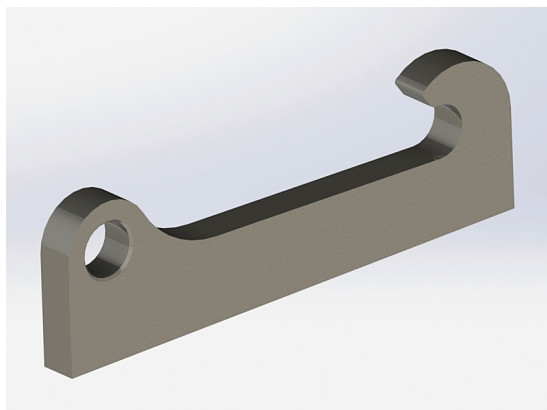

Price: 3.090 kr

Redskapsfäste ZM 402 / L20- L25

Redskapsfäste att svetsa fast på ditt redskap Säljs i par

SKU: 7

Price: 1.448 kr

Redskapsfäste ZM602 / L30 / Atlas 65

Redskapsfäste att svetsa fast på ditt redskap Säljs i par