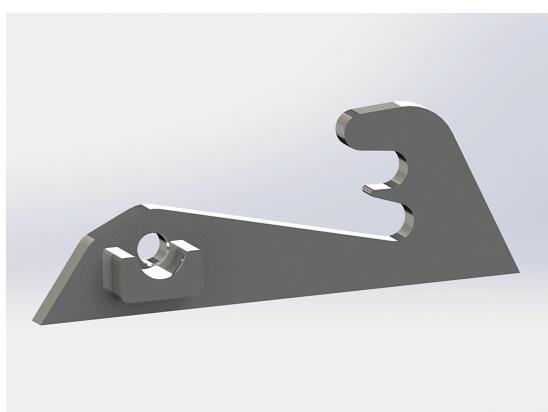

Redskapsfäste Multione / Avant 10mm

Redskapsfäste att svetsa fast på ditt redskap

SKU: 12

Price: 957 kr

Redskapsfäste Schäffer Dubbelkrok

Redskapsfäste att svetsa fast på ditt redskap Säljs i par

SKU: 28

Price: 2.265 kr