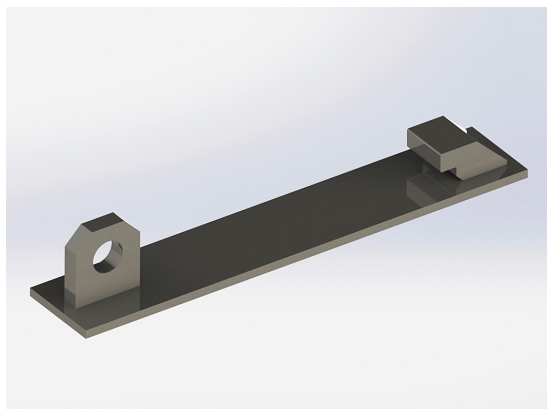

Redskapsfäste VILA / VALTRA

Redskapsfäste att svetsa fast på ditt redskap Säljs i par

SKU: 33

Price: 868 kr