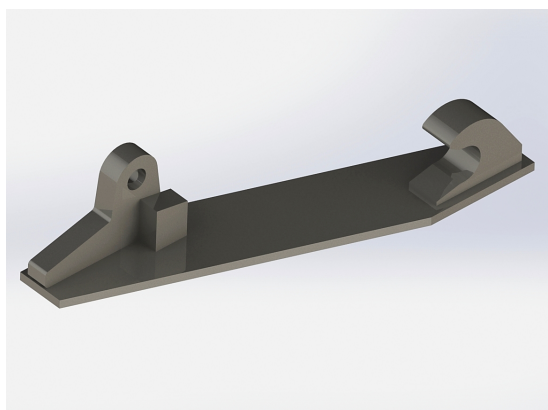

Redskapsfäste CAT 906

Redskapsfäste att svetsa fast på ditt redskap Säljs i par

SKU: 11

Price: 1.812 kr

Redskapsfäste Euro

Redskapsfäste att svetsa fast på ditt redskap Säljs i par

SKU: 15

Price: 994 kr