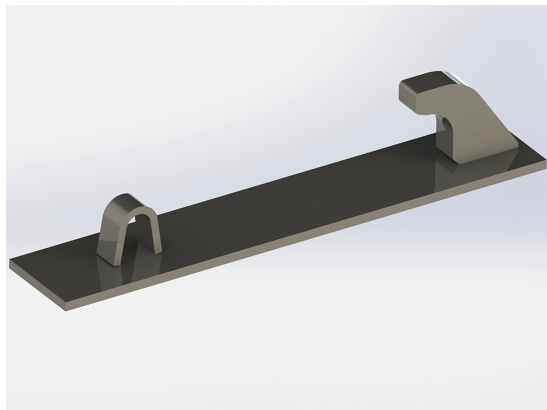

Redskapsfäste Giant

Redskapsfäste att svetsa fast på ditt redskap Säljs i par

SKU: 23

Price: 1.032 kr

Redskapsfäste Hydrema

Redskapsfäste att svetsa fast på ditt redskap Säljs i par

SKU: 35

Price: 1.699 kr