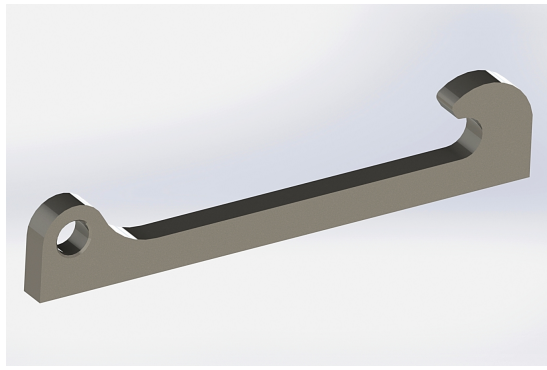

Redskapsfäste SMS Trima plattjärn

Redskapsfäste att svetsa fast på ditt redskap Säljs i par

SKU: 18

Price: 617 kr

Redskapsfäste SMS/Trima

Skruvbart fäste för GA produkter Säljs i par

SKU: 1117

Price: 2.940 kr