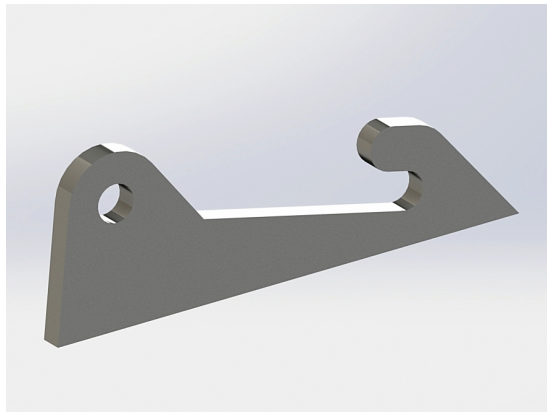

Redskapsfäste ISME

Redskapsfäste att svetsa fast på ditt redskap Säljs i par

SKU: 31

Price: 868 kr

Redskapsfäste JCB Q-fit

Redskapsfäste att svetsa fast på ditt redskap Säljs i par

SKU: 32

Price: 1.875 kr