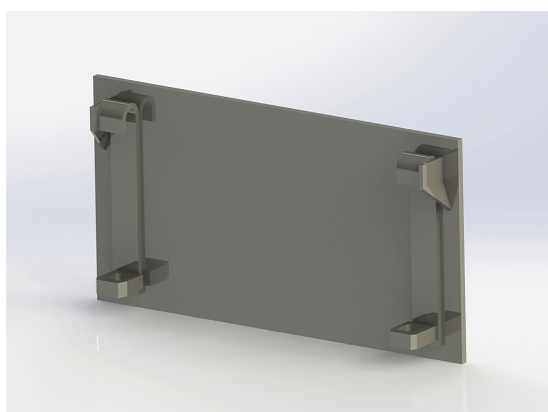

Redskapsfäste Multione / Avant 10mm

Redskapsfäste att svetsa fast på ditt redskap

SKU: 12

Price: 957 kr

Redskapsfäste Schäffer Dubbelkrok

Redskapsfäste att svetsa fast på ditt redskap Säljs i par

SKU: 28

Price: 2.265 kr