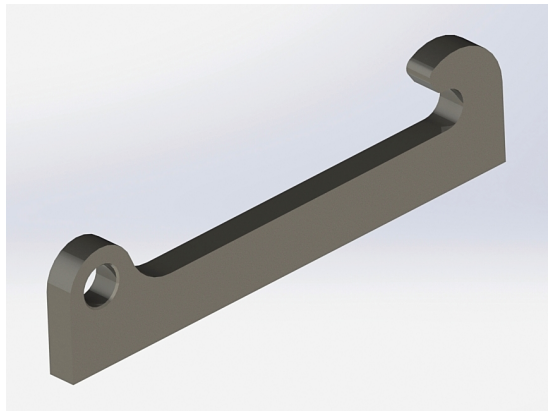

SKU: 6

Price: 1.070 kr

Redskapsfäste ZM602 / L30 för skopa

Redskapsfäste att svetsa fast på ditt redskap Säljs i par

SKU: 601

Price: 1.917 kr

Redskapsfäste ZM802 / L40-L45

Redskapsfäste att svetsa fast på ditt redskap Säljs i par