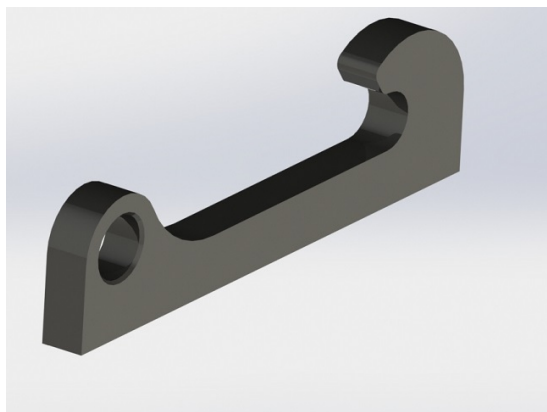

Redskapsfäste Ålö

Redskapsfäste att svetsa fast på ditt redskap Säljs i par

SKU: 16

Price: 780 kr

Redskapsfäste Atlas 35

Redskapsfäste att svetsa fast på ditt redskap Säljs i par

SKU: 14

Price: 820 kr

Redskapsfäste Atlas 95

Redskapsfäste att svetsa fast på ditt redskap Säljs i par

SKU: 34

Price: 1.574 kr

Redskapsfäste BM L120-L180

Redskapsfäste att svetsa fast på ditt redskap Säljs i par

SKU: 4

Price: 6.670 kr

Redskapsfäste Bobcat 1140, S100

Redskapsfäste att svetsa fast på ditt redskap

SKU: 10

Price: 1.913 kr

Redskapsfäste Bobcat 910, S70

Redskapsfäste att svetsa fast på ditt redskap

SKU: 9

Price: 1.574 kr