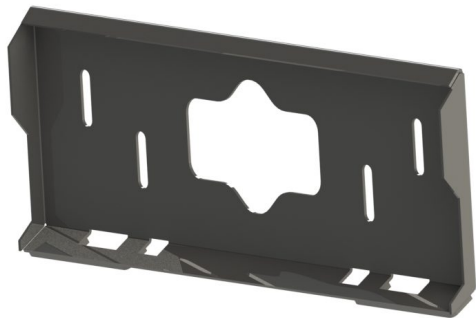

Redskapsfäste Atlas 95

Redskapsfäste att svetsa fast på ditt redskap Säljs i par

SKU: 34

Price: 1.574 kr

Redskapsfäste BM L120-L180

Redskapsfäste att svetsa fast på ditt redskap Säljs i par

SKU: 4

Price: 6.670 kr

Redskapsfäste Bobcat 1140, S100

Redskapsfäste att svetsa fast på ditt redskap

SKU: 10

Price: 1.913 kr

Redskapsfäste Bobcat 910, S70

Redskapsfäste att svetsa fast på ditt redskap

SKU: 9

Price: 1.574 kr