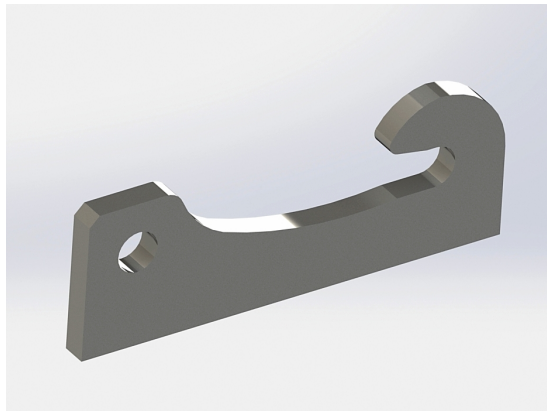

Redskapsfäste CAT 906

Redskapsfäste att svetsa fast på ditt redskap Säljs i par

SKU: 11

Price: 1.812 kr

Redskapsfäste Euro

Redskapsfäste att svetsa fast på ditt redskap Säljs i par

SKU: 15

Price: 994 kr