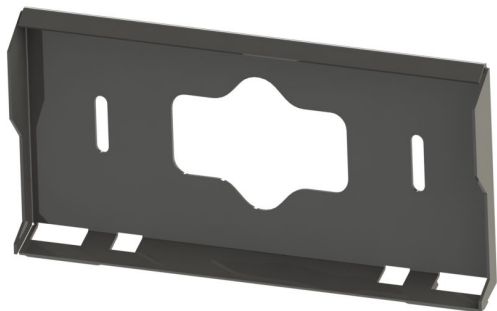

Redskapsfäste Bobcat 1140, S100

Redskapsfäste att svetsa fast på ditt redskap

SKU: 10

Price: 1.913 kr

Redskapsfäste Bobcat 910, S70

Redskapsfäste att svetsa fast på ditt redskap

SKU: 9

Price: 1.574 kr