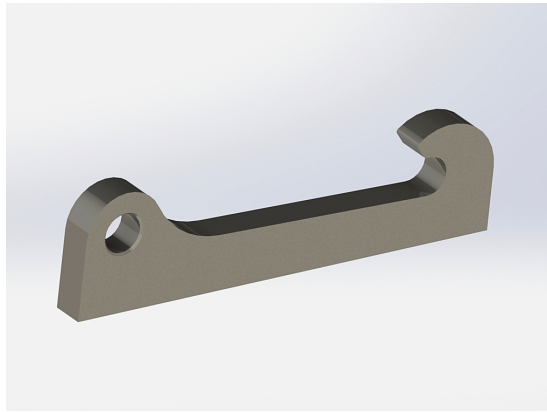

Redskapsfäste Atlas 35

Redskapsfäste att svetsa fast på ditt redskap Säljs i par

SKU: 14

Price: 820 kr