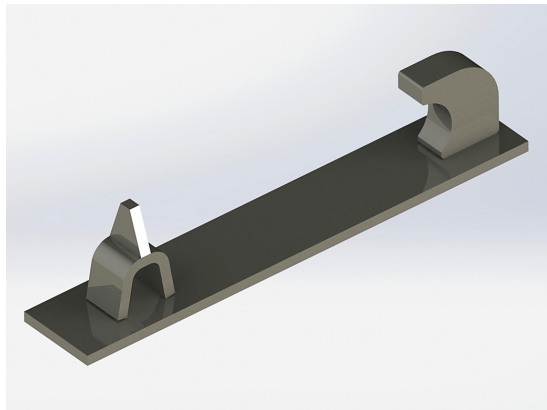

Redskapsfäste Schäffer Fyrkantrör

Redskapsfäste att svetsa fast på ditt redskap

SKU: 29

Price: 1.982 kr

Redskapsfäste SMS Trima helskuren

Redskapsfäste att svetsa fast på ditt redskap Säljs i par

SKU: 17

Price: 906 kr

Redskapsfäste SMS Trima plattjärn

Redskapsfäste att svetsa fast på ditt redskap Säljs i par

SKU: 18

Price: 617 kr

Redskapsfäste SMS/Trima

Skruvbart fäste för GA produkter Säljs i par

SKU: 1117

Price: 2.940 kr