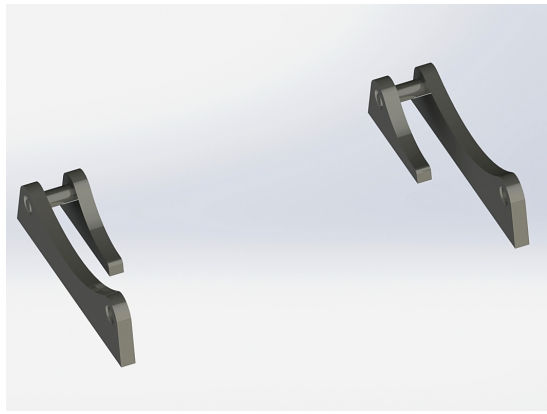

Redskapsfäste stora BM plattjärn

Redskapsfäste att svetsa fast på ditt redskap Säljs i par

SKU: 2

Price: 1.699 kr

Redskapsfäste Terex 65

Redskapsfäste att svetsa fast på ditt redskap Säljs i par

SKU: 25

Price: 2.246 kr