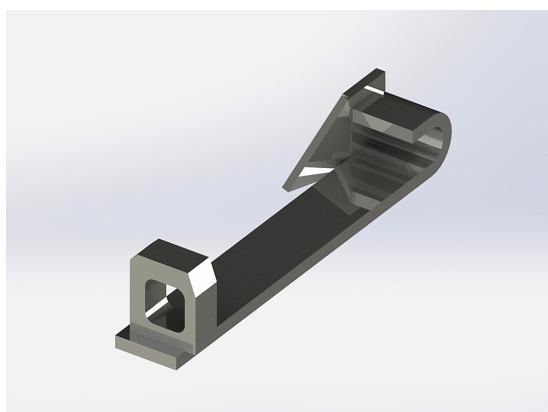

Redskapsfäste Multione / Avant

Redskapsfäste att svetsa fast på ditt redskap Säljs i par

SKU: 13

Price: 617 kr