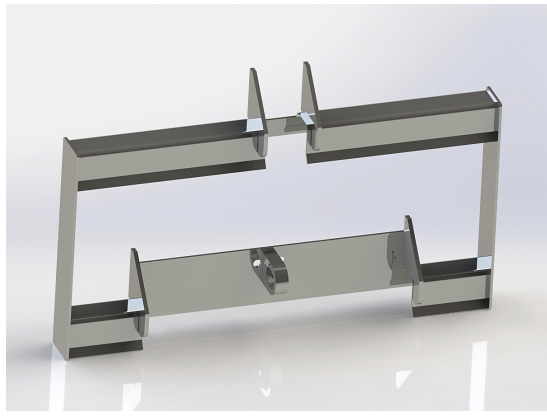

Redskapsfäste Multione / Avant 10mm

Redskapsfäste att svetsa fast på ditt redskap

SKU: 12

Price: 957 kr

Redskapsfäste Schäffer Dubbelkrok

Redskapsfäste att svetsa fast på ditt redskap Säljs i par

SKU: 28

Price: 2.265 kr