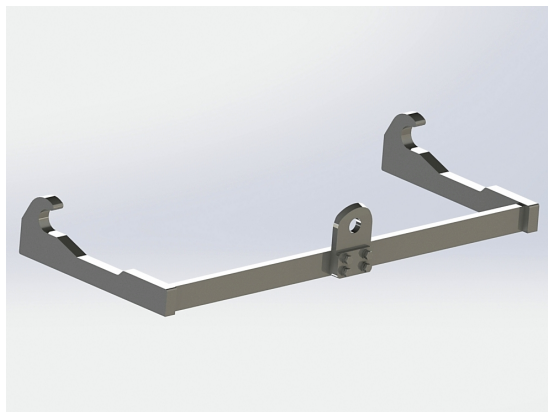

Redskapsfäste Lilla BM, plattjärn

Redskapsfäste att svetsa fast på ditt redskap Säljs i par

SKU: 20

Price: 1.032 kr

Redskapsfäste Manitou

Redskapsfäste att svetsa fast på ditt redskap

SKU: 26

Price: 2.768 kr