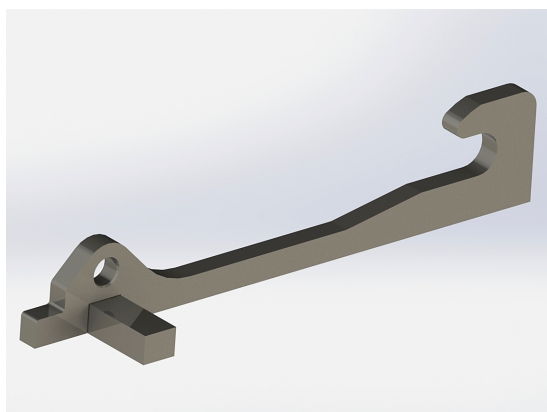

Redskapsfäste Giant

Redskapsfäste att svetsa fast på ditt redskap Säljs i par

SKU: 23

Price: 1.032 kr

Redskapsfäste Hydrema

Redskapsfäste att svetsa fast på ditt redskap Säljs i par

SKU: 35

Price: 1.699 kr

Redskapsfäste ISME

Redskapsfäste att svetsa fast på ditt redskap Säljs i par

SKU: 31

Price: 868 kr

Redskapsfäste JCB Q-fit

Redskapsfäste att svetsa fast på ditt redskap Säljs i par

SKU: 32

Price: 1.875 kr