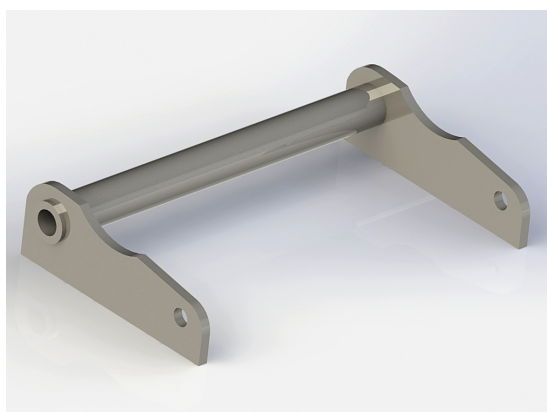

Redskapsfäste Lilla BM, plattjärn

Redskapsfäste att svetsa fast på ditt redskap Säljs i par

SKU: 20

Price: 1.032 kr

Redskapsfäste Manitou

Redskapsfäste att svetsa fast på ditt redskap

SKU: 26

Price: 2.768 kr