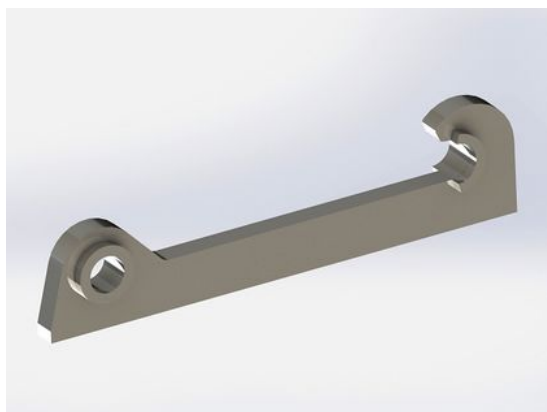

Redskapsfäste Ålö

Redskapsfäste att svetsa fast på ditt redskap Säljs i par

SKU: 16

Price: 780 kr

Redskapsfäste Atlas 35

Redskapsfäste att svetsa fast på ditt redskap Säljs i par

SKU: 14

Price: 820 kr

Redskapsfäste Atlas 95

Redskapsfäste att svetsa fast på ditt redskap Säljs i par

SKU: 34

Price: 1.574 kr

Redskapsfäste BM L120-L180

Redskapsfäste att svetsa fast på ditt redskap Säljs i par

SKU: 4

Price: 6.670 kr