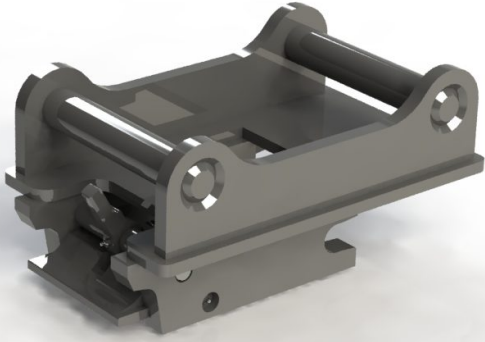

Adapter S40-S30/150

S40-S30/150

SKU: 0403836

Price: 9.438 kr

Asfaltskärare S30-150

Trissa 300mm

SKU: 3010036

Price: 3.832 kr

Avjämningsbalk 1,5m S30-150 med rulle

Rulldiameter 152 mm

SKU:

Price: 11.100 kr

Avjämningsbalk 1,5m S30-150 med skopa

skopa

SKU:

Price: 10.800 kr

Basplatta S30-150

SKU: 136

Price: 3.348 kr

Basplatta S30-150 hydraulisk

SKU: 236

Price: 5.914 kr

Grävskopa S30(150), 450mm, 50L

Skär 16 mm, 450 HBW Botten och slitageskydd sidor 450 HBW Övrigt 355 N/mm2 Bredd skär 450 mm Vikt 59 kg

SKU: 36

Price: 437 kr

Grip 12 S30-150

Öppning 1000 mm Max last 1000kg

SKU: 4901236

Price: 10.890 kr

Kabelskopa S30(150), 250mm, 35L

S30(150) Bredd 250 mm Vikt 41 kg Skär 16 mm 500 HB