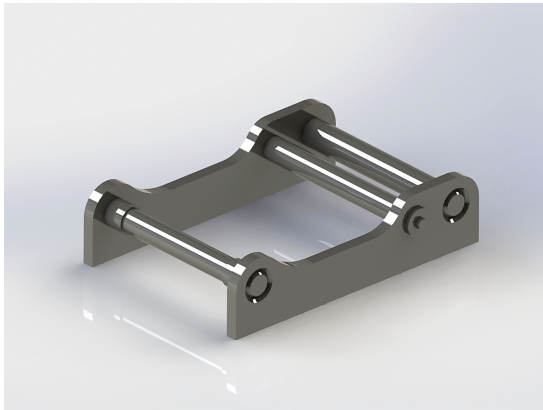

Grindfäste kombi S30/150-S40

S30/150-S40

SKU: 3638

Price: 1.825 kr