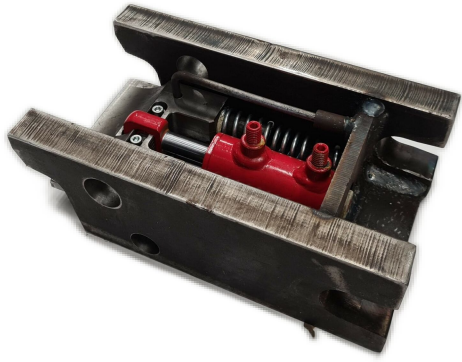

Adapter S40-S30/150

S40-S30/150

SKU: 0403836

Price: 9.438 kr

Asfaltskärare S30-150

Trissa 300mm

SKU: 3010036

Price: 3.832 kr

Avjämningsbalk 1,5m S30-150 med rulle

Rulldiameter 152 mm

SKU:

Price: 11.100 kr

Avjämningsbalk 1,5m S30-150 med skopa

skopa

SKU:

Price: 10.800 kr

Basplatta S30-150

SKU: 136

Price: 3.348 kr

Basplatta S30-150 hydraulisk

SKU: 236

Price: 5.914 kr

Grävskopa S30(150), 450mm, 50L

Skär 16 mm, 450 HBW Botten och slitageskydd sidor 450 HBW Övrigt 355 N/mm2 Bredd skär 450 mm Vikt 59 kg

SKU: 36

Price: 437 kr

Grip 12 S30-150

Öppning 1000 mm Max last 1000kg

SKU: 4901236

Price: 10.890 kr

Kabelskopa S30(150), 250mm, 35L

S30(150) Bredd 250 mm Vikt 41 kg Skär 16 mm 500 HB