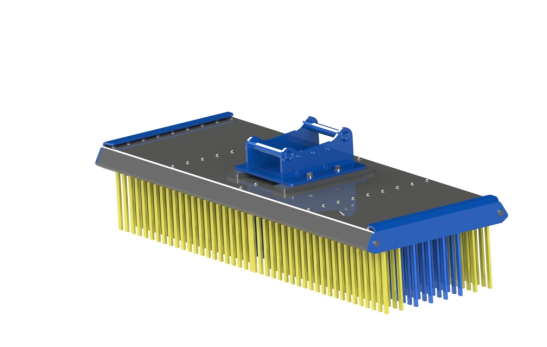

SKU: 4005036

Price: 7.700 kr

Planeringssskopa S30(150), 900mm, 90L

S30(150) Bredd 900 mm Vikt 99 kg Skär 16 mm 500 HB Botten 8 mm
450 HB

SKU: 4009036

Price: 9.150 kr

Snabbfäste S30 / 150 Halvautomatiskt

axeldiameter 30 mm cc 100 mm bredd 110 mm

SKU: 3100136

Price: 7.435 kr

Snabbfäste S30 / 150 Halvautomatiskt

axeldiameter 30 mm cc 123 mm bredd 110 mm

SKU: 3100236

Price: 7.435 kr

Sopborste 1500mm S30-150

1500mm S30-150, 8 rader med borst, kraftigare borst i de 2 yttre raderna

SKU: 5001536

Price: 14.100 kr

Tiltmellandel S30(150) Halvautomatiskt

Axel diameter 30 mm CC 123 mm Bredd 110 mm

SKU: 3403136

Price: 15.698 kr

Tiltmellandel S30(150)

Halvautomatisk