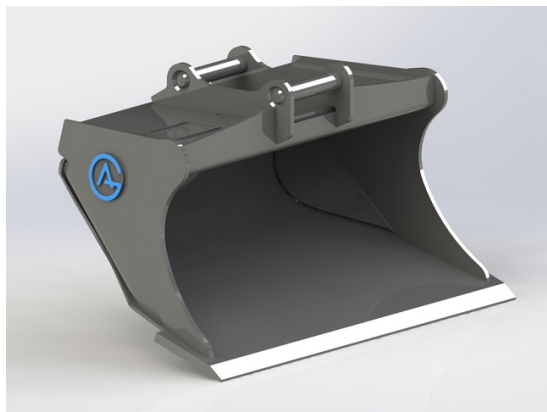

Planeringssskopa S30(150), 900mm, 90L

S30(150) Bredd 900 mm Vikt 99 kg Skär 16 mm 500 HB Botten 8 mm
450 HB

SKU: 4009036

Price: 9.150 kr