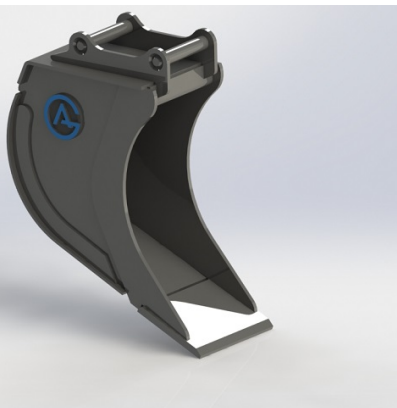

SKU: 4103536

Price: 5.114 kr

Kabelskopa S30(150), 300mm, 55L

S30(150) Bredd 300 mm Vikt 59 kg Skär 16 mm 500 HB

SKU: 4105536

Price: 7.050 kr

Planeringssskopa S30(150), 800mm, 50L

S30(150) Bredd 800 mm Vikt 74 kg Skär 16 mm 500HB Botten 8 mm 450 HB