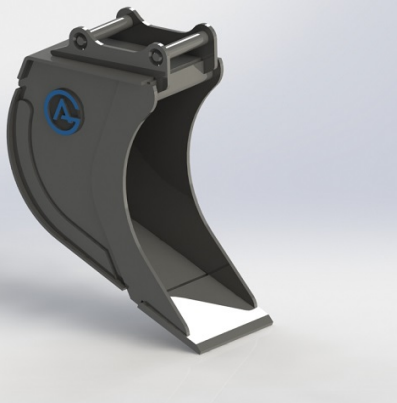

Kabelskopa S30(150), 250mm, 35L

S30(150) Bredd 250 mm Vikt 41 kg Skär 16 mm 500 HB

SKU: 4103536

Price: 5.114 kr