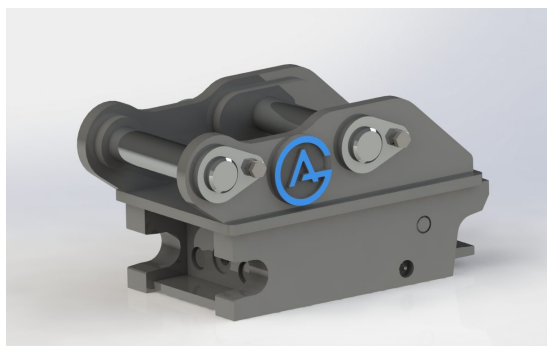

SKU: 4005036

Price: 7.700 kr

Planeringssskopa S30(150), 900mm, 90L

S30(150) Bredd 900 mm Vikt 99 kg Skär 16 mm 500 HB Botten 8 mm
450 HB

SKU: 4009036

Price: 9.150 kr

Snabbfäste S30 / 150 Halvautomatiskt

axeldiameter 30 mm cc 100 mm bredd 110 mm

SKU: 3100136

Price: 7.435 kr

Snabbfäste S30 / 150 Halvautomatiskt

axeldiameter 30 mm cc 123 mm bredd 110 mm

SKU: 3100236

Price: 7.435 kr

Sopborste 1500mm S30-150

1500mm S30-150, 8 rader med borst, kraftigare borst i de 2 yttre raderna