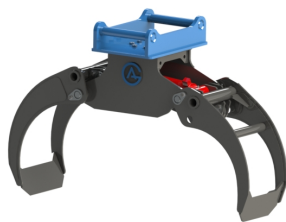

Basplatta S30-150

SKU: 136

Price: 3.348 kr

Basplatta S30-150 hydraulisk

SKU: 236

Price: 5.914 kr

Grävskopa S30(150), 450mm, 50L

Skär 16 mm, 450 HBW Botten och slitageskydd sidor 450 HBW Övrigt 355 N/mm2 Bredd skär 450 mm Vikt 59 kg

SKU: 36

Price: 437 kr

Grip 12 S30-150

Öppning 1000 mm Max last 1000kg

SKU: 4901236

Price: 10.890 kr

Kabelskopa S30(150), 250mm, 35L

S30(150) Bredd 250 mm Vikt 41 kg Skär 16 mm 500 HB

SKU: 4103536

Price: 5.114 kr

Kabelskopa S30(150), 300mm, 55L

S30(150) Bredd 300 mm Vikt 59 kg Skär 16 mm 500 HB

SKU: 4105536

Price: 7.050 kr

Planeringssskopa S30(150), 800mm, 50L

S30(150) Bredd 800 mm Vikt 74 kg Skär 16 mm 500HB Botten 8 mm 450 HB