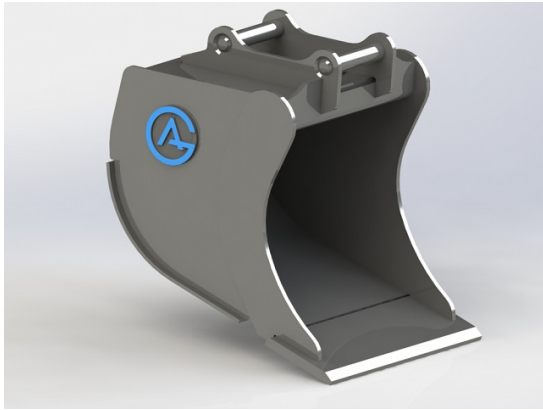

Basplatta S30-150

SKU: 136

Price: 3.348 kr

Basplatta S30-150 hydraulisk

SKU: 236

Price: 5.914 kr

Grävskopa S30(150), 450mm, 50L

Skär 16 mm, 450 HBW Botten och slitageskydd sidor 450 HBW Övrigt 355 N/mm2 Bredd skär 450 mm Vikt 59 kg

SKU: 36

Price: 437 kr

Grip 12 S30-150

Öppning 1000 mm Max last 1000kg

SKU: 4901236

Price: 10.890 kr

Kabelskopa S30(150), 250mm, 35L

S30(150) Bredd 250 mm Vikt 41 kg Skär 16 mm 500 HB