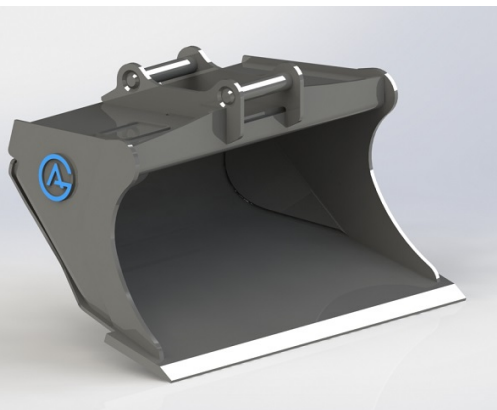

Planeringssskopa S30(150), 800mm, 50L

S30(150) Bredd 800 mm Vikt 74 kg Skär 16 mm 500HB Botten 8 mm 450 HB

SKU: 4005036

Price: 7.700 kr