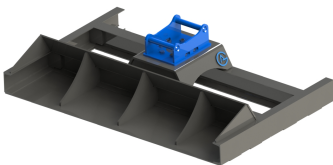

Avjämningsbalk 1,5m S30-150 med rulle

Rulldiameter 152 mm

SKU:

Price: 11.100 kr

Avjämningsbalk 1,5m S30-150 med skopa

skopa

SKU:

Price: 10.800 kr

Basplatta S30-150

SKU: 136

Price: 3.348 kr

Basplatta S30-150 hydraulisk

SKU: 236

Price: 5.914 kr

Grävskopa S30(150), 450mm, 50L

Skär 16 mm, 450 HBW Botten och slitageskydd sidor 450 HBW Övrigt 355 N/mm2 Bredd skär 450 mm Vikt 59 kg