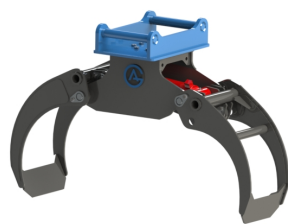

Basplatta S30-150

SKU: 136

Price: 3.348 kr

Basplatta S30-150 hydraulisk

SKU: 236

Price: 5.914 kr

Grävskopa S30(150), 450mm, 50L

Skär 16 mm, 450 HBW Botten och slitageskydd sidor 450 HBW Övrigt 355 N/mm2 Bredd skär 450 mm Vikt 59 kg

SKU: 36

Price: 437 kr

Grip 12 S30-150

Öppning 1000 mm Max last 1000kg

SKU: 4901236

Price: 10.890 kr

Kabelskopa S30(150), 250mm, 35L

S30(150) Bredd 250 mm Vikt 41 kg Skär 16 mm 500 HB

SKU: 4103536

Price: 5.114 kr

Kabelskopa S30(150), 300mm, 55L

S30(150) Bredd 300 mm Vikt 59 kg Skär 16 mm 500 HB

SKU: 4105536

Price: 7.050 kr

Planeringssskopa S30(150), 800mm, 50L

S30(150) Bredd 800 mm Vikt 74 kg Skär 16 mm 500HB Botten 8 mm 450 HB