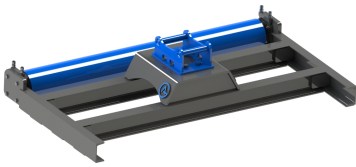

Adapter S40-S30/150

S40-S30/150

SKU: 0403836

Price: 9.438 kr

Asfaltskärare S30-150

Trissa 300mm

SKU: 3010036

Price: 3.832 kr

Avjämningsbalk 1,5m S30-150 med rulle

Rulldiameter 152 mm

SKU:

Price: 11.100 kr

Avjämningsbalk 1,5m S30-150 med skopa

skopa

SKU:

Price: 10.800 kr

Basplatta S30-150

SKU: 136

Price: 3.348 kr

Basplatta S30-150 hydraulisk

SKU: 236

Price: 5.914 kr

Grävskopa S30(150), 450mm, 50L

Skär 16 mm, 450 HBW Botten och slitageskydd sidor 450 HBW Övrigt 355 N/mm2 Bredd skär 450 mm Vikt 59 kg

SKU: 5001536

Price: 14.100 kr

Tiltmellandel S30(150) Halvautomatiskt

Axel diameter 30 mm CC 123 mm Bredd 110 mm

SKU: 3403136

Price: 15.698 kr

Tiltmellandel S30(150)

Halvautomatisk