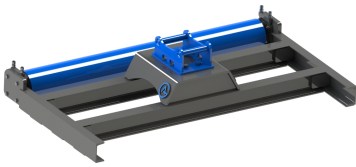

Avjämningsbalk 1,5m S30-180 med rulle

Rulldiameter 152 mm

SKU:

Price: 11.100 kr