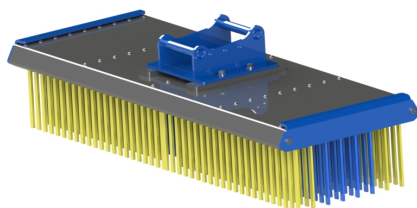

Sopborste 1500mm S30-180

1500mm S30-180, 8 rader med borst, kraftigare borst i de 2 yttre raderna

SKU: 5001537

Price: 14.100 kr