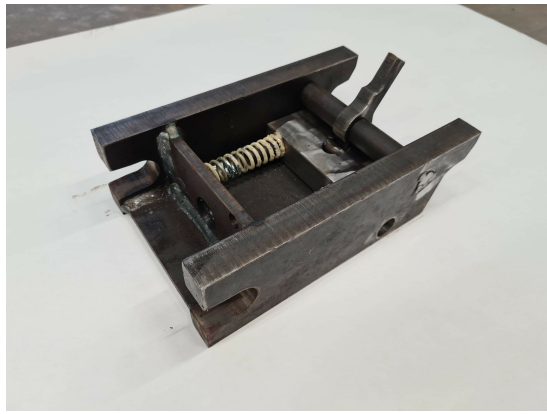

Avjämningsbalk 1,5m S30-180 med rulle

Rulldiameter 152 mm

SKU:

Price: 11.100 kr

Avjämningsbalk 1,5m S30-180 med skopa

skopa

SKU:

Price: 10.800 kr

Basplatta S30-180 hydraulisk

SKU: 237

Price: 6.040 kr

Basplatta S30/180

SKU: 137

Price: 3.561 kr

Gallerskopa S30(180) 0-18

Skopan har 18 mm galler för att sortera 0-18 Bredd 900 mm Volym 90 liter

SKU: 4309037

Price: 9.795 kr

Gallerskopa S30(180) 50 mm

Skopan har 50 mm galler Bredd 900 mm Volym 90 liter Vikt 76 kg

SKU: 4309137

Price: 9.795 kr

Grävskopa S30(180), 450mm, 50L

Skär 16 mm, 450 HBW Botten och slitageskydd sidor 450 HBW Övrigt 355 N/mm2 Bredd skär 450 mm Vikt 59 kg