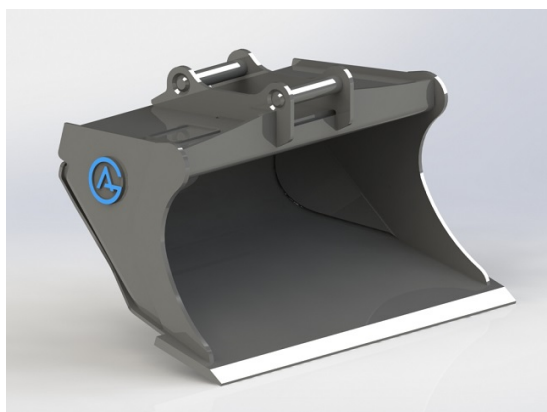

Planeringskopa S30(180), 900mm, 90L

S30(180) Bredd 900 mm Vikt 99 kg Skär 16 mm 500 HB Botten 8 mm 450 HB

SKU: 4009037

Price: 9.190 kr