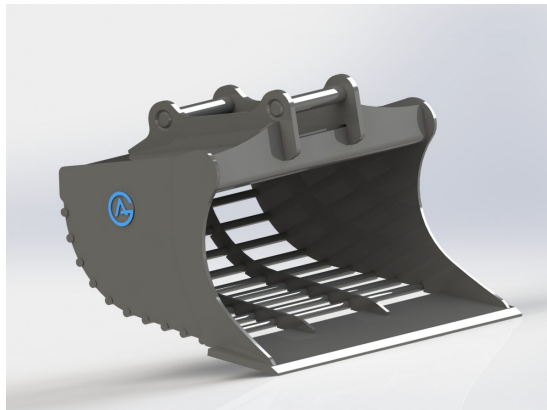

Basplatta S30-180 hydraulisk

SKU: 237

Price: 6.040 kr

Basplatta S30/180

SKU: 137

Price: 3.561 kr

Gallerskopa S30(180) 0-18

Skopan har 18 mm galler för att sortera 0-18 Bredd 900 mm Volym 90 liter

SKU: 4309037

Price: 9.795 kr

Gallerskopa S30(180) 50 mm

Skopan har 50 mm galler Bredd 900 mm Volym 90 liter Vikt 76 kg

SKU: 4309137

Price: 9.795 kr

Grävskopa S30(180), 450mm, 50L

Skär 16 mm, 450 HBW Botten och slitageskydd sidor 450 HBW Övrigt 355 N/mm2 Bredd skär 450 mm Vikt 59 kg

SKU: 4205037

Price: 6.482 kr

Grävskopa S30(180), 500mm, 70L

Skär 16 mm, 450 HBW Botten och slitageskydd sidor 450 HBW Övrigt
355 N/mm² Bredd skär 500 mm

SKU: 4207037

Price: 6.600 kr

Grindfäste kombi S30/180-S40