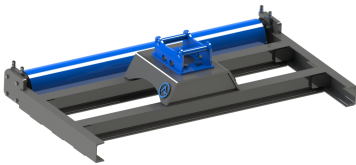

Adapter S40-S30/180

S40-S30/180

SKU: 0403837

Price: 9.438 kr

Asfaltskärare S30-180

Trissa 300mm

SKU: 3010037

Price: 3.951 kr

Avjämningsbalk 1,5m S30-180 med rulle

Rulldiameter 152 mm

SKU:

Price: 11.100 kr

Avjämningsbalk 1,5m S30-180 med skopa

skopa

SKU:

Price: 10.800 kr

Basplatta S30-180 hydraulisk

SKU: 237

Price: 6.040 kr

Basplatta S30/180

SKU: 137

Price: 3.561 kr

Gallerskopa S30(180) 0-18

Skopan har 18 mm galler för att sortera 0-18 Bredd 900 mm Volym 90 liter