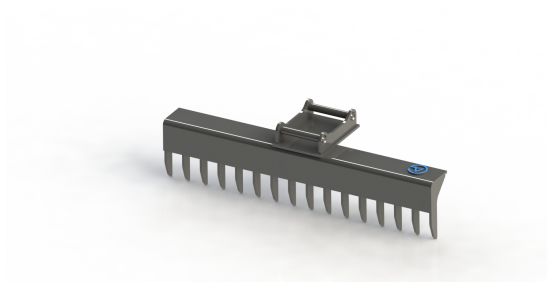

## Basplatta S30-180 hydraulisk

**SKU:** 237

**Price:** 6.040 kr

## Grip 12 S30-180

Öppning 1000 mm

**SKU:** 4901237

**Price:** 10.890 kr

## Kabelskopa S30(180), 250mm, 35L

S30(180) Bredd 250 mm Vikt 41 kg Skär 16 mm 500 HB

**SKU:** 4103537

**Price:** 5.156 kr

## Kabelskopa S30(180), 300mm, 55L

S30(180) Bredd 300 mm Vikt 59 kg Skär 16 mm 500 HB

**SKU:** 4105537

**Price:** 7.050 kr