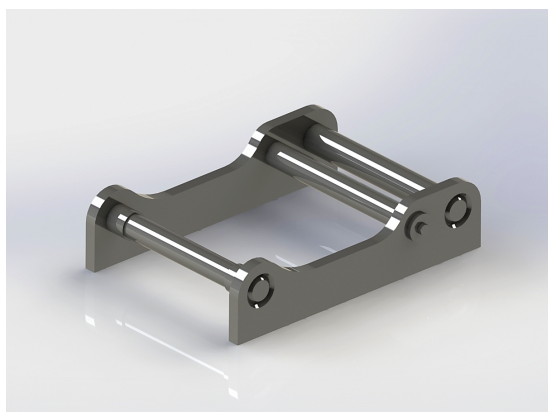

Grindfäste kombi S30/180-S40

S30/180-S40

SKU: 3738

Price: 1.850 kr