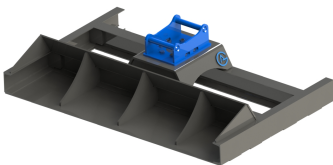

Avjämningsbalk 1,5m S30-180 med skopa

skopa

SKU:

Price: 10.800 kr