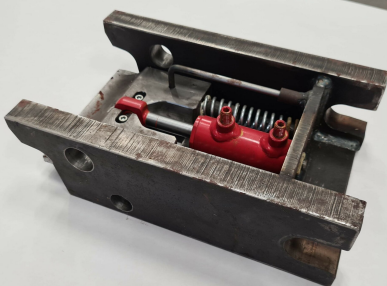

## Basplatta S30-180 hydraulisk

**SKU:** 237

**Price:** 6.040 kr