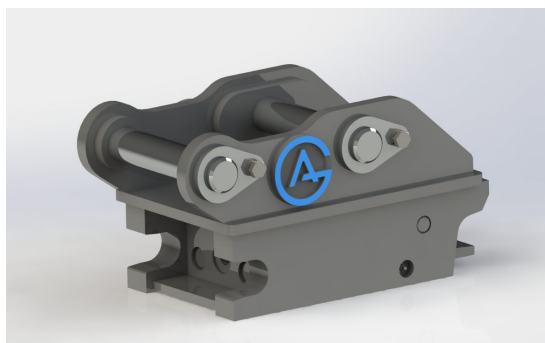

Price: ~~22.840 kr~~ Det ursprungliga priset var: 22.840 kr. 21.013 kr Det nuvarande priset är: 21.013 kr.

Snabbfäste S30 / 180

Halvautomatiskt

axeldiameter 30 mm cc 100 mm bredd 110 mm

SKU: 3100137

Price: 7.435 kr

Snabbfäste S30 / 180

Halvautomatiskt

axeldiameter 35 mm cc 162 mm bredd 127 mm

SKU: 3100337

Price: 7.435 kr

Snabbfäste S30 / 180

Halvautomatiskt

axeldiameter 30 mm cc 123 mm bredd 110 mm