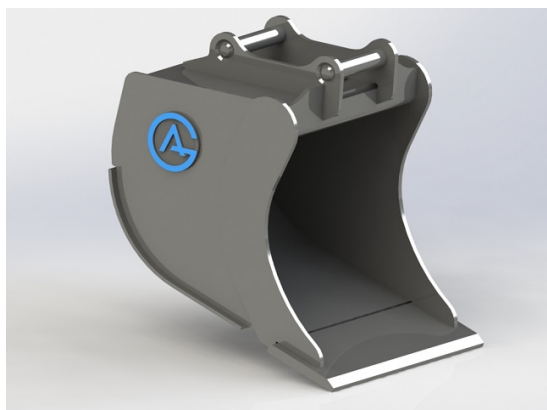

Basplatta S30-180 hydraulisk

SKU: 237

Price: 6.040 kr

Basplatta S30/180

SKU: 137

Price: 3.561 kr

Gallerskopa S30(180) 0-18

Skopan har 18 mm galler för att sortera 0-18 Bredd 900 mm Volym 90 liter

SKU: 4309037

Price: 9.795 kr

Gallerskopa S30(180) 50 mm

Skopan har 50 mm galler Bredd 900 mm Volym 90 liter Vikt 76 kg

SKU: 4309137

Price: 9.795 kr

Grävskopa S30(180), 450mm, 50L

Skär 16 mm, 450 HBW Botten och slitageskydd sidor 450 HBW Övrigt 355 N/mm2 Bredd skär 450 mm Vikt 59 kg