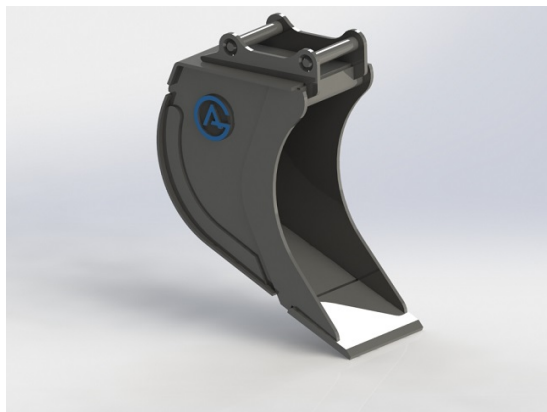

Kabelskopa S30(180), 250mm, 35L

S30(180) Bredd 250 mm Vikt 41 kg Skär 16 mm 500 HB

SKU: 4103537

Price: 5.156 kr