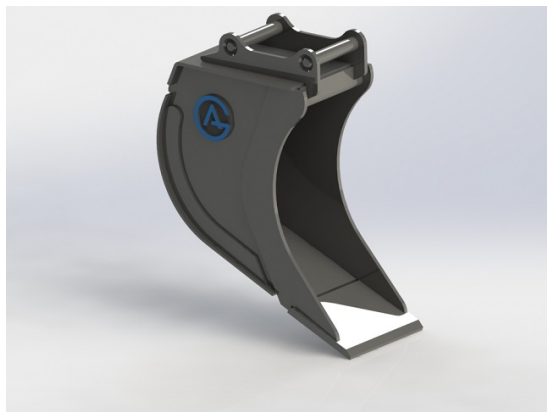

Öppning 1000 mm

SKU: 4901237

Price: 10.890 kr

Kabelskopa S30(180), 250mm, 35L

S30(180) Bredd 250 mm Vikt 41 kg Skär 16 mm 500 HB

SKU: 4103537

Price: 5.156 kr

Kabelskopa S30(180), 300mm, 55L