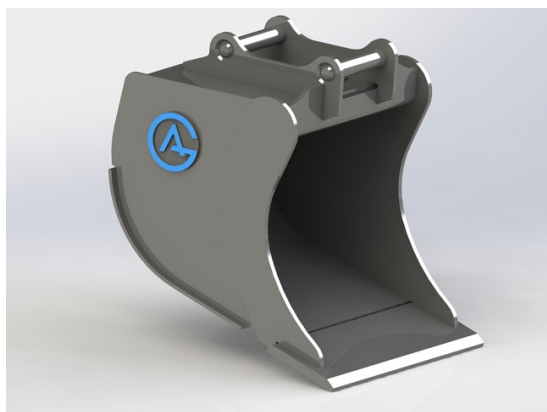

## Gallerskopa S30(180) 0-18

Skopan har 18 mm galler för att sortera 0-18 Bredd 900 mm Volym 90 liter

**SKU:** 4309037

**Price:** 9.795 kr

## Gallerskopa S30(180) 50 mm

Skopan har 50 mm galler Bredd 900 mm Volym 90 liter Vikt 76 kg

**SKU:** 4309137

**Price:** 9.795 kr