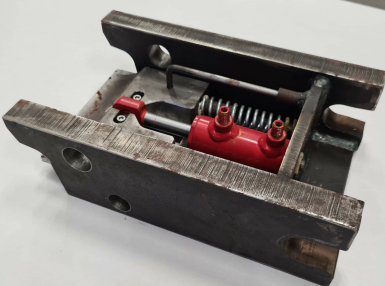

Avjämningsbalk 1,5m S30-180 med rulle

Rulldiameter 152 mm

SKU:

Price: 11.100 kr

Avjämningsbalk 1,5m S30-180 med skopa

skopa

SKU:

Price: 10.800 kr

Basplatta S30-180 hydraulisk

SKU: 237

Price: 6.040 kr

Basplatta S30/180

SKU: 137

Price: 3.561 kr

Gallerskopa S30(180) 0-18

Skopan har 18 mm galler för att sortera 0-18 Bredd 900 mm Volym 90 liter