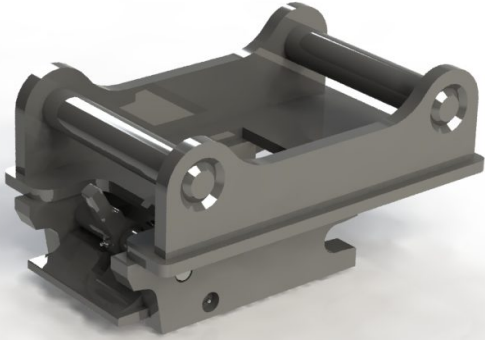

Adapter S40-S30/180

S40-S30/180

SKU: 0403837

Price: 9.438 kr

Asfaltskärare S30-180

Trissa 300mm

SKU: 3010037

Price: 3.951 kr

Avjämningsbalk 1,5m S30-180 med rulle

Rulldiameter 152 mm

SKU:

Price: 11.100 kr

Avjämningsbalk 1,5m S30-180 med skopa

skopa

SKU:

Price: 10.800 kr

Basplatta S30-180 hydraulisk

SKU: 237

Price: 6.040 kr

Basplatta S30/180

SKU: 137

Price: 3.561 kr

Gallerskopa S30(180) 0-18

Skopan har 18 mm galler för att sortera 0-18 Bredd 900 mm Volym 90 liter

SKU: 4309037

Price: 9.795 kr

Gallerskopa S30(180) 50 mm

Skopan har 50 mm galler Bredd 900 mm Volym 90 liter Vikt 76 kg

SKU: 4309137

Price: 9.795 kr

Grävskopa S30(180), 450mm, 50L

Skär 16 mm, 450 HBW Botten och slitageskydd sidor 450 HBW Övrigt 355 N/mm2 Bredd skär 450 mm Vikt 59 kg