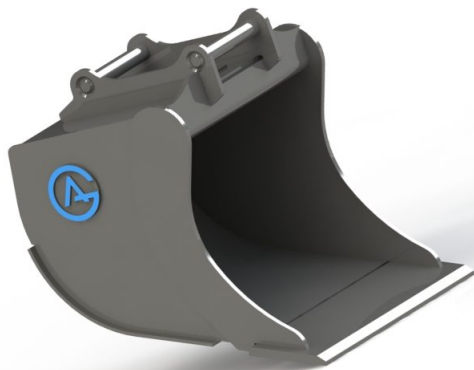

Grävskopa S30(180), 500mm, 70L

Skär 16 mm, 450 HBW Botten och slitageskydd sidor 450 HBW Övrigt
355 N/mm² Bredd skär 500 mm

SKU: 4207037

Price: 6.600 kr