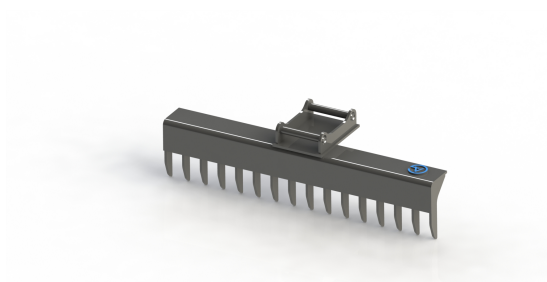

Adapter S40-S30/180

S40-S30/180

SKU: 0403837

Price: 9.438 kr

Asfaltskärare S30-180

Trissa 300mm

SKU: 3010037

Price: 3.951 kr

Öppning 1000 mm

SKU: 4901237

Price: 10.890 kr

Kabelskopa S30(180), 250mm, 35L

S30(180) Bredd 250 mm Vikt 41 kg Skär 16 mm 500 HB

SKU: 4103537

Price: 5.156 kr

Kabelskopa S30(180), 300mm, 55L

S30(180) Bredd 300 mm Vikt 59 kg Skär 16 mm 500 HB

SKU: 4105537

Price: 7.050 kr

Kratta 1,2 m S30(180)

SKU: 3081237

Price: 4.670 kr

Planeringskopa S30(180), 800mm, 50L

S30(180) Bredd 800 mm Vikt 74 kg Skär 16 mm 500HB Botten 8 mm 450 HB