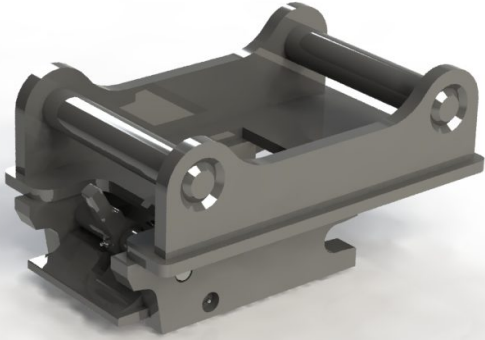

## Asfaltskärare S30-180

Trissa 300mm

**SKU:** 3010037

**Price:** 3.951 kr

## Avjämningsbalk 1,5m S30-180 med rulle

Rulldiameter 152 mm

**SKU:**

**Price:** 11.100 kr

## Basplatta S30-180 hydraulisk

**SKU:** 237

**Price:** 6.040 kr