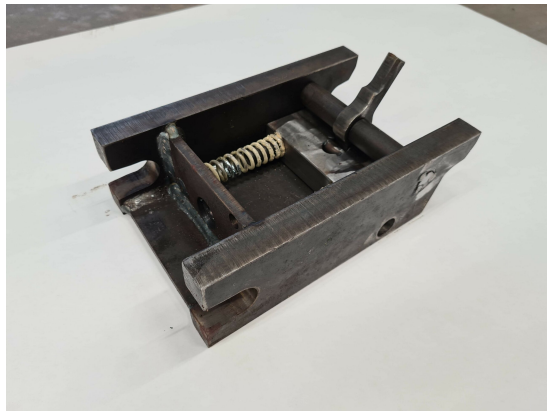

## Basplatta S30-180 hydraulisk

**SKU:** 237

**Price:** 6.040 kr