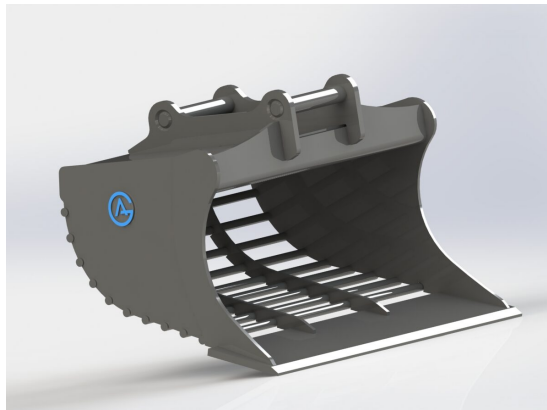

## Basplatta S30-180 hydraulisk

**SKU:** 237

**Price:** 6.040 kr

## Basplatta S30/180

**SKU:** 137

**Price:** 3.561 kr

## Gallerskopa S30(180) 0-18

Skopan har 18 mm galler för att sortera 0-18 Bredd 900 mm Volym 90 liter

**SKU:** 4309037

**Price:** 9.795 kr