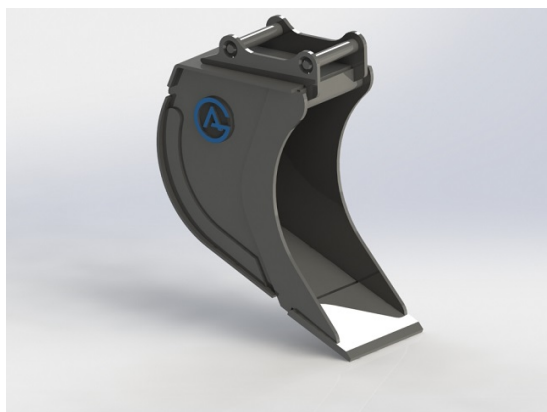

Öppning 1000 mm

SKU: 4901237

Price: 10.890 kr

Kabelskopa S30(180), 250mm, 35L

S30(180) Bredd 250 mm Vikt 41 kg Skär 16 mm 500 HB

SKU: 4103537

Price: 5.156 kr

Kabelskopa S30(180), 300mm, 55L