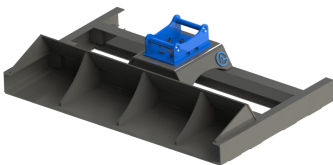

Avjämningsbalk 1,5m S30-180 med rulle

Rulldiameter 152 mm

SKU:

Price: 11.100 kr

Avjämningsbalk 1,5m S30-180 med skopa

skopa

SKU:

Price: 10.800 kr

Basplatta S30-180 hydraulisk

SKU: 237

Price: 6.040 kr

Basplatta S30/180

SKU: 137

Price: 3.561 kr

Gallerskopa S30(180) 0-18

Skopan har 18 mm galler för att sortera 0-18 Bredd 900 mm Volym 90 liter

SKU: 4309037

Price: 9.795 kr

Gallerskopa S30(180) 50 mm

Skopan har 50 mm galler Bredd 900 mm Volym 90 liter Vikt 76 kg

SKU: 4309137

Price: 9.795 kr

Grävskopa S30(180), 450mm, 50L

Skär 16 mm, 450 HBW Botten och slitageskydd sidor 450 HBW Övrigt 355 N/mm2 Bredd skär 450 mm Vikt 59 kg