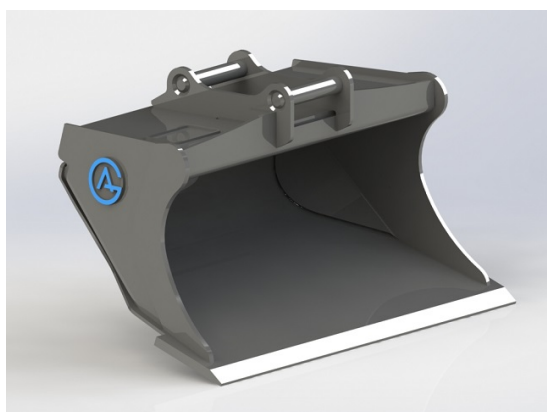

Planeringskopa S30(180), 800mm, 50L

S30(180) Bredd 800 mm Vikt 74 kg Skär 16 mm 500HB Botten 8 mm 450 HB

SKU: 4005037

Price: 7.714 kr