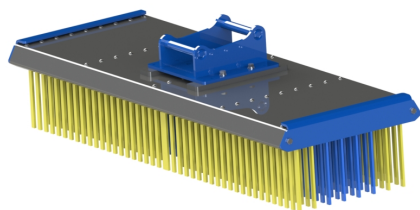

Sopborste 1500mm S30-180

1500mm S30-180, 8 rader med borst, kraftigare borst i de 2 yttre raderna

SKU: 5001537

Price: 14.100 kr