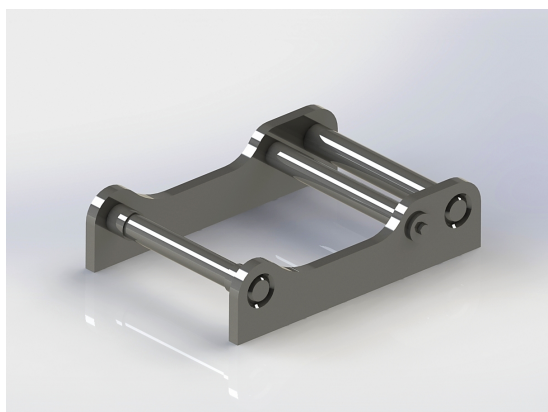

SKU: 4205037

Price: 6.482 kr

Grävskopa S30(180), 500mm, 70L

Skär 16 mm, 450 HBW Botten och slitageskydd sidor 450 HBW Övrigt
355 N/mm² Bredd skär 500 mm

SKU: 4207037

Price: 6.600 kr

Grindfäste kombi S30/180-S40