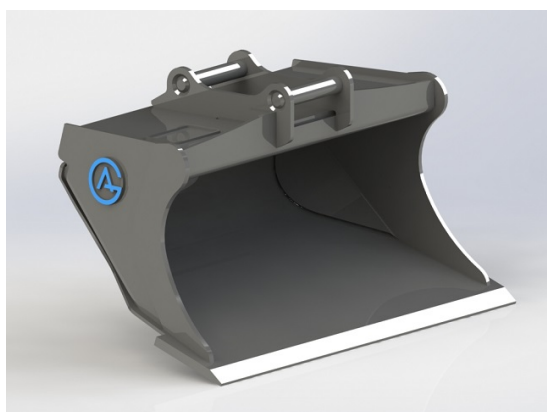

S30(180) Bredd 300 mm Vikt 59 kg Skär 16 mm 500 HB

SKU: 4105537

Price: 7.050 kr

Kratta 1,2 m S30(180)

SKU: 3081237

Price: 4.670 kr

Planeringskopa S30(180), 800mm, 50L

S30(180) Bredd 800 mm Vikt 74 kg Skär 16 mm 500HB Botten 8 mm 450 HB