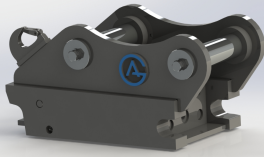

SKU: 3100339

Price: 16.952 kr

Snabbfäste S45 Halvautomatiskt

axeldiameter 50 mm cc 300 mm bredd 206 mm

SKU: 3100439

Price: 16.952 kr

Snabbfäste S45 Halvautomatiskt

axeldiameter 60 mm cc 300 mm bredd 175 mm