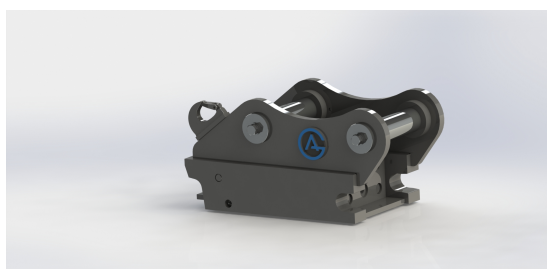

Price: 3.911 kr

Snabbfäste S30 / 150

Halvautomatiskt

axeldiameter 30 mm cc 100 mm bredd 110 mm

SKU: 3100136

Price: 7.435 kr

Snabbfäste S30 / 150

Halvautomatiskt

SKU: 3100639

Price: 16.952 kr

Snabbfäste S45 Halvautomatiskt

axeldiameter 55 mm cc 300 mm bredd 206 mm

SKU: 3100539

Price: 16.952 kr

Snabbfäste S45 Halvautomatiskt

axeldiameter 45 mm cc 300 mm bredd 206 mm