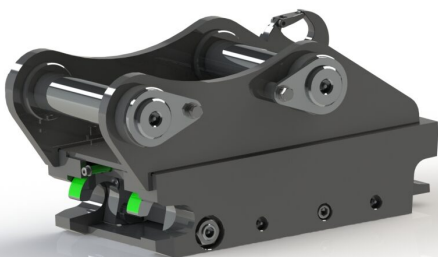

SKU: 3125539

Price: 25.900 kr

Snabbfäste S45 Hydrauliskt, med dubbel låsfunktion

axeldiameter 60 mm cc 300 mm bredd 206 mm

SKU: 3126039

Price: 24.960 kr

Snabbfäste S45 Hydrauliskt, med dubbel låsfunktion

axeldiameter 45 mm cc 300 mm bredd 206 mm