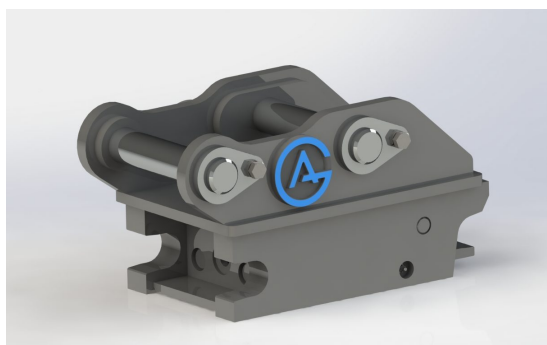

Price: 3.911 kr

Snabbfäste S30 / 150

Halvautomatiskt

axeldiameter 30 mm cc 100 mm bredd 110 mm

SKU: 3100136

Price: 7.435 kr

Snabbfäste S30 / 150

Halvautomatiskt

Snabbfäste S30 / 180

Halvautomatiskt

axeldiameter 30 mm cc 123 mm bredd 110 mm

SKU: 3100237

Price: 7.435 kr

Snabbfäste S30 / 180

Halvautomatiskt

axeldiameter 35 mm cc 162 mm bredd 127 mm

SKU: 3100337

Price: 7.435 kr

Snabbfäste S40 Halvautomatiskt

axeldiameter 40 mm cc 198 mm bredd 145 mm

SKU: 3100138

Price: 9.941 kr

Snabbfäste S40 Halvautomatiskt

axeldiameter 45 mm cc 243 mm bredd 170 mm

SKU: 3100338

Price: 9.941 kr

Snabbfäste S40 Halvautomatiskt

axeldiameter 35 mm cc 162 mm bredd 140 mm

SKU: 3100238

Price: 9.941 kr

Snabbfäste S40 Halvautomatiskt

axeldiameter 50 mm cc 243 mm bredd 170 mm