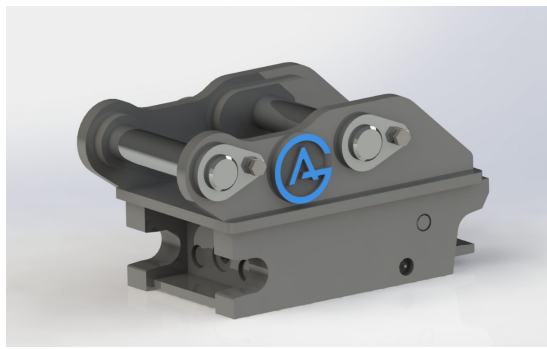

SKU: 3100438

Price: 9.941 kr

Snabbfäste S40 Hydrauliskt

axeldiameter 50 mm cc 243 mm bredd 170 mm

SKU:

Price: 13.255 kr

Snabbfäste S40 Hydrauliskt

axeldiameter 45 mm cc 243 mm bredd 170 mm