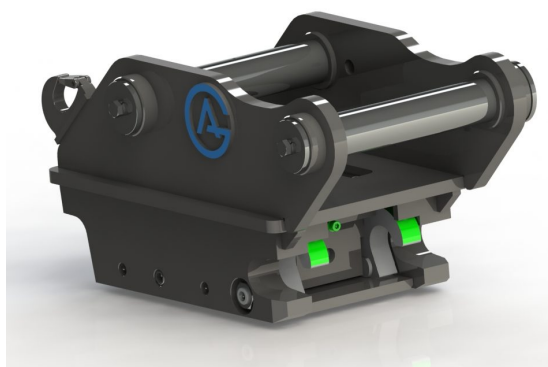

Price: 3.911 kr

Snabbfäste S30 / 150

Halvautomatiskt

axeldiameter 30 mm cc 100 mm bredd 110 mm

SKU: 3100136

Price: 7.435 kr

Snabbfäste S30 / 150

Halvautomatiskt

SKU: 3100341

Price: 26.500 kr

Snabbfäste S60

Halvautomatiskt 80 mm

axeldiameter 80 mm cc 460 mm bredd 330 mm

SKU: 3100441

Price: 26.500 kr

Snabbfäste S60 Hydrauliskt, med dubbel låsfunktion 60 mm