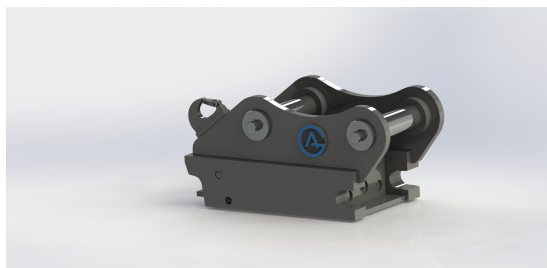

Snabbfäste S45 Halvautomatiskt

axeldiameter 55 mm cc 300 mm bredd 206 mm

SKU: 3100539

Price: 16.952 kr