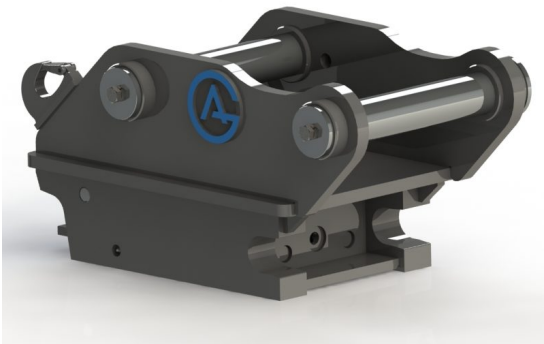

Snabbfäste S60 Halvautomatiskt 65 mm

axeldiameter 65 mm cc 400 mm bredd 275 mm

SKU: 3100241

Price: 26.500 kr