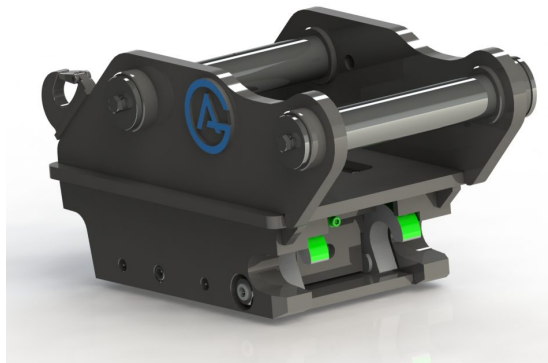

Snabbfäste S60 Hydrauliskt, med dubbel låsfunktion 80 mm

axeldiameter 80 mm cc 460 mm bredd 330 mm

SKU: 3128041

Price: 37.000 kr