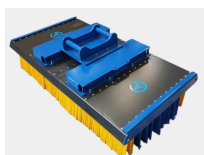

GA Sweden AB

We Love Quality

SOPBORSTE

SOPBORSTE

Image	SKU	Product	Short Description	Price
	N/A	Sopborste 1500mm S40	1500mm S40, 12 rader med borst, kraftigare borst i de 2 yttre raderna Vikt 205 kg	18.275 kr
	5001536	Sopborste 1500mm S30-150	1500mm S30-150, 8 rader med borst, kraftigare borst i de 2 yttre raderna	14.100 kr
	5001537	Sopborste 1500mm S30-180	1500mm S30-180, 8 rader med borst, kraftigare borst i de 2 yttre raderna	14.100 kr
	5001538	Sopborste 1500mm S40	1500mm S40, 8 rader med borst, kraftigare borst i de 2 yttre raderna	14.500 kr
	5001539	Sopborste 1500mm S45	1500mm S45, 12 rader med borst, kraftigare borst i de 2 yttre raderna	18.591 kr
	5001540	Sopborste 1500mm S50	1500mm S50, 12 rader med borst, kraftigare borst i de 2 yttre raderna	18.845 kr
	5001541	Sopborste 1500mm S60	1500mm S60, 12 rader med borst, kraftigare borst i de 2 yttre raderna	19.935 kr
	5001548	Sopborste 1500mm Hydrema	1500mm S45, 12 rader med borst, kraftigare borst i de 2 yttre raderna	18.591 kr
	5001838	Sopborste 1800mm S40	1800mm S40, 12 rader med borst, kraftigare borst i de 2 yttre raderna	22.490 kr
	5001839	Sopborste 1800mm S45	1800mm S45, 12 rader med borst, kraftigare borst i de 2 yttre raderna	22.806 kr