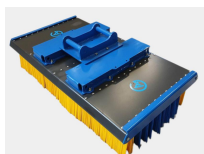

GA Sweden AB

We Love Quality

SOPBORSTE

SOPBORSTE

Image	SKU	Product	Short Description	Price
	N/A	Sopborste 1500mm S40	1500mm S40, 12 rader med borst, kraftigare borst i de 2 yttre raderna Vikt 205 kg	18.275 kr
	5001536	Sopborste 1500mm S30-150	1500mm S30-150, 8 rader med borst, kraftigare borst i de 2 yttre raderna	14.100 kr
	5001537	Sopborste 1500mm S30-180	1500mm S30-180, 8 rader med borst, kraftigare borst i de 2 yttre raderna	14.100 kr
	5001538	Sopborste 1500mm S40	1500mm S40, 8 rader med borst, kraftigare borst i de 2 yttre raderna	14.500 kr
	5001539	Sopborste 1500mm S45	1500mm S45, 12 rader med borst, kraftigare borst i de 2 yttre raderna	18.591 kr
	5001540	Sopborste 1500mm S50	1500mm S50, 12 rader med borst, kraftigare borst i de 2 yttre raderna	18.845 kr
	5001541	Sopborste 1500mm S60	1500mm S60, 12 rader med borst, kraftigare borst i de 2 yttre raderna	19.935 kr
	5001548	Sopborste 1500mm Hydrema	1500mm S45, 12 rader med borst, kraftigare borst i de 2 yttre raderna	18.591 kr
	5001838	Sopborste 1800mm S40	1800mm S40, 12 rader med borst, kraftigare borst i de 2 yttre raderna	22.490 kr
	5001839	Sopborste 1800mm S45	1800mm S45, 12 rader med borst, kraftigare borst i de 2 yttre raderna	22.806 kr