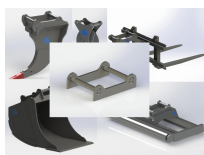

## REDSKAP TILL S30 (180)

Image	SKU	Product	Short Description	Price
	0403837	Adapter S40-S30/180	S40-S30/180	9.438 kr
	137	Basplatta S30/180		3.561 kr
	237	Basplatta S30-180 hydraulisk		6.040 kr
	3000037	Tjälbrytare S30-180	Tand J200	5.159 kr
	3010037	Asfaltskärare S30-180	Trissa 300mm	3.951 kr
	3081237	Kratta 1,2 m S30(180)		4.670 kr
	3100137	Snabbfäste S30 / 180 Halvautomatiskt	axeldiameter 30 mm cc 100 mm bredd 110 mm	7.435 kr
	3100237	Snabbfäste S30 / 180 Halvautomatiskt	axeldiameter 30 mm cc 123 mm bredd 110 mm	7.435 kr
	3100337	Snabbfäste S30 / 180 Halvautomatiskt	axeldiameter 35 mm cc 162 mm bredd 127 mm	7.435 kr
	3403037	Tilmellandel S30(180) Halvautomatisk	Axel diameter 30 mm CC 100 mm Bredd 110 mm	15.698 kr
	3403137	Tilmellandel S30(180) Halvautomatisk	Axel diameter 30 mm CC 123 mm Bredd 110 mm	15.698 kr
	3403537	Tilmellandel S30(180) Halvautomatisk	Axel diameter 35 mm CC 162 mm Bredd 127 mm	15.698 kr
	37	Grindfäste S30-180	S30-180	541 kr
	3738	Grindfäste kombi S30/180-S40	S30/180-S40	1.850 kr
	4005037	Planeringskopa S30(180), 800mm, 50L	S30(180) Bredd 800 mm Vikt 74 kg Skär 16 mm 500HB Botten 8 mm 450 HB	7.714 kr
	4009037	Planeringskopa S30(180), 900mm, 90L	S30(180) Bredd 900 mm Vikt 99 kg Skär 16 mm 500 HB Botten 8 mm	9.190 kr