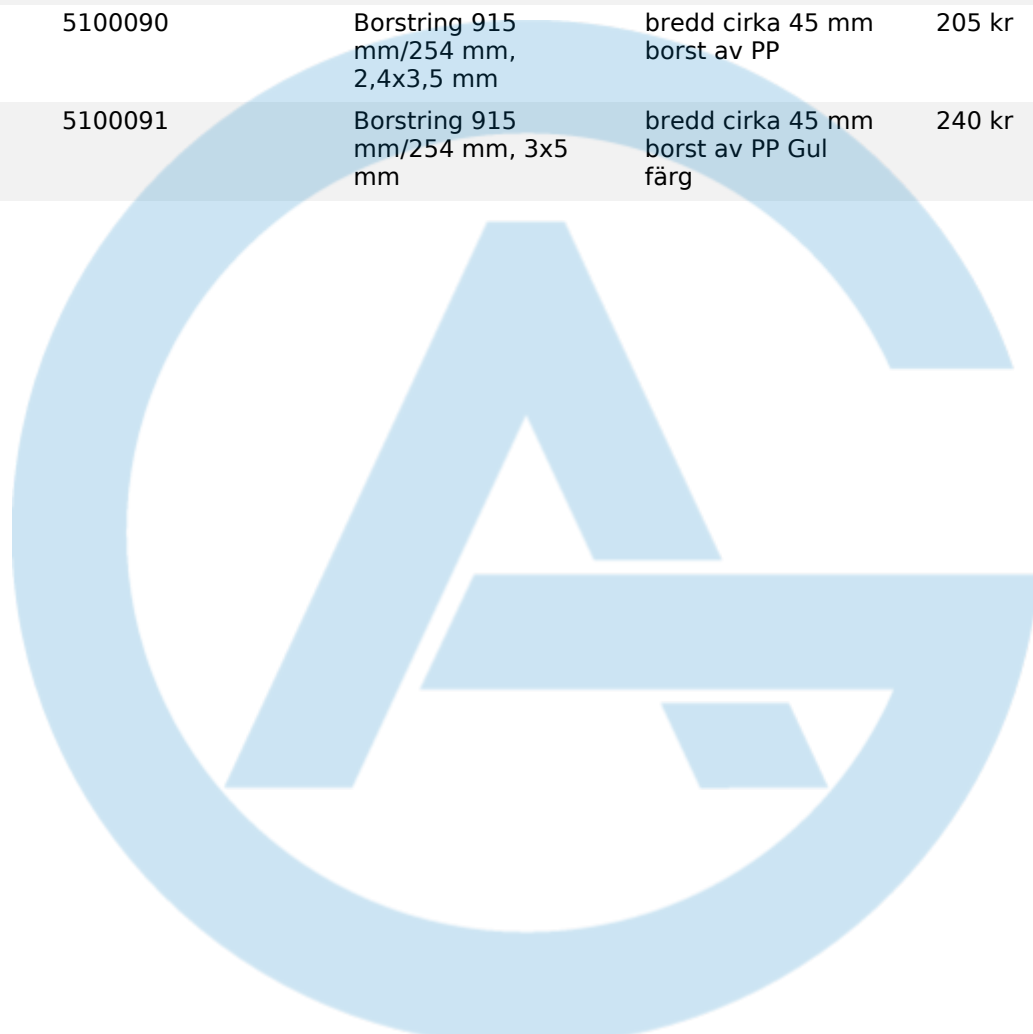

GA Sweden AB

We Love Quality

SOPVALS

SOPVALS

| Image | SKU | Product | Short Description | Price |
|--|---------|-----------------------------------|--|-----------|
|  | 5101040 | Sopvals 1,0 S50 2,4x3,5 | Arbetsbredd 1 m Borstdiameter 915 mm Oljeflöde 40-130 lpm Vikt 220kg | 44.184 kr |
|  | 5101141 | Sopvals 1,0 S60 3x5 | Arbetsbredd 1 m Borstdiameter 915 mm Oljeflöde 40-130 lpm | 45.820 kr |
|  | 5101541 | Sopvals 1,5 S60 2,4x3,5 | Arbetsbredd 1,5 m Borstdiameter 915 mm Oljeflöde 40-130 lpm | 49.280 kr |
|  | 5101599 | Sopvals 1,5 utan fäste 2,4x3,5 | Arbetsbredd 1,5 m Borstdiameter 915 mm Oljeflöde 40-130 lpm | 46.196 kr |
|  | 5101641 | Sopvals 1,5 S60 3x5 | Arbetsbredd 1,5 m Borstdiameter 915 mm Oljeflöde 40-130 lpm | 52.422 kr |
|  | 5102041 | Sopvals 2,0 S60 2,4x3,5 | Arbetsbredd 2,0 m Borstdiameter 915 mm Oljeflöde 40-130 lpm | 53.440 kr |
|  | 5102141 | Sopvals 2,0 S60 3x5 | Arbetsbredd 2,0 m Borstdiameter 915 mm Oljeflöde 40-130 lpm | 55.240 kr |

BORSTAR

| Image | SKU | Product | Short Description | Price |
|-------|---------|-------------------------------------|---|--------|
| | 5100070 | Borstring 700 mm/254 mm, 2,4x3,5 mm | bredd cirka 45 mm borst av PP | 190 kr |
| | 5100090 | Borstring 915 mm/254 mm, 2,4x3,5 mm | bredd cirka 45 mm borst av PP | 205 kr |
| | 5100091 | Borstring 915 mm/254 mm, 3x5 mm | bredd cirka 45 mm borst av PP Gul färg | 240 kr |