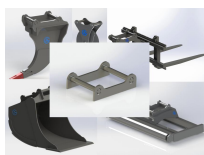

GA Sweden AB

We Love Quality

REDSKAP TILL S30 (150)

Image	SKU	Product	Short Description	Price
	0403836	Adapter S40-S30/150	S40-S30/150	9.438 kr
	136	Basplatta S30-150		3.348 kr
	236	Basplatta S30-150 hydraulisk		5.914 kr
	3000036	Tjälbrytare S30-150	Tand J200	5.159 kr
	3010036	Asfaltskärare S30-150	Trissa 300mm	3.832 kr
	3100136	Snabbfäste S30 / 150 Halvautomatiskt	axeldiameter 30 mm cc 100 mm bredd 110 mm	7.435 kr
	3100236	Snabbfäste S30 / 150 Halvautomatiskt	axeldiameter 30 mm cc 123 mm bredd 110 mm	7.435 kr
	3403036	Tiltmellandel S30(150) Halvautomatisk	Axel diameter 30 mm CC 100 mm Bredd 110 mm	15.698 kr
	3403136	Tiltmellandel S30(150) Halvautomatisk	Axel diameter 30 mm CC 123 mm Bredd 110 mm	15.698 kr
	36	Grindfäste S30-150	S30-150	437 kr
	3638	Grindfäste kombi S30/150-S40	S30/150-S40	1.825 kr
	4005036	Planeringsskopa S30(150), 800mm, 50L	S30(150) Bredd 800 mm Vikt 74 kg Skär 16 mm 500HB Botten 8 mm 450 HB	7.700 kr
	4009036	Planeringsskopa S30(150), 900mm, 90L	S30(150) Bredd 900 mm Vikt 99 kg Skär 16 mm 500 HB Botten 8 mm 450 HB	9.150 kr
	4103536	Kabelskopa S30(150), 250mm, 35L	S30(150) Bredd 250 mm Vikt 41 kg Skär 16 mm 500 HB	5.114 kr
	4105536	Kabelskopa S30(150), 300mm, 55L	S30(150) Bredd 300 mm Vikt 59 kg Skär 16 mm 500 HB	7.050 kr

4205036

Grävskopa
S30(150), 450mm,
50LSkär 16 mm, 450
HBW Botten och
slitageskydd sidor
450 HBW Övrigt
355 N/mm² Bredd
skär 450 mm Vikt
59 kg

6.379 kr

4901236

Grip 12 S30-150

Öppning 1000 mm
Max last 1000kg

10.890 kr

5001536

Sopborste 1500mm
S30-1501500mm S30-150,
8 rader med borst,
kraftigare borst i de
2 yttre raderna

14.100 kr