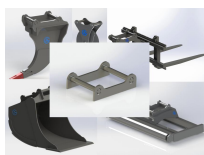

GA Sweden AB

We Love Quality

REDSKAP TILL HYDREMA

Image	SKU	Product	Short Description	Price
	N/A	Pallgaffelset Hydrema 1200/1200 2500kg	Bredd 1200mm Gaffellängd 1200mm Kapacitet 2500kg	10.120 kr
	3000048	Tjälbrytare Hydrema	Tand J250	11.829 kr
	3022000	Avjämningsbalk 2,0m utan fäste	Rulle 220mm	20.481 kr
	3022400	Avjämningsbalk 2,5m utan fäste för S40-S50	Rulle 220mm	26.552 kr
	3022500	Avjämningsbalk 2,5m utan fäste, för S60-70	Rulle 220mm Vikt 350 kg	27.088 kr
	3032048	Avjämningsbalk 2,0m Hydrema med skopa	Med slitplåt på hela undersidan	20.500 kr
	4001148	Planeringskopa Hydrema, 1200mm, 200L	Hydrema	13.180 kr
	4001248	Planeringskopa Hydrema, 1200 mm, 300L	Skär 20 mm, 500 HBW Sidor 450 HBW Övrigt 355 N/mm2 Bredd skär 1200 mm	14.758 kr
	4001448	Planeringskopa Hydrema, 1400mm, 380L	Skär 20 mm, 500 HBW Botten och sidor 450 HBW Övrigt 355 N/mm2 Bredd skär 1400 mm	17.924 kr
	4100448	Kabelskopa Hydrema, 400mm, 155L	Skär 20 mm, 500 HBW Botten och sidor 450 HBW Övrigt 355 N/mm2 Bredd skär 400 mm	9.072 kr
	4200848	Grävskopa Hydrema, 830mm, 400L	Skär 25 mm, 500 HBW Botten och sidor 450 HBW Övrigt 355 N/mm2	17.241 kr
	4210548	Grävskopa Hydrema med tänder, 500mm, 145L	Skär 16 mm, 500 HBW Botten och sidor 450 HBW Övrigt 355 N/mm2 Bredd skär 500 mm	12.135 kr
	4210848	Grävskopa Hydrema med tänder, 900mm,	Skär 25 mm, 500 HBW Botten och sidor 450 HBW	20.600 kr