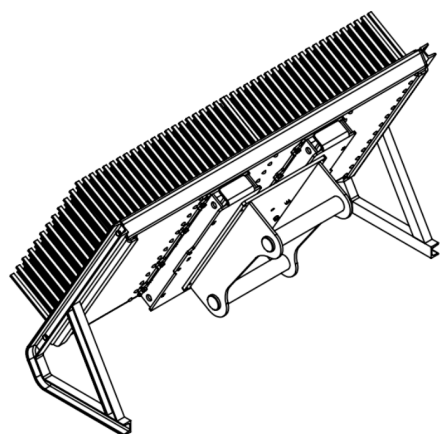

Parkeringsstöd sopborste

Stödet fästs i skruvar på sidan av borsten. Parkera endast borsten på jämnt underlag

SKU: 5011000

Price: 1.090 kr