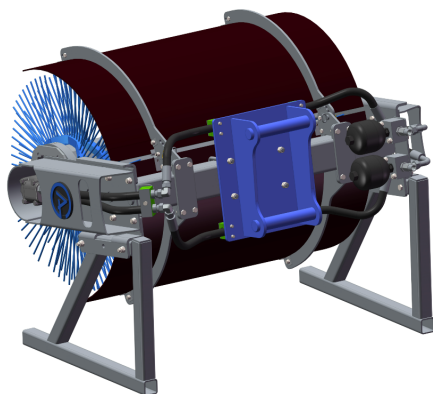

Sopvals 1,5 utan fäste 2,4x3,5

Arbetsbredd 1,5 m Borstdiameter 915 mm Oljeflöde 40-130 lpm

SKU: 5101599

Price: 46.196 kr