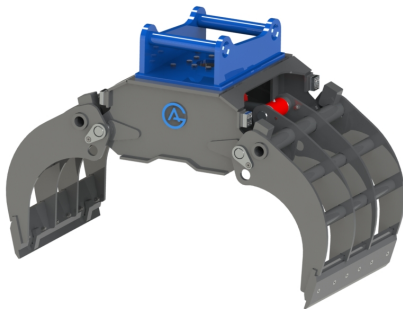

Sorteringsgrip 35 S60

Öppning 1765 bredd 780 Max 200 bar Rek maskinvikt 12-18 t Max belastning 5000kg Anslutning R 3/8"x19

SKU: 4703541

Price: 56.350 kr