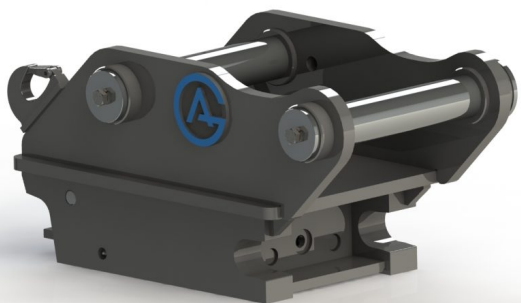

Snabbfäste S60 Halvautomatiskt 65 mm

axeldiameter 65 mm cc 400 mm bredd 275 mm

SKU: 3100241

Price: 26.500 kr