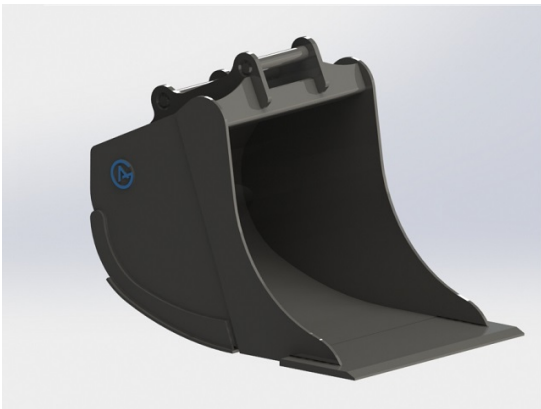

Grävskopa Hydrema, 830mm, 400L

Skär 25 mm, 500 HBW Botten och sidor 450 HBW Övrigt 355 N/mm²

SKU: 4200848

Price: 17.241 kr