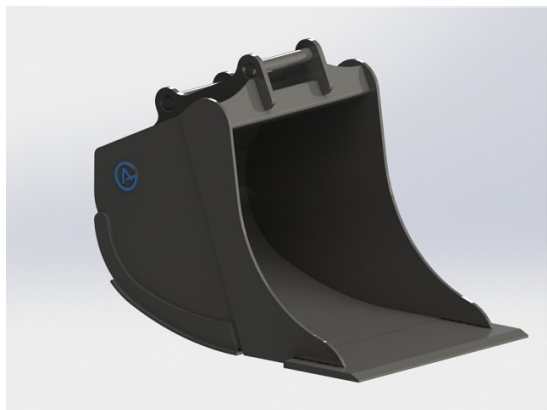

Grävskopa S40, 720mm, 285L

Skär 20 mm, 500 HBW Botten och sidor 450 HBW Övrigt 355 N/mm²

Vikt 185 kg

SKU: 4200738

Price: 13.750 kr