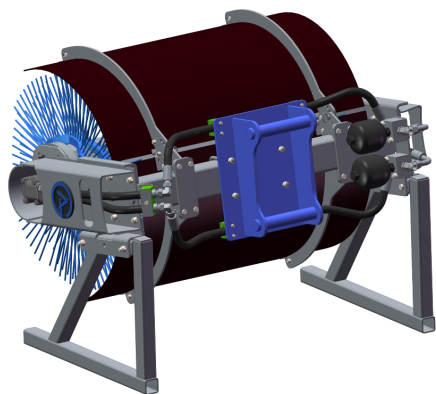

SKU: 5102041

Price: 53.440 kr

Sopvals 2,0 S60 3x5

Arbetsbredd 2,0 m Borstdiameter 915 mm Oljeflöde 40-130 lpm

SKU: 5102141

Price: 55.240 kr

Sopvals 2,0 utan fäste och borst

SKU: 5102000