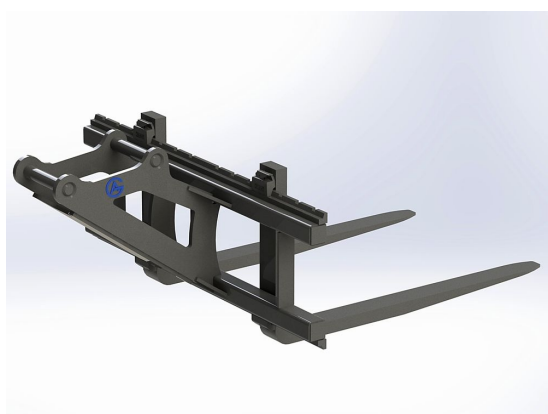

Pallgaffelram 1200mm S60-S70 kombi

Kapacitet 5000 kg

SKU: 0034142

Price: 15.123 kr