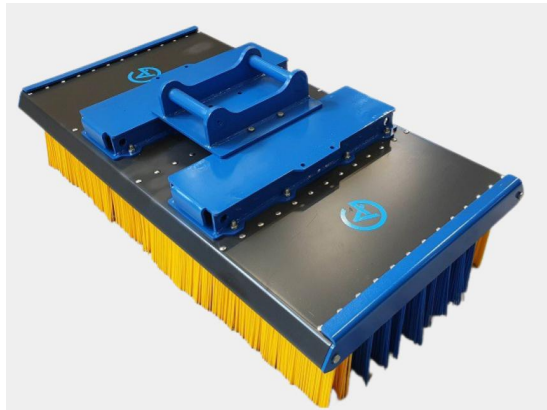

Sopborste 1800mm S60

1800mm S60, 12 rader med borst, kraftigare borst i de 2 yttre raderna

SKU: 5001841

Price: 24.150 kr