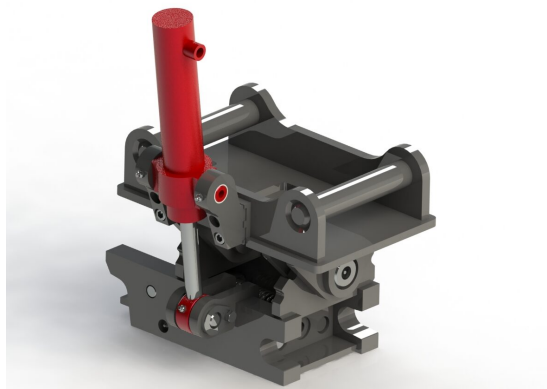

Tiltmellandel S40/S40 Halvautomatisk

S40 både på ovansidan och undersidan

SKU: 3403838

Price: 18.900 kr