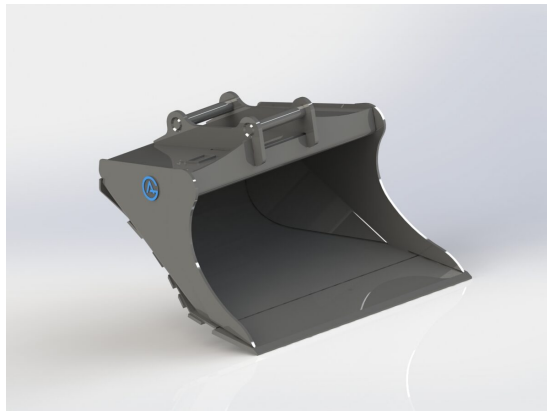

Planeringskopa S70, 1800mm, 1100L

Skär 30 mm, 500 HBW Botten 450 HBW Övrigt 355 N/mm² Bredd skär
1800 mm Vikt 850 kg

SKU: 4001842

Price: 59.000 kr