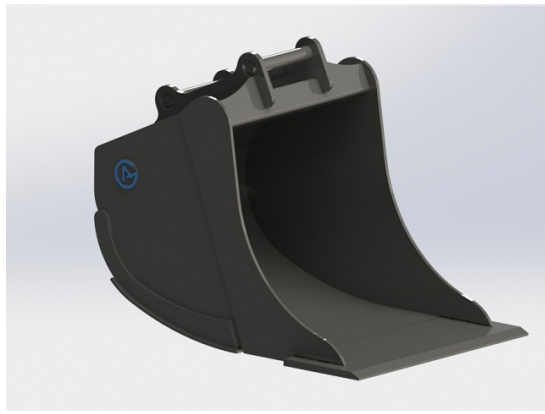

SKU: 4210940

Price: 21.000 kr

Grävskopa S50, 800mm, 500L

Skär 25 mm, 500 HBW Botten och sidor 450 HBW Övrigt 355 N/mm²
Vikt 320 kg

SKU: 4200940

Price: 20.577 kr

Grävskopa S50, 830mm, 400L

Skär 25 mm, 500 HBW Botten och sidor 450 HBW Övrigt 355 N/mm²
Vikt 290 kg