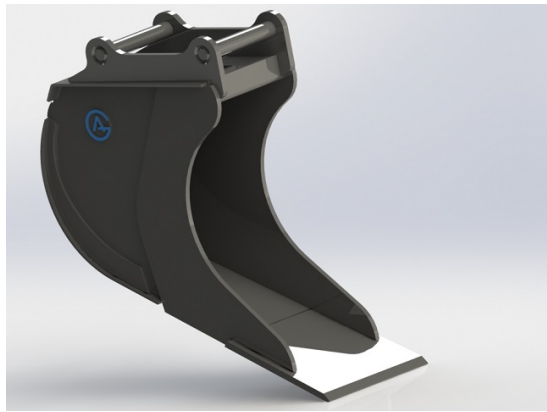

SKU: 4110339

Price: 11.385 kr

Kabelskopa S50, 420mm, 195L

Skär 25 mm, 500 HBW Botten och sidor 450 HBW Övrigt 355 N/mm²
Bredd skär 420 mm Vikt 160 kg

SKU: 4100440

Price: 12.937 kr

Kabelskopa S60, 540mm, 350L