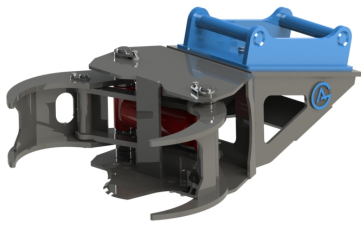

Trädklipp TS20 S40

Kapacitet 2000 kg Öppning 683 mm Träd diam max 200 Anslutning G3/8"

SKU: 4802038

Price: 30.900 kr