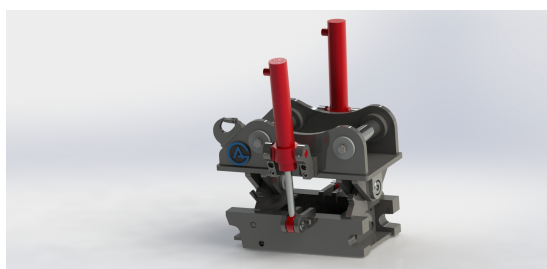

Price: 18.900 kr

Tiltmellandel S45 Halvautomatisk

Axel diameter 60 mm CC 300 mm Bredd 175 mm

SKU: 3406039

Price: 49.767 kr

Tjälbrytare Hydrema

Tand J250

SKU: 3000048