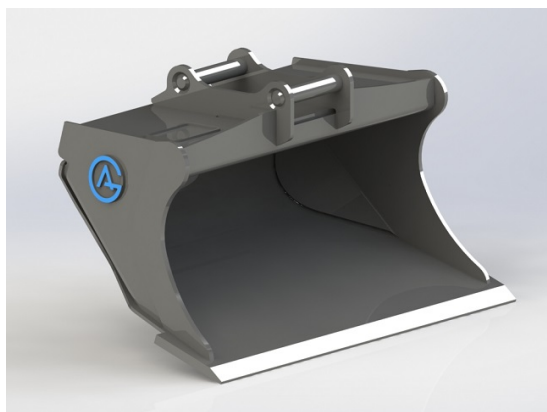

Planeringskopa S45, 1400mm, 460L

Skär 20 mm, 500 HBW Botten och sidor 450 HBW Övrigt 355 N/mm²
Bredd skär 1400 mm Vikt 275 kg

SKU: 4001539

Price: 20.945 kr