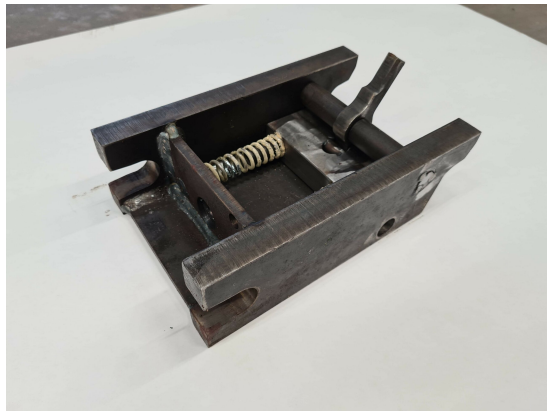

Till tiltmellandel S30, S40 och S45

SKU: TILS40-500000

Price: 140 kr

Basplatta S30-150

SKU: 136

Price: 3.348 kr

Basplatta S30-150 hydraulisk

SKU: 236

Price: 5.914 kr

Basplatta S30-180 hydraulisk

SKU: 237

Price: 6.040 kr

Basplatta S30/180

SKU: 137

Price: 3.561 kr

Basplatta S40

SKU: 138

Price: 4.819 kr

Basplatta S40 hydraulisk

SKU: 238

Price: 7.299 kr

Basplatta S45

SKU: 139

Price: 7.965 kr

Basplatta S45 hydraulisk

SKU: 239

Price: 10.571 kr

Basplatta S45 med dubbel låsning

Låser båda axlar och har indikering som visar att kilen har låst bortre axel

SKU: 339

Price: 20.384 kr

Basplatta S50