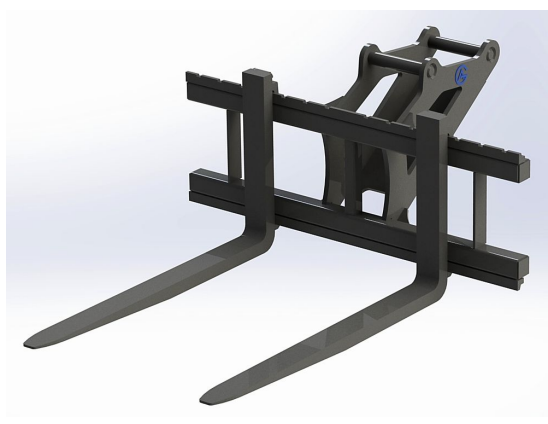

Pallgaffelset S60 1500/1500

5000kg

Bredd 1500mm Gaffellängd 1500mm Kapacitet 5000kg

SKU: 003154115

Price: 19.654 kr