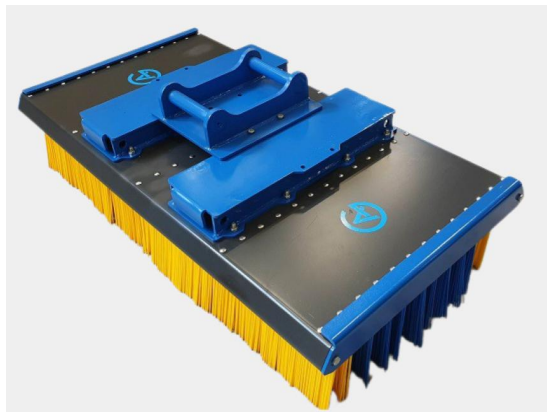

Sopborste 2400mm S60

2400mm S60, 12 rader med borst, kraftigare borst i de 2 yttre raderna

SKU: 5002441

Price: 34.150 kr