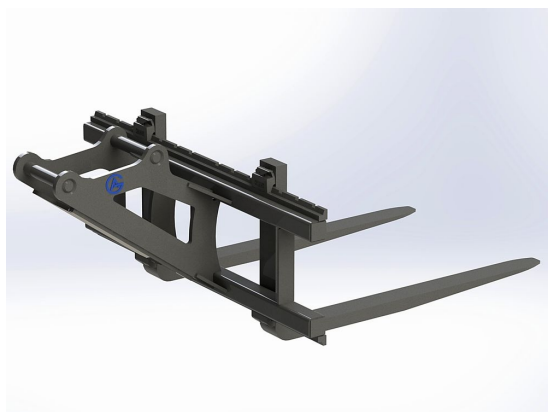

Pallgaffelram 1500mm S60

Kapacitet 5000 kg

SKU: 0031541

Price: 12.386 kr