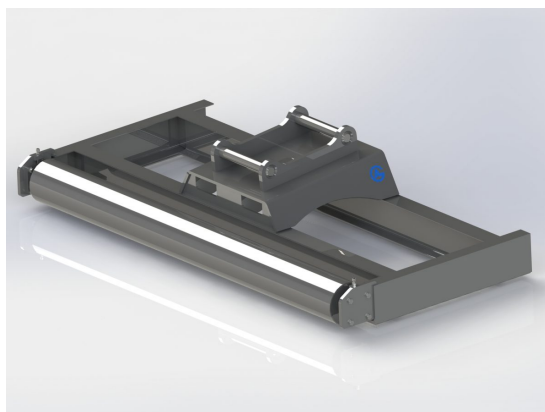

Avjämningsbalk 2,0m S50

Rulle 220mm

SKU: 3022040

Price: 21.141 kr

Avjämningsbalk 2,0m utan fäste

Rulle 220mm

SKU: 3022000

Price: 20.481 kr