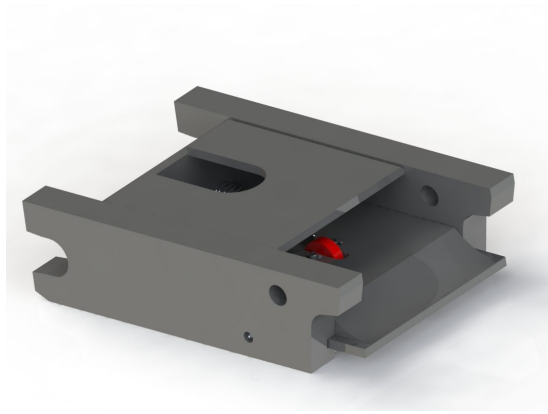

Basplatta S60 hydraulisk

SKU: 241

Price: 16.233 kr

Basplatta S70

SKU: 142

Price: 16.000 kr

Basplatta S70 hydraulisk

SKU: 242