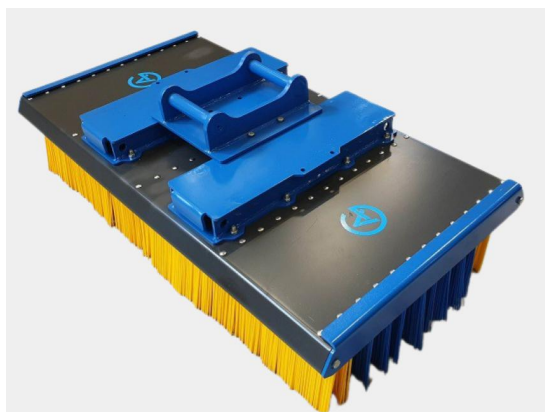

Sopborste 1800mm S45

1800mm S45, 12 rader med borst, kraftigare borst i de 2 yttre raderna

SKU: 5001839

Price: 22.806 kr