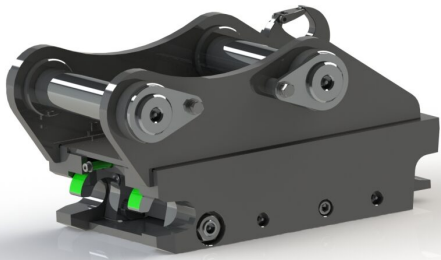

Snabbfäste S45 Hydrauliskt, med dubbel låsfunktion

axeldiameter 45 mm cc 300 mm bredd 206 mm

SKU: 3124539

Price: 25.900 kr