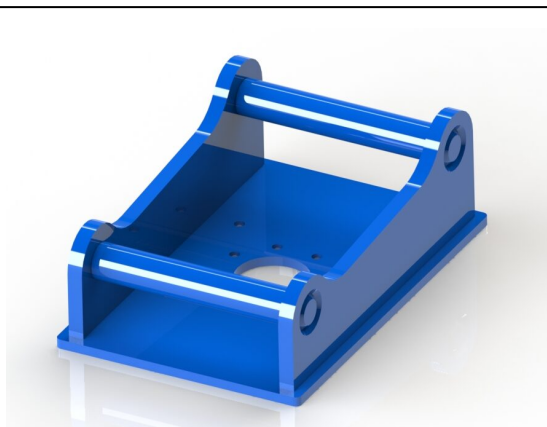

SKU: 1138

Price: 1.800 kr

Fäste S45 grip/klipp

SKU: 1139

Price: 2.900 kr

Fäste S50 grip/klipp

SKU: 1140

Price: 3.100 kr