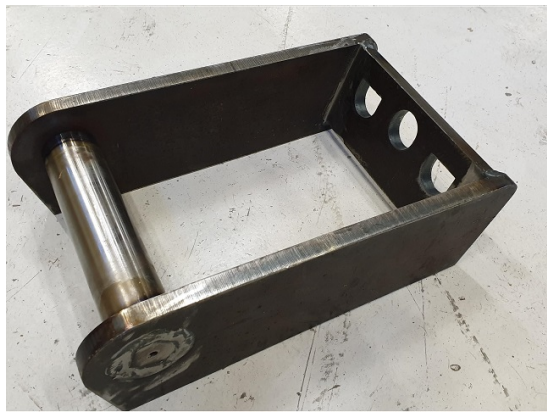

SKU: 52

Price: 1.123 kr

Grindfäste Lehnoff MS03

Lehnoff MS03

SKU: 53

Price: 1.441 kr

Grindfäste Lehnoff MS08

Lehnoff MS08