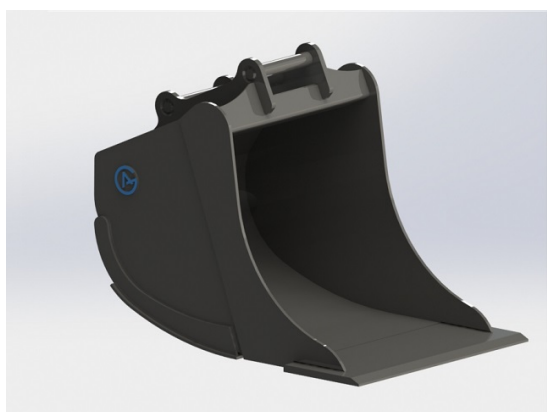

SKU: 4207037

Price: 6.600 kr

Grävskopa S40 med tänder, 500mm, 145L

Skär 16 mm, 500 HBW Botten och sidor 450 HBW Övrigt 355 N/mm2 Bredd skär 500 mm Vikt 118 kg

SKU:

Price: 12.792 kr

Grävskopa S40, 500mm, 145L