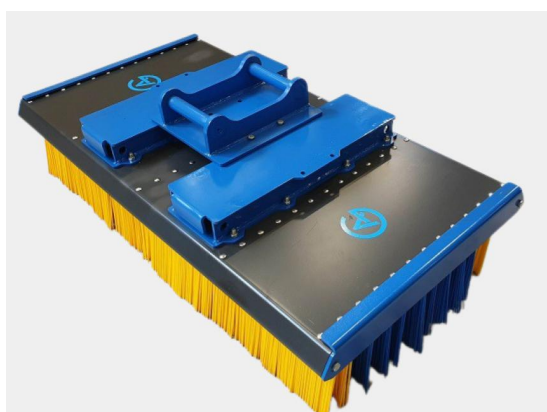

Sopborste 1500mm S40

1500mm S40, 12 rader med borst, kraftigare borst i de 2 yttre raderna
Vikt 205 kg

SKU:

Price: 18.275 kr