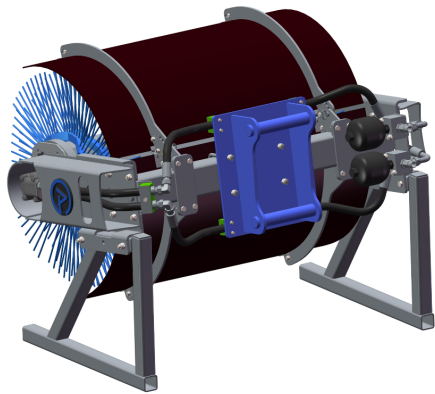

SKU:

Price: 44.184 kr

Sopvals 1,0 S45 3x5

Arbetsbredd 1 m Borstdiameter 915 mm Oljeflöde 40-130 lpm Vikt 220 kg

SKU:

Price: 45.100 kr

Sopvals 1,0 S50 2,4x3,5

Arbetsbredd 1 m Borstdiameter 915 mm Oljeflöde 40-130 lpm Vikt 220kg