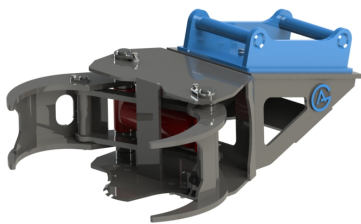

Price: 24.665 kr

Tjälbrytare S70

Tand J460

SKU: 3000042

Price: 37.123 kr

Trädklipp TS20 Hydrema

Kapacitet 2000 kg Öppning 683 mm Träd diam max 200 Anslutning G3/8"

SKU: 4802048