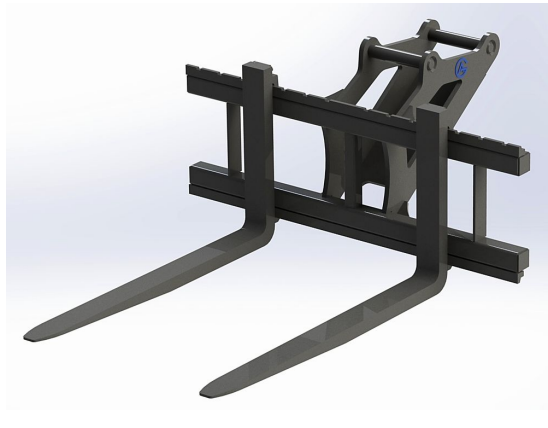

Bredd 1200mm Gaffellängd 1200mm Kapacitet 2500kg

SKU:

Price: 11.292 kr

Pallgaffelset S60 - S70 1200/1200 5000kg

Bredd 1200mm Gaffellängd 1200mm Kapacitet 5000kg

SKU:

Price: 21.119 kr

Pallgaffelset S60 - S70 1200/1500 5000kg