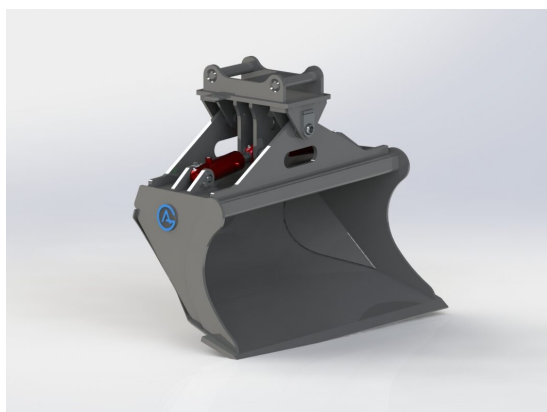

SKU: 4001038

Price: 11.908 kr

Planeringskopa S40, 1200mm, 200L

S40

SKU: 4001138

Price: 12.940 kr

Planeringskopa S40, 1200mm, 200L Hydraulisk

S40 Hydraulslang ingår ej