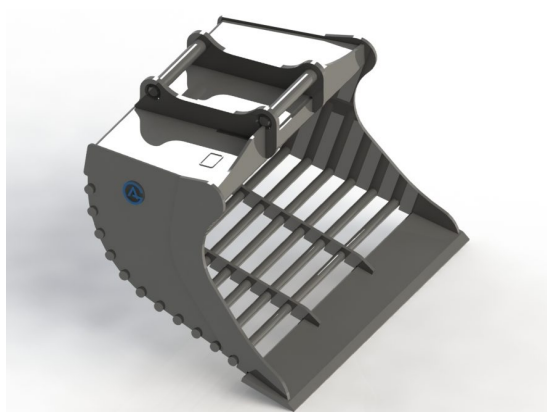

Gallerskopa S70 1800

Bredd 1800 mm Volym 1100 liter

SKU: 4301842

Price: 45.000 kr