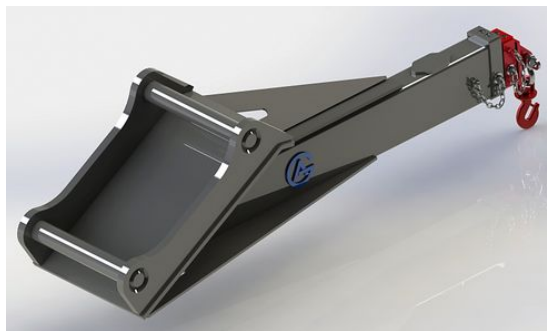

SKU: 4100642

Price: 34.000 kr

Kniv till trädklipp

SKU: 03.2.18.00001

Price: 1.550 kr

Kranarm grävmaskin S60

Lyftkapacitet 3000 kg, 1,9m 500 kg, 4,0m

SKU: 0701841