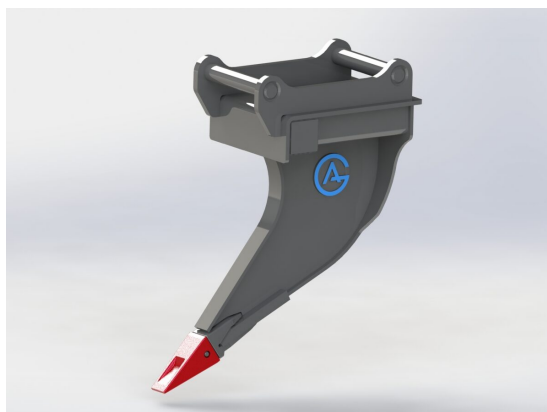

Price: 5.159 kr

Tjälbrytare S40

Tand J250

SKU: 3000038

Price: 8.935 kr

Tjälbrytare S45

Tand J250

SKU: 3000039