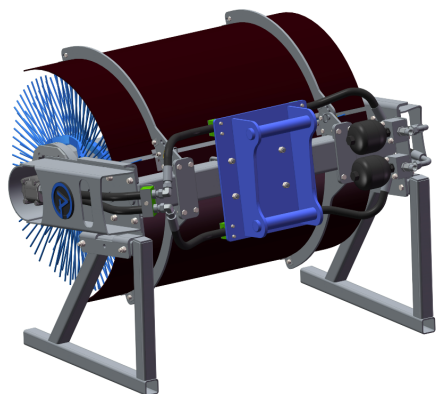

Sopvals 1,5 utan fäste och borst

SKU: 5101500

Price: 44.600 kr