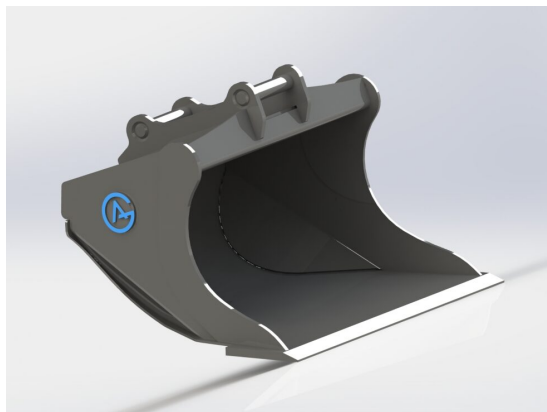

SKU: 4005037

Price: 7.714 kr

Planeringskopa S30(180), 900mm, 90L

S30(180) Bredd 900 mm Vikt 99 kg Skär 16 mm 500 HB Botten 8 mm
450 HB

SKU: 4009037

Price: 9.190 kr

Planeringskopa S40, 1000mm, 140L

S40