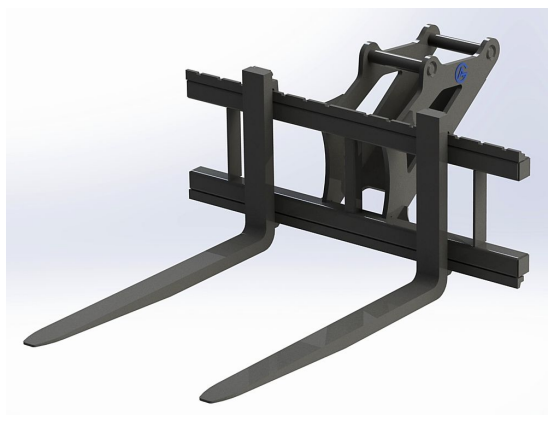

Pallgaffelset S60 1500/1200

5000kg

Bredd 1500mm Gaffellängd 1200mm Kapacitet 5000kg

SKU:

Price: 18.334 kr