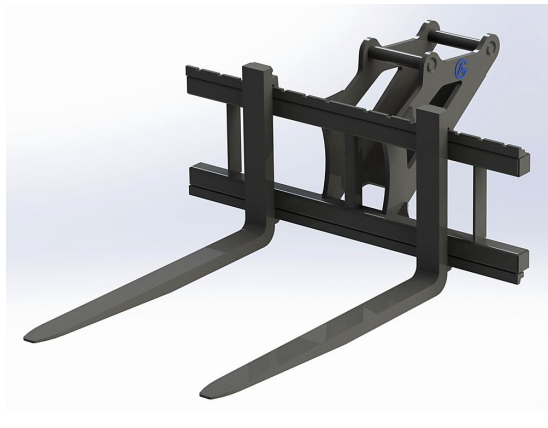

SKU:

Price: 9.827 kr

Pallgaffelset S45 1200/1200

2500kg

Bredd 1200mm Gaffellängd 1200mm Kapacitet 2500kg

SKU:

Price: 9.974 kr

Pallgaffelset S50 1200/1200 2500kg