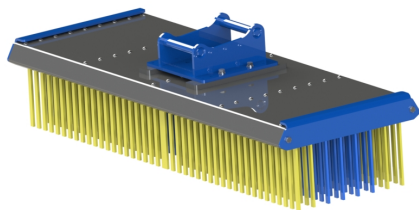

SKU: 5001548

Price: 18.591 kr

Sopborste 1500mm S30-150

1500mm S30-150, 8 rader med borst, kraftigare borst i de 2 yttre raderna

SKU: 5001536

Price: 14.100 kr

Sopborste 1500mm S30-180

1500mm S30-180, 8 rader med borst, kraftigare borst i de 2 yttre raderna