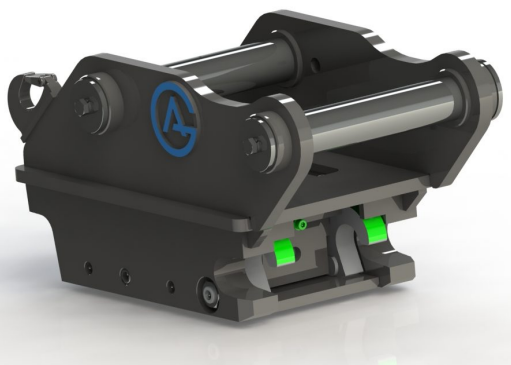

axeldiameter 65 mm cc 400 mm bredd 275 mm

SKU: 3126541

Price: 36.000 kr

Snabbfäste S60 Hydrauliskt, med dubbel låsfunktion 70 mm

axeldiameter 70 mm cc 440 mm bredd 308 mm

SKU: 3127041

Price: 36.500 kr

Snabbfäste S60 Hydrauliskt, med dubbel låsfunktion 80 mm