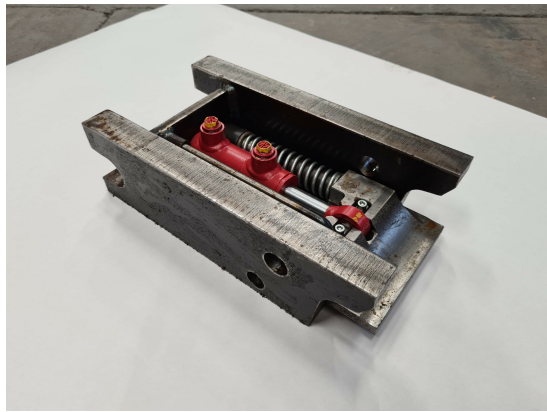

SKU: 138

Price: 4.819 kr

Basplatta S40 hydraulisk

SKU: 238

Price: 7.299 kr

Basplatta S45

SKU: 139

Price: 7.965 kr

Basplatta S45 hydraulisk

SKU: 239

Price: 10.571 kr

Basplatta S45 med dubbel låsning

Låser båda axlar och har indikering som visar att kilen har låst bortre axel

SKU: 339

Price: 20.384 kr

Basplatta S50