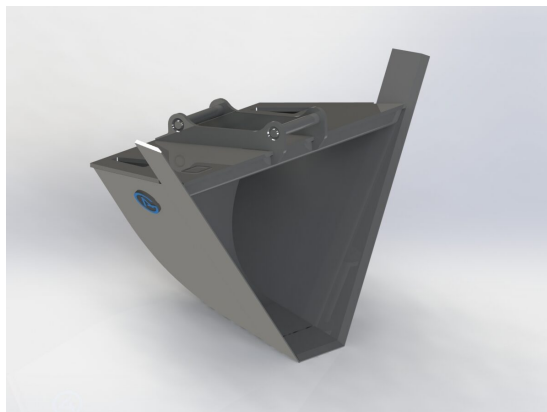

Profilskopa S45

Vikt 305 kg Volym 400 liter Bredd 300/1700 mm

SKU: 4404039

Price: 18.041 kr