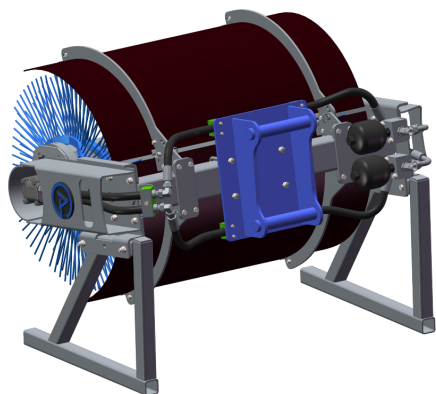

SKU: 5003041

Price: 40.250 kr

Sopvals 1,0 Hydrema 2,4x3,5

Arbetsbredd 1 m Borstdiameter 915 mm Oljeflöde 40-130 lpm

SKU:

Price: 44.184 kr

Sopvals 1,0 Hydrema 3x5

Arbetsbredd 1 m Borstdiameter 915 mm Oljeflöde 40-130 lpm