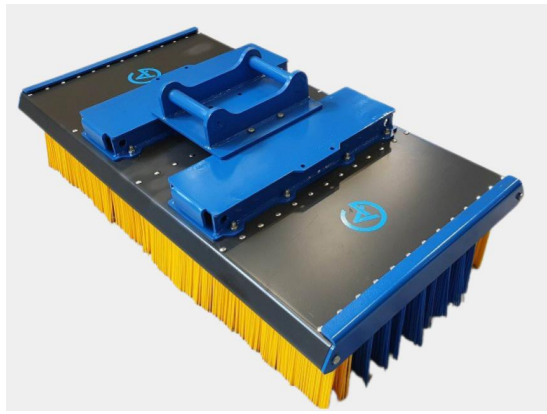

SKU: 5001838

Price: 22.490 kr

Sopborste 1800mm S45

1800mm S45, 12 rader med borst, kraftigare borst i de 2 yttre raderna

SKU: 5001839

Price: 22.806 kr

Sopborste 1800mm S50

1800mm S50, 12 rader med borst, kraftigare borst i de 2 yttre raderna