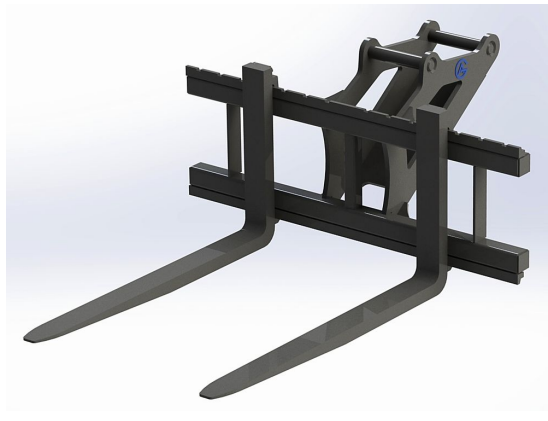

Bredd 1200mm Gaffellängd 1600mm Kapacitet 2500kg

SKU:

Price: 10.832 kr

Pallgaffelset S40 1200/1000

1500kg

Bredd 1200mm Gaffellängd 1000mm Kapacitet 1500kg

SKU:

Price: 9.094 kr