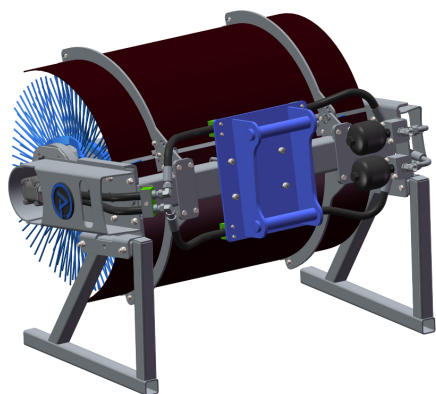

SKU: 5003041

Price: 40.250 kr

Sopvals 1,0 Hydrema 2,4x3,5

Arbetsbredd 1 m Borstdiameter 915 mm Oljeflöde 40-130 lpm

SKU:

Price: 44.184 kr

Sopvals 1,0 Hydrema 3x5

Arbetsbredd 1 m Borstdiameter 915 mm Oljeflöde 40-130 lpm