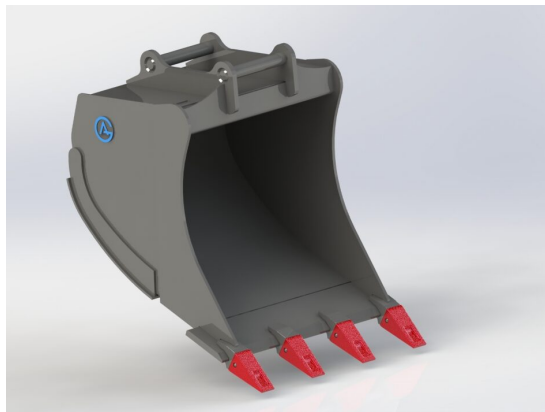

Grävskopa S60, 1050mm, 700L

Skär 30 mm, 500 HBW Botten och sidor 450 HBW Övrigt 355 N/mm²

SKU: 4211041

Price: 34.812 kr