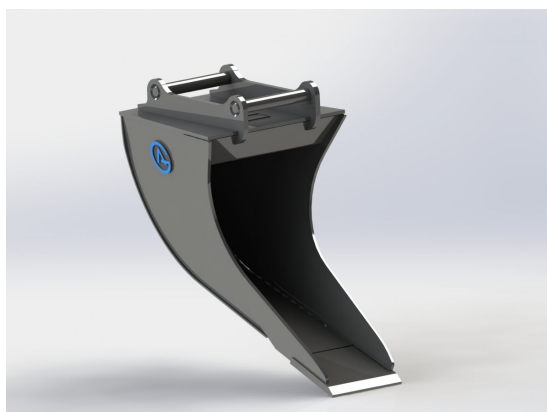

Kabelskopa S45, konisk 300/600mm, 150L

Skär 25 mm, 500 HBW Botten och slitskydd 450 HBW Övrigt 355
N/mm² Bredd skär 300 mm Vikt 140 kg

SKU: 4110339

Price: 11.385 kr