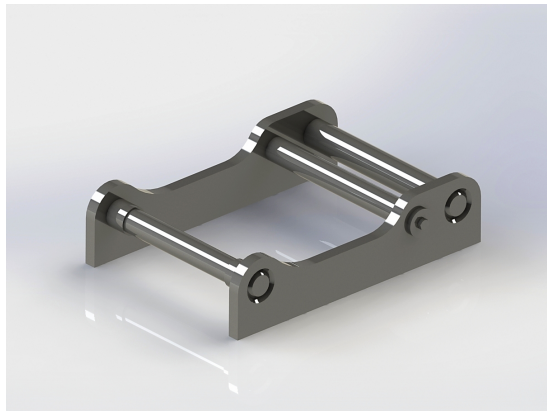

SKU: 3738

Price: 1.850 kr

Grindfäste kombi S40 - S45

S40-S45

SKU: 3839

Price: 2.894 kr

Grindfäste kombi S40 - S50

S40-S50