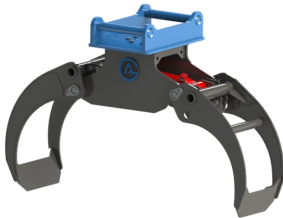

SKU: 4902039

Price: 21.864 kr

Grip 25

Kapacitet 3000 kg Öppning 1400 mm

SKU: 4903539

Price: 20.300 kr

Grip 25 Hydrema

Kapacitet 3000 kg Öppning 1400 mm

SKU: 4902548

Price: 23.400 kr

Grip 25 S45

Kapacitet 3000 kg Öppning 1400 mm

SKU: 4902539

Price: 23.200 kr

Grip 25 S50

Kapacitet 3000 kg Öppning 1400 mm

SKU: 4903540

Price: 23.400 kr

Grip 35

Öppning 1800/125 bredd 495 Max 200 bar Max 4000 kg

SKU: 4905041

Price: 32.650 kr

Grip 35 S60

Öppning 1800/125 bredd 495 Max 200 bar Max 4000 kg