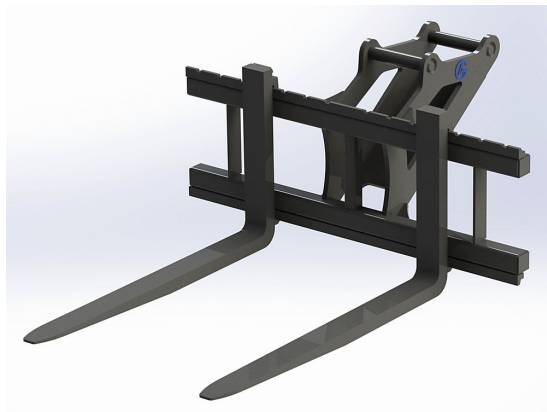

Pallgaffelset Hydrema

1200/1200 2500kg

Bredd 1200mm Gaffellängd 1200mm Kapacitet 2500kg

SKU:

Price: 10.120 kr