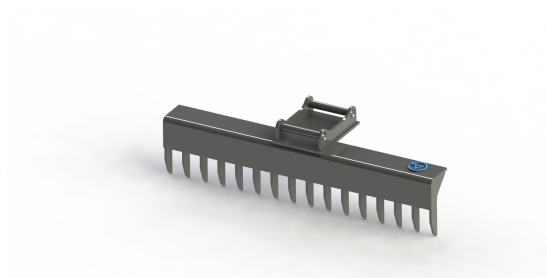

Price: 25.435 kr

Kranarm grävmaskin utan fäste

Lyftkapacitet 3000 kg, 1,9m 500 kg, 4,0m

SKU: 0701800

Price: 23.809 kr

Kratta 1,2 m S30(180)

SKU: 3081237

Price: 4.670 kr

Kratta 1,2 m S40

SKU: 3081238

Price: 5.350 kr

Kratta 1,6 m S40

SKU: 3081638

Price: 5.950 kr

Kratta 1,6 m S45

SKU: 3081639