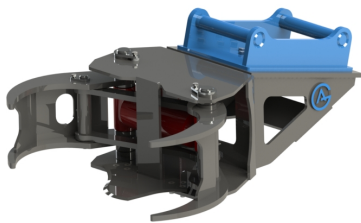

Trädklipp TS20 S50

Kapacitet 2000 kg Öppning 683 mm Träd diam max 200 Anslutning G3/8"

SKU: 4802040

Price: 32.200 kr