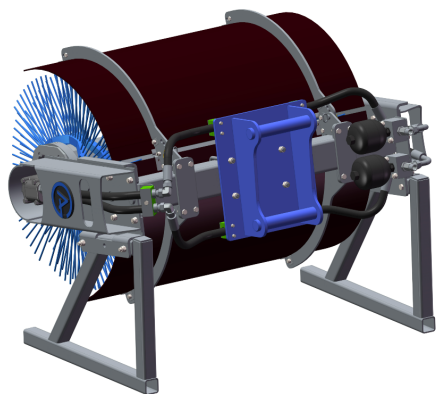

SKU:

Price: 48.656 kr

Sopvals 1,5 S50 3x5

Arbetsbredd 1,5 m Borstdiameter 915 mm Oljeflöde 40-130 lpm Vikt
245kg

SKU:

Price: 50.000 kr

Sopvals 1,5 S60 2,4x3,5

Arbetsbredd 1,5 m Borstdiameter 915 mm Oljeflöde 40-130 lpm