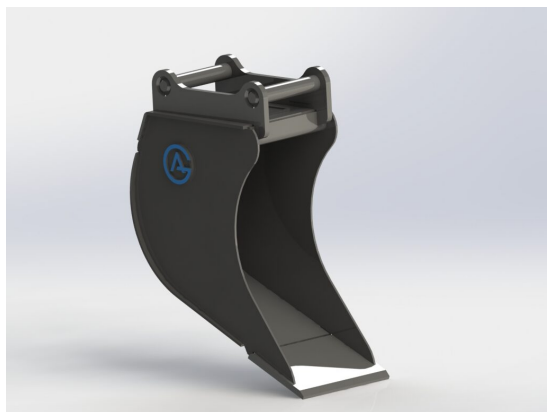

SKU: 4103537

Price: 5.156 kr

Kabelskopa S30(180), 300mm, 55L

S30(180) Bredd 300 mm Vikt 59 kg Skär 16 mm 500 HB

SKU: 4105537

Price: 7.050 kr

Kabelskopa S40, 300mm, 60L

Skär 16 mm, 450 HBW Botten och sidor 450 HBW Övrigt 355 N/mm²
Maskinvikt 2-3 ton