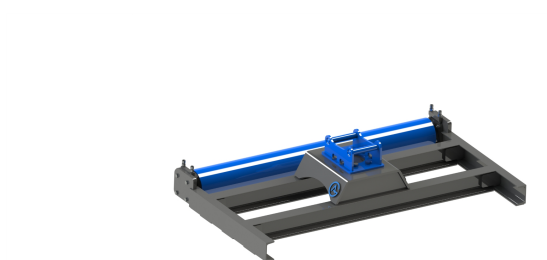

Avjämningsbalk 1,5m S30-150 med rulle

Rulldiameter 152 mm

SKU:

Price: 11.100 kr