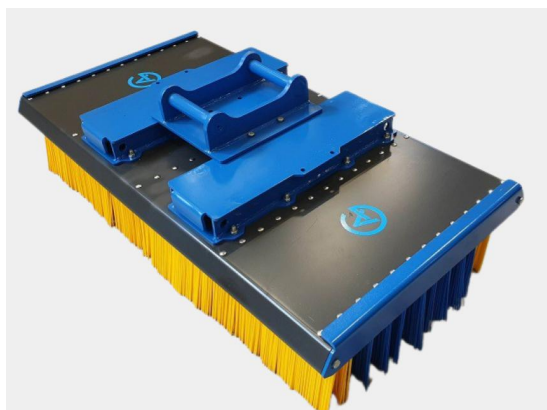

Sopborste 2400mm För gaffeltruck

2400mm, 12 rader med borst, kraftigare borst i de 2 yttre raderna

SKU: 5052400

Price: 30.600 kr