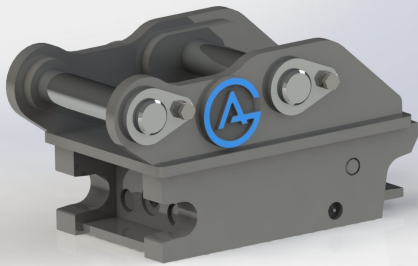

axeldiameter 40 mm cc 198 mm bredd 145 mm

SKU: 3100138

Price: 9.941 kr

Snabbfäste S40

Halvautomatiskt

axeldiameter 35 mm cc 162 mm bredd 140 mm

SKU: 3100238

Price: 9.941 kr