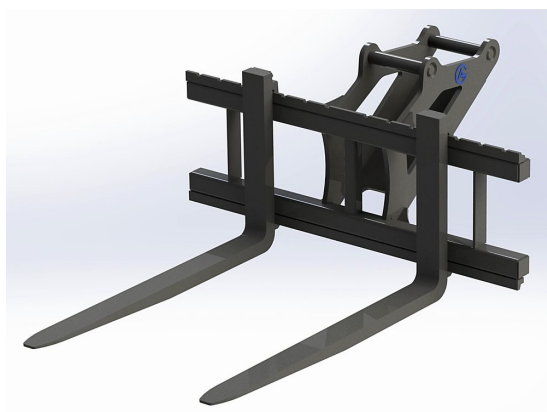

Price: 22.100 kr

Pallgaffelset Hydrema

1200/1200 2500kg

Bredd 1200mm Gaffellängd 1200mm Kapacitet 2500kg

SKU:

Price: 10.120 kr

Pallgaffelset Hydrema

1200/1600 2500kg