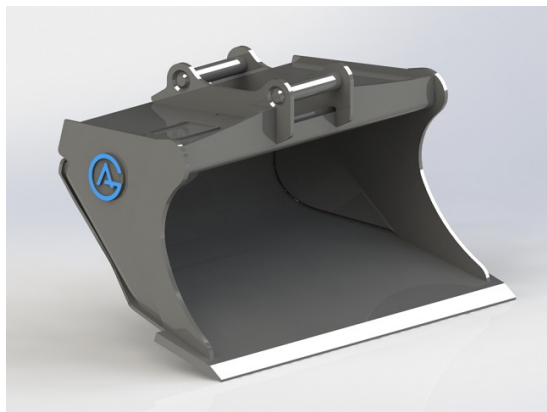

SKU: 4011238

Price: 23.192 kr

Planeringskopa S40, 1200mm, 300L

S40 Vikt 200 kg

SKU: 4001238

Price: 14.115 kr

Planeringskopa S45, 1400mm, 380L

Skär 20 mm, 500 HBW Botten och sidor 450 HBW Övrigt 355 N/mm²
Bredd skär 1400 mm Vikt 250 kg