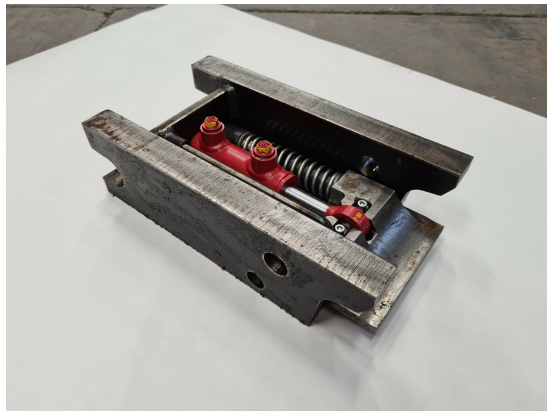

Basplatta S50 hydraulisk

SKU: 240

Price: 12.370 kr