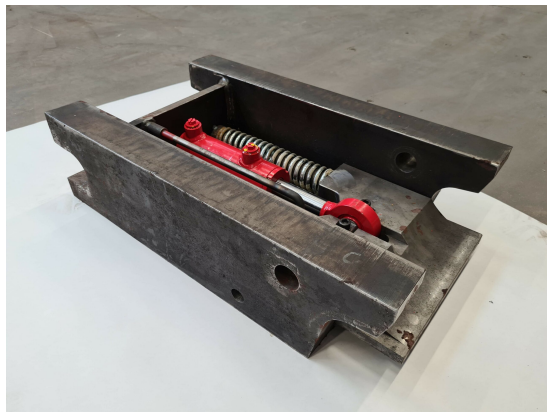

Basplatta S45 hydraulisk

SKU: 239

Price: 10.571 kr

Basplatta S45 med dubbel låsning

Låser båda axlar och har indikering som visar att kilen har låst bortre axel

SKU: 339

Price: 20.384 kr

Basplatta S50

SKU: 140

Price: 8.180 kr

Basplatta S50 hydraulisk

SKU: 240

Price: 12.370 kr

Basplatta S60

SKU: 141

Price: 13.213 kr

Basplatta S60 hydraulisk

SKU: 241

Price: 16.233 kr

Basplatta S70

SKU: 142

Price: 16.000 kr

Basplatta S70 hydraulisk

SKU: 242