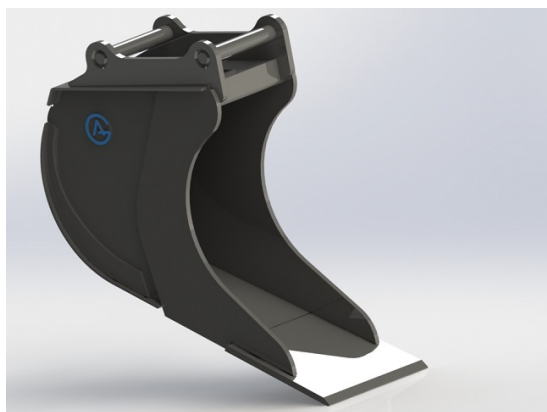

Kabelskopa S45, 400mm, 250L

Skär 25 mm, 500 HBW Botten och sidor 450 HBW Övrigt 355 N/mm²
Bredd skär 400 mm Vikt 172 kg

SKU: 4100539

Price: 13.968 kr