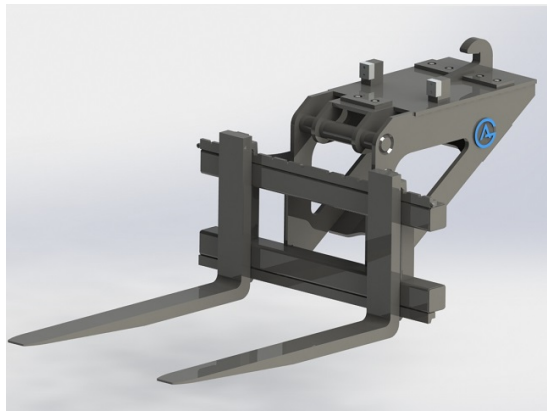

Kapacitet 5000 kg

SKU: 0031542

Price: 15.123 kr

Pallgaffelram 1500mm S80

Kapacitet 5000 kg

SKU: 0031543

Price: 19.400 kr

Pallgaffelset B20 / S1