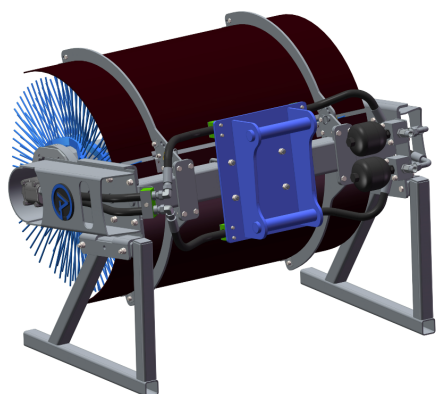

Sopvals 1,0 utan fäste och borst

SKU: 5101000

Price: 42.520 kr