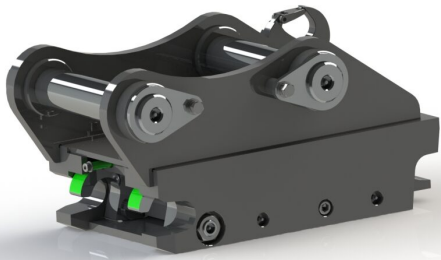

Price: 24.960 kr

Snabbfäste S45 Hydrauliskt, med dubbel låsfunktion

axeldiameter 45 mm cc 300 mm bredd 206 mm

SKU: 3124539

Price: 25.900 kr

Snabbfäste S45 Hydrauliskt, med dubbel låsfunktion

axeldiameter 50 mm cc 300 mm bredd 206 mm