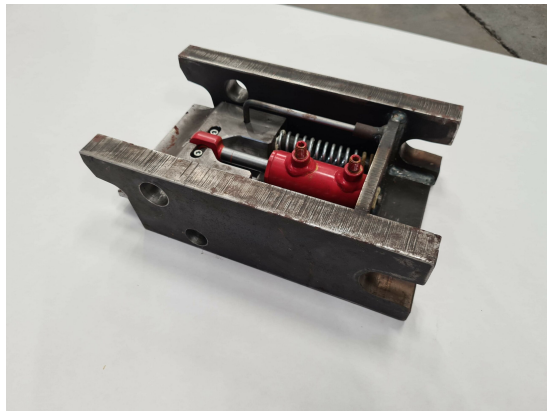

Till tiltmellandel S30, S40 och S45

SKU: TILS40-500000

Price: 140 kr

Basplatta S30-150

SKU: 136

Price: 3.348 kr

Basplatta S30-150 hydraulisk

SKU: 236

Price: 5.914 kr

Basplatta S30-180 hydraulisk

SKU: 237

Price: 6.040 kr

Basplatta S30/180

SKU: 137

Price: 3.561 kr

Basplatta S40