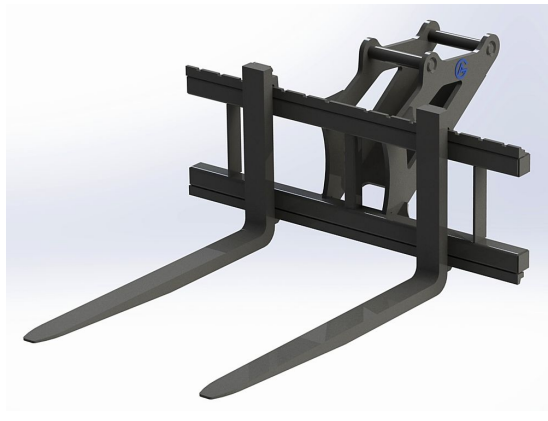

Pallgaffelset S40 1200/1000

1500kg

Bredd 1200mm Gaffellängd 1000mm Kapacitet 1500kg

SKU:

Price: 9.094 kr