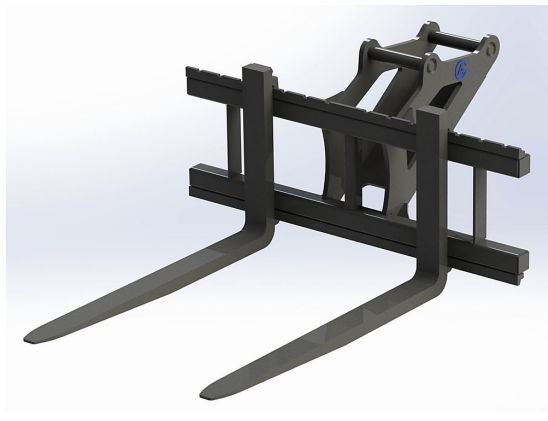

Pallgaffelset S40 1200/1200

1500kg

Bredd 1200mm Gaffellängd 1200mm Kapacitet 1500kg

SKU:

Price: 9.827 kr