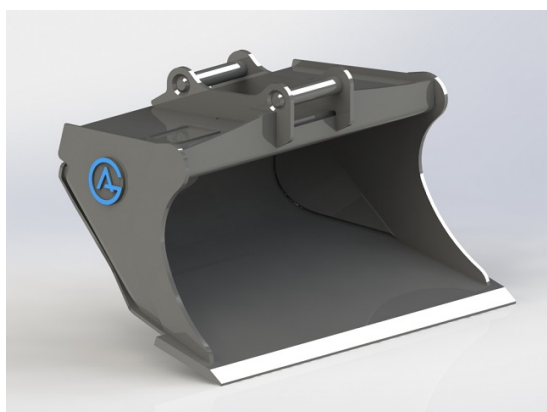

Planeringskopa S40, 1200mm, 200L

S40

SKU: 4001138

Price: 12.940 kr