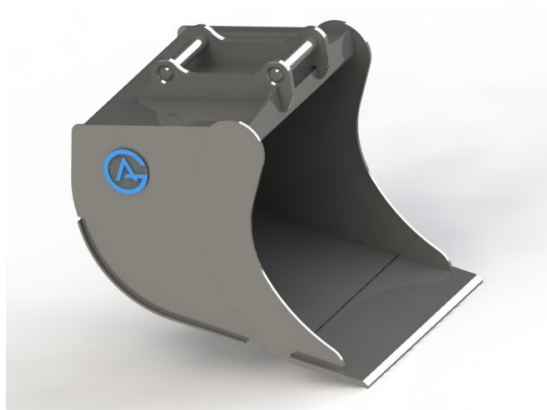

Grävskopa S40, 700mm, 200L

Skär 16 mm, 450 HBW Botten sidskär 450 HBW Övrigt 355 N/mm²

Bredd skär 700 mm

SKU: 4200638

Price: 11.700 kr