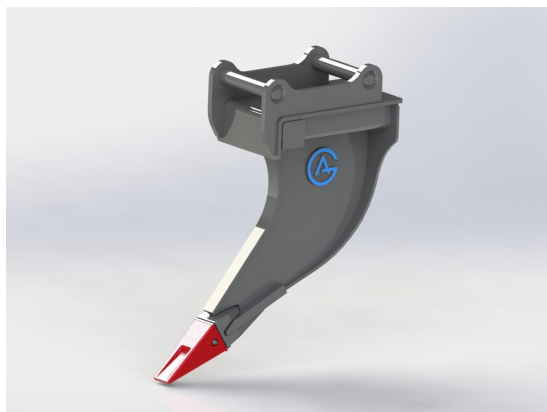

Tjälbrytare S40

Tand J250

SKU: 3000038

Price: 8.935 kr