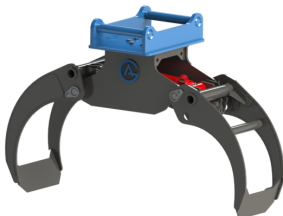

SKU: 4901236

Price: 10.890 kr

Grip 12 S30-180

Öppning 1000 mm

SKU: 4901237

Price: 10.890 kr

Grip 12 S40

Öppning 1000 mm

SKU: 4901238

Price: 11.790 kr

Grip 14

Kapacitet 2000 kg Öppning 1240 mm

SKU: 4902038

Price: 18.964 kr

Grip 14 Hydrema

Kapacitet 2000 kg Öppning 1240 mm

SKU: 4901448

Price: 22.064 kr

Grip 14 S40

Kapacitet 2000 kg Öppning 1240 mm

SKU: 4901438

Price: 20.764 kr

Grip 14 S45

Kapacitet 2000 kg Öppning 1240 mm