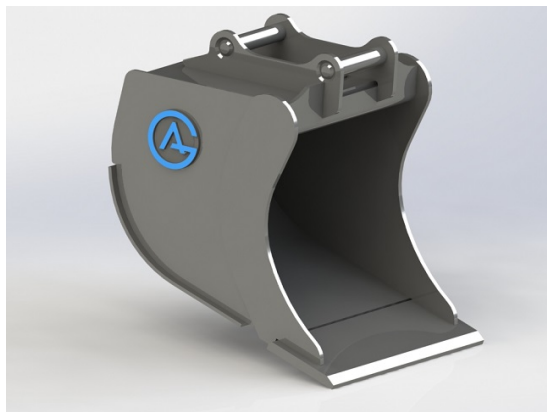

Price: 17.241 kr

Grävskopa S30(150), 450mm, 50L

Skär 16 mm, 450 HBW Botten och slitageskydd sidor 450 HBW Övrigt 355 N/mm² Bredd skär 450 mm Vikt 59 kg

SKU: 4205036

Price: 6.379 kr

Grävskopa S30(180), 450mm, 50L