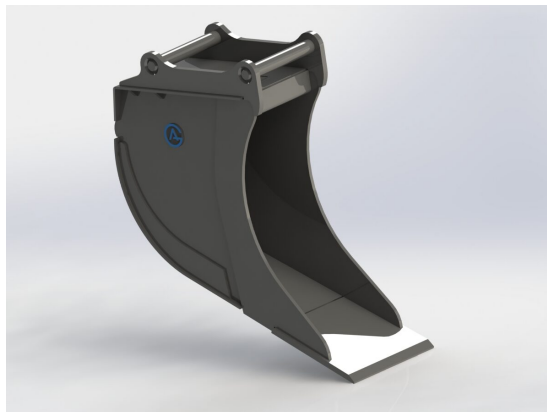

Kabelskopa S70, 600mm, 500L

Skär 30 mm, 500 HBW Botten 450 HBW Övrigt 355 N/mm² Bredd skär
600 mm Vikt 475 kg

SKU: 4100642

Price: 34.000 kr