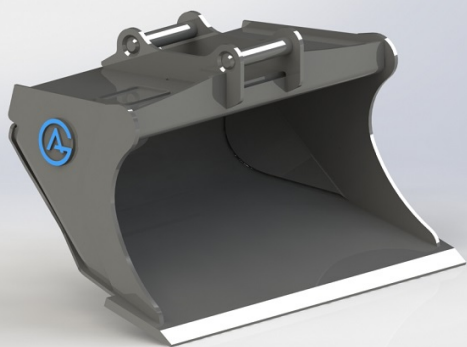

Planeringskopa Hydrema, 1200mm, 200L

Hydrema

SKU: 4001148

Price: 13.180 kr