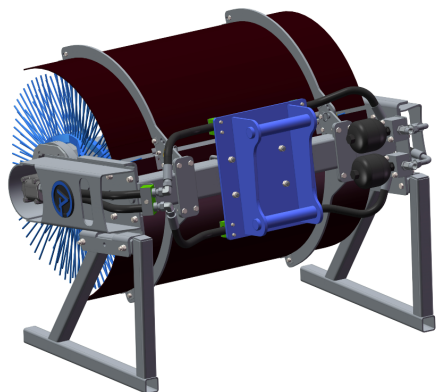

Price: 52.816 kr

Sopvals 2,0 S50 2,4x3,5

Arbetsbredd 2,0 m Borstdiameter 915 mm Oljeflöde 40-130 lpm

SKU:

Price: 52.816 kr

Sopvals 2,0 S60 2,4x3,5

Arbetsbredd 2,0 m Borstdiameter 915 mm Oljeflöde 40-130 lpm