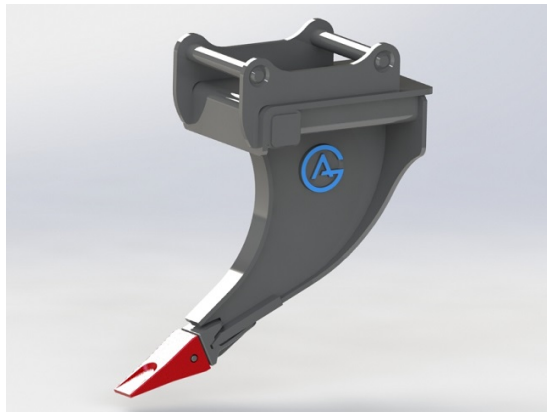

Tjälbrytare S30-150

Tand J200

SKU: 3000036

Price: 5.159 kr