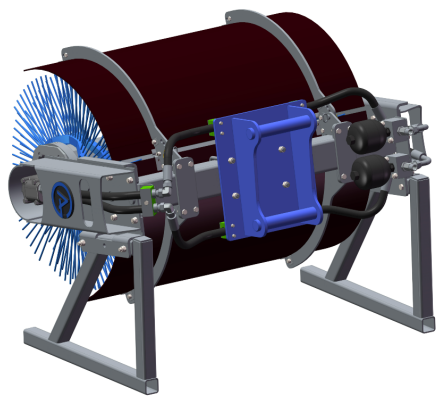

SKU: 5101599

Price: 46.196 kr

Sopvals 1,5 utan fäste och borst

SKU: 5101500

Price: 44.600 kr

Sopvals 2,0 S45 2,4x3,5

Arbetsbredd 2,0 m Borstdiameter 915 mm Oljeflöde 40-130 lpm

SKU: