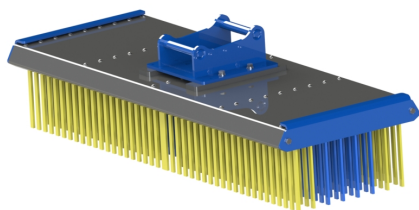

Sopborste 1500mm S40

1500mm S40, 8 rader med borst, kraftigare borst i de 2 yttre raderna

SKU: 5001538

Price: 14.500 kr