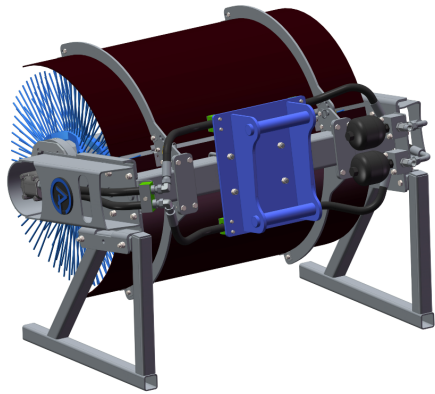

Sopvals 1,0 S45 3x5

Arbetsbredd 1 m Borstdiameter 915 mm Oljeflöde 40-130 lpm Vikt 220 kg

SKU:

Price: 45.100 kr