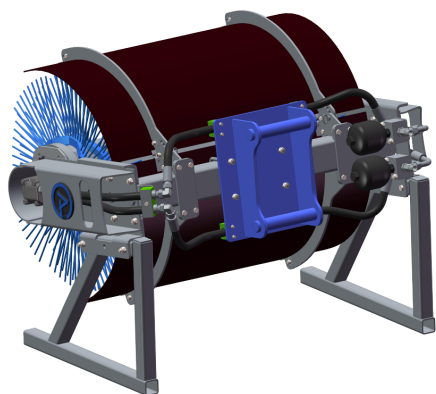

SKU: 5101541

Price: 49.280 kr

Sopvals 1,5 S60 3x5

Arbetsbredd 1,5 m Borstdiameter 915 mm Oljeflöde 40-130 lpm

SKU: 5101641

Price: 52.422 kr

Sopvals 1,5 utan fäste 2,4x3,5

Arbetsbredd 1,5 m Borstdiameter 915 mm Oljeflöde 40-130 lpm