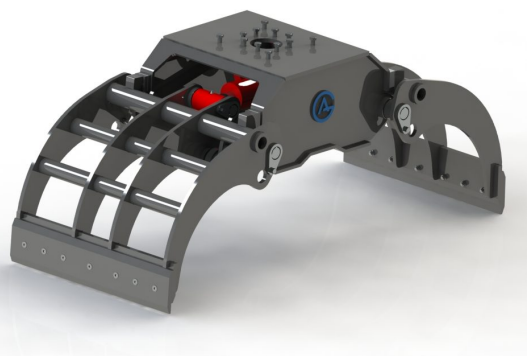

Price: 46.680 kr

Sorteringsgrip 35

Öppning 1765 bredd 780 Max 200 bar Rek maskinvikt 12-20 t Max belastning 5000kg Anslutning R 3/8"x19

SKU: 4703500

Price: 52.000 kr

Sorteringsgrip 35 S60

Öppning 1765 bredd 780 Max 200 bar Rek maskinvikt 12-18 t Max belastning 5000kg Anslutning R 3/8"x19