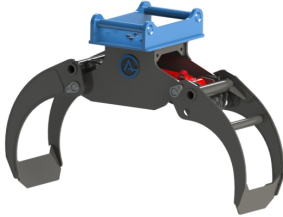

SKU: 4901236

Price: 10.890 kr

Grip 12 S30-180

Öppning 1000 mm

SKU: 4901237

Price: 10.890 kr

Grip 12 S40

Öppning 1000 mm