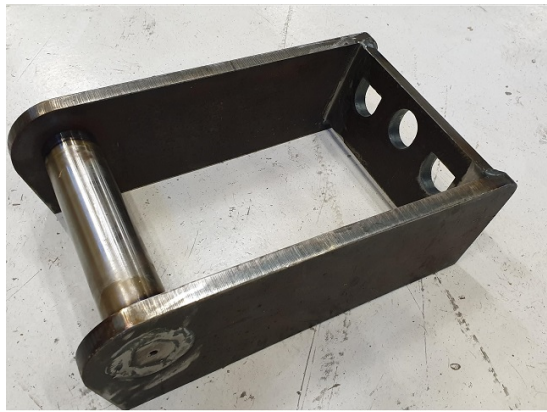

Grindfäste Lehnoff MS03

Lehnoff MS03

SKU: 53

Price: 1.441 kr