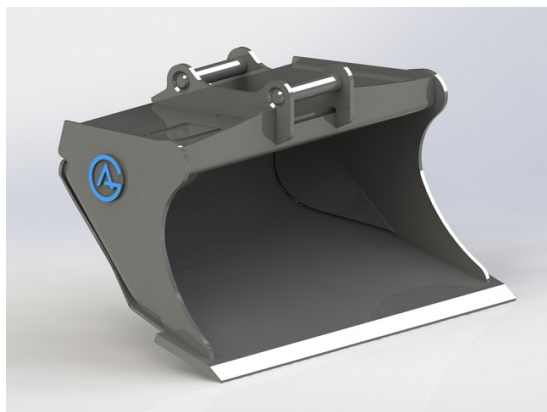

SKU: 4001439

Price: 17.924 kr

Planeringskopa S45, 1400mm, 460L

Skär 20 mm, 500 HBW Botten och sidor 450 HBW Övrigt 355 N/mm²
Bredd skär 1400 mm Vikt 275 kg

SKU: 4001539

Price: 20.945 kr

Planeringskopa S50, 1400mm, 380L