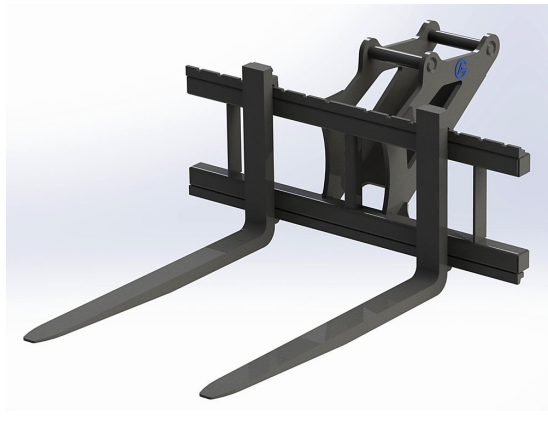

Bredd 1200mm Gaffellängd 1200mm Kapacitet 5000kg

SKU:

Price: 19.800 kr

Pallgaffelset S70 1200/1500 5000kg

Bredd 1200mm Gaffellängd 1500mm Kapacitet 5000kg

SKU:

Price: 21.119 kr

Pallgaffelset S70 1500/1200 5000kg