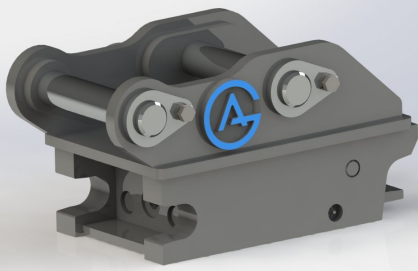

SKU: 3100136

Price: 7.435 kr

Snabbfäste S30 / 150

Halvautomatiskt

axeldiameter 30 mm cc 123 mm bredd 110 mm

SKU: 3100236

Price: 7.435 kr

Snabbfäste S30 / 180