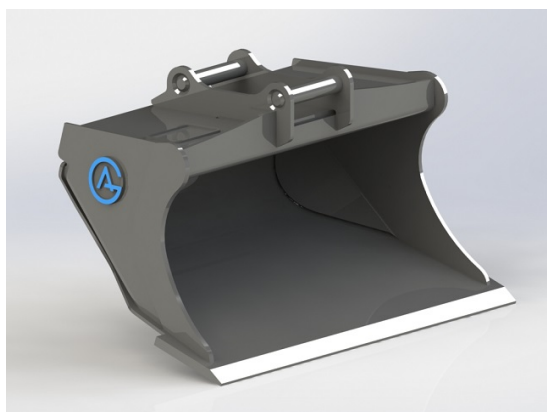

Planeringskopa S30(180), 900mm, 90L

S30(180) Bredd 900 mm Vikt 99 kg Skär 16 mm 500 HB Botten 8 mm
450 HB

SKU: 4009037

Price: 9.190 kr