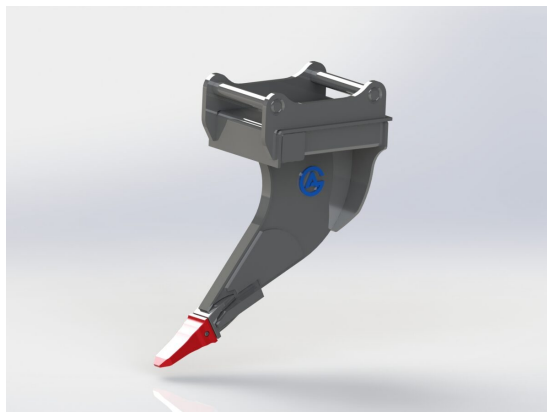

Price: 24.665 kr

Tjälbrytare S70

Tand J460

SKU: 3000042

Price: 37.123 kr

Trädklipp TS20 Hydrema

Kapacitet 2000 kg Öppning 683 mm Träd diam max 200 Anslutning G3/8"

SKU: 4802048