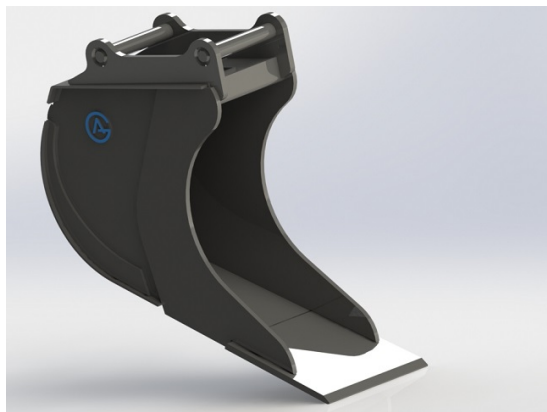

SKU: 4100238

Price: 6.178 kr

Kabelskopa S40, 320mm, 120L

Skär 20 mm, 500 HBW Botten och sidor 450 HBW Övrigt 355 N/mm²
Vikt 100 kg

SKU: 4100338

Price: 7.627 kr

Kabelskopa S40, 400mm, 155L

Skär 20 mm, 500 HBW Botten och sidor 450 HBW Övrigt 355 N/mm²
Bredd skär 400 mm Vikt 110 kg