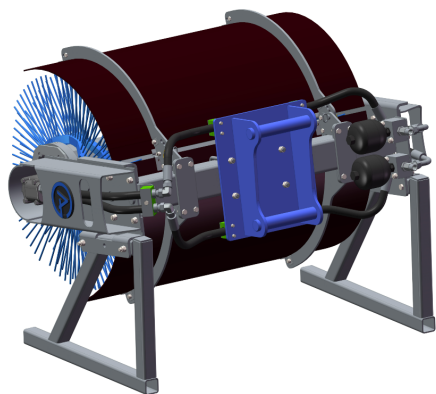

Sopvals 1,5 S45 3x5

Arbetsbredd 1,5 m Borstdiameter 915 mm Oljeflöde 40-130 lpm Vikt
245kg

SKU:

Price: 50.000 kr