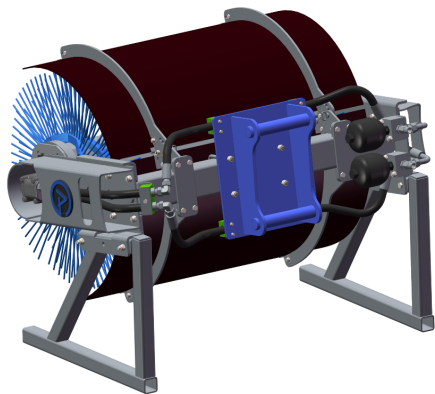

Sopvals 1,0 S60 2,4x3,5

Arbetsbredd 1 m Borstdiameter 915 mm Oljeflöde 40-130 lpm

SKU:

Price: 44.912 kr