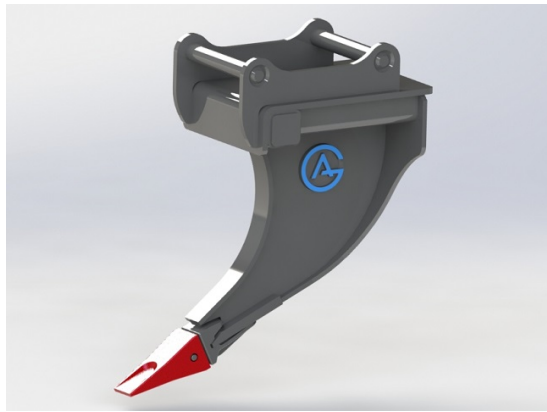

Tjälbrytare S30-180

Tand J200

SKU: 3000037

Price: 5.159 kr