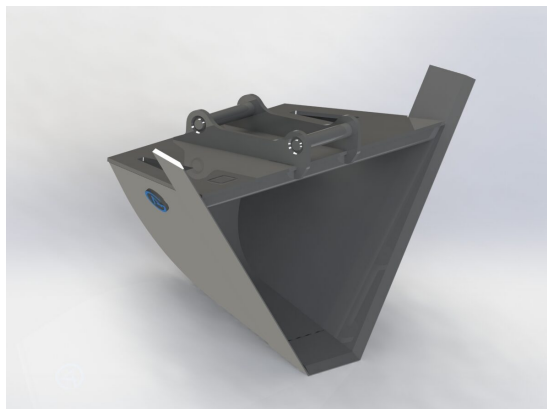

Profilskopa S60

Vikt 400 kg Volym 500 liter Bredd 300/1750 mm

SKU: 4405041

Price: 30.866 kr