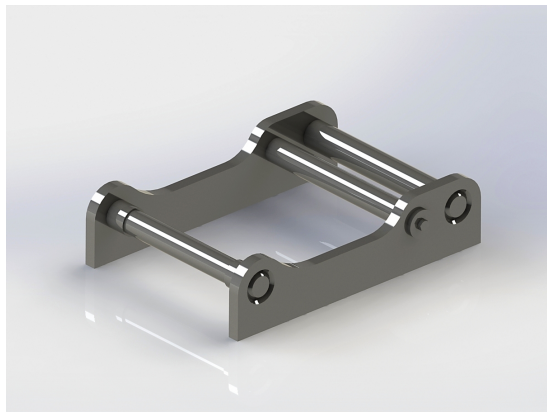

SKU: 3840

Price: 2.894 kr

Grindfäste kombi S45 - S60

S45-S60

SKU: 3941

Price: 4.279 kr

Grindfäste kombi S50 - S60

S50-S60