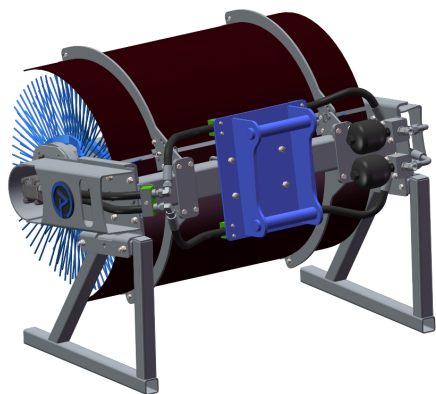

Sopvals 2,0 S50 2,4x3,5

Arbetsbredd 2,0 m Borstdiameter 915 mm Oljeflöde 40-130 lpm

SKU:

Price: 52.816 kr