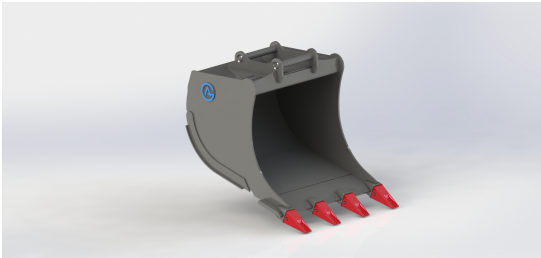

SKU: 4302042

Price: 49.800 kr

Grävskopa Hydrema med tänder, 500mm, 145L

Skär 16 mm, 500 HBW Botten och sidor 450 HBW Övrigt 355 N/mm²
Bredd skär 500 mm

SKU: 4210548

Price: 12.135 kr

Grävskopa Hydrema med tänder, 900mm, 400L