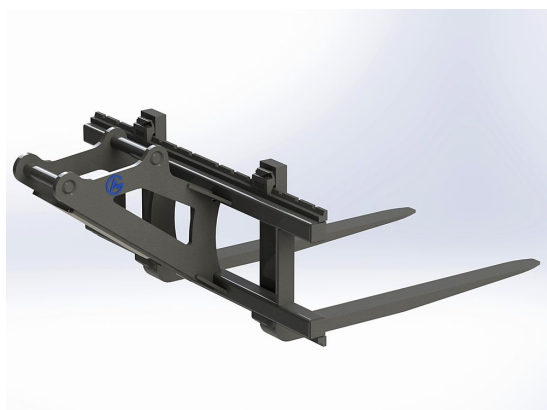

Pallgaffelram 1200mm S40

Kapacitet 1500 kg

SKU: 0011238

Price: 5.762 kr