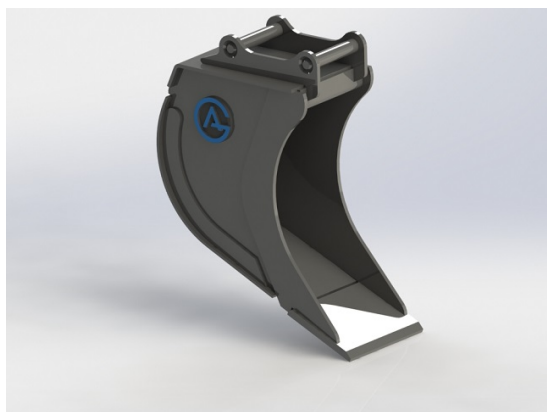

Kabelskopa S30(180), 300mm, 55L

S30(180) Bredd 300 mm Vikt 59 kg Skär 16 mm 500 HB

SKU: 4105537

Price: 7.050 kr