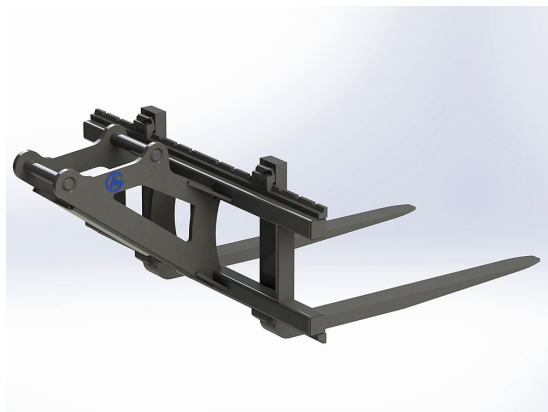

Kapacitet 2500 kg

SKU: 0021248

Price: 6.050 kr

Pallgaffelram 1200mm S40

Kapacitet 1500 kg

SKU: 0011238

Price: 5.762 kr

Pallgaffelram 1200mm S45