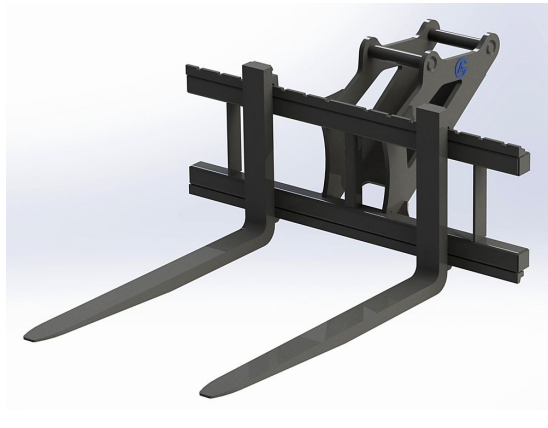

Pallgaffelset S70 1500/1500 5000kg

Bredd 1500mm Gaffellängd 1500mm Kapacitet 5000kg

SKU:

Price: 22.440 kr