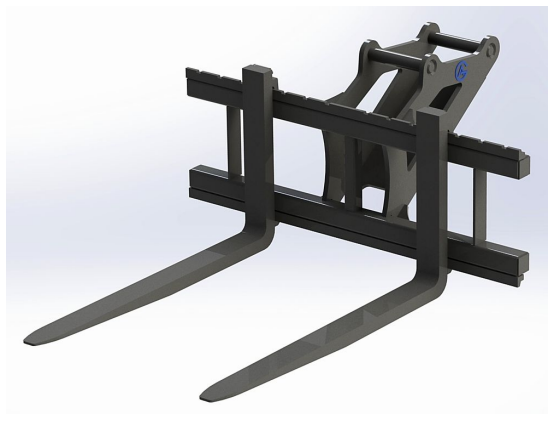

Pallgaffelset S45 1200/1200

2500kg

Bredd 1200mm Gaffellängd 1200mm Kapacitet 2500kg

SKU:

Price: 9.974 kr