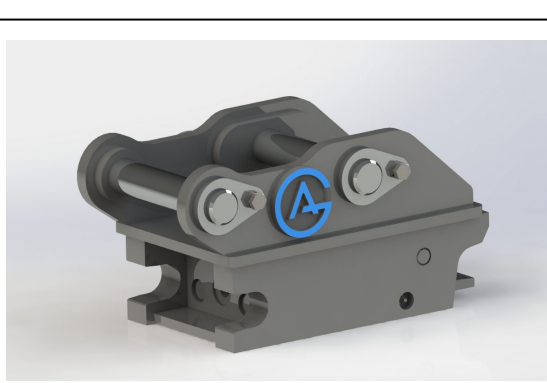

Snabbfäste S30 / 150

Halvautomatiskt

axeldiameter 30 mm cc 123 mm bredd 110 mm

SKU: 3100236

Price: 7.435 kr