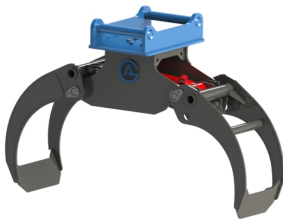

Grip 35 S60

Öppning 1800/125 bredd 495 Max 200 bar Max 4000 kg

SKU: 4903541

Price: 37.000 kr