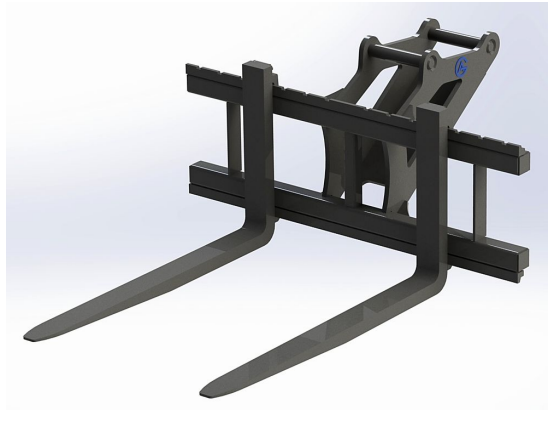

Pallgaffelset S60 1200/1200 5000kg

Bredd 1200mm Gaffellängd 1200mm Kapacitet 5000kg

SKU:

Price: 16.721 kr