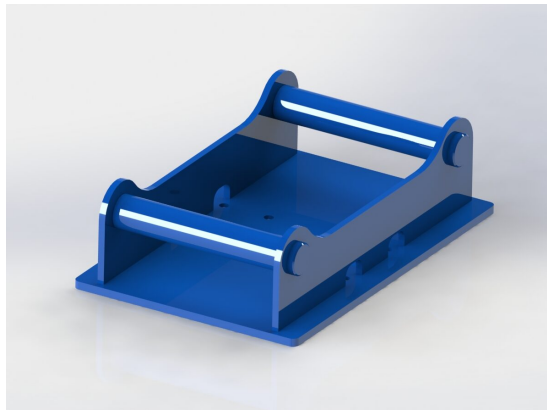

Fäste sopplatta S50

Fäste sopplatta S50

SKU: 5010040

Price: 2.460 kr