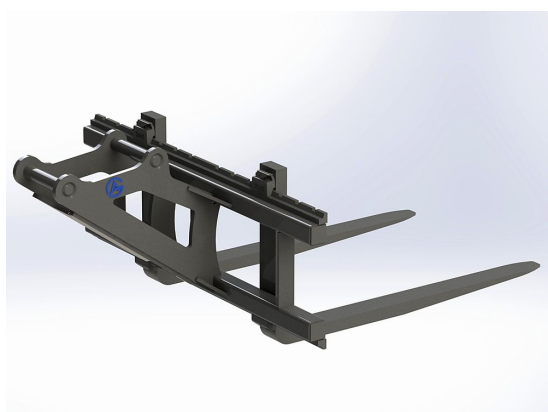

Pallgaffelram 1500mm S80

Kapacitet 5000 kg

SKU: 0031543

Price: 19.400 kr