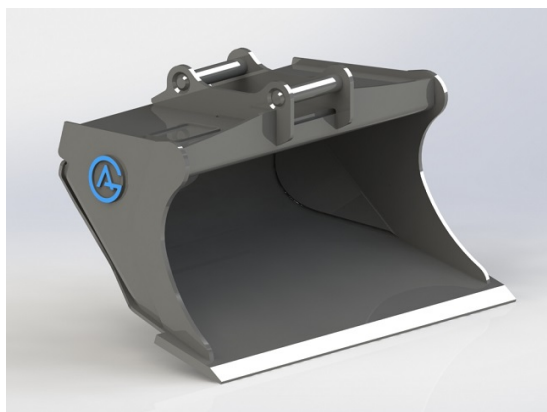

SKU: 4005036

Price: 7.700 kr

Planeringskopa S30(150), 900mm, 90L

S30(150) Bredd 900 mm Vikt 99 kg Skär 16 mm 500 HB Botten 8 mm
450 HB

SKU: 4009036

Price: 9.150 kr

Planeringskopa S30(180), 800mm, 50L

S30(180) Bredd 800 mm Vikt 74 kg Skär 16 mm 500HB Botten 8 mm
450 HB