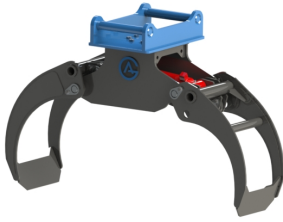

Grip 14 S45

Kapacitet 2000 kg Öppning 1240 mm

SKU: 4902039

Price: 21.864 kr