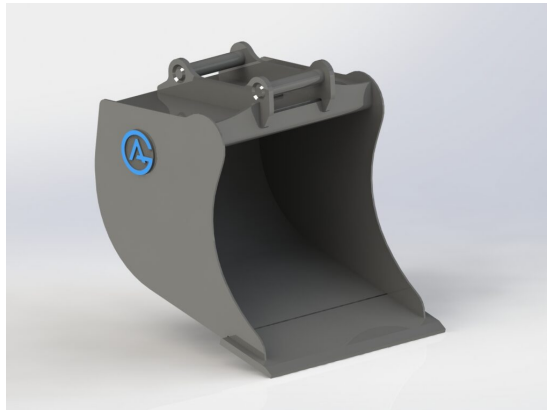

Grävskopa S40, 620mm, 140L

Skär 20 mm, 500 HBW Botten och sidor 450 HBW Övrigt 355 N/mm²

SKU: 4200438

Price: 8.562 kr