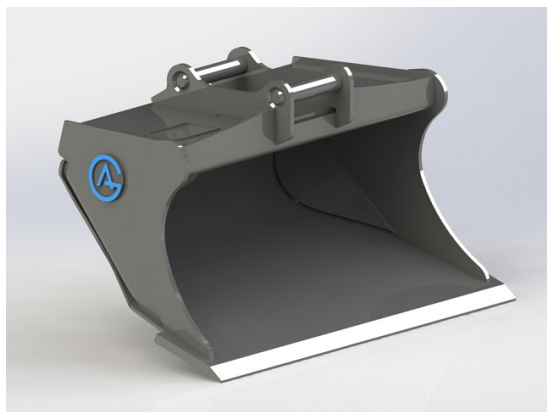

SKU: 4005036

Price: 7.700 kr

Planeringskopa S30(150), 900mm, 90L

S30(150) Bredd 900 mm Vikt 99 kg Skär 16 mm 500 HB Botten 8 mm
450 HB

SKU: 4009036

Price: 9.150 kr

Planeringskopa S30(180), 800mm, 50L

S30(180) Bredd 800 mm Vikt 74 kg Skär 16 mm 500HB Botten 8 mm
450 HB