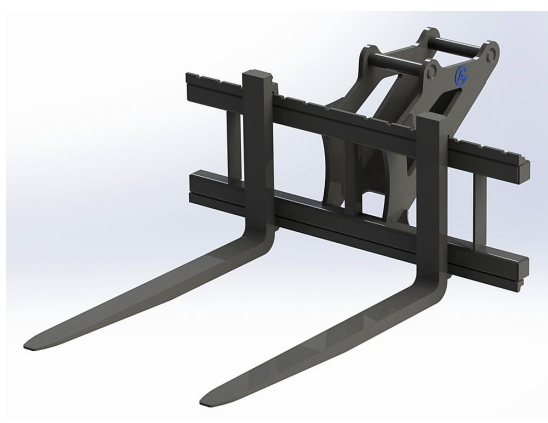

Price: 18.334 kr

Pallgaffelset S60 1500/1500

5000kg

Bredd 1500mm Gaffellängd 1500mm Kapacitet 5000kg

SKU: 003154115

Price: 19.654 kr

Pallgaffelset S70 1200/1200

5000kg