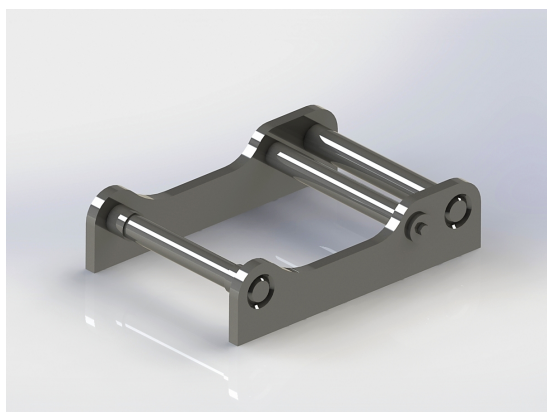

Grindfäste kombi S40 - S45

S40-S45

SKU: 3839

Price: 2.894 kr