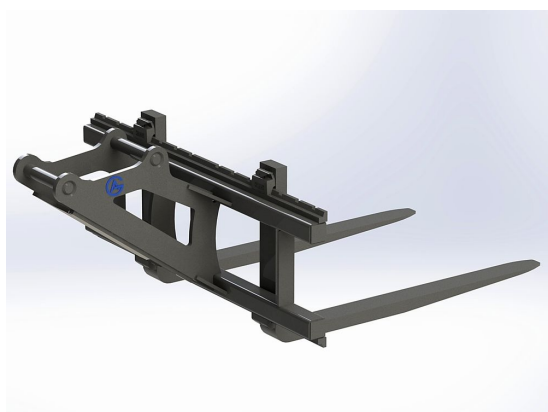

Kapacitet 2500 kg

SKU: 0021239

Price: 5.904 kr

Pallgaffelram 1200mm S50

Kapacitet 2500 kg

SKU: 0021240

Price: 7.202 kr

Pallgaffelram 1200mm S60