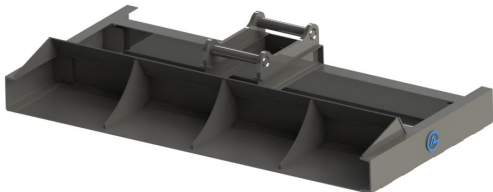

Avjämningsbalk 2,5m S60 med skopa

Med slitplåt på hela undersidan

SKU: 3032541

Price: 24.445 kr