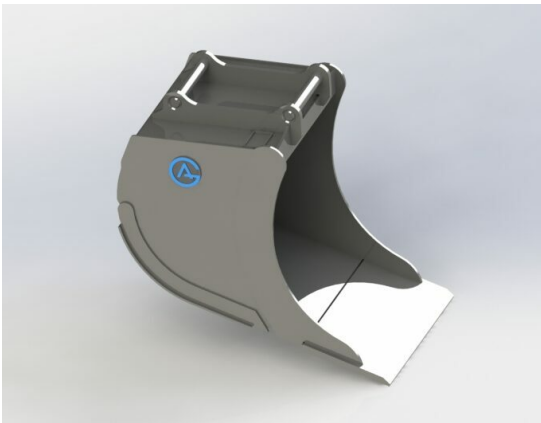

SKU: 4210939

Price: 20.436 kr

Grävskopa S45 med tänder, 900mm, 400L

Skär 25 mm, 500 HBW Botten och sidor 450 HBW Övrigt 355 N/mm²
Bredd skär 900 mm

SKU: 4210839

Price: 20.600 kr

Grävskopa S45, 700mm, 350L

Skär 25 mm, 500 HBW Botten och sidor 450 HBW Övrigt 355 N/mm²
Vikt 255 kg