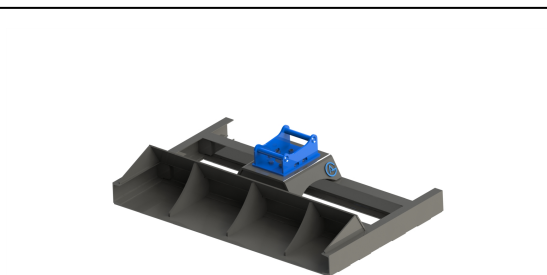

Avjämningsbalk 1,5m S30-150 med skopa

skopa

SKU:

Price: 10.800 kr

Avjämningsbalk 1,5m S30-180 med rulle

Rulldiameter 152 mm

SKU:

Price: 11.100 kr