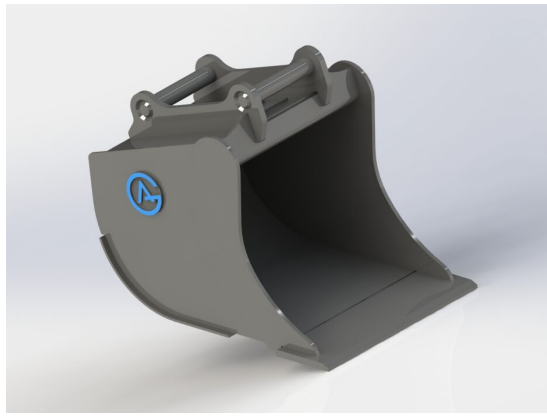

Grävskopa S40, 500mm, 90L

SKU: 4200338

Price: 7.550 kr