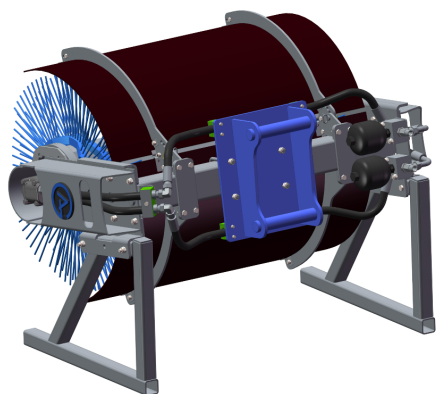

SKU: 5101141

Price: 45.820 kr

Sopvals 1,0 utan fäste och borst

SKU: 5101000

Price: 42.520 kr

Sopvals 1,5 Hydrema 2,4x3,5

Arbetsbredd 1,5 m Borstdiameter 915 mm Oljeflöde 40-130 lpm

SKU: