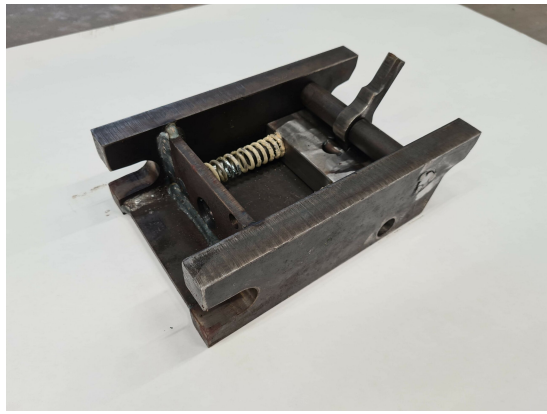

Price: 5.914 kr

Basplatta S30-180 hydraulisk

SKU: 237

Price: 6.040 kr

Basplatta S30/180

SKU: 137

Price: 3.561 kr

Basplatta S40

SKU: 138

Price: 4.819 kr

Basplatta S40 hydraulisk

SKU: 238

Price: 7.299 kr

Basplatta S45

SKU: 139

Price: 7.965 kr

Basplatta S45 hydraulisk

SKU: 239

Price: 10.571 kr

Basplatta S45 med dubbel låsning

Låser båda axlar och har indikering som visar att kilen har låst bortre axel

SKU: 339

Price: 20.384 kr

Basplatta S50

SKU: 140

Price: 8.180 kr

Basplatta S50 hydraulisk

SKU: 240

Price: 12.370 kr

Basplatta S60

SKU: 141

Price: 13.213 kr