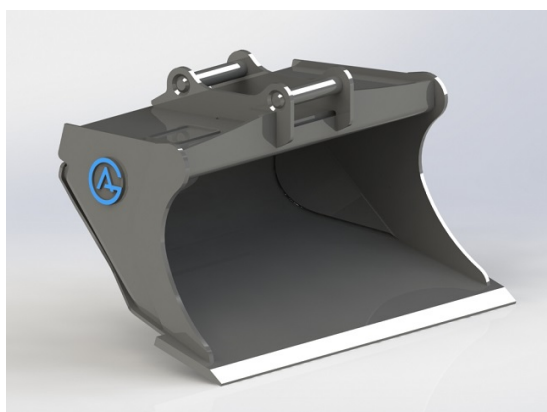

SKU: 4011238

Price: 23.192 kr

Planeringskopa S40, 1200mm, 300L

S40 Vikt 200 kg

SKU: 4001238

Price: 14.115 kr

Planeringskopa S45, 1400mm, 380L

Skär 20 mm, 500 HBW Botten och sidor 450 HBW Övrigt 355 N/mm²
Bredd skär 1400 mm Vikt 250 kg