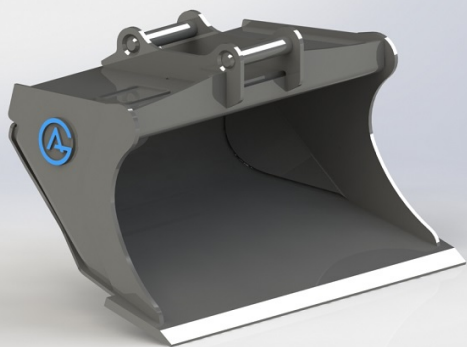

Planeringskopa Hydrema, 1400mm, 380L

Skär 20 mm, 500 HBW Botten och sidor 450 HBW Övrigt 355 N/mm² Bredd skär 1400 mm

SKU: 4001448

Price: 17.924 kr