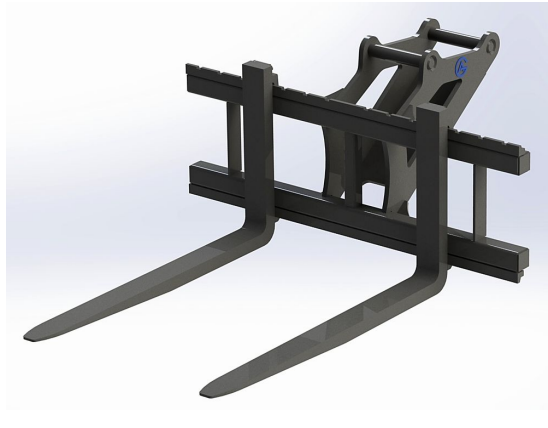

Bredd 1500mm Gaffellängd 1200mm Kapacitet 5000kg

SKU:

Price: 21.119 kr

Pallgaffelset S70 1500/1500 5000kg

Bredd 1500mm Gaffellängd 1500mm Kapacitet 5000kg

SKU:

Price: 22.440 kr

Pallgaffelset S80 1500/1500 5000kg