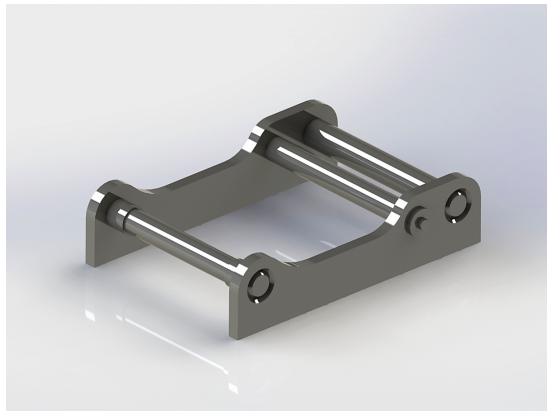

Grindfäste kombi S30/150-S40

S30/150-S40

SKU: 3638

Price: 1.825 kr