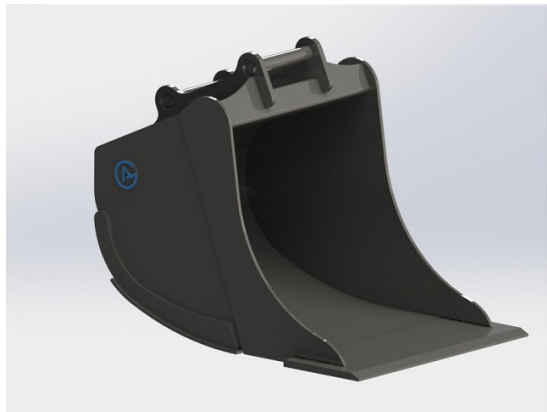

Grävskopa S45, 830mm, 400L

Skär 25 mm, 500 HBW Botten och sidor 450 HBW Övrigt 355 N/mm²
Vikt 290 kg

SKU: 4200839

Price: 17.241 kr