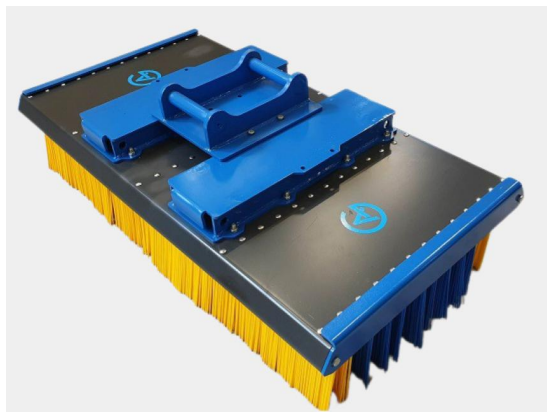

Sopborste 1,5 utan borst och fäste

Sopborste 1,5 utan borst och fäste

SKU: 5001500

Price: 8.583 kr