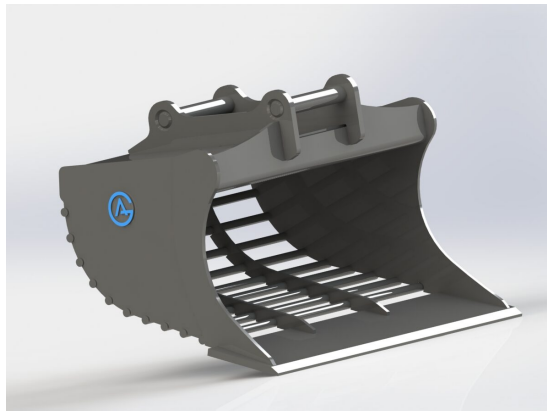

Galterskopa S30(180) 50 mm

Skopan har 50 mm galler Bredd 900 mm Volym 90 liter Vikt 76 kg

SKU: 4309137

Price: 9.795 kr