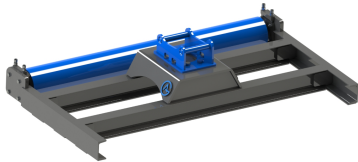

Avjämningsbalk 1,5m S30-150 med skopa

skopa

SKU:

Price: 10.800 kr

Avjämningsbalk 1,5m S30-180 med rulle

Rulldiameter 152 mm

SKU:

Price: 11.100 kr

Avjämningsbalk 1,5m S30-180 med skopa

skopa

SKU:

Price: 10.800 kr

Avjämningsbalk 1,5m S40 med rulle

Rulldiameter 152 mm

SKU:

Price: 12.000 kr