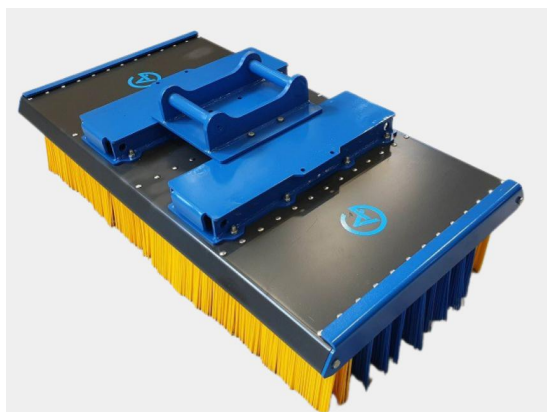

Sopborste 1,8 utan borst och fäste

Sopborste 1,8 utan borst och fäste

SKU: 5001800

Price: 10.655 kr