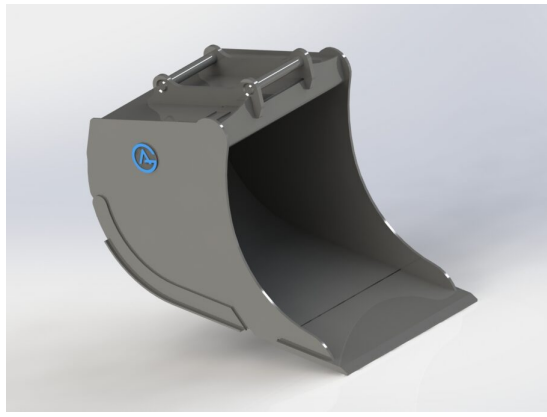

SKU: 4200739

Price: 16.772 kr

Grävskopa S45, 700mm, 350L med tänder

Skär 25 mm, 500 HBW Botten och sidor 450 HBW Övrigt 355 N/mm² 5
st tänder J200

SKU: 4210739

Price: 17.300 kr

Grävskopa S45, 800mm, 500L

Skär 25 mm, 500 HBW Botten och sidor 450 HBW Övrigt 355 N/mm²
Vikt 320 kg