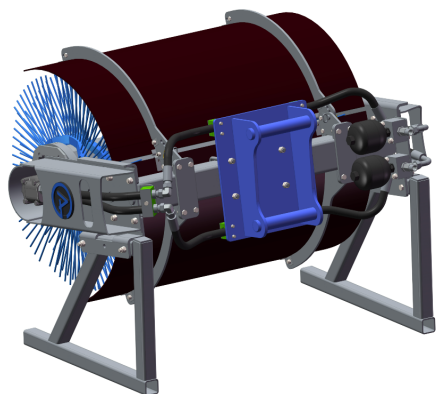

Sopvals 1,5 Hydrema 3x5

Arbetsbredd 1,5 m Borstdiameter 915 mm Oljeflöde 40-130 lpm Vikt

245kg

SKU:

Price: 50.000 kr