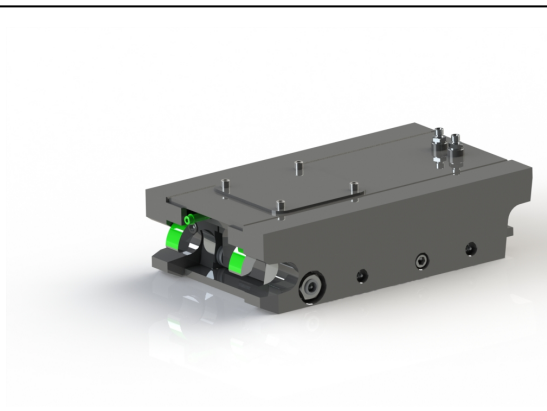

SKU: 138

Price: 4.819 kr

Basplatta S40 hydraulisk

SKU: 238

Price: 7.299 kr

Basplatta S45

SKU: 139

Price: 7.965 kr

Basplatta S45 hydraulisk

SKU: 239

Price: 10.571 kr

Basplatta S45 med dubbel låsning

Låser båda axlar och har indikering som visar att kilen har låst bortre axel

SKU: 339

Price: 20.384 kr

Basplatta S50