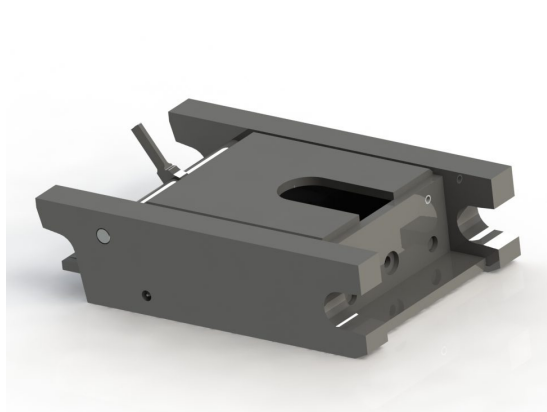

Basplatta S45 hydraulisk

SKU: 239

Price: 10.571 kr

Basplatta S45 med dubbel låsning

Låser båda axlar och har indikering som visar att kilen har låst bortre axel

SKU: 339

Price: 20.384 kr

Basplatta S50

SKU: 140

Price: 8.180 kr

Basplatta S50 hydraulisk

SKU: 240

Price: 12.370 kr

Basplatta S60

SKU: 141

Price: 13.213 kr

Basplatta S60 hydraulisk

SKU: 241

Price: 16.233 kr

Basplatta S70

SKU: 142

Price: 16.000 kr

Basplatta S70 hydraulisk

SKU: 242