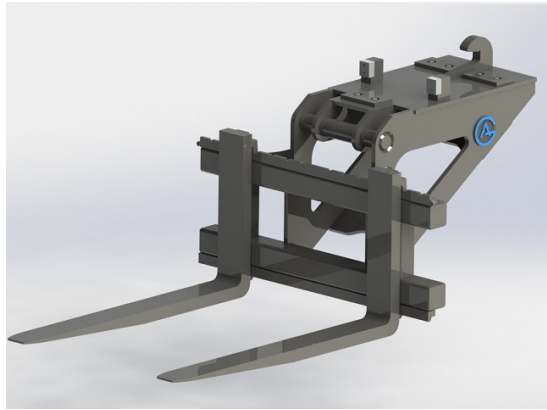

Ombyggnadskit hydraulik S45

SKU: 3209039

Price: 3.911 kr

Pallgaffelram 1200mm B20 / S1

Kapacitet 5000 kg

SKU: 0031249

Price: 14.835 kr