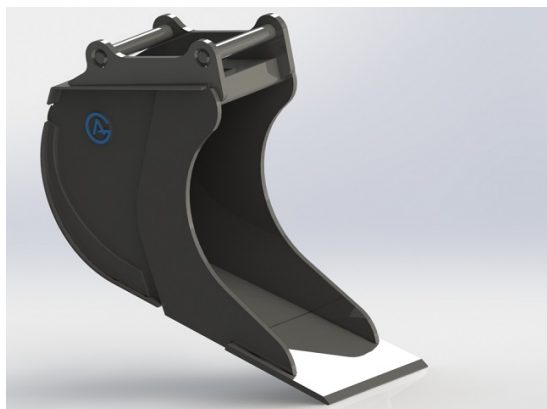

SKU: 4100438

Price: 8.653 kr

Kabelskopa S45, 400mm, 250L

Skär 25 mm, 500 HBW Botten och sidor 450 HBW Övrigt 355 N/mm²
Bredd skär 400 mm Vikt 172 kg

SKU: 4100539

Price: 13.968 kr

Kabelskopa S45, 420mm, 195L