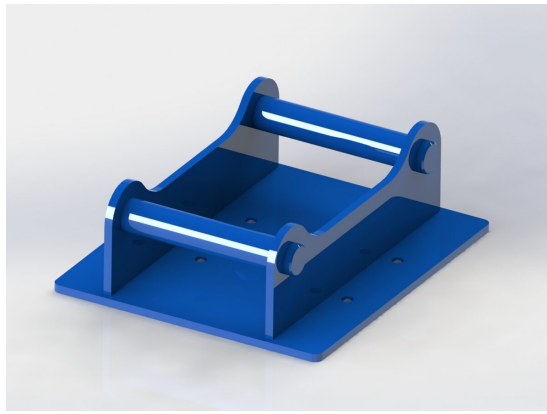

Fäste sopplatta S40

Fäste sopplatta S40

SKU: 5010038

Price: 1.890 kr