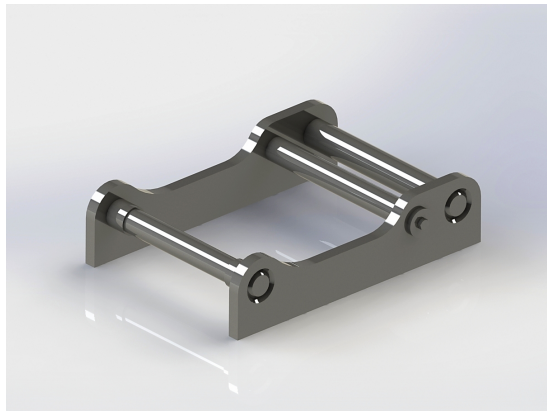

Grindfäste kombi S45 - S60

S45-S60

SKU: 3941

Price: 4.279 kr