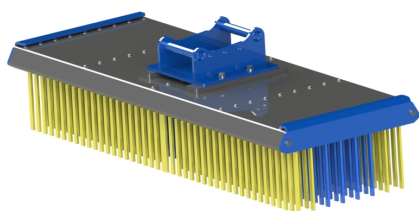

axeldiameter 80 mm cc 460 mm bredd 330 mm

SKU: 3128041

Price: 37.000 kr

Sopborste 1,5 utan borst och fäste

Sopborste 1,5 utan borst och fäste

SKU: 5001500

Price: 8.583 kr

Sopborste 1,5 utan borst och fäste