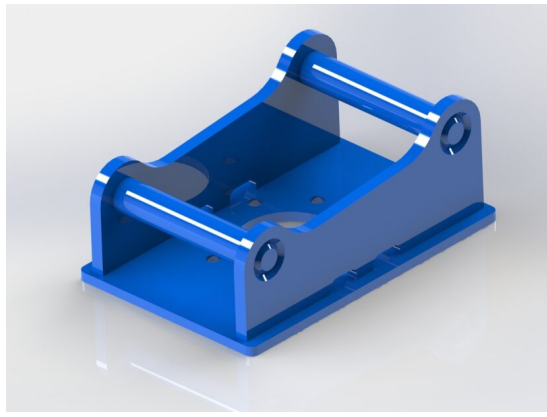

Price: 3.100 kr

Fäste S30-150 grip/klipp

SKU: 1136

Price: 900 kr

Fäste S30-180 grip/klipp

SKU: 1137

Price: 900 kr

Fäste S40 grip/klipp