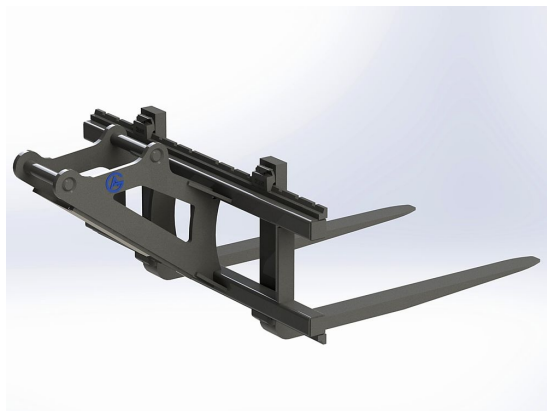

Ombyggnadskit hydraulik S45

SKU: 3209039

Price: 3.911 kr

Pallgaffelram 1200mm B20 / S1

Kapacitet 5000 kg

SKU: 0031249

Price: 14.835 kr

Pallgaffelram 1200mm Hydrema