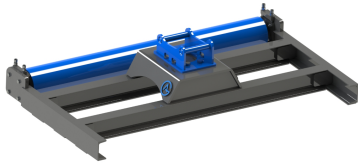

Asfaltskärare S70

Trissa 450mm Vikt 99 kg

SKU: 3010042

Price: 14.403 kr

Avjämningsbalk 1,5m S30-150 med rulle

Rulldiameter 152 mm

SKU:

Price: 11.100 kr

Avjämningsbalk 1,5m S30-150 med skopa

skopa

SKU:

Price: 10.800 kr

Avjämningsbalk 1,5m S30-180 med rulle

Rulldiameter 152 mm

SKU:

Price: 11.100 kr