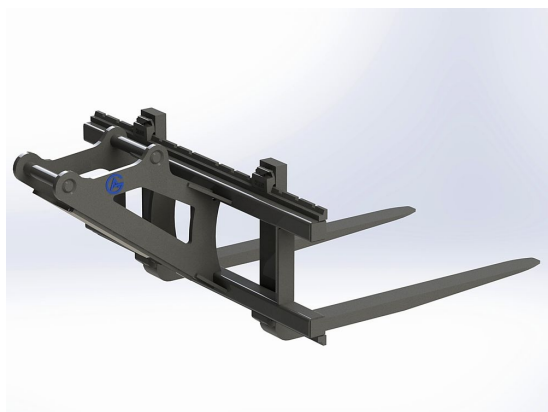

Pallgaffelram 1200mm S50

Kapacitet 2500 kg

SKU: 0021240

Price: 7.202 kr