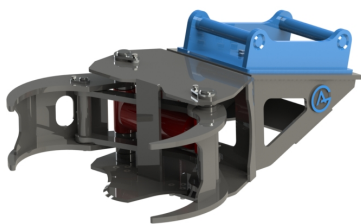

SKU: 4802039

Price: 32.000 kr

Trädklipp TS20 S50

Kapacitet 2000 kg Öppning 683 mm Träd diam max 200 Anslutning G3/8"

SKU: 4802040

Price: 32.200 kr

Trädklipp TS20 S60

Kapacitet 2000 kg Öppning 683 mm Träd diam max 200 Anslutning G3/8"