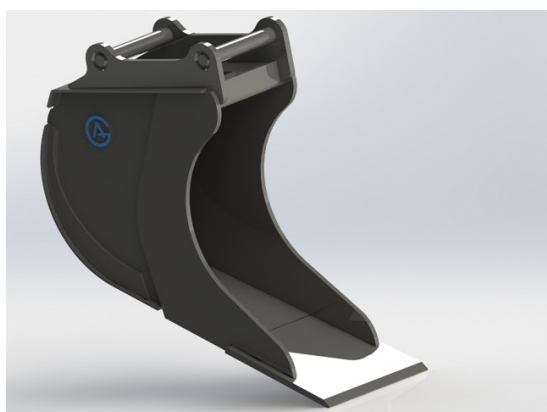

Kabelskopa S40, 320mm, 120L

Skär 20 mm, 500 HBW Botten och sidor 450 HBW Övrigt 355 N/mm²
Vikt 100 kg

SKU: 4100338

Price: 7.627 kr