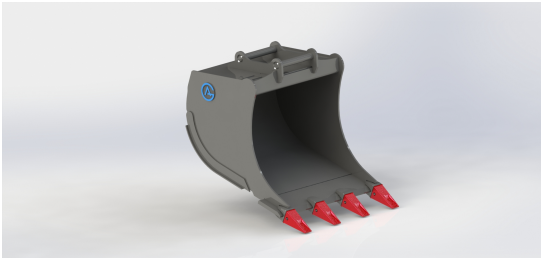

Grävskopa S45 med tänder, 900mm, 400L

Skär 25 mm, 500 HBW Botten och sidor 450 HBW Övrigt 355 N/mm²
Bredd skär 900 mm

SKU: 4210839

Price: 20.600 kr