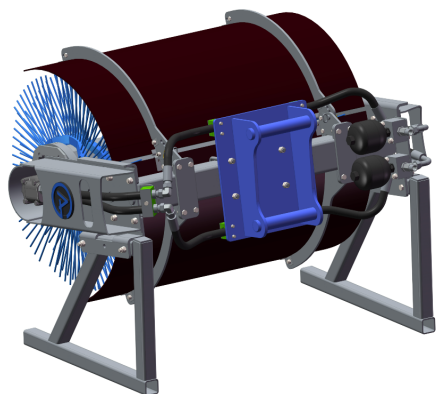

Sopvals 2,0 S60 3x5

Arbetsbredd 2,0 m Borstdiameter 915 mm Oljeflöde 40-130 lpm

SKU: 5102141

Price: 55.240 kr