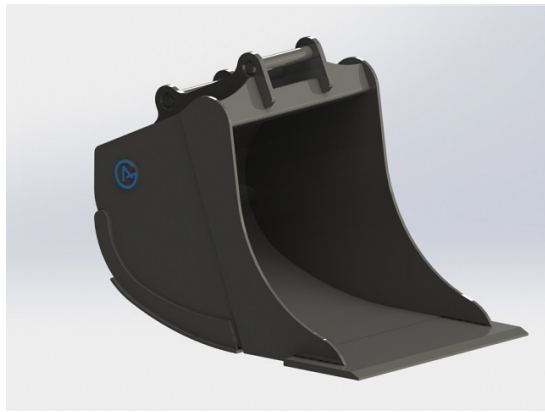

Grävskopa S60, 1050mm, 700L

Skär 30 mm, 500 HBW Botten och sidor 450 HBW Övrigt 355 N/mm²
Vikt 500 kg

SKU: 4201041

Price: 32.970 kr