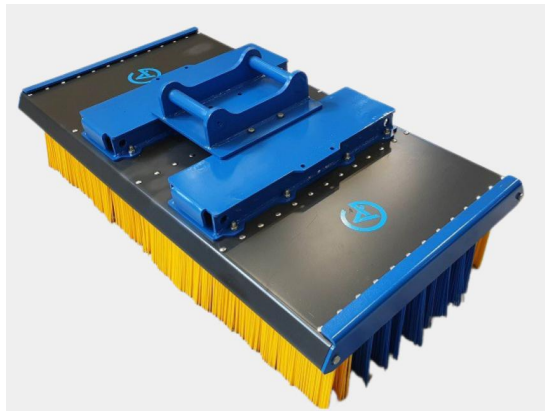

SKU:

Price: 21.393 kr

Sopborste 1800mm Hydrema

1800mm S45, 12 rader med borst, kraftigare borst i de 2 yttre raderna

SKU: 5001848

Price: 22.806 kr

Sopborste 1800mm S40

1800mm S40, 12 rader med borst, kraftigare borst i de 2 yttre raderna