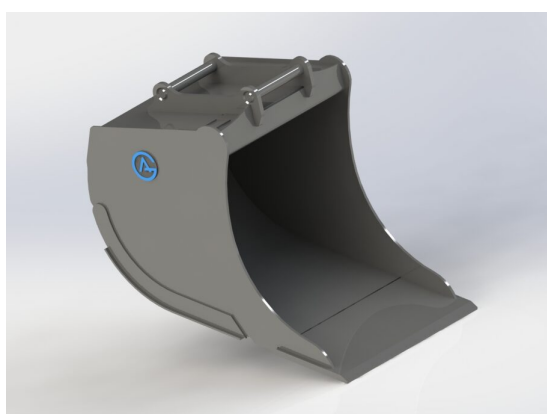

Grävskopa S50, 800mm, 500L

Skär 25 mm, 500 HBW Botten och sidor 450 HBW Övrigt 355 N/mm²
Vikt 320 kg

SKU: 4200940

Price: 20.577 kr