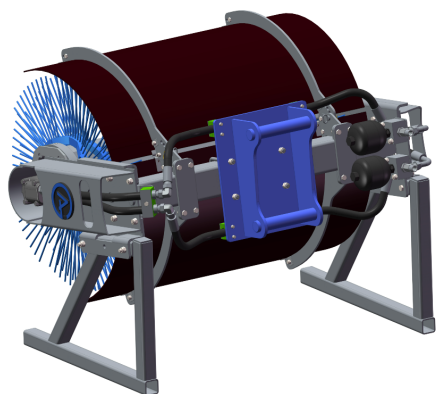

SKU:

Price: 48.656 kr

Sopvals 1,5 S45 3x5

Arbetsbredd 1,5 m Borstdiameter 915 mm Oljeflöde 40-130 lpm Vikt
245kg

SKU:

Price: 50.000 kr

Sopvals 1,5 S50 2,4x3,5

Arbetsbredd 1,5 m Borstdiameter 915 mm Oljeflöde 40-130 lpm