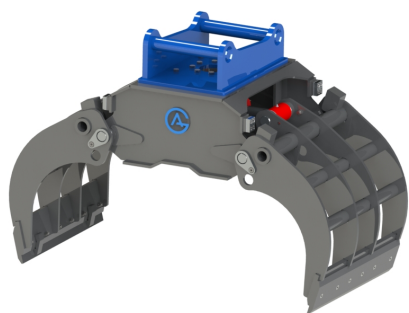

Price: 46.680 kr

Sorteringsgrip 35

Öppning 1765 bredd 780 Max 200 bar Rek maskinvikt 12-20 t Max belastning 5000kg Anslutning R 3/8"x19

SKU: 4703500

Price: 52.000 kr

Sorteringsgrip 35 S60

Öppning 1765 bredd 780 Max 200 bar Rek maskinvikt 12-18 t Max belastning 5000kg Anslutning R 3/8"x19