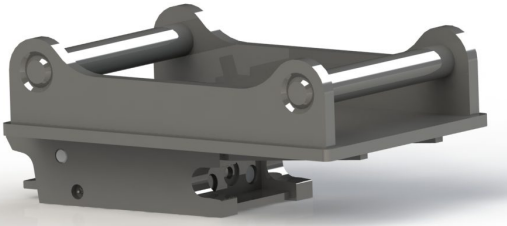

Adapter S45-S40

S45-S40

SKU: 0403938

Price: 12.206 kr