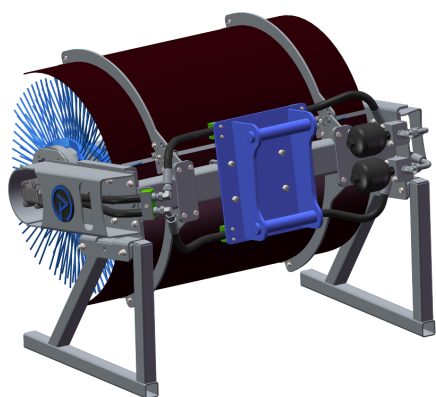

Sopvals 1,5 S50 3x5

Arbetsbredd 1,5 m Borstdiameter 915 mm Oljeflöde 40-130 lpm Vikt
245kg

SKU:

Price: 50.000 kr