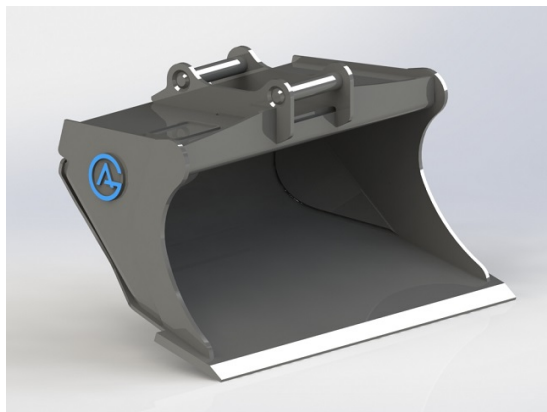

Planeringskopa S30(150), 800mm, 50L

S30(150) Bredd 800 mm Vikt 74 kg Skär 16 mm 500HB Botten 8 mm
450 HB

SKU: 4005036

Price: 7.700 kr