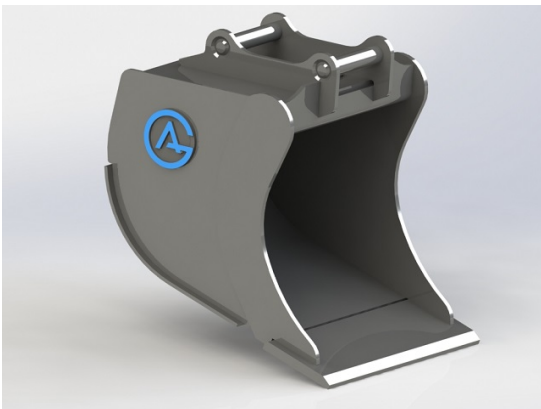

Price: 17.241 kr

Grävskopa S30(150), 450mm, 50L

Skär 16 mm, 450 HBW Botten och slitageskydd sidor 450 HBW Övrigt 355 N/mm² Bredd skär 450 mm Vikt 59 kg

SKU: 4205036

Price: 6.379 kr

Grävskopa S30(180), 450mm, 50L