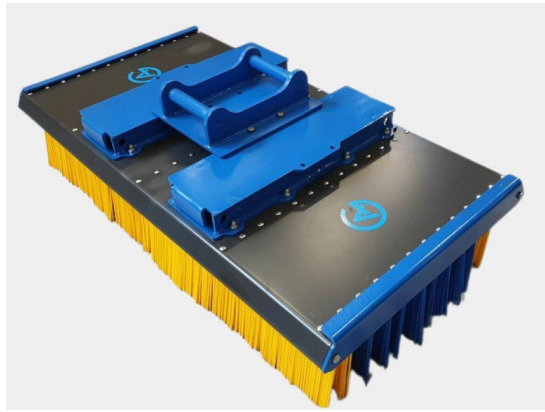

Sopborste 1800mm Hydrema

1800mm S45, 12 rader med borst, kraftigare borst i de 2 yttre raderna

SKU: 5001848

Price: 22.806 kr