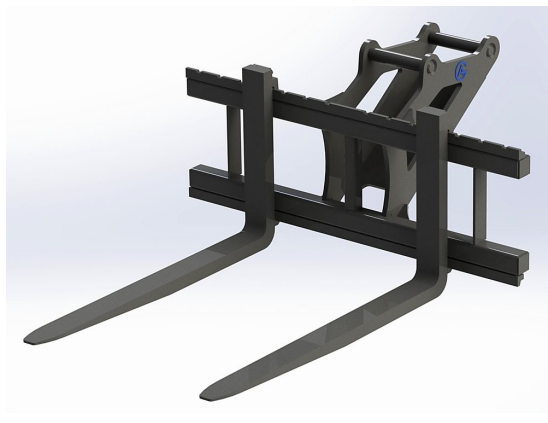

Bredd 1200mm Gaffellängd 1500mm Kapacitet 5000kg

SKU:

Price: 22.440 kr

Pallgaffelset S60 1200/1200 5000kg

Bredd 1200mm Gaffellängd 1200mm Kapacitet 5000kg

SKU:

Price: 16.721 kr

Pallgaffelset S60 1200/1500