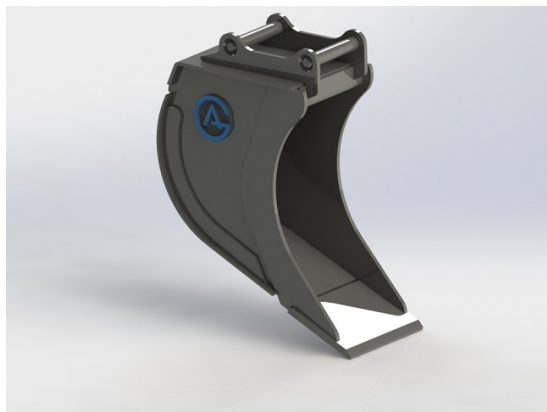

SKU: 4103536

Price: 5.114 kr

Kabelskopa S30(150), 300mm, 55L

S30(150) Bredd 300 mm Vikt 59 kg Skär 16 mm 500 HB

SKU: 4105536

Price: 7.050 kr

Kabelskopa S30(180), 250mm, 35L

S30(180) Bredd 250 mm Vikt 41 kg Skär 16 mm 500 HB