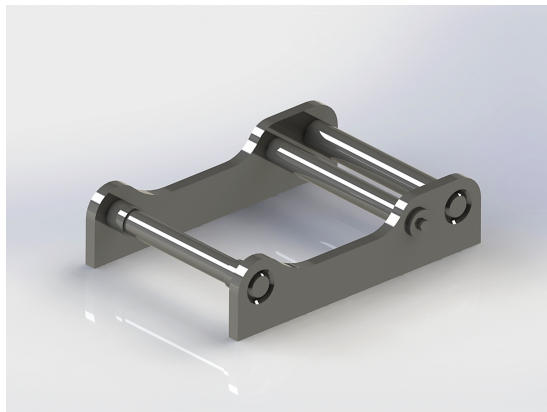

SKU: 48

Price: 1.636 kr

Grindfäste kombi S30/150-S40

S30/150-S40

SKU: 3638

Price: 1.825 kr

Grindfäste kombi S30/180-S40

S30/180-S40