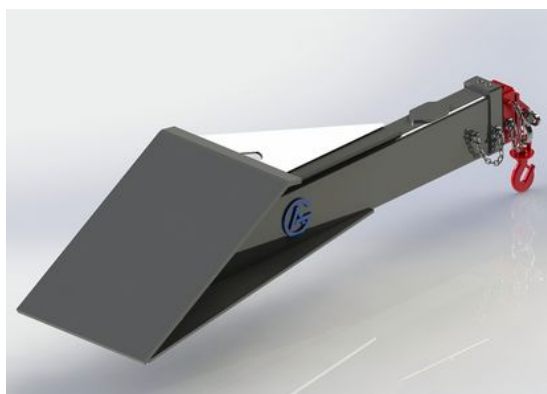

Kranarm grävmaskin utan fäste

Lyftkapacitet 3000 kg, 1,9m 500 kg, 4,0m

SKU: 0701800

Price: 23.809 kr