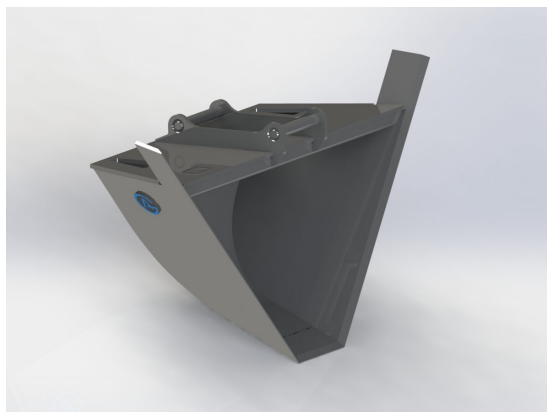

SKU: 4401438

Price: 9.585 kr

Profilskopa S45

Vikt 305 kg Volym 400 liter Bredd 300/1700 mm

SKU: 4404039

Price: 18.041 kr

Profilskopa S50

Vikt 305 kg Volym 400 liter Bredd 300/1700 mm