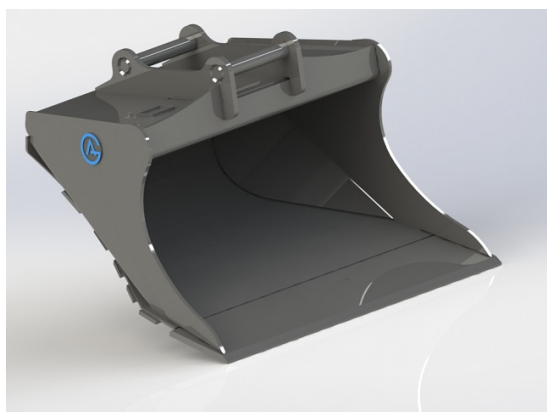

Planeringskopa S60, 1500mm, 650L

Skär 25 mm, 500 HBW Botten och sidor 450 HBW Övrigt 355 N/mm²
Bredd skär 1500 mm Vikt 555 kg

SKU: 4001541

Price: 37.416 kr