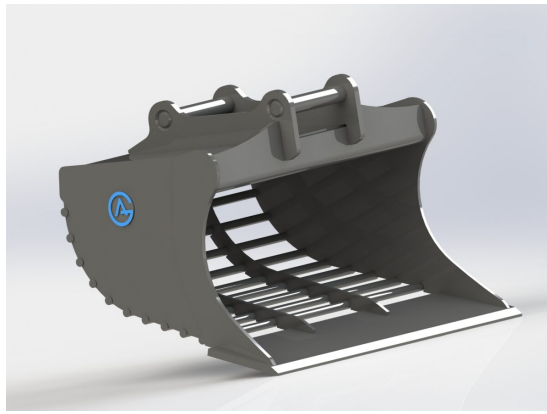

Gallerskopa S60 1400

Bredd 1400 mm Volym 600 liter Vikt 490 kg

SKU: 4301441

Price: 31.817 kr