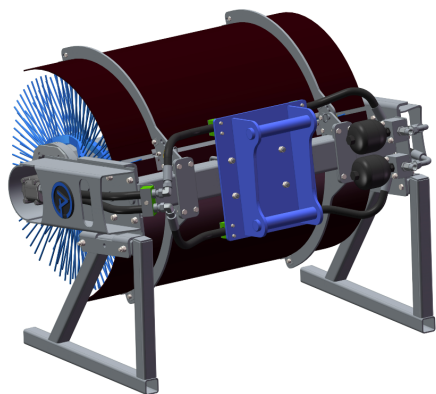

SKU: 5101040

Price: 44.184 kr

Sopvals 1,0 S60 2,4x3,5

Arbetsbredd 1 m Borstdiameter 915 mm Oljeflöde 40-130 lpm

SKU:

Price: 44.912 kr

Sopvals 1,0 S60 3x5

Arbetsbredd 1 m Borstdiameter 915 mm Oljeflöde 40-130 lpm