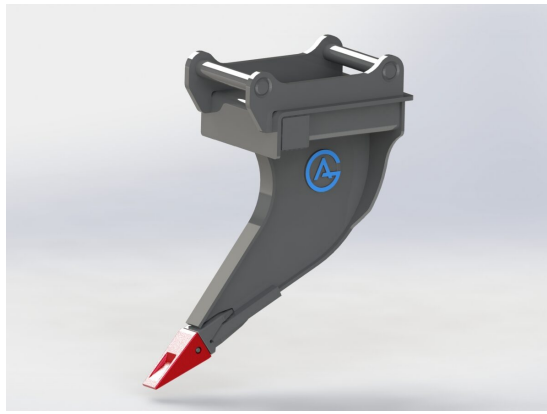

Tjälbrytare S50

Tand J250

SKU: 3000040

Price: 11.703 kr