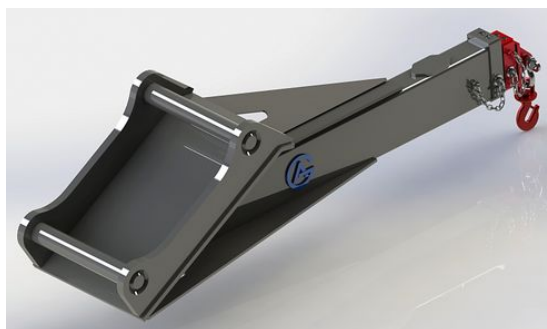

Price: 23.982 kr

Kranarm grävmaskin S60 / S70 kombi

Lyftkapacitet 3000 kg, 1,9m 500 kg, 4,0m

SKU: 0704142

Price: 28.924 kr

Kranarm grävmaskin S70

Lyftkapacitet 3000 kg, 1,9m 500 kg, 4,0m

SKU: 0701842