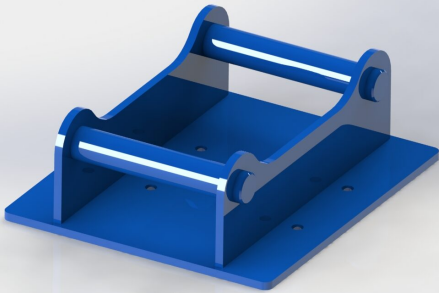

SKU: 5010048

Price: 2.206 kr

Fäste sopplatta S30-150

Fäste sopplatta S30-150

SKU: 5010036

Price: 1.000 kr

Fäste sopplatta S30-180

Fäste sopplatta S30-180