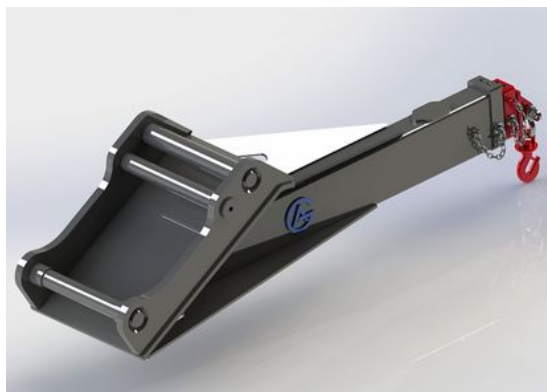

Kranarm grävmaskin S60 / S70 kombi

Lyftkapacitet 3000 kg, 1,9m 500 kg, 4,0m

SKU: 0704142

Price: 28.924 kr