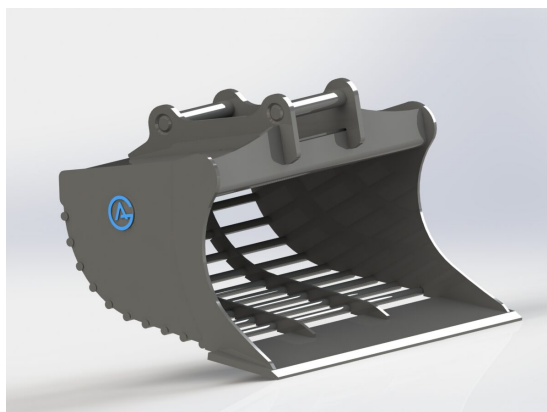

SKU: 4301238

Price: 13.171 kr

Galterskopa S45

Bredd 1300 mm Vikt 275 kg Volym 350 liter

SKU: 4301339

Price: 17.609 kr

Galterskopa S50

Bredd 1300 mm Vikt 235 kg