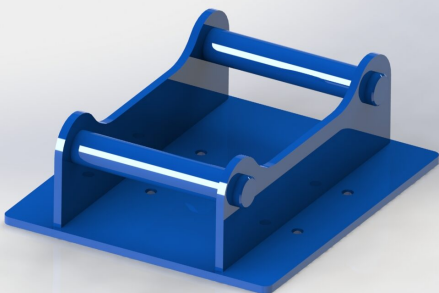

Fäste sopplatta S30-180

Fäste sopplatta S30-180

SKU: 5010037

Price: 1.000 kr