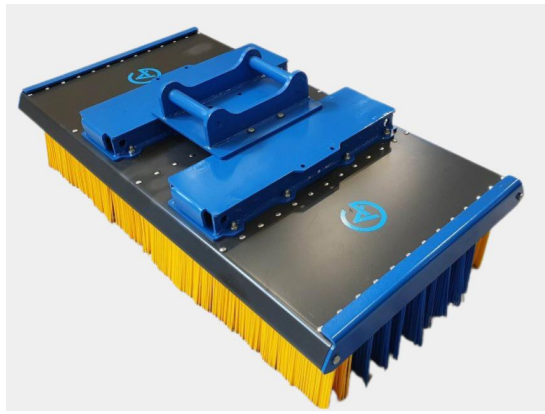

SKU: 5001540

Price: 18.845 kr

Sopborste 1500mm S60

1500mm S60, 12 rader med borst, kraftigare borst i de 2 yttre raderna

SKU: 5001541

Price: 19.935 kr

Sopborste 1800mm för gafflar

1800mm med gaffeltunnlar men utan grävmaskinsfäste, 12 rader med borst, kraftigare borst i de 2 yttre raderna