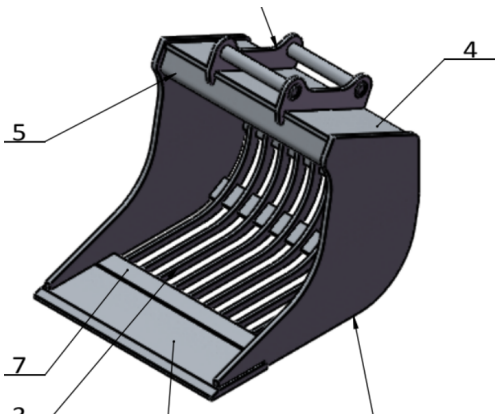

SKU: 5010041

Price: 3.550 kr

Fästplåt sopplatta utan fäste

Fäste sopplatta Endast plåt att svetsa ett fäste på

SKU: 5010000

Price: 727 kr

Gallerskopa Hydrema

Bredd 1300 mm

SKU: 4301348

Price: 17.892 kr

Gallerskopa Hydrema

Bredd 800 mm Vikt 290 kg Volym 270 liter

SKU: 4300848

Price: 19.448 kr

Gallerskopa S30(180) 0-18

Skopan har 18 mm galler för att sortera 0-18 Bredd 900 mm Volym 90 liter