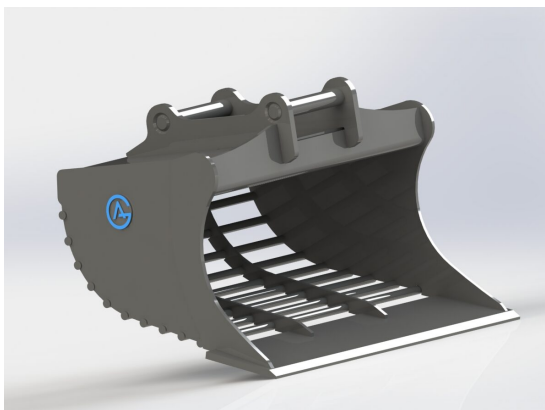

Gallerskopa S30(180) 0-18

Skopan har 18 mm galler för att sortera 0-18 Bredd 900 mm Volym 90 liter

SKU: 4309037

Price: 9.795 kr