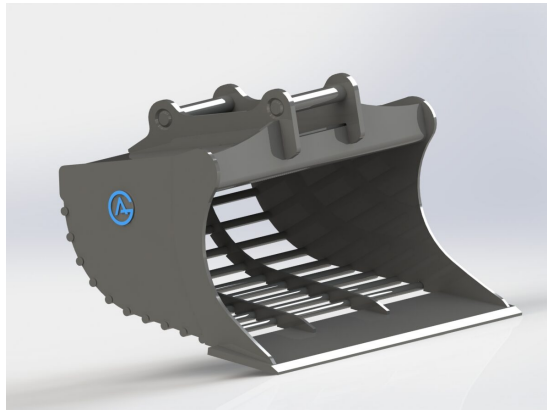

SKU: 4309037

Price: 9.795 kr

Galterskopa S30(180) 50 mm

Skopan har 50 mm galler Bredd 900 mm Volym 90 liter Vikt 76 kg

SKU: 4309137

Price: 9.795 kr

Galterskopa S40

Bredd 1200 mm Volym 200 liter Vikt 150 kg