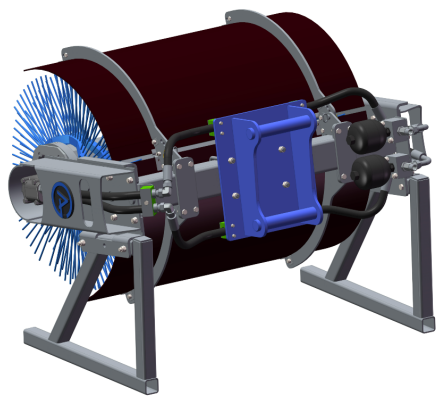

Price: 48.656 kr

Sopvals 1,5 Hydrema 3x5

Arbetsbredd 1,5 m Borstdiameter 915 mm Oljeflöde 40-130 lpm Vikt

245kg

SKU:

Price: 50.000 kr

Sopvals 1,5 S45 2,4x3,5

Arbetsbredd 1,5 m Borstdiameter 915 mm Oljeflöde 40-130 lpm