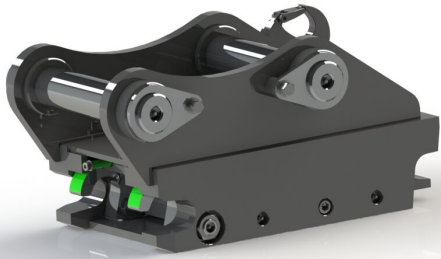

Snabbfäste S45 Hydrauliskt, med dubbel låsfunktion

axeldiameter 55 mm cc 300 mm bredd 206 mm

SKU: 3125539

Price: 25.900 kr