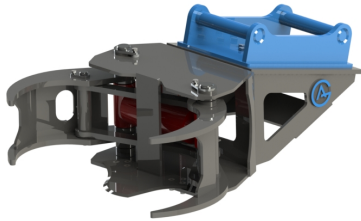

Price: 32.200 kr

Trädklipp TS20 S40

Kapacitet 2000 kg Öppning 683 mm Träd diam max 200 Anslutning G3/8"

SKU: 4802038

Price: 30.900 kr

Trädklipp TS20 S45

Kapacitet 2000 kg Öppning 683 mm Träd diam max 200 Anslutning G3/8"