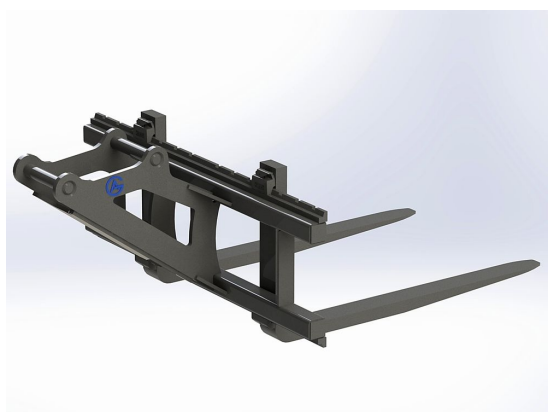

Kapacitet 5000 kg

SKU: 0031242

Price: 13.827 kr

Pallgaffelram 1500mm S60

Kapacitet 5000 kg

SKU: 0031541

Price: 12.386 kr

Pallgaffelram 1500mm S70