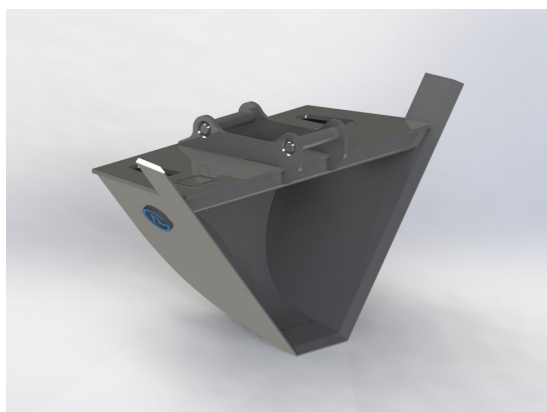

SKU: SWP15-100002

Price: 250 kr

Profil för borstkasett 1,8 m

1800 mm

SKU: SWP18-100002

Price: 290 kr

Profilskopa S40

Vikt 130 kg Volym 140 liter Bredd 200/1200 mm