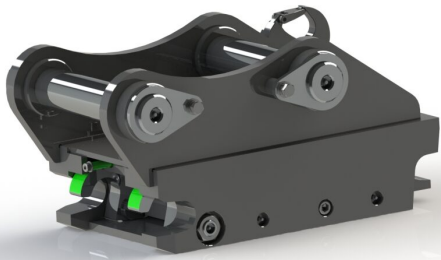

Snabbfäste S45 Hydrauliskt, med dubbel låsfunktion

axeldiameter 60 mm cc 300 mm bredd 206 mm

SKU: 3126039

Price: 24.960 kr