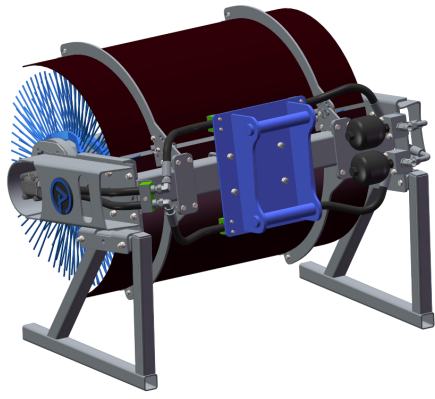

SKU:

Price: 45.100 kr

Sopvals 1,0 S40 2,4x3,5

Arbetsbredd 1 m Borstdiameter 915 mm Oljeflöde 40-130 lpm

SKU:

Price: 44.184 kr

Sopvals 1,0 S45 2,4x3,5

Arbetsbredd 1 m Borstdiameter 915 mm Oljeflöde 40-130 lpm