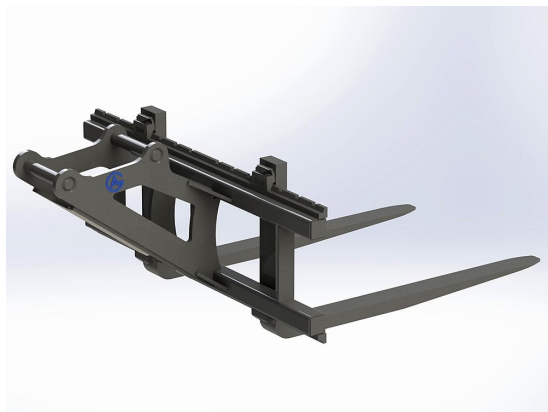

Kapacitet 5000 kg

SKU: 0031241

Price: 10.801 kr

Pallgaffelram 1200mm S60-S70 kombi

Kapacitet 5000 kg

SKU: 0034142

Price: 15.123 kr

Pallgaffelram 1200mm S70