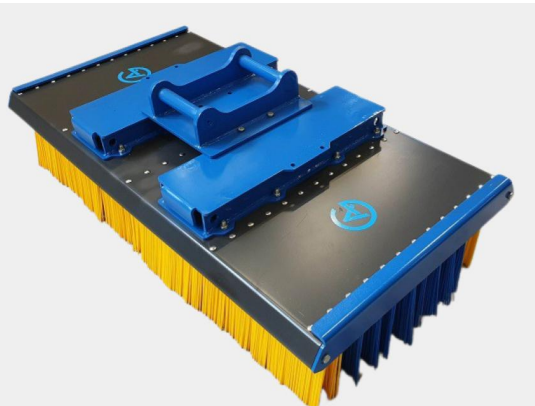

SKU: 5001538

Price: 14.500 kr

Sopborste 1500mm S45

1500mm S45, 12 rader med borst, kraftigare borst i de 2 yttre raderna

SKU: 5001539

Price: 18.591 kr

Sopborste 1500mm S50

1500mm S50, 12 rader med borst, kraftigare borst i de 2 yttre raderna