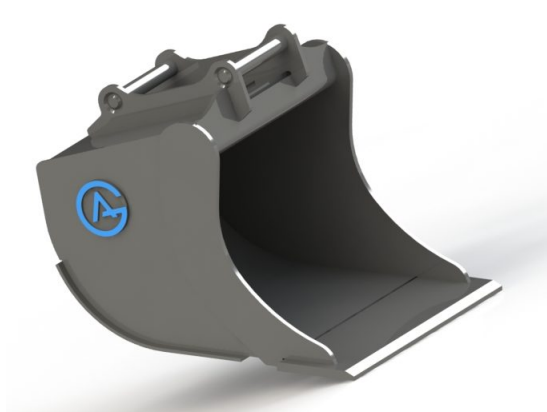

Grävskopa S30(180), 500mm, 70L

Skär 16 mm, 450 HBW Botten och slitageskydd sidor 450 HBW Övrigt 355 N/mm2 Bredd skär 500 mm

SKU: 4207037

Price: 6.600 kr