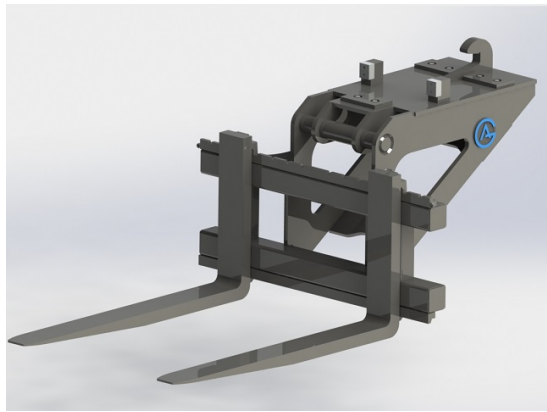

Pallgaffelset B20 / S1

1200/1500 5000kg

Bredd 1200mm Gaffellängd 1500mm Kapacitet 5000kg

SKU:

Price: 22.100 kr