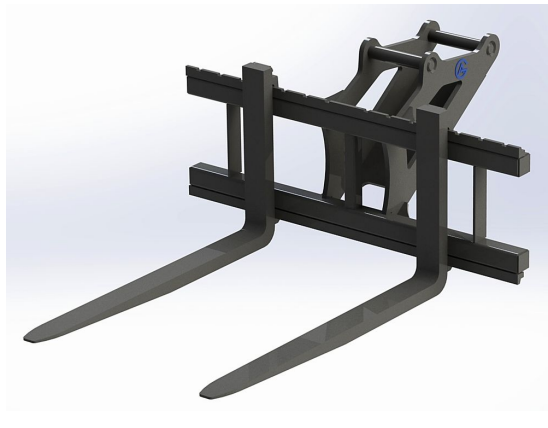

Pallgaffelset S70 1200/1500 5000kg

Bredd 1200mm Gaffellängd 1500mm Kapacitet 5000kg

SKU:

Price: 21.119 kr