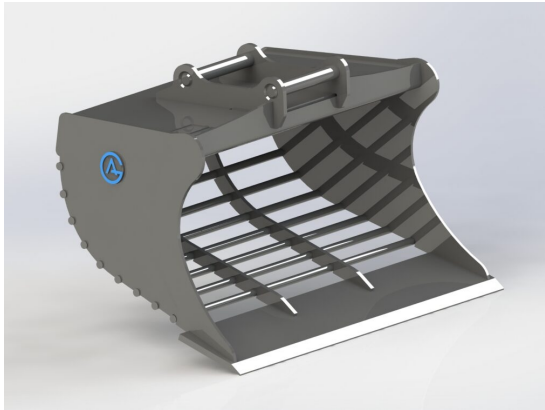

Fästplåt sopplatta utan fäste

Fäste sopplatta Endast plåt att svetsa ett fäste på

SKU: 5010000

Price: 727 kr

Gallerskopa Hydrema

Bredd 1300 mm

SKU: 4301348

Price: 17.892 kr