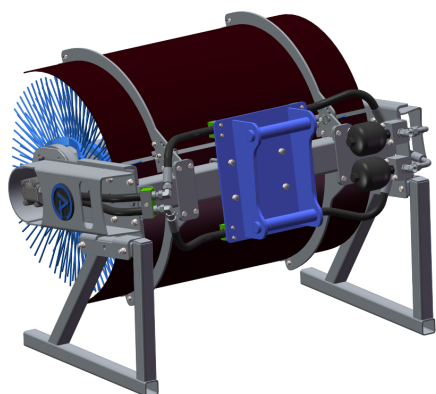

Sopvals 1,5 S60 3x5

Arbetsbredd 1,5 m Borstdiameter 915 mm Oljeflöde 40-130 lpm

SKU: 5101641

Price: 52.422 kr