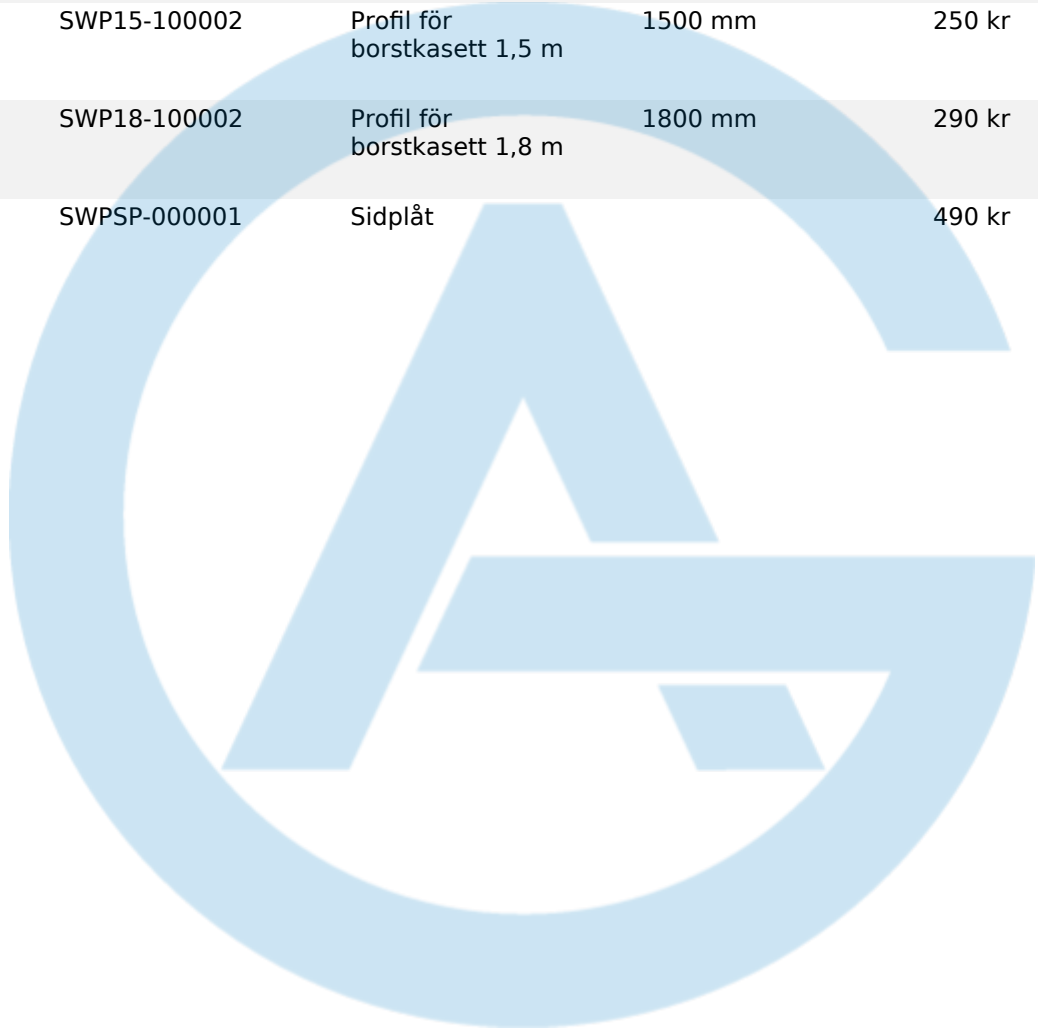

RESERVDELAR

Image	SKU	Product	Short Description	Price
	5012001	Skruv borstprofil	Skruv, distans, bricka och mutter	82 kr
	SWP15-100002	Profil för borstkasett 1,5 m	1500 mm	250 kr
	SWP18-100002	Profil för borstkasett 1,8 m	1800 mm	290 kr
	SWPSP-000001	Sidplåt		490 kr