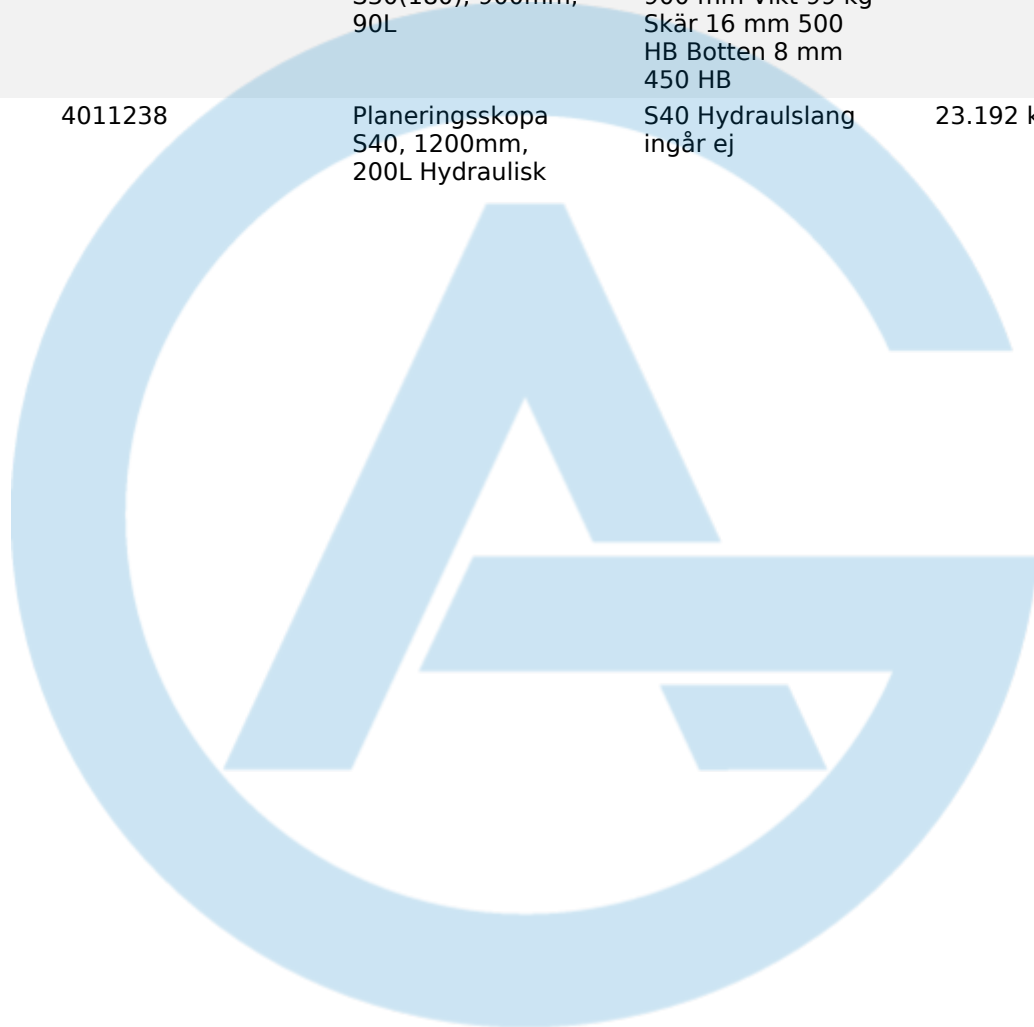

7.714 kr

4009036

Planeringskopa
S30(150), 900mm,
90LS30(150) Bredd
900 mm Vikt 99 kg
Skär 16 mm 500
HB Botten 8 mm
450 HB

9.150 kr

4009037

Planeringskopa
S30(180), 900mm,
90LS30(180) Bredd
900 mm Vikt 99 kg
Skär 16 mm 500
HB Botten 8 mm
450 HB

9.190 kr

4011238

Planeringskopa
S40, 1200mm,
200L HydrauliskS40 Hydraulslang
ingår ej

23.192 kr

GALLERSKOPOR

Image	SKU	Product	Short Description	Price
	4300848	Gallerskopa Hydrema	Bredd 800 mm Vikt 290 kg Volym 270 liter	19.448 kr
	4301238	Gallerskopa S40	Bredd 1200 mm Volym 200 liter Vikt 150 kg	13.171 kr
	4301339	Gallerskopa S45	Bredd 1300 mm Vikt 275 kg Volym 350 liter	17.609 kr
	4301340	Gallerskopa S50	Bredd 1300 mm Vikt 235 kg	17.892 kr
	4301348	Gallerskopa Hydrema	Bredd 1300 mm	17.892 kr
	4301441	Gallerskopa S60 1400	Bredd 1400 mm Volym 600 liter Vikt 490 kg	31.817 kr
	4301641	Gallerskopa S60 1600	Bredd 1600 mm Volym 650 liter Vikt 550 kg	32.275 kr
	4301842	Gallerskopa S70 1800	Bredd 1800 mm Volym 1100 liter	45.000 kr
	4302042	Gallerskopa S70 2,0m	Bredd 2000 mm Volym 1500 liter	49.800 kr
	4309037	Gallerskopa S30(180) 0-18	Skopan har 18 mm galler för att sortera 0-18 Bredd 900 mm Volym 90 liter	9.795 kr
	4309137	Gallerskopa S30(180) 50 mm	Skopan har 50 mm galler Bredd 900 mm Volym 90 liter Vikt 76 kg	9.795 kr