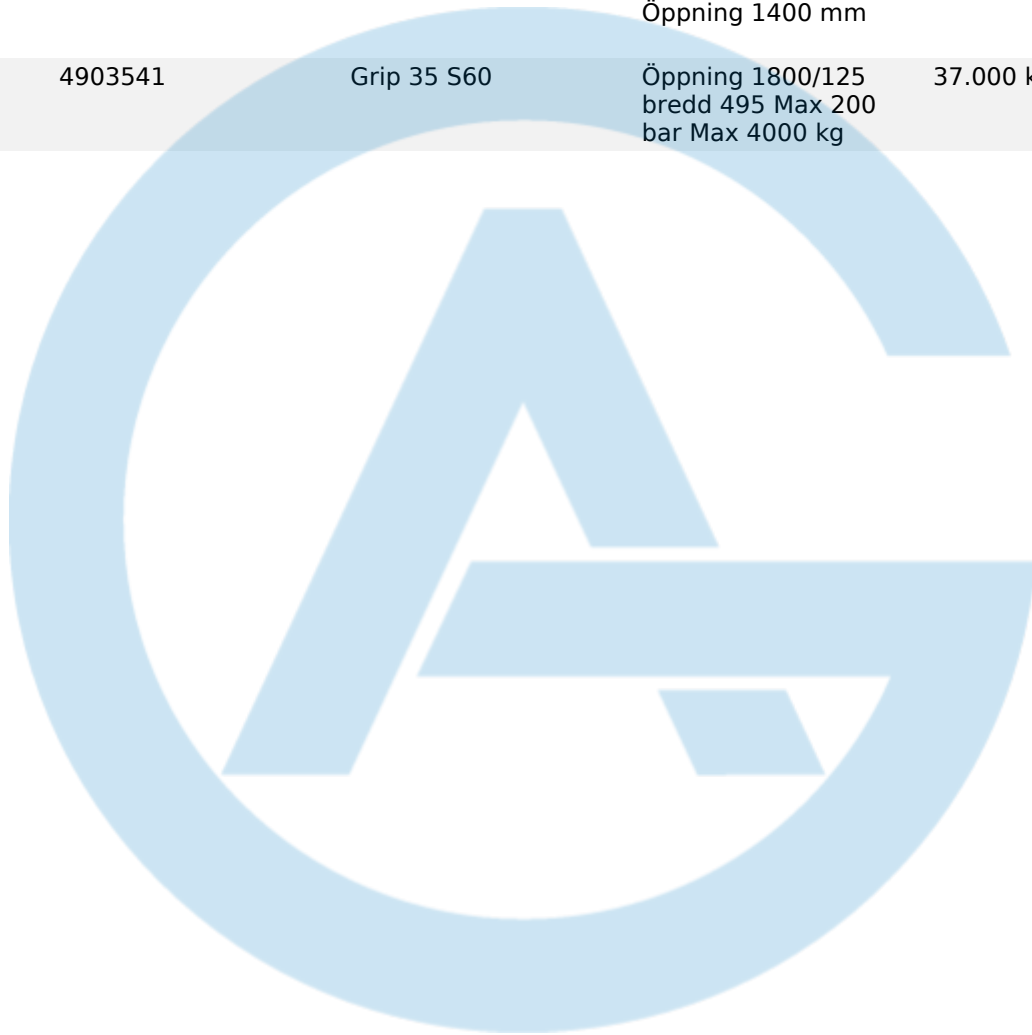

4901438	Grip 14 S40	Kapacitet 2000 kg Öppning 1240 mm	20.764 kr
	4901448	Grip 14 Hydrema	Kapacitet 2000 kg Öppning 1240 mm	22.064 kr
	4902039	Grip 14 S45	Kapacitet 2000 kg Öppning 1240 mm	21.864 kr
	4902539	Grip 25 S45	Kapacitet 3000 kg Öppning 1400 mm	23.200 kr
	4902548	Grip 25 Hydrema	Kapacitet 3000 kg Öppning 1400 mm	23.400 kr
	4903540	Grip 25 S50	Kapacitet 3000 kg Öppning 1400 mm	23.400 kr
	4903541	Grip 35 S60	Öppning 1800/125 bredd 495 Max 200 bar Max 4000 kg	37.000 kr