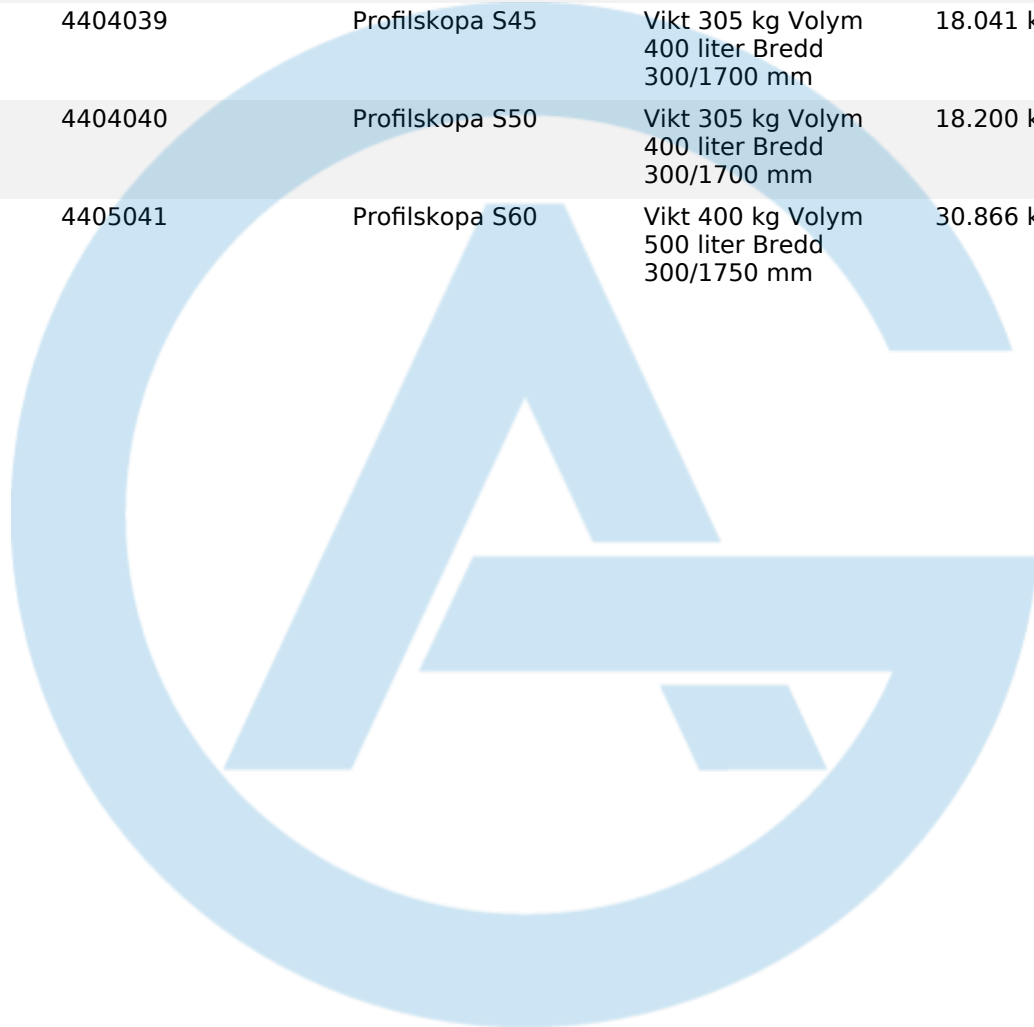

7.714 kr

4009036

Planeringskopa
S30(150), 900mm,
90LS30(150) Bredd
900 mm Vikt 99 kg
Skär 16 mm 500
HB Botten 8 mm
450 HB

9.150 kr

4009037

Planeringskopa
S30(180), 900mm,
90LS30(180) Bredd
900 mm Vikt 99 kg
Skär 16 mm 500
HB Botten 8 mm
450 HB

9.190 kr

4011238

Planeringskopa
S40, 1200mm,
200L HydrauliskS40 Hydraulslang
ingår ej

23.192 kr

GALLERSKOPOR

Image	SKU	Product	Short Description	Price
	4300848	Gallerskopa Hydrema	Bredd 800 mm Vikt 290 kg Volym 270 liter	19.448 kr
	4301238	Gallerskopa S40	Bredd 1200 mm Volym 200 liter Vikt 150 kg	13.171 kr
	4301339	Gallerskopa S45	Bredd 1300 mm Vikt 275 kg Volym 350 liter	17.609 kr
	4301340	Gallerskopa S50	Bredd 1300 mm Vikt 235 kg	17.892 kr
	4301348	Gallerskopa Hydrema	Bredd 1300 mm	17.892 kr
	4301441	Gallerskopa S60 1400	Bredd 1400 mm Volym 600 liter Vikt 490 kg	31.817 kr
	4301641	Gallerskopa S60 1600	Bredd 1600 mm Volym 650 liter Vikt 550 kg	32.275 kr
	4301842	Gallerskopa S70 1800	Bredd 1800 mm Volym 1100 liter	45.000 kr
	4302042	Gallerskopa S70 2,0m	Bredd 2000 mm Volym 1500 liter	49.800 kr
	4309037	Gallerskopa S30(180) 0-18	Skopan har 18 mm galler för att sortera 0-18 Bredd 900 mm Volym 90 liter	9.795 kr
	4309137	Gallerskopa S30(180) 50 mm	Skopan har 50 mm galler Bredd 900 mm Volym 90 liter Vikt 76 kg	9.795 kr

PROFILSKOPOR

Image	SKU	Product	Short Description	Price
	4401438	Profilskopa S40	Vikt 130 kg Volym 140 liter Bredd 200/1200 mm	9.585 kr
	4404039	Profilskopa S45	Vikt 305 kg Volym 400 liter Bredd 300/1700 mm	18.041 kr
	4404040	Profilskopa S50	Vikt 305 kg Volym 400 liter Bredd 300/1700 mm	18.200 kr
	4405041	Profilskopa S60	Vikt 400 kg Volym 500 liter Bredd 300/1750 mm	30.866 kr