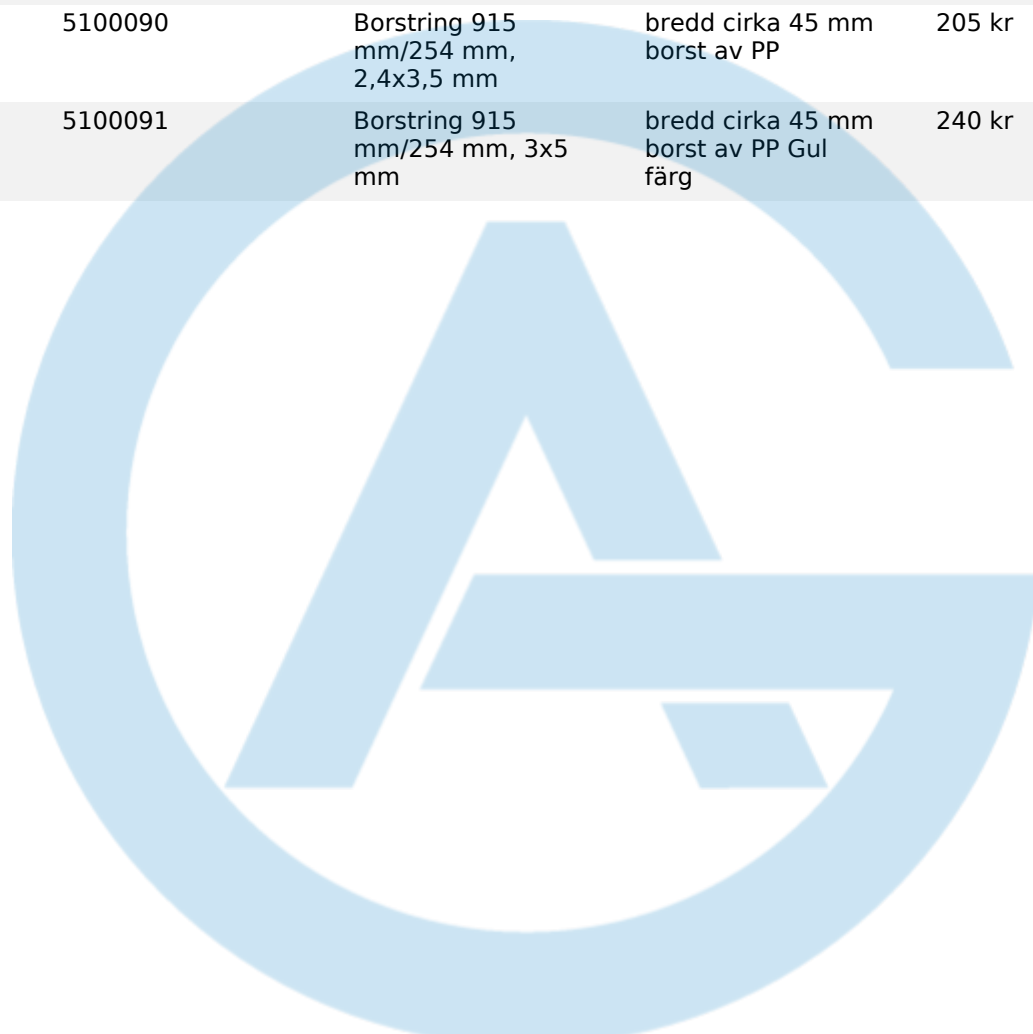

BORSTAR

Image	SKU	Product	Short Description	Price
	5100070	Borstring 700 mm/254 mm, 2,4x3,5 mm	bredd cirka 45 mm borst av PP	190 kr
	5100090	Borstring 915 mm/254 mm, 2,4x3,5 mm	bredd cirka 45 mm borst av PP	205 kr
	5100091	Borstring 915 mm/254 mm, 3x5 mm	bredd cirka 45 mm borst av PP Gul färg	240 kr