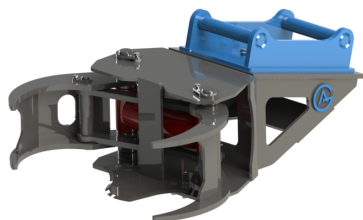

Tjälbrytare S60

Tand J350

SKU: 3000041

Price: 24.665 kr

Tjälbrytare S70

Tand J460

SKU: 3000042

Price: 37.123 kr