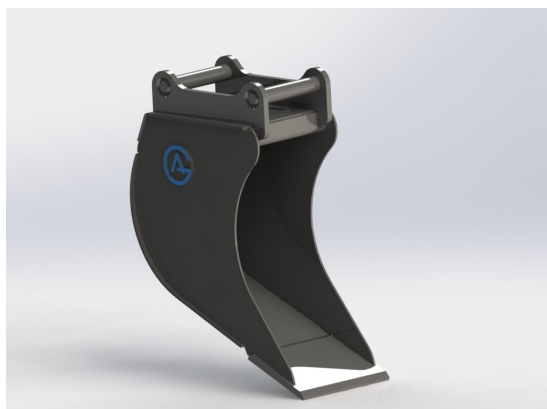

Price: 5.156 kr

Kabelskopa S30(180), 300mm, 55L

S30(180) Bredd 300 mm Vikt 59 kg Skär 16 mm 500 HB

SKU: 4105537

Price: 7.050 kr

Kabelskopa S40, 300mm, 60L

Skär 16 mm, 450 HBW Botten och sidor 450 HBW Övrigt 355 N/mm²
Maskinvikt 2-3 ton