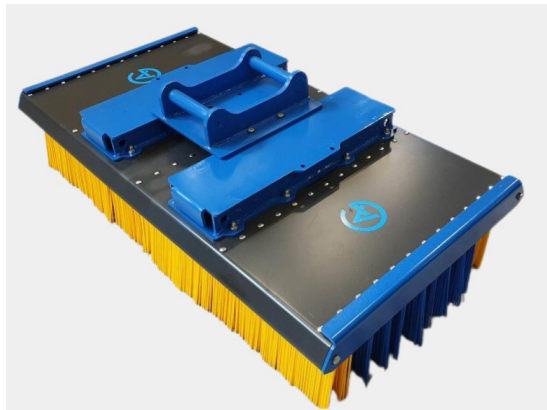

Sopborste 1800mm S60

1800mm S60, 12 rader med borst, kraftigare borst i de 2 yttre raderna

SKU: 5001841

Price: 24.150 kr