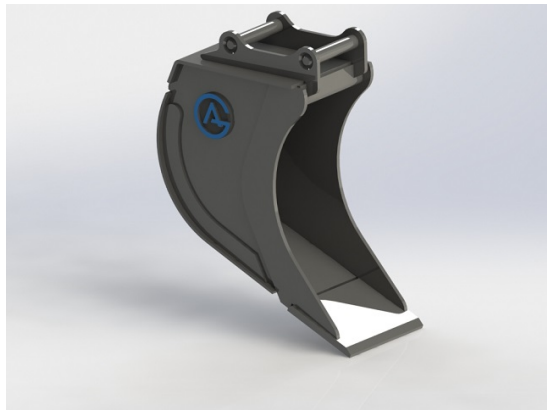

Kabelskopa S30(150), 300mm, 55L

S30(150) Bredd 300 mm Vikt 59 kg Skär 16 mm 500 HB

SKU: 4105536

Price: 7.050 kr

Kabelskopa S30(180), 250mm, 35L

S30(180) Bredd 250 mm Vikt 41 kg Skär 16 mm 500 HB

SKU: 4103537