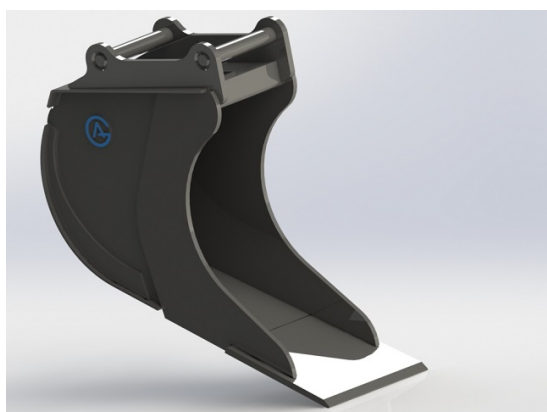

Kabelskopa S50, 420mm, 195L

Skär 25 mm, 500 HBW Botten och sidor 450 HBW Övrigt 355 N/mm² Bredd skär 420 mm Vikt 160 kg

SKU: 4100440

Price: 12.937 kr