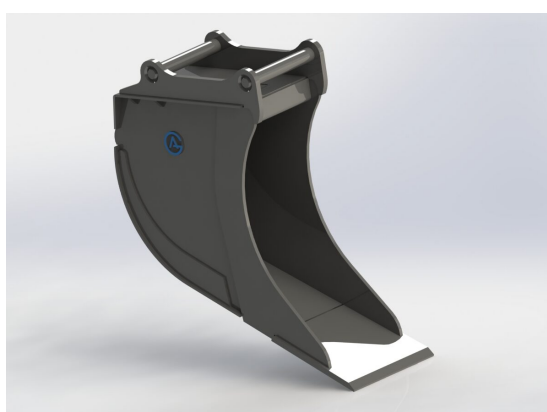

Kabelskopa S70, 600mm, 500L

Skär 30 mm, 500 HBW Botten 450 HBW Övrigt 355 N/mm² Bredd skär 600 mm Vikt 475 kg

SKU: 4100642

Price: 34.000 kr