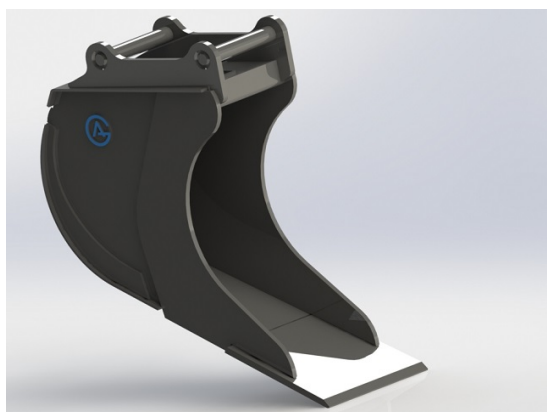

SKU: 4100438

Price: 8.653 kr

Kabelskopa S45, 400mm, 250L

Skär 25 mm, 500 HBW Botten och sidor 450 HBW Övrigt 355 N/mm²
Bredd skär 400 mm Vikt 172 kg

SKU: 4100539

Price: 13.968 kr

Kabelskopa S45, 420mm, 195L