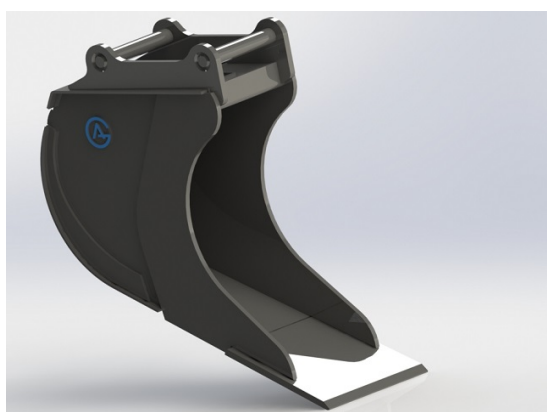

SKU: 4110339

Price: 11.385 kr

Kabelskopa S50, 420mm, 195L

Skär 25 mm, 500 HBW Botten och sidor 450 HBW Övrigt 355 N/mm² Bredd skär 420 mm Vikt 160 kg

SKU: 4100440

Price: 12.937 kr

Kabelskopa S60, 540mm, 350L