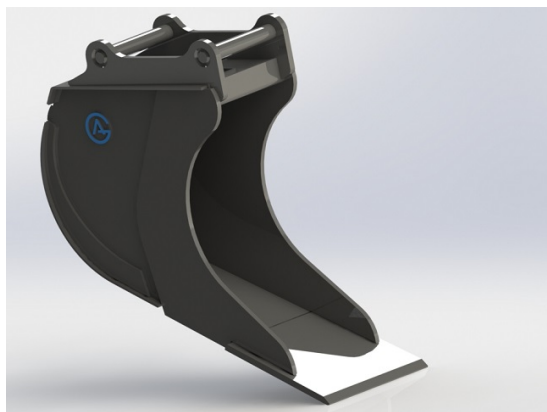

Kabelskopa S45, 400mm, 250L

Skär 25 mm, 500 HBW Botten och sidor 450 HBW Övrigt 355 N/mm²
Bredd skär 400 mm Vikt 172 kg

SKU: 4100539

Price: 13.968 kr