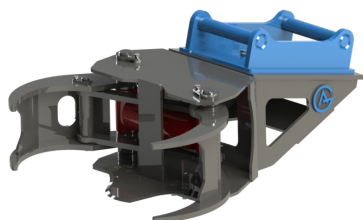

SKU: 4802038

Price: 30.900 kr

Trädklipp TS20 S45

Kapacitet 2000 kg Öppning 683 mm Träd diam max 200 Anslutning G3/8"

SKU: 4802039

Price: 32.000 kr

Trädklipp TS20 S50

Kapacitet 2000 kg Öppning 683 mm Träd diam max 200 Anslutning G3/8"