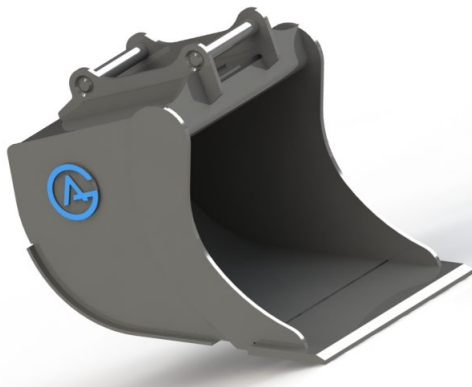

SKU: 4205036

Price: 6.379 kr

Grävskopa S30(180), 450mm, 50L

Skär 16 mm, 450 HBW Botten och slitageskydd sidor 450 HBW Övrigt 355 N/mm2 Bredd skär 450 mm Vikt 59 kg

SKU: 4205037

Price: 6.482 kr

Grävskopa S30(180), 500mm, 70L