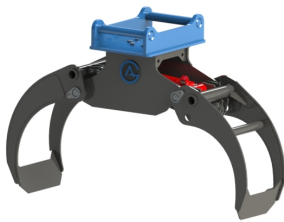

Kapacitet 3000 kg Öppning 1400 mm

SKU: 4902539

Price: 23.200 kr

Grip 25 S50

Kapacitet 3000 kg Öppning 1400 mm

SKU: 4903540

Price: 23.400 kr

Grip 35

Öppning 1800/125 bredd 495 Max 200 bar Max 4000 kg

SKU: 4905041

Price: 32.650 kr

Grip 35 S60

Öppning 1800/125 bredd 495 Max 200 bar Max 4000 kg

SKU: 4903541

Price: 37.000 kr

Hållare J200