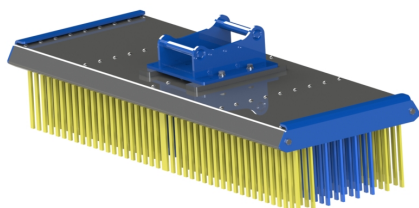

SKU: 5001548

Price: 18.591 kr

Sopborste 1500mm S30-150

1500mm S30-150, 8 rader med borst, kraftigare borst i de 2 yttre raderna

SKU: 5001536

Price: 14.100 kr

Sopborste 1500mm S30-180

1500mm S30-180, 8 rader med borst, kraftigare borst i de 2 yttre raderna