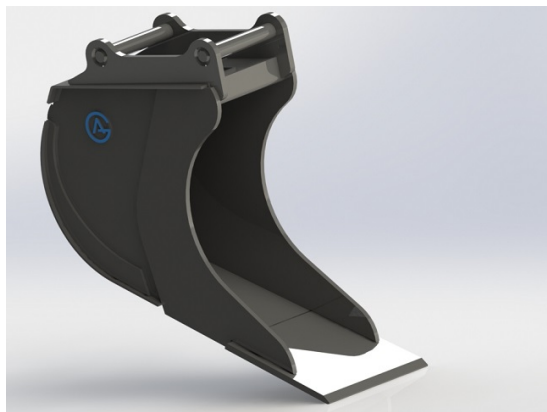

Kabelskopa S40, 320mm, 120L

Skär 20 mm, 500 HBW Botten och sidor 450 HBW Övrigt 355 N/mm²
Vikt 100 kg

SKU: 4100338

Price: 7.627 kr