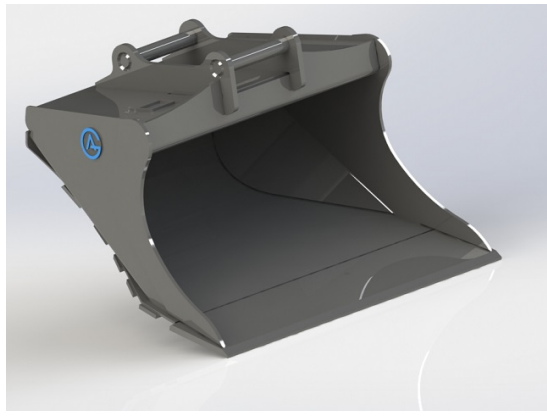

Planeringskopa S60, 1500mm, 650L

Skär 25 mm, 500 HBW Botten och sidor 450 HBW Övrigt 355 N/mm²
Bredd skär 1500 mm Vikt 555 kg

SKU: 4001541

Price: 37.416 kr