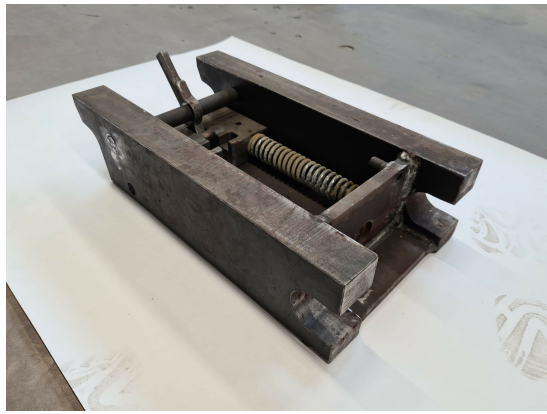

## Basplatta S45 med dubbel låsning

Låser båda axlar och har indikering som visar att kilen har låst bortre axel

**SKU:** 339

**Price:** 20.384 kr

## Basplatta S50

**SKU:** 140

**Price:** 8.180 kr

## Basplatta S50 hydraulisk

**SKU:** 240

**Price:** 12.370 kr