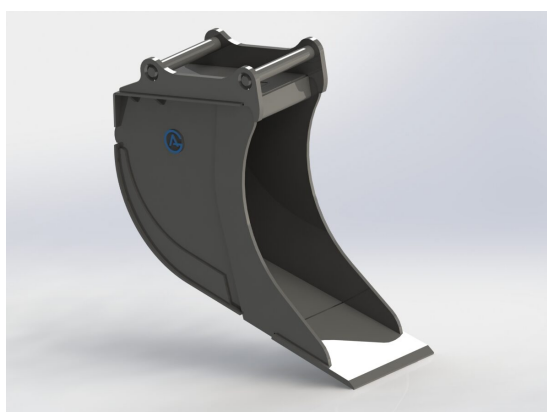

Kabelskopa S70, 600mm, 500L

Skär 30 mm, 500 HBW Botten 450 HBW Övrigt 355 N/mm2 Bredd skär 600 mm Vikt 475 kg

SKU: 4100642

Price: 34.000 kr