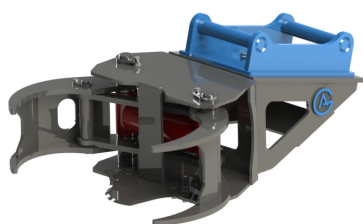

Trädklipp TS20 S50

Kapacitet 2000 kg Öppning 683 mm Träd diam max 200 Anslutning G3/8"

SKU: 4802040

Price: 32.200 kr