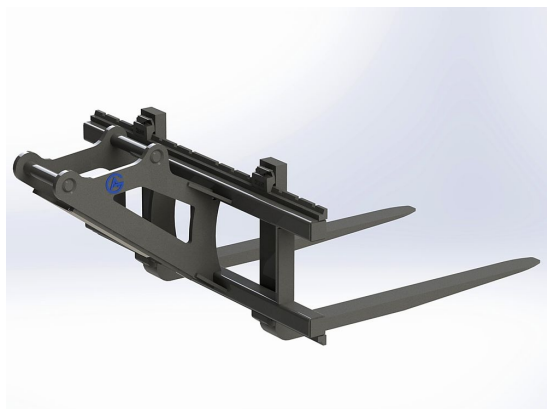

Pallgaffelram 1200mm Hydrema

Kapacitet 2500 kg

SKU: 0021248

Price: 6.050 kr