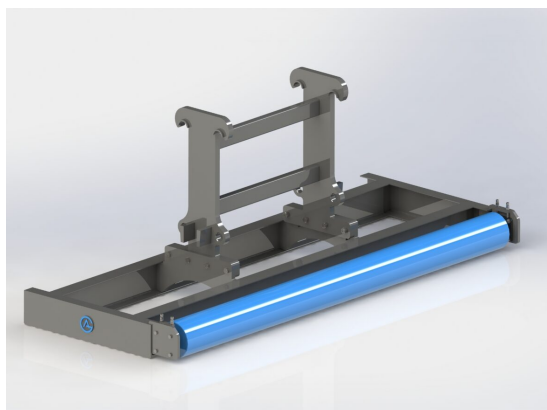

Avjämningsbalk 3,0m Stora BM

Stora BM

SKU: 3023001

Price: 37.626 kr