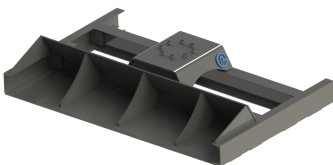

Avjämningsbalk 1,5m utan fäste med skopa

skopa

SKU: 3031500

Price: 9.900 kr