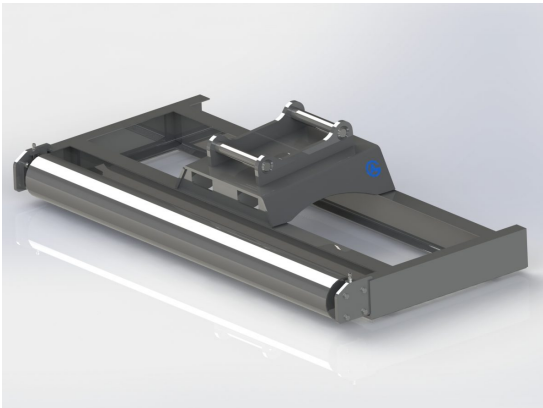

Avjämningsbalk 2,5m S60

Rulle 220mm Vikt 385 kg

SKU: 3022541

Price: 28.012 kr