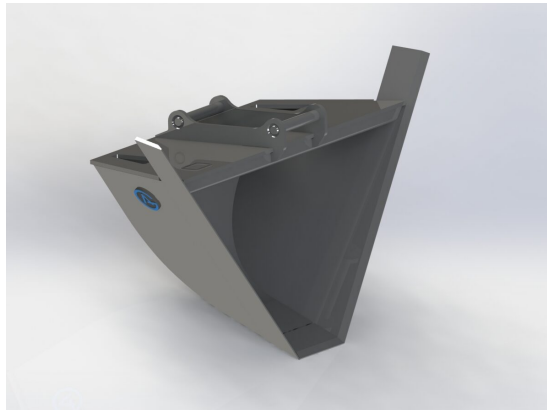

Profilskopa S45

Vikt 305 kg Volym 400 liter Bredd 300/1700 mm

SKU: 4404039

Price: 18.041 kr