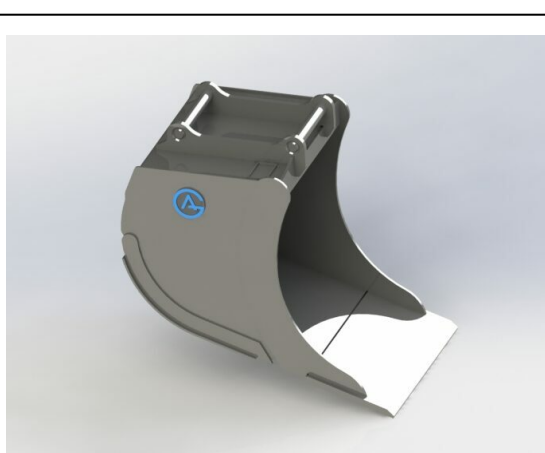

Grävskopa S45, 700mm, 350L

Skär 25 mm, 500 HBW Botten och sidor 450 HBW Övrigt 355 N/mm²
Vikt 255 kg

SKU: 4200739

Price: 16.772 kr