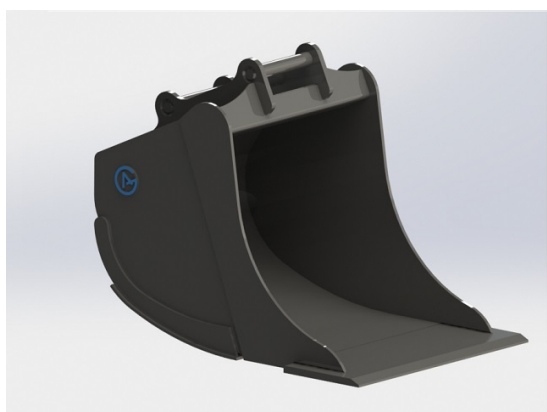

Grävskopa Hydrema, 830mm, 400L

Skär 25 mm, 500 HBW Botten och sidor 450 HBW Övrigt 355 N/mm²

SKU: 4200848

Price: 17.241 kr