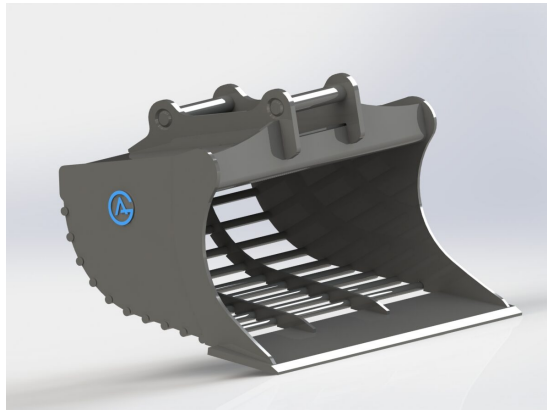

## Gallerskopa S50

Bredd 1300 mm Vikt 235 kg

**SKU:** 4301340

**Price:** 17.892 kr