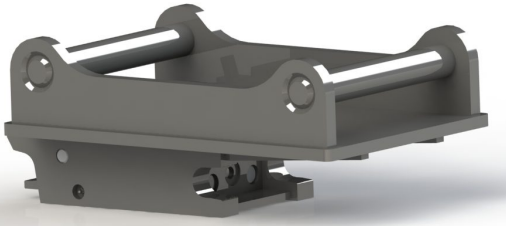

Adapter S45-S40

S45-S40

SKU: 0403938

Price: 12.206 kr