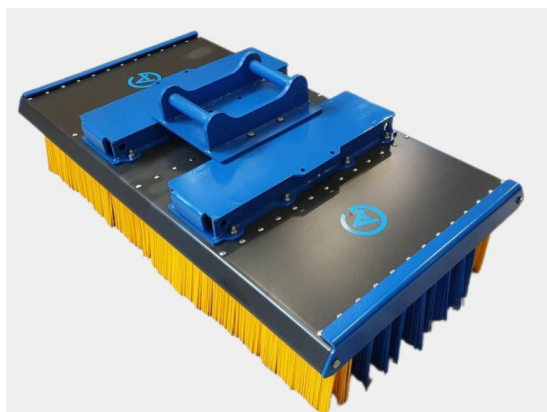

Sopborste 1800mm S40

1800mm S40, 12 rader med borst, kraftigare borst i de 2 yttre raderna

SKU: 5001838

Price: 22.490 kr