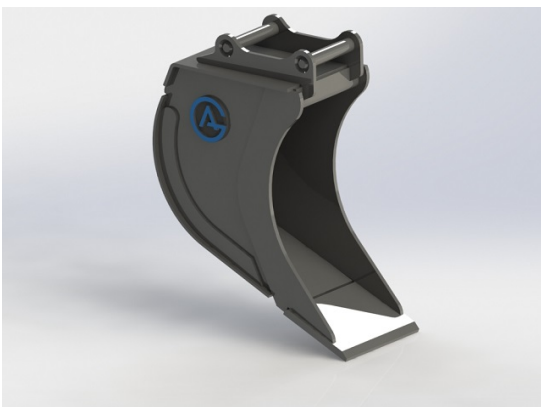

Kabelskopa S30(150), 250mm, 35L

S30(150) Bredd 250 mm Vikt 41 kg Skär 16 mm 500 HB

SKU: 4103536

Price: 5.114 kr