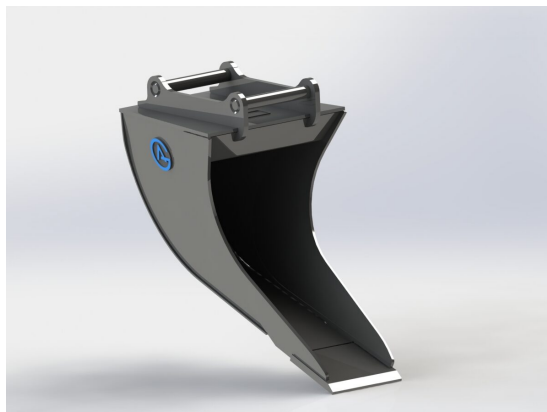

Kabelskopa S45, konisk

300/600mm, 150L

Skär 25 mm, 500 HBW Botten och slitskydd 450 HBW Övrigt 355 N/mm2 Bredd skär 300 mm Vikt 140 kg

SKU: 4110339

Price: 11.385 kr