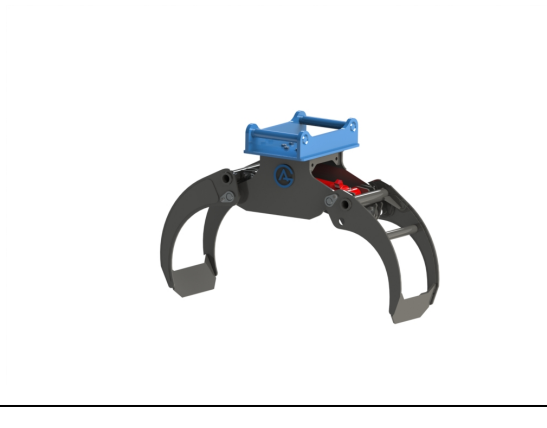

Grip 12 S30-180

Öppning 1000 mm

SKU: 4901237

Price: 10.890 kr