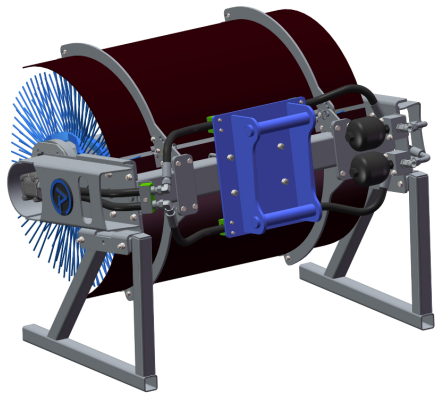

Sopvals 1,0 S45 3x5

Arbetsbredd 1 m Borstdiameter 915 mm Oljeflöde 40-130 lpm Vikt 220 kg

SKU:

Price: 45.100 kr