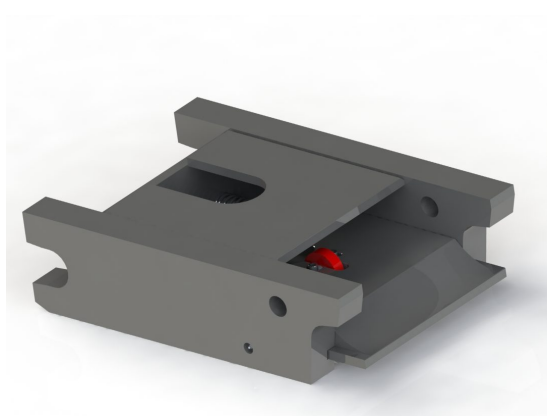

Basplatta S70 hydraulisk

SKU: 242

Price: 26.500 kr