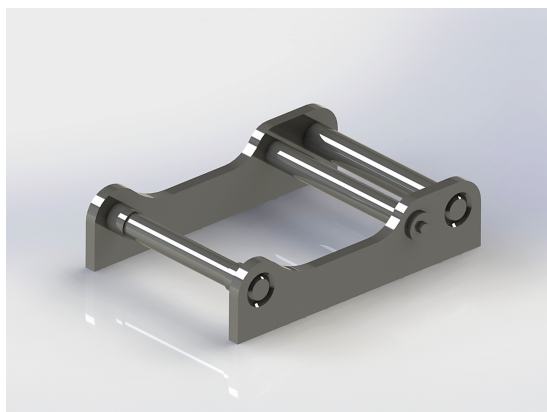

Grindfäste kombi S40 - S45

S40-S45

SKU: 3839

Price: 2.894 kr