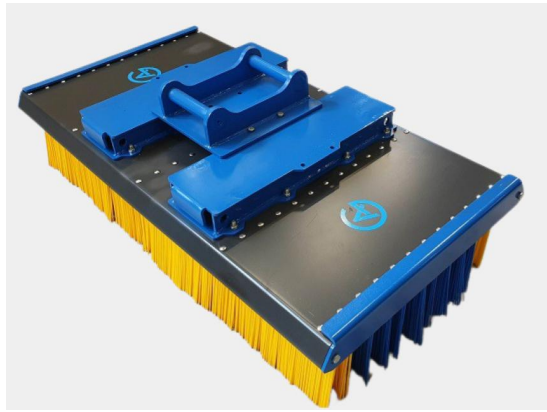

Sopborste 1800mm S50

1800mm S50, 12 rader med borst, kraftigare borst i de 2 yttre raderna

SKU: 5001840

Price: 23.060 kr