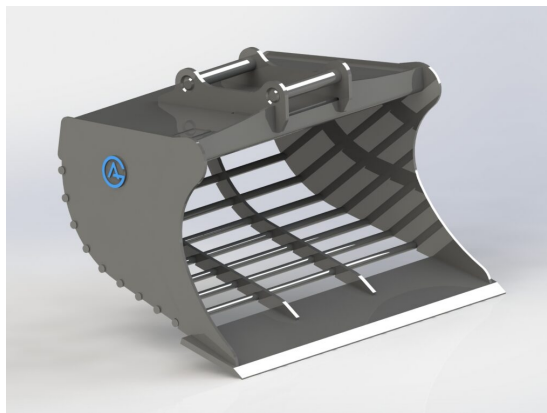

Gallerskopa Hydrema

Bredd 1300 mm

SKU: 4301348

Price: 17.892 kr