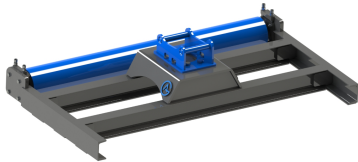

Avjämningsbalk 1,5m S40 med rulle

Rulldiameter 152 mm

SKU:

Price: 12.000 kr