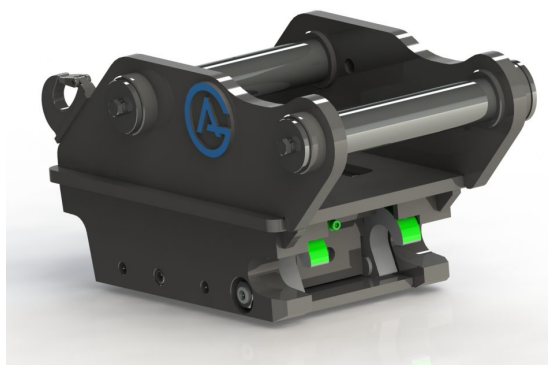

Snabbfäste S60 Hydrauliskt, med dubbel låsfunktion 70 mm

axeldiameter 70 mm cc 440 mm bredd 308 mm

SKU: 3127041

Price: 36.500 kr