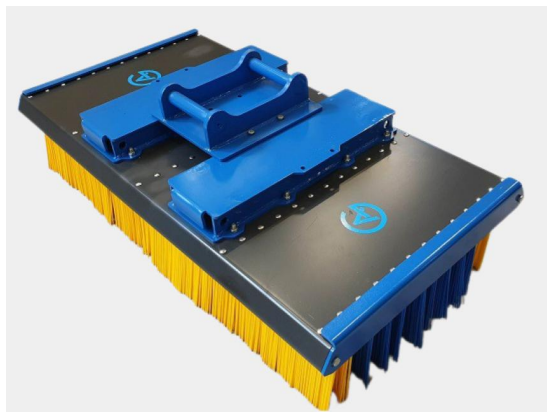

Sopborste 1500mm för gafflar

1500mm med gaffeltunnlar men utan grävmaskinsfäste, 12 rader med borst, kraftigare borst i de 2 yttre raderna Vikt 205 kg

SKU:

Price: 17.240 kr