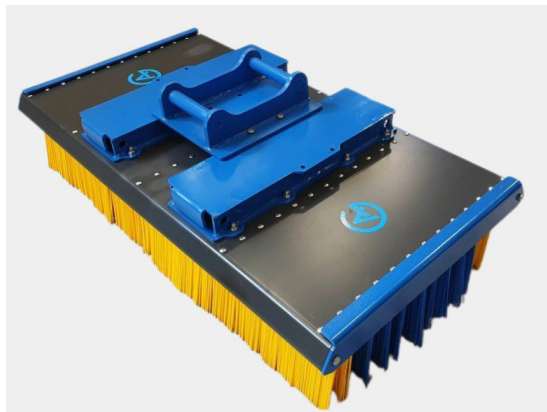

Sopborste 1800mm för gafflar

1800mm med gaffeltunnlar men utan grävmaskinsfäste, 12 rader med borst, kraftigare borst i de 2 yttre raderna

SKU:

Price: 21.393 kr