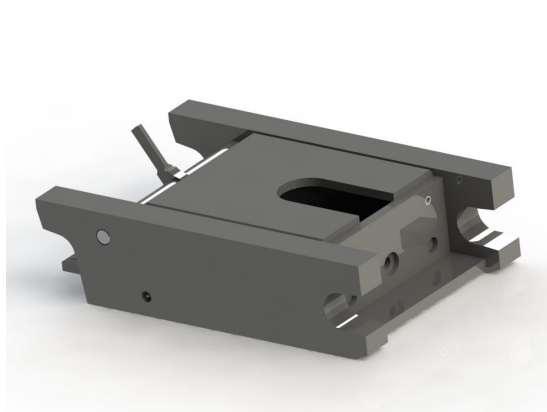

Basplatta S70

SKU: 142

Price: 16.000 kr