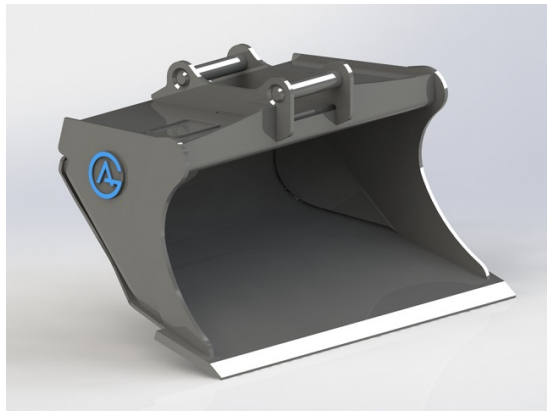

Planeringskopa S45, 1400mm, 380L

Skär 20 mm, 500 HBW Botten och sidor 450 HBW Övrigt 355 N/mm²
Bredd skär 1400 mm Vikt 250 kg

SKU: 4001439

Price: 17.924 kr