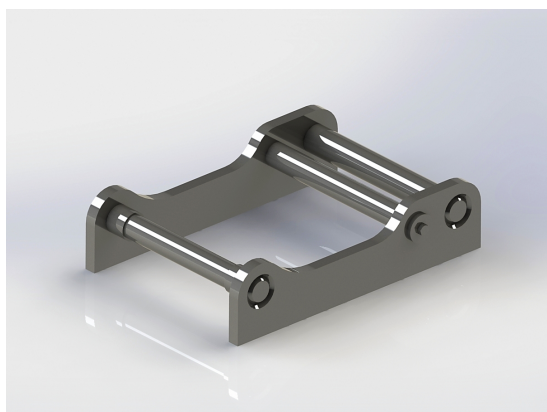

Grindfäste kombi S30/150-S40

S30/150-S40

SKU: 3638

Price: 1.825 kr