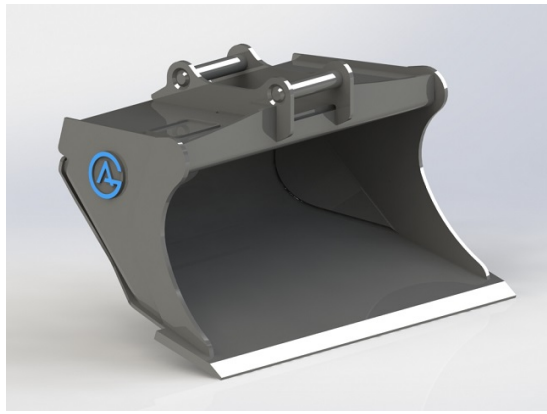

Planeringskopa S40, 1200mm, 300L

S40 Vikt 200 kg

SKU: 4001238

Price: 14.115 kr