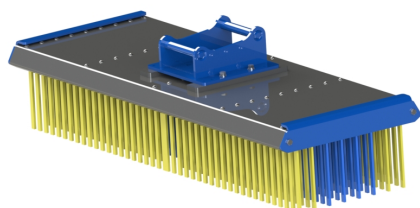

Sopborste 1500mm S30-150

1500mm S30-150, 8 rader med borst, kraftigare borst i de 2 yttre raderna

SKU: 5001536

Price: 14.100 kr