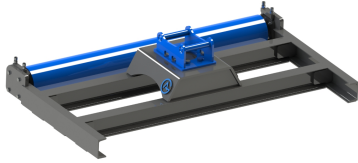

## Avjämningsbalk 1,5m S30-150 med rulle

Rulldiameter 152 mm

**SKU:**

**Price:** 11.100 kr

## Avjämningsbalk 1,5m S30-150 med skopa

skopa

**SKU:**

**Price:** 10.800 kr