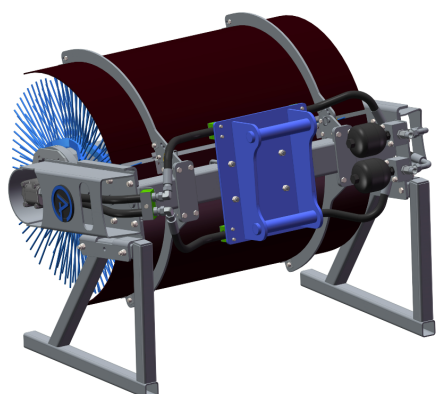

## Sopvals 1,0 utan fäste och borst

**SKU:** 5101000

**Price:** 42.520 kr