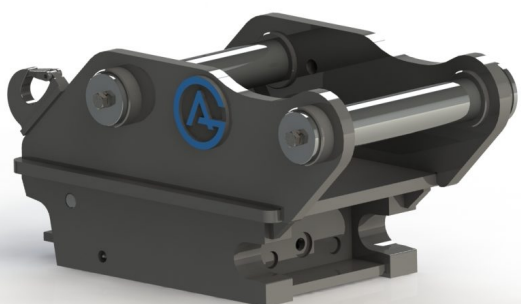

Snabbfäste S60 Halvautomatiskt 70 mm

axeldiameter 70 mm cc 440 mm bredd 308 mm

SKU: 3100341

Price: 26.500 kr