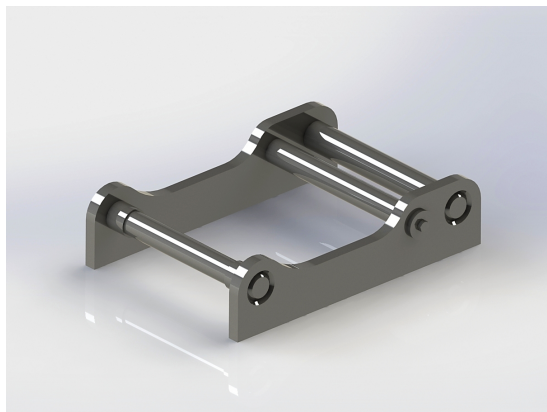

Grindfäste kombi S30/180-S40

S30/180-S40

SKU: 3738

Price: 1.850 kr