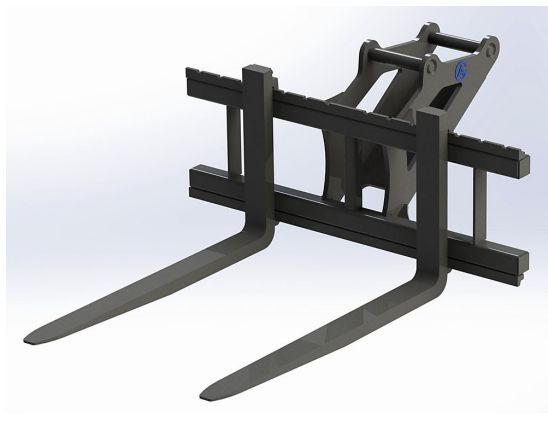

### **5000kg**

Bredd 1500mm Gaffellängd 1500mm Kapacitet 5000kg

**SKU:**

**Price:** 22.440 kr