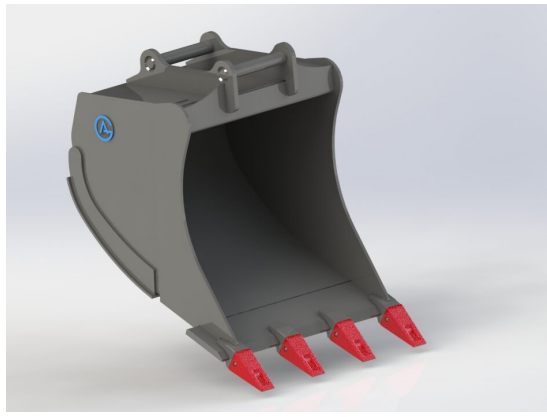

Grävskopa S60, 1050mm, 700L

Skär 30 mm, 500 HBW Botten och sidor 450 HBW Övrigt 355 N/mm²

SKU: 4211041

Price: 34.812 kr