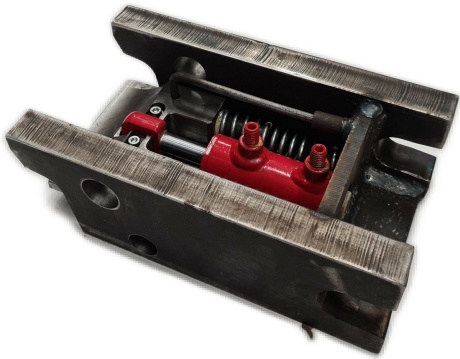

Basplatta S30-150 hydraulisk

SKU: 236

Price: 5.914 kr