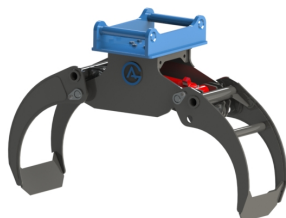

## Grip 25 Hydrema

Kapacitet 3000 kg Öppning 1400 mm

**SKU:** 4902548

**Price:** 23.400 kr

## Grip 25 S45

Kapacitet 3000 kg Öppning 1400 mm

**SKU:** 4902539

**Price:** 23.200 kr

## Grip 25 S50

Kapacitet 3000 kg Öppning 1400 mm

**SKU:** 4903540

**Price:** 23.400 kr