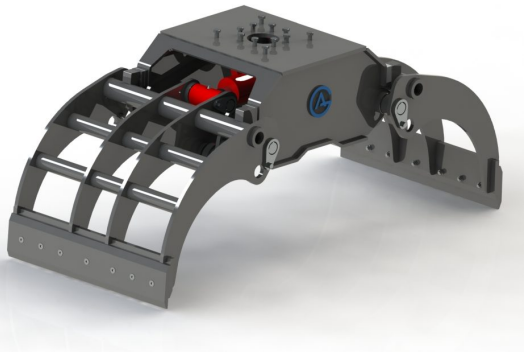

## Sopsvals 2,0 utan fäste och borst

**SKU:** 5102000

**Price:** 46.680 kr