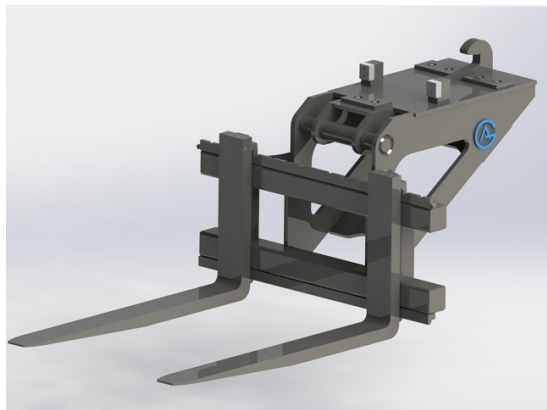

## Pallgaffelset B20 / S1

**1200/1200 5000kg**

Bredd 1200mm Gaffellängd 1200mm Kapacitet 5000kg

SKU:

Price: 20.827 kr