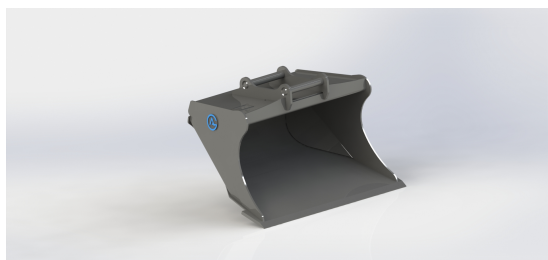

Planeringskopa Hydrema, 1200 mm, 300L

Skär 20 mm, 500 HBW Sidor 450 HBW Övrigt 355 N/mm² Bredd skär 1200 mm

SKU: 4001248

Price: 14.758 kr