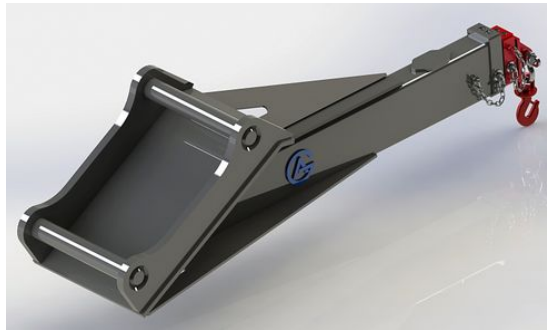

Kranarm grävmaskin S60

Lyftkapacitet 3000 kg, 1,9m 500 kg, 4,0m

SKU: 0701841

Price: 23.982 kr