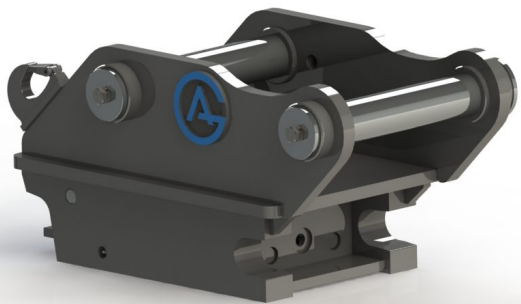

Snabbfäste S60 Halvautomatiskt 60 mm

axeldiameter 60 mm cc 380 mm bredd 260 mm

SKU: 3100141

Price: 26.500 kr