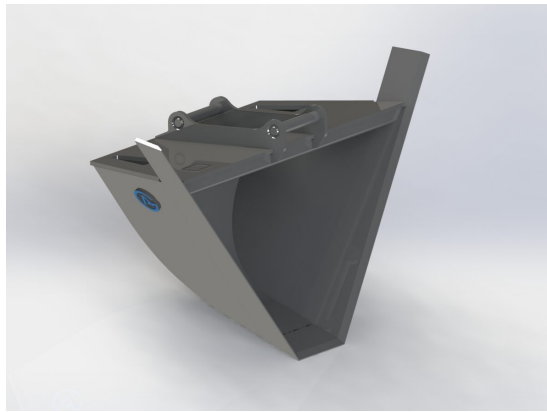

Profilskopa S50

Vikt 305 kg Volym 400 liter Bredd 300/1700 mm

SKU: 4404040

Price: 18.200 kr