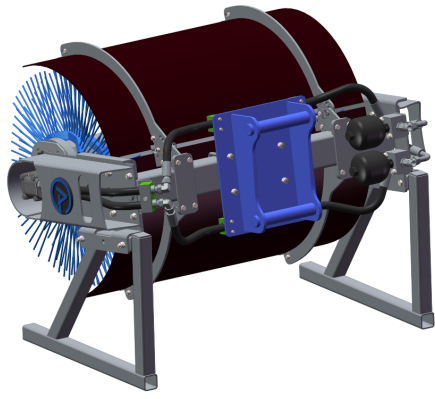

Sopvals 1,0 S40 2,4x3,5

Arbetsbredd 1 m Borstdiameter 915 mm Oljeflöde 40-130 lpm

SKU:

Price: 44.184 kr