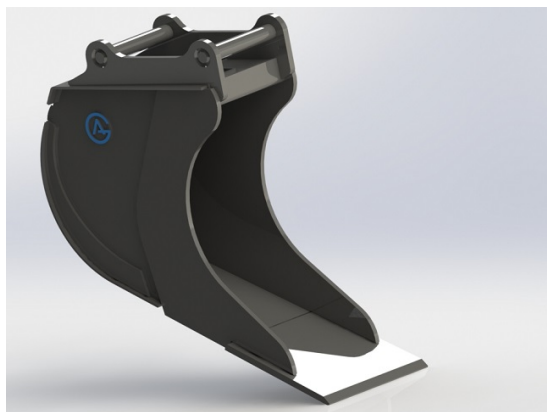

Kabelskopa S50, 420mm, 195L

Skär 25 mm, 500 HBW Botten och sidor 450 HBW Övrigt 355 N/mm2 Bredd skär 420 mm Vikt 160 kg

SKU: 4100440

Price: 12.937 kr