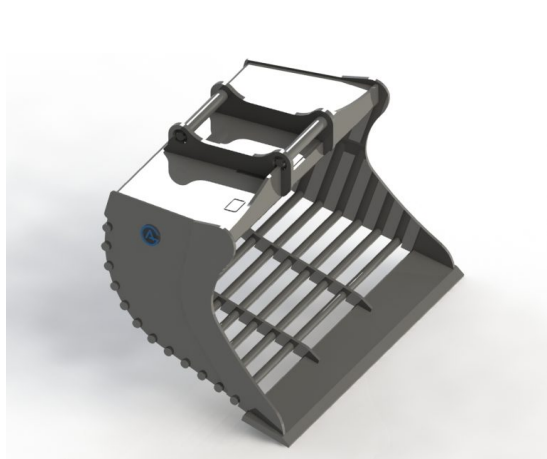

Gallerskopa S70 2,0m

Bredd 2000 mm Volym 1500 liter

SKU: 4302042

Price: 49.800 kr