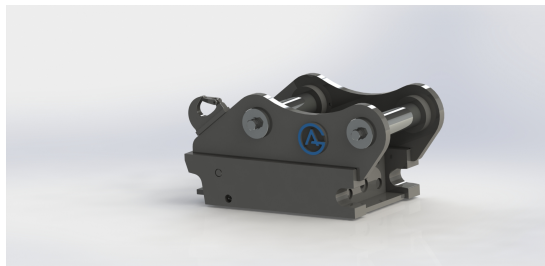

Snabbfäste S45 Halvautomatiskt

axeldiameter 45 mm cc 300 mm bredd 206 mm

SKU: 3100339

Price: 16.952 kr