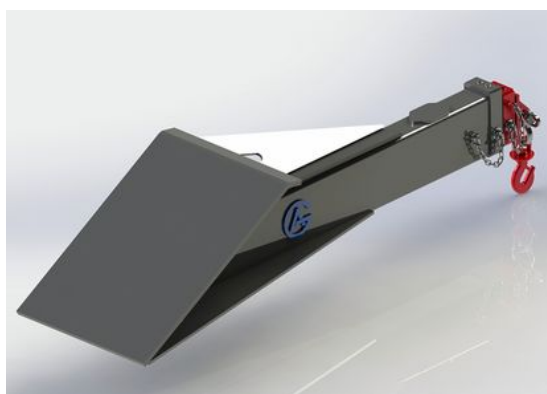

Kranarm grävmaskin utan fäste

Lyftkapacitet 3000 kg, 1,9m 500 kg, 4,0m

SKU: 0701800

Price: 23.809 kr