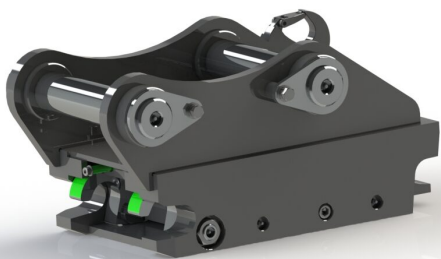

Snabbfäste S45 Hydrauliskt, med dubbel låsfunktion

axeldiameter 55 mm cc 300 mm bredd 206 mm

SKU: 3125539

Price: 25.900 kr