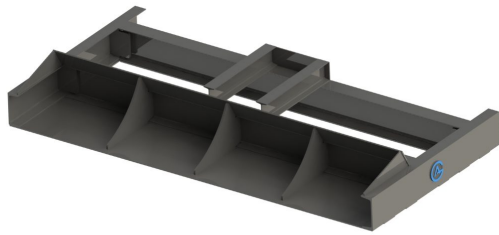

Avjämningsbalk 2,5m utan fäste med skopa

Med slitplåt på hela undersidan

SKU: 3032500

Price: 23.784 kr