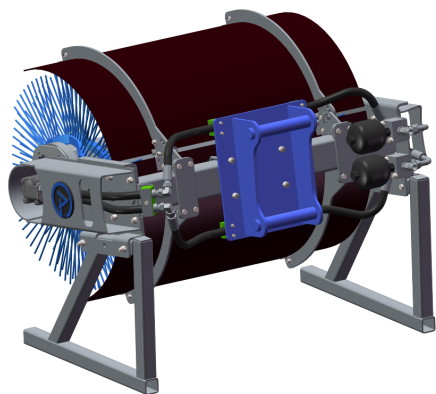

## Sopvals 1,0 S50 2,4x3,5

Arbetsbredd 1 m Borstdiameter 915 mm Oljeflöde 40-130 lpm Vikt 220kg

**SKU:** 5101040

**Price:** 44.184 kr