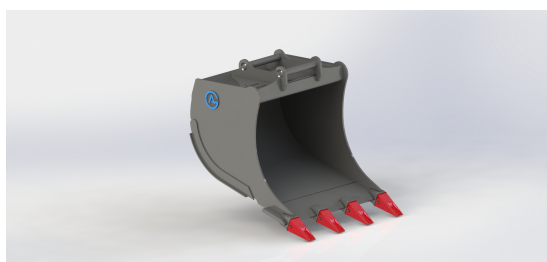

## Grävskopa Hydrema med tänder, 500mm, 145L

Skär 16 mm, 500 HBW Botten och sidor 450 HBW Övrigt 355 N/mm<sup>2</sup>  
Bredd skär 500 mm

**SKU:** 4210548

**Price:** 12.135 kr