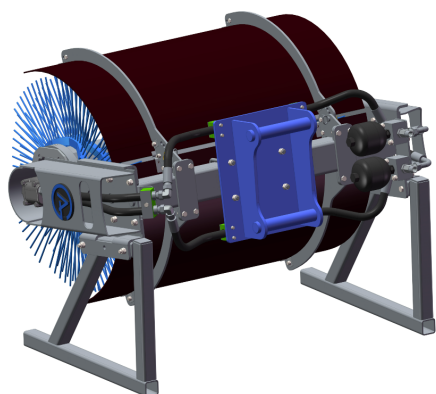

Sopvals 1,0 S60 3x5

Arbetsbredd 1 m Borstdiameter 915 mm Oljeflöde 40-130 lpm

SKU: 5101141

Price: 45.820 kr