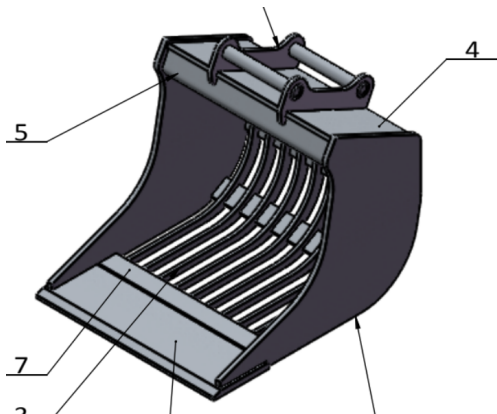

Gallerskopa Hydrema

Bredd 800 mm Vikt 290 kg Volym 270 liter

SKU: 4300848

Price: 19.448 kr