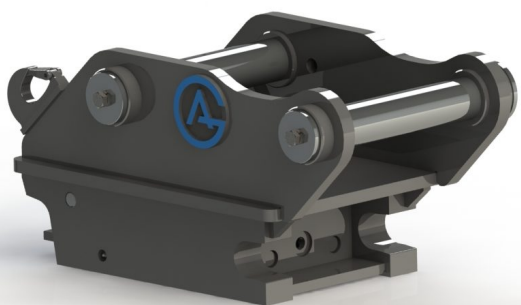

Snabbfäste S60 Halvautomatiskt 65 mm

axeldiameter 65 mm cc 400 mm bredd 275 mm

SKU: 3100241

Price: 26.500 kr