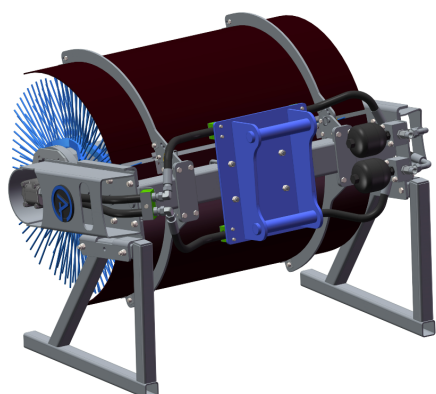

Sopvals 1,5 utan fäste 2,4x3,5

Arbetsbredd 1,5 m Borstdiameter 915 mm Oljeflöde 40-130 lpm

SKU: 5101599

Price: 46.196 kr