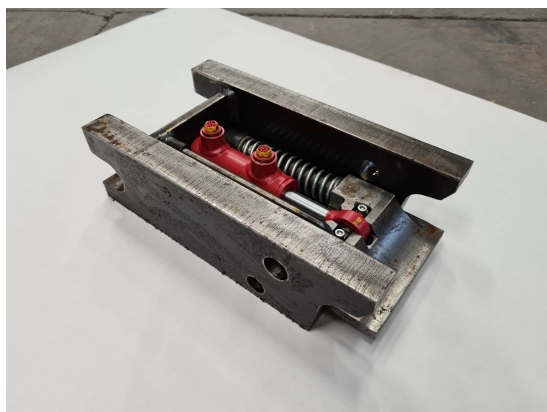

Basplatta S50 hydraulisk

SKU: 240

Price: 12.370 kr