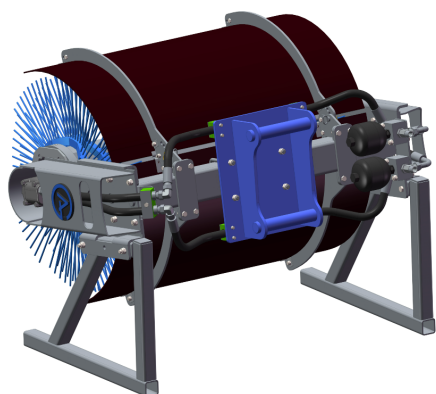

Sopvals 1,5 S60 2,4x3,5

Arbetsbredd 1,5 m Borstdiameter 915 mm Oljeflöde 40-130 lpm

SKU: 5101541

Price: 49.280 kr