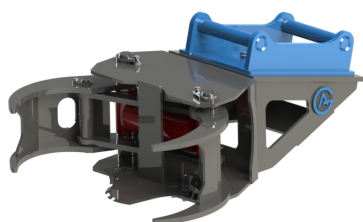

Trädklipp TS20 S45

Kapacitet 2000 kg Öppning 683 mm Träd diam max 200 Anslutning G3/8"

SKU: 4802039

Price: 32.000 kr