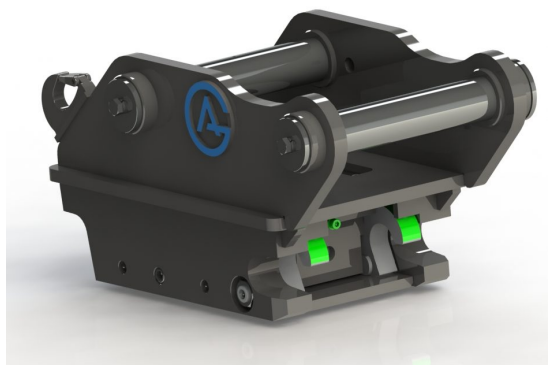

Snabbfäste S60 Hydrauliskt, med dubbel låsfunktion 60 mm

axeldiameter 60 mm cc 380 mm bredd 260 mm

SKU: 3126041

Price: 36.000 kr