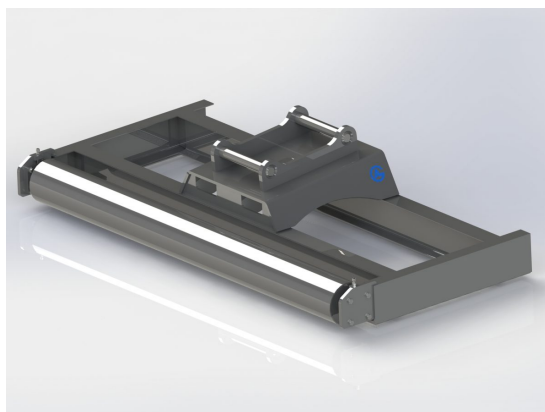

Avjämningsbalk 2,5m S45

Rulle 220mm Vikt 370 kg

SKU: 3022539

Price: 27.748 kr