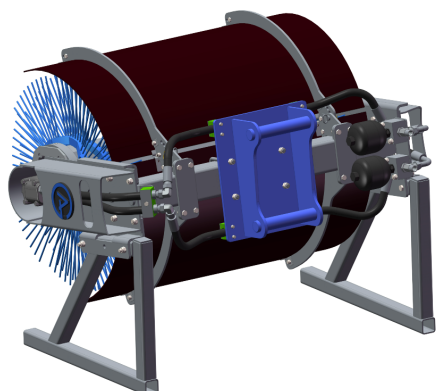

Sopvals 1,0 utan fäste och borst

SKU: 5101000

Price: 42.520 kr