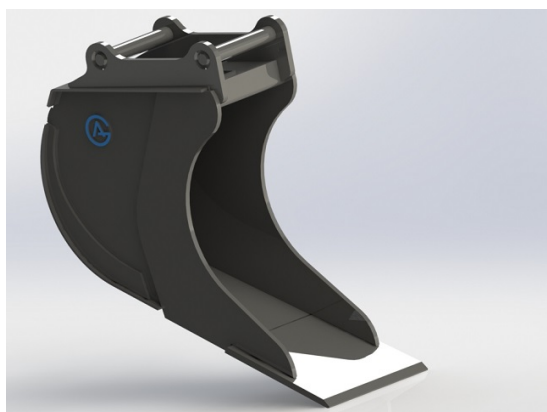

Kabelskopa S60, 540mm, 350L

Skär 25 mm, 500 HBW Botten och sidor 450 HBW Övrigt 355 N/mm2 Bredd skär 540 mm Vikt 315 kg

SKU: 4100541

Price: 26.182 kr