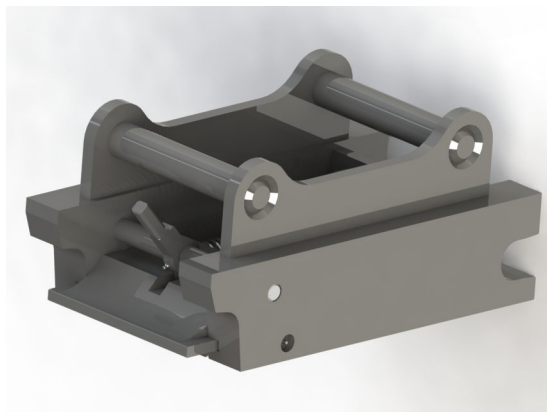

Adapter S40-S45

S40-S45

SKU: 0403839

Price: 13.465 kr