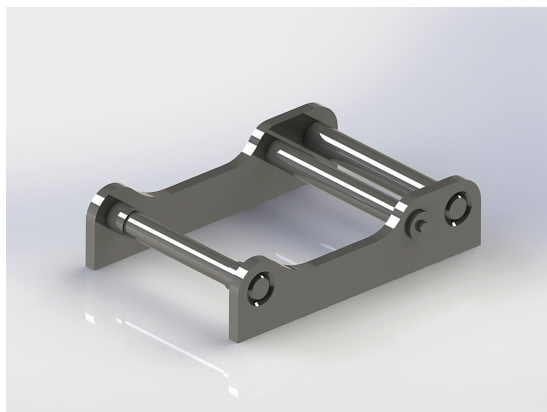

Grindfäste kombi S40 - S50

S40-S50

SKU: 3840

Price: 2.894 kr