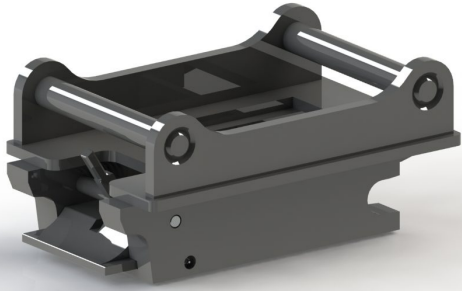

Adapter S45-S50

S45-S50

SKU: 0403940

Price: 16.611 kr