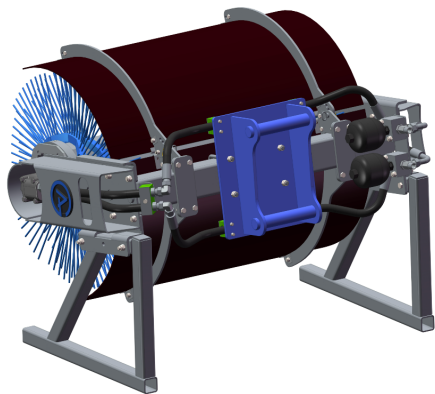

Sopvals 1,0 S50 2,4x3,5

Arbetsbredd 1 m Borstdiameter 915 mm Oljeflöde 40-130 lpm Vikt 220kg

SKU: 5101040

Price: 44.184 kr