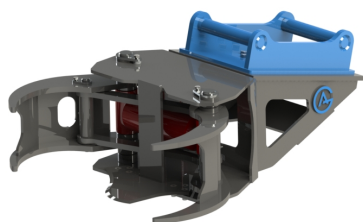

Trädklipp TS20 Hydrema

Kapacitet 2000 kg Öppning 683 mm Träd diam max 200 Anslutning G3/8"

SKU: 4802048

Price: 32.200 kr