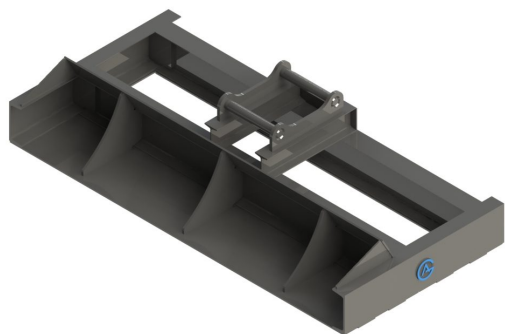

Avjämningsbalk 2,0m Hydrema med skopa

Med slitplåt på hela undersidan

SKU: 3032048

Price: 20.500 kr