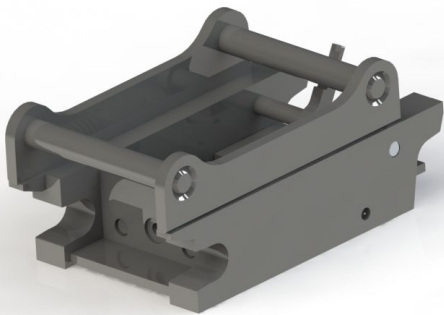

Adapter S45-S60

S45-S60

SKU: 0403941

Price: 21.220 kr