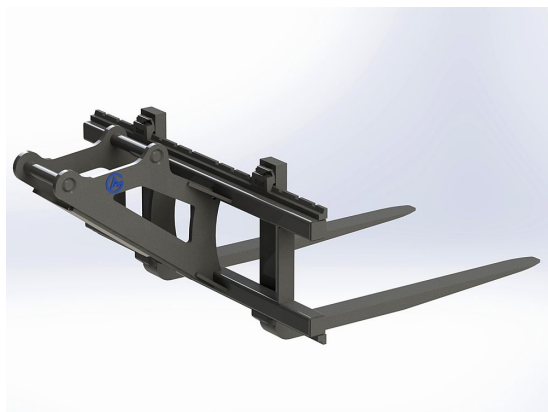

Pallgaffelram 1500mm S60

Kapacitet 5000 kg

SKU: 0031541

Price: 12.386 kr