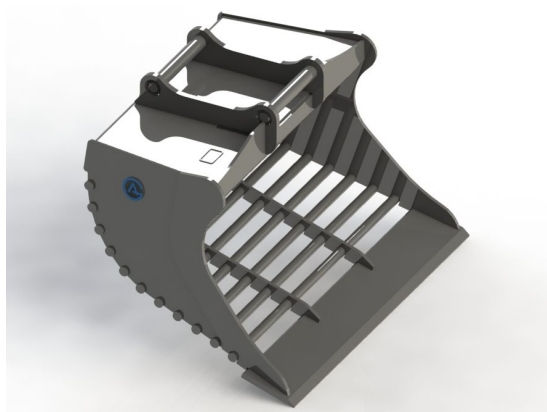

Gallerskopa S70 1800

Bredd 1800 mm Volym 1100 liter

SKU: 4301842

Price: 45.000 kr