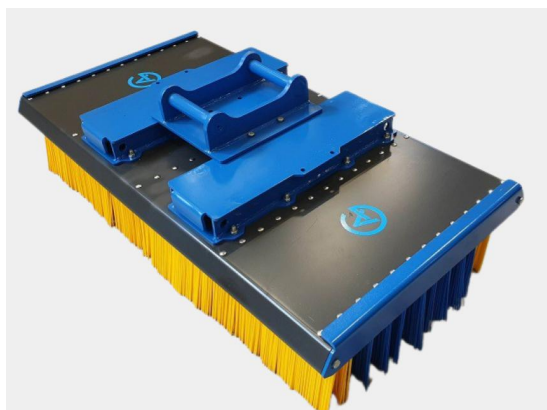

Sopborste 3,0 utan borst och fäste

Sopborste 3,0 utan borst och fäste

SKU: 5003000

Price: 19.450 kr