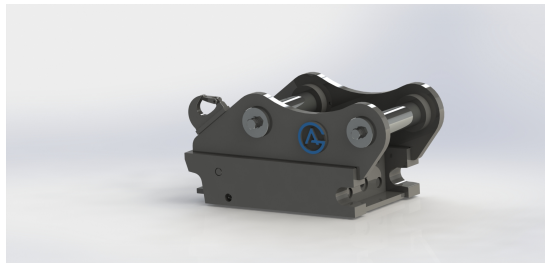

Snabbfäste S45 Halvautomatiskt

axeldiameter 60 mm cc 300 mm bredd 206 mm

SKU: 3100639

Price: 16.952 kr