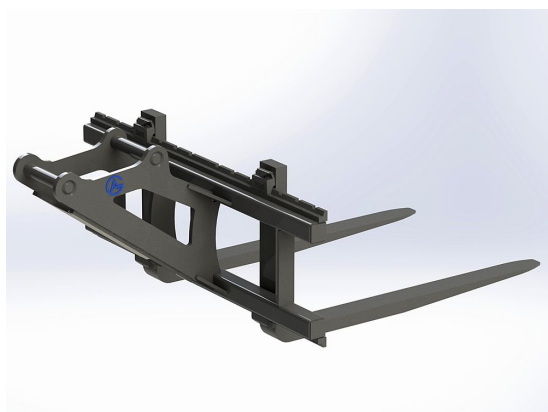

Pallgaffelram 1500mm S70

Kapacitet 5000 kg

SKU: 0031542

Price: 15.123 kr