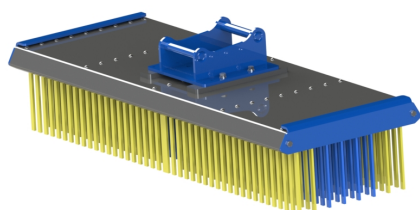

Sopborste 1500mm S30-180

1500mm S30-180, 8 rader med borst, kraftigare borst i de 2 yttre raderna

SKU: 5001537

Price: 14.100 kr