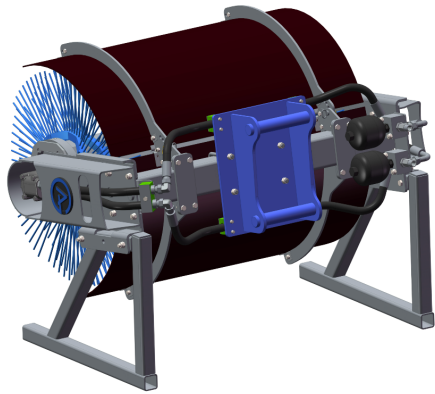

Sopvals 1,0 S45 2,4x3,5

Arbetsbredd 1 m Borstdiameter 915 mm Oljeflöde 40-130 lpm

SKU:

Price: 44.184 kr