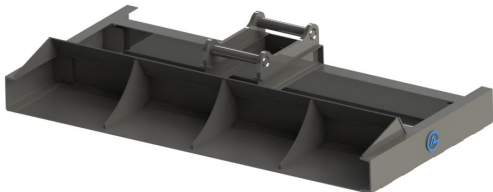

## Avjämningsbalk 2,5m S60 med skopa

Med slitplåt på hela undersidan

**SKU:** 3032541

**Price:** 24.445 kr