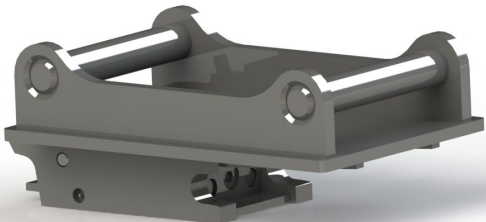

Adapter S50-S40

S50-S40

SKU: 0404038

Price: 14.205 kr