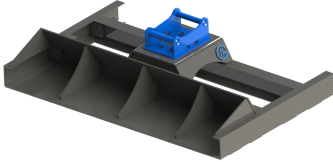

## Avjämningsbalk 1,5m S30-150 med rulle

Rulldiameter 152 mm

**SKU:**

**Price:** 11.100 kr

## Avjämningsbalk 1,5m S30-150 med skopa

skopa

**SKU:**

**Price:** 10.800 kr

## Avjämningsbalk 1,5m S30-180 med rulle

Rulldiameter 152 mm

SKU:

Price: 11.100 kr