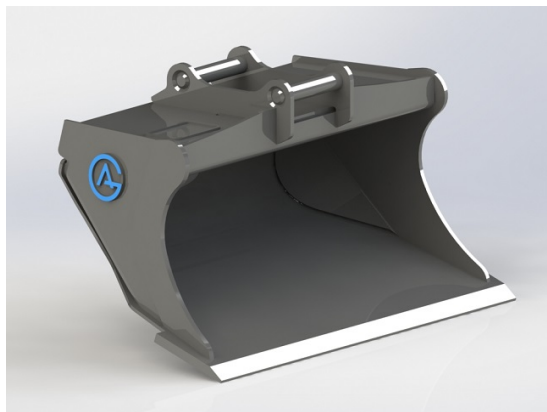

Planeringskopa S50, 1400mm, 380L

Skär 20 mm, 500 HBW Botten och sidor 450 HBW Övrigt 355 N/mm²
Bredd skär 1400 mm Vikt 250 kg

SKU: 4001440

Price: 17.924 kr