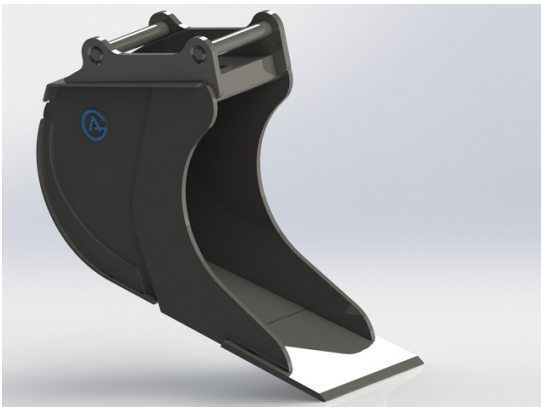

# Kabelskopa Hydrema, 400mm, 155L

Skär 20 mm, 500 HBW Botten och sidor 450 HBW Övrigt 355 N/mm<sup>2</sup>  
Bredd skär 400 mm

**SKU:** 4100448

**Price:** 9.072 kr