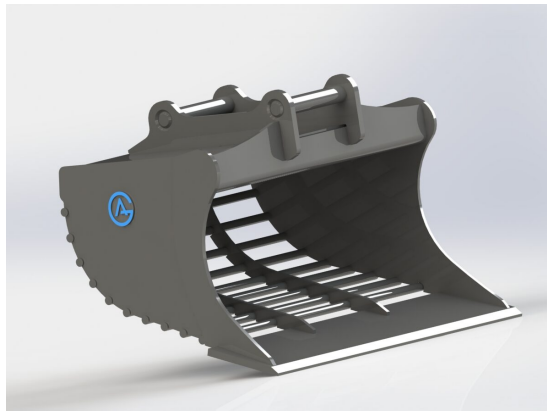

Gallerskopa S40

Bredd 1200 mm Volym 200 liter Vikt 150 kg

SKU: 4301238

Price: 13.171 kr