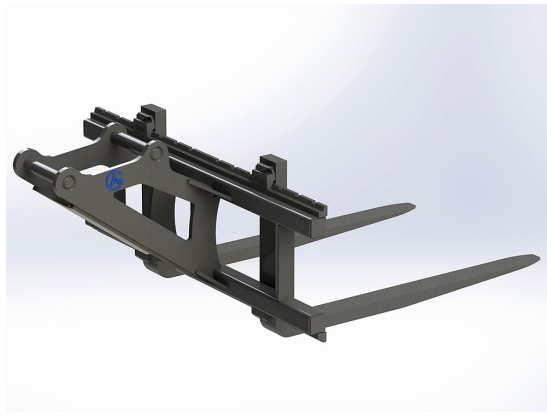

## Pallgaffelram 1200mm Hydrema

Kapacitet 2500 kg

**SKU:** 0021248

**Price:** 6.050 kr