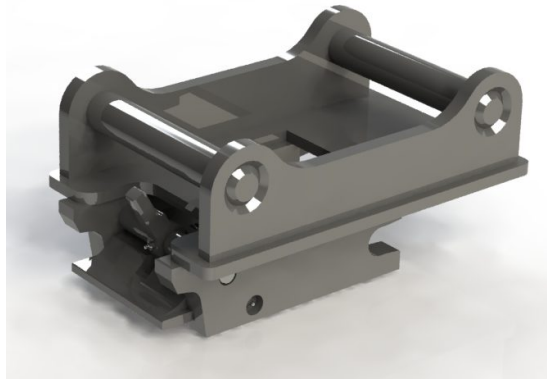

## Adapter S40-S30/150

S40-S30/150

**SKU:** 0403836

**Price:** 9.438 kr