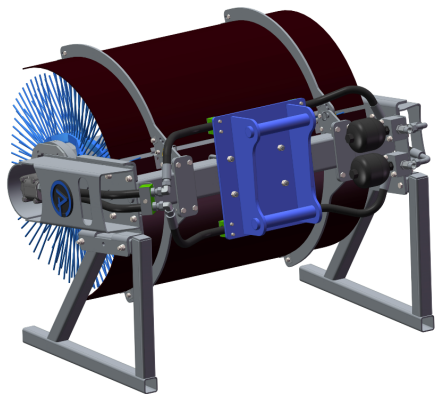

SKU:

Price: 48.656 kr

Sopvals 1,5 S45 3x5

Arbetsbredd 1,5 m Borstdiameter 915 mm Oljeflöde 40-130 lpm Vikt 245kg

SKU:

Price: 50.000 kr

Sopvals 1,5 S50 2,4x3,5

Arbetsbredd 1,5 m Borstdiameter 915 mm Oljeflöde 40-130 lpm