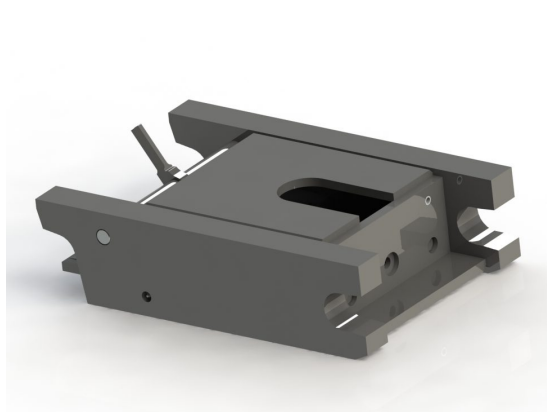

Price: 12.370 kr

Basplatta S60

SKU: 141

Price: 13.213 kr

Basplatta S60 hydraulisk

SKU: 241

Price: 16.233 kr

Basplatta S70