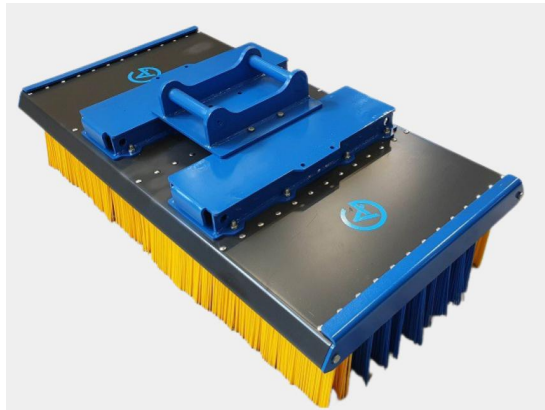

Sopborste 1500mm Hydrema

1500mm S45, 12 rader med borst, kraftigare borst i de 2 yttre raderna

SKU: 5001548

Price: 18.591 kr