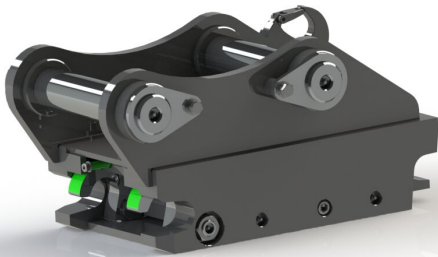

axeldiameter 60 mm cc 300 mm bredd 175 mm

SKU: 3100139

Price: 16.952 kr

Snabbfäste S45 Halvautomatiskt

axeldiameter 45 mm cc 250 mm bredd 170 mm

SKU: 3100239

Price: 16.952 kr

Snabbfäste S45 Hydrauliskt, med dubbel låsfunktion