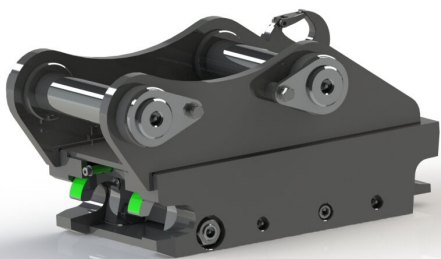

axeldiameter 50 mm cc 300 mm bredd 206 mm

SKU: 3125039

Price: 25.900 kr

Snabbfäste S45 Hydrauliskt, med dubbel låsfunktion

axeldiameter 55 mm cc 300 mm bredd 206 mm

SKU: 3125539

Price: 25.900 kr

Snabbfäste S60 Halvautomatiskt 60 mm