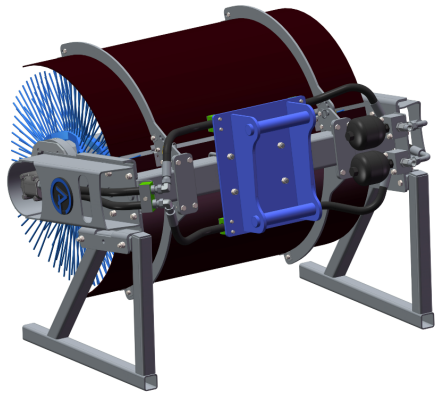

Sopvals 1,5 Hydrema 3x5

Arbetsbredd 1,5 m Borstdiameter 915 mm Oljeflöde 40-130 lpm Vikt 245kg

SKU:

Price: 50.000 kr