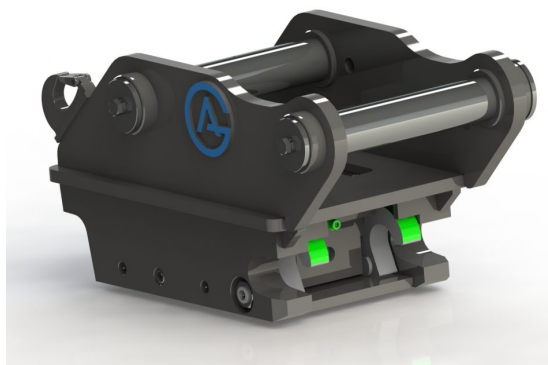

Snabbfäste S60 Hydrauliskt, med dubbel låsfunktion 65 mm

axeldiameter 65 mm cc 400 mm bredd 275 mm

SKU: 3126541

Price: 36.000 kr