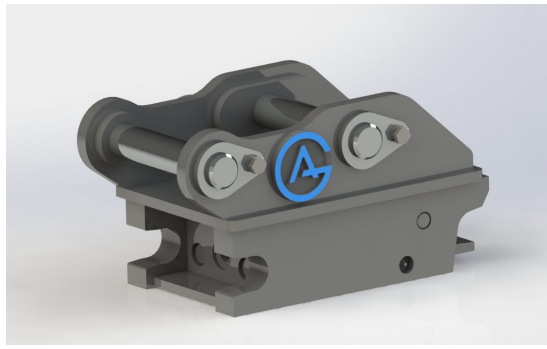

axeldiameter 50 mm cc 243 mm bredd 170 mm

SKU: 3100438

Price: 9.941 kr

Snabbfäste S40 Hydrauliskt

axeldiameter 50 mm cc 243 mm bredd 170 mm

SKU:

Price: 13.255 kr

Snabbfäste S40 Hydrauliskt