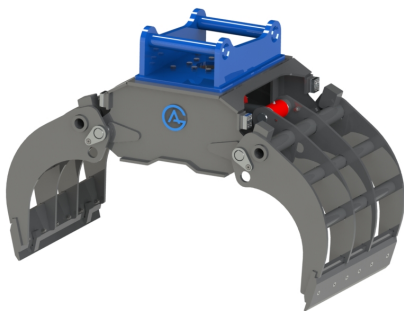

Price: 46.680 kr

Sorteringsgrip 35

Öppning 1765 bredd 780 Max 200 bar Rek maskinvikt 12-20 t Max belastning 5000kg Anslutning R 3/8"x19

SKU: 4703500

Price: 52.000 kr

Sorteringsgrip 35 S60

Öppning 1765 bredd 780 Max 200 bar Rek maskinvikt 12-18 t Max belastning 5000kg Anslutning R 3/8"x19