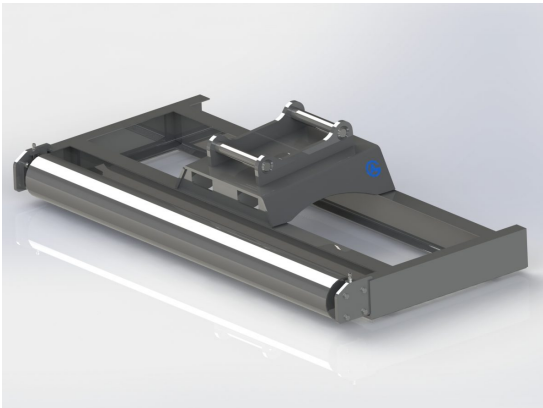

Avjämningsbalk 2,5m S60 med skopa

Med slitplåt på hela undersidan

SKU: 3032541

Price: 24.445 kr

Avjämningsbalk 2,5m utan fäste för S40-S50

Rulle 220mm

SKU: 3022400

Price: 26.552 kr