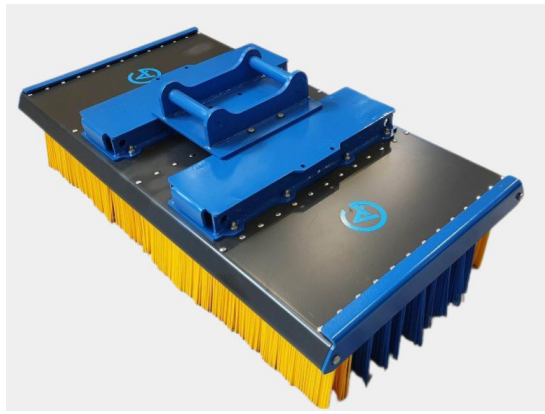

Sopborste 1,5 utan borst och fäste en lättare variant med 8 rader borst för mindre maskiner

SKU: 5051500

Price: 6.300 kr

Sopborste 1,8 utan borst och fäste

Sopborste 1,8 utan borst och fäste

SKU: 5001800

Price: 10.655 kr