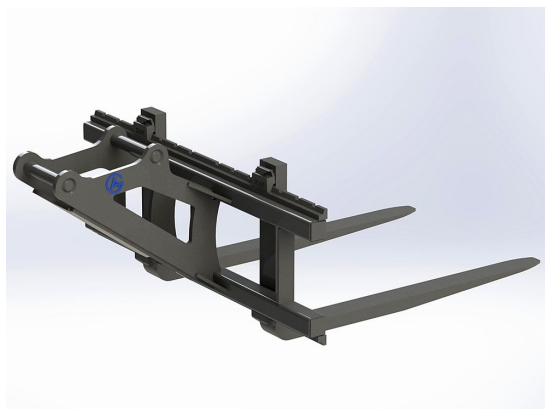

SKU: 3209039

Price: 3.911 kr

Pallgaffelram 1200mm B20 / S1

Kapacitet 5000 kg

SKU: 0031249

Price: 14.835 kr

Pallgaffelram 1200mm Hydrema

Kapacitet 2500 kg