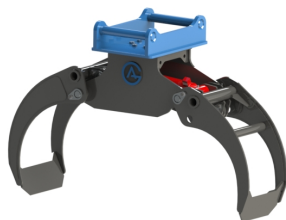

Kapacitet 3000 kg Öppning 1400 mm

SKU: 4903539

Price: 20.300 kr

Grip 25 Hydrema

Kapacitet 3000 kg Öppning 1400 mm

SKU: 4902548

Price: 23.400 kr

Grip 25 S45

Kapacitet 3000 kg Öppning 1400 mm

SKU: 4902539

Price: 23.200 kr

Grip 25 S50

Kapacitet 3000 kg Öppning 1400 mm

SKU: 4903540

Price: 23.400 kr

Grip 35