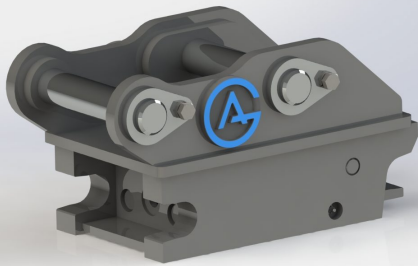

SKU: 5012001

Price: 82 kr

Snabbfäste S30 / 150

Halvautomatiskt

axeldiameter 30 mm cc 100 mm bredd 110 mm

SKU: 3100136

Price: 7.435 kr

Snabbfäste S30 / 150