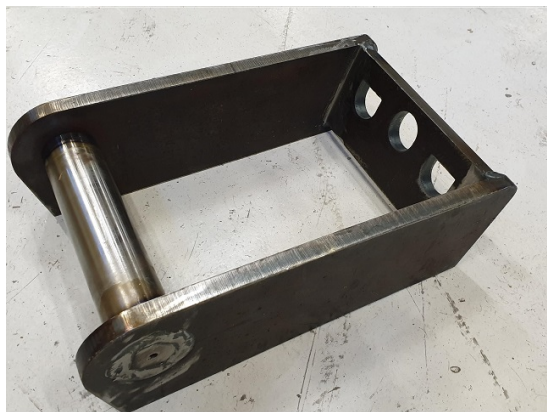

S60-S70

SKU: 4142

Price: 5.537 kr

Grindfäste Lehnoff MS01

Lehnoff MS01

SKU: 52

Price: 1.123 kr

Grindfäste Lehnoff MS03