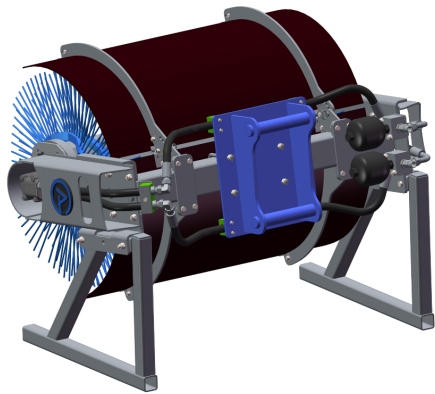

Sopvals 1,5 S45 3x5

Arbetsbredd 1,5 m Borstdiameter 915 mm Oljeflöde 40-130 lpm Vikt 245kg

SKU:

Price: 50.000 kr