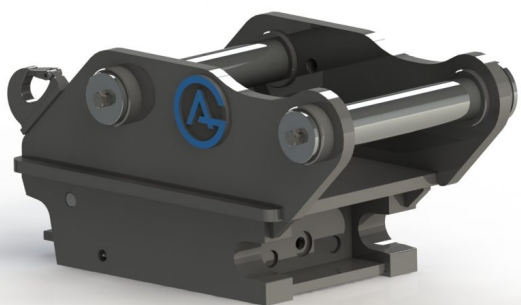

axeldiameter 60 mm cc 380 mm bredd 260 mm

SKU: 3100141

Price: 26.500 kr

Snabbfäste S60 Halvautomatiskt 65 mm

axeldiameter 65 mm cc 400 mm bredd 275 mm

SKU: 3100241

Price: 26.500 kr

Snabbfäste S60 Halvautomatiskt 70 mm