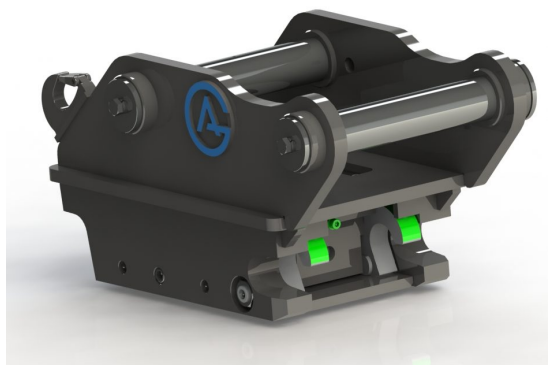

axeldiameter 70 mm cc 440 mm bredd 308 mm

SKU: 3100341

Price: 26.500 kr

Snabbfäste S60

Halvautomatiskt 80 mm

axeldiameter 80 mm cc 460 mm bredd 330 mm

SKU: 3100441

Price: 26.500 kr