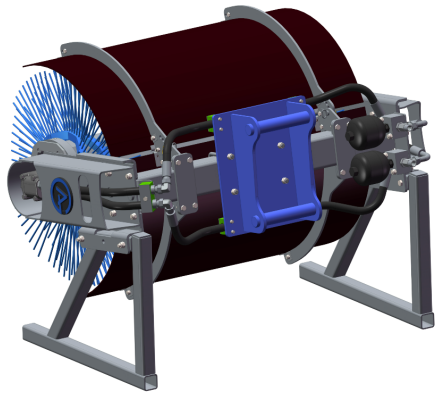

Price: 48.656 kr

Sopvals 1,5 Hydrema 3x5

Arbetsbredd 1,5 m Borstdiameter 915 mm Oljeflöde 40-130 lpm Vikt 245kg

SKU:

Price: 50.000 kr

Sopvals 1,5 S45 2,4x3,5

Arbetsbredd 1,5 m Borstdiameter 915 mm Oljeflöde 40-130 lpm