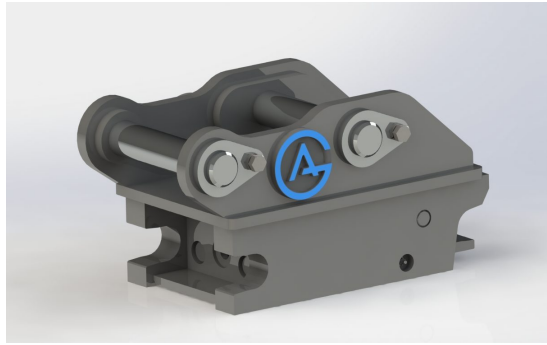

Snabbfäste S40 Hydrauliskt

axeldiameter 40 mm cc 198 mm bredd 145 mm

SKU:

Price: 13.255 kr