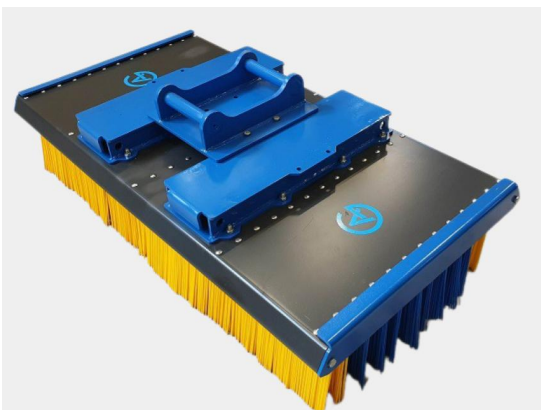

Sopborste 1,5 utan borst och fäste en lättare variant med 8 rader borst för mindre maskiner

SKU: 5051500

Price: 6.300 kr

Sopborste 1,8 utan borst och fäste

Sopborste 1,8 utan borst och fäste

SKU: 5001800

Price: 10.655 kr