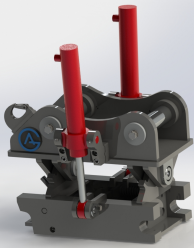

Tiltmellandel S45

Halvautomatisk

Axel diameter 60 mm CC 300 mm Bredd 175 mm

SKU: 3406039

Price: 49.767 kr