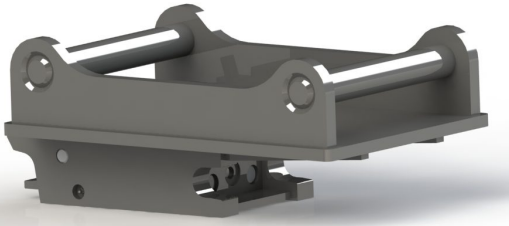

Adapter S45-S40

S45-S40

SKU: 0403938

Price: 12.206 kr