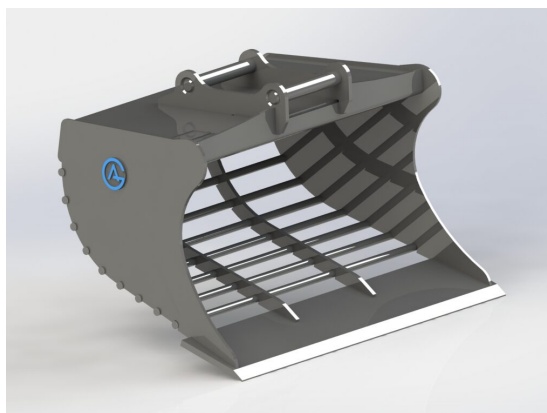

Fäste sopplatta S60

Fäste sopplatta S60

SKU: 5010041

Price: 3.550 kr

Fästplåt sopplatta utan fäste

Fäste sopplatta Endast plåt att svetsa ett fäste på

SKU: 5010000

Price: 727 kr