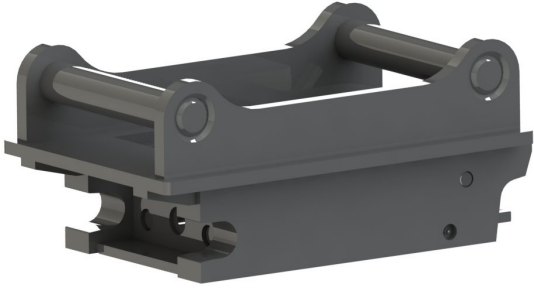

Adapter S50-S45

S50-S45

SKU: 0404039

Price: 16.611 kr