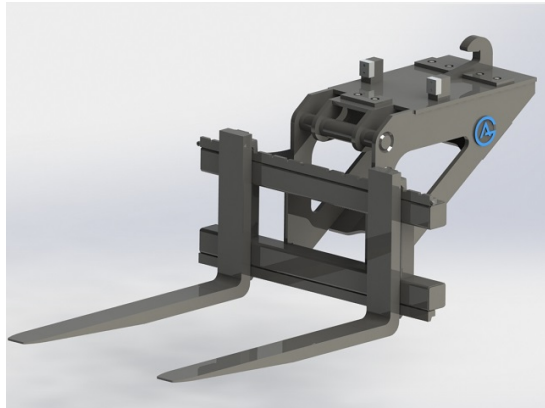

Ombyggnadskit hydraulik S40

SKU: 3209038

Price: 3.314 kr

Ombyggnadskit hydraulik S45

SKU: 3209039

Price: 3.911 kr

Pallgaffelram 1200mm B20 / S1

Kapacitet 5000 kg

SKU: 0031249

Price: 14.835 kr