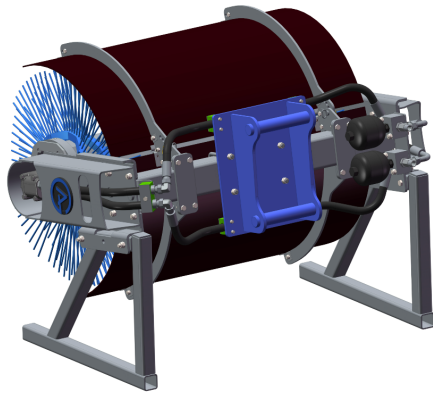

SKU: 5102041

Price: 53.440 kr

Sopvals 2,0 S60 3x5

Arbetsbredd 2,0 m Borstdiameter 915 mm Oljeflöde 40-130 lpm

SKU: 5102141

Price: 55.240 kr

Sopvals 2,0 utan fäste och borst

SKU: 5102000