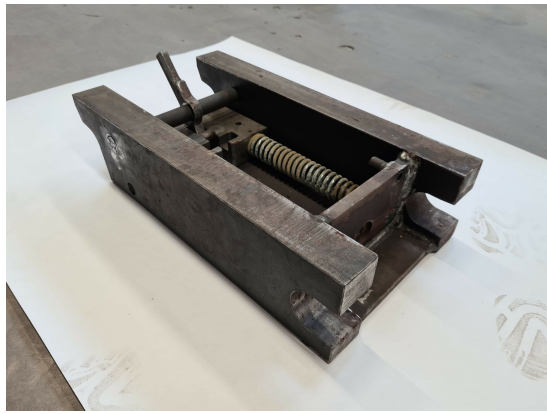

Price: 7.299 kr

Basplatta S45

SKU: 139

Price: 7.965 kr

Basplatta S45 hydraulisk

SKU: 239

Price: 10.571 kr

Basplatta S45 med dubbel låsning

Låser båda axlar och har indikering som visar att kilen har låst bortre axel

SKU: 339

Price: 20.384 kr

Basplatta S50

SKU: 140

Price: 8.180 kr

Basplatta S50 hydraulisk

SKU: 240

Price: 12.370 kr

Basplatta S60

SKU: 141

Price: 13.213 kr

Basplatta S60 hydraulisk

SKU: 241

Price: 16.233 kr

Basplatta S70