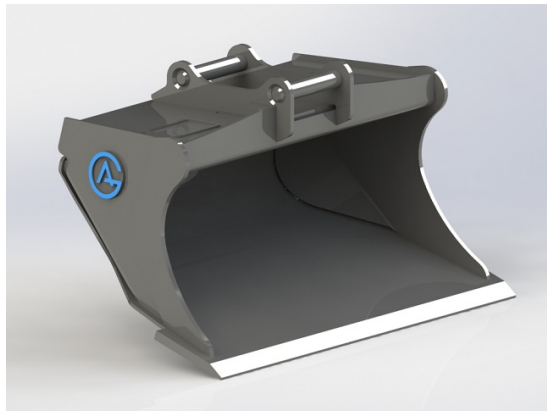

SKU: 4011238

Price: 23.192 kr

Planeringskopa S40, 1200mm, 300L

S40 Vikt 200 kg

SKU: 4001238

Price: 14.115 kr

Planeringskopa S45, 1400mm, 380L

Skär 20 mm, 500 HBW Botten och sidor 450 HBW Övrigt 355 N/mm²
Bredd skär 1400 mm Vikt 250 kg