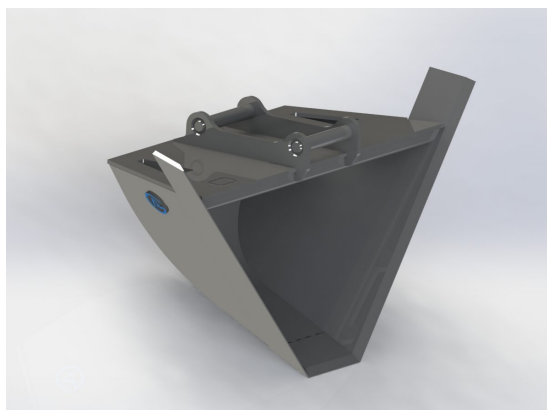

Profilskopa S60

Vikt 400 kg Volym 500 liter Bredd 300/1750 mm

SKU: 4405041

Price: 30.866 kr