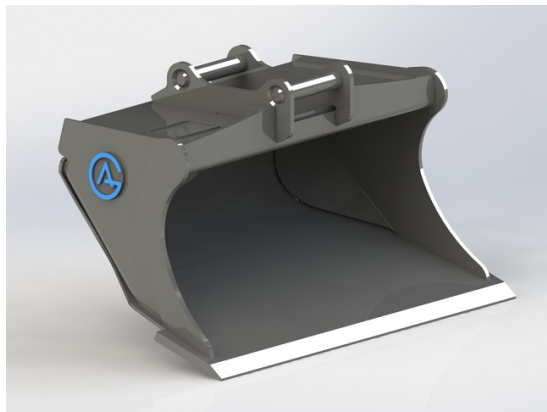

Planeringskopa S45, 1400mm, 460L

Skär 20 mm, 500 HBW Botten och sidor 450 HBW Övrigt 355 N/mm²
Bredd skär 1400 mm Vikt 275 kg

SKU: 4001539

Price: 20.945 kr