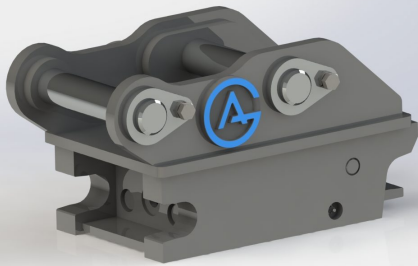

Price: 7.435 kr

Snabbfäste S30 / 180

Halvautomatiskt

axeldiameter 35 mm cc 162 mm bredd 127 mm

SKU: 3100337

Price: 7.435 kr

Snabbfäste S40 Halvautomatiskt

axeldiameter 40 mm cc 198 mm bredd 145 mm