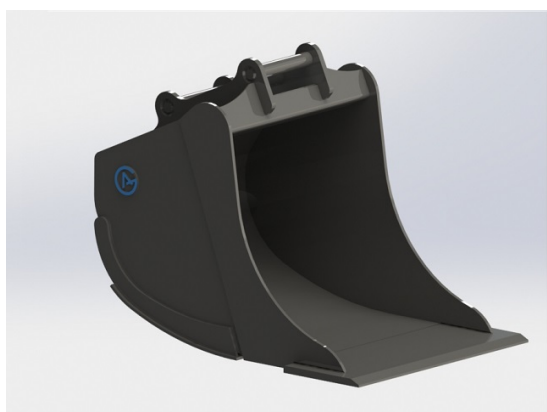

SKU: 4210548

Price: 12.135 kr

Grävskopa Hydrema med tänder, 900mm, 400L

Skär 25 mm, 500 HBW Botten och sidor 450 HBW Övrigt 355 N/mm²
Bredd skär 900 mm

SKU: 4210848

Price: 20.600 kr

Grävskopa Hydrema, 830mm, 400L