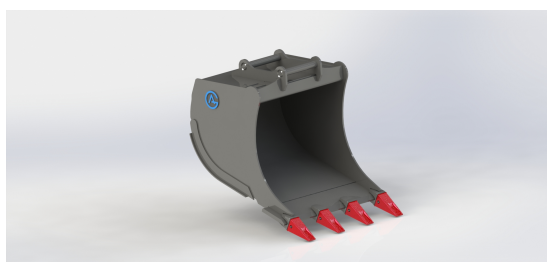

Grävskopa Hydrema med tänder, 900mm, 400L

Skär 25 mm, 500 HBW Botten och sidor 450 HBW Övrigt 355 N/mm²
Bredd skär 900 mm

SKU: 4210848

Price: 20.600 kr