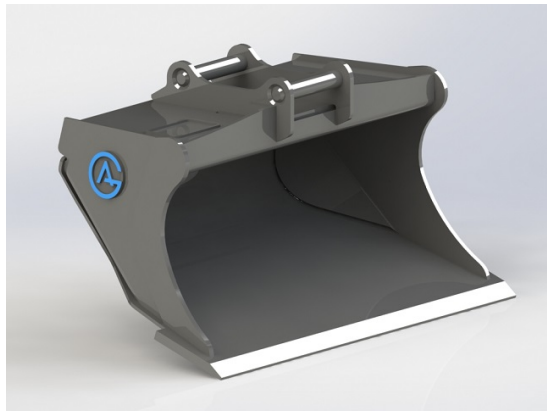

SKU: 4011238

Price: 23.192 kr

Planeringskopa S40, 1200mm, 300L

S40 Vikt 200 kg

SKU: 4001238

Price: 14.115 kr

Planeringskopa S45, 1400mm, 380L

Skär 20 mm, 500 HBW Botten och sidor 450 HBW Övrigt 355 N/mm²
Bredd skär 1400 mm Vikt 250 kg