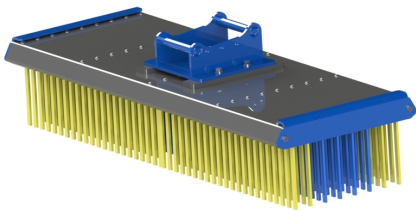

Sopborste 1,5 utan borst och fäste

Sopborste 1,5 utan borst och fäste en lättare variant med 8 rader borst för mindre maskiner

SKU: 5051500

Price: 6.300 kr