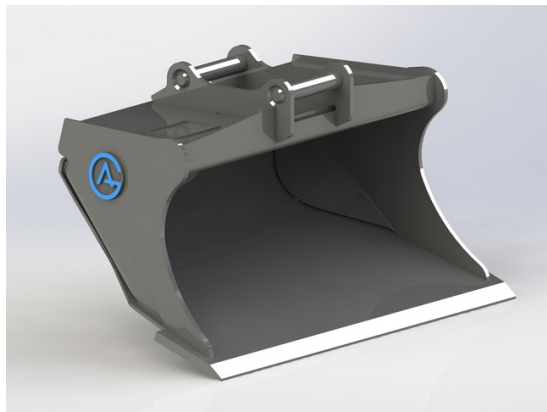

SKU: 4005036

Price: 7.700 kr

Planeringskopa S30(150), 900mm, 90L

S30(150) Bredd 900 mm Vikt 99 kg Skär 16 mm 500 HB Botten 8 mm
450 HB

SKU: 4009036

Price: 9.150 kr

Planeringskopa S30(180), 800mm, 50L

S30(180) Bredd 800 mm Vikt 74 kg Skär 16 mm 500HB Botten 8 mm
450 HB