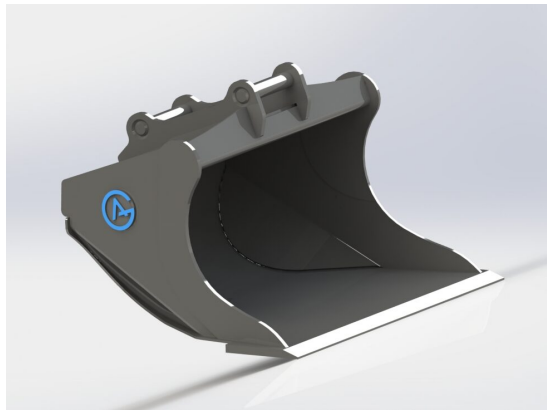

SKU: 4005037

Price: 7.714 kr

Planeringskopa S30(180), 900mm, 90L

S30(180) Bredd 900 mm Vikt 99 kg Skär 16 mm 500 HB Botten 8 mm
450 HB

SKU: 4009037

Price: 9.190 kr

Planeringskopa S40, 1000mm, 140L

S40