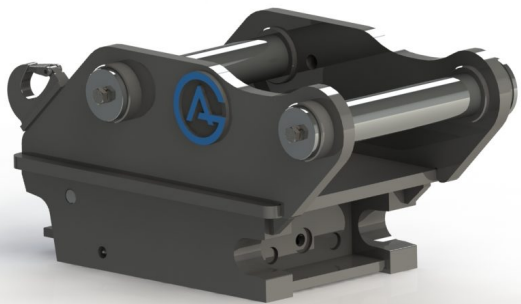

SKU: 3125539

Price: 25.900 kr

Snabbfäste S60 Halvautomatiskt 60 mm

axeldiameter 60 mm cc 380 mm bredd 260 mm

SKU: 3100141

Price: 26.500 kr

Snabbfäste S60 Halvautomatiskt 65 mm

axeldiameter 65 mm cc 400 mm bredd 275 mm