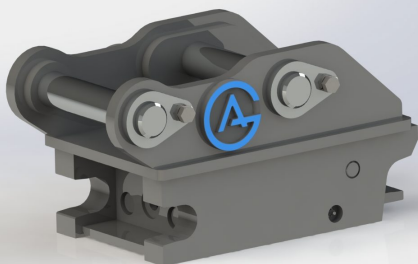

SKU: 3100138

Price: 9.941 kr

Snabbfäste S40 Halvautomatiskt

axeldiameter 35 mm cc 162 mm bredd 140 mm

SKU: 3100238

Price: 9.941 kr

Snabbfäste S40 Halvautomatiskt

axeldiameter 45 mm cc 243 mm bredd 170 mm