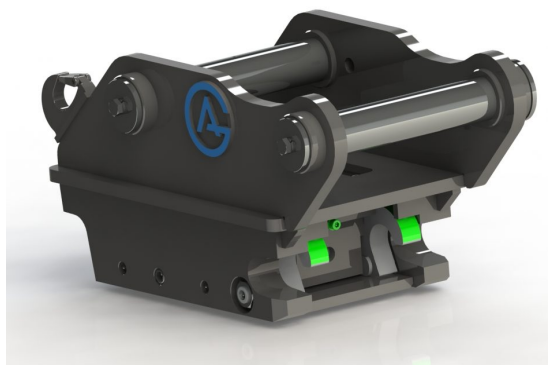

axeldiameter 80 mm cc 460 mm bredd 330 mm

SKU: 3100441

Price: 26.500 kr

Snabbfäste S60 Hydrauliskt, med dubbel låsfunktion 60 mm

axeldiameter 60 mm cc 380 mm bredd 260 mm

SKU: 3126041

Price: 36.000 kr

Snabbfäste S60 Hydrauliskt, med dubbel låsfunktion 65 mm