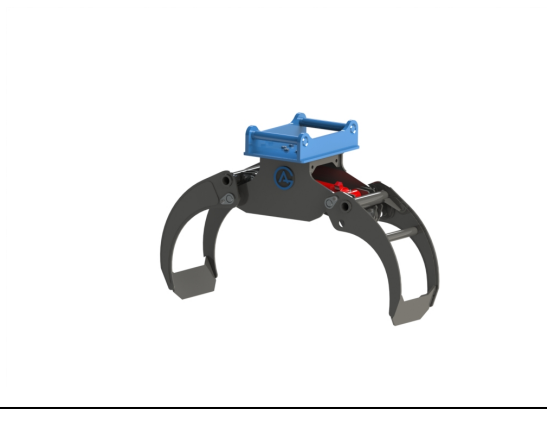

Öppning 1000 mm Anslutning G1/4" Max last 1000kg

SKU: 4901200

Price: 9.990 kr

Grip 12 S30-150

Öppning 1000 mm Max last 1000kg

SKU: 4901236

Price: 10.890 kr

Grip 12 S30-180