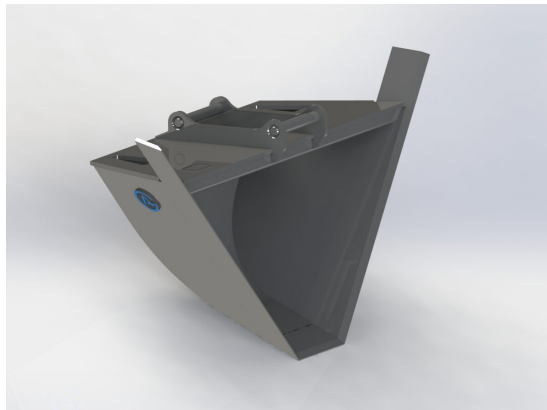

SKU: 4401438

Price: 9.585 kr

Profilskopa S45

Vikt 305 kg Volym 400 liter Bredd 300/1700 mm

SKU: 4404039

Price: 18.041 kr

Profilskopa S50

Vikt 305 kg Volym 400 liter Bredd 300/1700 mm