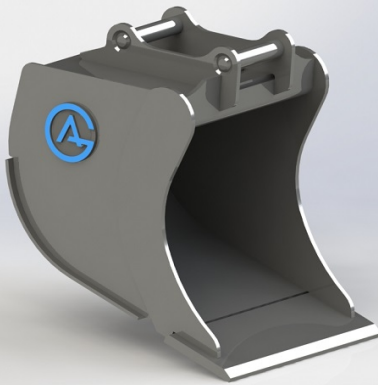

Grävskopa S30(180), 450mm, 50L

Skär 16 mm, 450 HBW Botten och slitageskydd sidor 450 HBW Övrigt 355 N/mm2 Bredd skär 450 mm Vikt 59 kg

SKU: 4205037

Price: 6.482 kr