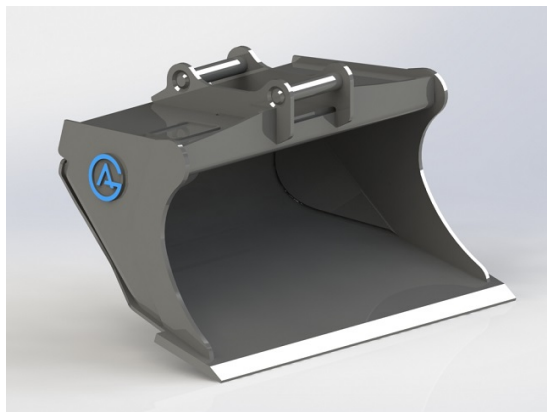

SKU: 4001439

Price: 17.924 kr

Planeringskopa S45, 1400mm, 460L

Skär 20 mm, 500 HBW Botten och sidor 450 HBW Övrigt 355 N/mm²
Bredd skär 1400 mm Vikt 275 kg

SKU: 4001539

Price: 20.945 kr

Planeringskopa S50, 1400mm, 380L