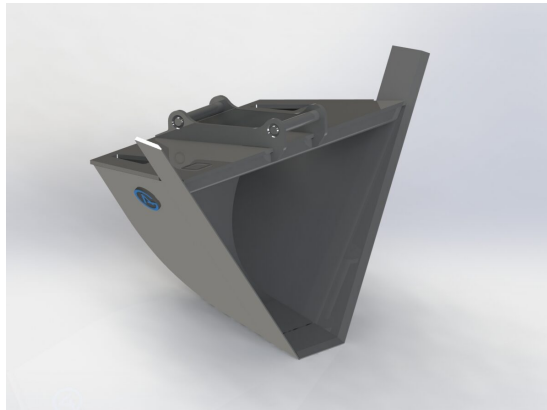

Profilskopa S45

Vikt 305 kg Volym 400 liter Bredd 300/1700 mm

SKU: 4404039

Price: 18.041 kr