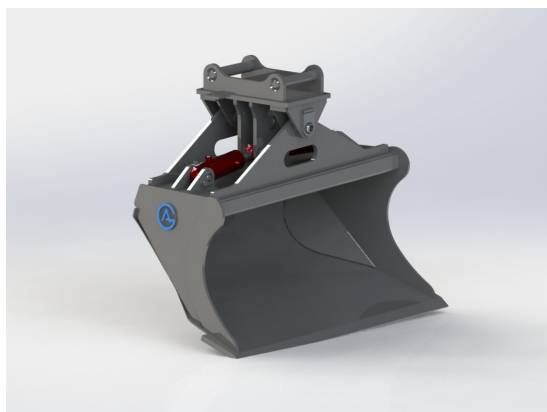

SKU: 4001038

Price: 11.908 kr

Planeringskopa S40, 1200mm, 200L

S40

SKU: 4001138

Price: 12.940 kr

Planeringskopa S40, 1200mm, 200L Hydraulisk

S40 Hydraulslang ingår ej