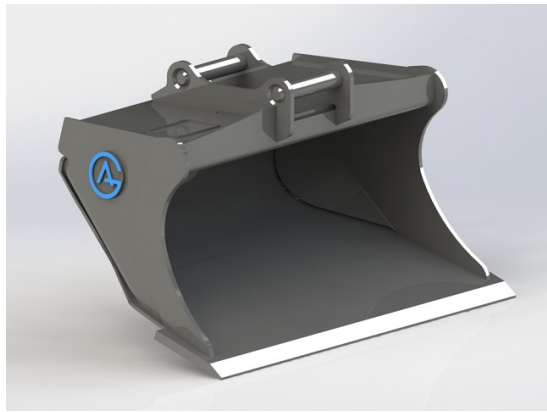

Planeringskopa S30(150), 800mm, 50L

S30(150) Bredd 800 mm Vikt 74 kg Skär 16 mm 500HB Botten 8 mm
450 HB

SKU: 4005036

Price: 7.700 kr