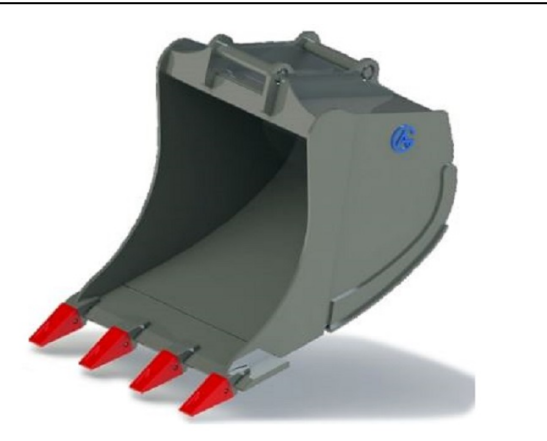

SKU: 4301842

Price: 45.000 kr

Gallerskopa S70 2,0m

Bredd 2000 mm Volym 1500 liter

SKU: 4302042

Price: 49.800 kr

Grävskopa Hydrema med tänder, 500mm, 145L

Skär 16 mm, 500 HBW Botten och sidor 450 HBW Övrigt 355 N/mm²
Bredd skär 500 mm