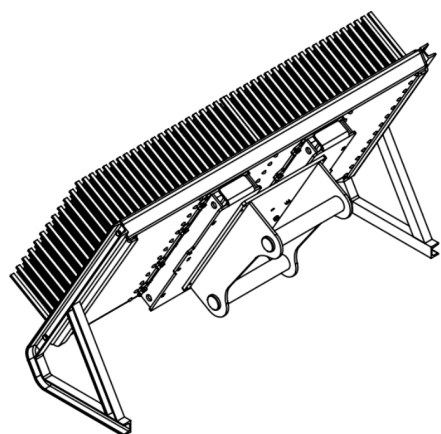

Bredd 1500mm Gaffellängd 1500mm Kapacitet 5000kg

SKU:

Price: 26.699 kr

Parkeringsstöd sopborste

Stödet fästs i skruvar på sidan av borsten. Parkera endast borsten på jämnt underlag

SKU: 5011000

Price: 1.090 kr