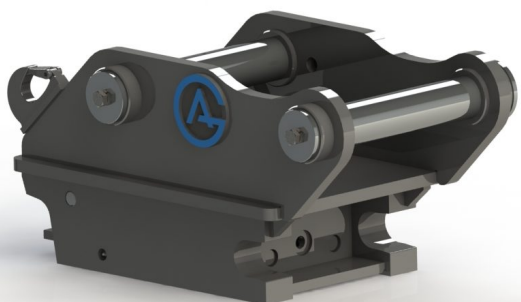

SKU: 3100241

Price: 26.500 kr

Snabbfäste S60 Halvautomatiskt 70 mm

axeldiameter 70 mm cc 440 mm bredd 308 mm

SKU: 3100341

Price: 26.500 kr

Snabbfäste S60

Halvautomatiskt 80 mm