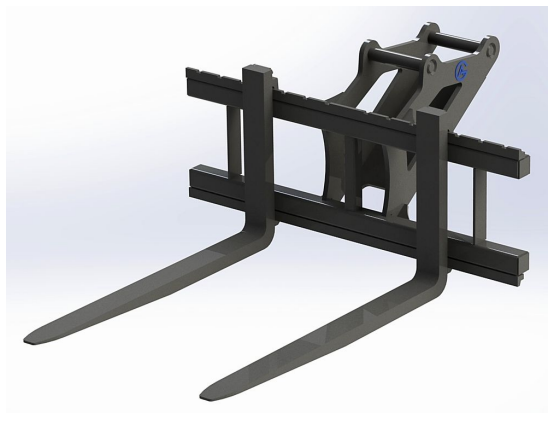

Price: 21.119 kr

Pallgaffelset S70 1500/1500

5000kg

Bredd 1500mm Gaffellängd 1500mm Kapacitet 5000kg

SKU:

Price: 22.440 kr

Pallgaffelset S80 1500/1500

5000kg