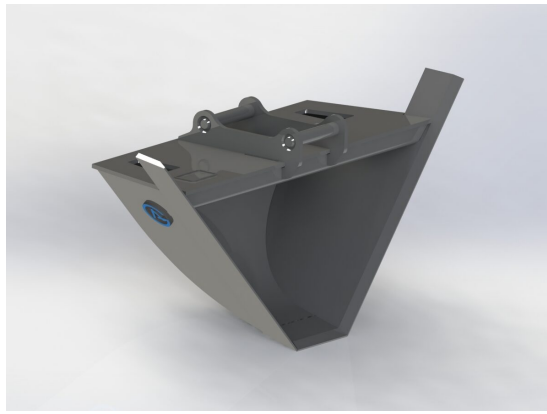

SKU: SWP15-100002

Price: 250 kr

Profil för borstkasett 1,8 m

1800 mm

SKU: SWP18-100002

Price: 290 kr

Profilskopa S40

Vikt 130 kg Volym 140 liter Bredd 200/1200 mm