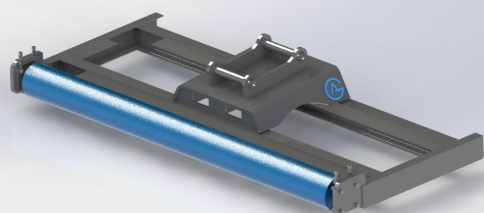

Avjämningsbalk 1,5m utan fäste med skopa

skopa

SKU: 3031500

Price: 9.900 kr

Avjämningsbalk 2,0m Hydrema med skopa

Med slitplåt på hela undersidan

SKU: 3032048

Price: 20.500 kr