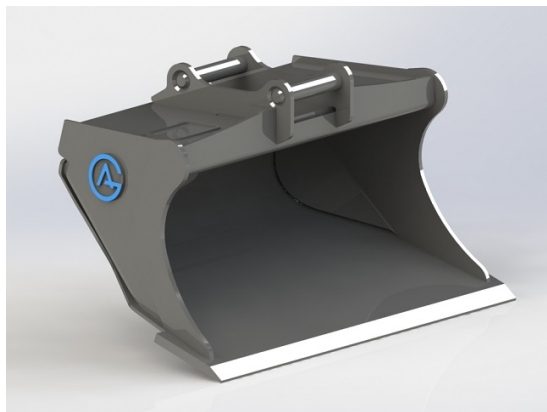

SKU: 4005036

Price: 7.700 kr

Planeringskopa S30(150), 900mm, 90L

S30(150) Bredd 900 mm Vikt 99 kg Skär 16 mm 500 HB Botten 8 mm
450 HB

SKU: 4009036

Price: 9.150 kr

Planeringskopa S30(180), 800mm, 50L

S30(180) Bredd 800 mm Vikt 74 kg Skär 16 mm 500HB Botten 8 mm
450 HB