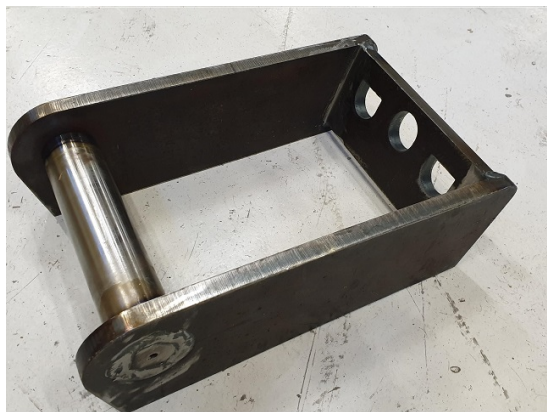

Grindfäste Lehnoff MS03

Lehnoff MS03

SKU: 53

Price: 1.441 kr