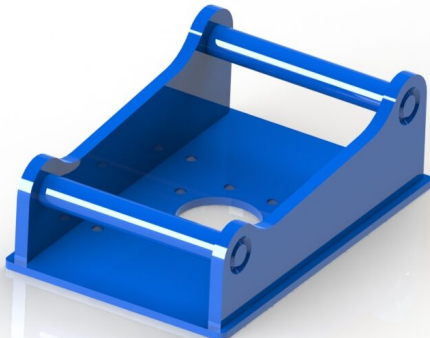

Fäste S45 grip/klipp

SKU: 1139

Price: 2.900 kr