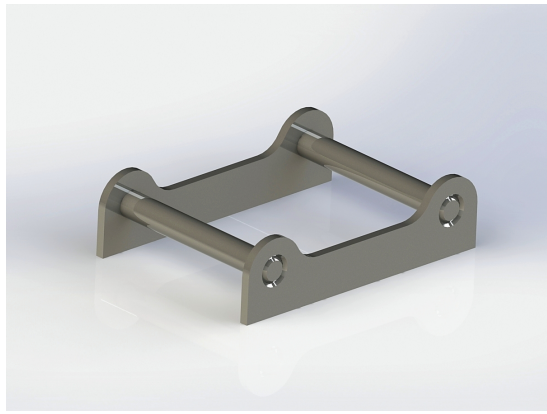

Grindfäste S60

S60

SKU: 41

Price: 2.643 kr