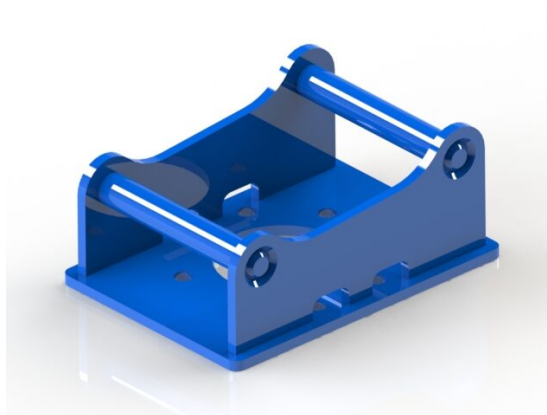

Fäste S30-150 grip/klipp

SKU: 1136

Price: 900 kr