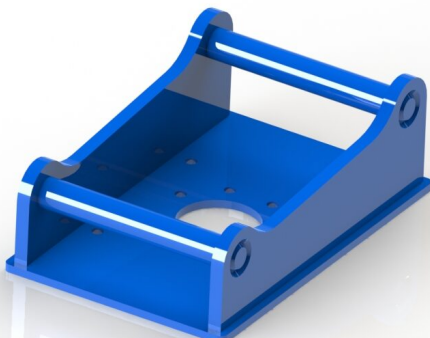

Fäste S50 grip/klipp

SKU: 1140

Price: 3.100 kr