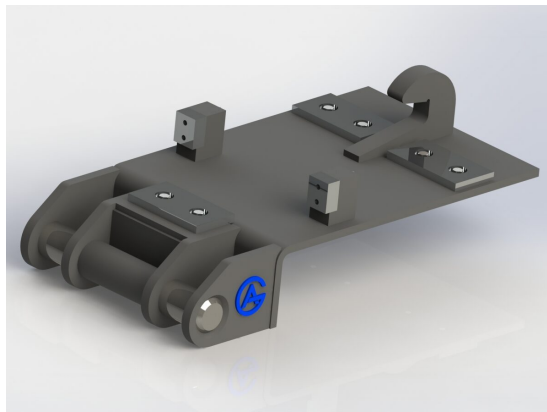

## Adapterplatta B20 / NTP10 / S1

B20 / NTP10 / S1 Plåttjocklek 16 mm

**SKU:** 49

**Price:** 6.277 kr

## Adapterplatta B27 / S2

B27 / S2 Plåttjocklek 16 mm

**SKU:** 50

**Price:** 8.325 kr