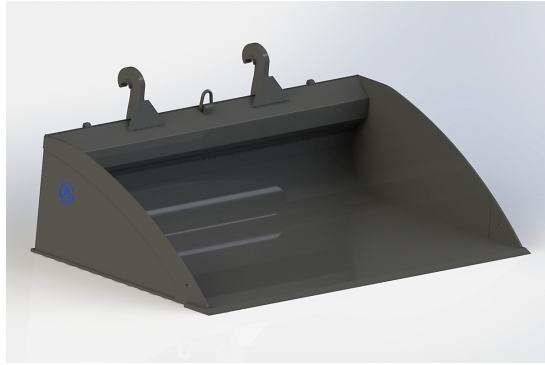

Planeringskopa Stora BM 2,6

bredd 2600mm, höjd 660mm, djup 1420mm

SKU: 0552601

Price: 38.662 kr