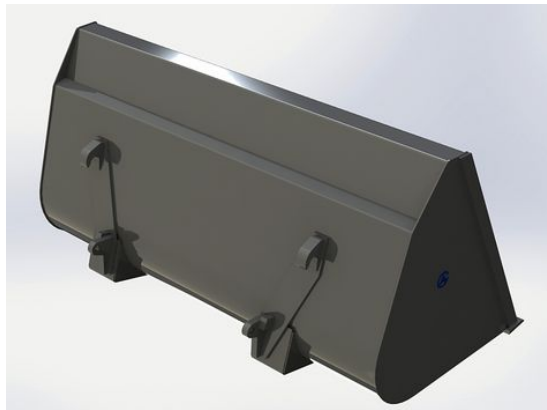

Höjd 896mm Djup 960mm Volym 1120 Liter

SKU: 0302017

Price: 11.147 kr

Lättmaterialsropa 2,0m utan

fäste

Höjd 896mm Djup 960mm Volym 1120 Liter

SKU: 0302000

Price: 10.695 kr