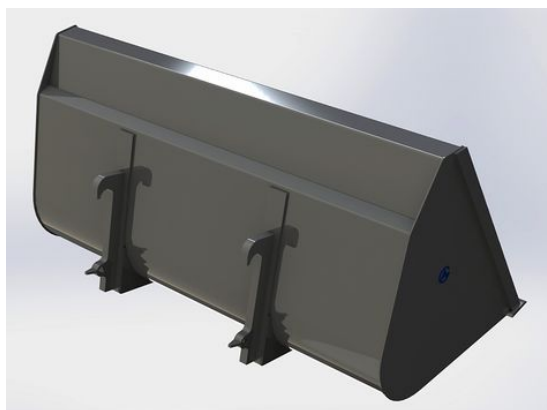

Lättmaterialsropa 2,2m SMS

Trima

Höjd 896mm Djup 960mm Volym 1240 Liter

SKU: 0302217

Price: 11.900 kr