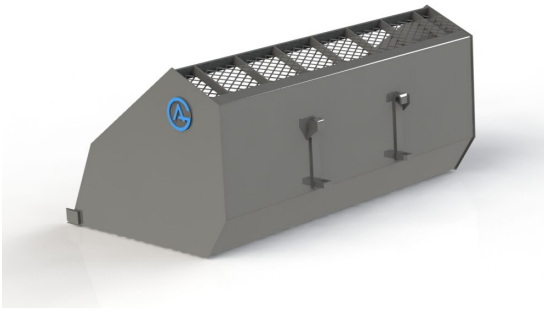

Lättmaterialsropa 1,4m

Multione/Avant

Höjd 665 mm Djup 880 mm

SKU: 0301413

Price: 7.300 kr