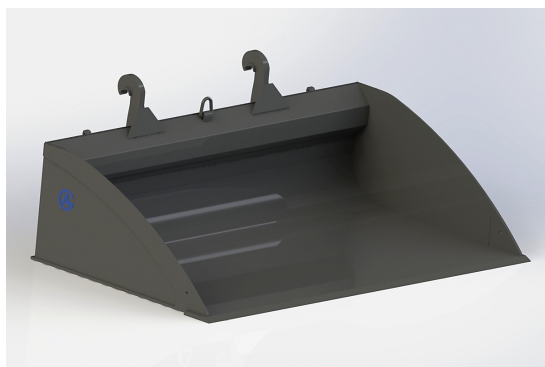

Planeringskopa Stora BM 3,0

bredd 3000mm, höjd 660mm, djup 1420mm, vikt 865 kg

SKU: 0553001

Price: 47.382 kr