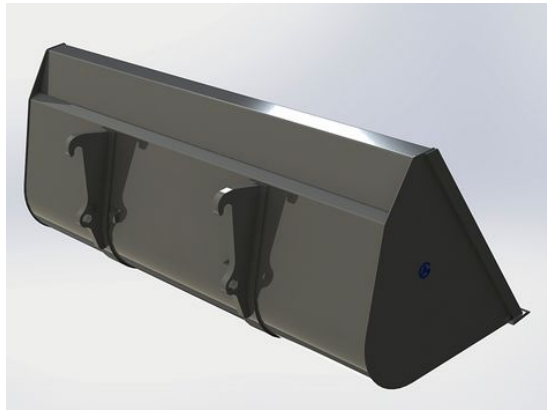

Price: 11.900 kr

Lättmaterialsropa 2,2m utan fäste

Höjd 896mm Djup 960mm Volym 1240 Liter

SKU: 0302200

Price: 11.448 kr

Lättmaterialsropa 2,2m ZM602 / L30

Höjd 896mm Djup 960mm Volym 1240 Liter

SKU: 0302206