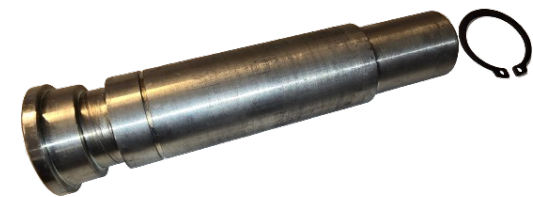

Tapp till hydraulcylinder 8 ton

Tapp mellan hydraulcylinder och gaffelben inklusive låsring

SKU: 0089901

Price: 650 kr