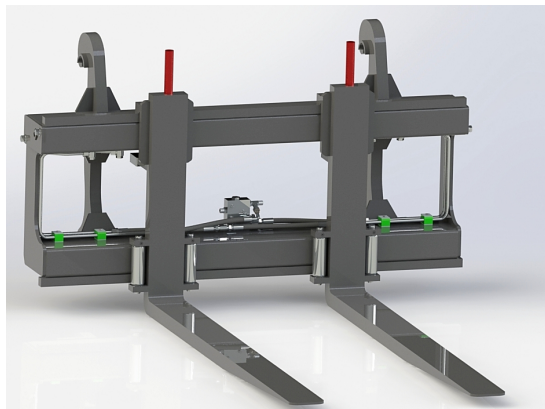

## Hydraulisk cylinder till 8t gafelst ll 2,2m

**SKU:** CHPFF8T22

**Price:** 12.580 kr

## Hydrauliskt pallgaffelst ll L30 endast spridning

Bredd 1200 mm, gaffel ngd 1200 mm Kapacitet 2500 kg

**SKU:**

**Price:** 19.927 kr