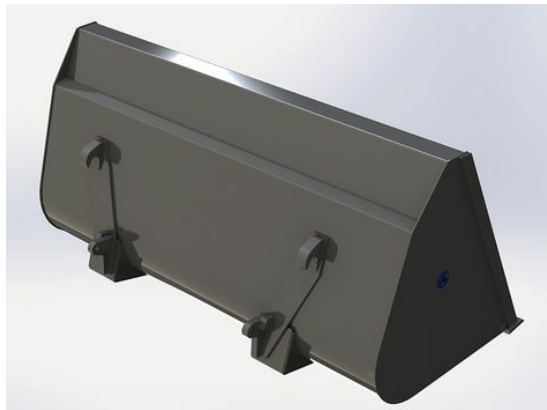

Lättmaterialsropa 2,5m Euro

Höjd 896mm Djup 960mm Volym 1420 Liter

SKU: 0302515

Price: 12.804 kr