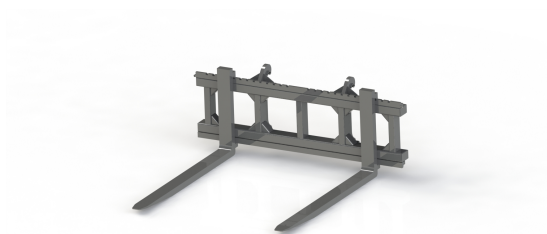

Pallgaffelset L150 2400/2000 11000kg

Bredd 2400mm Gaffellängd 2000mm Kapacitet 11000kg

SKU:

Price: 48.800 kr