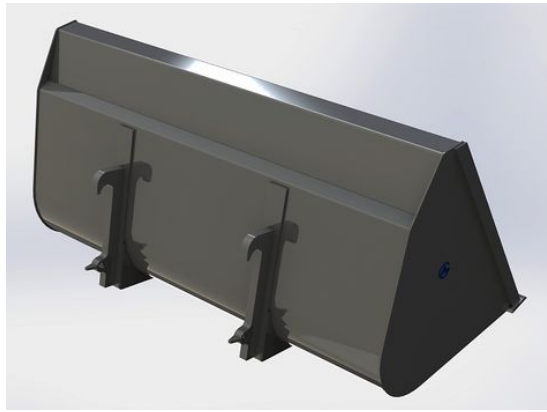

Lättmaterialsropa 1,8m SMS Trima

Höjd 896mm Djup 960mm Volym 1000 Liter

SKU: 0301817

Price: 10.394 kr