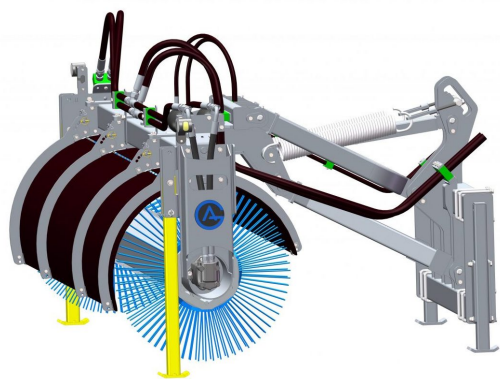

Sopvals 3,0-915 Stora BM

Sopvals komplett med borst och fäste Oljeflöde max 150 liter/minut

Rekommenderat oljeflöde 70-150 liter/minut Borstdiameter 915 mm

SKU:

Price: 109.000 kr