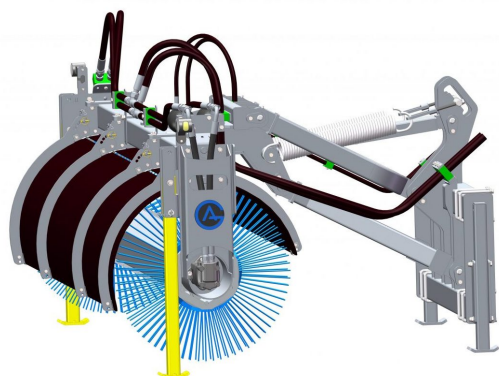

Sopvals 3,0-915 Stora BM

Sopvals komplett med borst och fäste Oljeflöde max 150 liter/minut
Rekommenderat oljeflöde 70-150 liter/minut Borstdiameter 915 mm

SKU:

Price: 109.000 kr