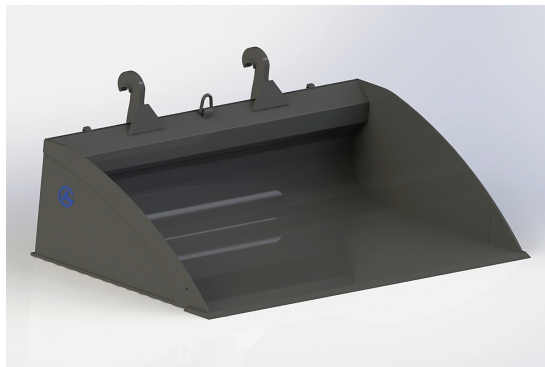

bredd 2500mm, höjd 660mm, djup 1420mm vikt 750 kg

SKU: 0552501

Price: 37.209 kr

Planeringskopa Stora BM 2,6

bredd 2600mm, höjd 660mm, djup 1420mm

SKU: 0552601

Price: 38.662 kr

Planeringskopa Stora BM 2,75