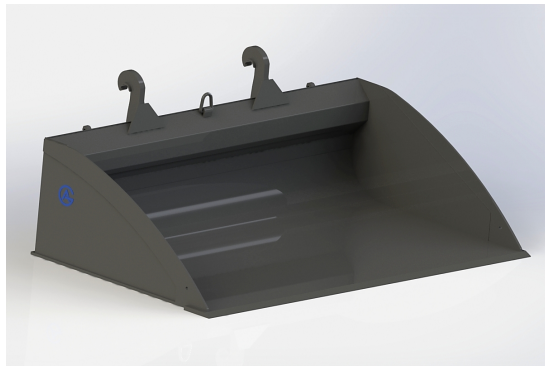

bredd 2500mm, höjd 660mm, djup 1420mm

SKU: 0552500

Price: 32.373 kr

Planeringskopa Stora BM 2,0

bredd 2000mm, höjd 660mm, djup 1420mm Vikt 605 kg

SKU: 0552001

Price: 31.581 kr

Planeringskopa Stora BM 2,5