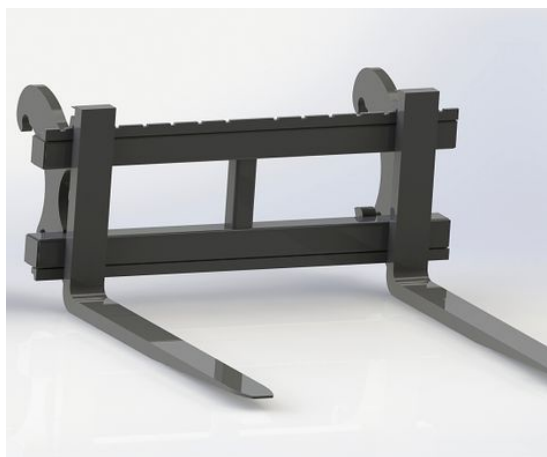

Bredd 1200mm Gaffellängd 1600mm Kapacitet 2500kg

SKU:

Price: 9.609 kr

Pallgaffelset ZM602 / L30 1200/1200 2500kg

Bredd 1200mm Gaffellängd 1200mm Kapacitet 2500kg

SKU:

Price: 9.168 kr

Pallgaffelset ZM602 / L30 1200/1600 2500kg