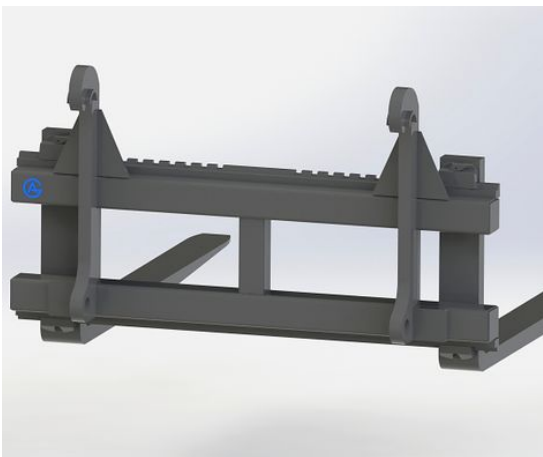

Pallgaffelram 2400mm stora BM 8ton

OBS utan gafflar bredd 2400mm Kapacitet8000kg

SKU: 0042401

Price: 15.699 kr