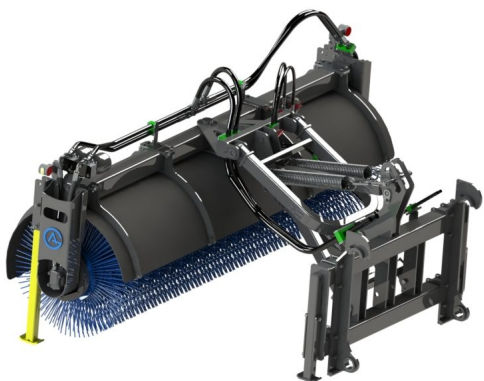

SKU:

Price: 90.390 kr

Sopvals 2,8-700 SMS Trima

Sopvals komplett med borst och fäste Oljeflöde max 130 liter/minut
Rekommenderat oljeflöde 40-100 liter/minut Borstdiameter 700 mm

SKU:

Price: 90.240 kr

Sopvals 2,8-700 Stora BM