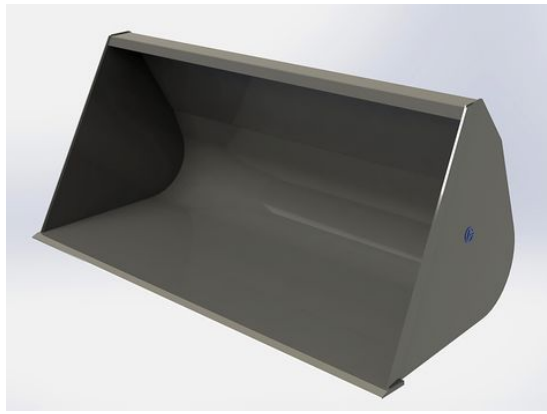

Lättmaterialsropa 2,2m utan fäste

Höjd 896mm Djup 960mm Volym 1240 Liter

SKU: 0302200

Price: 11.448 kr