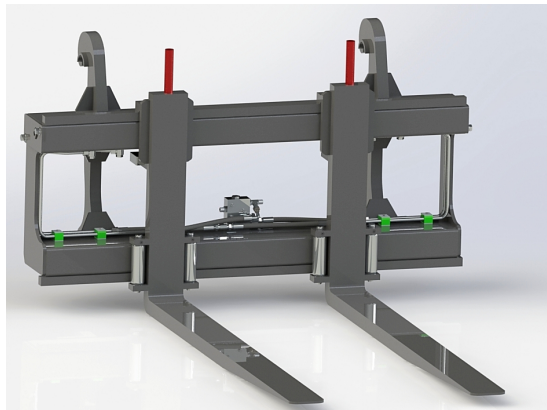

## Hydrauliskt pallgaffelst ll stora BM 2000/1600 5T

Bredd 2000mm, gaffel ngd 1600mm Kapacitet 5000kg Vikt 475kg

**SKU:** 0070120

**Price:** 46.789 kr

## Hydrauliskt pallgaffelställ stora BM 2200/1600 8T

Bredd 2200mm, gaffelängd 1600mm Kapacitet 8000kg Vikt 672 kg

**SKU:** 0080122

**Price:** 57.993 kr