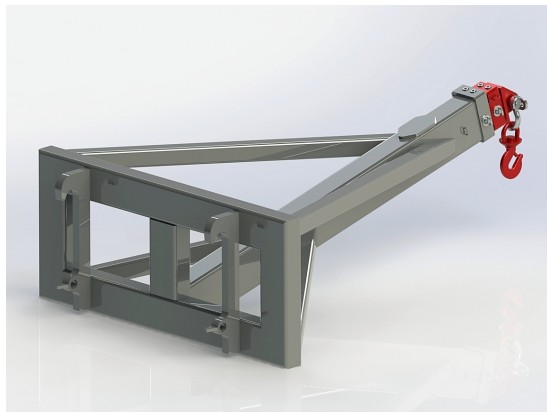

SKU: 0070020

Price: 46.789 kr

Hydrauliskt pallgaffelställ

ZM602 / L30

Bredd 1500mm, gaffelängd 1600mm Kapacitet 5000kg Vikt 425kg

SKU: 0070615

Price: 45.472 kr

Kranarm 2200kg Euro