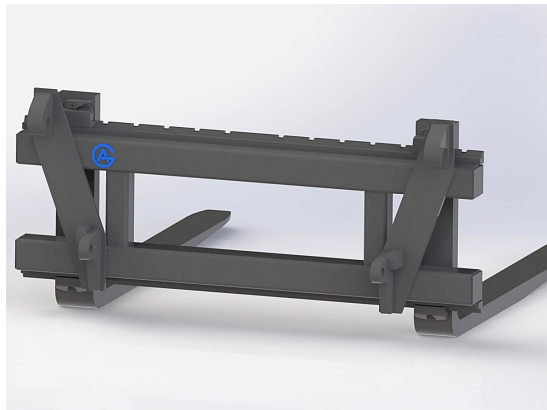

Pallgaffelram 1200mm Euro

OBS utan gafflar

SKU: 0021215

Price: 3.673 kr