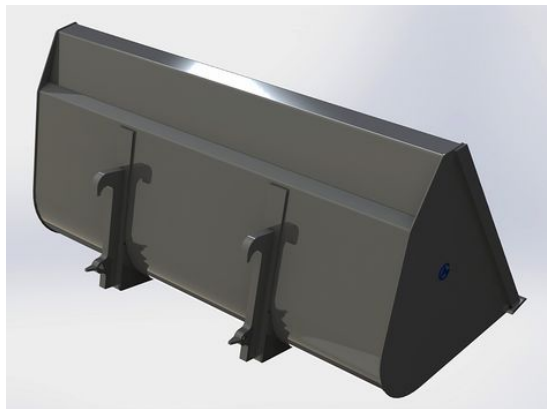

Price: 11.900 kr

Lättmaterialsropa 2,5m Euro

Höjd 896mm Djup 960mm Volym 1420 Liter

SKU: 0302515

Price: 12.804 kr

Lättmaterialsropa 2,5m SMS Trima

Höjd 896mm Djup 960mm Volym 1420 Liter

SKU: 0302517